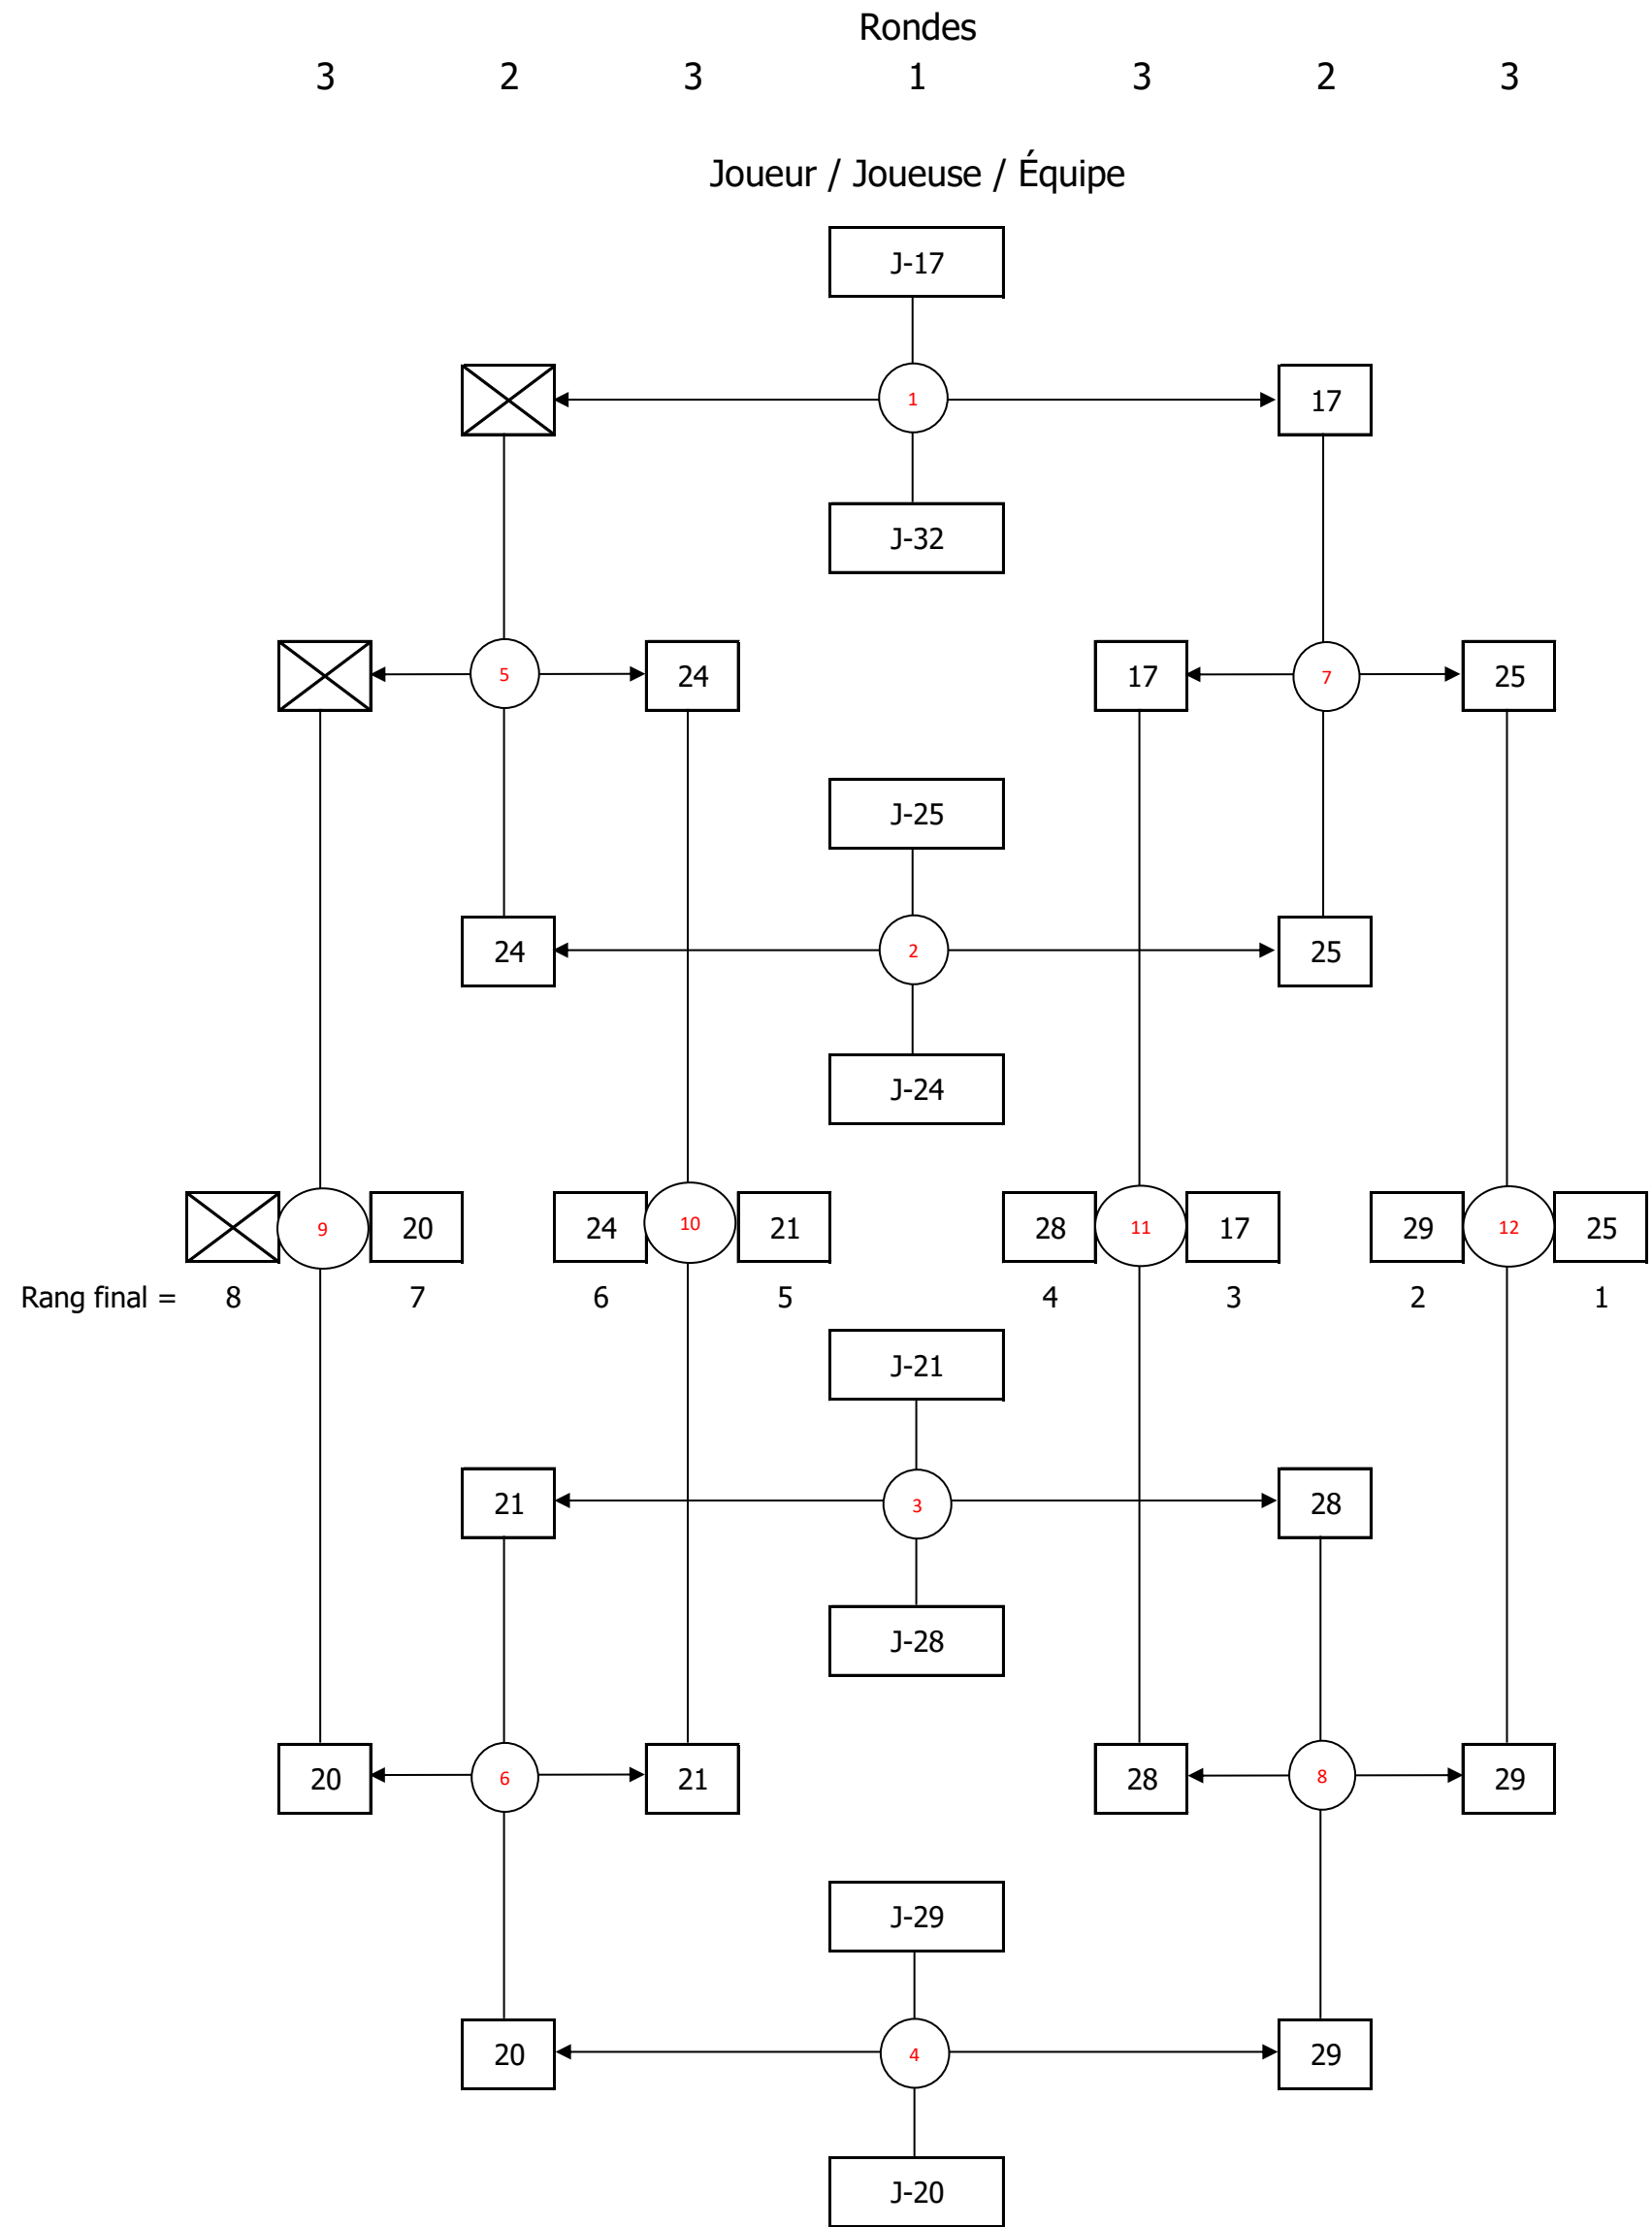

TABLEAU 1 À 16

TABLEAU 17 À 32 - Section 1/2

TABLEAU 17 À 32 - Section 2/2

TABLEAU 33 À 40

TOURNOI CADET 6 - 21 JANVIER 2024
DOUBLE FÉMININ - Classement

NOM	PRÉNOM	R	ÉCOLE	J-	Rang final	Pointage Classement
Joo	Ahjin		ÉS Internationale de Mtl	11	1	100
Xu	Nancy		ÉS Internationale de Mtl	11	1	100
Nguy	Kelly		Coll. Jean-Eudes 1	8	2	95
Tran	Tiffany		Coll. Jean-Eudes 1	8	2	95
Guillermin	Pauline		Ac. Michèle-Provost	5	3	90
Podador	Kassandra Carla		Ac. Michèle-Provost	5	3	90
Ear	Amanda		Coll. Jean-Eudes 1	2	4	85
Wang	Mingdi		Coll. Jean-Eudes 1	2	4	85
Cermakian	Romane		Coll. Regina Assumpta	1	5	84
Cheung	Nichole		Coll. Regina Assumpta	1	5	84
Aubin Li	Arsaniq		Coll. Jean-Eudes 2	10	6	83
Gajos	Sofia		Coll. Jean-Eudes 2	10	6	83
Cazanave	Margot		Coll. Mont-Saint-Louis	4	7	82
Gouin	Gabrielle		Coll. Mont-Saint-Louis	4	7	82
Collo	Arianne Mendillo		ÉS St-Henri	3	8	81
Duque	Ysabelle Joyce		ÉS St-Henri	3	8	81
Bergeron	Claire		Coll. Jean-Eudes 2	9	9	80
Shen	Perline		Coll. Jean-Eudes 2	9	9	80
Qi	Diane		ÉS Internationale de Mtl	6	10	79
Merazka	Neila		ÉS Internationale de Mtl	6	10	79
Gagnon	Eva		ÉS Face	7	11	78
Lajoie	Kayla Mayumi		ÉS Face	7	11	78
Bélangier	Lorianne		Coll. Mont-Saint-Louis	12	12	79
Leduc	Anne-Sophie		Coll. Mont-Saint-Louis	12	12	79
Patel	Krupa		ÉS La Voie 1	25	17	78
Sivarajahthurai	Kassini		ÉS La Voie 1	25	17	78
Haivei	Délia		Coll. Regina Assumpta	26	17	78
Rosa	Lorie		Coll. Regina Assumpta	26	17	78
Mbemba	Kcenia		Coll. Français de Montréal	29	18	77
Tan	Jianini		Coll. Français de Montréal	29	18	77
Ferdous	Suhaila		ÉS La Voie 2	22	18	77
Tabios	Kia Allana		ÉS La Voie 2	22	18	77