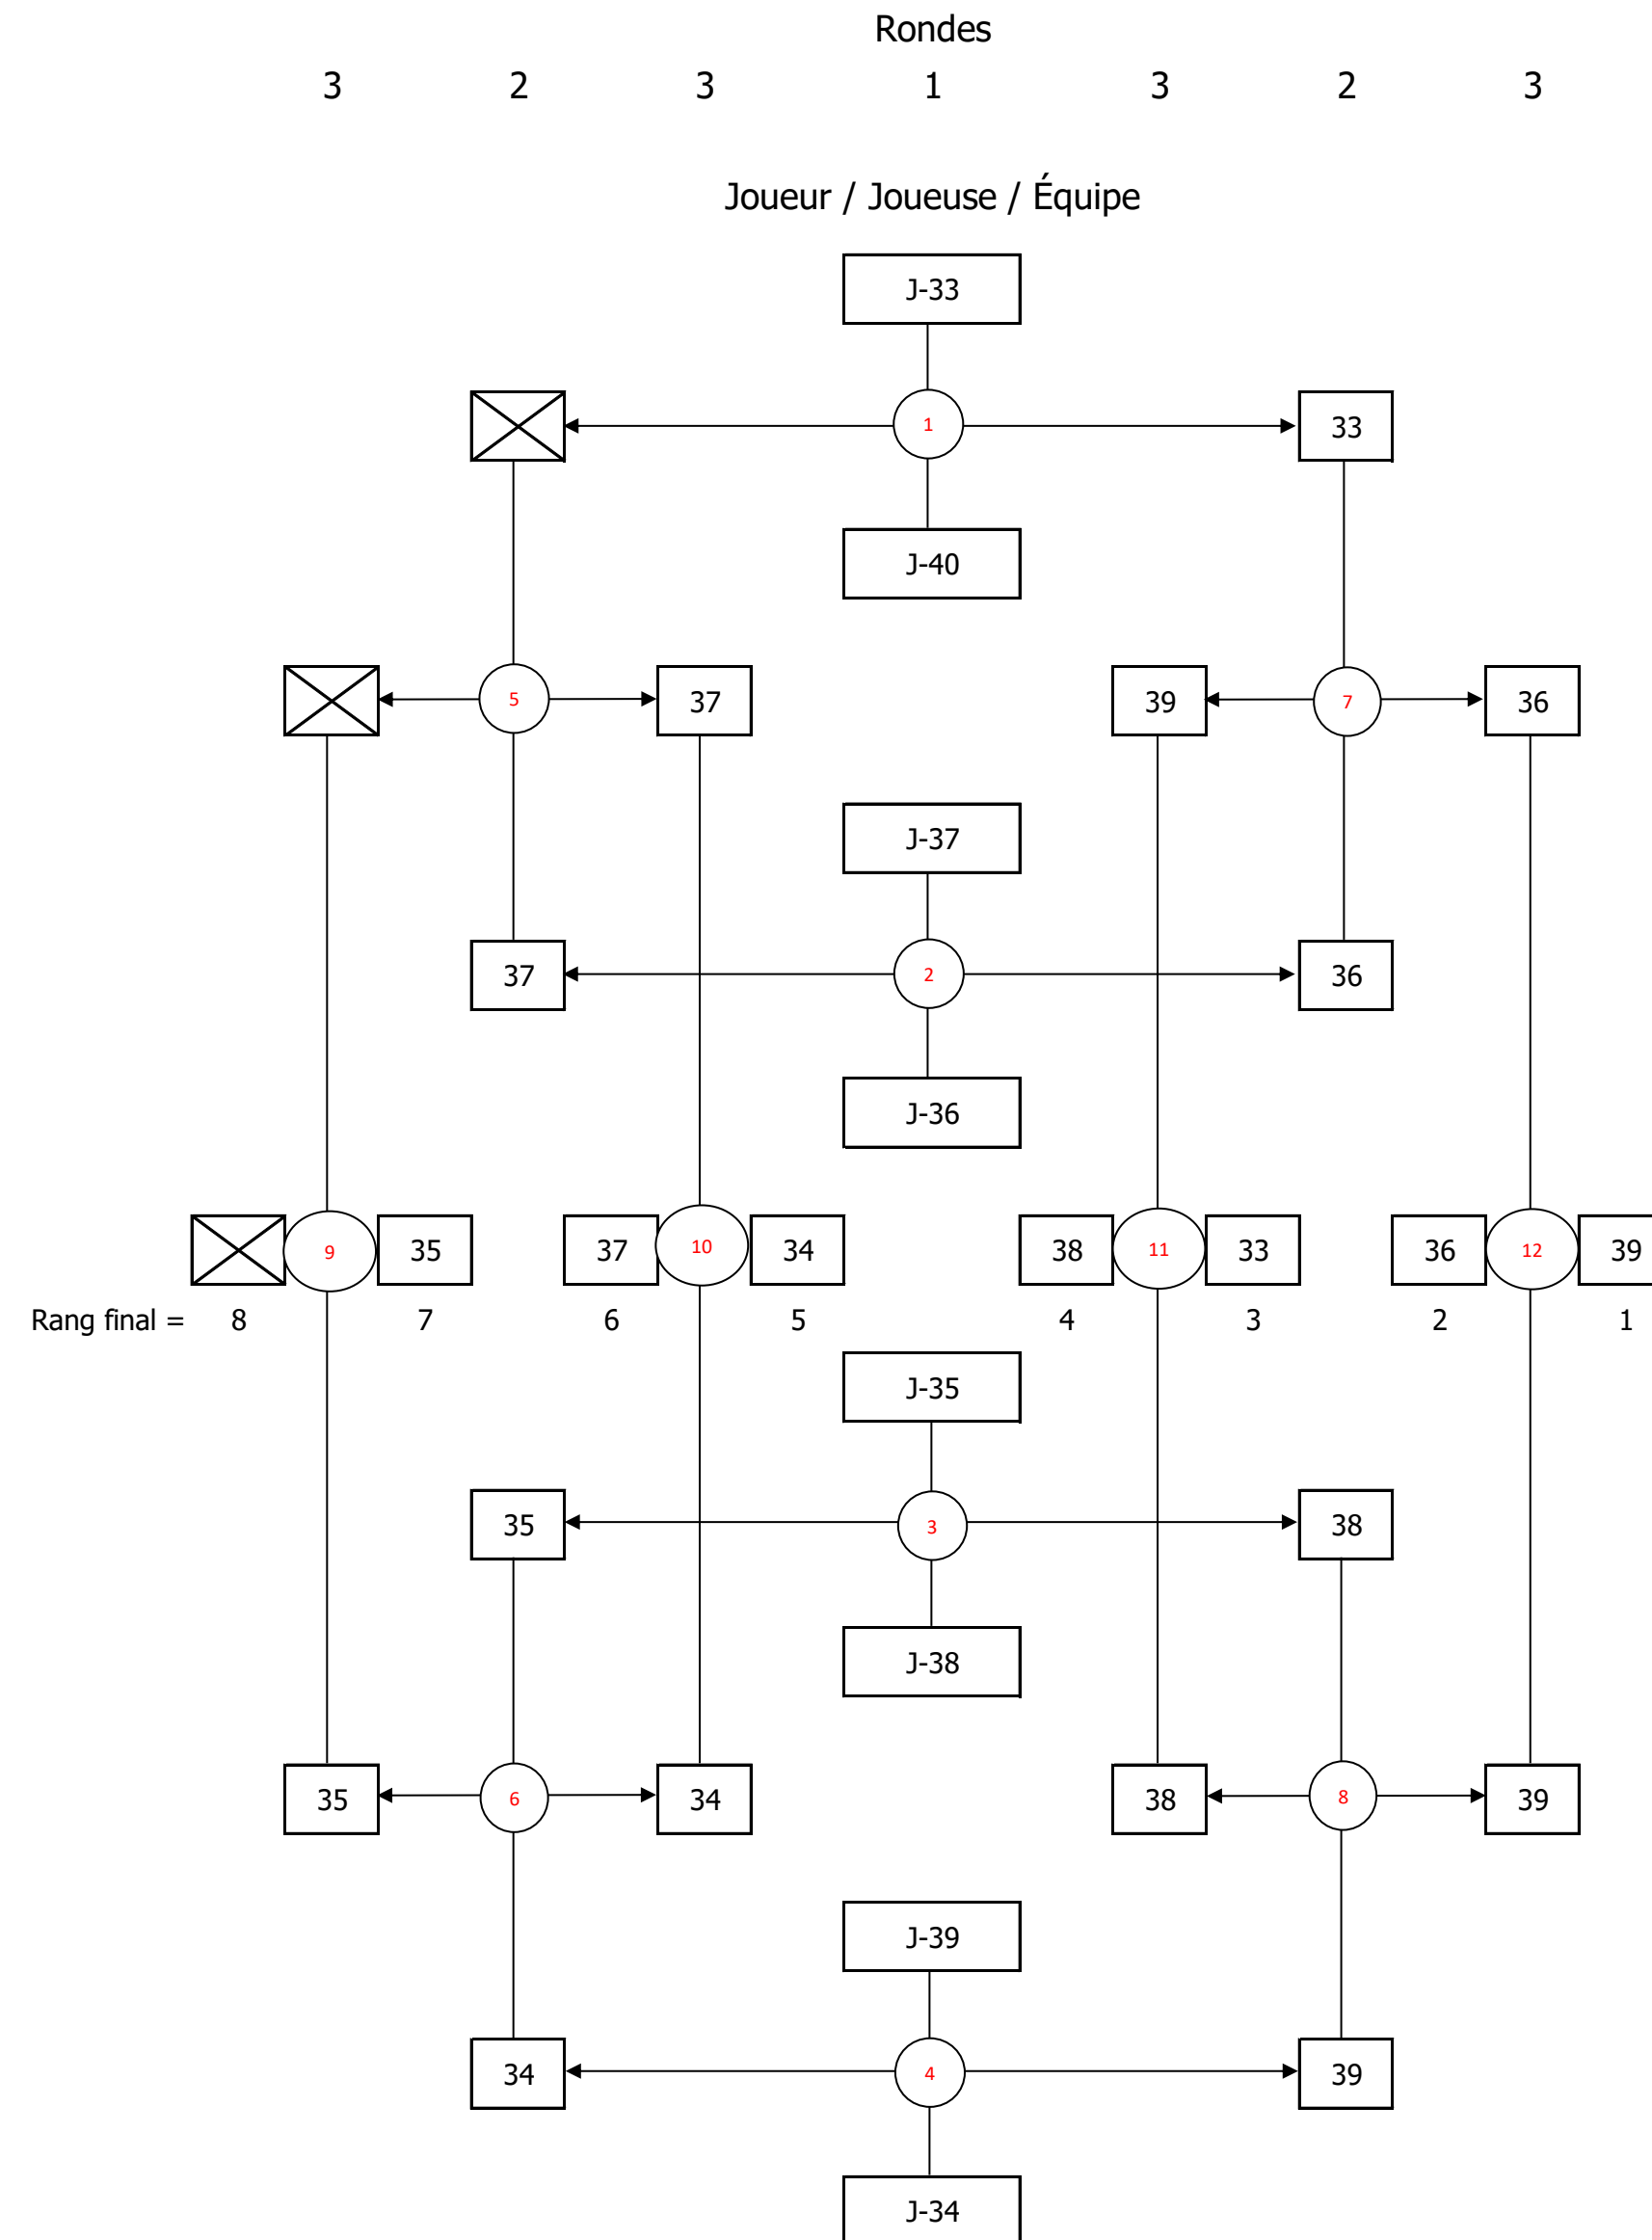

TABLEAU 1 À 16

TABLEAU 17 À 32 - Section 1/2

TABLEAU 17 À 32 - Section 2/2

TABLEAU 33 À 40

TOURNOI CADET 6 - 21 JANVIER 2024
DOUBLE FÉMININ - Classement

NOM	PRÉNOM	R	ÉCOLE	J-	Rang final	Pointage Classement
Joo	Ahjin		ÉS Internationale de Mtl	11	1	100
Xu	Nancy		ÉS Internationale de Mtl	11	1	100
Nguy	Kelly		Coll. Jean-Eudes 1	8	2	95
Tran	Tiffany		Coll. Jean-Eudes 1	8	2	95
Guillermin	Pauline		Ac. Michèle-Provost	5	3	90
Podador	Kassandra Carla		Ac. Michèle-Provost	5	3	90
Ear	Amanda		Coll. Jean-Eudes 1	2	4	85
Wang	Mingdi		Coll. Jean-Eudes 1	2	4	85
Cermakian	Romane		Coll. Regina Assumpta	1	5	84
Cheung	Nichole		Coll. Regina Assumpta	1	5	84
Aubin Li	Arsaniq		Coll. Jean-Eudes 2	10	6	83
Gajos	Sofia		Coll. Jean-Eudes 2	10	6	83
Cazanave	Margot		Coll. Mont-Saint-Louis	4	7	82
Gouin	Gabrielle		Coll. Mont-Saint-Louis	4	7	82
Collo	Arianne Mendillo		ÉS St-Henri	3	8	81
Duque	Ysabelle Joyce		ÉS St-Henri	3	8	81
Bergeron	Claire		Coll. Jean-Eudes 2	9	9	80
Shen	Perline		Coll. Jean-Eudes 2	9	9	80
Qi	Diane		ÉS Internationale de Mtl	6	10	79
Merazka	Neila		ÉS Internationale de Mtl	6	10	79
Gagnon	Eva		ÉS Face	7	11	78
Lajoie	Kayla Mayumi		ÉS Face	7	11	78
Bélangier	Lorianne		Coll. Mont-Saint-Louis	12	12	79
Leduc	Anne-Sophie		Coll. Mont-Saint-Louis	12	12	79
Patel	Krupa		ÉS La Voie 1	25	17	78
Sivarajahthurai	Kassini		ÉS La Voie 1	25	17	78
Haivei	Délia		Coll. Regina Assumpta	26	17	78
Rosa	Lorie		Coll. Regina Assumpta	26	17	78
Mbemba	Kcenia		Coll. Français de Montréal	29	18	77
Tan	Jianini		Coll. Français de Montréal	29	18	77
Ferdous	Suhaila		ÉS La Voie 2	22	18	77
Tabios	Kia Allana		ÉS La Voie 2	22	18	77