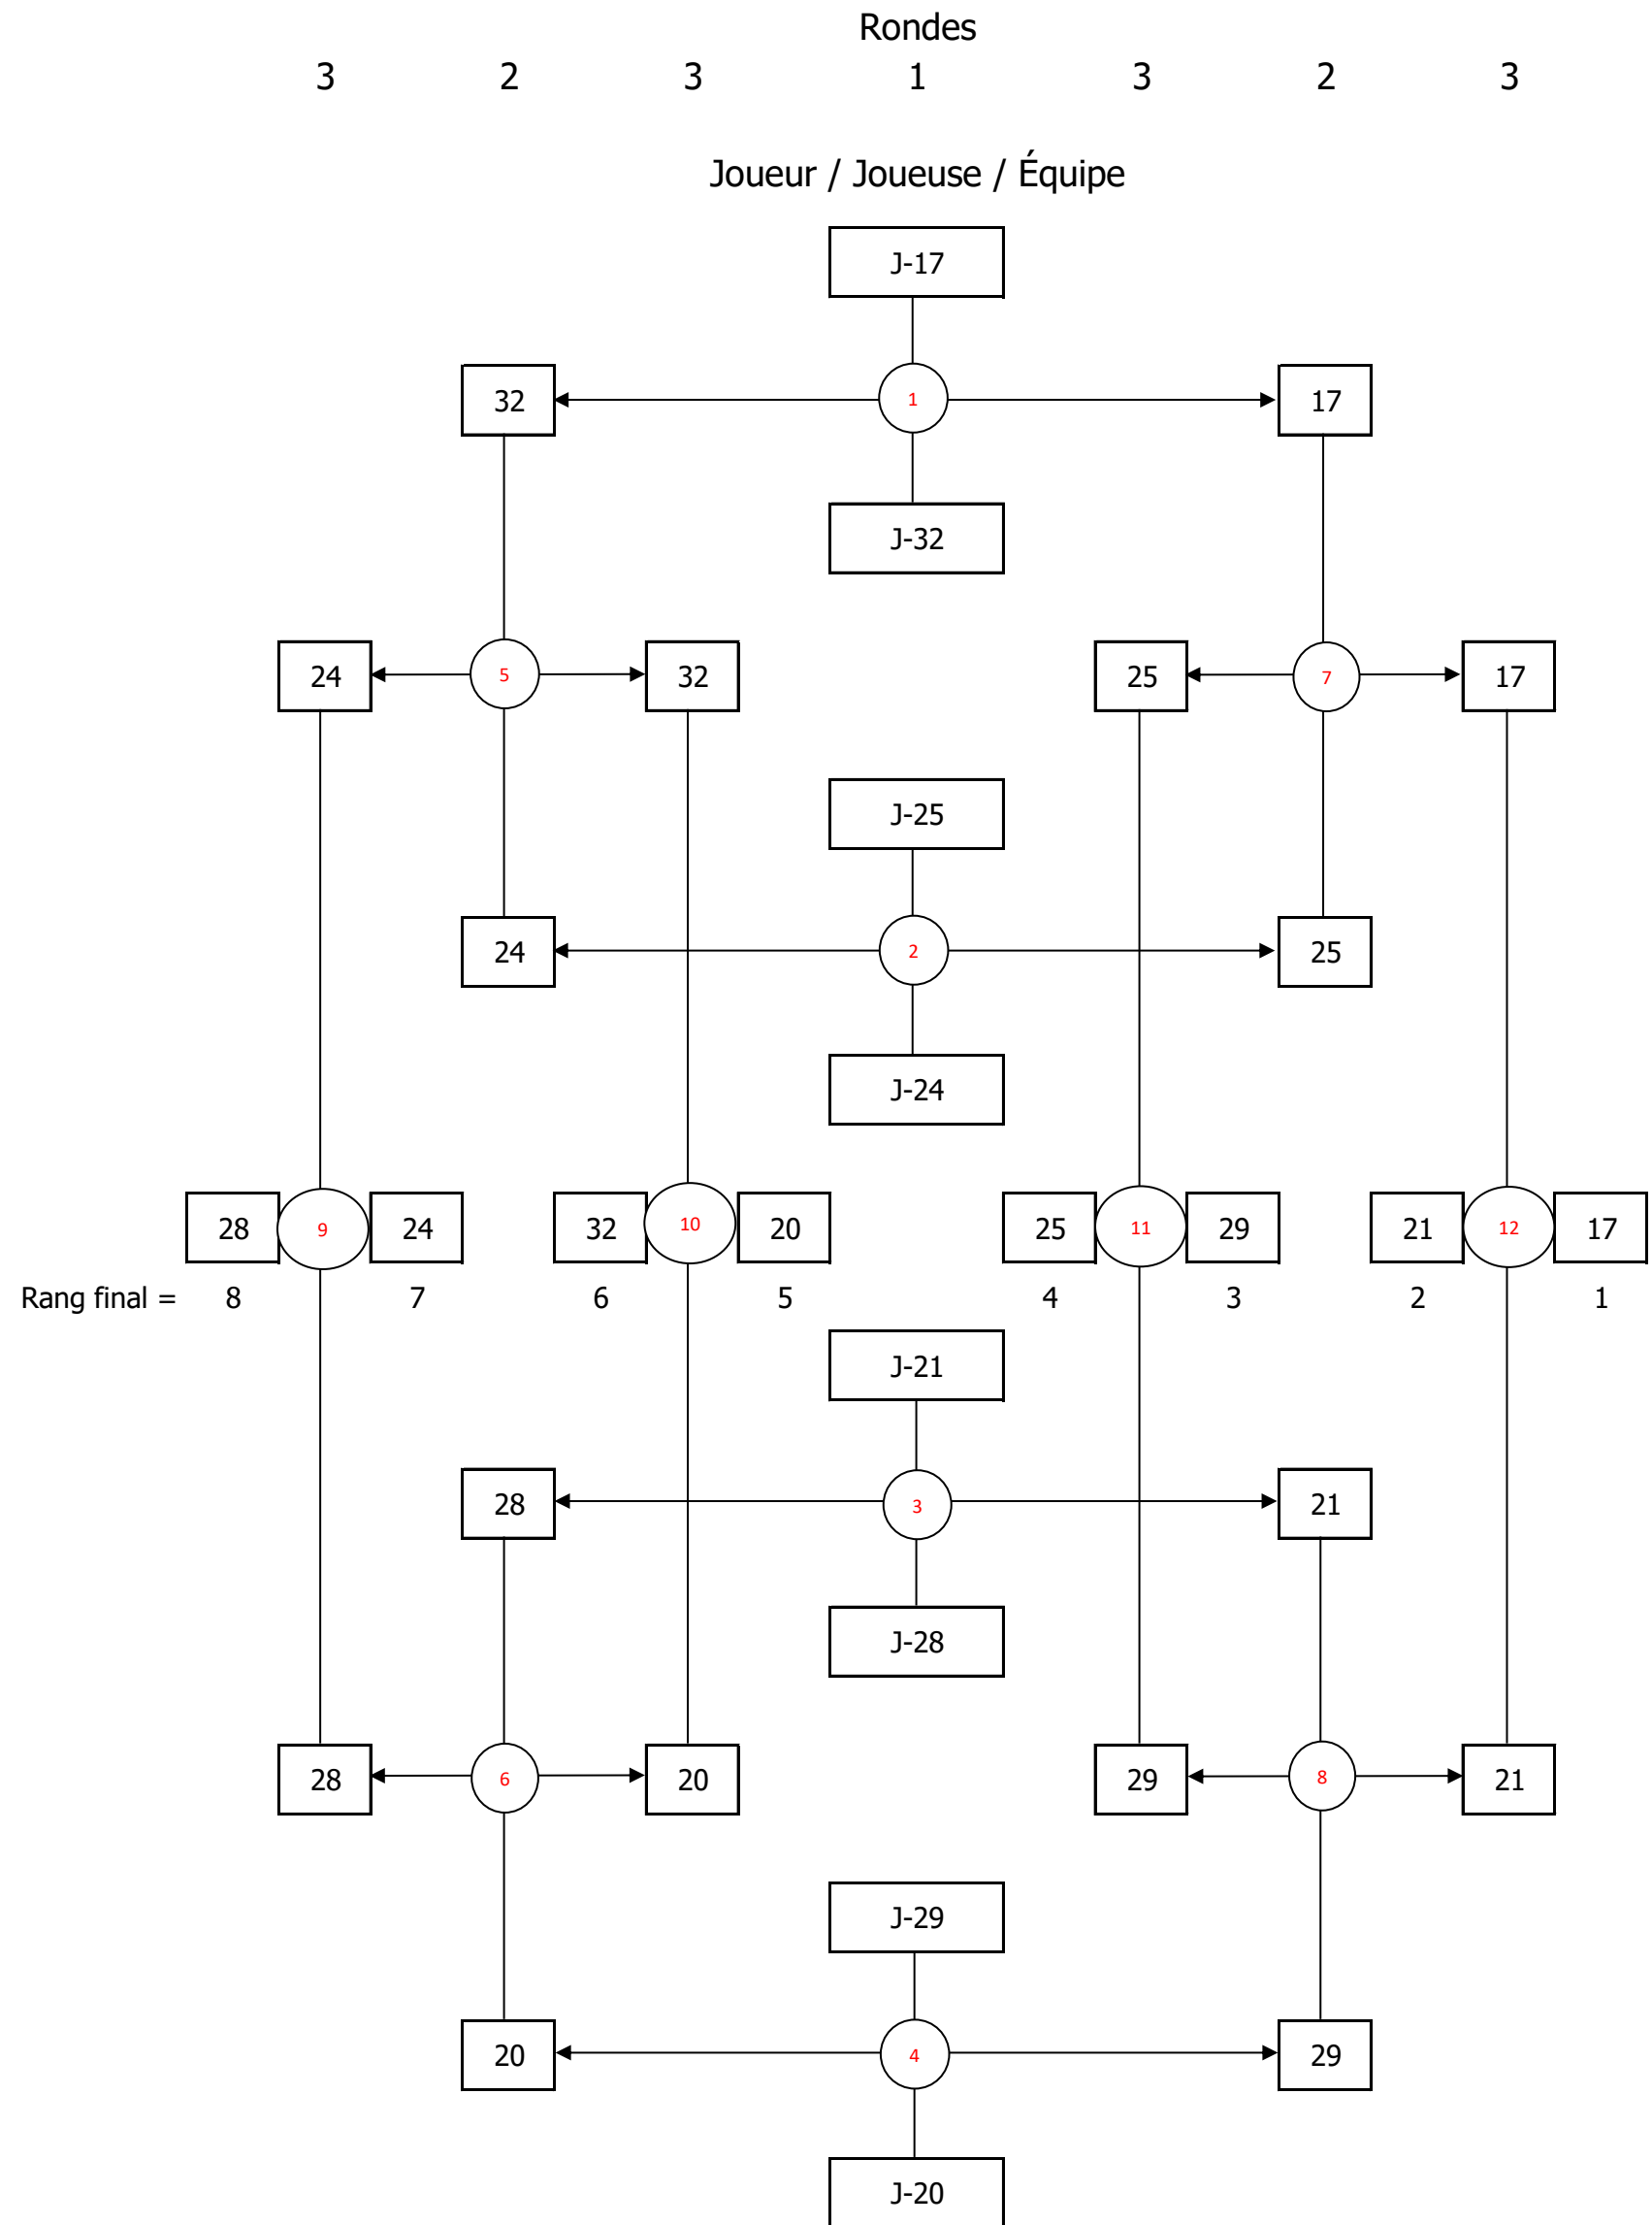

TABLEAU 1 À 16

TABLEAU 17 À 32 - Section 1/2

TABLEAU 17 À 32 - Section 2/2

TABLEAU 33 À 64 - Section 1/4

TABLEAU 33 À 64 - Section 2/4

TABLEAU 33 À 64 - Section 3/4

TABLEAU 33 À 64 - Section 4/4

TOURNOI CADET 6 - 21 JANVIER 2024
DOUBLE mixte - Classement