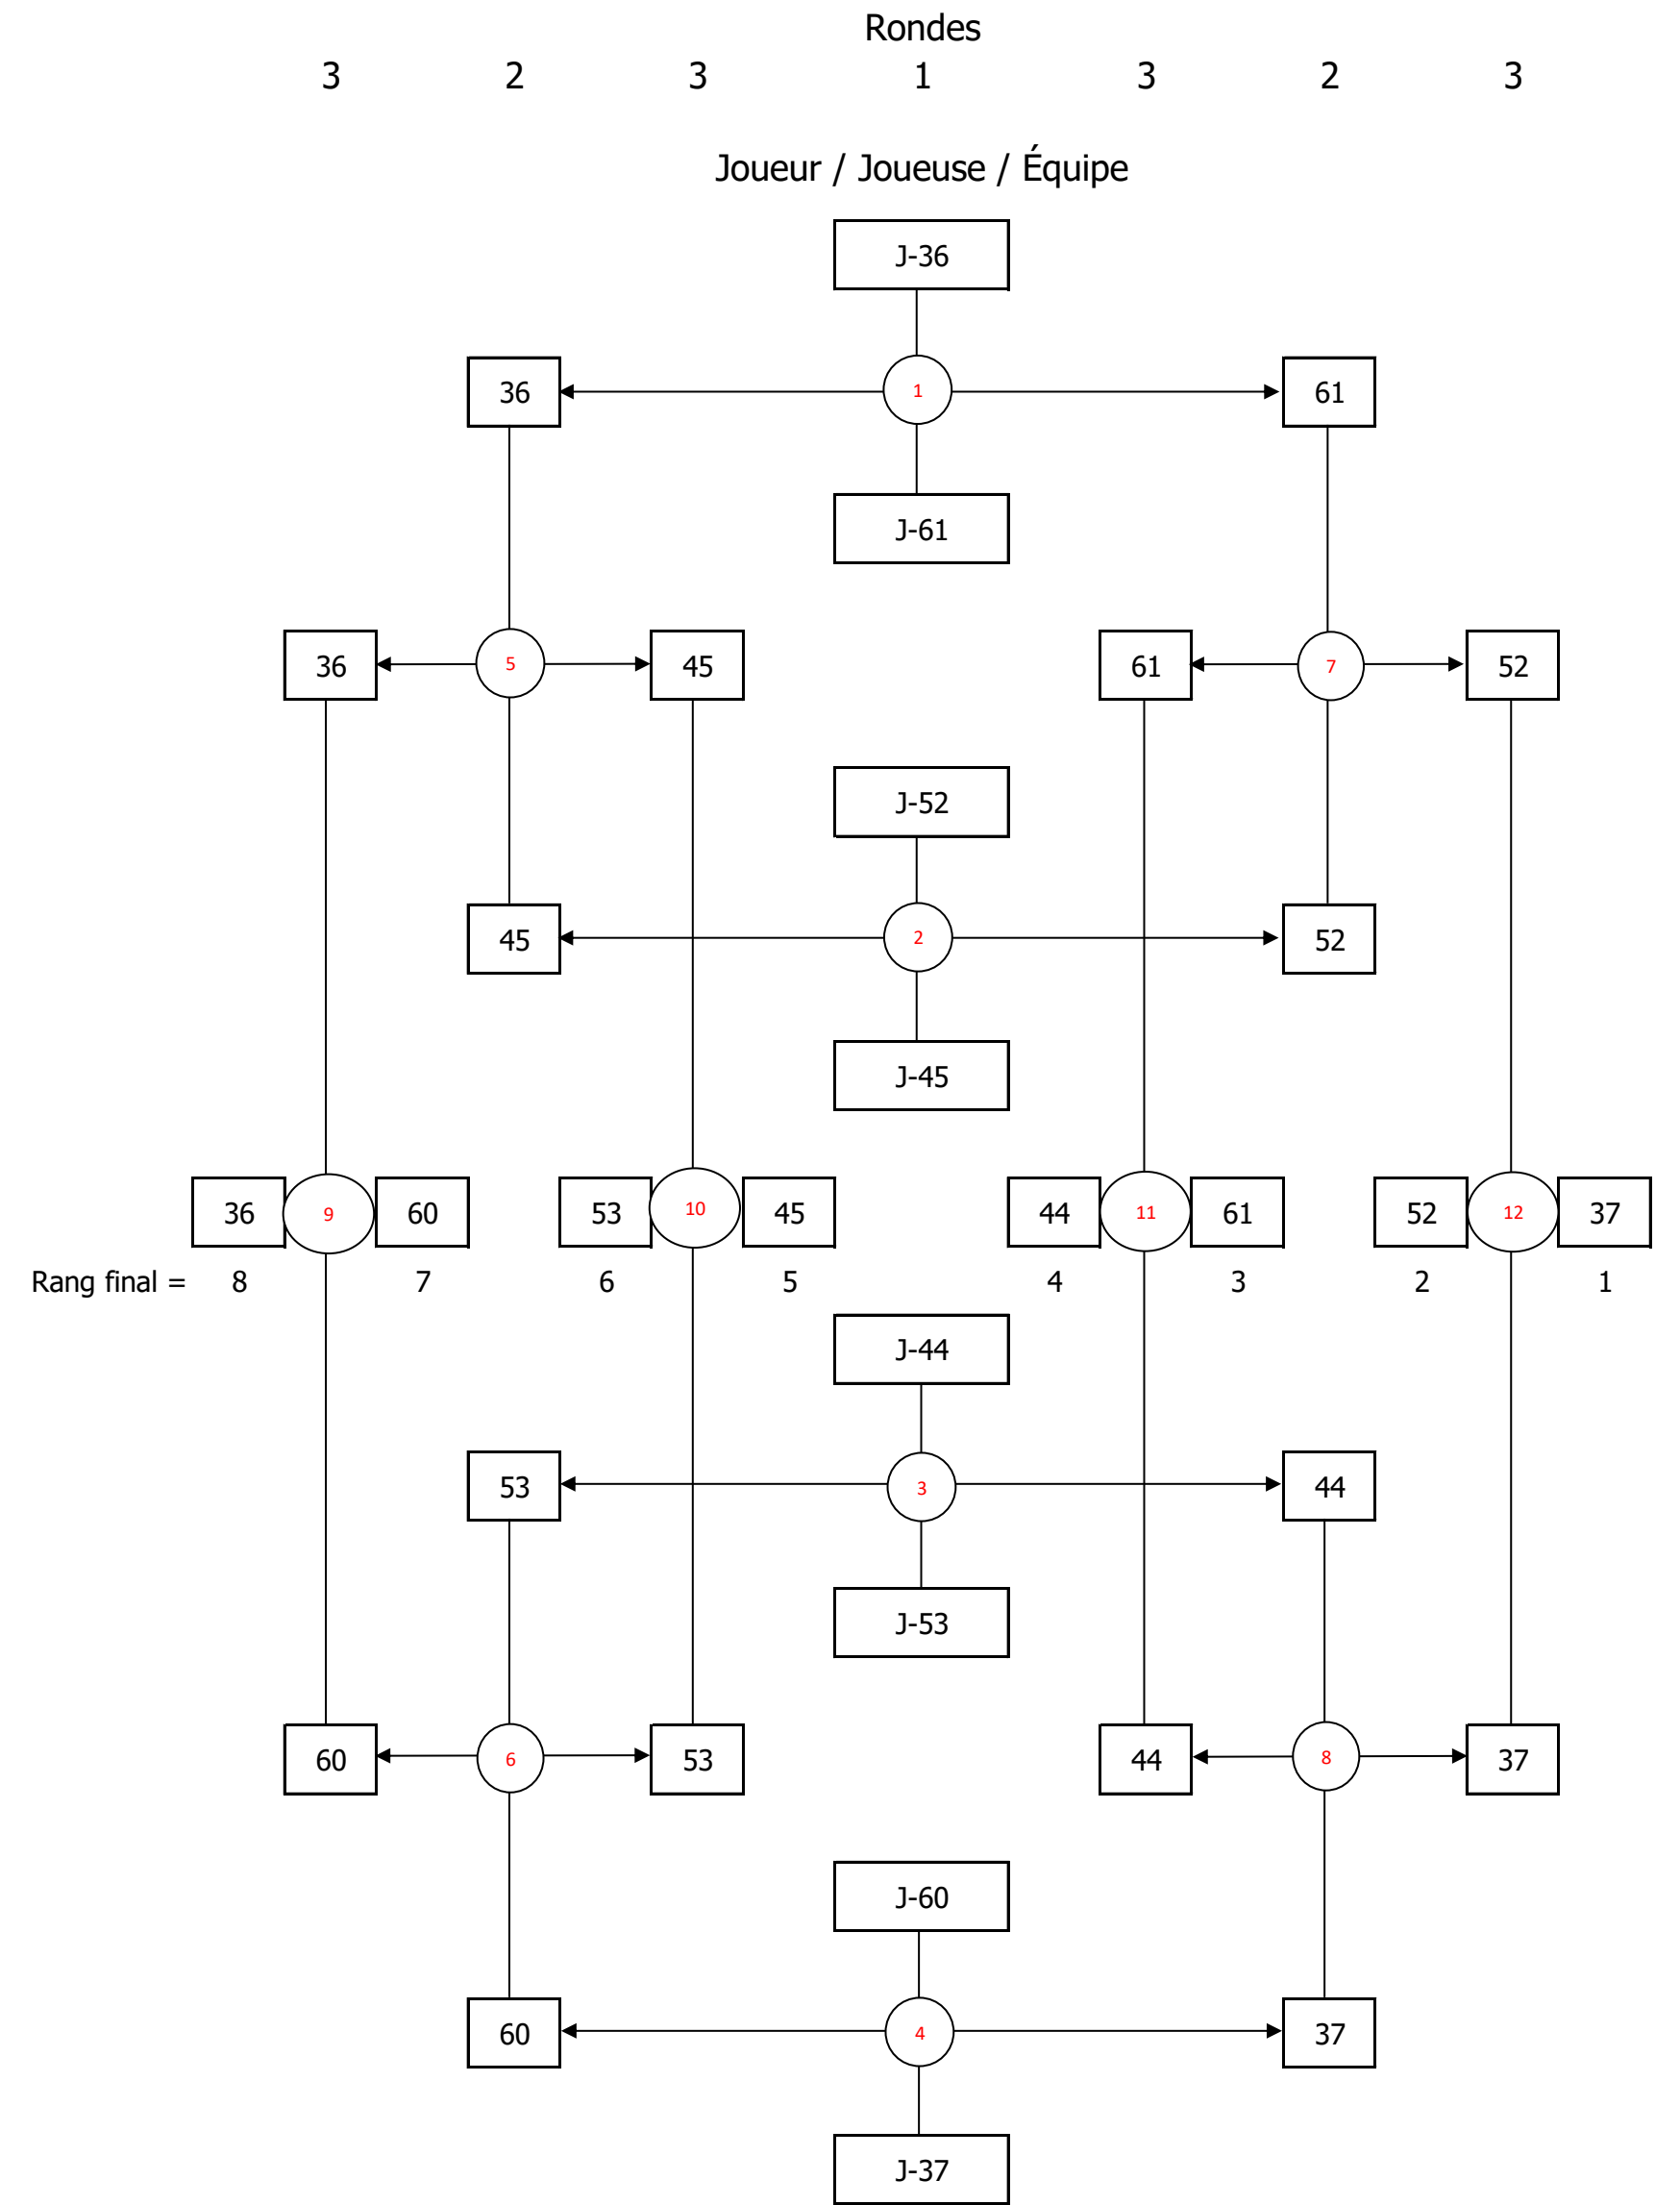

TABLEAU 1 À 16

TABLEAU 17 À 32 - Section 1/2

TABLEAU 17 À 32 - Section 2/2

TABLEAU 33 À 64 - Section 1/4

TABLEAU 33 À 64 - Section 2/4

TABLEAU 33 À 64 - Section 3/4

TABLEAU 33 À 64 - Section 4/4

TOURNOI CADET 6 - 21 JANVIER 2024
DOUBLE mixte - Classement