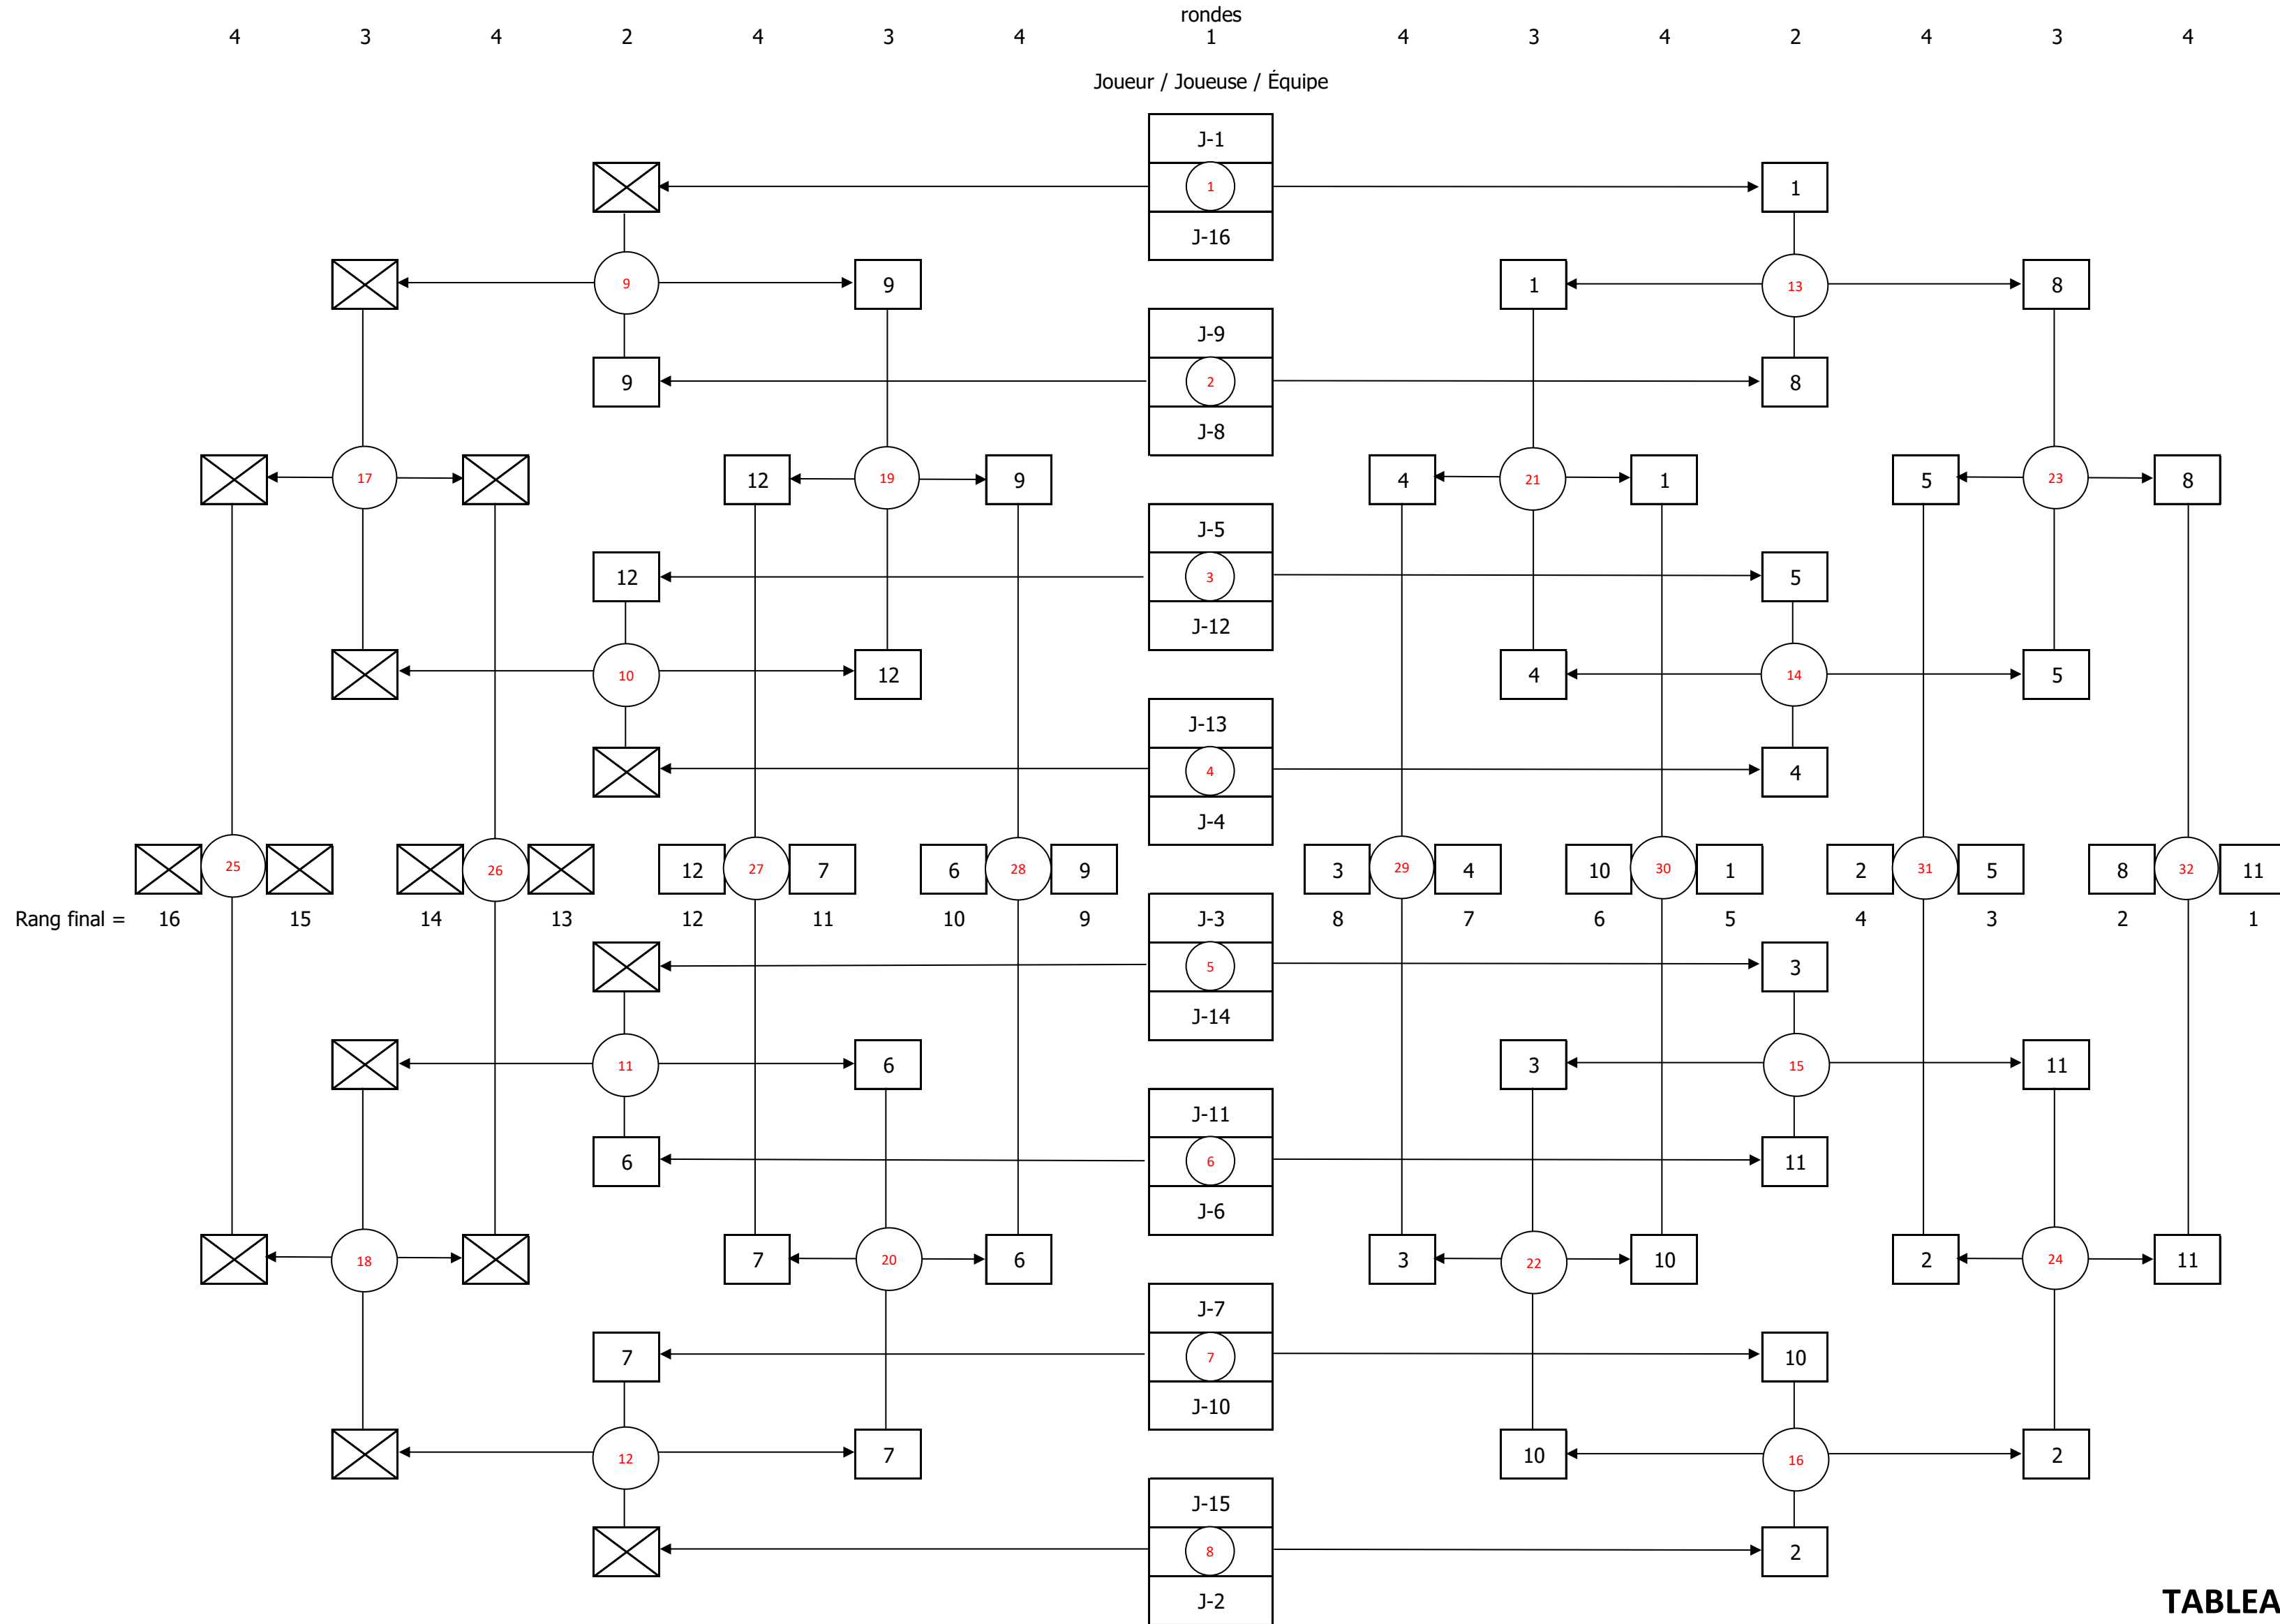

TABLEAU 1 À 16

TABLEAU 17 À 32 - Section 1/2

TABLEAU 17 À 32 - Section 2/2

TABLEAU 33 À 40

TOURNOI CADET 6 - 21 JANVIER 2024
DOUBLE FÉMININ - Classement

NOM	PRÉNOM	R	ÉCOLE	J-	Rang final	Pointage Classement
Joo	Ahjin		ÉS Internationale de Mtl	11	1	100
Xu	Nancy		ÉS Internationale de Mtl	11	1	100
Nguy	Kelly		Coll. Jean-Eudes 1	8	2	95
Tran	Tiffany		Coll. Jean-Eudes 1	8	2	95
Guillermin	Pauline		Ac. Michèle-Provost	5	3	90
Podador	Kassandra Carla		Ac. Michèle-Provost	5	3	90
Ear	Amanda		Coll. Jean-Eudes 1	2	4	85
Wang	Mingdi		Coll. Jean-Eudes 1	2	4	85
Cermakian	Romane		Coll. Regina Assumpta	1	5	84
Cheung	Nichole		Coll. Regina Assumpta	1	5	84
Aubin Li	Arsaniq		Coll. Jean-Eudes 2	10	6	83
Gajos	Sofia		Coll. Jean-Eudes 2	10	6	83
Cazanave	Margot		Coll. Mont-Saint-Louis	4	7	82
Gouin	Gabrielle		Coll. Mont-Saint-Louis	4	7	82
Collo	Arianne Mendillo		ÉS St-Henri	3	8	81
Duque	Ysabelle Joyce		ÉS St-Henri	3	8	81
Bergeron	Claire		Coll. Jean-Eudes 2	9	9	80
Shen	Perline		Coll. Jean-Eudes 2	9	9	80
Qi	Diane		ÉS Internationale de Mtl	6	10	79
Merazka	Neila		ÉS Internationale de Mtl	6	10	79
Gagnon	Eva		ÉS Face	7	11	78
Lajoie	Kayla Mayumi		ÉS Face	7	11	78
Bélangier	Lorianne		Coll. Mont-Saint-Louis	12	12	79
Leduc	Anne-Sophie		Coll. Mont-Saint-Louis	12	12	79
Patel	Krupa		ÉS La Voie 1	25	17	78
Sivarajahthurai	Kassini		ÉS La Voie 1	25	17	78
Haivei	Délia		Coll. Regina Assumpta	26	17	78
Rosa	Lorie		Coll. Regina Assumpta	26	17	78
Mbemba	Kcenia		Coll. Français de Montréal	29	18	77
Tan	Jianini		Coll. Français de Montréal	29	18	77
Ferdous	Suhaila		ÉS La Voie 2	22	18	77
Tabios	Kia Allana		ÉS La Voie 2	22	18	77