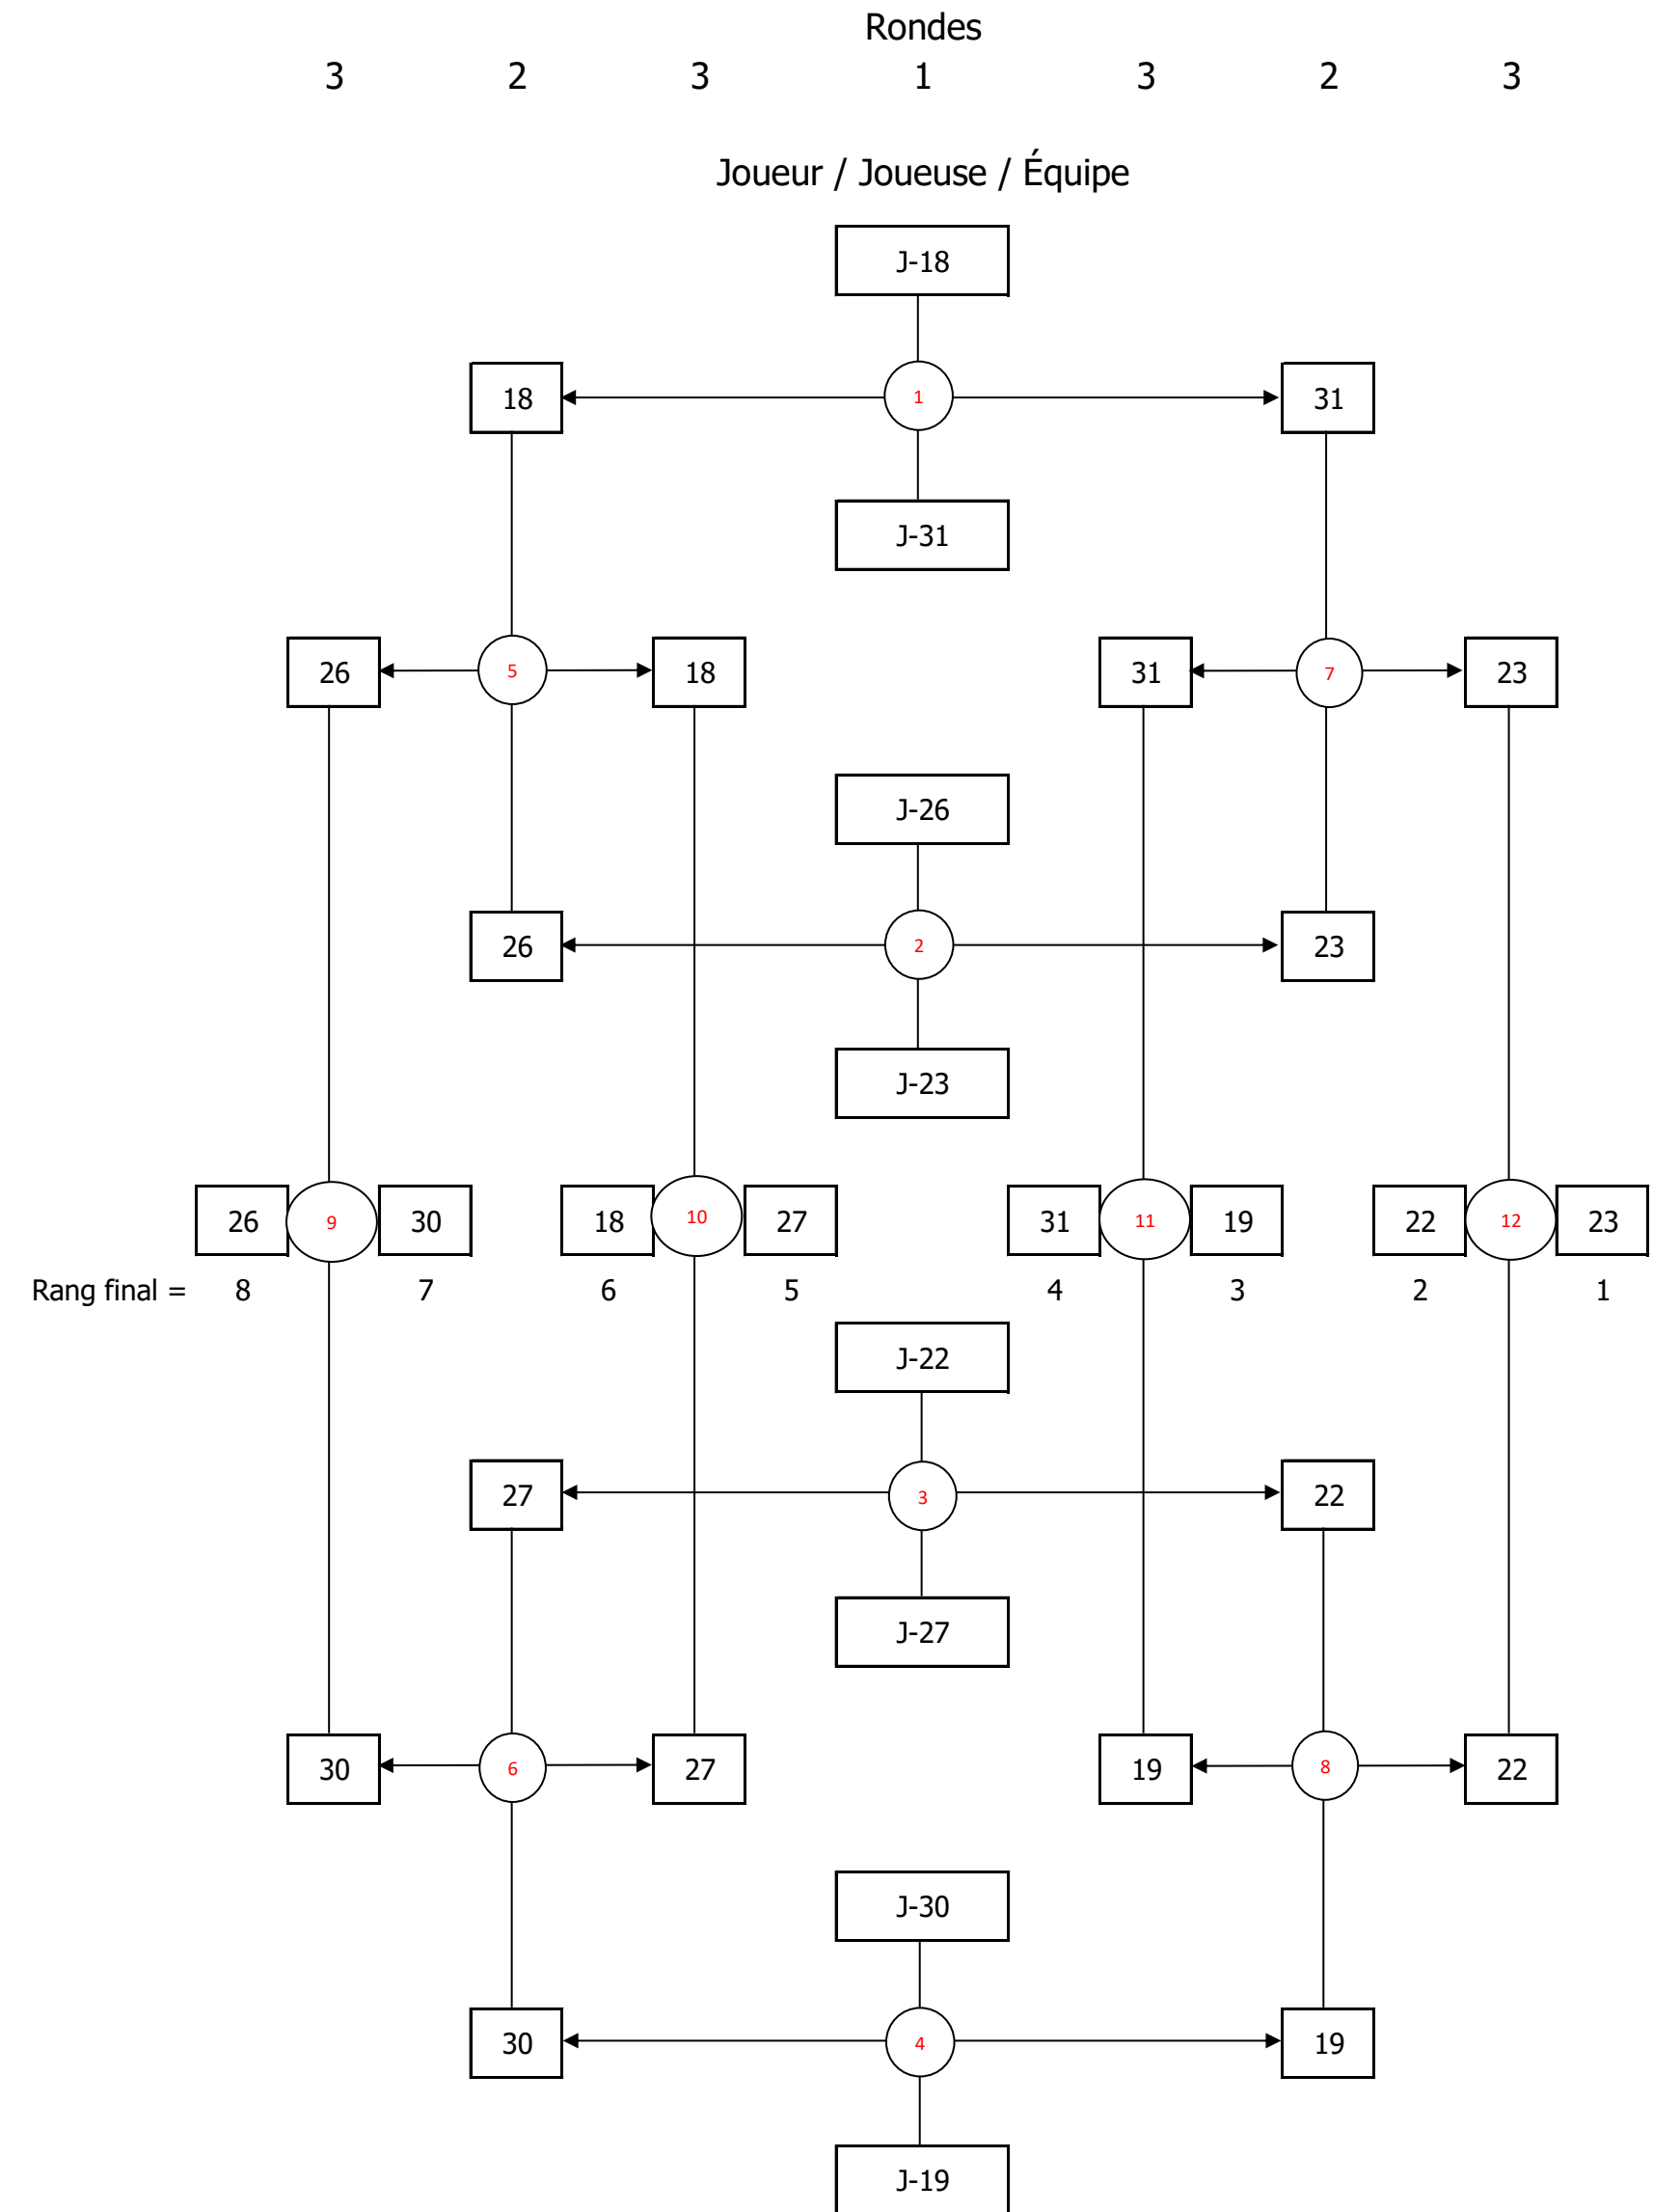

TABLEAU 1 À 16

TABLEAU 17 À 32 - Section 1/2

TABLEAU 17 À 32 - Section 2/2

TABLEAU 33 À 64 - Section 1/4

TABLEAU 33 À 64 - Section 2/4

TABLEAU 33 À 64 - Section 3/4

TABLEAU 33 À 64 - Section 4/4

TOURNOI CADET 6 - 21 JANVIER 2024
DOUBLE mixte - Classement