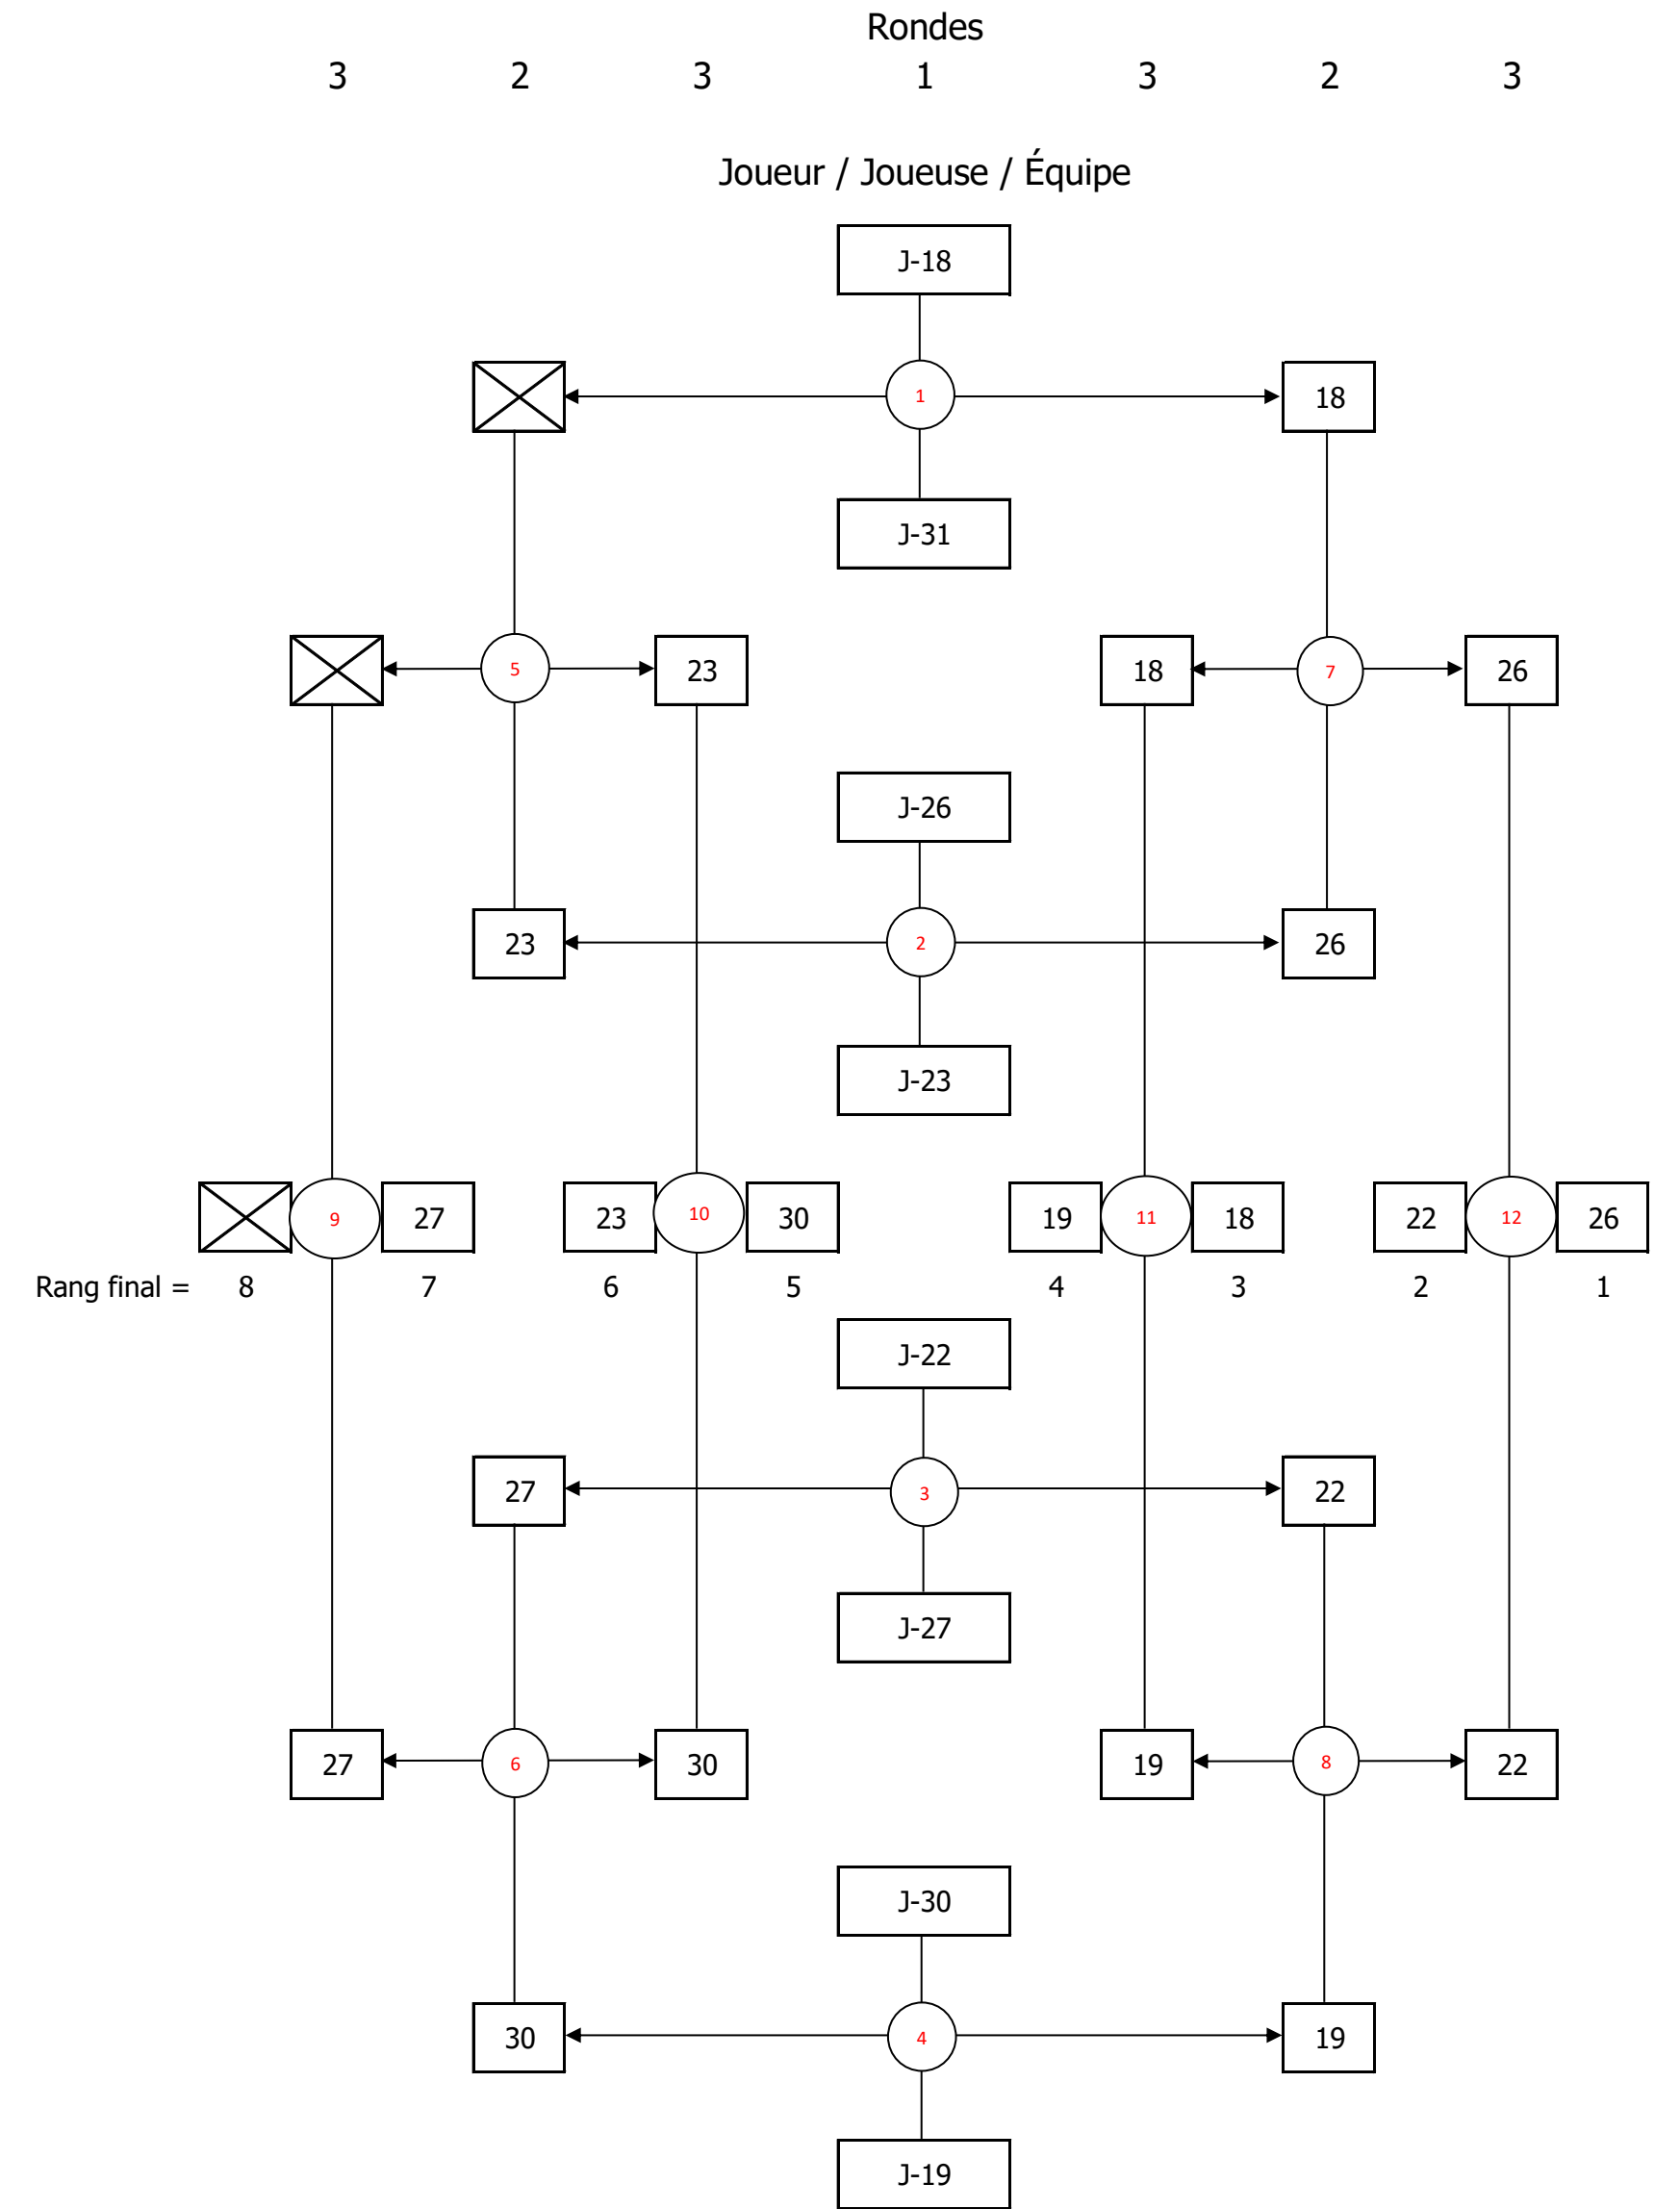

TABLEAU 1 À 16

TABLEAU 17 À 32 - Section 1/2

TABLEAU 17 À 32 - Section 2/2

TABLEAU 33 À 40

TOURNOI CADET 6 - 21 JANVIER 2024
DOUBLE FÉMININ - Classement

NOM	PRÉNOM	R	ÉCOLE	J-	Rang final	Pointage Classement
Joo	Ahjin		ÉS Internationale de Mtl	11	1	100
Xu	Nancy		ÉS Internationale de Mtl	11	1	100
Nguy	Kelly		Coll. Jean-Eudes 1	8	2	95
Tran	Tiffany		Coll. Jean-Eudes 1	8	2	95
Guillermin	Pauline		Ac. Michèle-Provost	5	3	90
Podador	Kassandra Carla		Ac. Michèle-Provost	5	3	90
Ear	Amanda		Coll. Jean-Eudes 1	2	4	85
Wang	Mingdi		Coll. Jean-Eudes 1	2	4	85
Cermakian	Romane		Coll. Regina Assumpta	1	5	84
Cheung	Nichole		Coll. Regina Assumpta	1	5	84
Aubin Li	Arsaniq		Coll. Jean-Eudes 2	10	6	83
Gajos	Sofia		Coll. Jean-Eudes 2	10	6	83
Cazanave	Margot		Coll. Mont-Saint-Louis	4	7	82
Gouin	Gabrielle		Coll. Mont-Saint-Louis	4	7	82
Collo	Arianne Mendillo		ÉS St-Henri	3	8	81
Duque	Ysabelle Joyce		ÉS St-Henri	3	8	81
Bergeron	Claire		Coll. Jean-Eudes 2	9	9	80
Shen	Perline		Coll. Jean-Eudes 2	9	9	80
Qi	Diane		ÉS Internationale de Mtl	6	10	79
Merazka	Neila		ÉS Internationale de Mtl	6	10	79
Gagnon	Eva		ÉS Face	7	11	78
Lajoie	Kayla Mayumi		ÉS Face	7	11	78
Bélangier	Lorianne		Coll. Mont-Saint-Louis	12	12	79
Leduc	Anne-Sophie		Coll. Mont-Saint-Louis	12	12	79
Patel	Krupa		ÉS La Voie 1	25	17	78
Sivarajahthurai	Kassini		ÉS La Voie 1	25	17	78
Haivei	Délia		Coll. Regina Assumpta	26	17	78
Rosa	Lorie		Coll. Regina Assumpta	26	17	78
Mbemba	Kcenia		Coll. Français de Montréal	29	18	77
Tan	Jianini		Coll. Français de Montréal	29	18	77
Ferdous	Suhaila		ÉS La Voie 2	22	18	77
Tabios	Kia Allana		ÉS La Voie 2	22	18	77