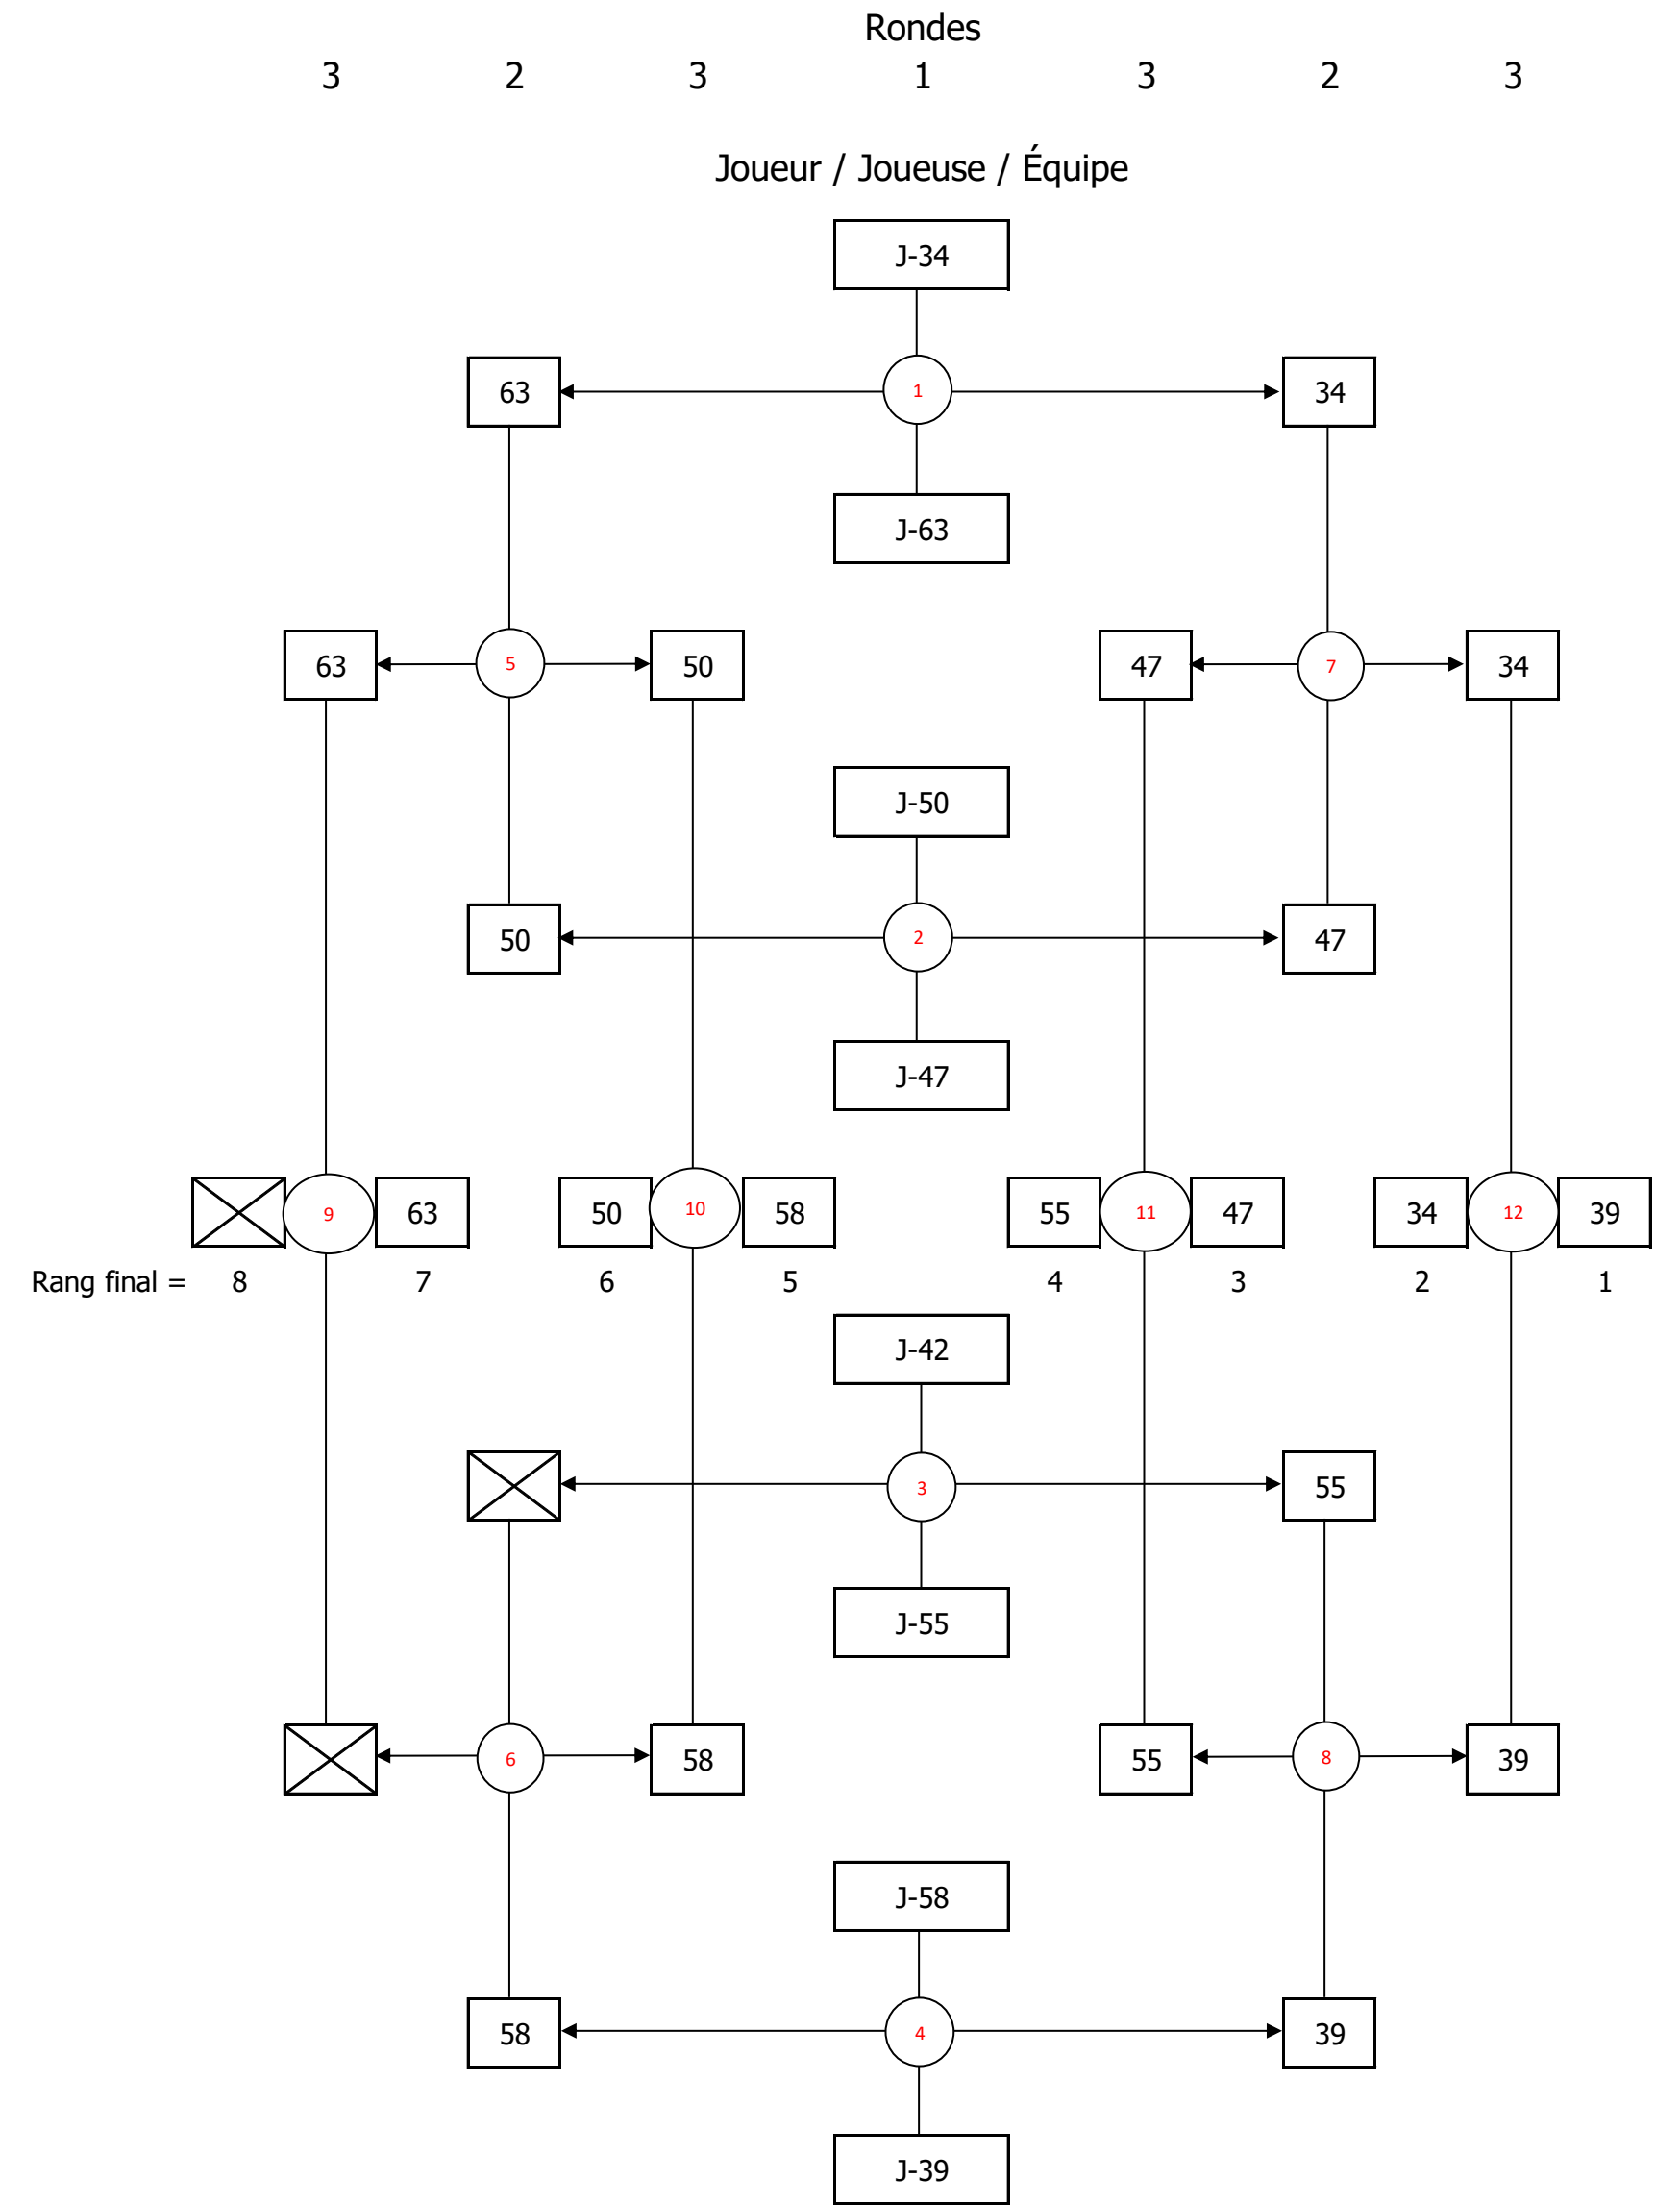

TABLEAU 1 À 16

TABLEAU 17 À 32 - Section 1/2

TABLEAU 17 À 32 - Section 2/2

TABLEAU 33 À 64 - Section 1/4

TABLEAU 33 À 64 - Section 2/4

TABLEAU 33 À 64 - Section 3/4

TABLEAU 33 À 64 - Section 4/4

TOURNOI CADET 6 - 21 JANVIER 2024
DOUBLE mixte - Classement