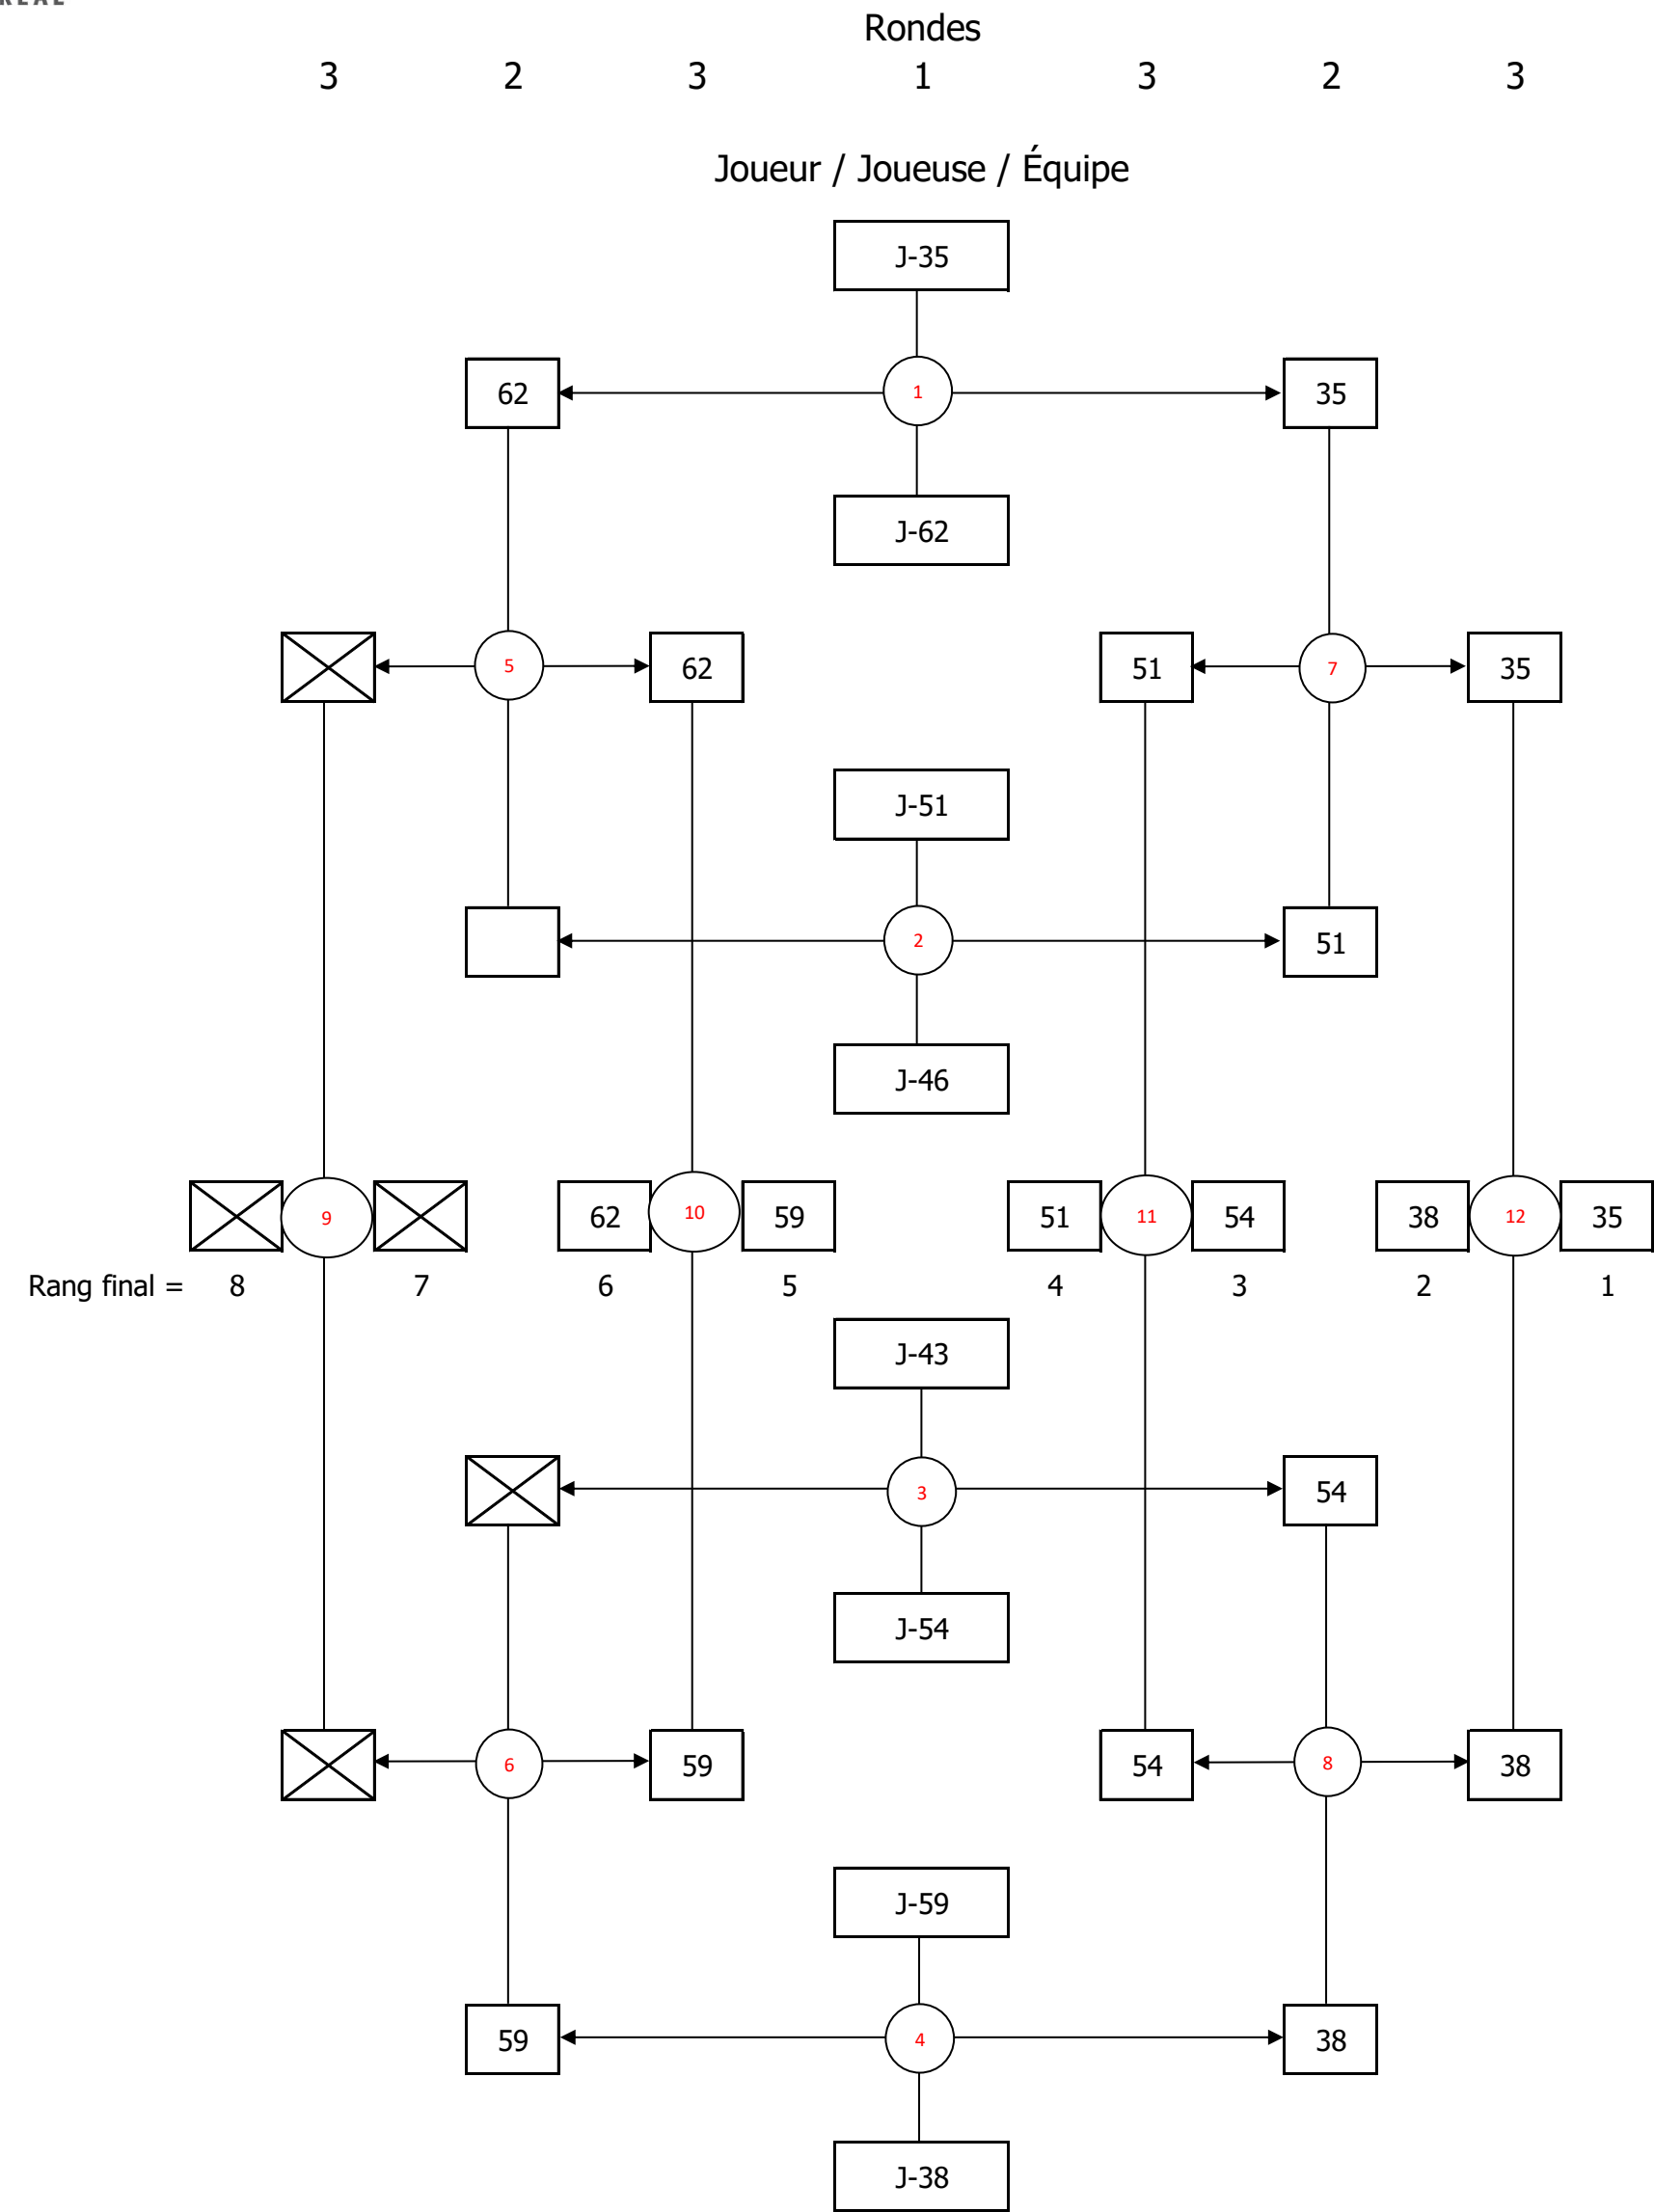

TABLEAU 1 À 16

TABLEAU 17 À 32 - Section 1/2

TABLEAU 17 À 32 - Section 2/2

TABLEAU 33 À 64 - Section 1/4

TABLEAU 33 À 64 - Section 2/4

TABLEAU 33 À 64 - Section 3/4

TABLEAU 33 À 64 - Section 4/4

TOURNOI CADET 6 - 21 JANVIER 2024
DOUBLE mixte - Classement