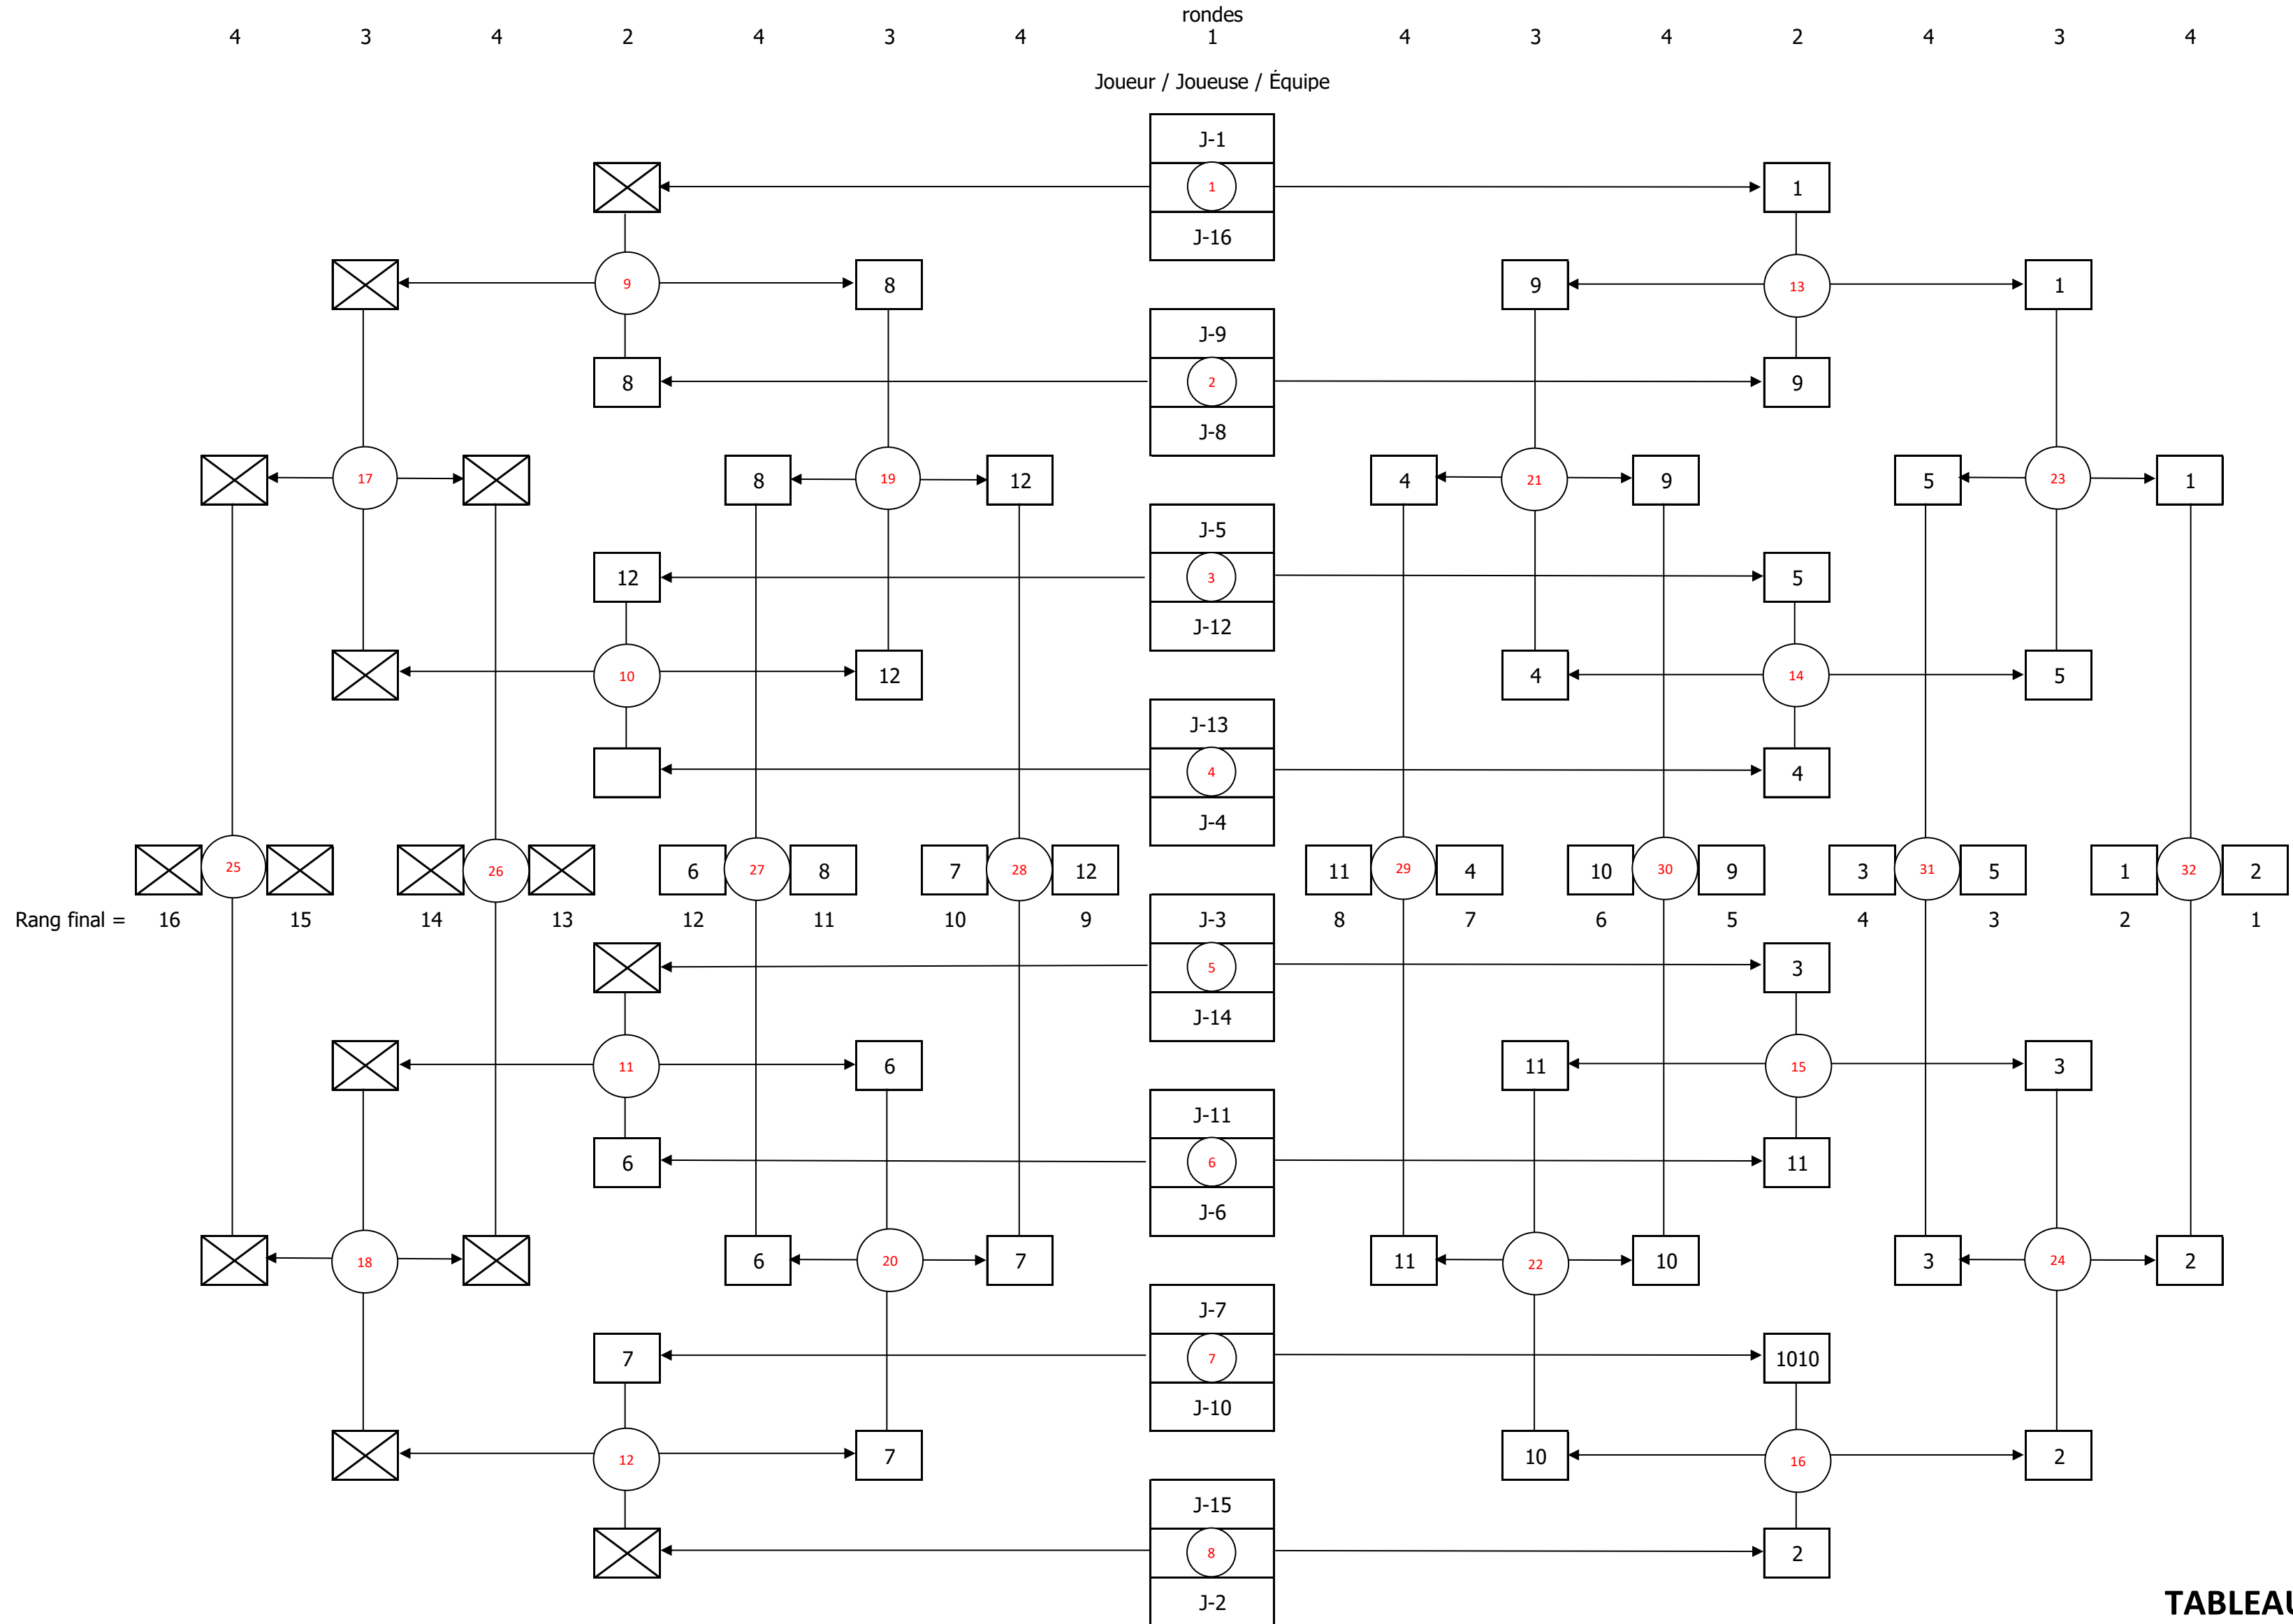

TABLEAU 1 À 16

TABLEAU 17 À 32 - Section 1/2

TABLEAU 17 À 32 - Section 2/2

TABLEAU 33 À 64 - Section 1/4

TABLEAU 33 À 64 - Section 2/4

TABLEAU 33 À 64 - Section 3/4

TABLEAU 33 À 64 - Section 4/4

TABLEAU 65 À 80 - Section 1/2

Delourme	Elliot		ÉS Face	28	26	27
Lenzi	Ian		Coll. Notre-Dame	30	27	23
Vano Georgakis	Alexander		Coll. Notre-Dame	30	27	23
Bazinet	Liam		ÉS Père-Marquette	64	28	34
Desrosiers	Antoine		ÉS Père-Marquette	32	28	34
Bujold	Éliott		ÉS Pierre-Dupuy	31	29	36
Mathieu-Valdivia	Gabriel		ÉS Pierre-Dupuy	31	29	36
Bermudez	Hayden Jireh		ÉS La Voie 2	32	30	30
Lim	Adrian Brent	R	ÉS La Voie 2	32	30	30
Cuong	Aiden		Coll. Notre-Dame	34	31	37
Yu	Edward-Hanbao		Coll. Notre-Dame	34	31	37
Dhotay	Vedang		Coll. Regina Assumpta	35	32	38
Teav	Jacky		Coll. Regina Assumpta	35	32	38
Li	Paul		ÉS Internationale de Mtl	27	33	39
Sinha	Ramanuj		ÉS Internationale de Mtl	64	33	39
Lakoff De Mello	Maxime		ÉS Pierre-Dupuy	36	34	40
Bujold	Victor		ÉS Pierre-Dupuy	36	34	40
Maraninchi	Gabriel		Coll. Int. Marie-de-France	37	35	35
Peng	David		Coll. Int. Marie-de-France	37	35	35
Chehab	Kevin		Coll. Français de Montréal	41	36	41
Hoarau-Devasle	Clément		Coll. Français de Montréal	65	36	41
De Ravinel	Louis		Ac. Michèle-Provost	39	37	42
Léonard	Hugo		Ac. Michèle-Provost	39	37	42
Bagdany-Magyar	Daniel		ÉS Face	40	38	43
Boutin Macgillivray	Angus		ÉS Face	40	38	43
Kim	Chanyoung		ÉS La Voie 1	38	39	44
Sribala	Piraven		ÉS La Voie 1	38	39	44
Fang	Albert		Ac. Michèle-Provost	64	40	45
Georgiev	Simon		Ac. Michèle-Provost	64	40	45
Delavin	Roejay		ÉS La Voie 2	64	41	46
Rahman	Shaiyan		ÉS La Voie 2	64	41	46
Larochelle	Alexandre		Coll. Français de Montréal	65	42	47
Yang	Tian Chen		Coll. Français de Montréal	41	42	47
Zhang	Lifu		Coll. Français de Montréal	42	43	48
Zheng	Kevin		Coll. Français de Montréal	42	43	48
Rioux-Lafleur	Hugo		ÉS Pierre-Dupuy	65	44	
Tahi	Adam		ÉS Pierre-Dupuy	65	44	