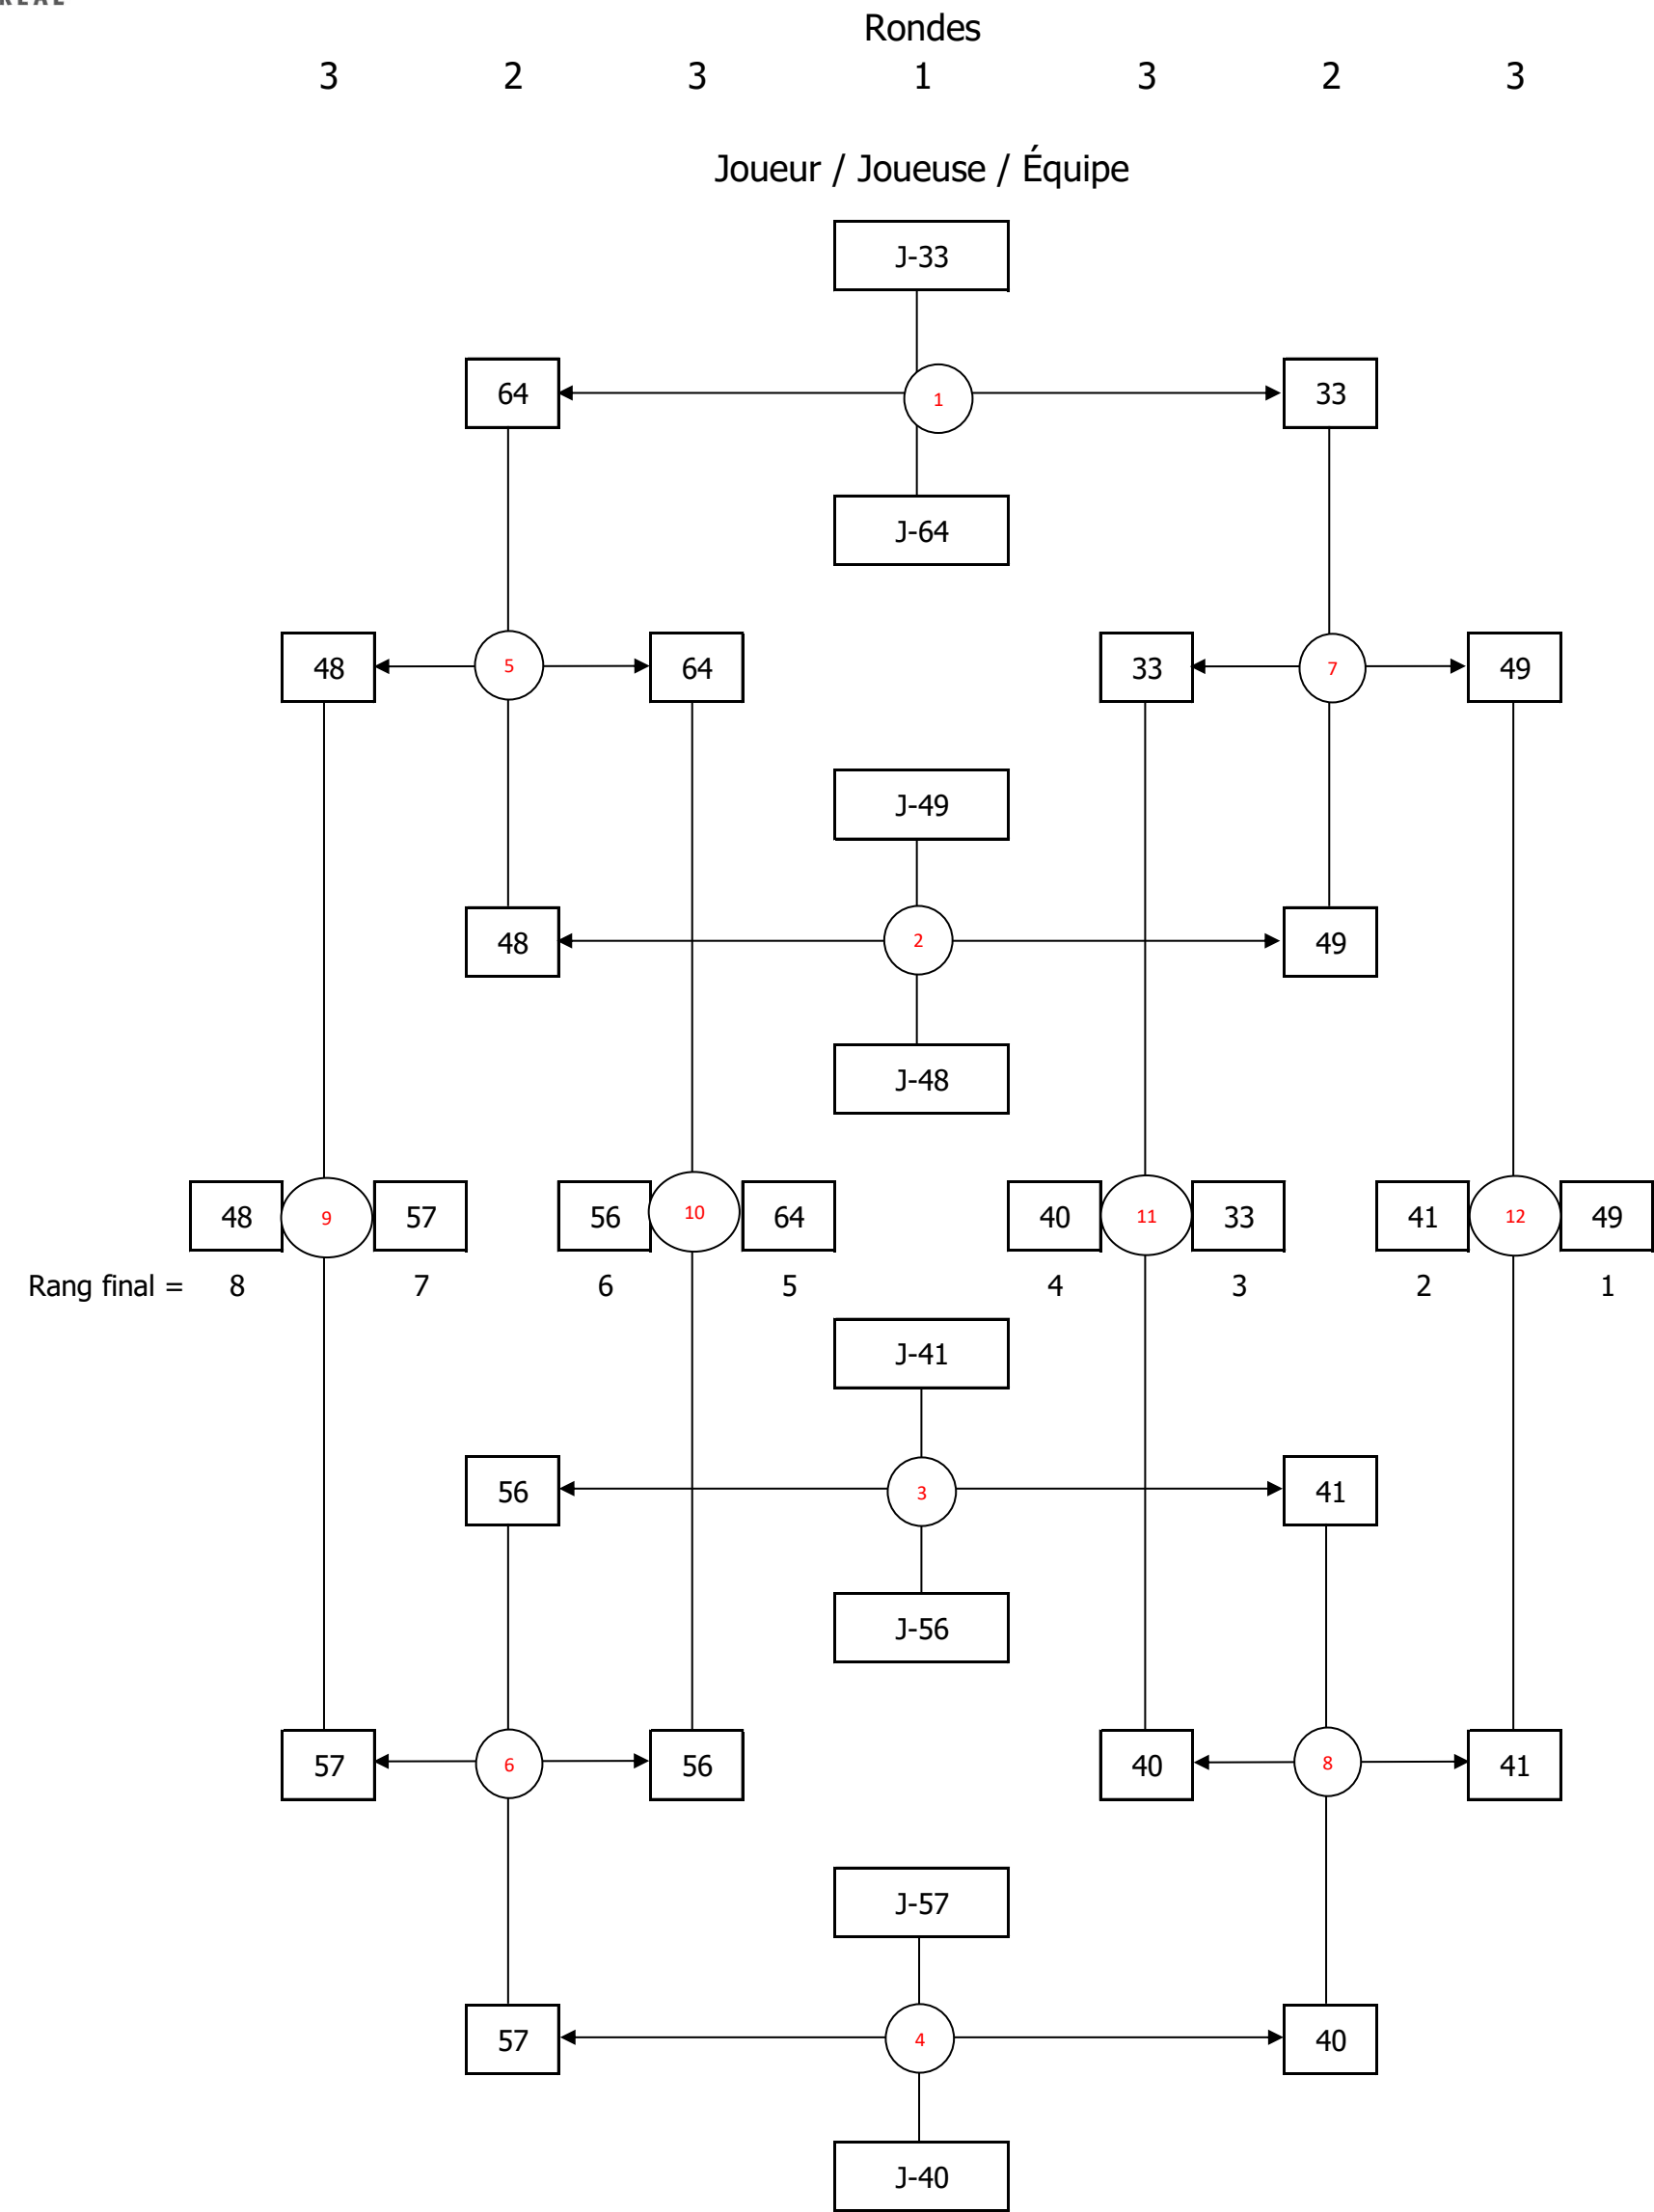

TABLEAU 1 À 16

TABLEAU 17 À 32 - Section 1/2

TABLEAU 17 À 32 - Section 2/2

TABLEAU 33 À 64 - Section 1/4

TABLEAU 33 À 64 - Section 2/4

TABLEAU 33 À 64 - Section 3/4

TABLEAU 33 À 64 - Section 4/4

TOURNOI CADET 6 - 21 JANVIER 2024
DOUBLE mixte - Classement