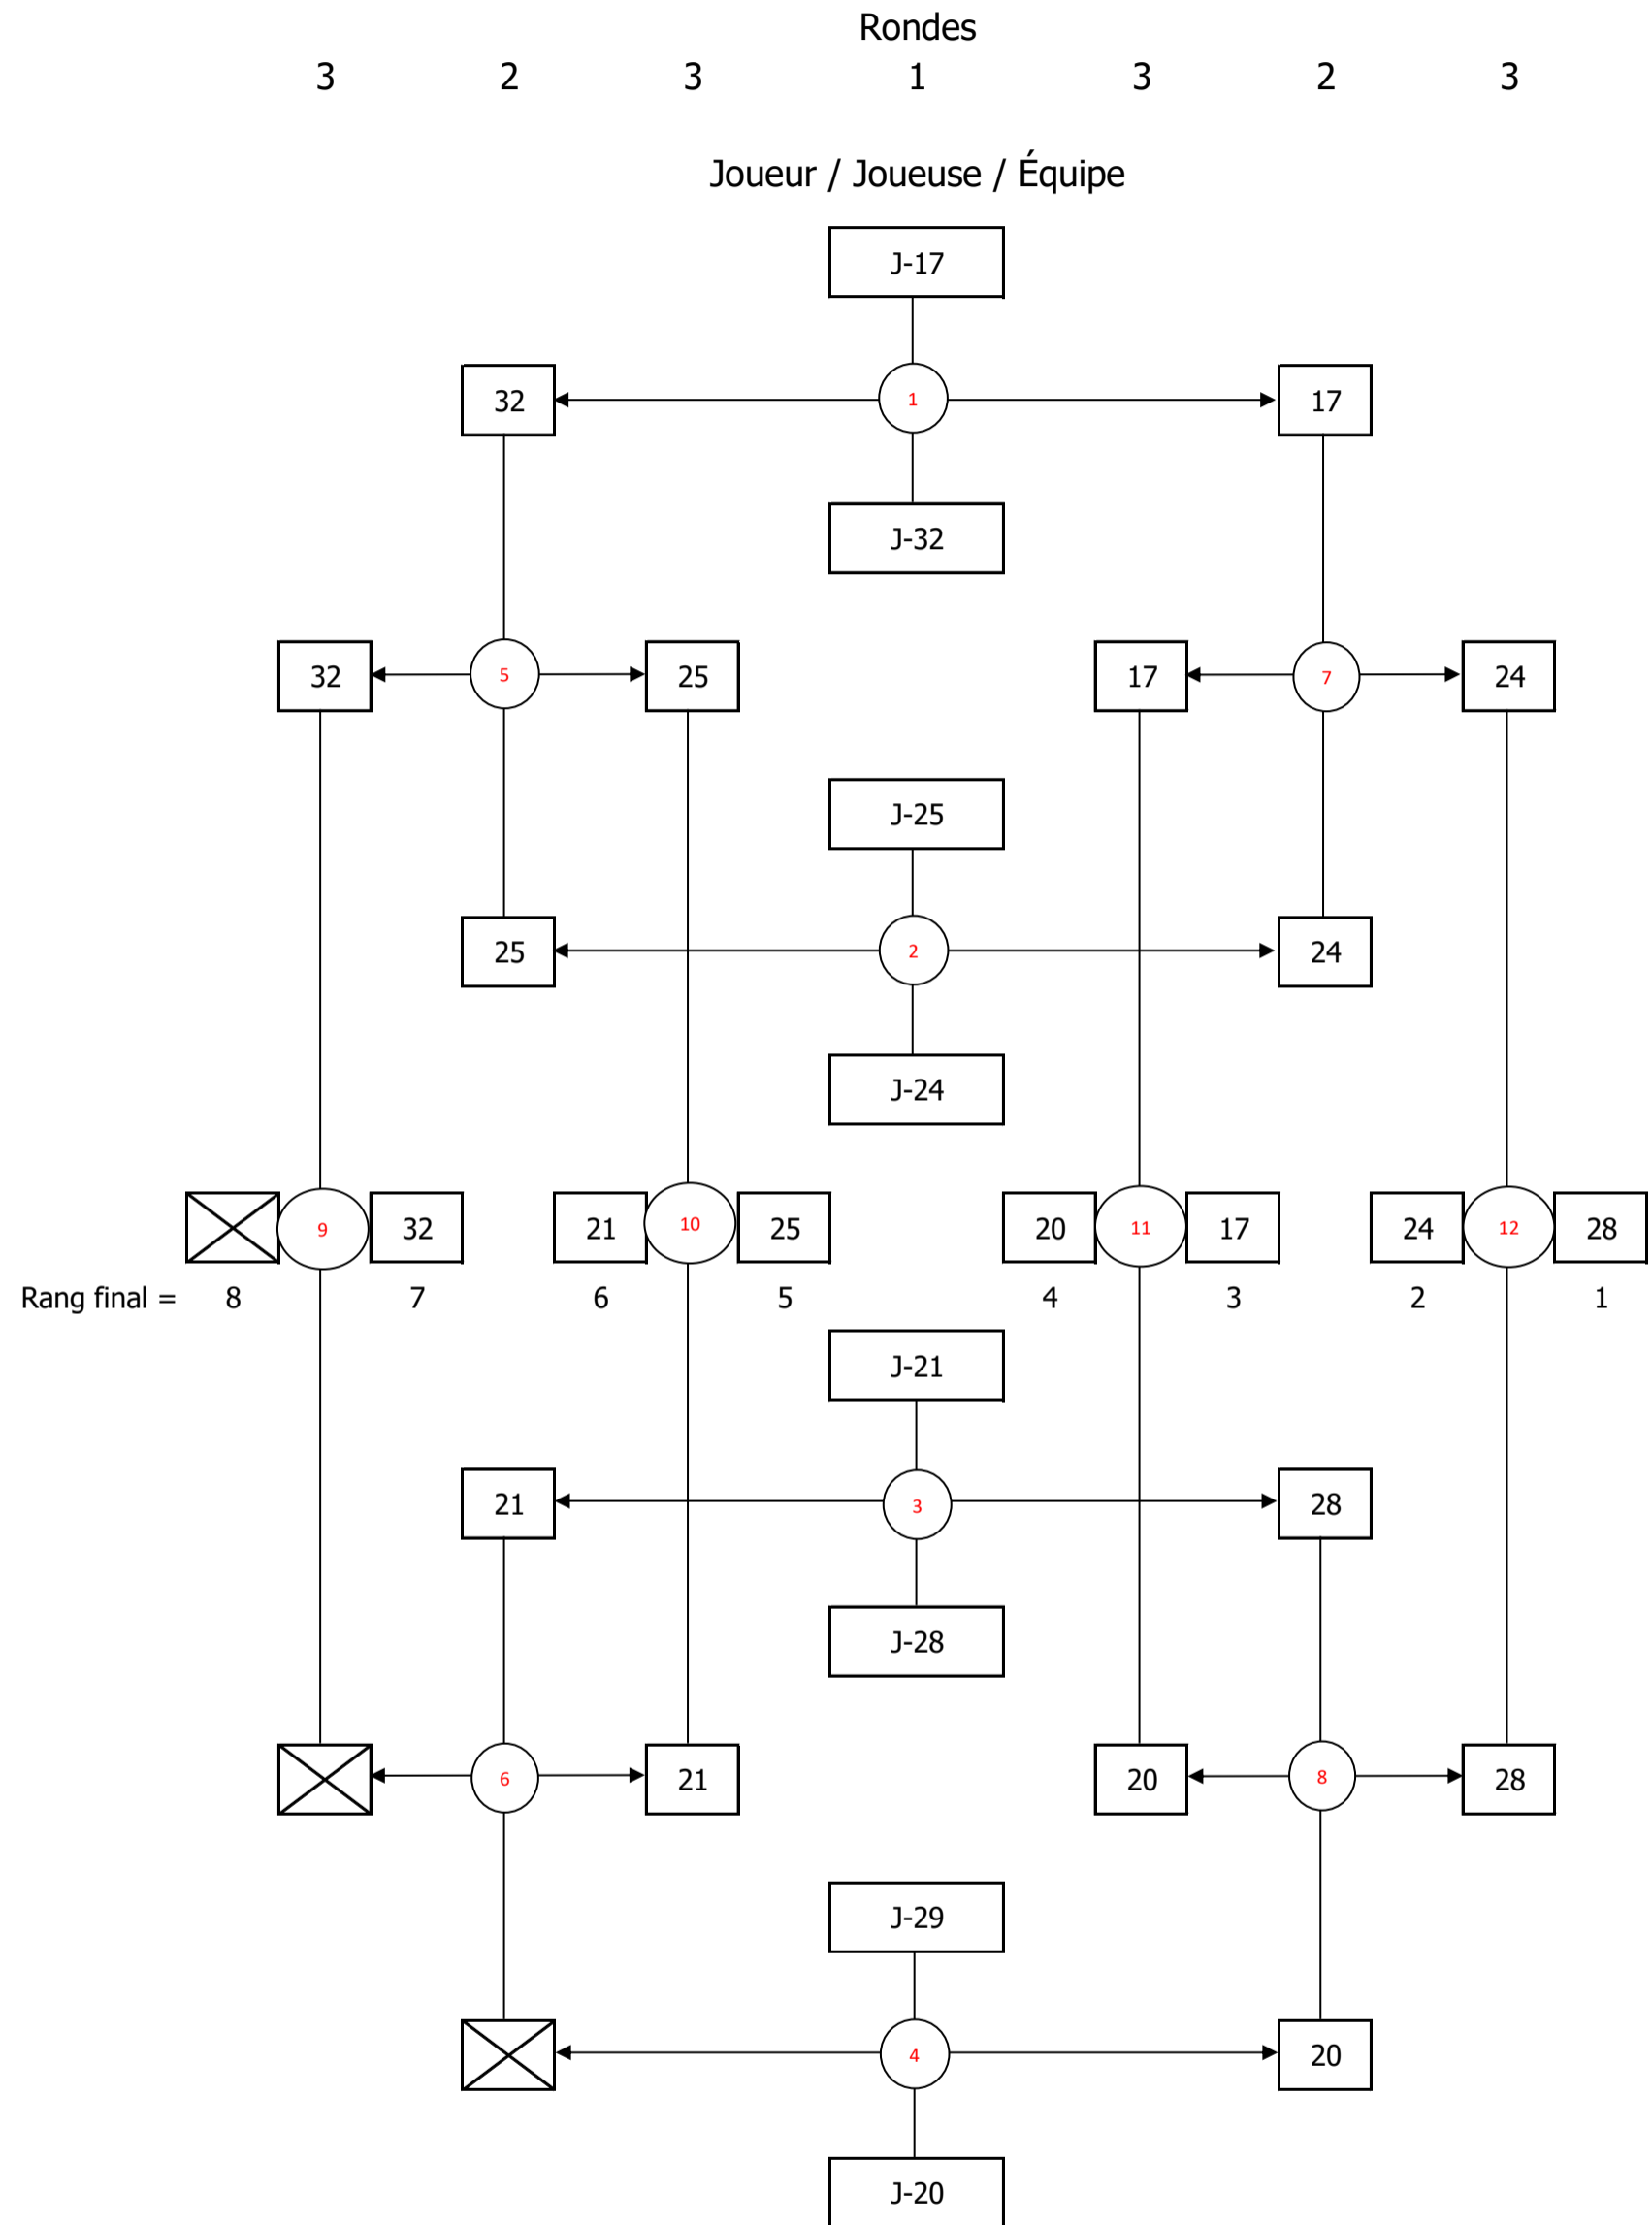

TABLEAU 1 À 16

TABLEAU 17 À 32 - Section 1/2

TABLEAU 17 À 32 - Section 2/2

TOURNOI BENJAMIN 5 - 20 JANVIER 2024**DOUBLE MASCULIN - CLASSEMENT**

NOM	PRÉNOM	ÉCOLE	J-	Rang final	Pointage Classement
Qian	Yufeng	Coll. Jean-Eudes 1	3	1	100
Yu	Lucas	Coll. Jean-Eudes 1	3	1	100
Cheung	Nicholas	Coll. Regina Assumpta	1	2	95
Truong	Nicolas	Coll. Regina Assumpta	1	2	95
Boutin	Michel	Ac. Michèle-Provost	7	3	90
Xu	Harvor	Ac. Michèle-Provost	7	3	90
Fu	Nigel	Coll. Notre-Dame	4	4	85
Lo	Evan	Coll. Notre-Dame	4	4	85
Adam	Marc-Antoine	Coll. Jean-Eudes 1	6	5	84
Poulin	Étienne	Coll. Jean-Eudes 1	6	5	84
Sananikone	Téo	Coll. Notre-Dame	8	6	83
Tarrab	Alexis	Coll. Notre-Dame	8	6	83
Jing	William	Coll. Jean-Eudes 1	2	7	82
Nguyen	Huu Tien	Coll. Jean-Eudes 1	2	7	82
Chaechung	Zakary	Coll. Regina Assumpta	12	8	81
Roy	Alexis	Coll. Regina Assumpta	12	8	81
Lim	Adrian Brent	ÉS La Voie 1	9	9	80
Ramoran	Keiden	ÉS La Voie 1	9	9	80
Ménard	Henri	Coll. Jean-Eudes 2	10	10	79
Yuan	Guanwei	Coll. Jean-Eudes 2	10	10	79
Brodeur	Elie	ÉS Georges-Vanier	13	11	78
Brodeur	Leo	ÉS Georges-Vanier	13	11	78
Andre	Nathael	ÉS Père-Marquette 1	11	12	77
Moustapha	Mouayad	ÉS Père-Marquette 1	11	12	77
Léger	Léo	Coll. Mont-Saint-Louis 1	15	13	76
Lyonnais	Mathieu	Coll. Mont-Saint-Louis 1	15	13	76
Leblanc	Maximilien	Coll. de Montréal	5	14	75
Ta	Luan	Coll. de Montréal	5	14	75
Fonseca Hernandez	Hans	ÉS Père-Marquette 1	14	15	74
Mzireck	Youssef	ÉS Père-Marquette 1	14	15	74
Dodge	Alexander	Coll. Jean-Eudes 2	28	17	78
Rozakhunov	Emran	Coll. Jean-Eudes 2	28	17	78
Duranleau	Raphaël	Coll. Mont-Saint-Louis 2	19	17	78
Gaudet	Frédéric	Coll. Mont-Saint-Louis 2	19	17	78
Katsaounis	Christos	Coll. Notre-Dame	23	18	77
Nguyen	Xavier	Coll. Notre-Dame	23	18	77
Goyette	Laurent	ÉS Georges-Vanier	24	18	77
Thomas	Laprestey	ÉS Georges-Vanier	24	18	77
Bélanger	Renaud	Coll. Mont-Saint-Louis 3	17	19	70
Compagnon-Bherer	Manu	Coll. Mont-Saint-Louis 3	17	19	70
Chen	Ruixi	Coll. Regina Assumpta	22	19	70