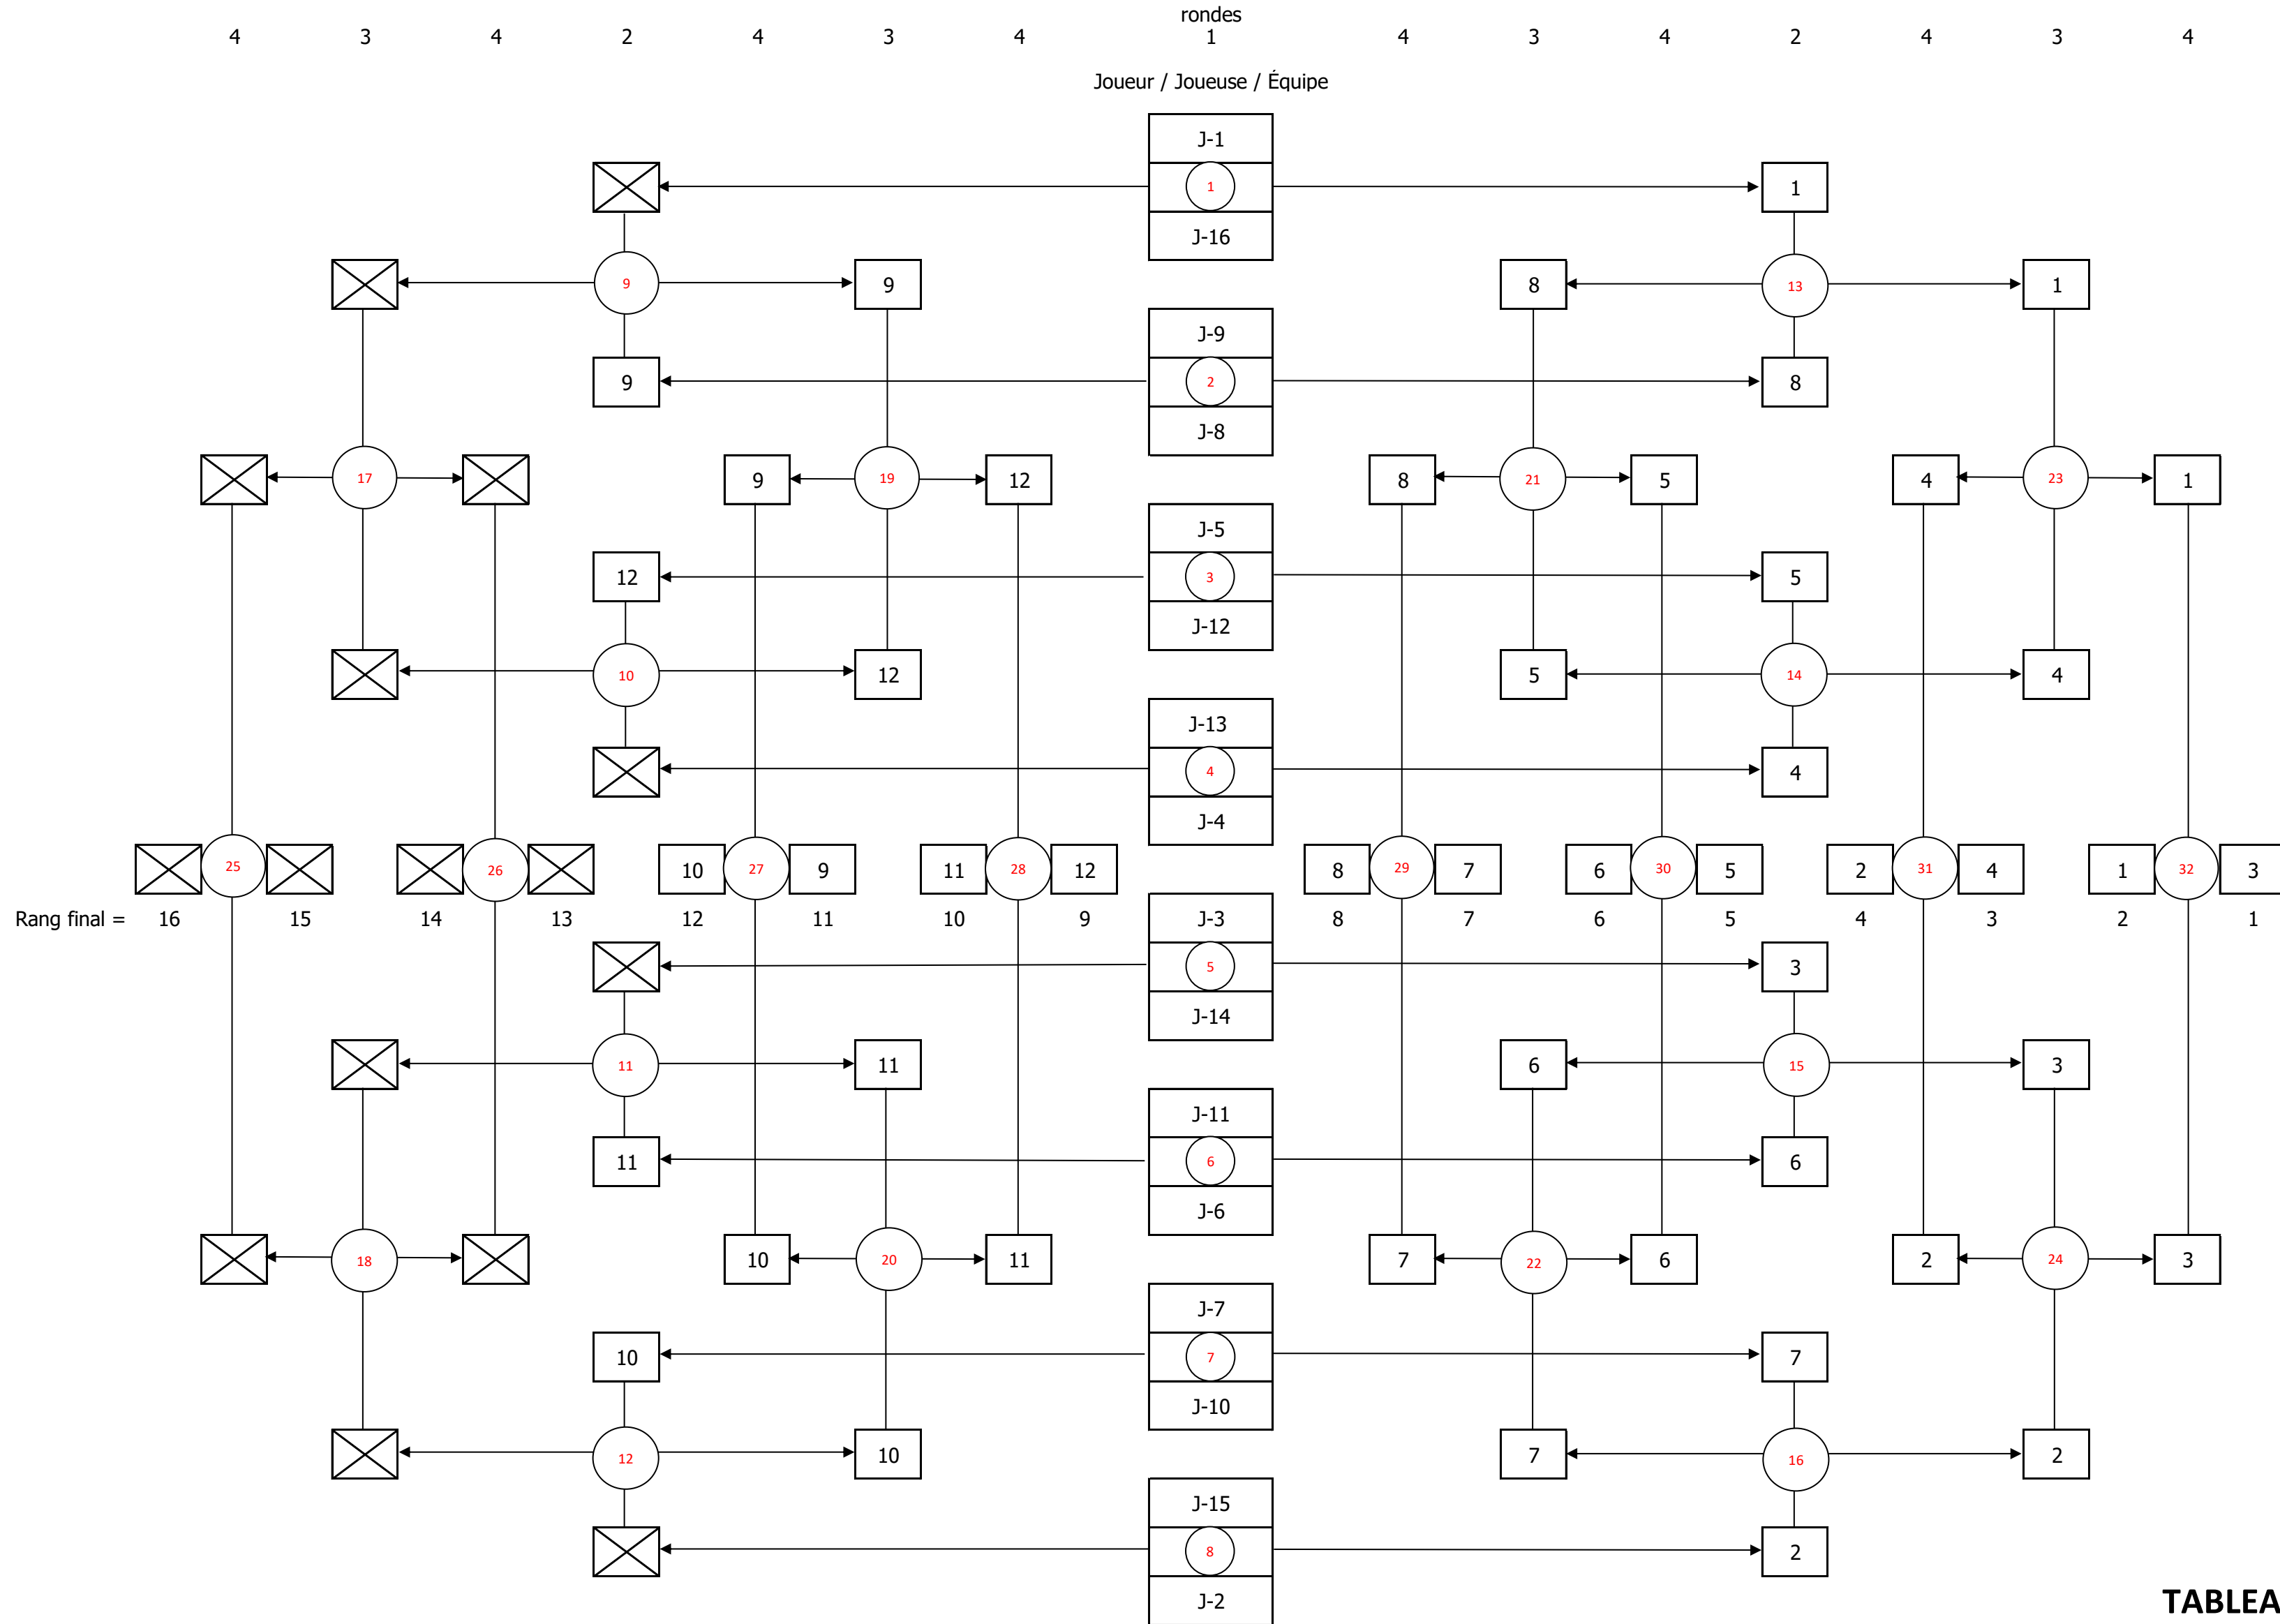

Hao	Lucy	Coll. Int. Marie-de-France	18
Perreault	Sophie	Coll. Int. Marie-de-France	18
Hassan	Maya	Coll. Mont-Saint-Louis 2	19
Shedeed	Selena	Coll. Mont-Saint-Louis 2	19
Frej	Nadine	Coll. de Montréal	20
Semionov	Nina	Coll. de Montréal	20
Hoang	Julia Tran	Coll. Notre-Dame	21
Longo	Enora	Coll. Notre-Dame	21
André	Aïsha Claire	Coll. Regina Assumpta	22
Bhérier	Megan	Coll. Regina Assumpta	22
Aparejado	Syra Mae	ÉS La Voie 1	23
Uy	Angel	ÉS La Voie 1	23
Jaskirandeep Kaur	Jaskirandeep Kaur	ÉS Georges-Vanier	24
Ophélie	Rondeau	ÉS Georges-Vanier	24
Gervais	Raphaelle	Villa Ste-Marcelline	25
Nabavi	Seyedeh Rose	Villa Ste-Marcelline	25
Aina	Krystel	Coll. Regina Assumpta	26
Digé	Nahum-Keyla	Coll. Regina Assumpta	26
Lussier	Sophie	ÉS Georges-Vanier	27
Delphine	Chartrand-Kasai	ÉS Georges-Vanier	27
Gonzales Urbina	Angeline Elvira	Coll. Jean-Eudes 2	28
Qian	Yiling	Coll. Jean-Eudes 2	28
Afinish	Caroline Mary	ÉS La Voie 2	29
Ayappan	Pradeepa Darshini	ÉS La Voie 2	29
Agresor	Keren Joyce	ÉS La Voie 2	30
Asuncion	Rianah	ÉS La Voie 2	30
Chen	Amélie	Coll. de Montréal	
Khouri	Ellie	Coll. de Montréal	

TABLEAU 1 À 16

TABLEAU 17 À 32 - Section 1/2

TABLEAU 17 À 32 - Section 2/2

TABLEAU 33 À 64 - Section 1/4

TABLEAU 33 À 64 - Section 2/4

TABLEAU 33 À 64 - Section 3/4

TABLEAU 33 À 64 - Section 4/4

TOURNOI BENJAMIN 5 - 20 JANVIER 2024**SIMPLE FÉMININ - CLASSEMENT**