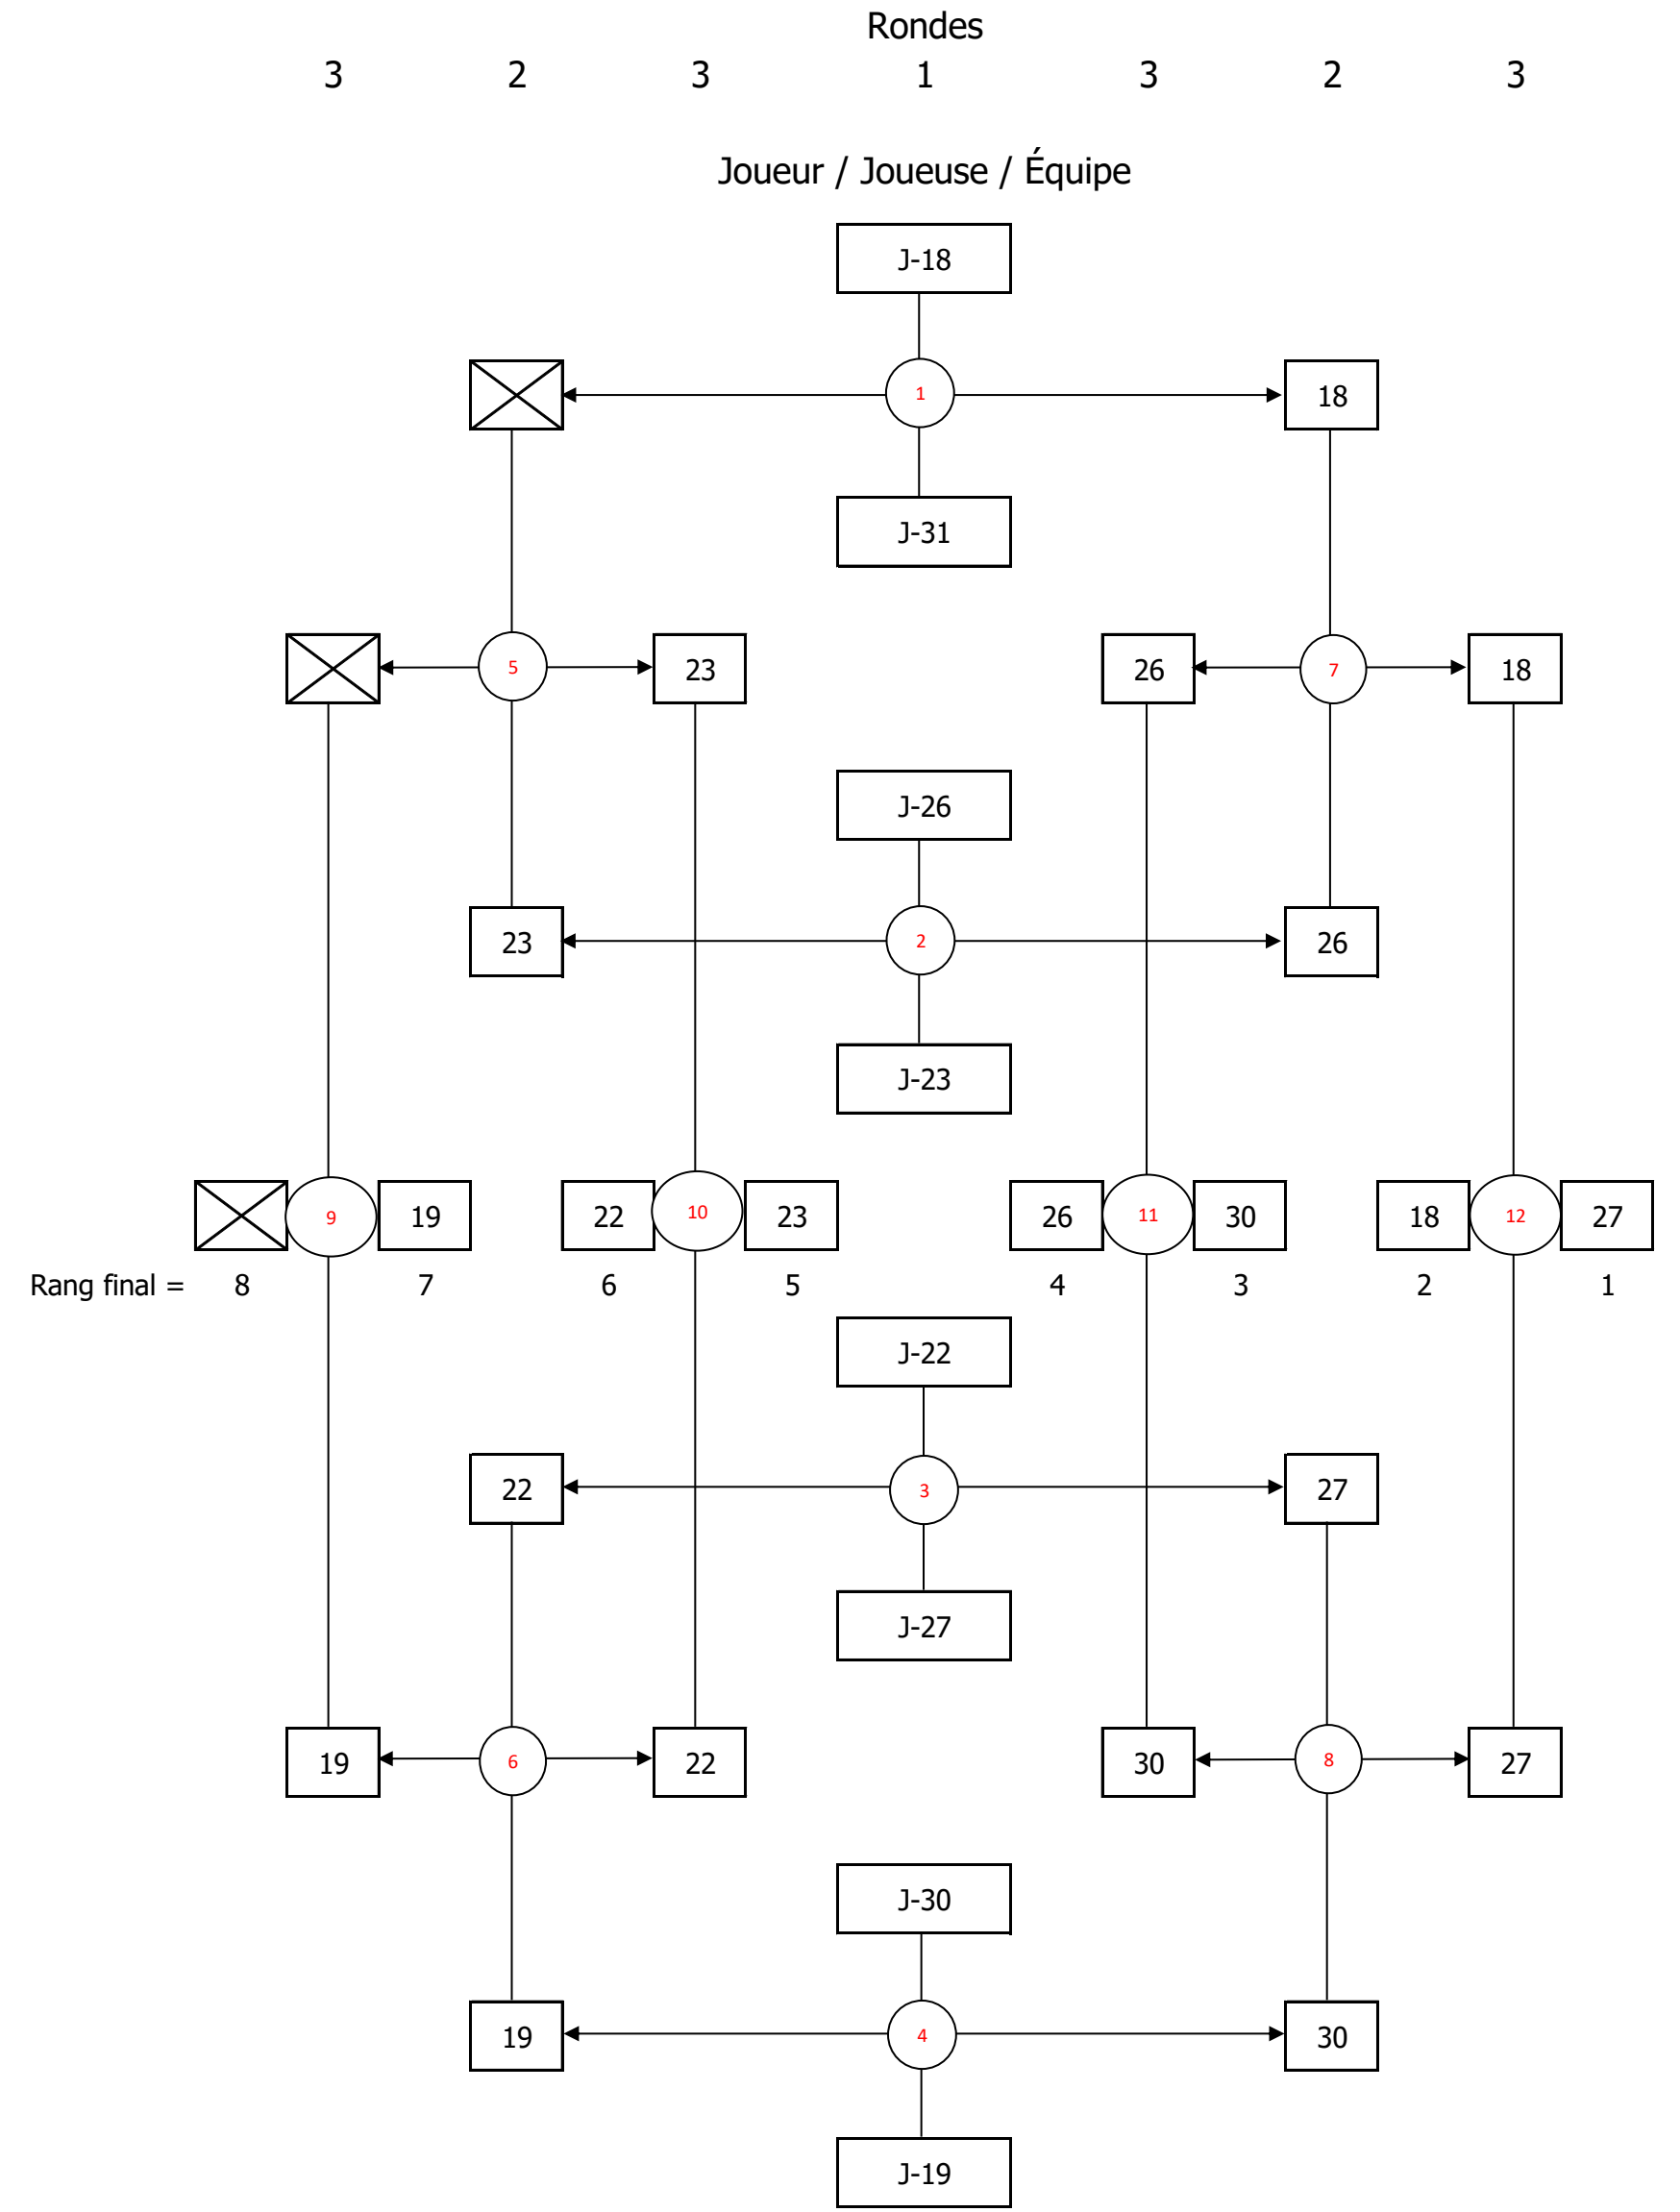

TABLEAU 1 À 16

TABLEAU 17 À 32 - Section 1/2

TABLEAU 17 À 32 - Section 2/2

TOURNOI BENJAMIN 5 - 20 JANVIER 2024**DOUBLE FÉMININ - CLASSEMENT**

NOM	PRÉNOM	ÉCOLE	J-	Rang final	Pointage Classement
Busoi	Anca	ÉS Internationale de Mtl	3	1	100
Xie	Isabelle	ÉS Internationale de Mtl	3	1	100
Le Corre-Laliberté	Clara	Coll. Mont-Saint-Louis 1	1	2	95
Luu	Anaïs	Coll. Mont-Saint-Louis 1	1	2	95
Nguyen	Audrey	Coll. Jean-Eudes 1	4	3	90
Thy	Kailynn	Coll. Jean-Eudes 1	4	3	90
Keu	Eva	Coll. Jean-Eudes 1	2	4	85
Tam	Serena Grace	Coll. Jean-Eudes 1	2	4	85
Goffoz	Audrey	Coll. Int. Marie-de-France	5	5	84
Guedon	Selena	Coll. Int. Marie-de-France	5	5	84
Campeau	Flavie	Coll. Jean-Eudes 2	6	6	83
Sun	Mingyi	Coll. Jean-Eudes 2	6	6	83
Bedos	Franchesca Raine	ÉS La Voie 1	7	7	82
Cuervo	Margarita Franco	ÉS La Voie 1	7	7	82
Li	Jingxuan	Coll. Jean-Eudes 1	8	8	81
Miao	Jia Qi	Coll. Jean-Eudes 1	8	8	81
Bertomeu	Magnolia	Coll. Regina Assumpta	12	9	80
Besner	Éve-Linh	Coll. Regina Assumpta	12	9	80
Mesbah	Malak	ÉS La Voie 2	11	10	79
Traoré	Amy	ÉS La Voie 2	11	10	79
Lalande	Joannie	Coll. Mont-Saint-Louis 1	9	11	78
Najjar	Chloé	Coll. Mont-Saint-Louis 1	9	11	78
Zhang	Jodie	Coll. Jean-Eudes 2	10	12	79
Zhen	Yayi	Coll. Jean-Eudes 2	10	12	79
Jaskirandeep Kaur	Jaskirandeep Kaur	ÉS Georges-Vanier	24	17	78
Ophélie	Rondeau	ÉS Georges-Vanier	24	17	78
Lussier	Sophie	ÉS Georges-Vanier	27	17	78
Delphine	Chartrand-Kasai	ÉS Georges-Vanier	27	17	78
Hao	Lucy	Coll. Int. Marie-de-France	18	18	77
Perreault	Sophie	Coll. Int. Marie-de-France	18	18	77
Gonzales Urbina	Angeline Elvira	Coll. Jean-Eudes 2	28	18	77
Qian	Yiling	Coll. Jean-Eudes 2	28	18	77
Frej	Nadine	Coll. de Montréal	20	19	70
Semionov	Nina	Coll. de Montréal	20	19	70
Agresor	Keren Joyce	ÉS La Voie 2	30	19	70
Asuncion	Rianah	ÉS La Voie 2	30	19	70