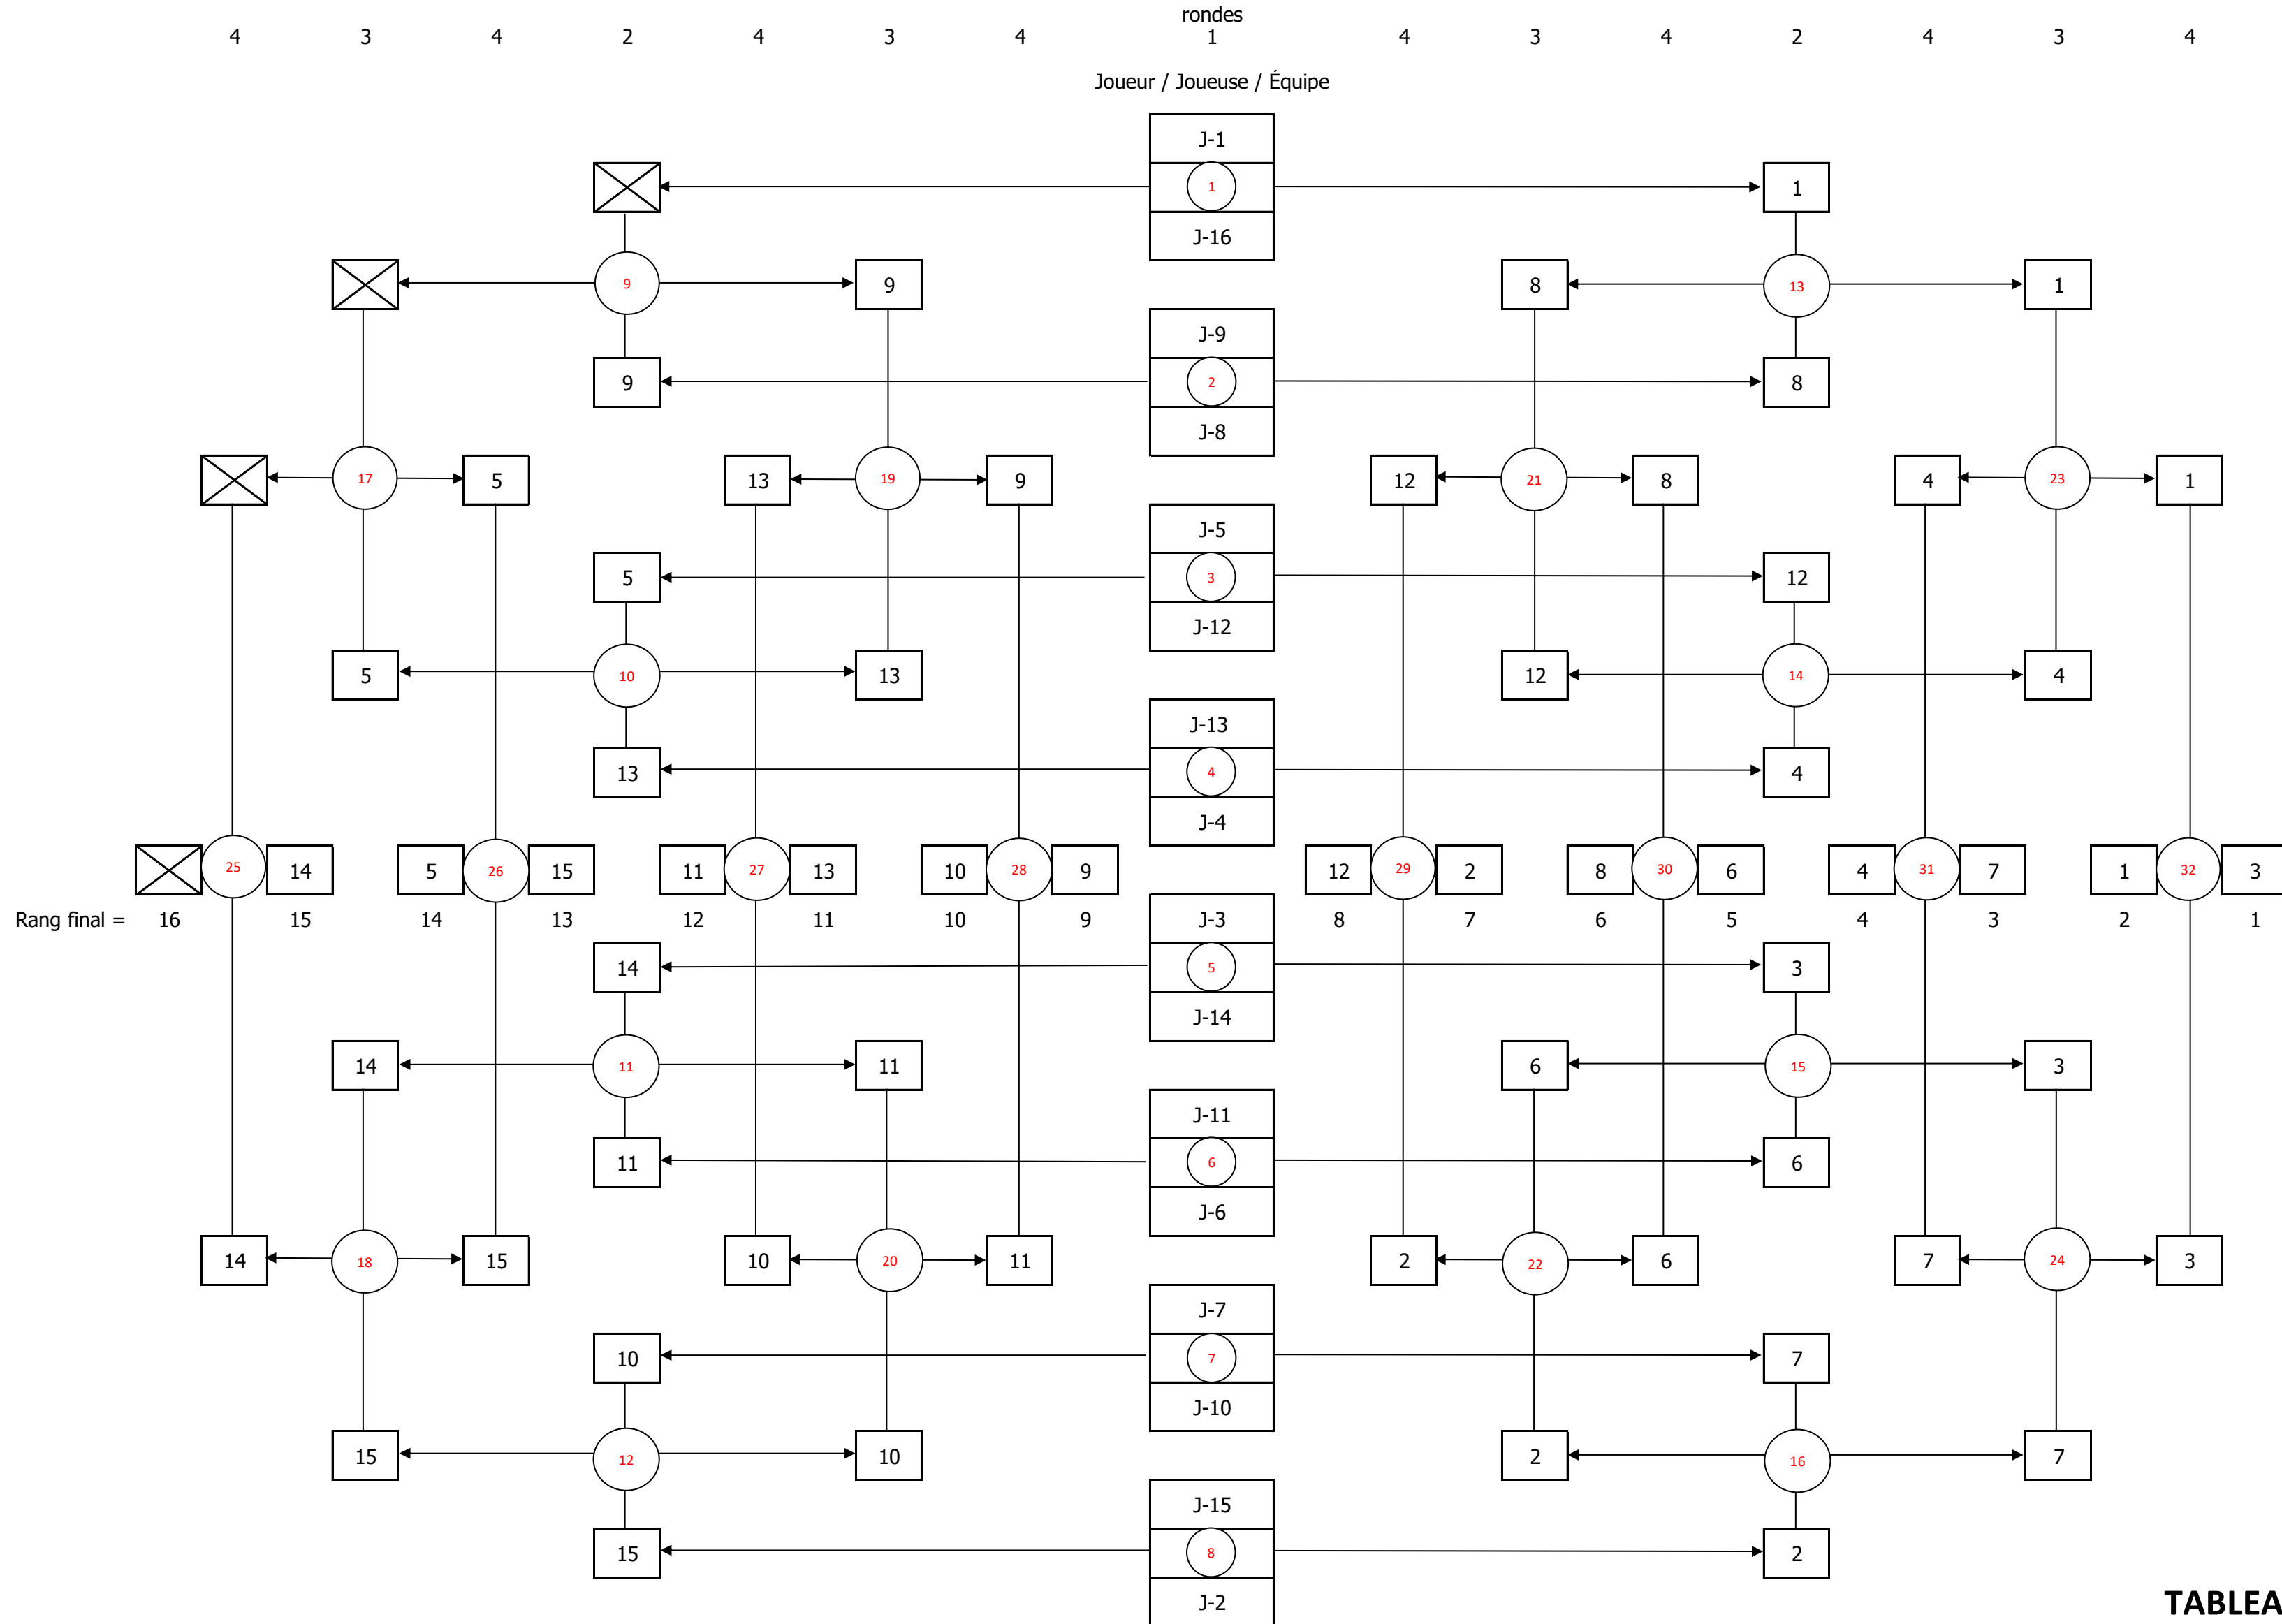

TABLEAU 1 À 16

TABLEAU 17 À 32 - Section 1/2

TABLEAU 17 À 32 - Section 2/2

TABLEAU 33 À 64 - Section 1/4

TABLEAU 33 À 64 - Section 2/4

TABLEAU 33 À 64 - Section 3/4

TABLEAU 33 À 64 - Section 4/4

TABLEAU 65 À 72

Eldo Basil	Jacob	ÉS La Voie 2	
Pandongan	Ezequeal	ÉS La Voie 2	
Oguadinma	Divine	ÉS La Voie 2	31
Santos	Flynn Theodore	ÉS La Voie 2	31
Jia Ye Justin	Tran	ÉS Georges-Vanier	32
Wang	Alexandre	ÉS Georges-Vanier	32
Sivasambo	Sajen	ÉS La Voie 2	
Vetrivel	Rakesh	ÉS La Voie 2	