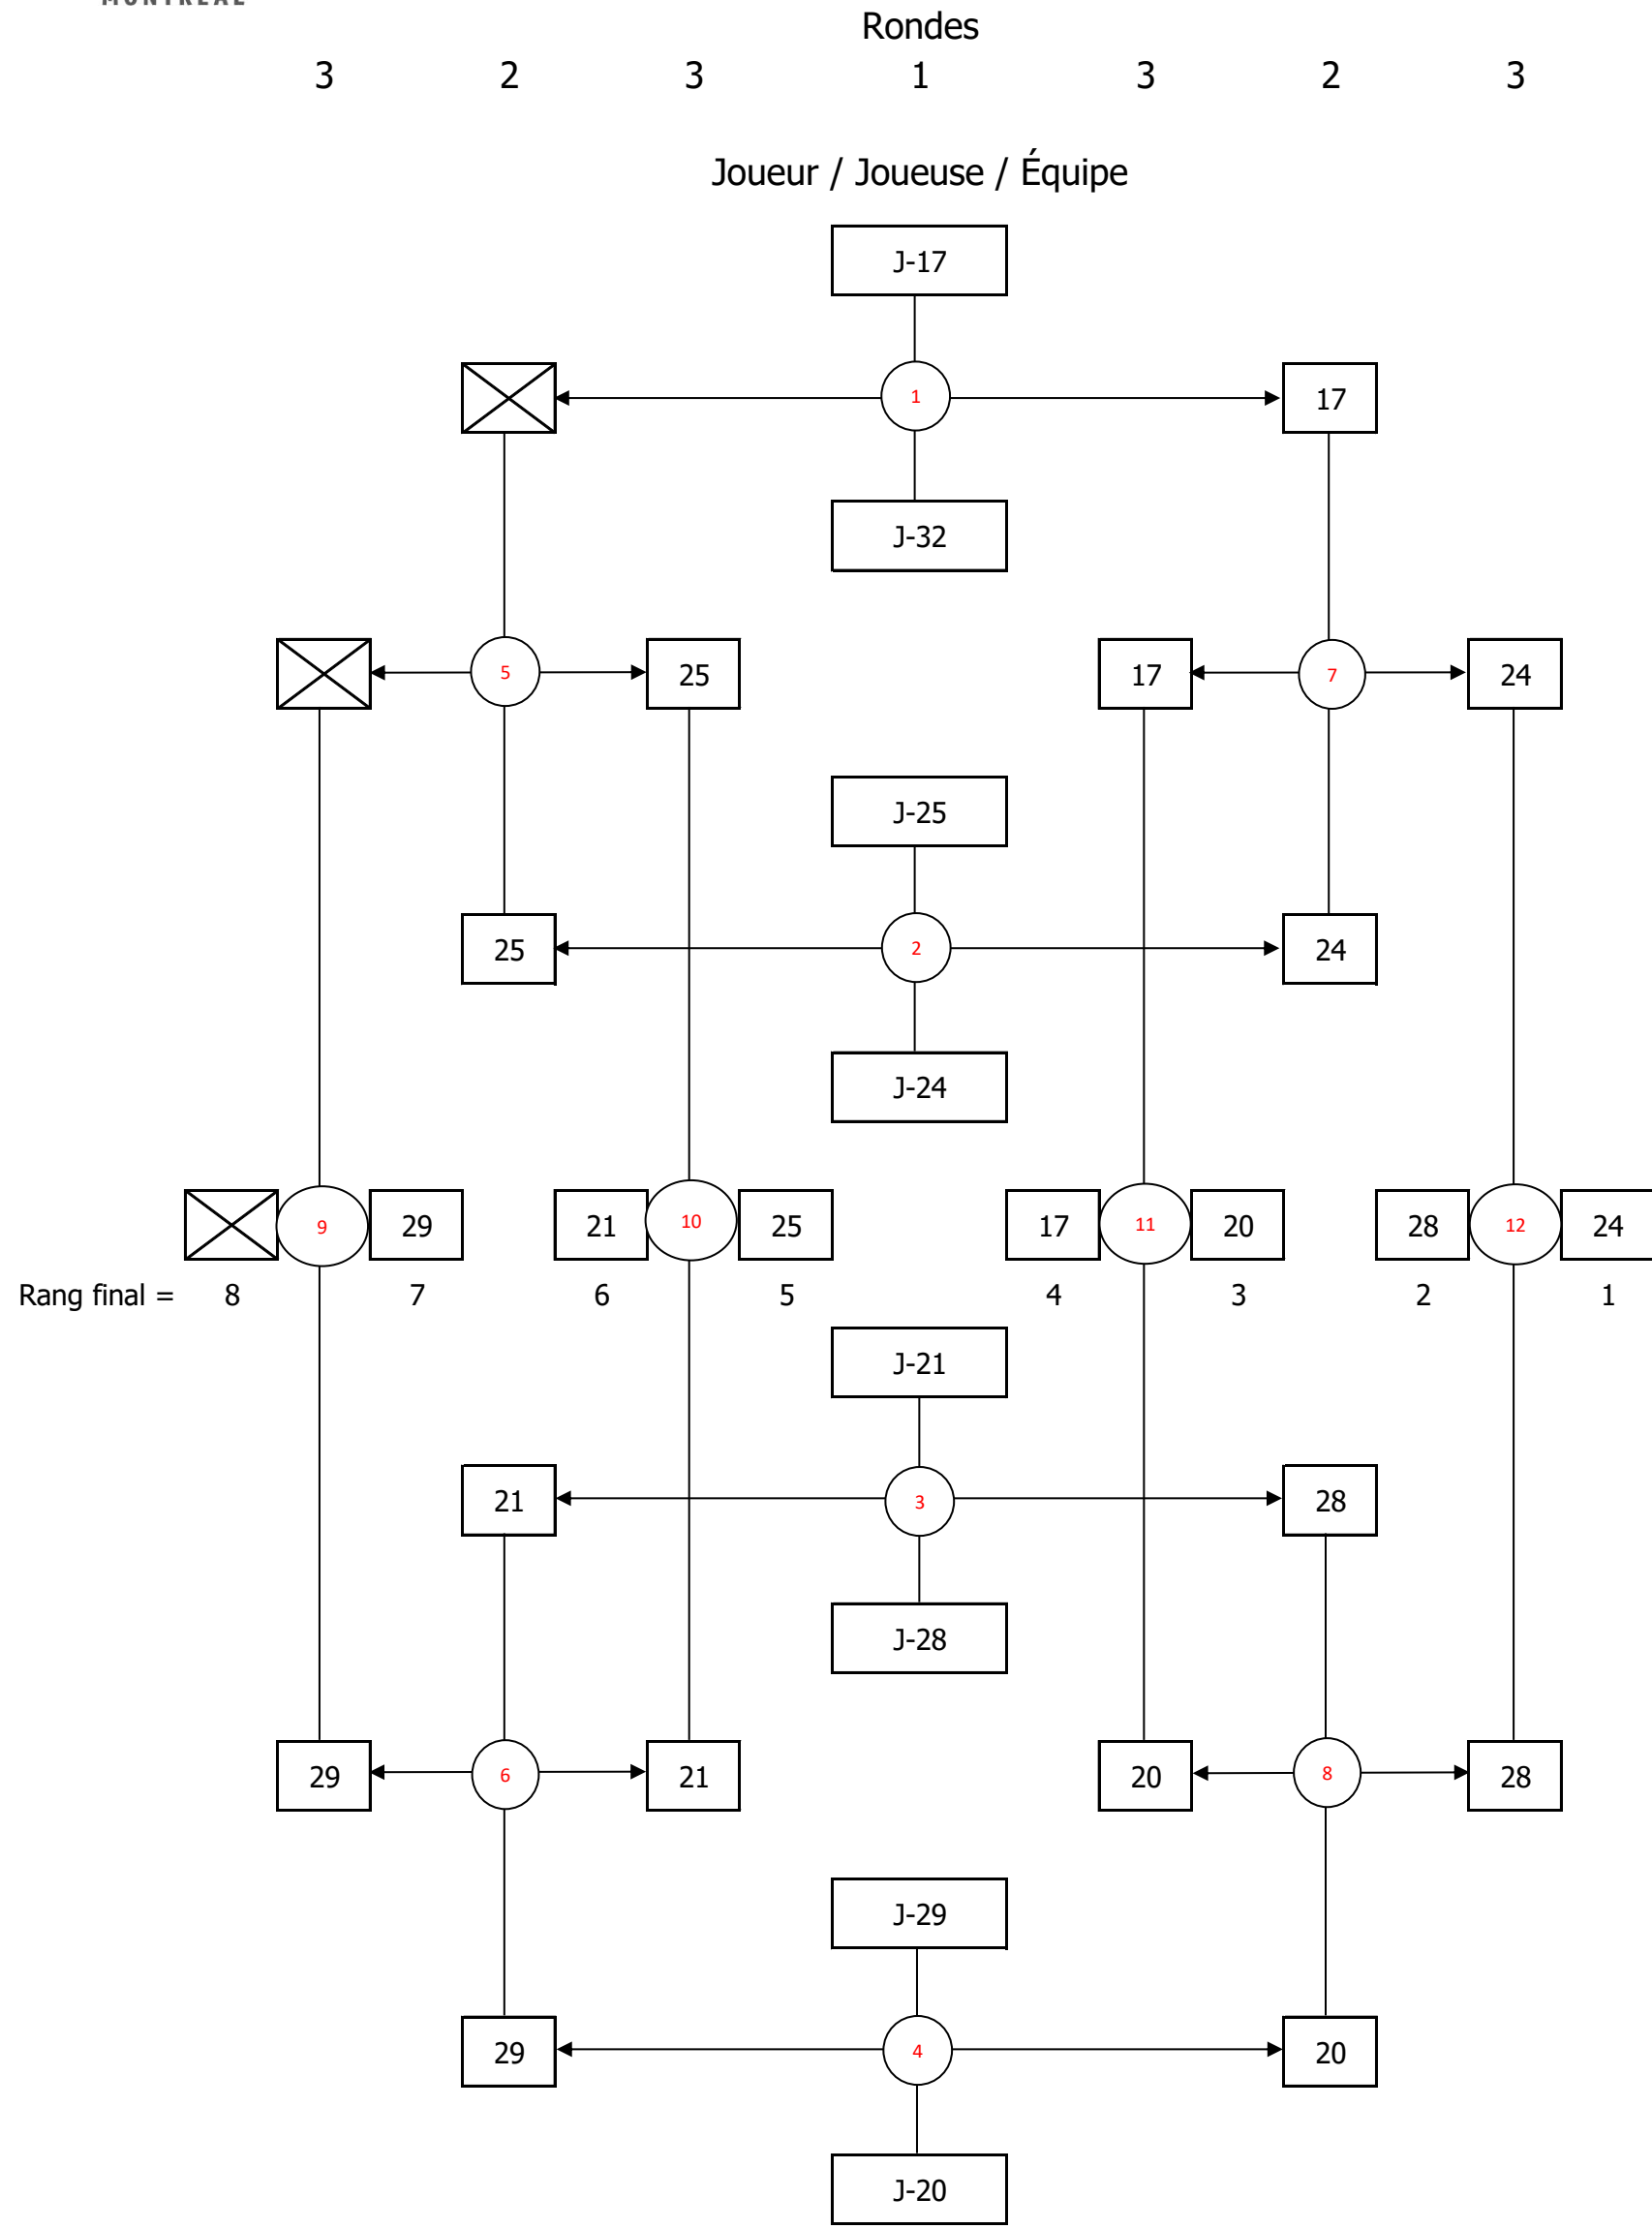

TABLEAU 1 À 16

TABLEAU 17 À 32 - Section 1/2

TABLEAU 17 À 32 - Section 2/2

TOURNOI BENJAMIN 5 - 20 JANVIER 2024**DOUBLE FÉMININ - CLASSEMENT**

NOM	PRÉNOM	ÉCOLE	J-	Rang final	Pointage Classement
Busoi	Anca	ÉS Internationale de Mtl	3	1	100
Xie	Isabelle	ÉS Internationale de Mtl	3	1	100
Le Corre-Laliberté	Clara	Coll. Mont-Saint-Louis 1	1	2	95
Luu	Anaïs	Coll. Mont-Saint-Louis 1	1	2	95
Nguyen	Audrey	Coll. Jean-Eudes 1	4	3	90
Thy	Kailynn	Coll. Jean-Eudes 1	4	3	90
Keu	Eva	Coll. Jean-Eudes 1	2	4	85
Tam	Serena Grace	Coll. Jean-Eudes 1	2	4	85
Goffoz	Audrey	Coll. Int. Marie-de-France	5	5	84
Guedon	Selena	Coll. Int. Marie-de-France	5	5	84
Campeau	Flavie	Coll. Jean-Eudes 2	6	6	83
Sun	Mingyi	Coll. Jean-Eudes 2	6	6	83
Bedos	Franchesca Raine	ÉS La Voie 1	7	7	82
Cuervo	Margarita Franco	ÉS La Voie 1	7	7	82
Li	Jingxuan	Coll. Jean-Eudes 1	8	8	81
Miao	Jia Qi	Coll. Jean-Eudes 1	8	8	81
Bertomeu	Magnolia	Coll. Regina Assumpta	12	9	80
Besner	Éve-Linh	Coll. Regina Assumpta	12	9	80
Mesbah	Malak	ÉS La Voie 2	11	10	79
Traoré	Amy	ÉS La Voie 2	11	10	79
Lalande	Joannie	Coll. Mont-Saint-Louis 1	9	11	78
Najjar	Chloé	Coll. Mont-Saint-Louis 1	9	11	78
Zhang	Jodie	Coll. Jean-Eudes 2	10	12	79
Zhen	Yayi	Coll. Jean-Eudes 2	10	12	79
Jaskirandeep Kaur	Jaskirandeep Kaur	ÉS Georges-Vanier	24	17	78
Ophélie	Rondeau	ÉS Georges-Vanier	24	17	78
Lussier	Sophie	ÉS Georges-Vanier	27	17	78
Delphine	Chartrand-Kasai	ÉS Georges-Vanier	27	17	78
Hao	Lucy	Coll. Int. Marie-de-France	18	18	77
Perreault	Sophie	Coll. Int. Marie-de-France	18	18	77
Gonzales Urbina	Angeline Elvira	Coll. Jean-Eudes 2	28	18	77
Qian	Yiling	Coll. Jean-Eudes 2	28	18	77
Frej	Nadine	Coll. de Montréal	20	19	70
Semionov	Nina	Coll. de Montréal	20	19	70
Agresor	Keren Joyce	ÉS La Voie 2	30	19	70
Asuncion	Rianah	ÉS La Voie 2	30	19	70