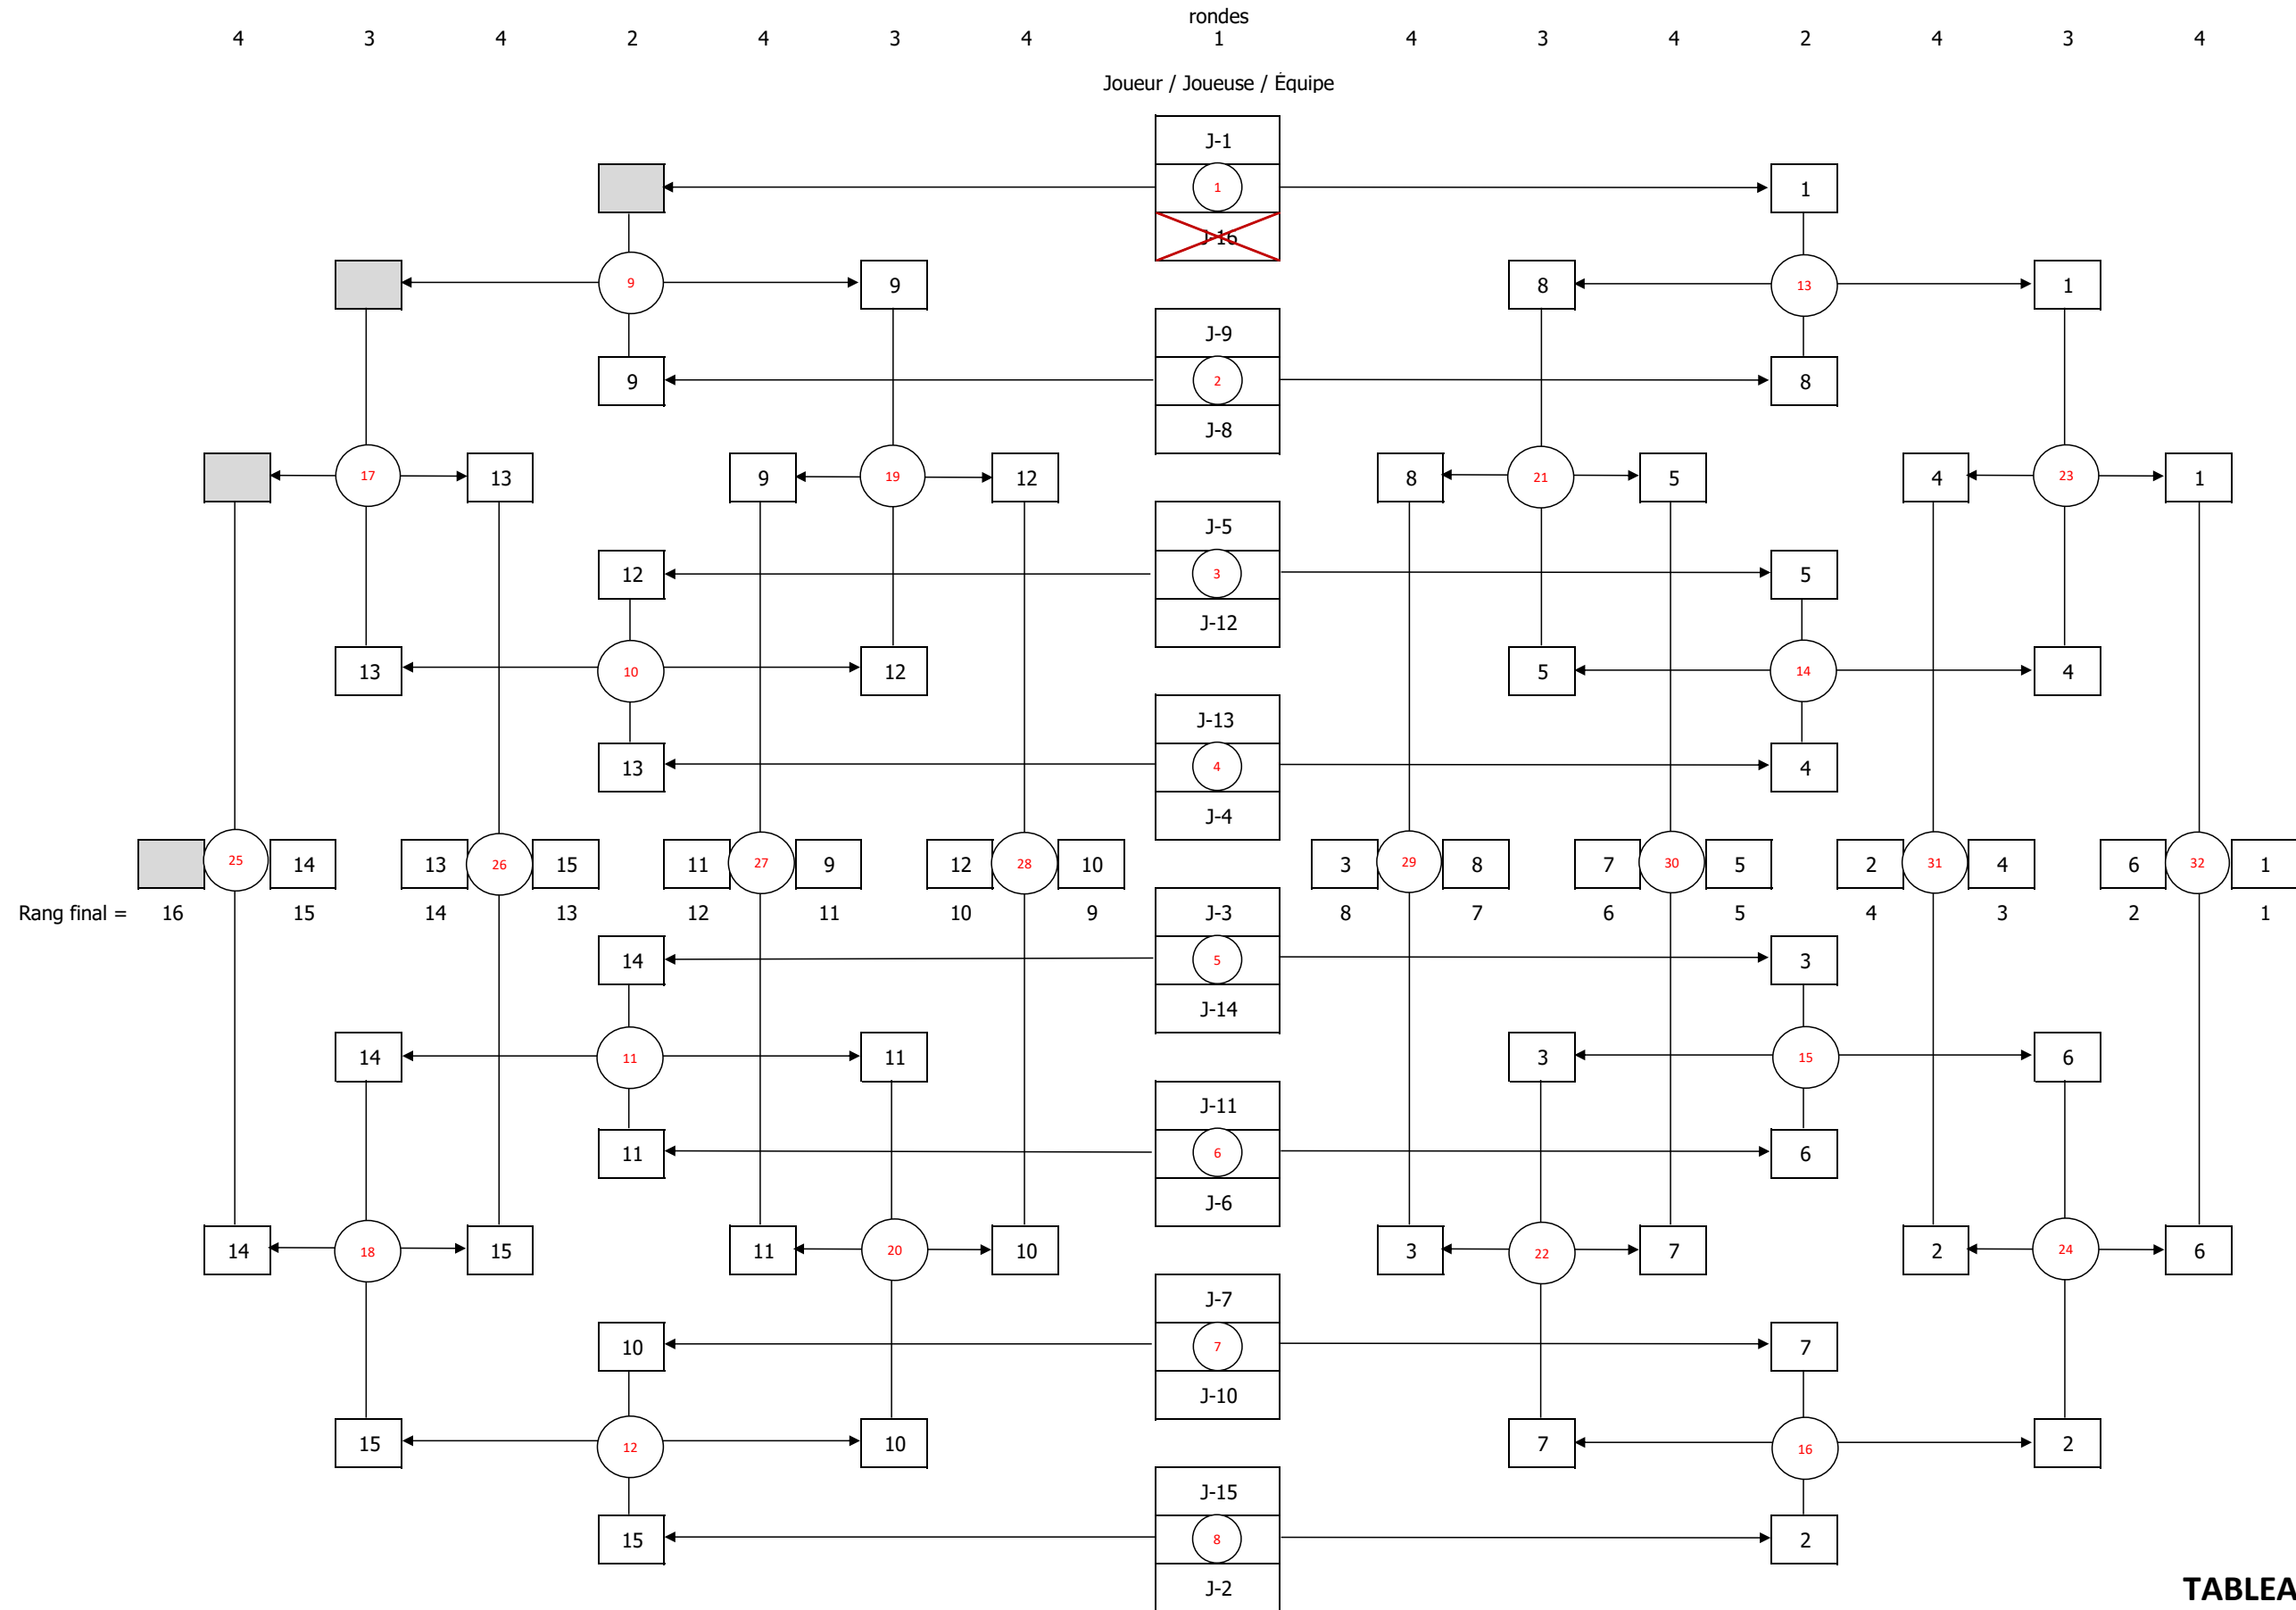

**JUVÉNILE
 SIMPLE MASCULIN**

TABLEAU 1 À 16

TABLEAU 17 À 32 - Section 1/2

TABLEAU 17 À 32 - Section 2/2

TABLEAU 33 À 48 - Section 1/2

TABLEAU 33 À 48 - Section 2/2

TOURNOI CADET - 19 NOVEMBRE 2022

JUVÉNILE - SIMPLE MASCULIN