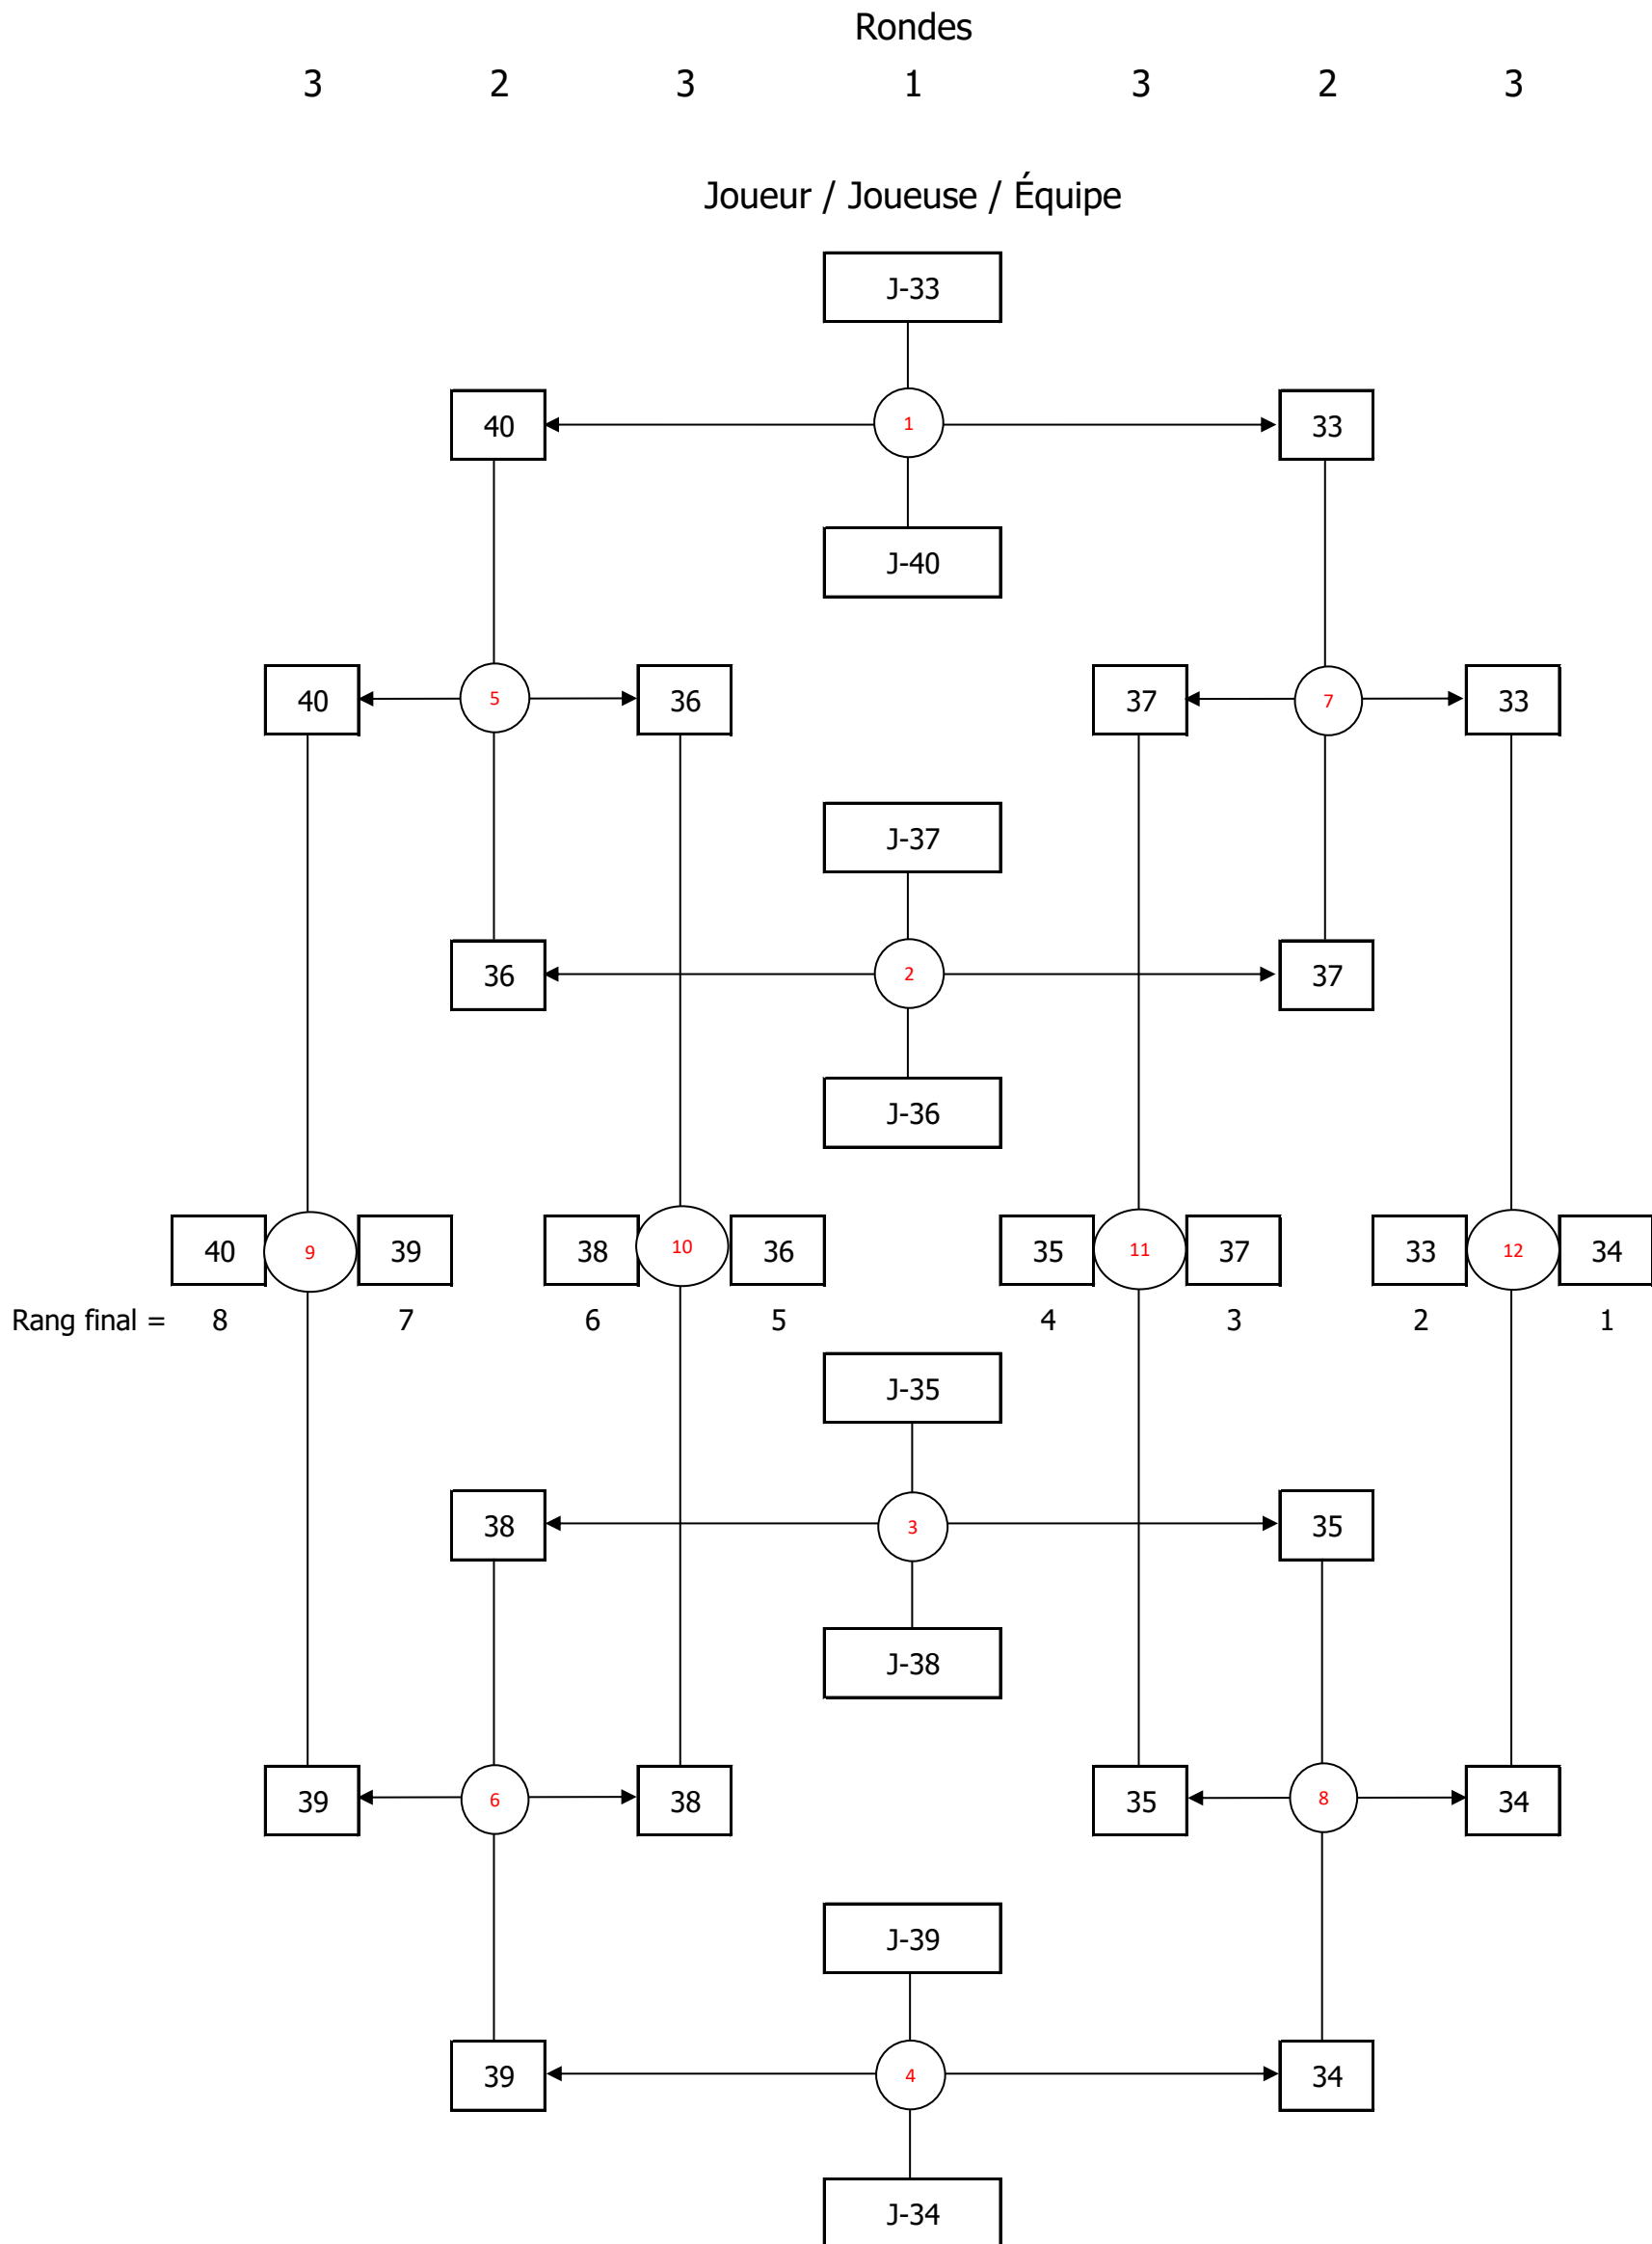

TOURNOI JUVÉNILÉ 4 - 10 DÉCEMBRE 2023

SIMPLE FÉMININ - 38 joueuses présentes

NOM	PRÉNOM	R	ÉCOLE	J-
Chen	Melissa		Coll. Notre-Dame	1
Xu	Nancy	R	ÉS Internationale de Mtl	2
Tran	Amélie		Coll. Jean-Eudes	3
Tran	Tiffany		Coll. Jean-Eudes	4
Truong	Khinassava		Coll. Regina Assumpta	5
Dewart	Chelsea		ÉS Père-Marquette	6
Chausse	Adèle	R	ÉS Père-Marquette	7
Zhang	Carin		Coll. Jean-Eudes	8
Zhao	Willa		Coll. Jean-Eudes	9
Li	Sophia		Coll. Jean-Eudes	10
Boisclair	Lily-Rose		Coll. Notre-Dame	11
Feki	Elyssa		Villa Ste-Marcelline	12
Pou	Kelly	R	Coll. Regina Assumpta	13
Sagnat	Léonie		Coll. Int. Marie-de-France	14
Wu	Chenxi	R	ÉS Internationale de Mtl	17
Doire	Amélie		Coll. Mont-Saint-Louis	18
Therrien	Delphine		Coll. Mont-Saint-Louis	19
Xu	Yike	R	Villa Ste-Marcelline	20
Huynh	Chau Thao Trinh		Villa Ste-Marcelline	21
Segundo	Divine Fame		ÉS La Voie	22
Flament	Léonie		Coll. Int. Marie-de-France	23
Chen	Sophie		Coll. Notre-Dame	24
Vinette	Rafaëlle		ÉS Père-Marquette	25
Ramos	Angeline Kristal		ÉS La Voie	26
Wen	Elaine	R	ÉS Internationale de Mtl	27
Patel	Krupa	R	ÉS La Voie	28
Wang	Yuqi	R	Villa Ste-Marcelline	29
Caron	Lou-Jeanne		ÉS Père-Marquette	30
Tang	Alisa		Coll. Jean-Eudes	31
Merazka	Neila	R	ÉS Internationale de Mtl	32
Jones	Sierra		Coll. Mont-Saint-Louis	33
Pathmanathan	Bhairavi	R	ÉS La Voie	34
Kristensen Villeneuve	Klara		ÉS Père-Marquette	35
Domingo	Jaena Marie	R	Coll. Notre-Dame	36
Galvan Quintero	Guadalupe		ÉS Père-Marquette	37

Lim	Lily-May		Coll. Mont-Saint-Louis	38
Lama	Véronique Yéli		Coll. Notre-Dame	39
Scoble	Arianna	<i>R</i>	Coll. Notre-Dame	40

**JUVÉNILE
 SIMPLE FÉMININ**

TABLEAU 1 À 16

TABLEAU 17 À 32 - Section 1/2

TABLEAU 17 À 32 - Section 2/2