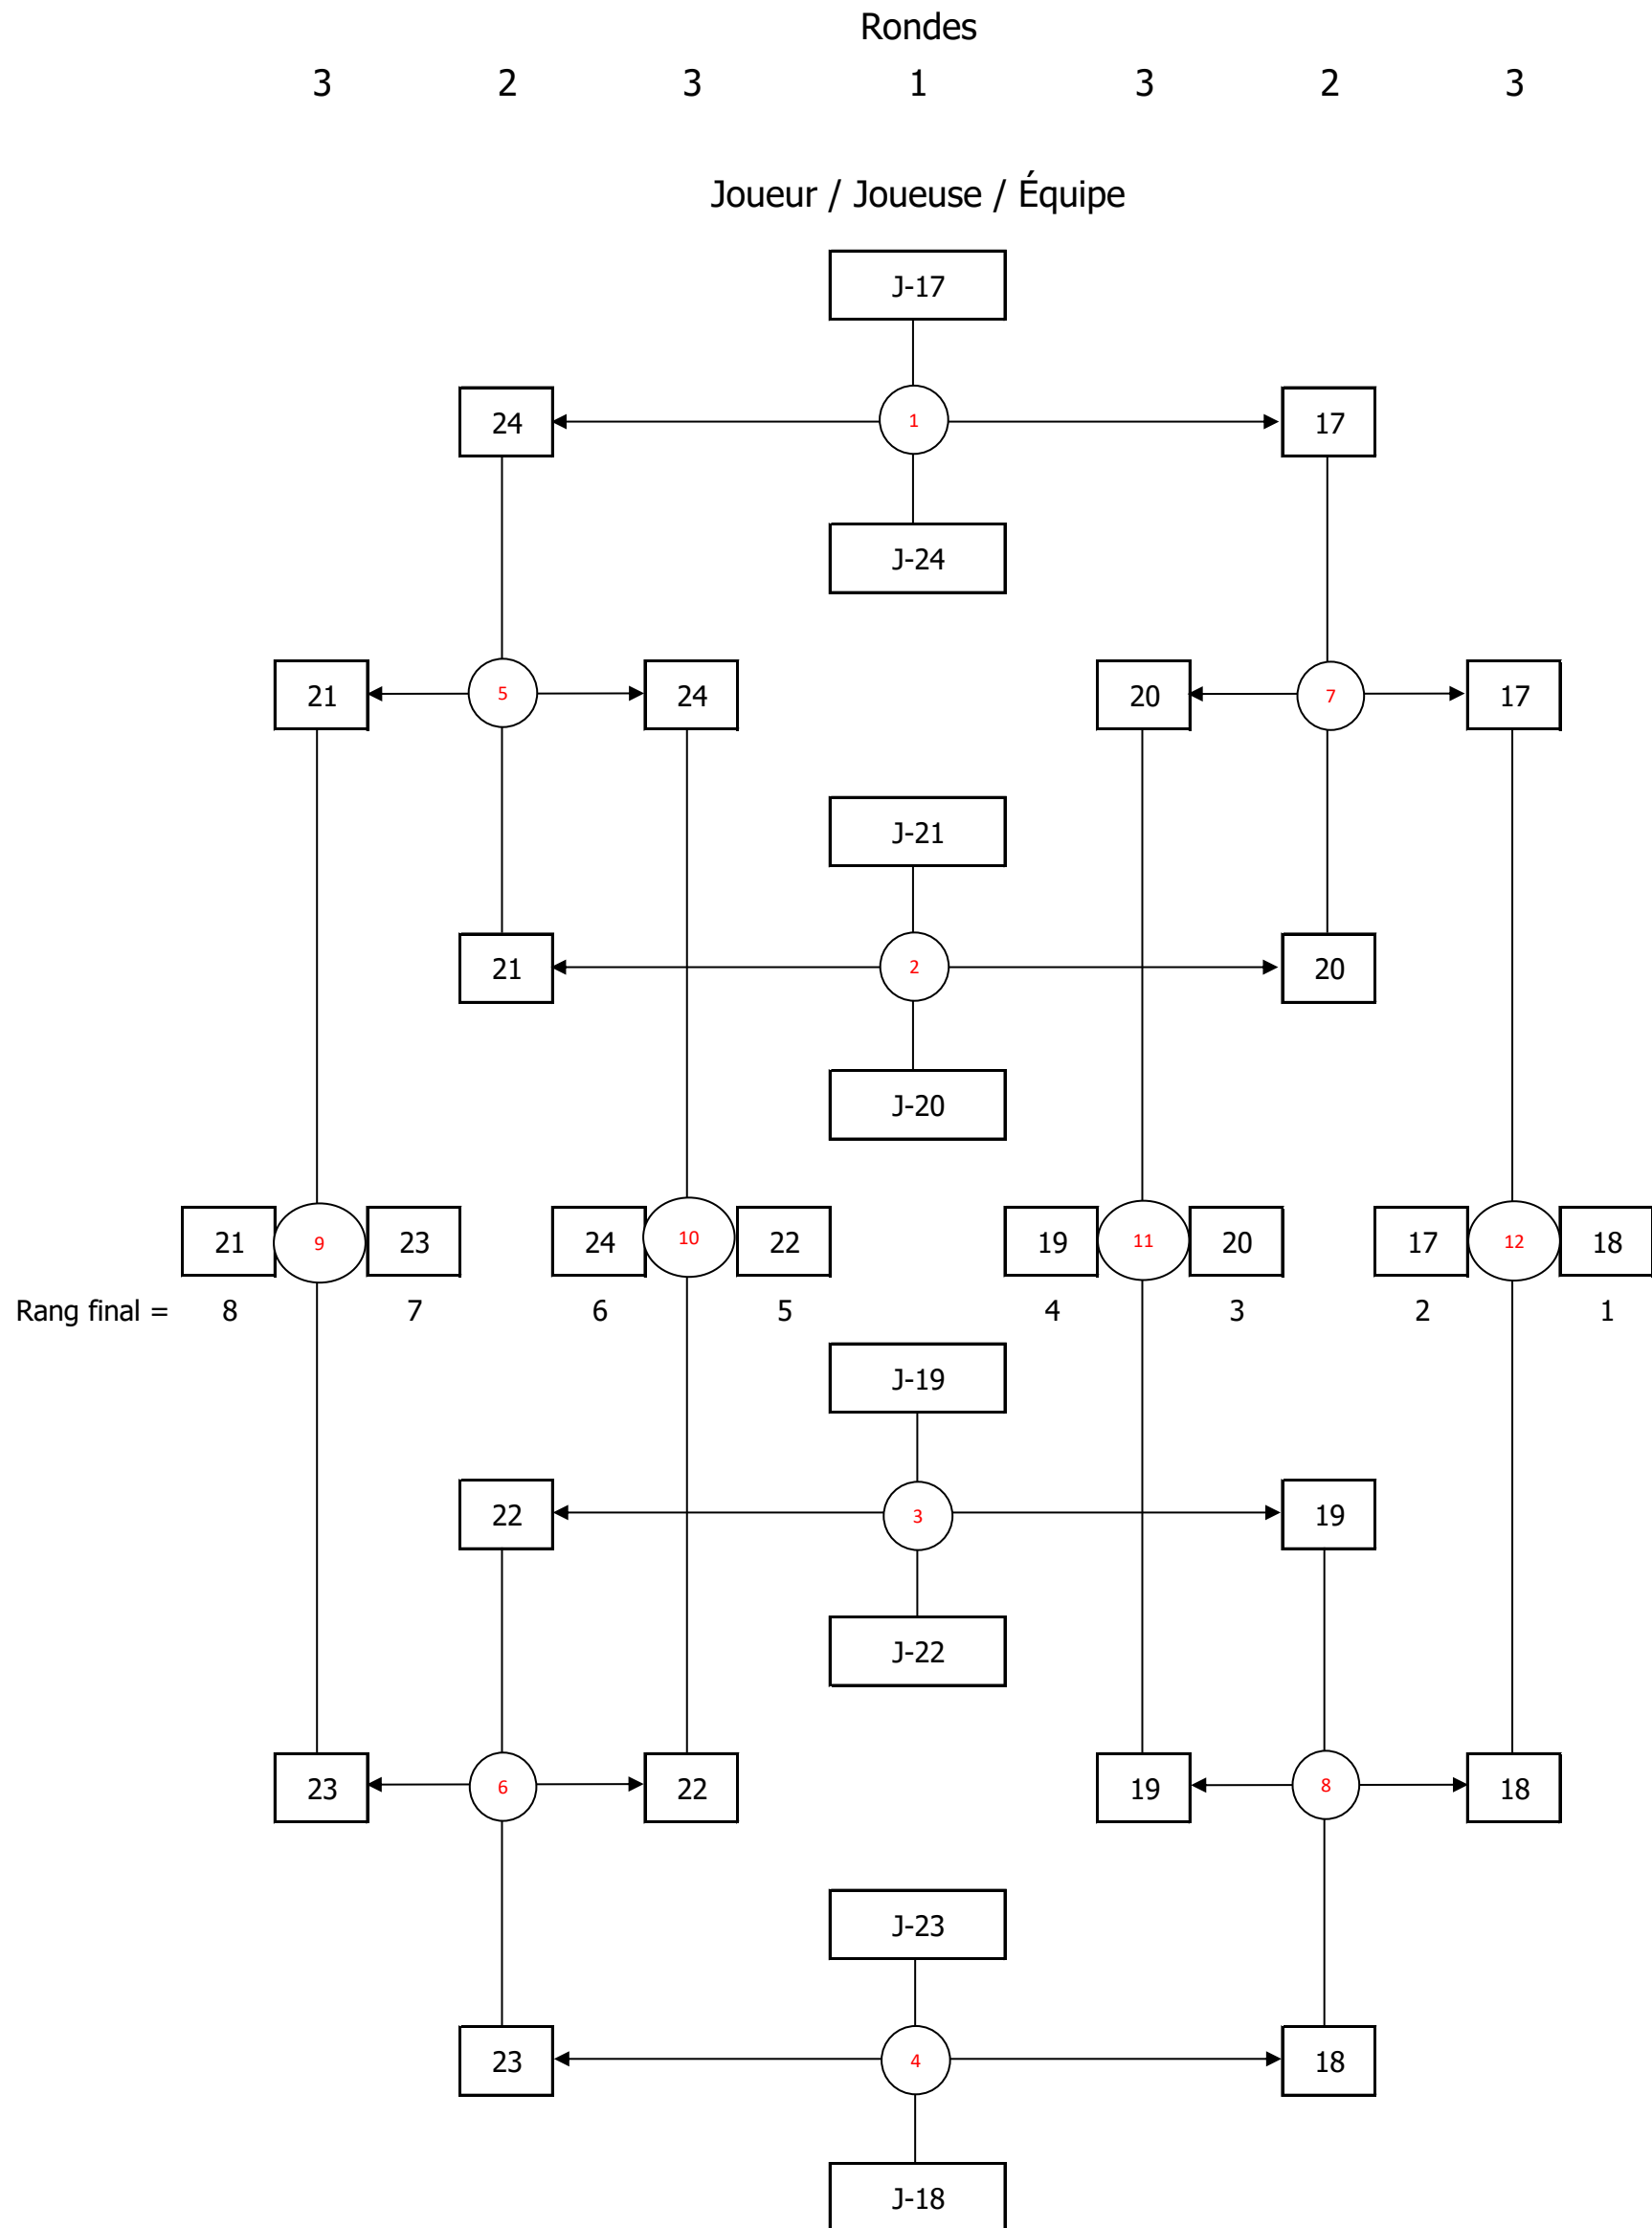

TABLEAU 17 À 24