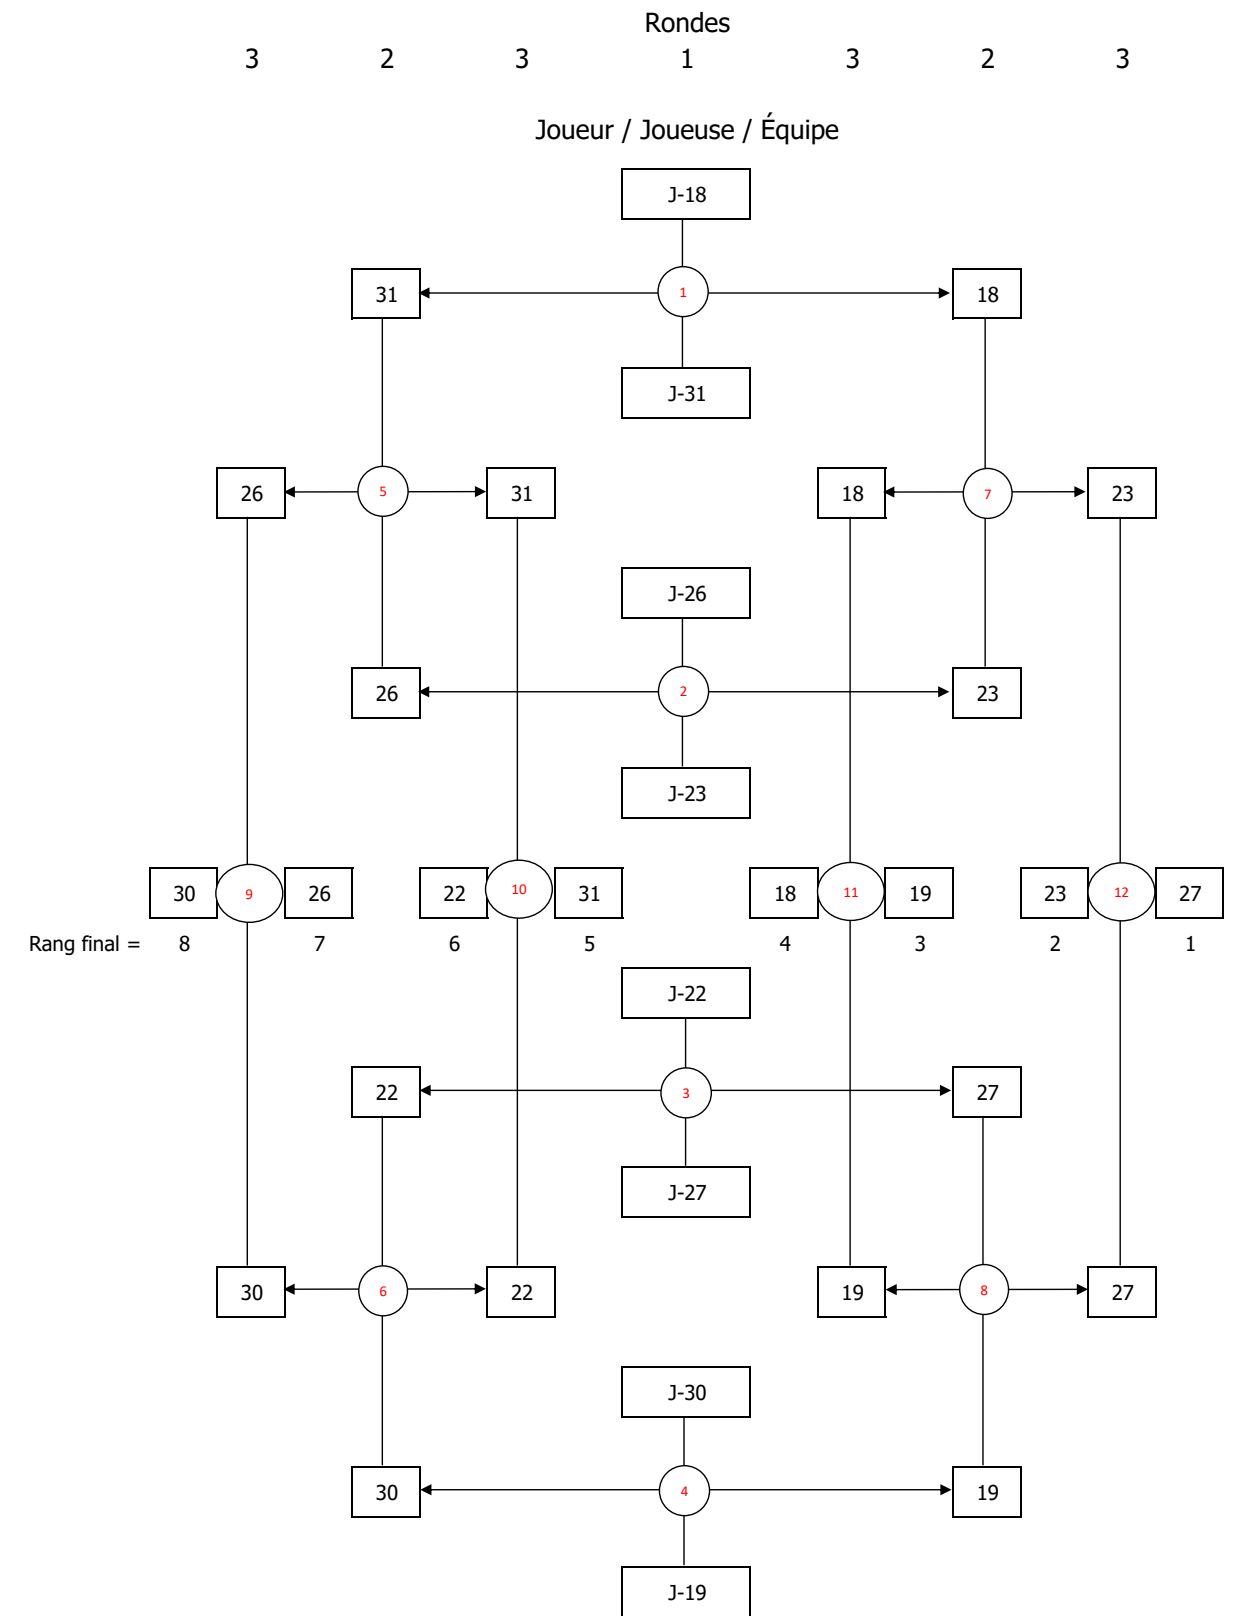

TOURNOI JUVÉNILÉ 4 - 10 DÉCEMBRE 2023

SIMPLE FÉMININ - 38 joueuses présentes

NOM	PRÉNOM	R	ÉCOLE	J-
Chen	Melissa		Coll. Notre-Dame	1
Xu	Nancy	R	ÉS Internationale de Mtl	2
Tran	Amélie		Coll. Jean-Eudes	3
Tran	Tiffany		Coll. Jean-Eudes	4
Truong	Khinassava		Coll. Regina Assumpta	5
Dewart	Chelsea		ÉS Père-Marquette	6
Chausse	Adèle	R	ÉS Père-Marquette	7
Zhang	Carin		Coll. Jean-Eudes	8
Zhao	Willa		Coll. Jean-Eudes	9
Li	Sophia		Coll. Jean-Eudes	10
Boisclair	Lily-Rose		Coll. Notre-Dame	11
Feki	Elyssa		Villa Ste-Marcelline	12
Pou	Kelly	R	Coll. Regina Assumpta	13
Sagnat	Léonie		Coll. Int. Marie-de-France	14
Wu	Chenxi	R	ÉS Internationale de Mtl	17
Doire	Amélie		Coll. Mont-Saint-Louis	18
Therrien	Delphine		Coll. Mont-Saint-Louis	19
Xu	Yike	R	Villa Ste-Marcelline	20
Huynh	Chau Thao Trinh		Villa Ste-Marcelline	21
Segundo	Divine Fame		ÉS La Voie	22
Flament	Léonie		Coll. Int. Marie-de-France	23
Chen	Sophie		Coll. Notre-Dame	24
Vinette	Rafaëlle		ÉS Père-Marquette	25
Ramos	Angeline Kristal		ÉS La Voie	26
Wen	Elaine	R	ÉS Internationale de Mtl	27
Patel	Krupa	R	ÉS La Voie	28
Wang	Yuqi	R	Villa Ste-Marcelline	29
Caron	Lou-Jeanne		ÉS Père-Marquette	30
Tang	Alisa		Coll. Jean-Eudes	31
Merazka	Neila	R	ÉS Internationale de Mtl	32
Jones	Sierra		Coll. Mont-Saint-Louis	33
Pathmanathan	Bhairavi	R	ÉS La Voie	34
Kristensen Villeneuve	Klara		ÉS Père-Marquette	35
Domingo	Jaena Marie	R	Coll. Notre-Dame	36
Galvan Quintero	Guadalupe		ÉS Père-Marquette	37

Lim	Lily-May		Coll. Mont-Saint-Louis	38
Lama	Véronique Yéli		Coll. Notre-Dame	39
Scoble	Arianna	<i>R</i>	Coll. Notre-Dame	40

**JUVÉNILE
 SIMPLE FÉMININ**

TABLEAU 1 À 16

TABLEAU 17 À 32 - Section 1/2

TABLEAU 17 À 32 - Section 2/2