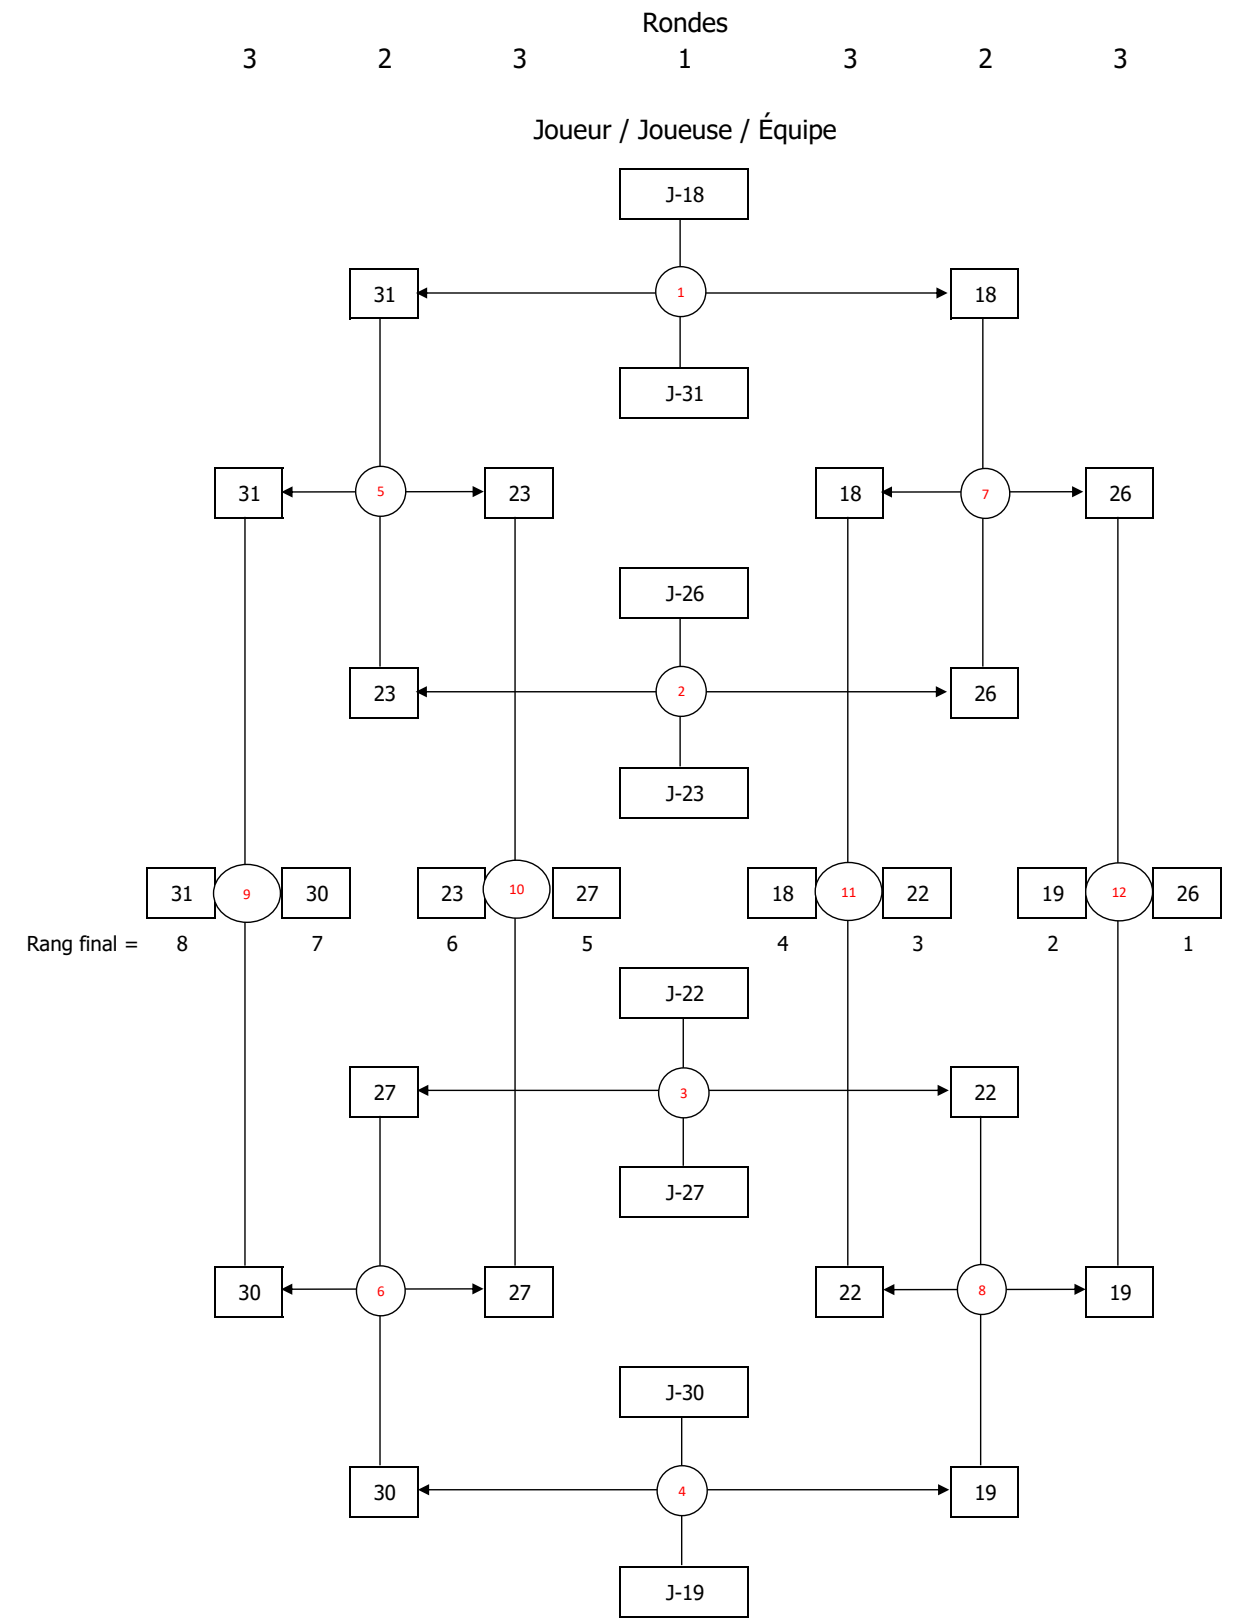

TABLEAU 17 À 32 - Section 2/2