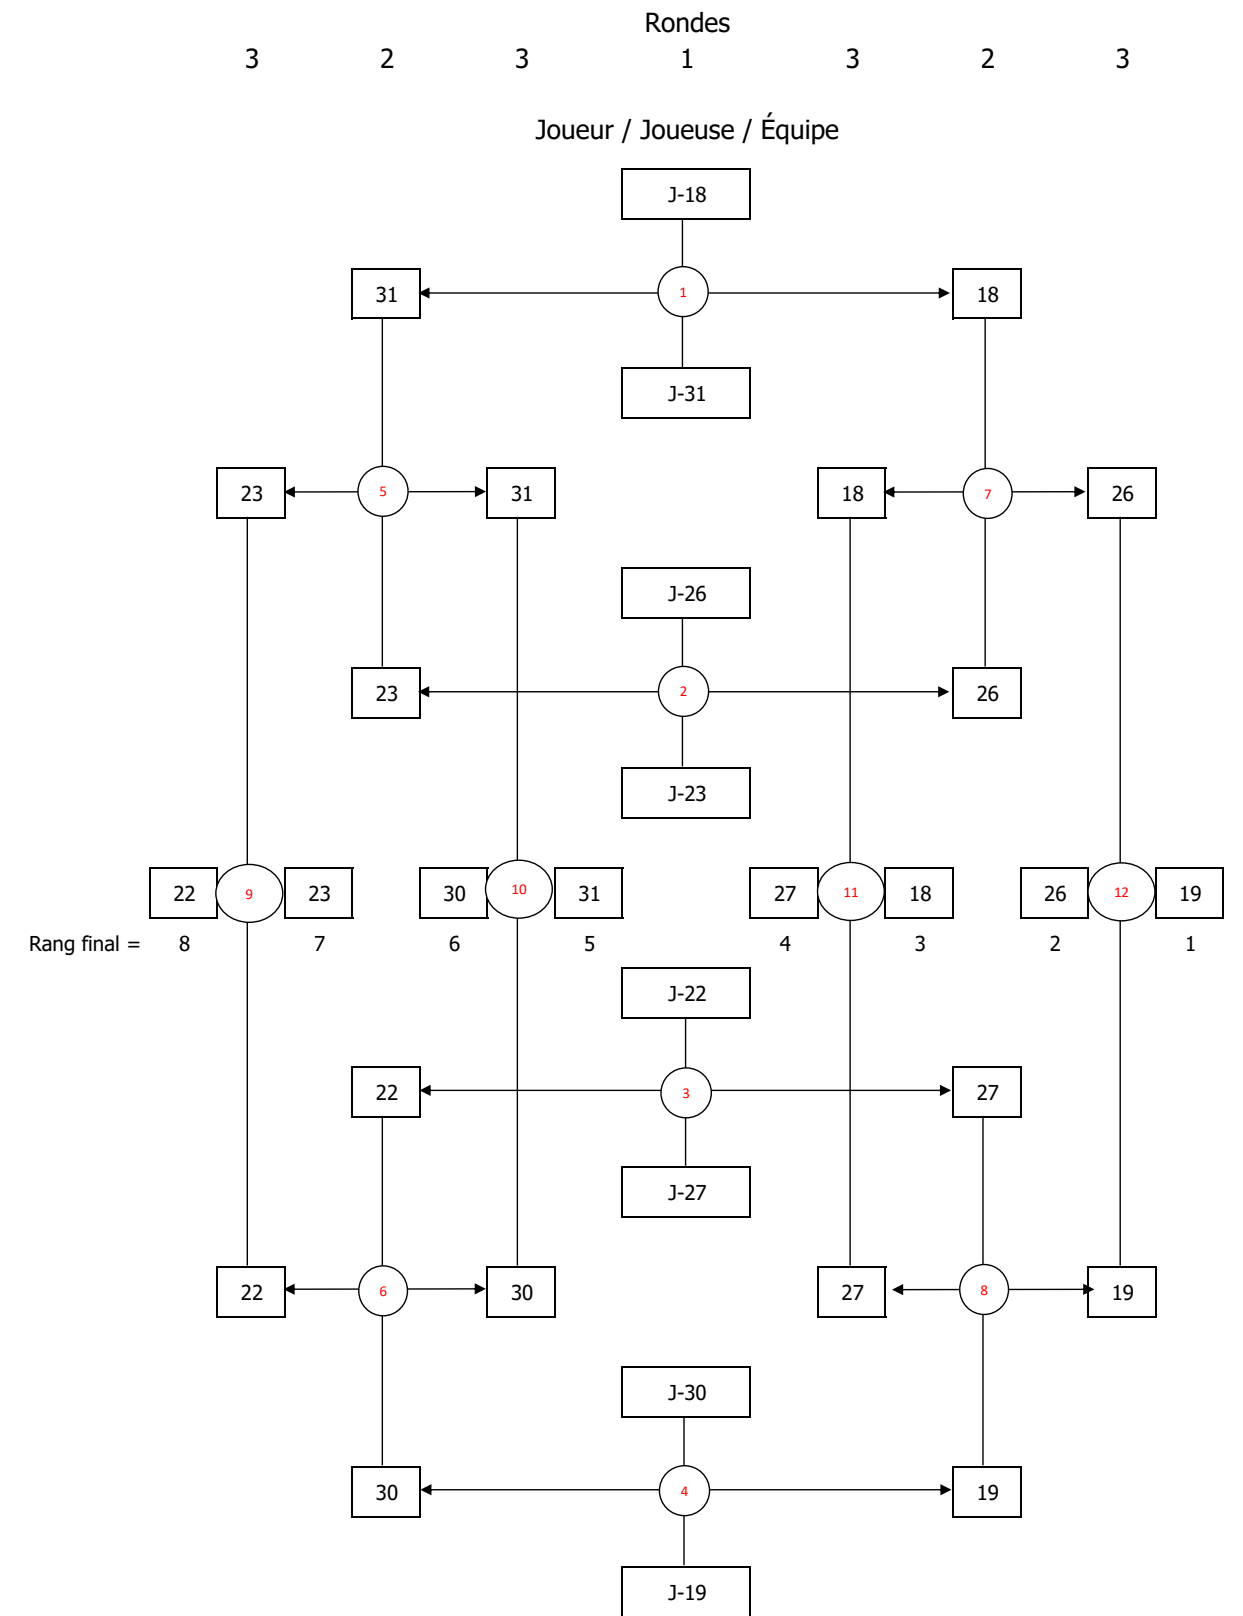

TOURNOI JUVÉNILÉ 4 - 10 DÉCEMBRE 2023

SIMPLE MASCULIN - 47 Joueurs présents

NOM	PRÉNOM	R	ÉCOLE	J-
Wu	Lu		Coll. Jean-Eudes	1
Thouroude	Noah		Coll. Int. Marie-de-France	2
Robitaille	Sacha		ÉS Père-Marquette	3
Wu	You		Coll. Jean-Eudes	
Moore	William		Coll. Jean-Eudes	4
Robitaille	Alexis		ÉS Père-Marquette	5
Boivin	Maurice		Coll. Jean-Eudes	6
Corps	Maxime		Coll. Int. Marie-de-France	7
Yang	Max		Coll. Jean-Eudes	8
Caminati	Pierre		Coll. Int. Marie-de-France	9
St-Jean	Antoine		Coll. Mont-Saint-Louis	10
Wen	Yansong		Coll. Jean-Eudes	11
Huang	Xian Da		ÉS Internationale de Mtl	12
Bellerose	Alexandre		Coll. Mont-Saint-Louis	13
Li	Benhui		Coll. Int. Marie-de-France	14
Liu	Kevin		ÉS Internationale de Mtl	15
Beshwaty	Émile		ÉS Père-Marquette	17
Dubois	Mathis		Coll. Mont-Saint-Louis	18
Gaudet	Cédric		Coll. Mont-Saint-Louis	19
Allaume	Marius		ÉS Père-Marquette	20
Matas	John Erick	R	ÉS La Voie	21
Davies	Luka		ÉS Père-Marquette	22
Szychowski	Mikolaï		Coll. de Montréal	23
Léveillé	Charles		Coll. Regina Assumpta	24
Betancur Corrales	Emmanuel		Coll. Regina Assumpta	25
Nasif	Awsaf Mojumder		ÉS La Voie	26
Huynh Ngo	Karl		Coll. Regina Assumpta	27
D'Anjou	Ambroise		ÉS Face	28
Wei	Qian Yi		Coll. Notre-Dame	29
Lauber	Maxime		Coll. Int. Marie-de-France	30
Jiang	Jia Jie		Ac. Dunton	31
Fournier	Charles-Antoine		Coll. Regina Assumpta	32
Busoi	Matei Leonard		ÉS Internationale de Mtl	33
Deschutter	Gabriel		Ac. Dunton	34
Tao	Gerrard		Coll. Notre-Dame	35

**JUVÉNILE
 SIMPLE MASCULIN**

TABLEAU 1 À 16

TABLEAU 17 À 32 - Section 1/2

TABLEAU 17 À 32 - Section 2/2

TABLEAU 33 À 48 - Section 1/2

TABLEAU 33 À 48 - Section 2/2

TOURNOI CADET - 19 NOVEMBRE 2022

JUVÉNILE - SIMPLE MASCULIN