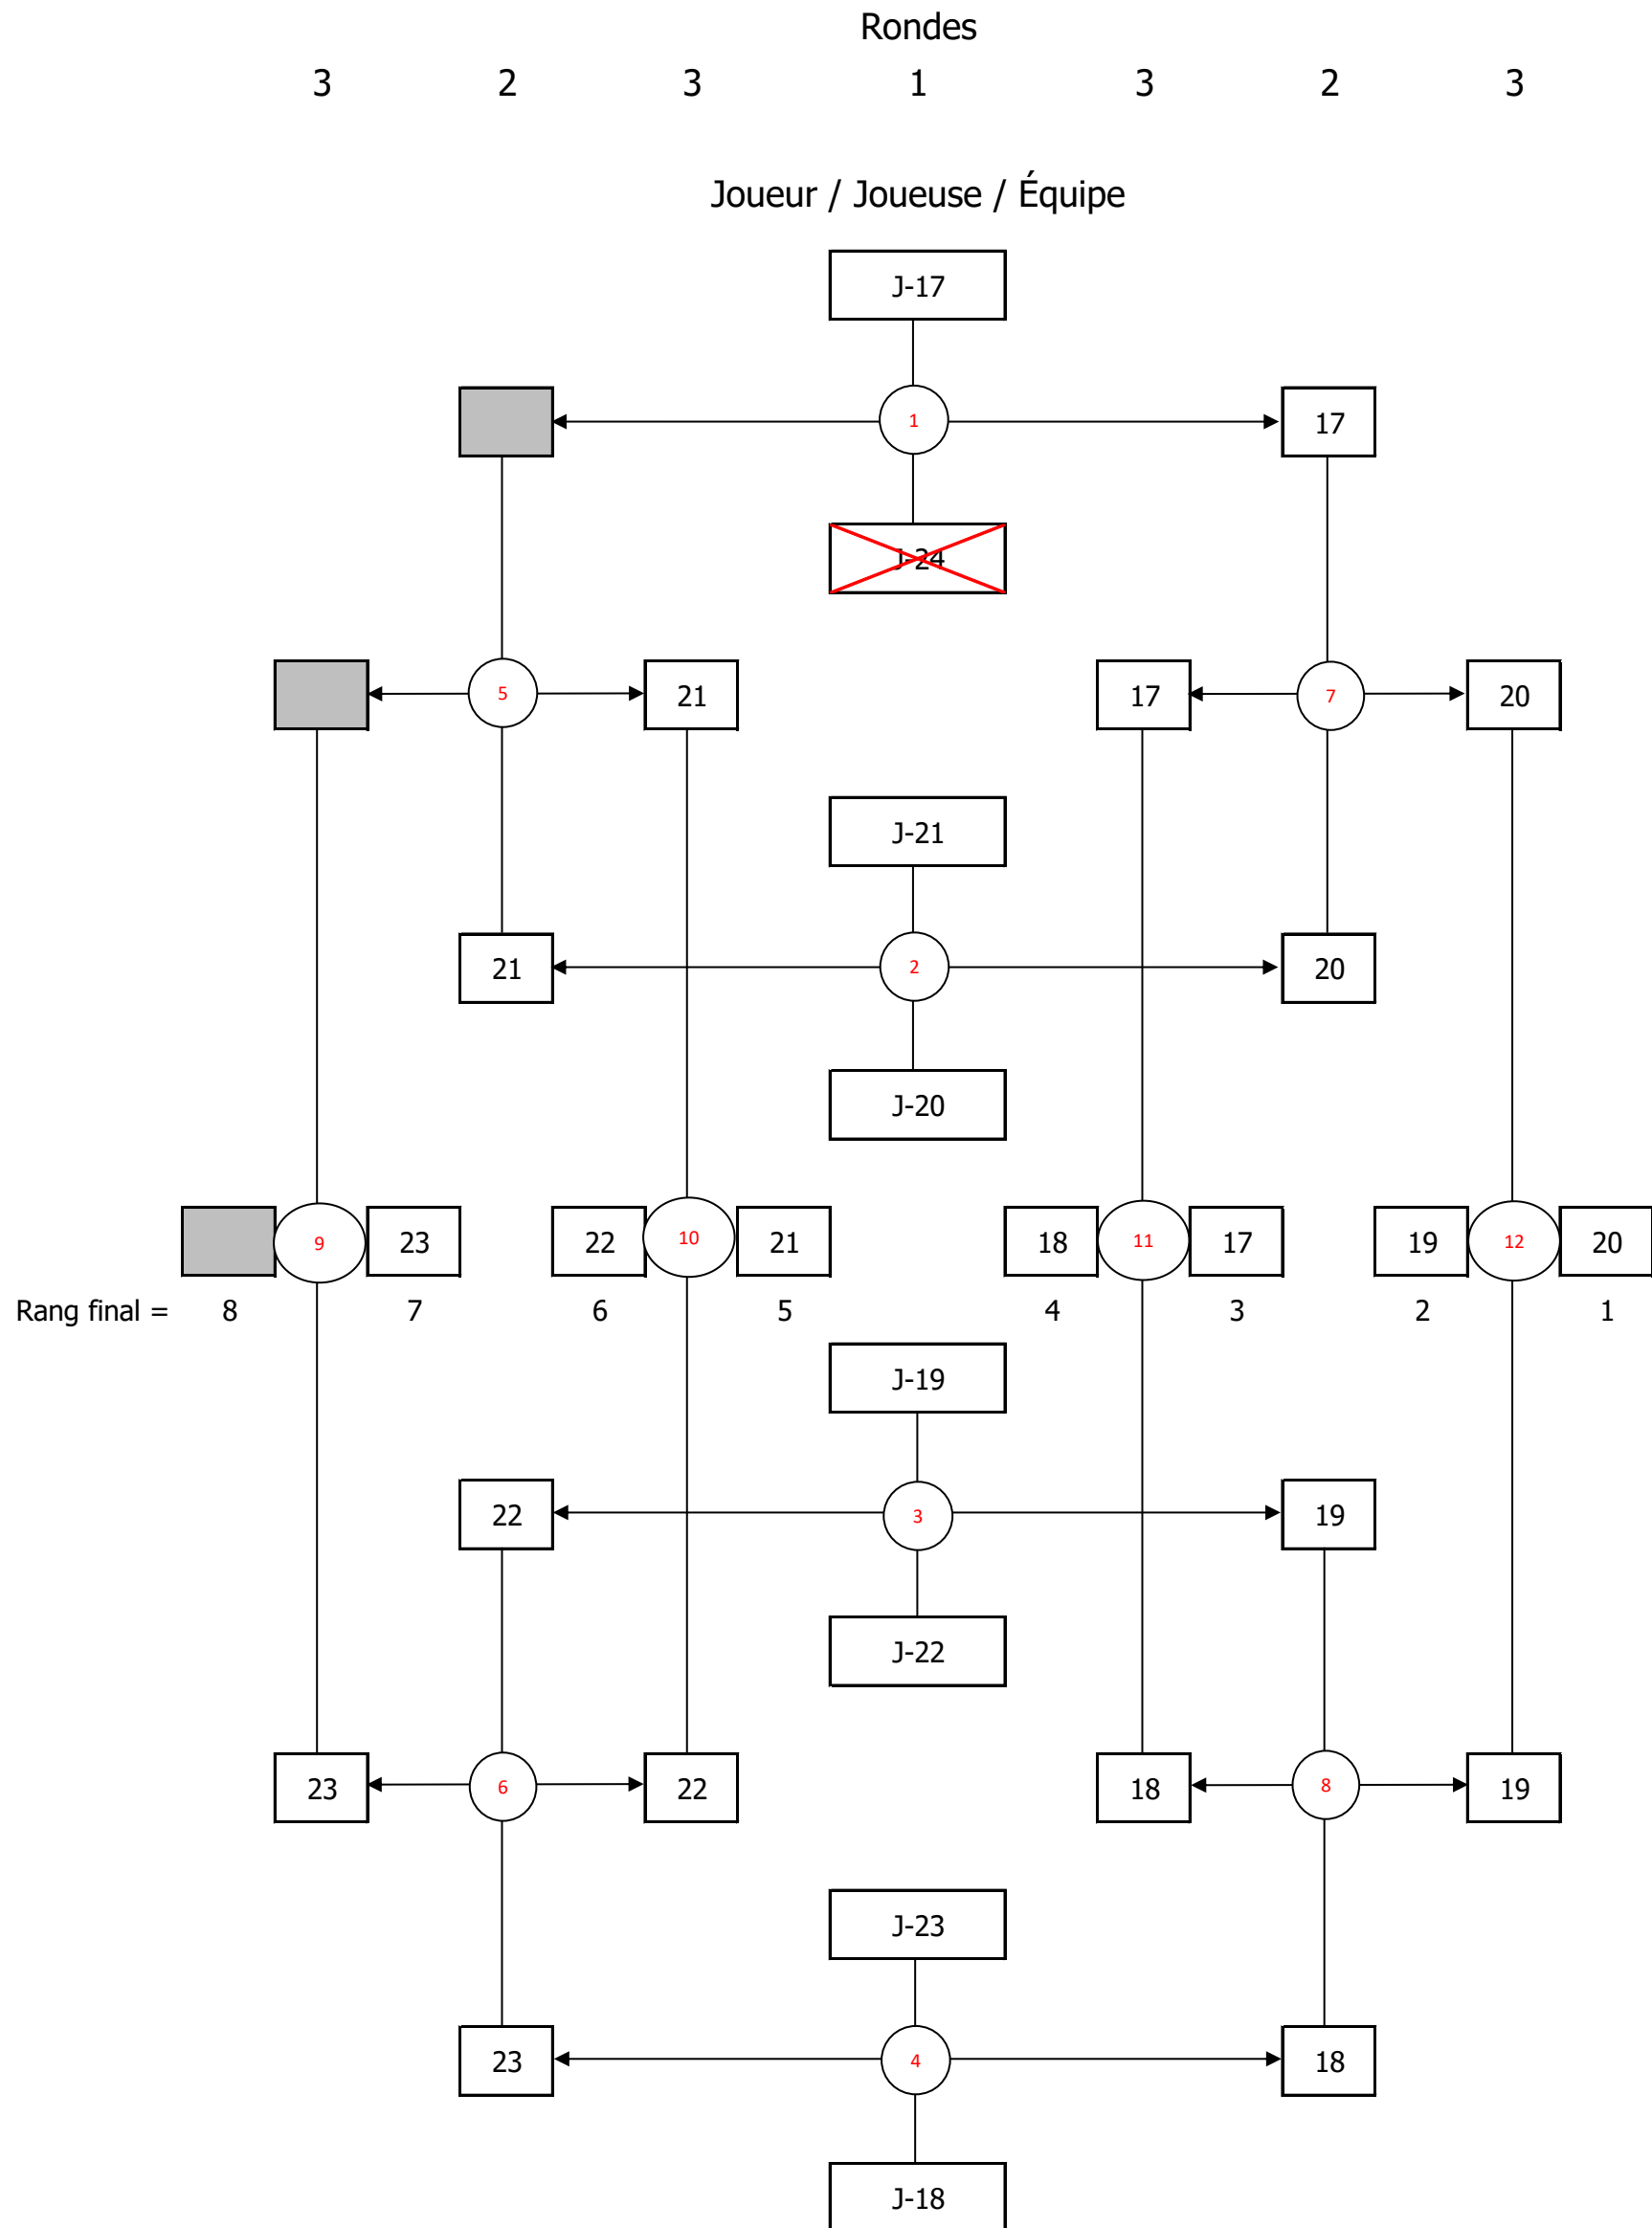

TOURNOI JUVÉNILÉ 4 - 10 DÉCEMBRE 2023

DOUBLE FÉMININ - 19 équipes présentes

NOM	PRÉNOM	R	ÉCOLE	J-
Tran	Amélie		Coll. Jean-Eudes	1
Tran	Tiffany		Coll. Jean-Eudes	1
Boisclair	Lily-Rose		Coll. Notre-Dame	2
Chen	Melissa		Coll. Notre-Dame	2
Pou	Kelly	R	Coll. Regina Assumpta	3
Truong	Khinasava		Coll. Regina Assumpta	3
Li	Sophia		Coll. Jean-Eudes	4
Tang	Alisa		Coll. Jean-Eudes	4
Merazka	Neila	R	ÉS Internationale de Mtl	5
Xu	Nancy	R	ÉS Internationale de Mtl	5
Galvan Quintero	Guadalupe		ÉS Père-Marquette	6
Dewart	Chelsea		ÉS Père-Marquette	6
Wen	Elaine	R	ÉS Internationale de Mtl	7
Wu	Chenxi	R	ÉS Internationale de Mtl	7
Chausse	Adèle	R	ÉS Père-Marquette	8
Vinette	Rafaëlle		ÉS Père-Marquette	8
Zhang	Carin		Coll. Jean-Eudes	9
Zhao	Willa		Coll. Jean-Eudes	9
Flament	Léonie		Coll. Int. Marie-de-France	10
Saignat	Léonie		Coll. Int. Marie-de-France	10
Doire	Amélie		Coll. Mont-Saint-Louis	11
Therrien	Delphine		Coll. Mont-Saint-Louis	11
Feki	Elyssa		Villa Ste-Marcelline	12
Xu	Yike	R	Villa Ste-Marcelline	12
Patel	Krupa	R	ÉS La Voie	17
Segundo	Divine Fame		ÉS La Voie	17
Huynh	Chau Thao Trinh		Villa Ste-Marcelline	18
Wang	Yuqi	R	Villa Ste-Marcelline	18
Pathmanathan	Bhairavi	R	ÉS La Voie	19
Ramos	Angeline Kristal		ÉS La Voie	19
Caron	Lou-Jeanne		ÉS Père-Marquette	20
Kristensen Villeneuve	Klara		ÉS Père-Marquette	20
Jones	Sierra		Coll. Mont-Saint-Louis	21
Lim	Lily-May		Coll. Mont-Saint-Louis	21
Chen	Sophie		Coll. Notre-Dame	22

Lama	Véronique Yéli		Coll. Notre-Dame	22
Domingo	Jaena Marie	<i>R</i>	Coll. Notre-Dame	23
Scoble	Arianna	<i>R</i>	Coll. Notre-Dame	23

**JUVÉNILE
 DOUBLE FÉMININ**

TABLEAU 1 À 16

TABLEAU 17 À 24

JUVÉNILE - DOUBLE FÉMININ