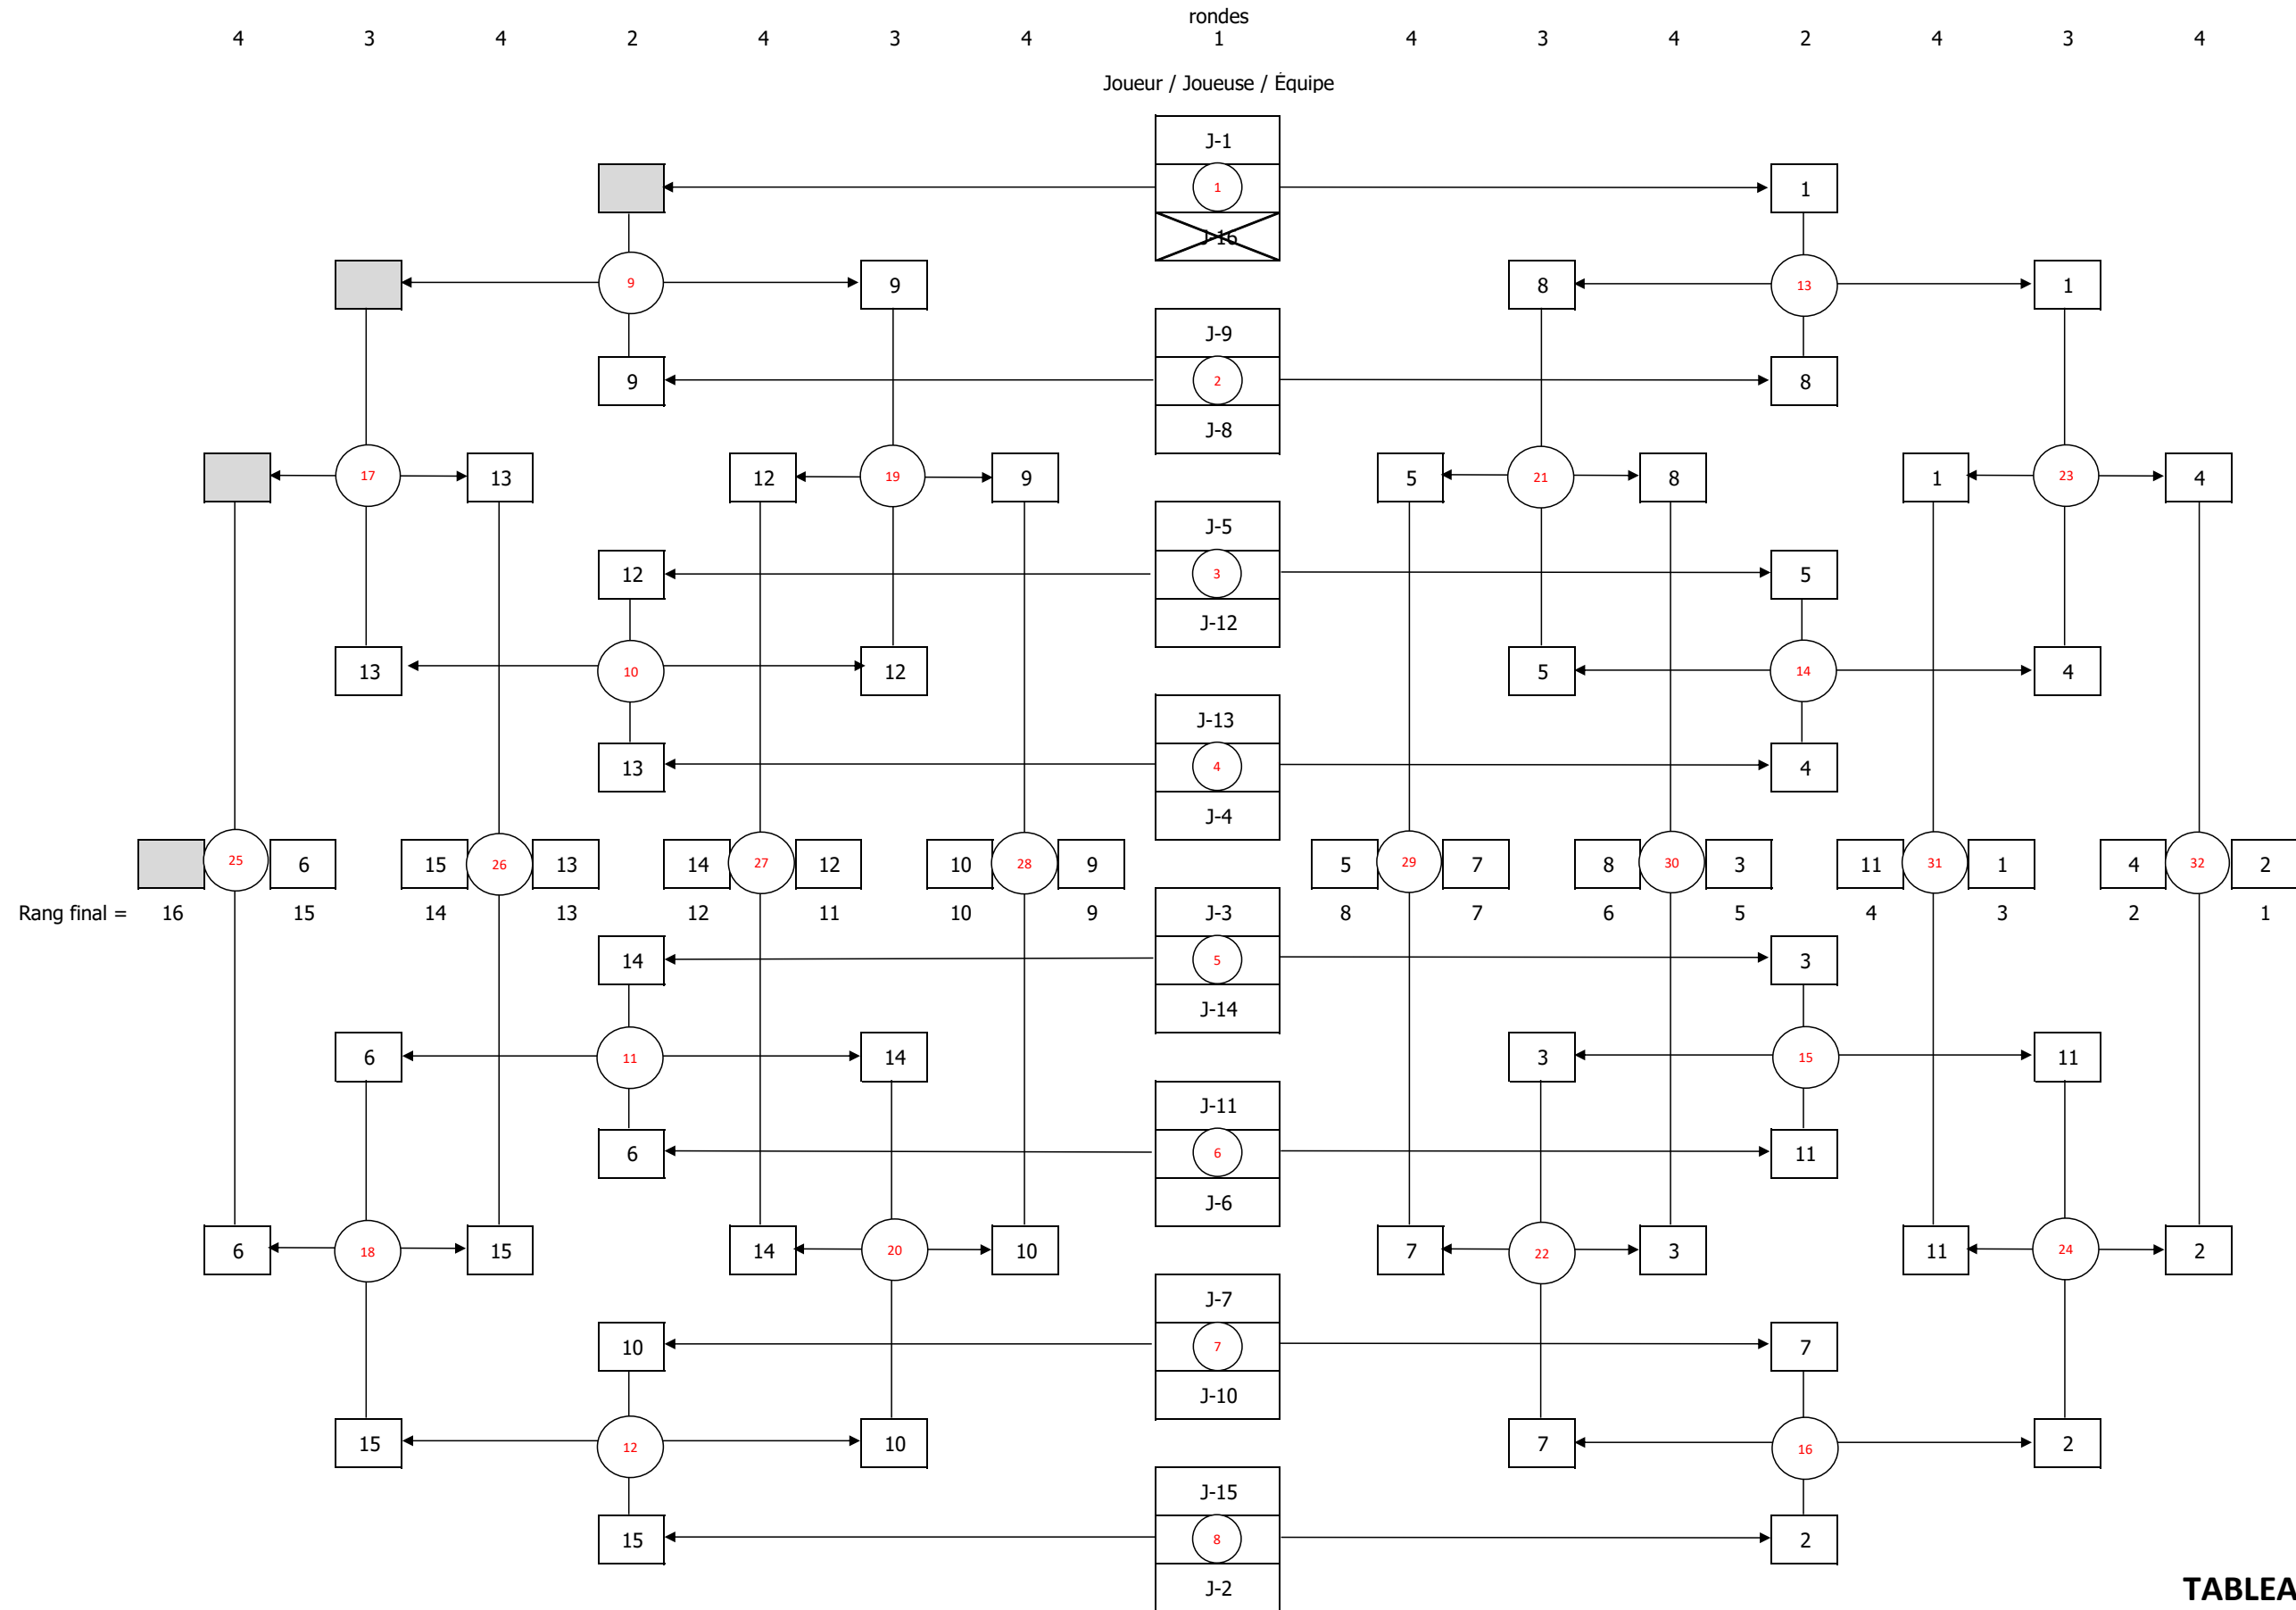

**JUVÉNILE
DOUBLE MIXTE**

TABLEAU 1 À 16