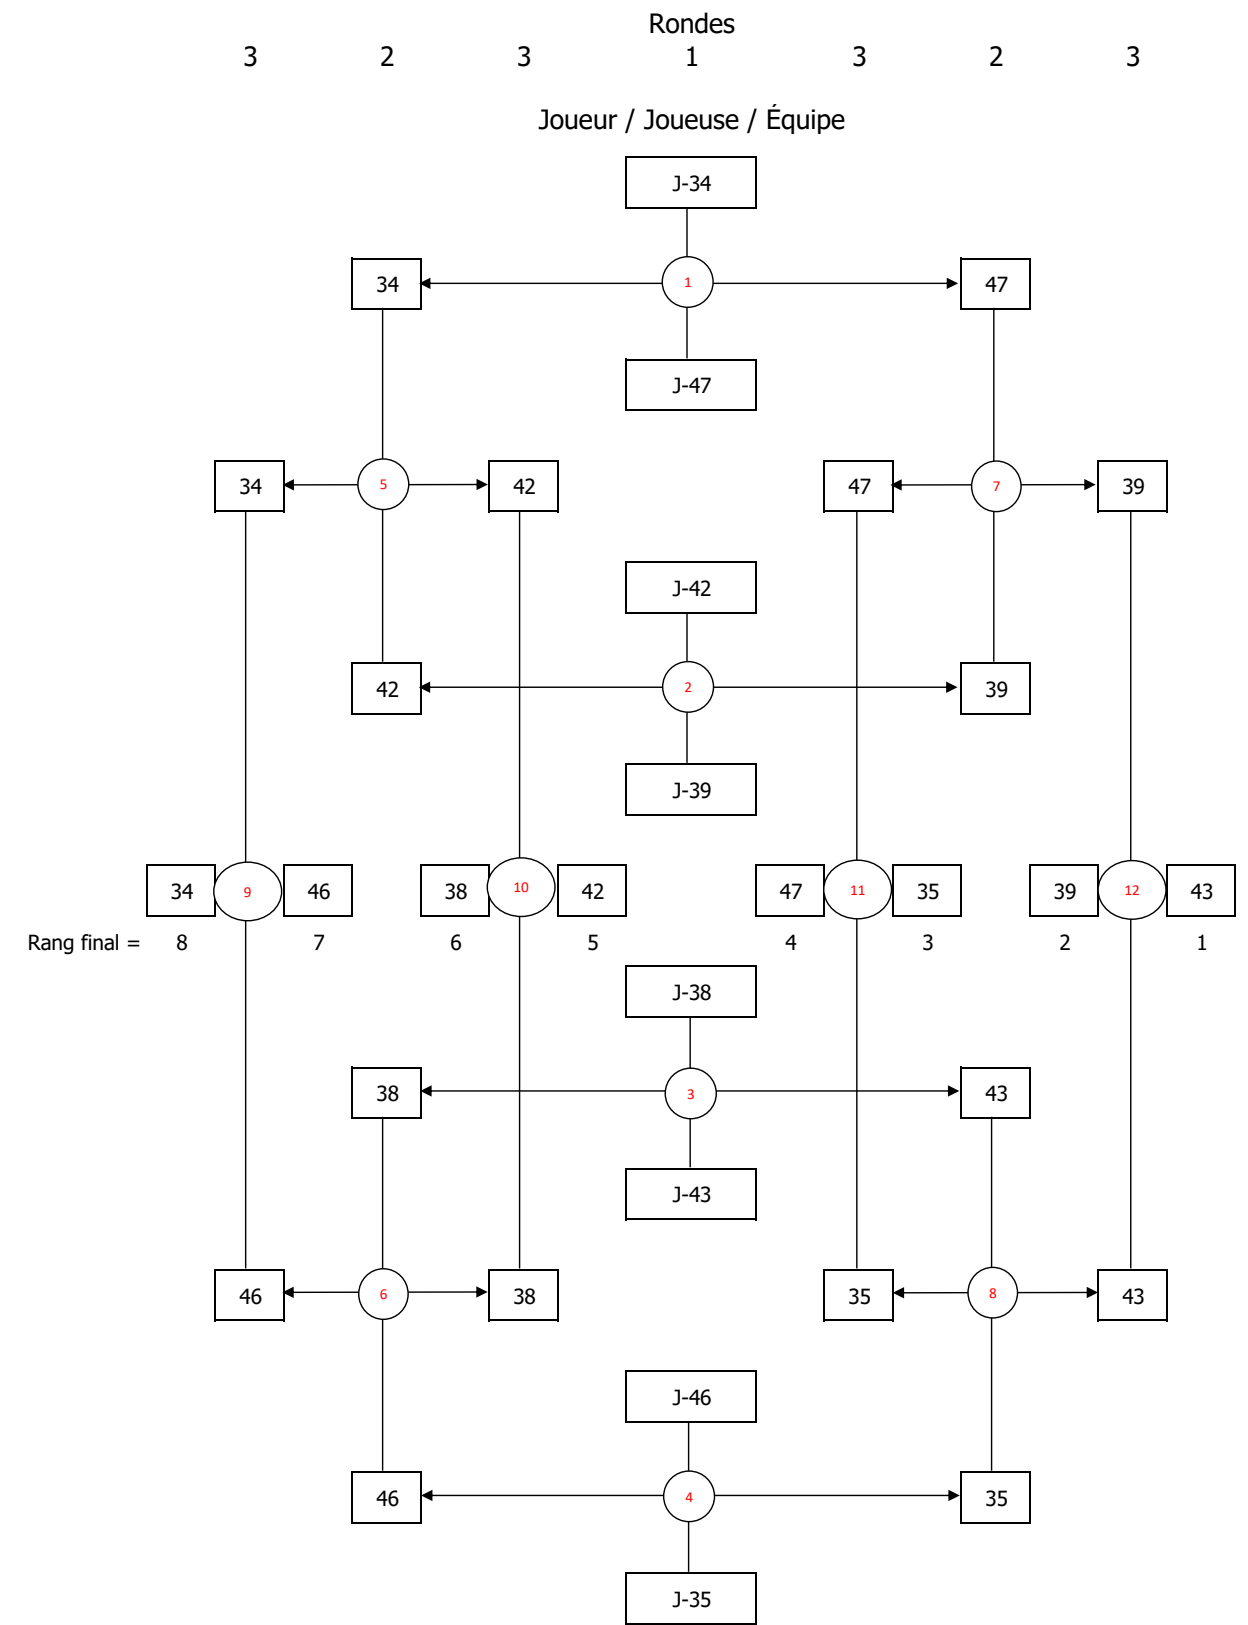

TOURNOI JUVÉNILÉ 4 - 10 DÉCEMBRE 2023

SIMPLE MASCULIN - 47 Joueurs présents

NOM	PRÉNOM	R	ÉCOLE	J-
Wu	Lu		Coll. Jean-Eudes	1
Thouroude	Noah		Coll. Int. Marie-de-France	2
Robitaille	Sacha		ÉS Père-Marquette	3
Wu	You		Coll. Jean-Eudes	
Moore	William		Coll. Jean-Eudes	4
Robitaille	Alexis		ÉS Père-Marquette	5
Boivin	Maurice		Coll. Jean-Eudes	6
Corps	Maxime		Coll. Int. Marie-de-France	7
Yang	Max		Coll. Jean-Eudes	8
Caminati	Pierre		Coll. Int. Marie-de-France	9
St-Jean	Antoine		Coll. Mont-Saint-Louis	10
Wen	Yansong		Coll. Jean-Eudes	11
Huang	Xian Da		ÉS Internationale de Mtl	12
Bellerose	Alexandre		Coll. Mont-Saint-Louis	13
Li	Benhui		Coll. Int. Marie-de-France	14
Liu	Kevin		ÉS Internationale de Mtl	15
Beshwaty	Émile		ÉS Père-Marquette	17
Dubois	Mathis		Coll. Mont-Saint-Louis	18
Gaudet	Cédric		Coll. Mont-Saint-Louis	19
Allaume	Marius		ÉS Père-Marquette	20
Matas	John Erick	R	ÉS La Voie	21
Davies	Luka		ÉS Père-Marquette	22
Szychowski	Mikolaï		Coll. de Montréal	23
Léveillé	Charles		Coll. Regina Assumpta	24
Betancur Corrales	Emmanuel		Coll. Regina Assumpta	25
Nasif	Awsaf Mojumder		ÉS La Voie	26
Huynh Ngo	Karl		Coll. Regina Assumpta	27
D'Anjou	Ambroise		ÉS Face	28
Wei	Qian Yi		Coll. Notre-Dame	29
Lauber	Maxime		Coll. Int. Marie-de-France	30
Jiang	Jia Jie		Ac. Dunton	31
Fournier	Charles-Antoine		Coll. Regina Assumpta	32
Busoi	Matei Leonard		ÉS Internationale de Mtl	33
Deschutter	Gabriel		Ac. Dunton	34
Tao	Gerrard		Coll. Notre-Dame	35

**JUVÉNILE
 SIMPLE MASCULIN**

TABLEAU 1 À 16

TABLEAU 17 À 32 - Section 1/2

TABLEAU 17 À 32 - Section 2/2

TABLEAU 33 À 48 - Section 1/2

TABLEAU 33 À 48 - Section 2/2

TOURNOI CADET - 19 NOVEMBRE 2022

JUVÉNILE - SIMPLE MASCULIN