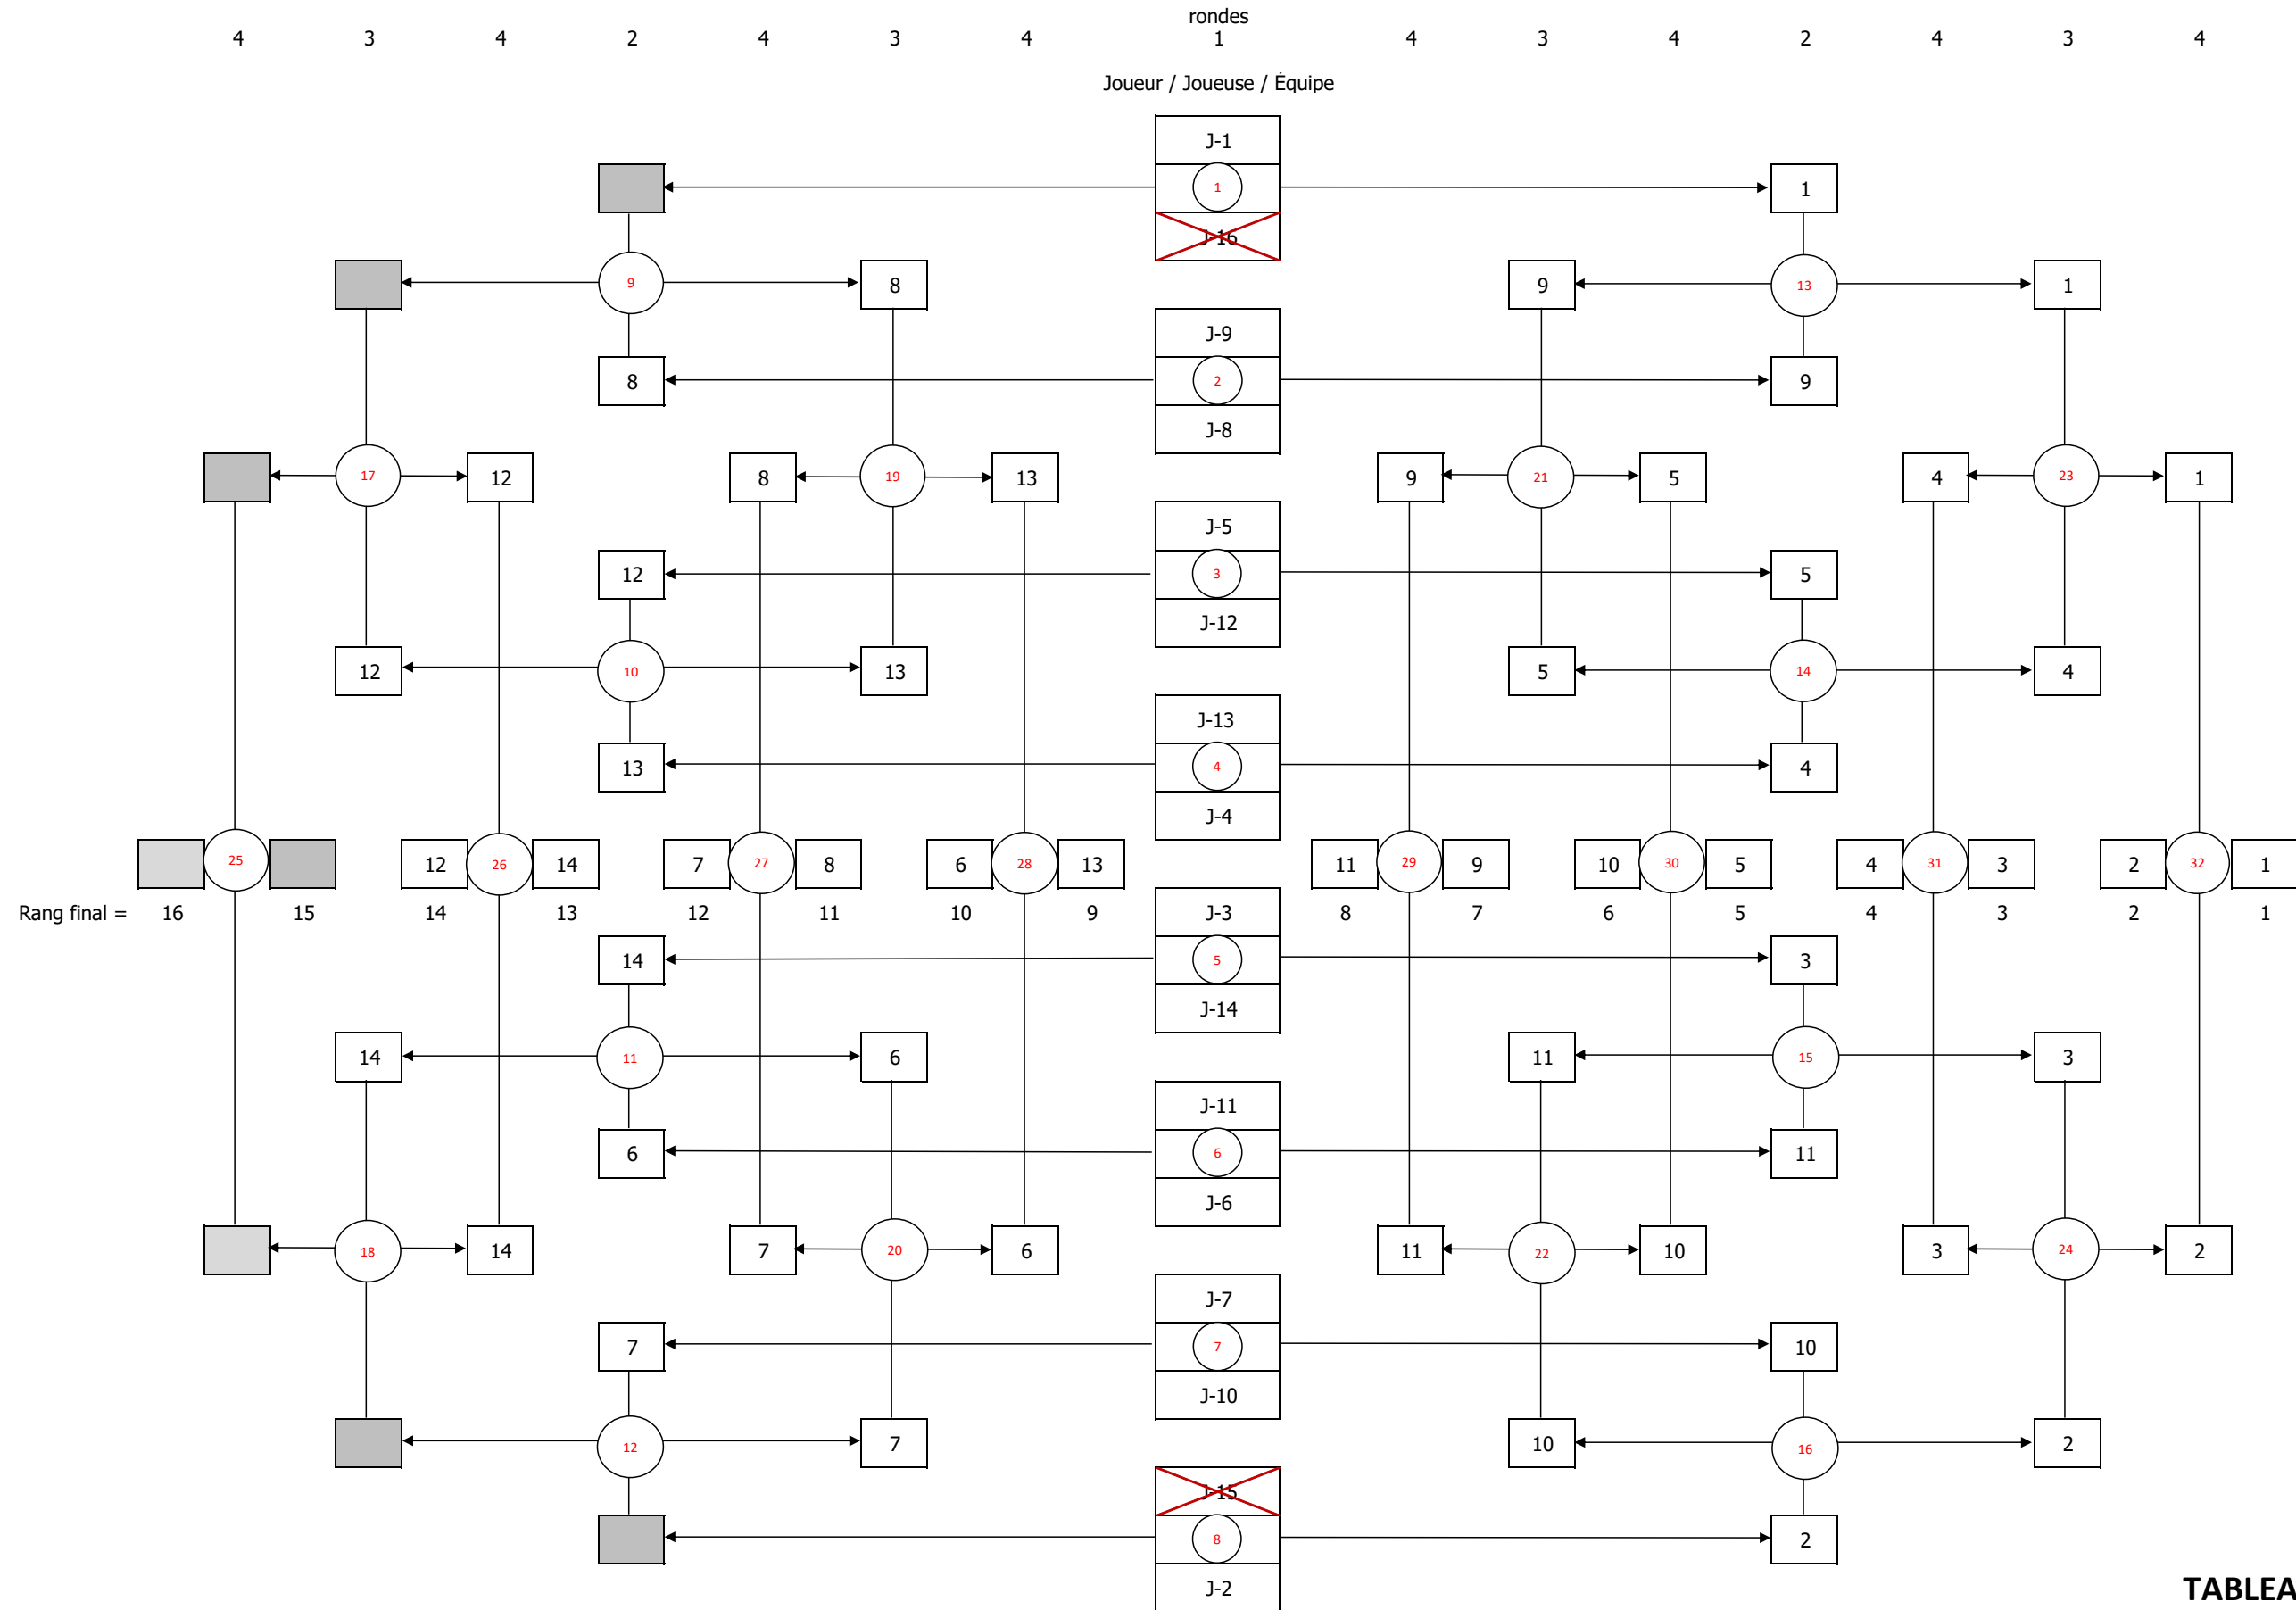

TOURNOI JUVÉNILÉ 4 - 10 DÉCEMBRE 2023

SIMPLE FÉMININ - 38 joueuses présentes

NOM	PRÉNOM	R	ÉCOLE	J-
Chen	Melissa		Coll. Notre-Dame	1
Xu	Nancy	R	ÉS Internationale de Mtl	2
Tran	Amélie		Coll. Jean-Eudes	3
Tran	Tiffany		Coll. Jean-Eudes	4
Truong	Khinassava		Coll. Regina Assumpta	5
Dewart	Chelsea		ÉS Père-Marquette	6
Chausse	Adèle	R	ÉS Père-Marquette	7
Zhang	Carin		Coll. Jean-Eudes	8
Zhao	Willa		Coll. Jean-Eudes	9
Li	Sophia		Coll. Jean-Eudes	10
Boisclair	Lily-Rose		Coll. Notre-Dame	11
Feki	Elyssa		Villa Ste-Marcelline	12
Pou	Kelly	R	Coll. Regina Assumpta	13
Sagnat	Léonie		Coll. Int. Marie-de-France	14
Wu	Chenxi	R	ÉS Internationale de Mtl	17
Doire	Amélie		Coll. Mont-Saint-Louis	18
Therrien	Delphine		Coll. Mont-Saint-Louis	19
Xu	Yike	R	Villa Ste-Marcelline	20
Huynh	Chau Thao Trinh		Villa Ste-Marcelline	21
Segundo	Divine Fame		ÉS La Voie	22
Flament	Léonie		Coll. Int. Marie-de-France	23
Chen	Sophie		Coll. Notre-Dame	24
Vinette	Rafaëlle		ÉS Père-Marquette	25
Ramos	Angeline Kristal		ÉS La Voie	26
Wen	Elaine	R	ÉS Internationale de Mtl	27
Patel	Krupa	R	ÉS La Voie	28
Wang	Yuqi	R	Villa Ste-Marcelline	29
Caron	Lou-Jeanne		ÉS Père-Marquette	30
Tang	Alisa		Coll. Jean-Eudes	31
Merazka	Neila	R	ÉS Internationale de Mtl	32
Jones	Sierra		Coll. Mont-Saint-Louis	33
Pathmanathan	Bhairavi	R	ÉS La Voie	34
Kristensen Villeneuve	Klara		ÉS Père-Marquette	35
Domingo	Jaena Marie	R	Coll. Notre-Dame	36
Galvan Quintero	Guadalupe		ÉS Père-Marquette	37

Lim	Lily-May		Coll. Mont-Saint-Louis	38
Lama	Véronique Yéli		Coll. Notre-Dame	39
Scoble	Arianna	<i>R</i>	Coll. Notre-Dame	40

**JUVÉNILE
 SIMPLE FÉMININ**

TABLEAU 1 À 16

TABLEAU 17 À 32 - Section 1/2

TABLEAU 17 À 32 - Section 2/2