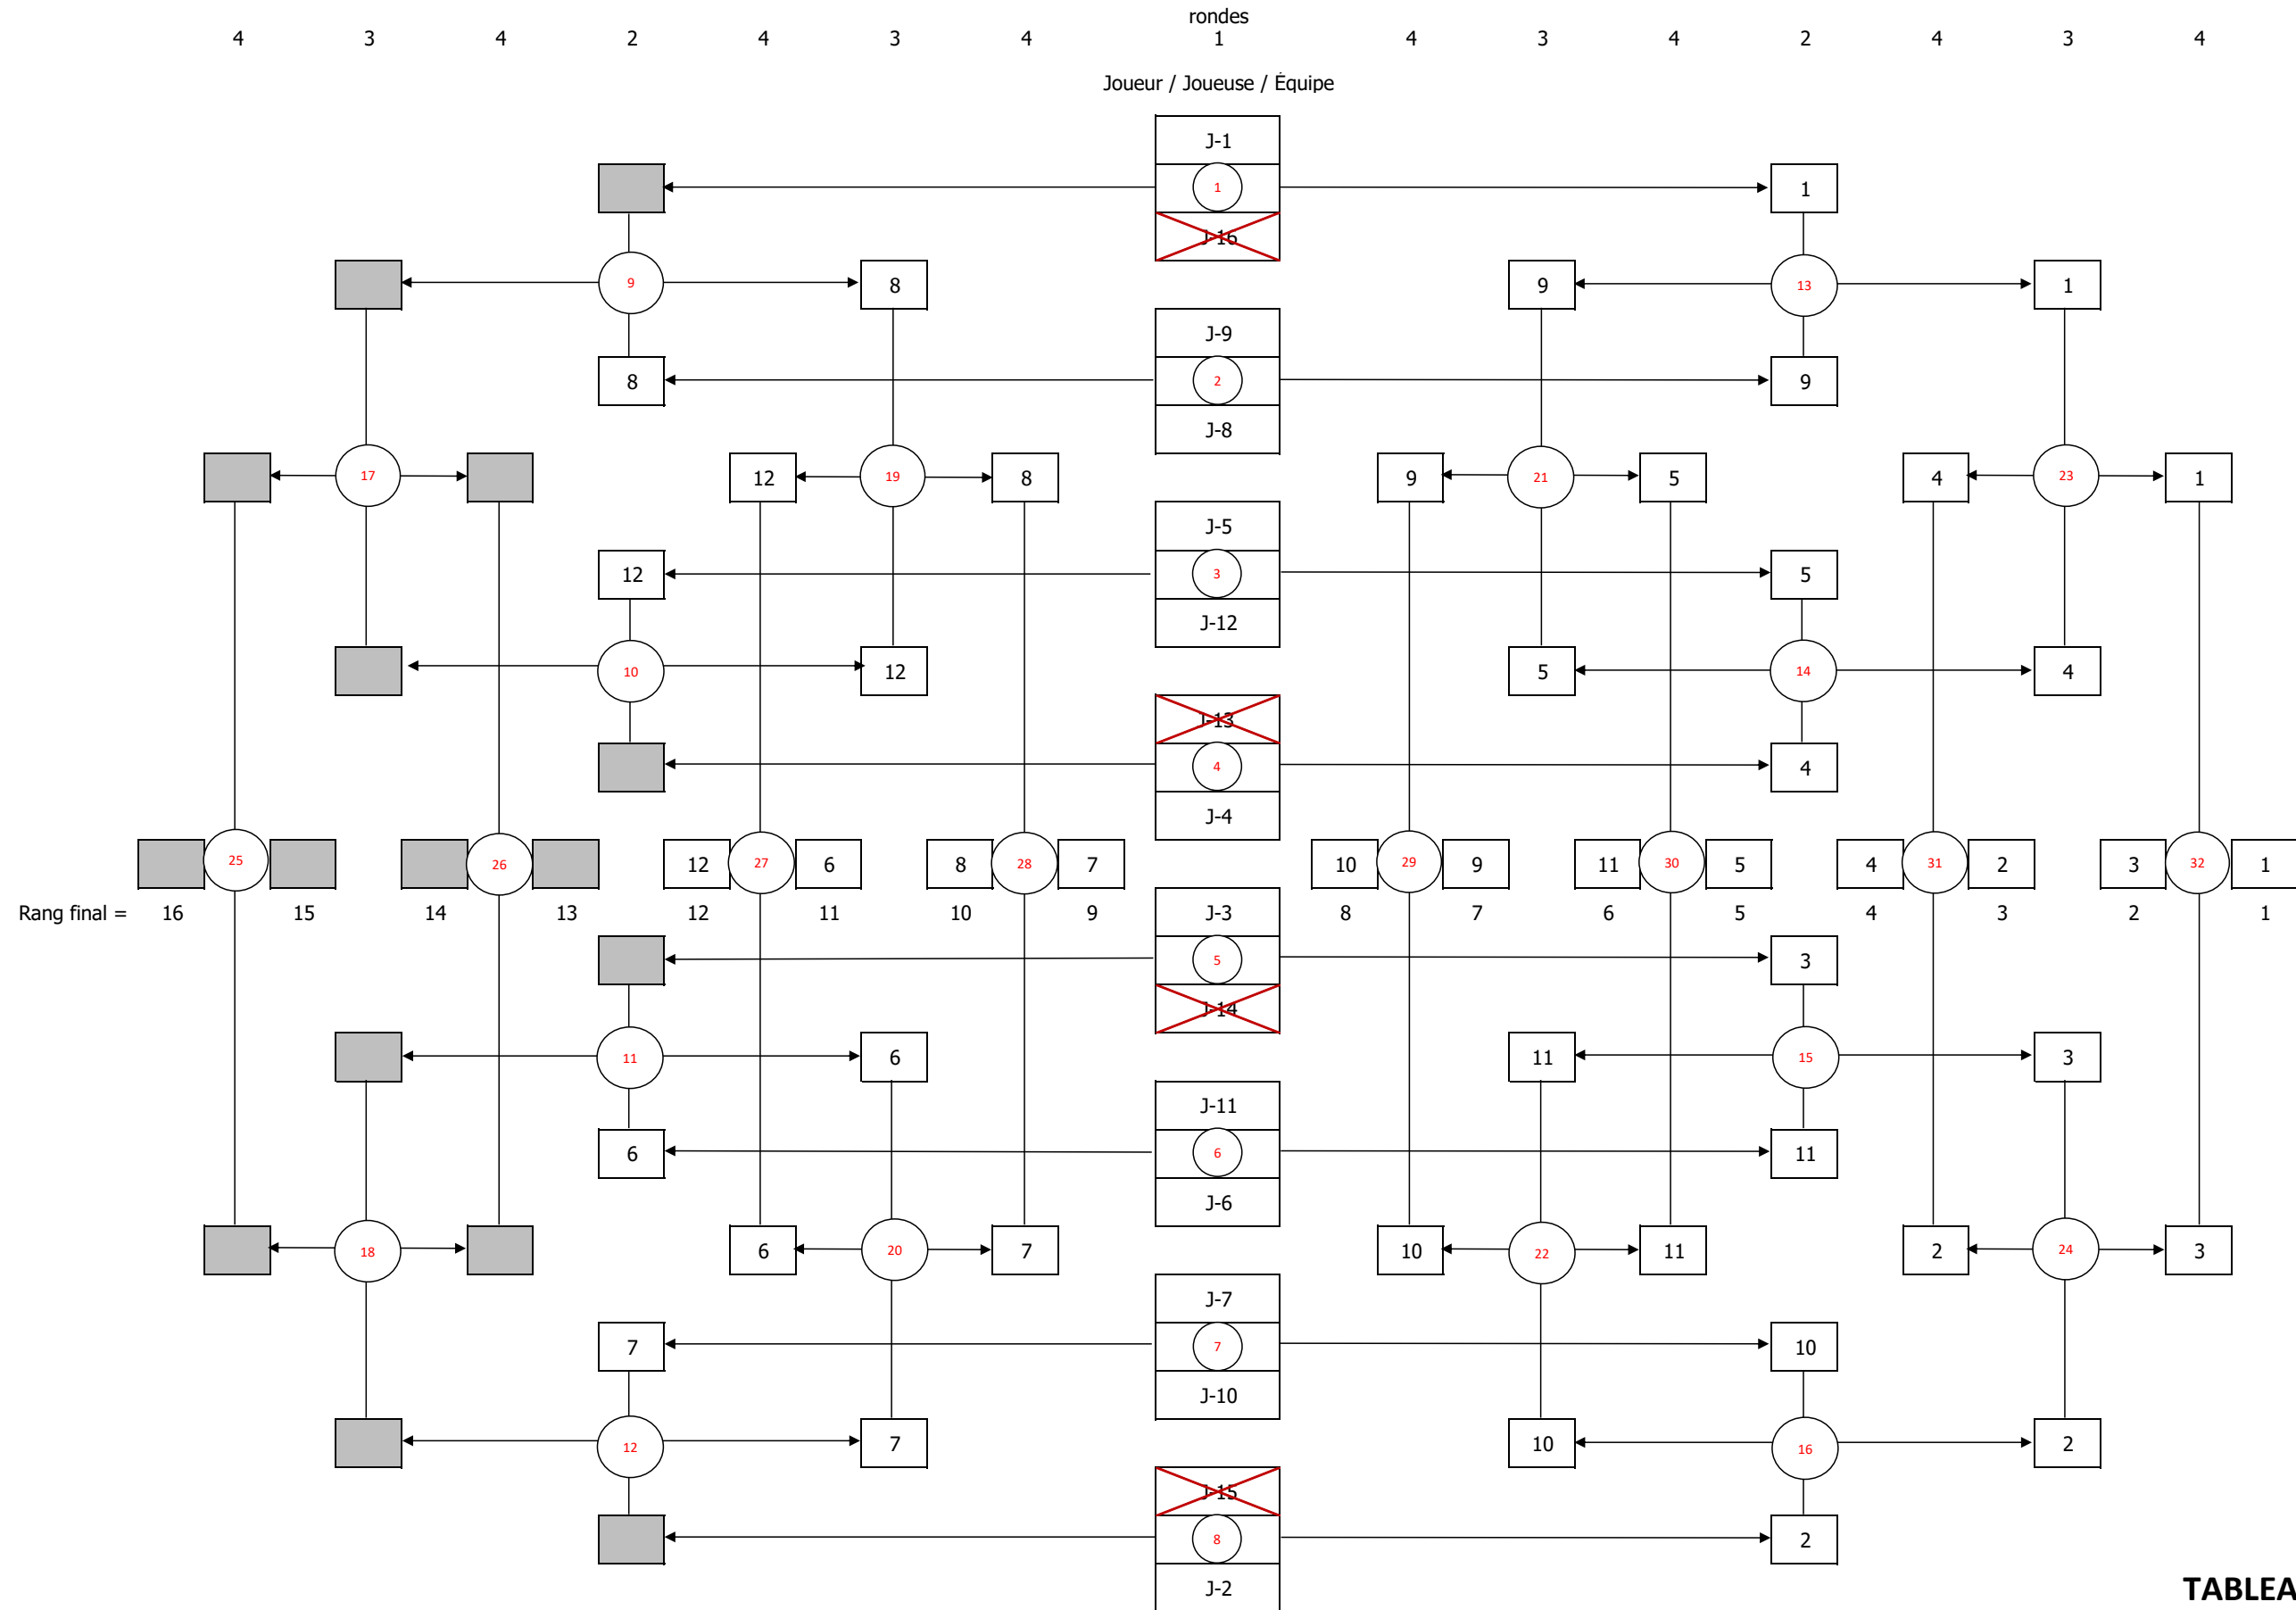

TOURNOI JUVÉNILÉ 4 - 10 DÉCEMBRE 2023

DOUBLE FÉMININ - 19 équipes présentes

NOM	PRÉNOM	R	ÉCOLE	J-
Tran	Amélie		Coll. Jean-Eudes	1
Tran	Tiffany		Coll. Jean-Eudes	1
Boisclair	Lily-Rose		Coll. Notre-Dame	2
Chen	Melissa		Coll. Notre-Dame	2
Pou	Kelly	R	Coll. Regina Assumpta	3
Truong	Khinasava		Coll. Regina Assumpta	3
Li	Sophia		Coll. Jean-Eudes	4
Tang	Alisa		Coll. Jean-Eudes	4
Merazka	Neila	R	ÉS Internationale de Mtl	5
Xu	Nancy	R	ÉS Internationale de Mtl	5
Galvan Quintero	Guadalupe		ÉS Père-Marquette	6
Dewart	Chelsea		ÉS Père-Marquette	6
Wen	Elaine	R	ÉS Internationale de Mtl	7
Wu	Chenxi	R	ÉS Internationale de Mtl	7
Chausse	Adèle	R	ÉS Père-Marquette	8
Vinette	Rafaëlle		ÉS Père-Marquette	8
Zhang	Carin		Coll. Jean-Eudes	9
Zhao	Willa		Coll. Jean-Eudes	9
Flament	Léonie		Coll. Int. Marie-de-France	10
Saignat	Léonie		Coll. Int. Marie-de-France	10
Doire	Amélie		Coll. Mont-Saint-Louis	11
Therrien	Delphine		Coll. Mont-Saint-Louis	11
Feki	Elyssa		Villa Ste-Marcelline	12
Xu	Yike	R	Villa Ste-Marcelline	12
Patel	Krupa	R	ÉS La Voie	17
Segundo	Divine Fame		ÉS La Voie	17
Huynh	Chau Thao Trinh		Villa Ste-Marcelline	18
Wang	Yuqi	R	Villa Ste-Marcelline	18
Pathmanathan	Bhairavi	R	ÉS La Voie	19
Ramos	Angeline Kristal		ÉS La Voie	19
Caron	Lou-Jeanne		ÉS Père-Marquette	20
Kristensen Villeneuve	Klara		ÉS Père-Marquette	20
Jones	Sierra		Coll. Mont-Saint-Louis	21
Lim	Lily-May		Coll. Mont-Saint-Louis	21
Chen	Sophie		Coll. Notre-Dame	22

Lama	Véronique Yéli		Coll. Notre-Dame	22
Domingo	Jaena Marie	<i>R</i>	Coll. Notre-Dame	23
Scoble	Arianna	<i>R</i>	Coll. Notre-Dame	23

**JUVÉNILE
 DOUBLE FÉMININ**

TABLEAU 1 À 16

TABLEAU 17 À 24

JUVÉNILE - DOUBLE FÉMININ