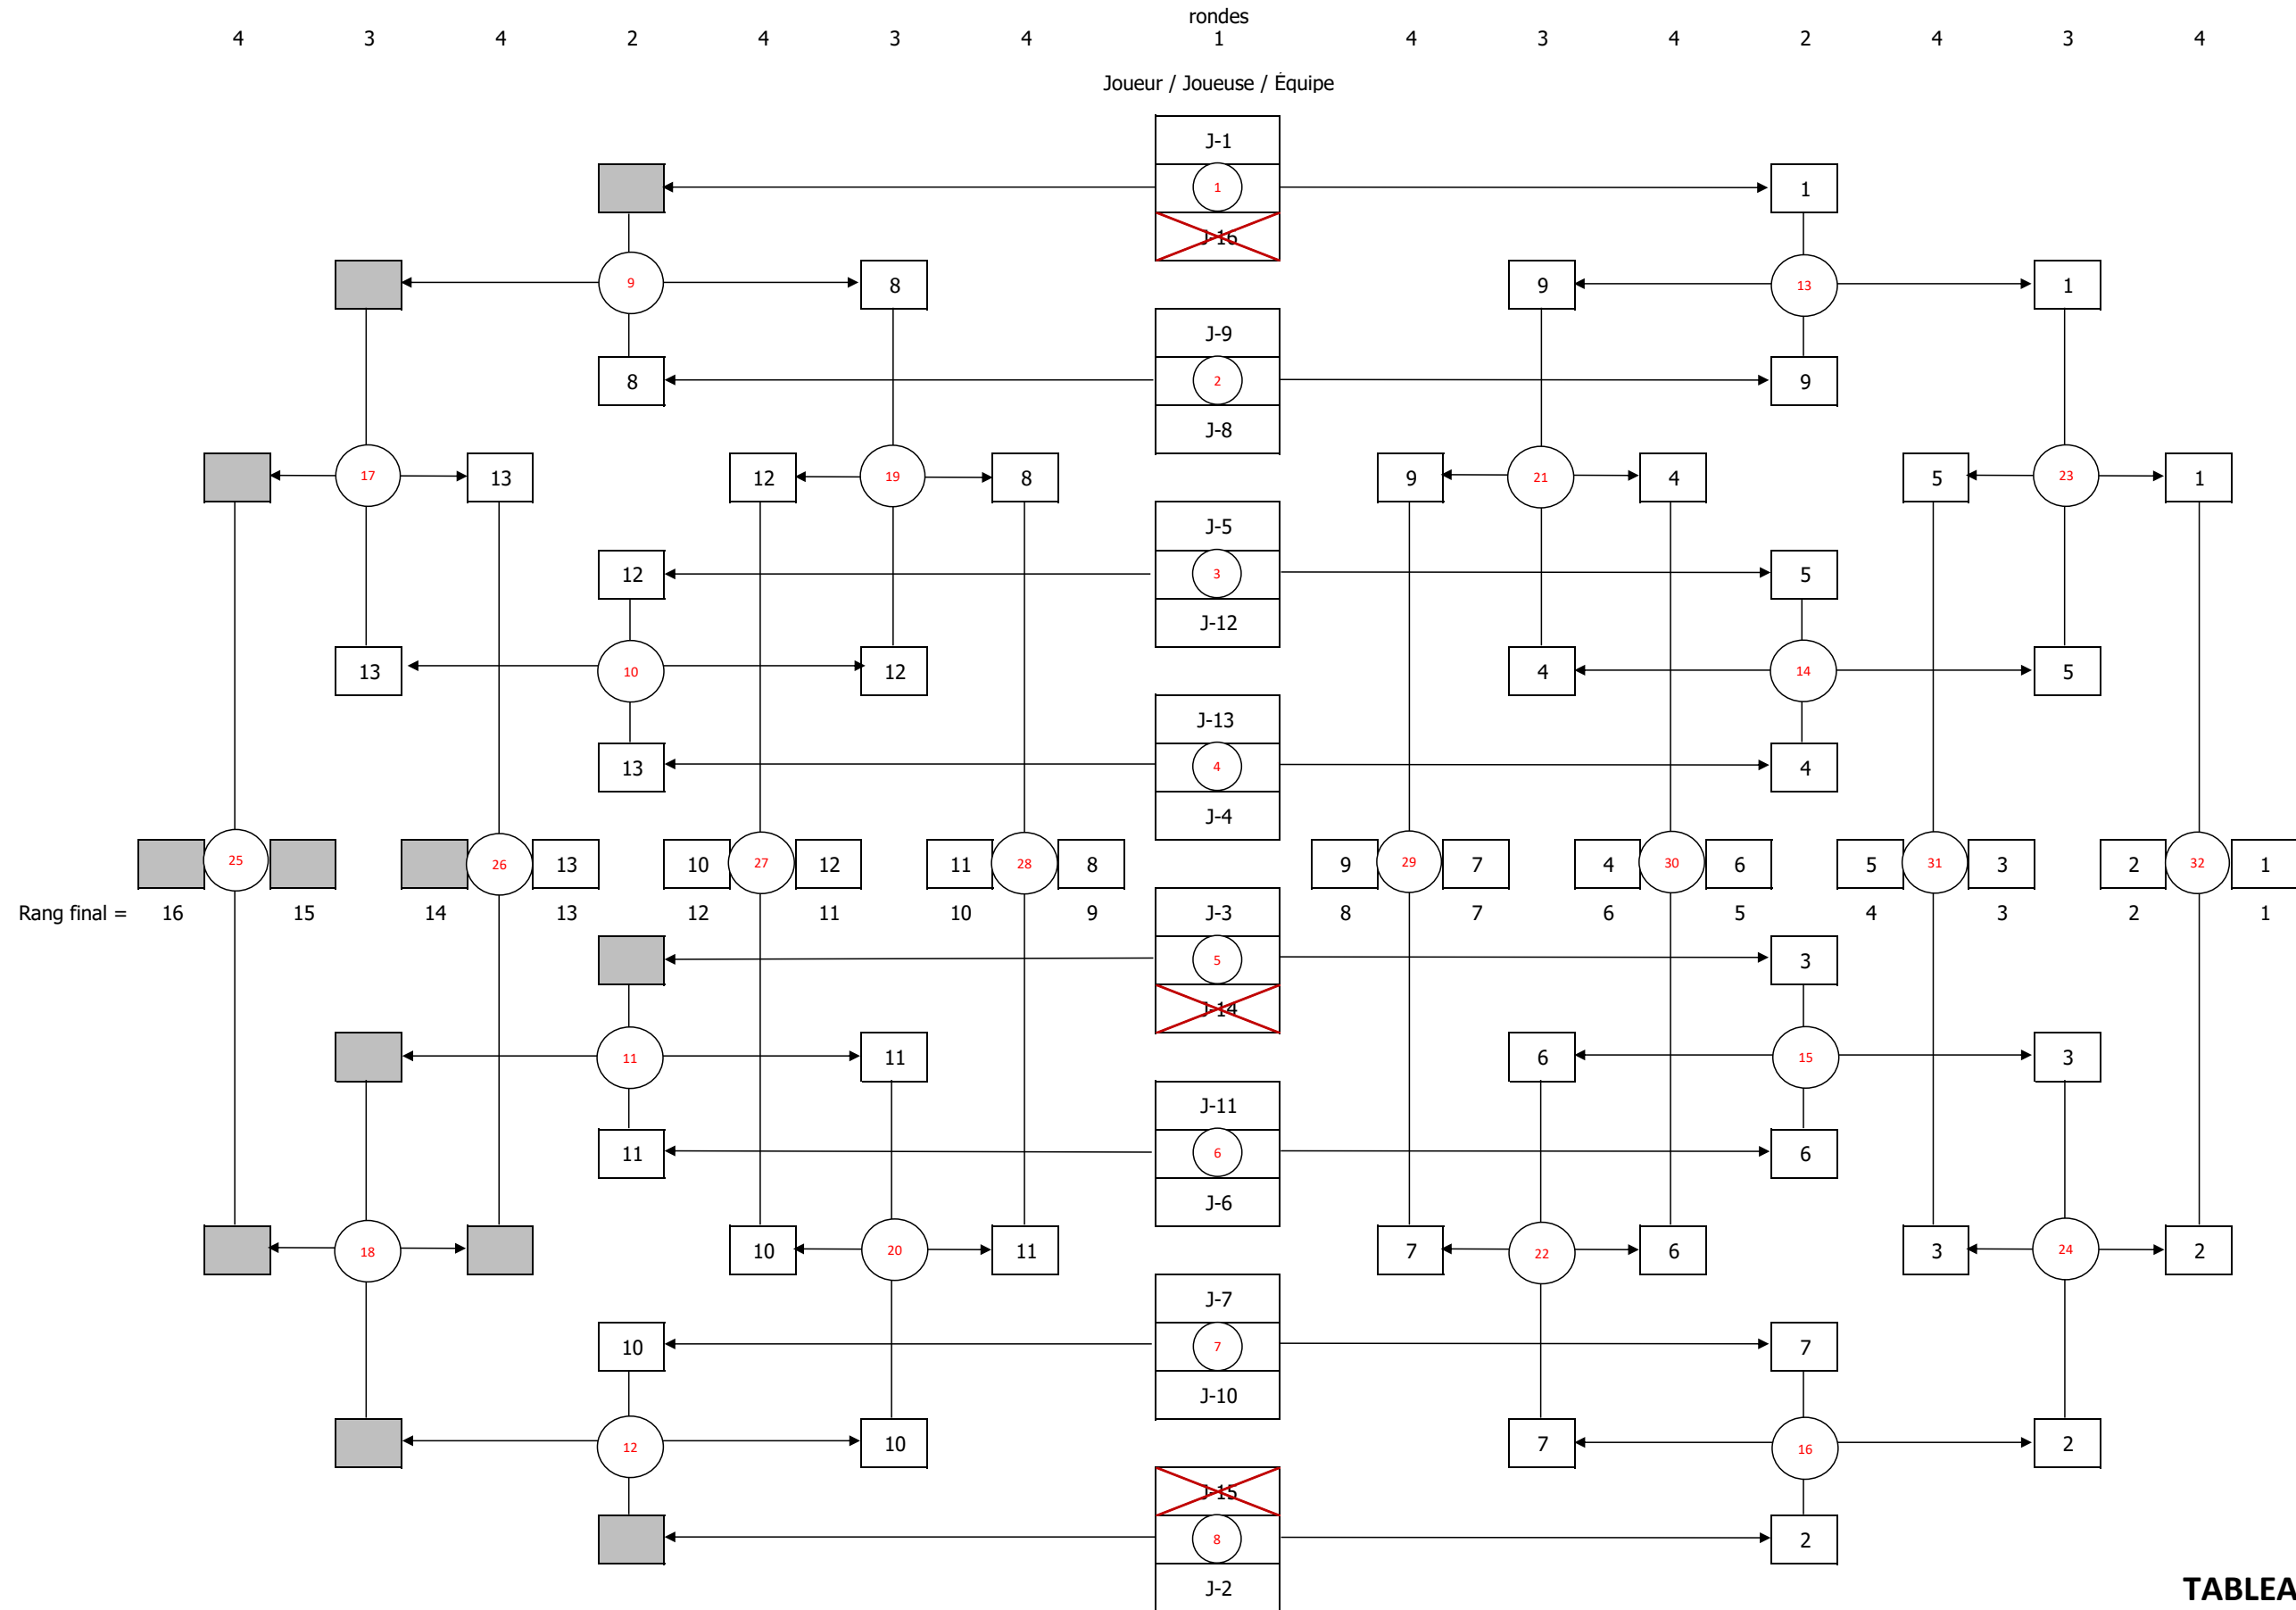

**JUVÉNILE
 DOUBLE MASCULIN**

TABLEAU 1 À 16

TABLEAU 17 À 24

JUVÉNILE - DOUBLE MASCULIN

Nom	Prénom	Réser viste	École	J-	Rang final	Pointage Classement
Moore	William		Coll. Jean-Eudes	1	1	100
Wu	Lu		Coll. Jean-Eudes	1	1	100
Boivin	Maurice		Coll. Jean-Eudes	2	2	95
Yang	Max		Coll. Jean-Eudes	2	2	95
Robitaille	Alexis		ÉS Père-Marquette	3	3	90
Robitaille	Sacha		ÉS Père-Marquette	3	3	90
Corps	Maxime		Coll. Int. Marie-de-France	5	4	85
Li	Benhui		Coll. Int. Marie-de-France	5	4	85
Huang	Xian Da		ÉS Internationale de Mtl	6	5	84
Liu	Kevin		ÉS Internationale de Mtl	6	5	84
Caminati	Pierre		Coll. Int. Marie-de-France	4	6	83
Thouroude	Noah		Coll. Int. Marie-de-France	4	6	83
Bellerose	Alexandre		Coll. Mont-Saint-Louis	7	7	82
Dubois	Mathis		Coll. Mont-Saint-Louis	7	7	82
Allaume	Marius		ÉS Père-Marquette	9	8	81
Davies	Luka		ÉS Père-Marquette	9	8	81
Betancur Corrales	Emmanuel		Coll. Regina Assumpta	8	9	80
Léveillé	Charles		Coll. Regina Assumpta	8	9	80
Tao	Gerrard		Coll. Notre-Dame	11	10	79
Wei	Qian Yi		Coll. Notre-Dame	11	10	79
Fournier	Charles-Antoine		Coll. Regina Assumpta	12	11	78
Huynh Ngo	Karl		Coll. Regina Assumpta	12	11	78
Beshwaty	Émile		ÉS Père-Marquette	10	12	77
Jones	Liam		ÉS Père-Marquette	10	12	77
Gaudet	Cédric		Coll. Mont-Saint-Louis	13	13	76
Ohnona	Jacob		Coll. Mont-Saint-Louis	13	13	76
Matas	John Erick	R	ÉS La Voie	18	17	78
Nasif	Awsaf Mojumder	R	ÉS La Voie	18	17	78
D'Anjou	Ambroise		ÉS Face	17	18	77
Nadweh.	Sami		ÉS Face	17	18	77
Sanchez Valero	Enzo		Coll. de Montréal	20	19	70
Szychowski	Mikolai		Coll. de Montréal	20	19	70
Mokhtari	Nickan		Ac. Michèle-Provost	19	20	69
Mozgovyy	Taras		Ac. Michèle-Provost	19	20	69
Lauber	Maxime		Coll. Int. Marie-de-France	22	21	68
Polushin	Saurav	R	Coll. Int. Marie-de-France	22	21	68
Vazquez Fuentes	Tadeo Santiago		ÉS La Voie	24	22	67
Yiv	Ratanak Simon		ÉS La Voie	24	22	67
Simon	Thaddey		Coll. Regina Assumpta	23	23	66
Trudeau	Étienne	R	Coll. Regina Assumpta	23	23	66
Fantin	Mathéo		Coll. Notre-Dame	21	24	65
Xue	Jiabao		Coll. Notre-Dame	21	24	65