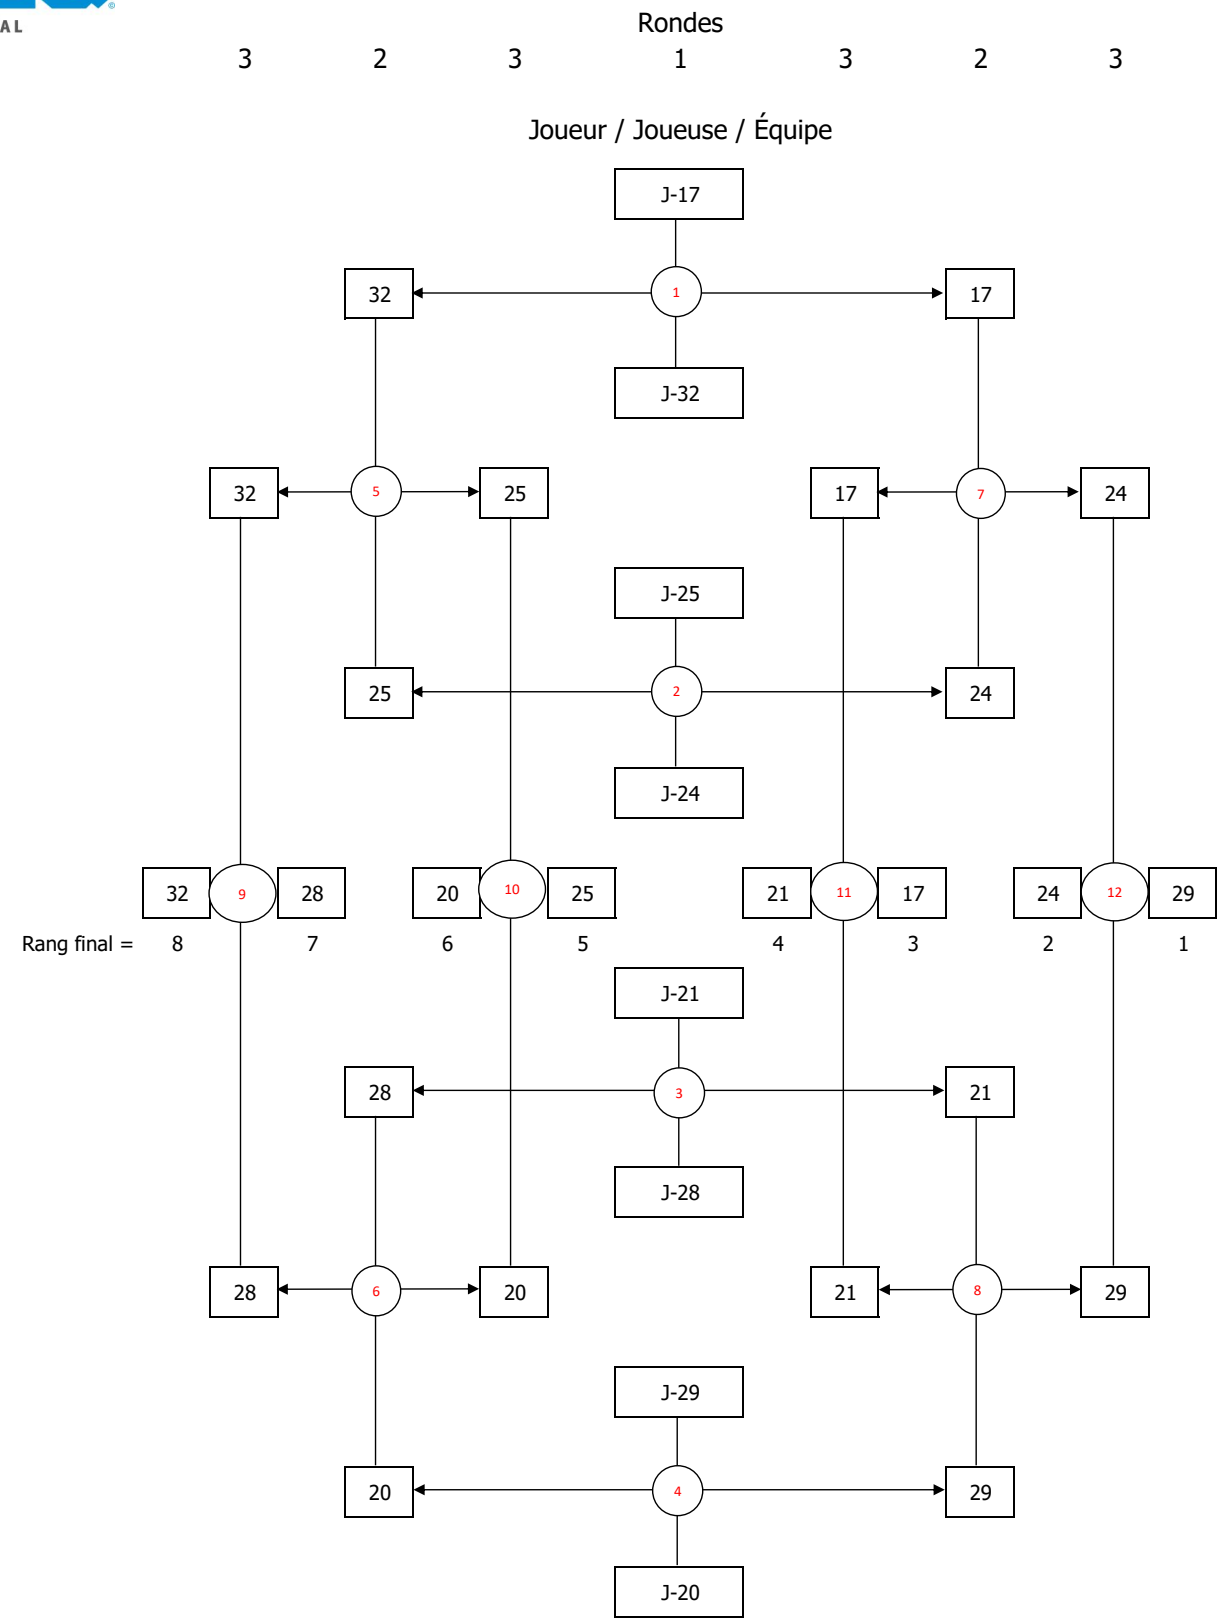

TABLEAU 17 À 32 - Section 1/2