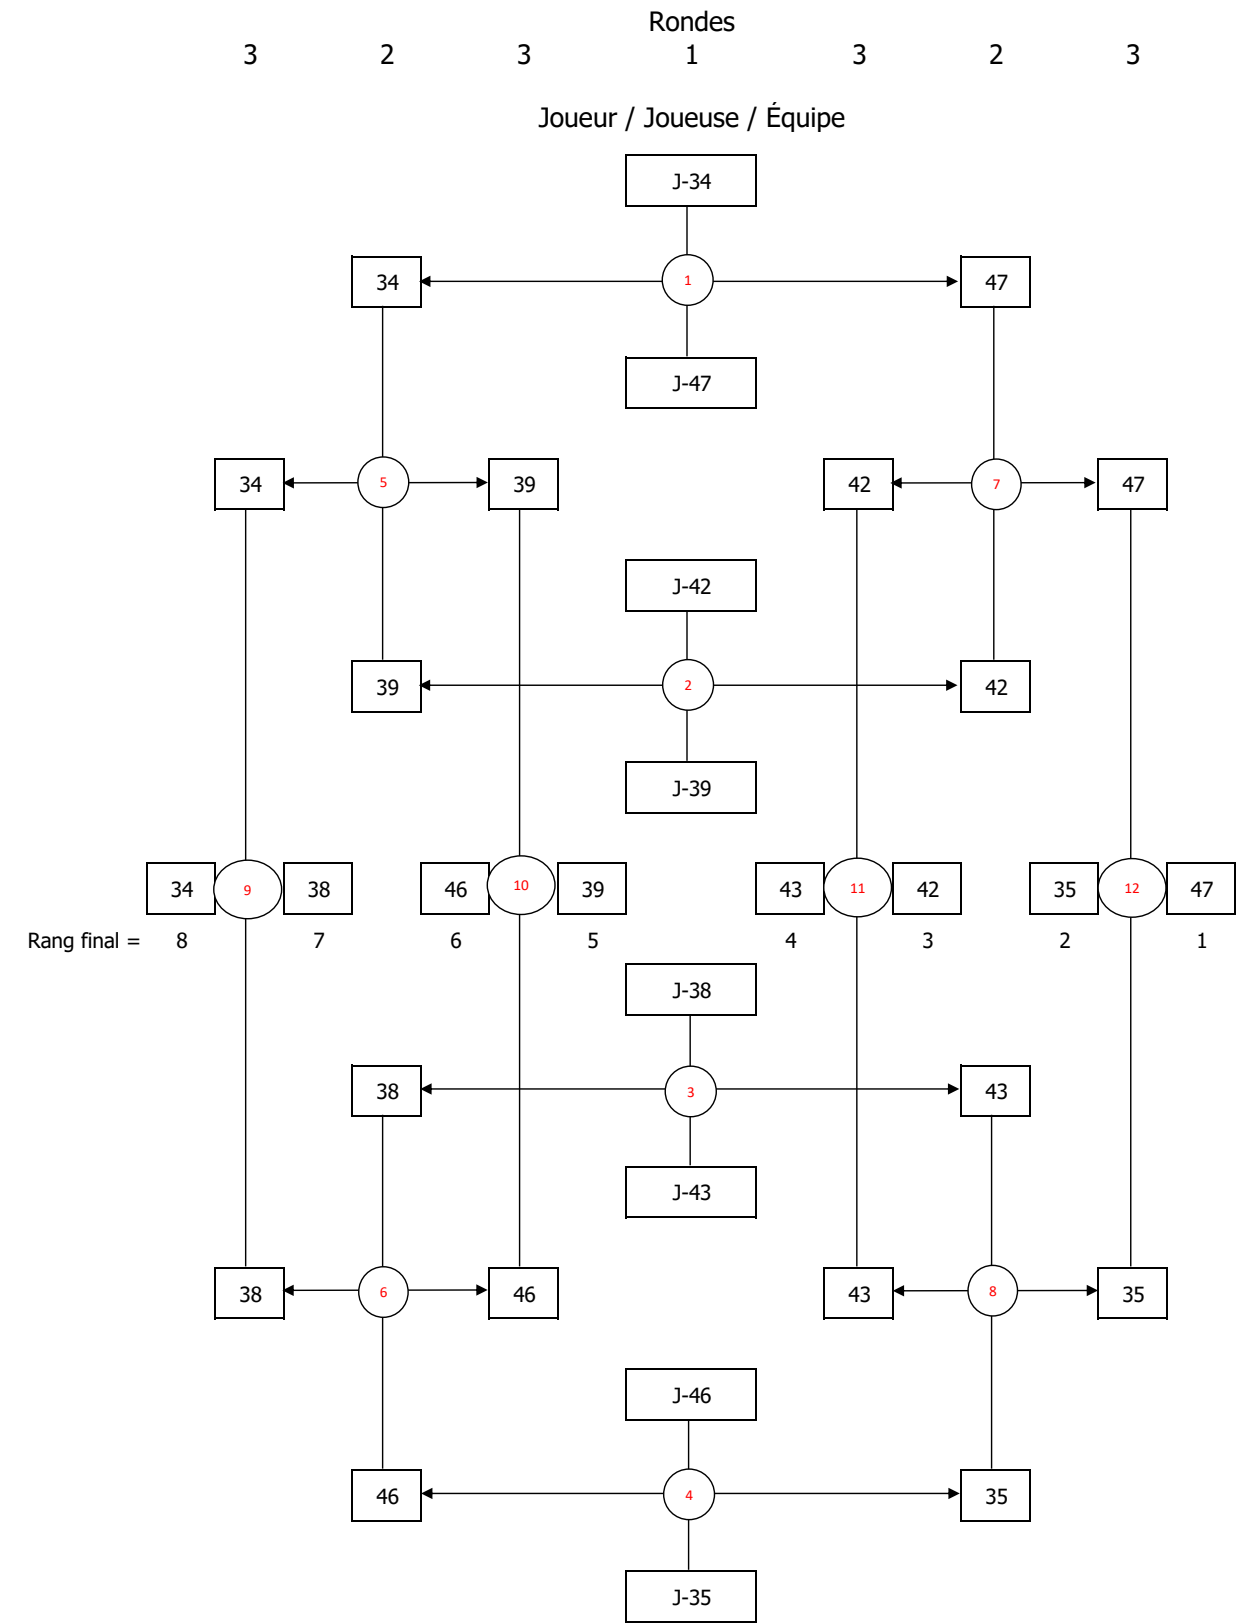

TABLEAU 17 À 32 - Section 2/2

TABLEAU 33 À 48 - Section 2/2