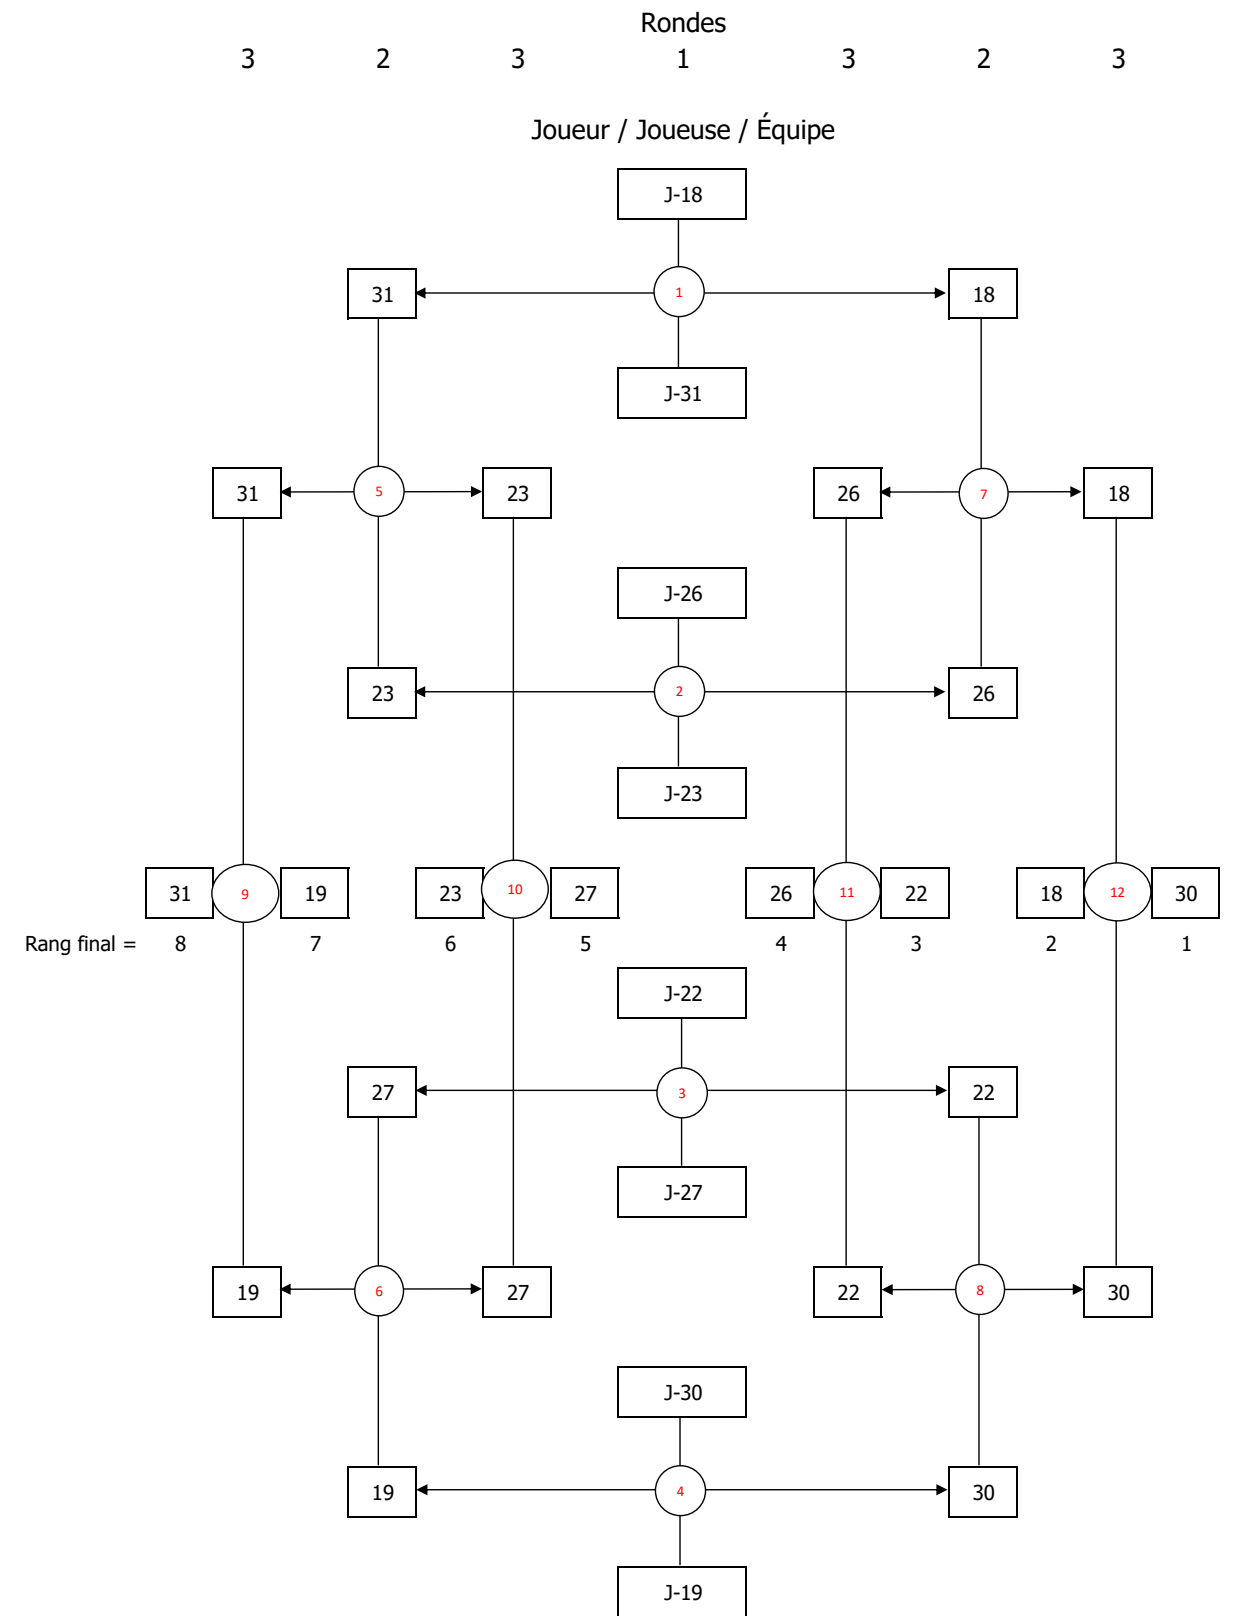

TOURNOI BENJAMIN 3 - 9 DÉCEMBRE 2023

SIMPLE FÉMININ - 54 joueuses présentes

NOM	PRÉNOM	ÉCOLE	J-
Nie	Anna (Baoyi)	Coll. Jean-Eudes 2	36
Perreault	Sophie	Coll. Int. Marie-de-France	37
Agresor	Keren Joyce	ÉS La Voie 2	38
Xiao	Lily Zhan Tu	Villa Ste-Marcelline	39
Shedeed	Selena	Coll. Mont-Saint-Louis 2	40
Gonzales Urbina	Angeline Elvira	Coll. Jean-Eudes 2	41
Semionov	Nina	Coll. de Montréal	42
Qian	Yiling	Coll. Jean-Eudes 2	43
Tanguay	Margo	Coll. Mont-Saint-Louis 2	44
Digé	Nahum-Keyla	Coll. Regina Assumpta	45
Gervais	Raphaëlle	Villa Ste-Marcelline	46
Hassan	Maya	Coll. Mont-Saint-Louis 2	47
Mesbah	Malak	ÉS La Voie 2	48
Wang	Fiona	Coll. Jean-Eudes 2	49
Traoré	Amy	ÉS La Voie 2	50
Bhérier	Megan	Coll. Regina Assumpta	51
Longo	Enora	Coll. Notre-Dame	52
Fang	Katherine	Ac. Michèle-Provost	53
Aina	Krystel	Coll. Regina Assumpta	54
Dubuc	Emmanuelle	Coll. Notre-Dame	55
Afinish	Caroline Mary	ÉS La Voie 2	56
André	Aïsha Claire	Coll. Regina Assumpta	

**BENJAMIN
 SIMPLE FÉMININ**

TABLEAU 1 À 16

TABLEAU 17 À 32 - Section 1/2

TABLEAU 17 À 32 - Section 2/2

TABLEAU 33 À 48 - Section 1/2

TABLEAU 33 À 48 - Section 2/2

TABLEAU 49 À 56

BENJAMIN - SIMPLE FÉMININ