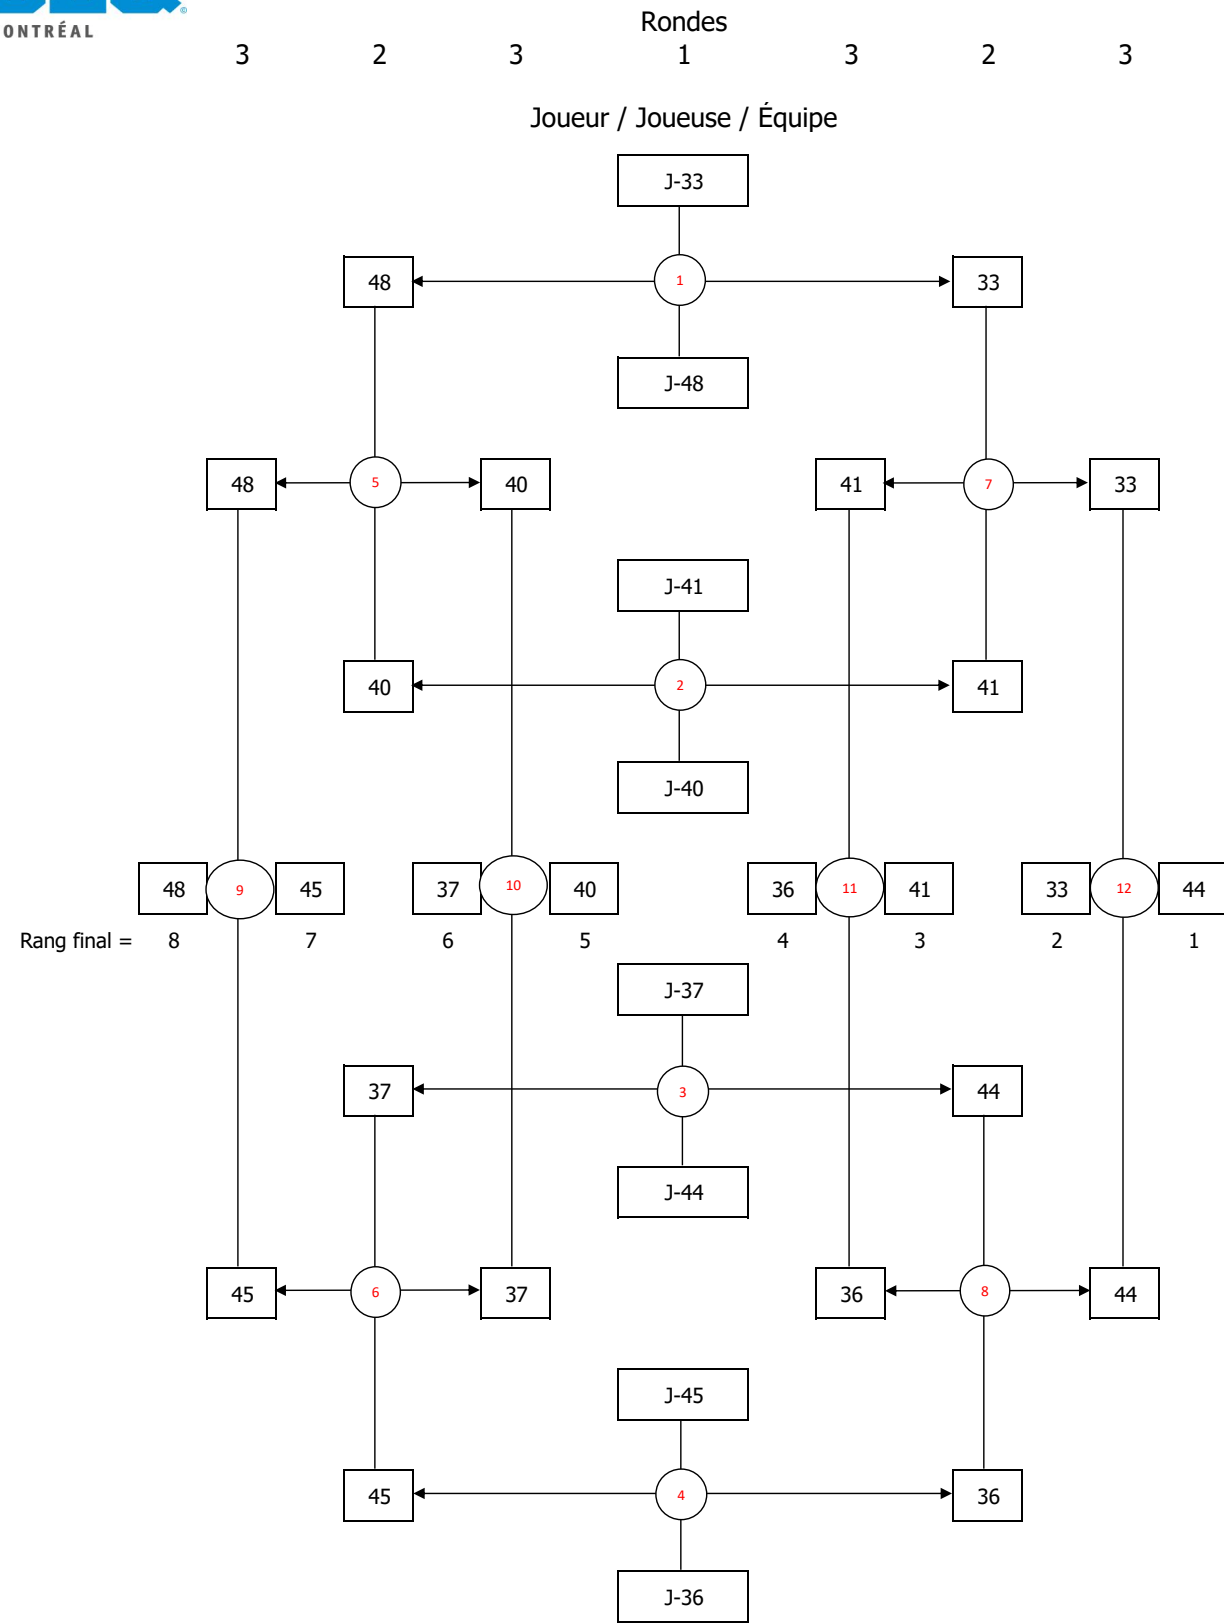

TABLEAU 17 À 32 - Section 1/2

TABLEAU 33 À 48 - Section 1/2