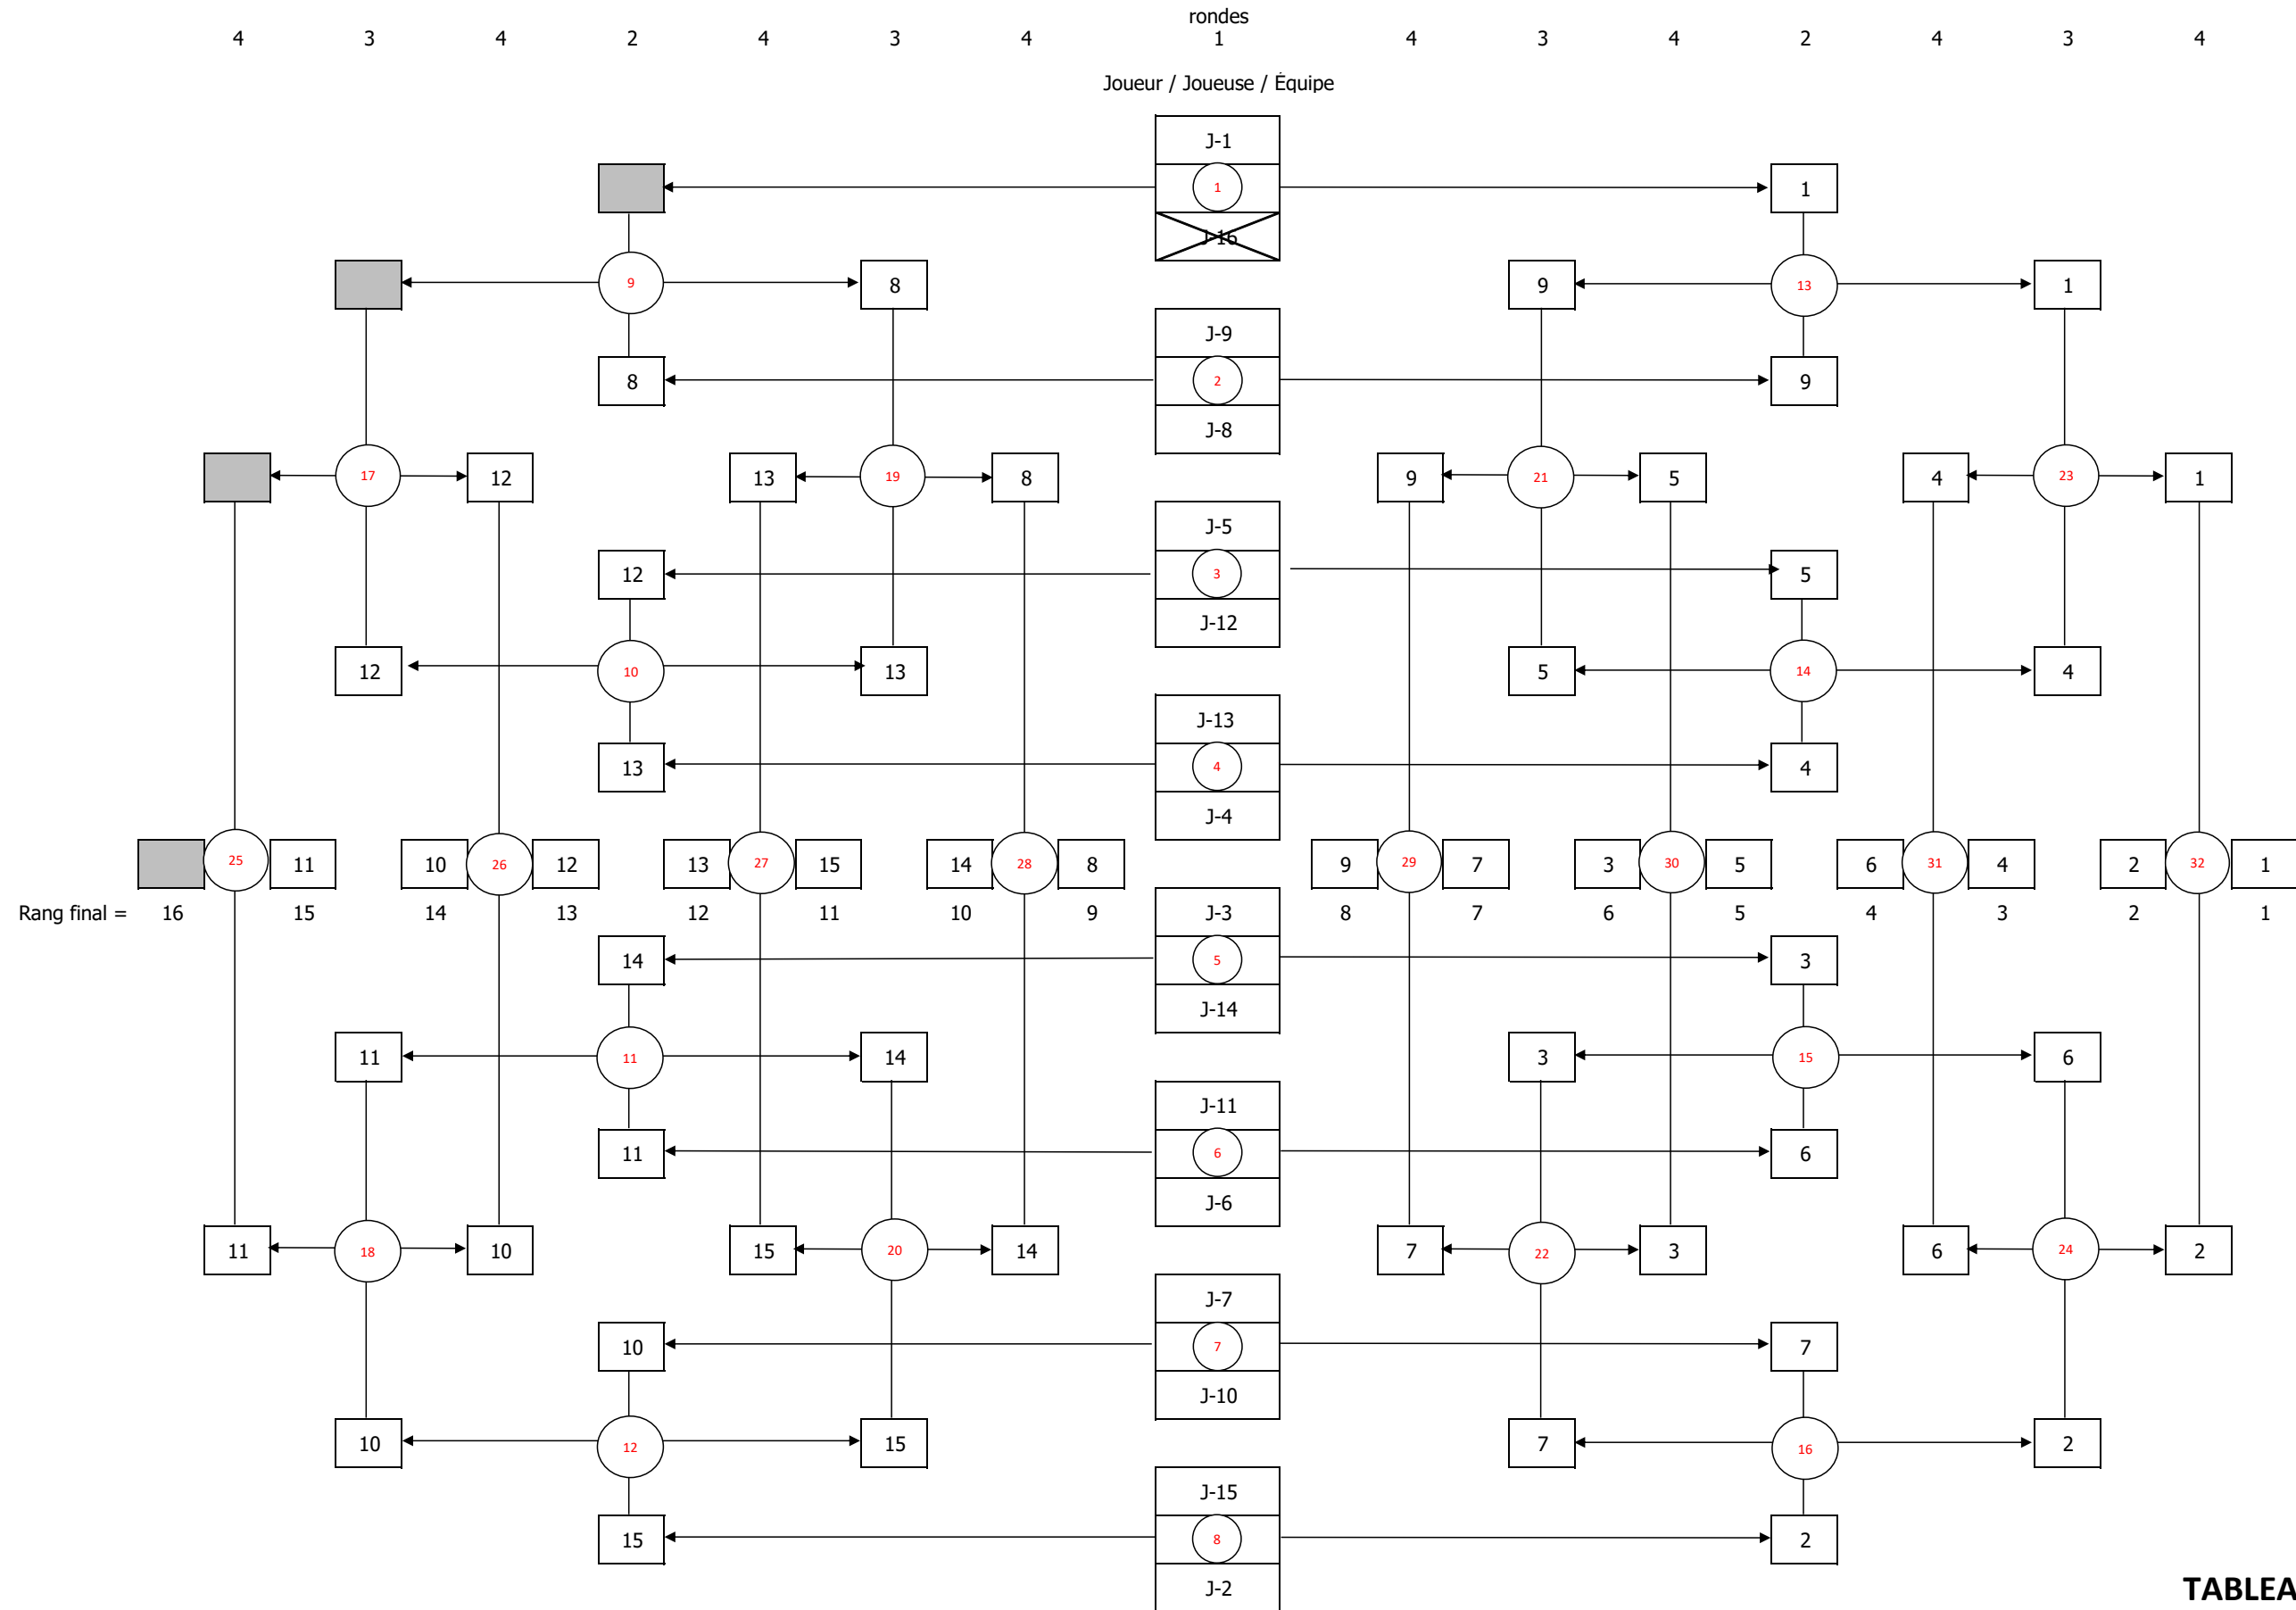

**BENJAMIN
DOUBLE FÉMININ**

TABLEAU 1 À 16