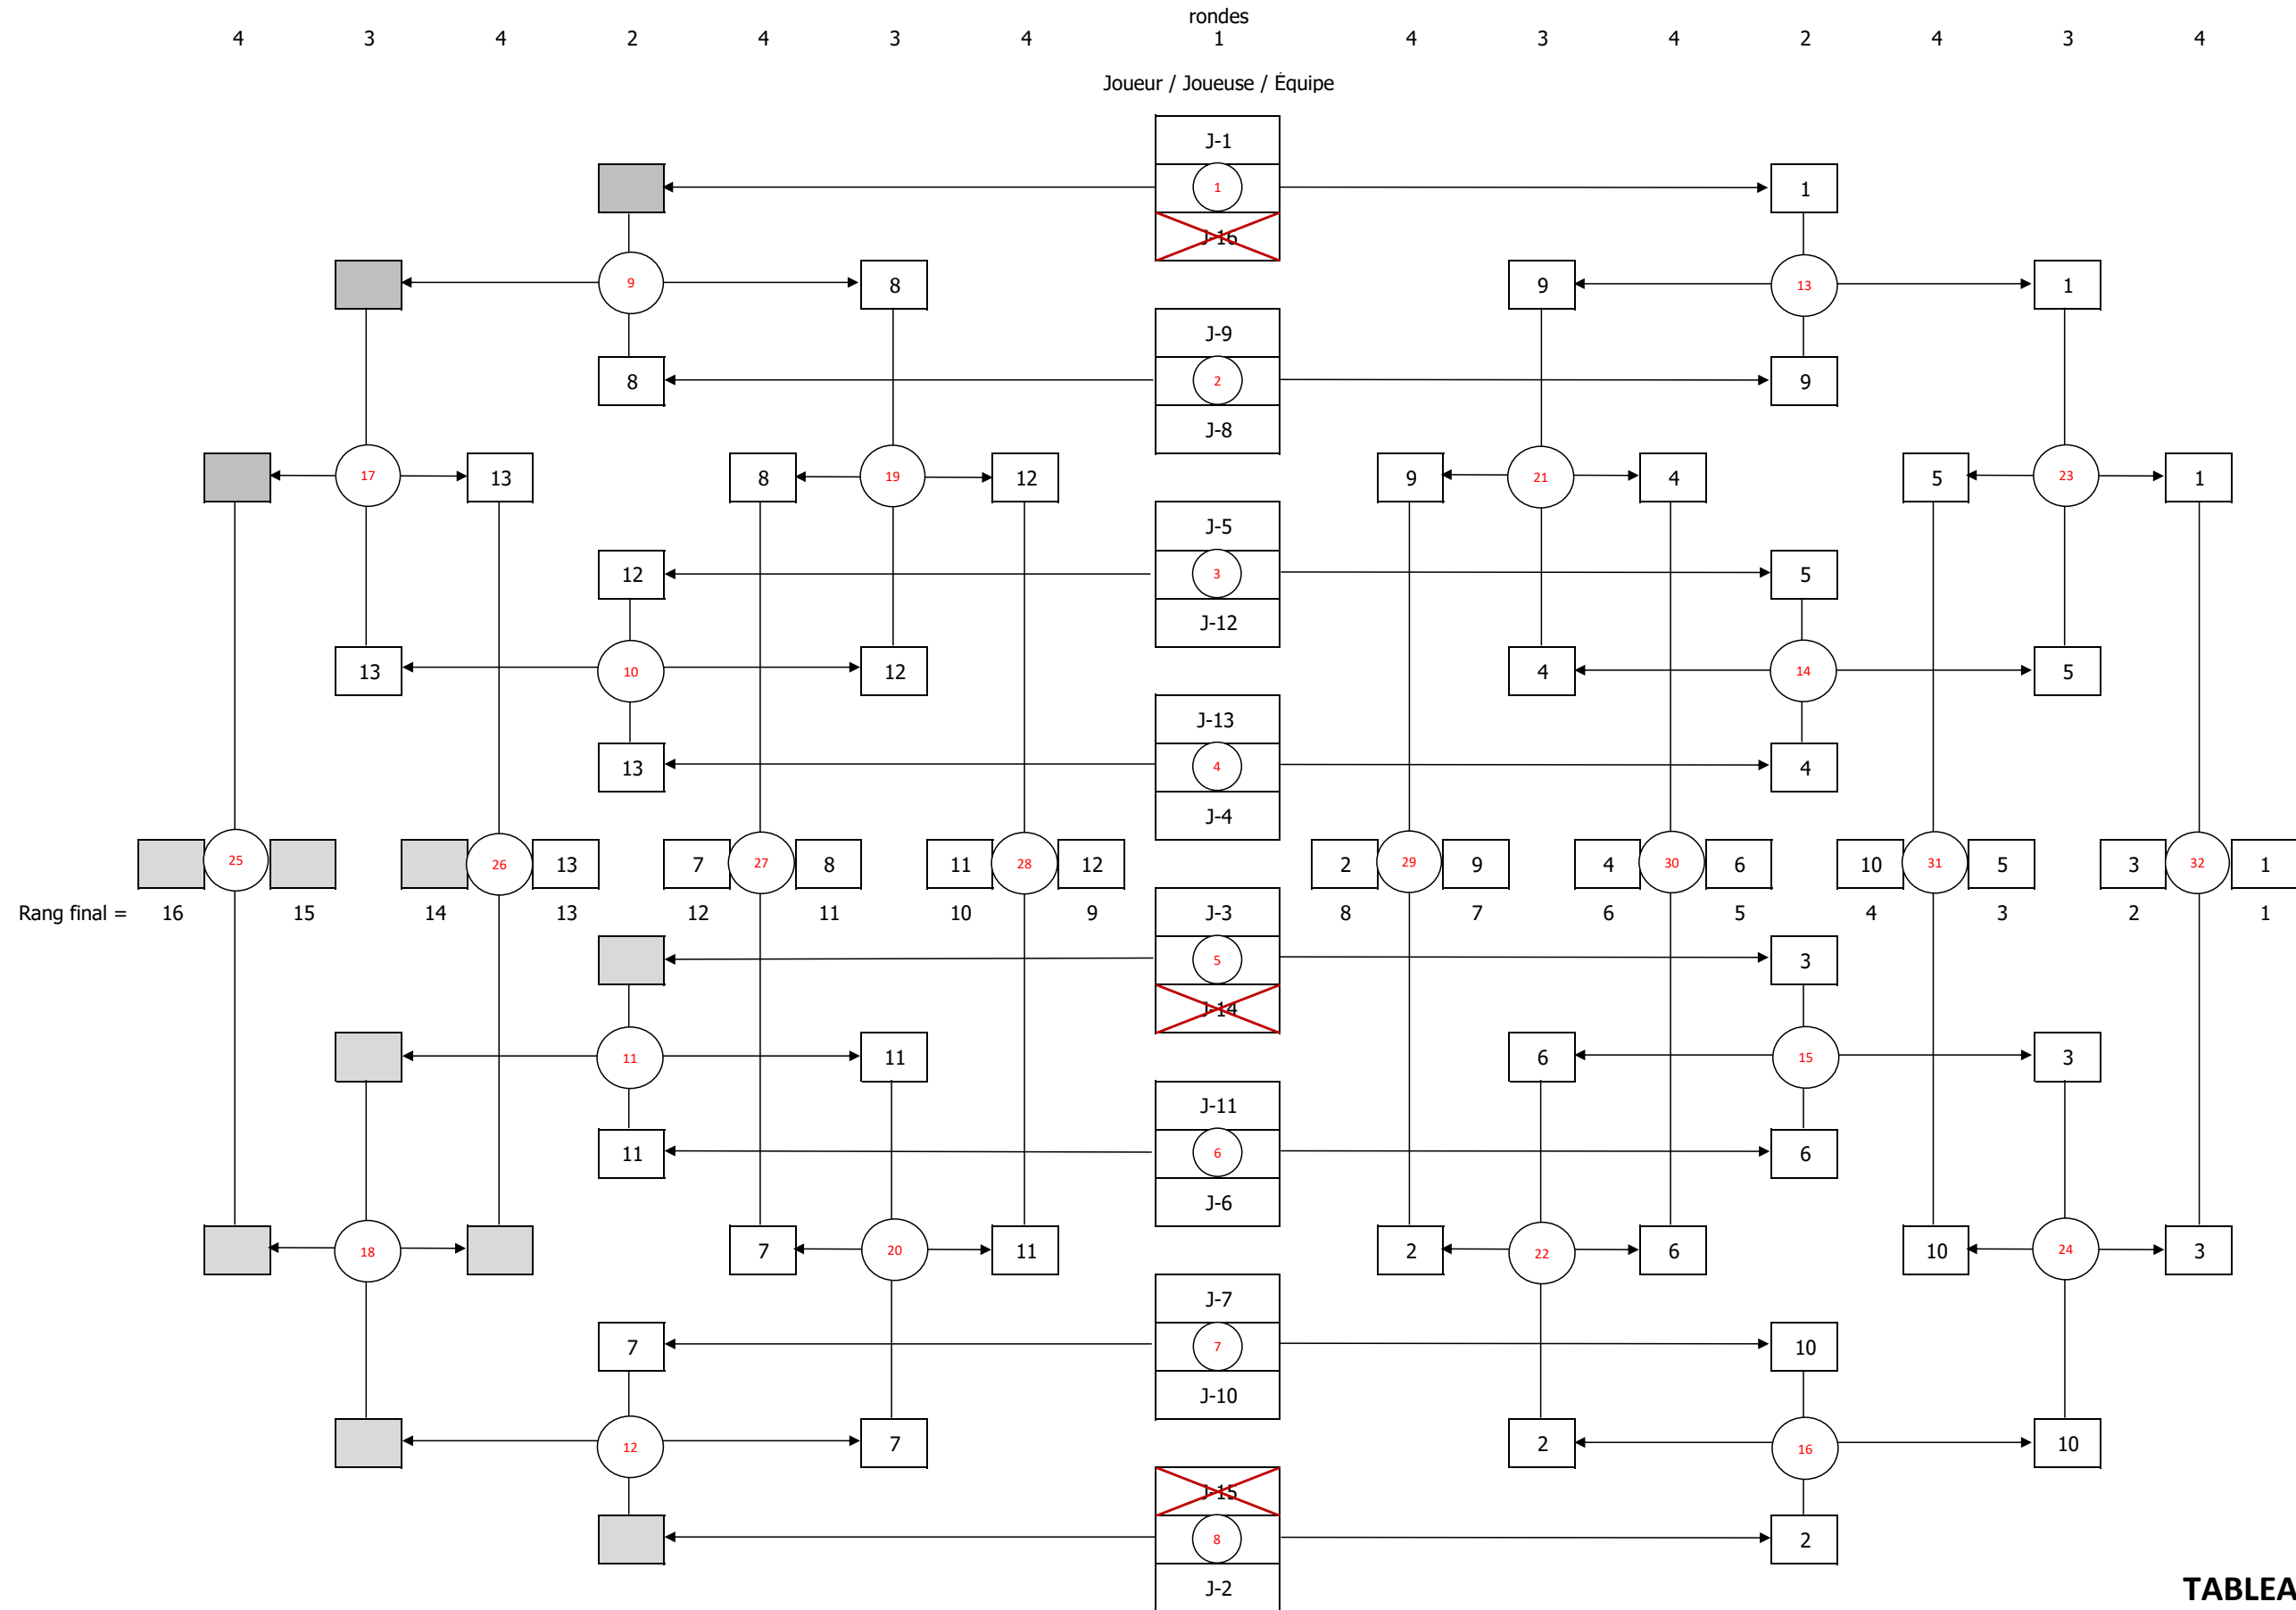

**BENJAMIN
DOUBLE MIXTE**

TABLEAU 1 À 16