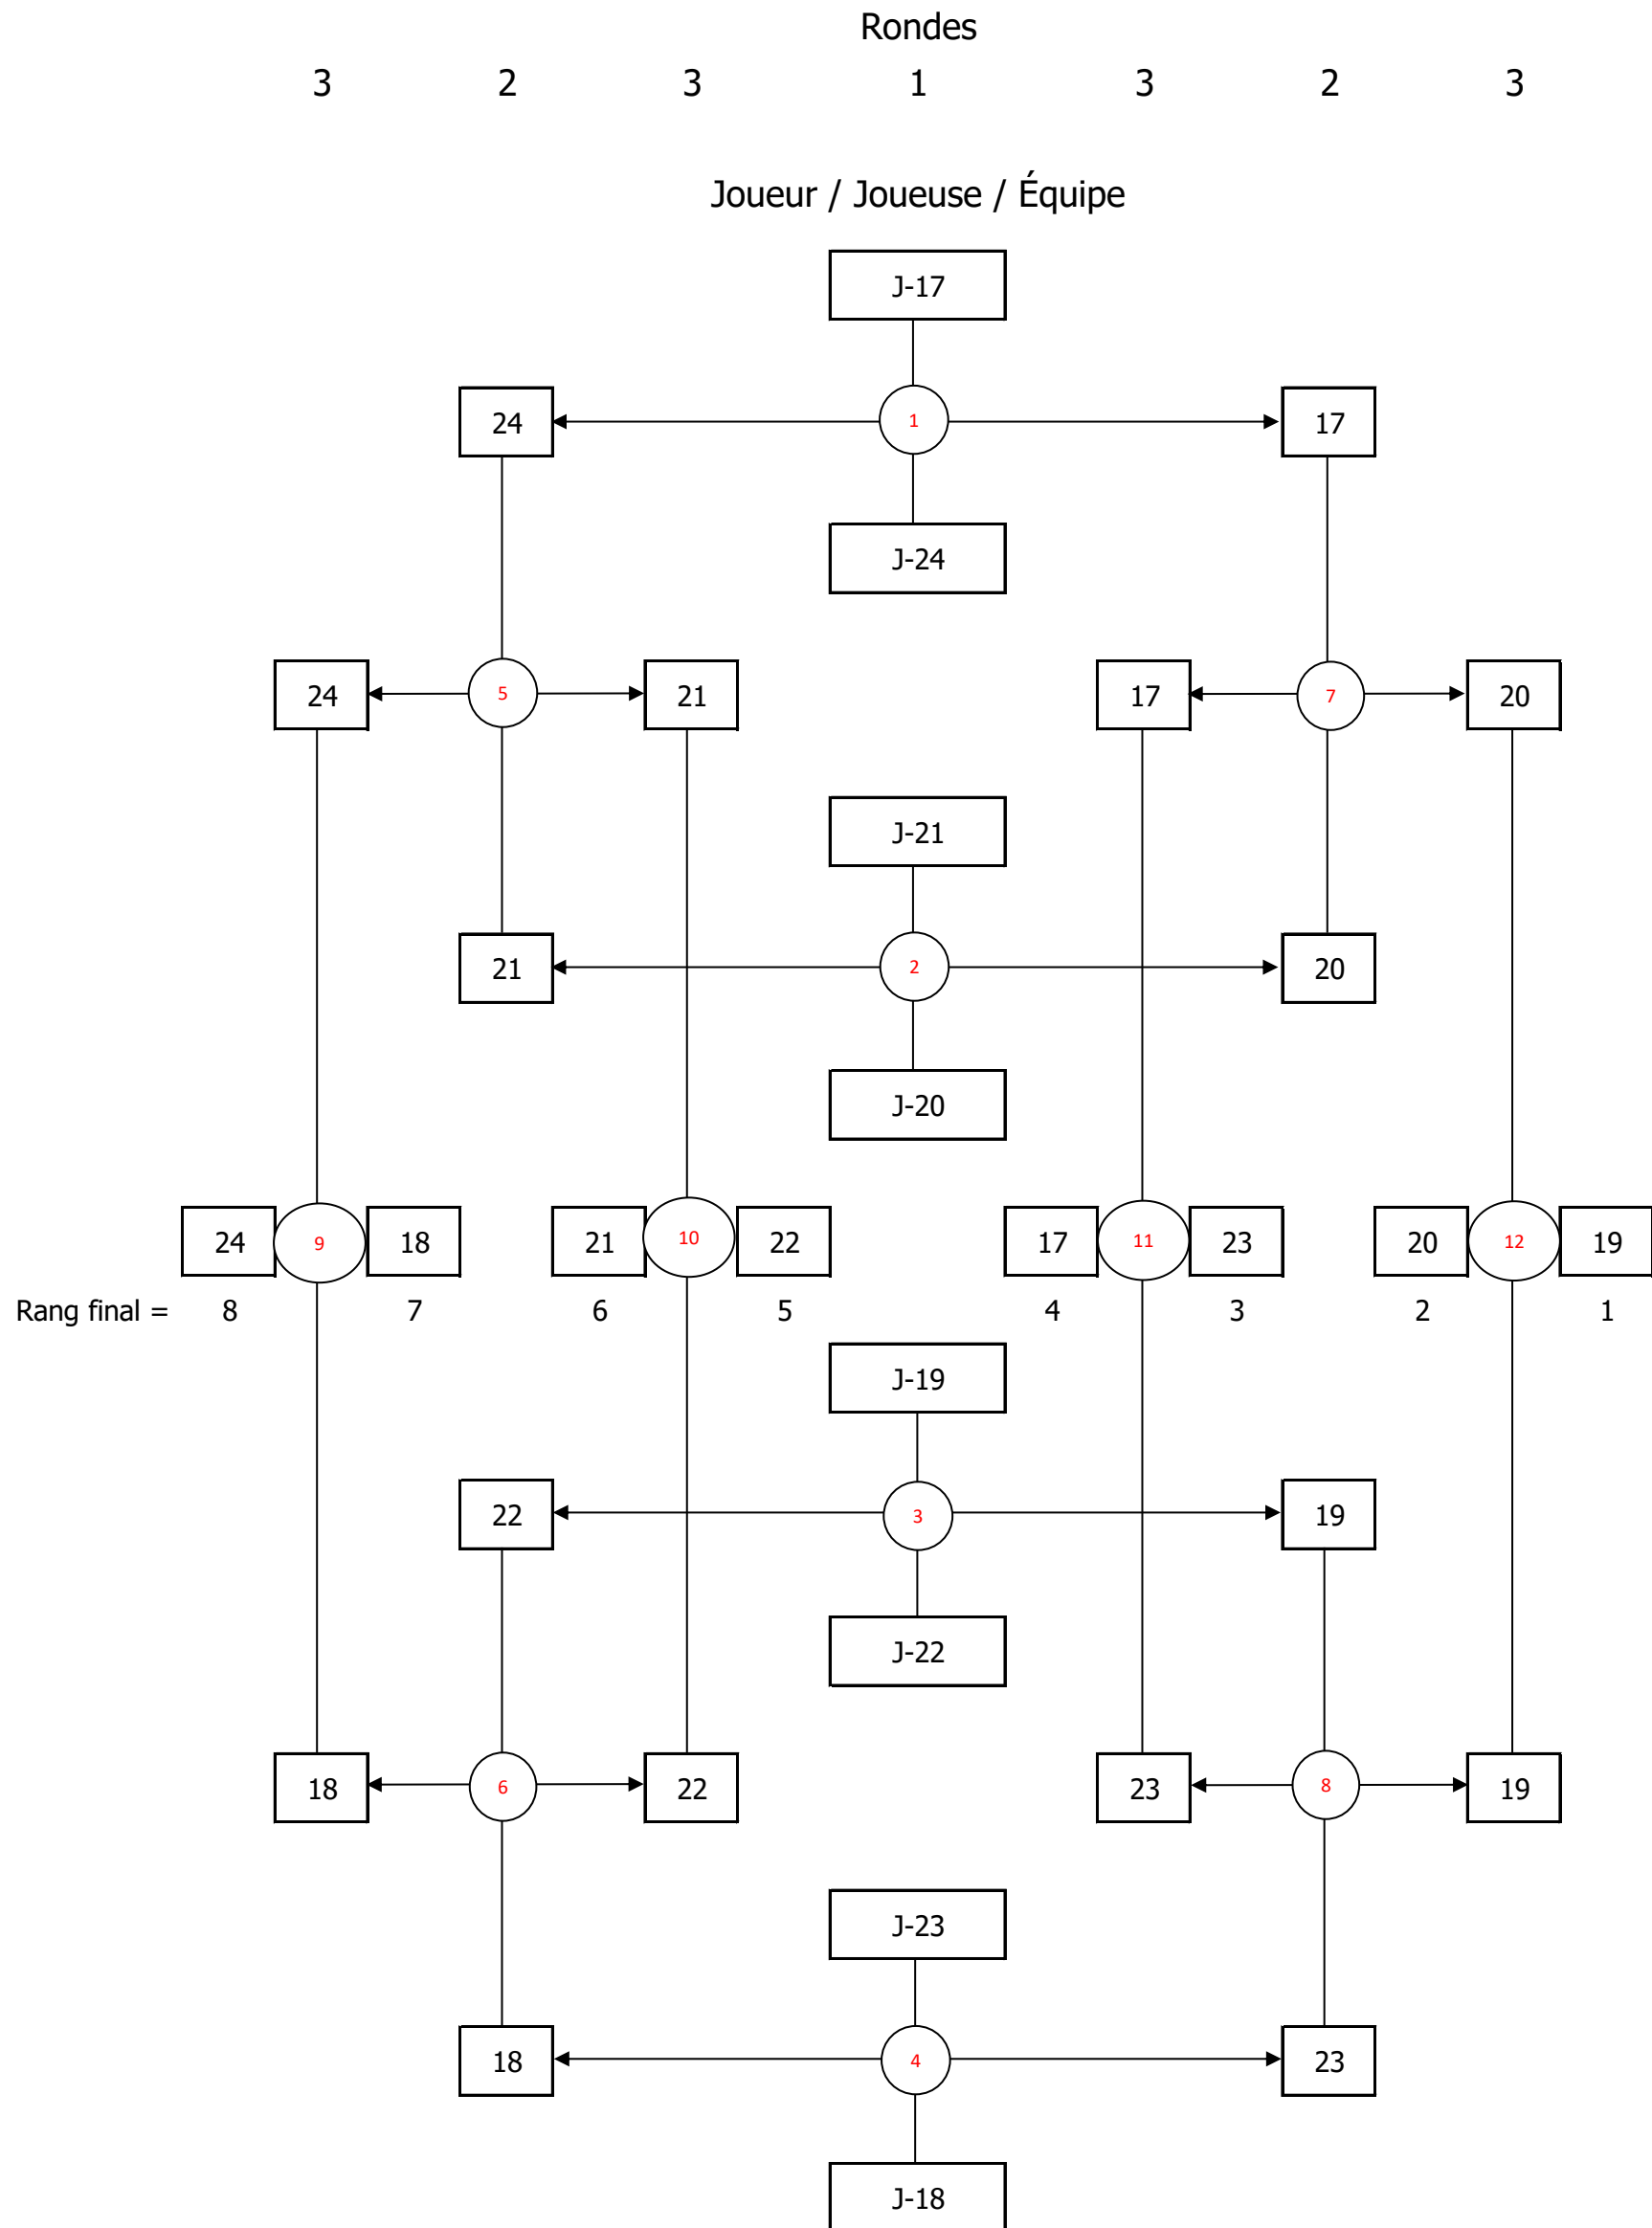

TABLEAU 17 À 24