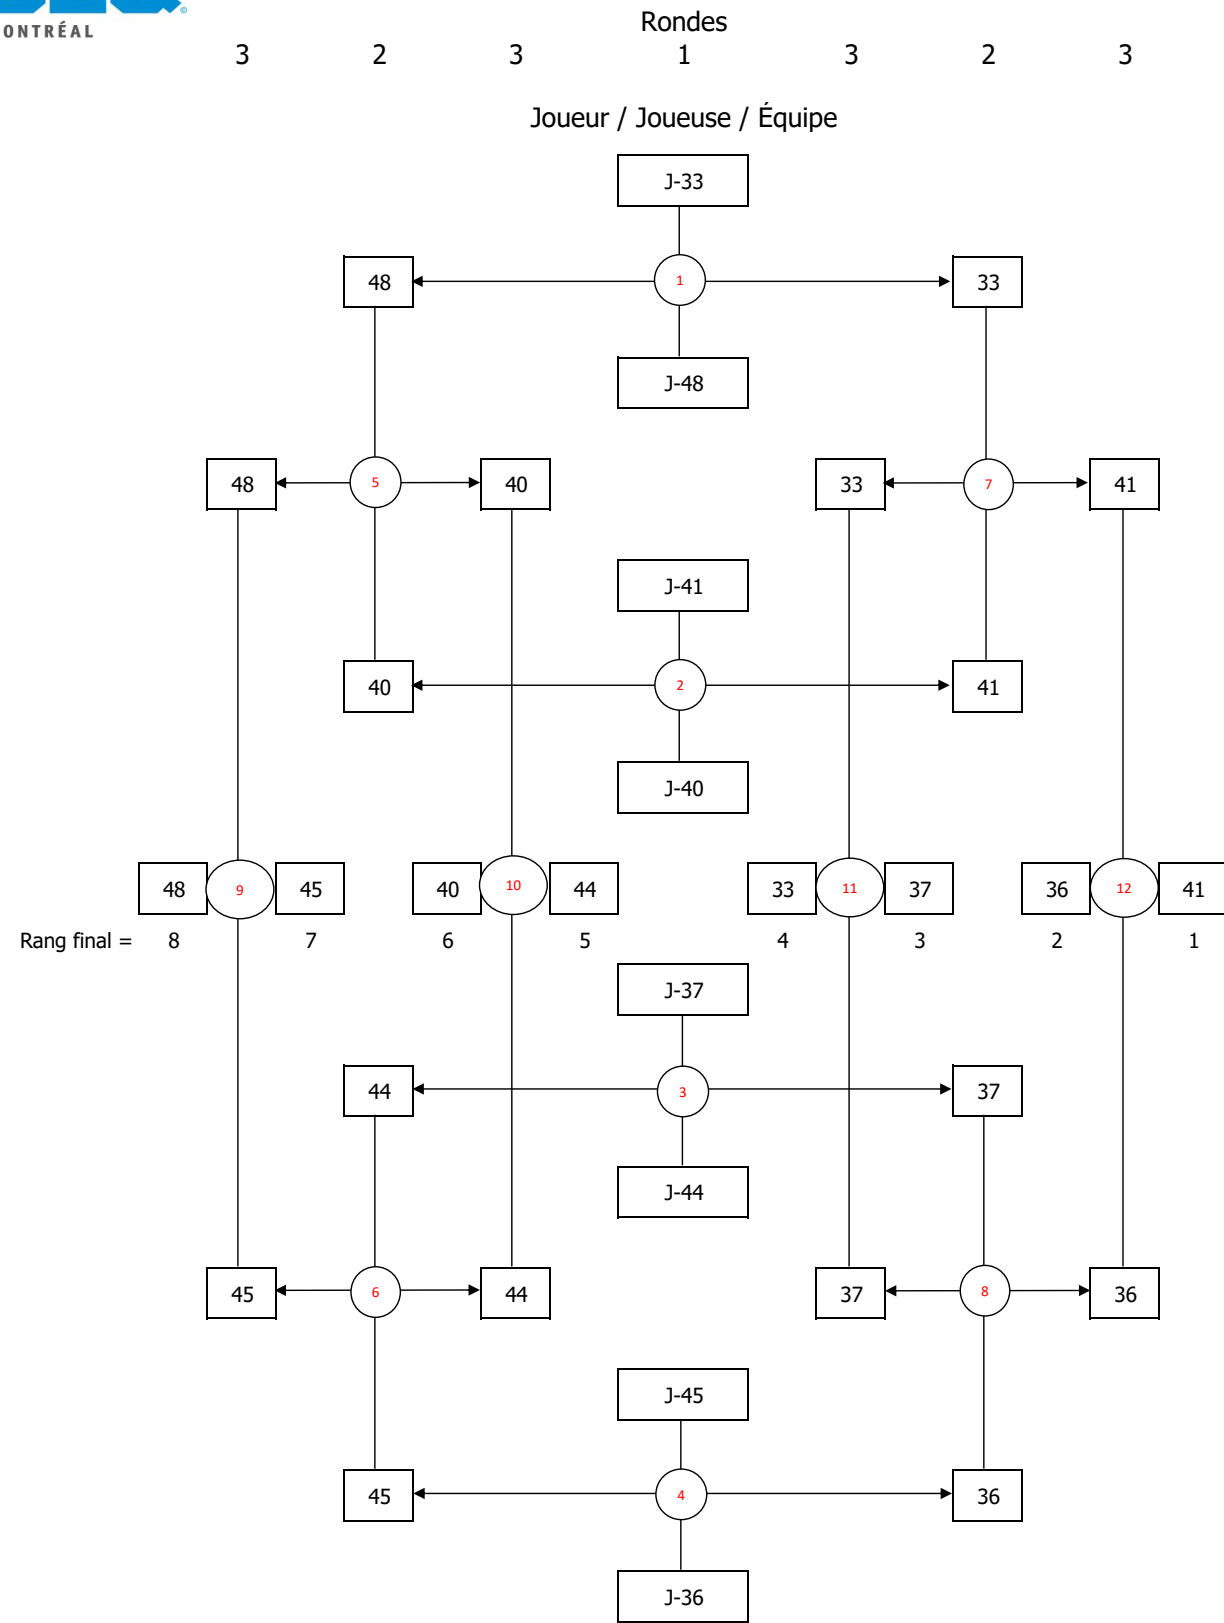

TOURNOI BENJAMIN 3 - 9 DÉCEMBRE 2023

SIMPLE FÉMININ - 54 joueuses présentes

NOM	PRÉNOM	ÉCOLE	J-
Nie	Anna (Baoyi)	Coll. Jean-Eudes 2	36
Perreault	Sophie	Coll. Int. Marie-de-France	37
Agresor	Keren Joyce	ÉS La Voie 2	38
Xiao	Lily Zhan Tu	Villa Ste-Marcelline	39
Shedeed	Selena	Coll. Mont-Saint-Louis 2	40
Gonzales Urbina	Angeline Elvira	Coll. Jean-Eudes 2	41
Semionov	Nina	Coll. de Montréal	42
Qian	Yiling	Coll. Jean-Eudes 2	43
Tanguay	Margo	Coll. Mont-Saint-Louis 2	44
Digé	Nahum-Keyla	Coll. Regina Assumpta	45
Gervais	Raphaëlle	Villa Ste-Marcelline	46
Hassan	Maya	Coll. Mont-Saint-Louis 2	47
Mesbah	Malak	ÉS La Voie 2	48
Wang	Fiona	Coll. Jean-Eudes 2	49
Traoré	Amy	ÉS La Voie 2	50
Bhérier	Megan	Coll. Regina Assumpta	51
Longo	Enora	Coll. Notre-Dame	52
Fang	Katherine	Ac. Michèle-Provost	53
Aina	Krystel	Coll. Regina Assumpta	54
Dubuc	Emmanuelle	Coll. Notre-Dame	55
Afinish	Caroline Mary	ÉS La Voie 2	56
André	Aïsha Claire	Coll. Regina Assumpta	

**BENJAMIN
 SIMPLE FÉMININ**

TABLEAU 1 À 16

TABLEAU 17 À 32 - Section 1/2

TABLEAU 17 À 32 - Section 2/2

TABLEAU 33 À 48 - Section 1/2

TABLEAU 33 À 48 - Section 2/2

TABLEAU 49 À 56

BENJAMIN - SIMPLE FÉMININ