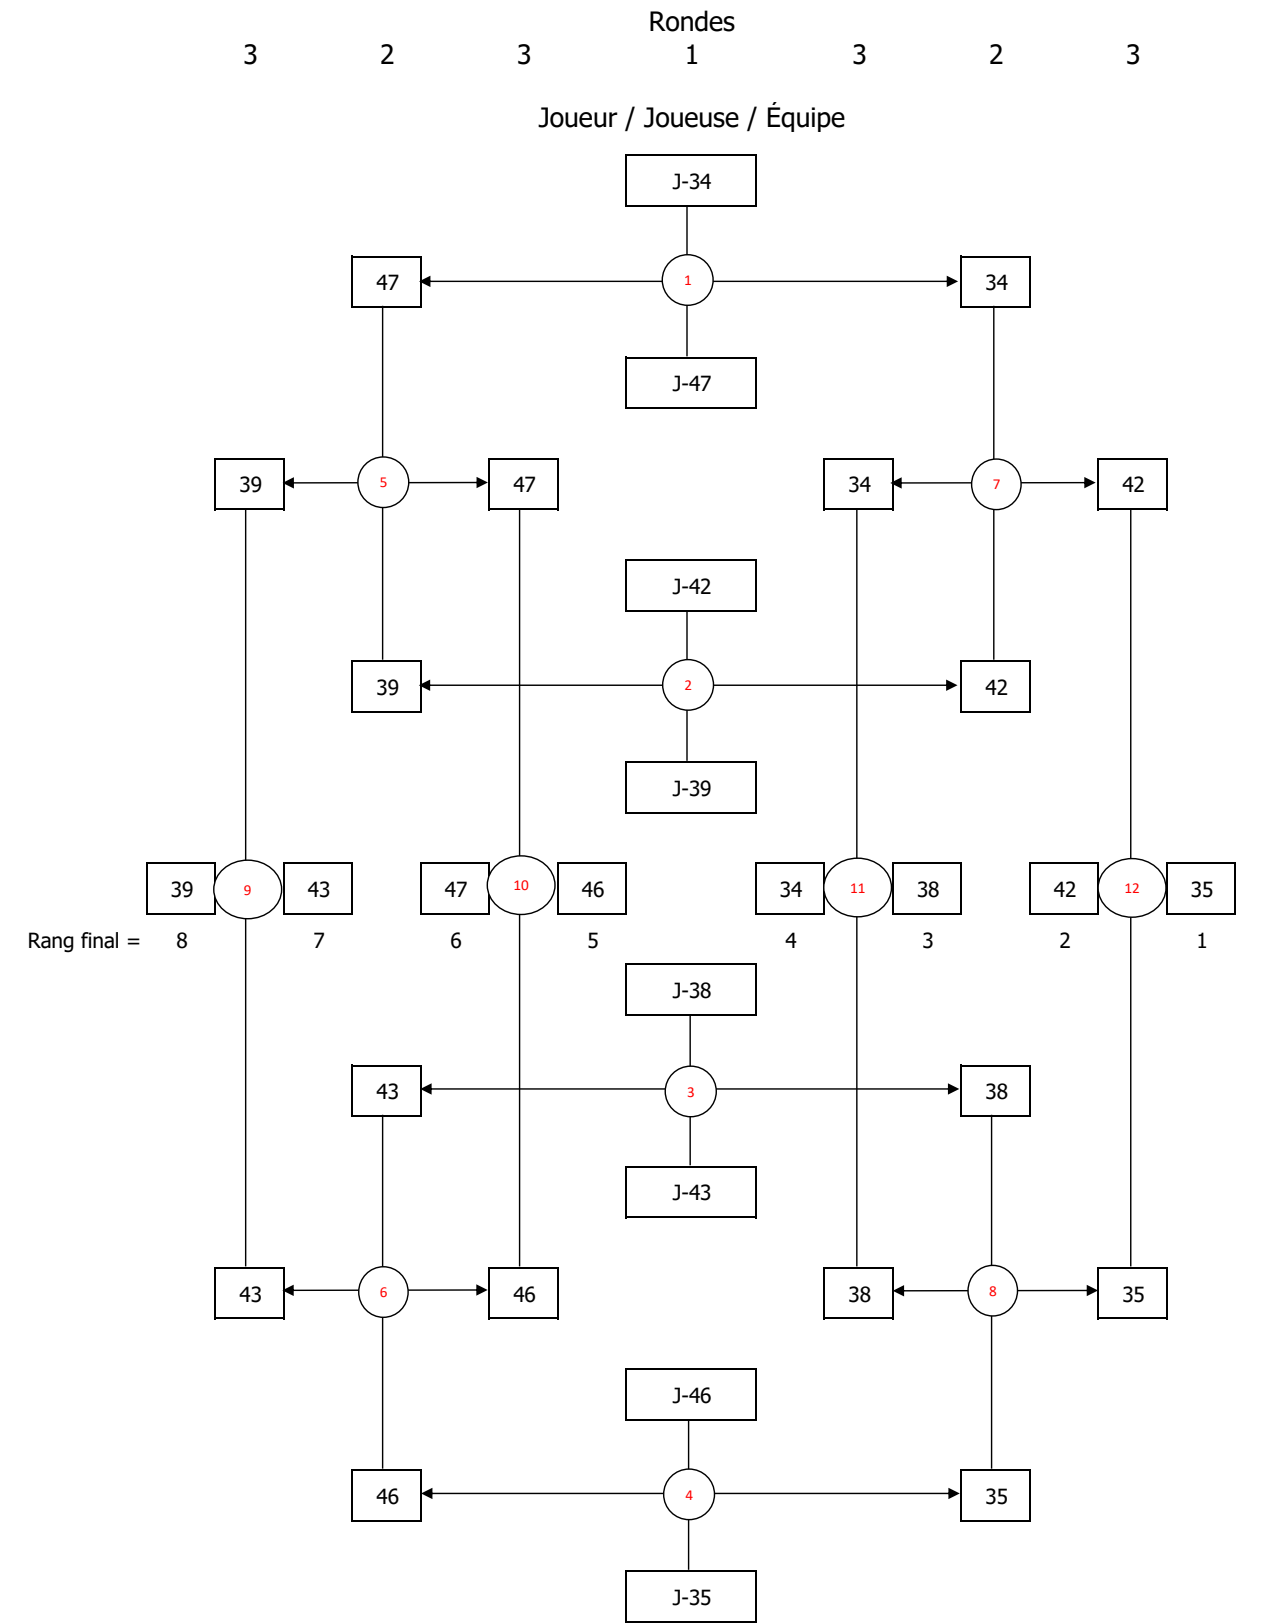

TOURNOI BENJAMIN 3 - 9 DÉCEMBRE 2023

SIMPLE FÉMININ - 54 joueuses présentes

NOM	PRÉNOM	ÉCOLE	J-
Nie	Anna (Baoyi)	Coll. Jean-Eudes 2	36
Perreault	Sophie	Coll. Int. Marie-de-France	37
Agresor	Keren Joyce	ÉS La Voie 2	38
Xiao	Lily Zhan Tu	Villa Ste-Marcelline	39
Shedeed	Selena	Coll. Mont-Saint-Louis 2	40
Gonzales Urbina	Angeline Elvira	Coll. Jean-Eudes 2	41
Semionov	Nina	Coll. de Montréal	42
Qian	Yiling	Coll. Jean-Eudes 2	43
Tanguay	Margo	Coll. Mont-Saint-Louis 2	44
Digé	Nahum-Keyla	Coll. Regina Assumpta	45
Gervais	Raphaëlle	Villa Ste-Marcelline	46
Hassan	Maya	Coll. Mont-Saint-Louis 2	47
Mesbah	Malak	ÉS La Voie 2	48
Wang	Fiona	Coll. Jean-Eudes 2	49
Traoré	Amy	ÉS La Voie 2	50
Bhérier	Megan	Coll. Regina Assumpta	51
Longo	Enora	Coll. Notre-Dame	52
Fang	Katherine	Ac. Michèle-Provost	53
Aina	Krystel	Coll. Regina Assumpta	54
Dubuc	Emmanuelle	Coll. Notre-Dame	55
Afinish	Caroline Mary	ÉS La Voie 2	56
André	Aïsha Claire	Coll. Regina Assumpta	

**BENJAMIN
 SIMPLE FÉMININ**

TABLEAU 1 À 16

TABLEAU 17 À 32 - Section 1/2

TABLEAU 17 À 32 - Section 2/2

TABLEAU 33 À 48 - Section 1/2

TABLEAU 33 À 48 - Section 2/2

TABLEAU 49 À 56

BENJAMIN - SIMPLE FÉMININ