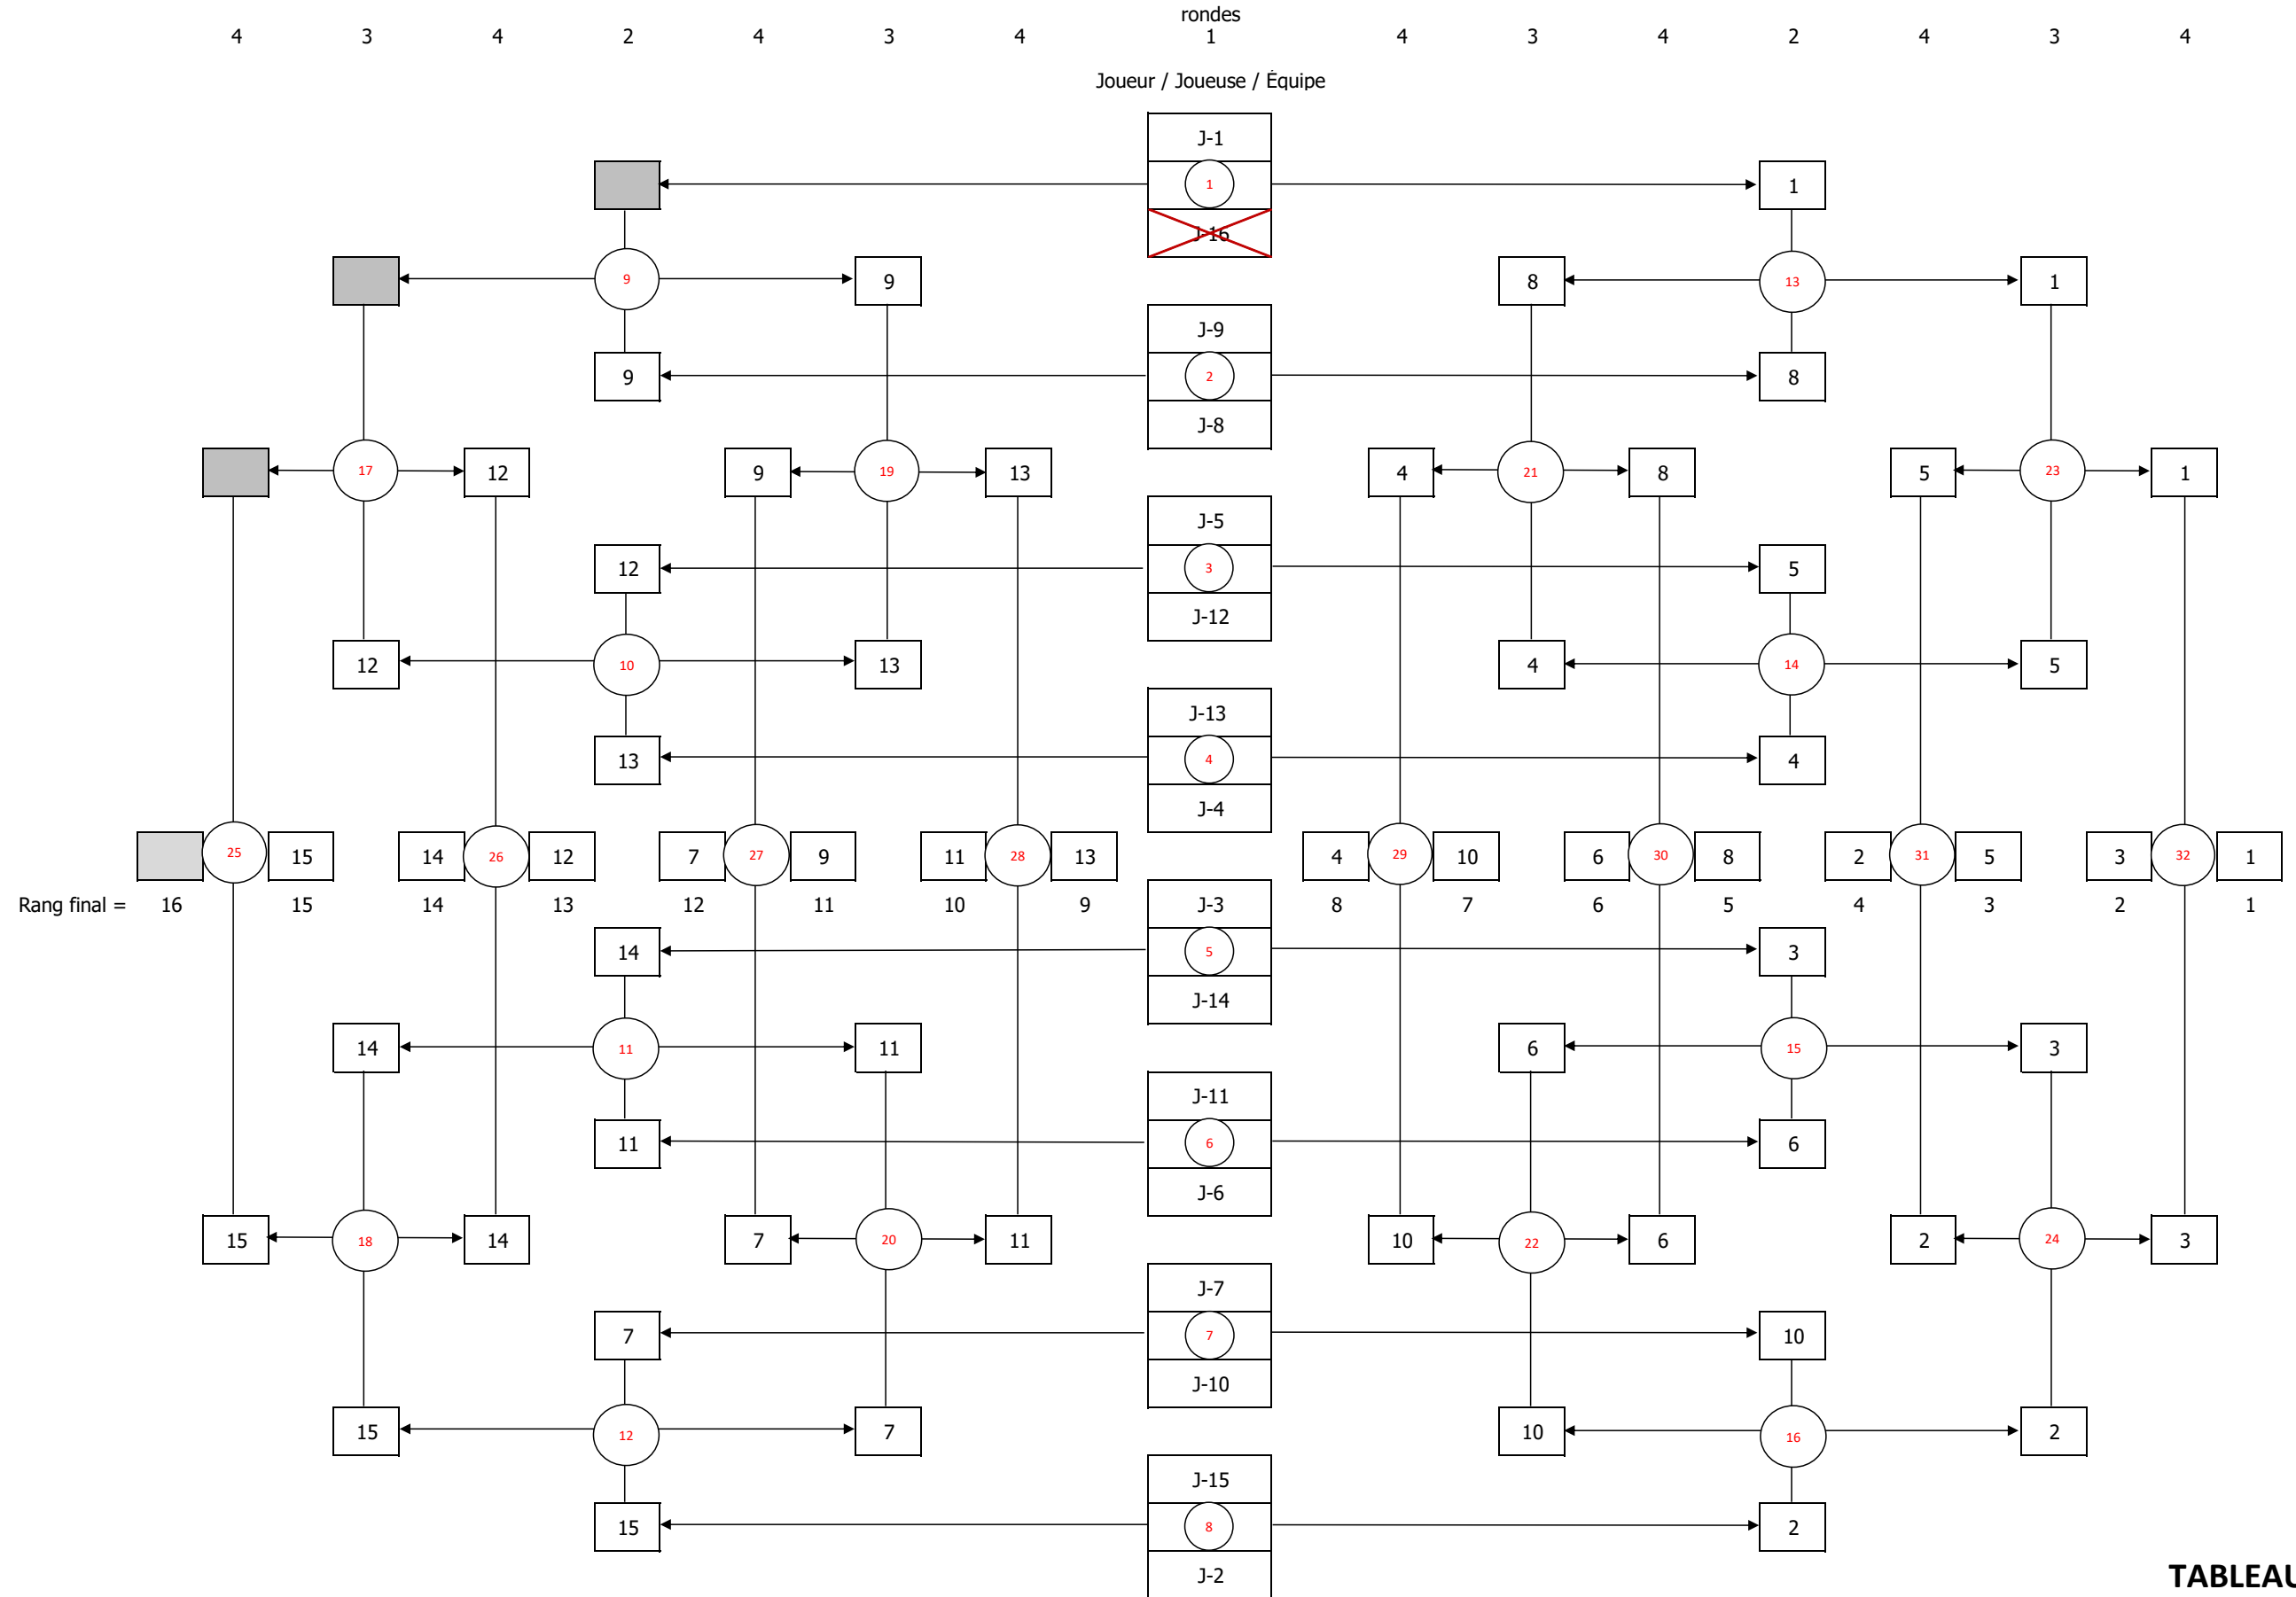

TOURNOI BENJAMIN 3 - 9 DÉCEMBRE 2023

SIMPLE FÉMININ - 54 joueuses présentes

NOM	PRÉNOM	ÉCOLE	J-
Nie	Anna (Baoyi)	Coll. Jean-Eudes 2	36
Perreault	Sophie	Coll. Int. Marie-de-France	37
Agresor	Keren Joyce	ÉS La Voie 2	38
Xiao	Lily Zhan Tu	Villa Ste-Marcelline	39
Shedeed	Selena	Coll. Mont-Saint-Louis 2	40
Gonzales Urbina	Angeline Elvira	Coll. Jean-Eudes 2	41
Semionov	Nina	Coll. de Montréal	42
Qian	Yiling	Coll. Jean-Eudes 2	43
Tanguay	Margo	Coll. Mont-Saint-Louis 2	44
Digé	Nahum-Keyla	Coll. Regina Assumpta	45
Gervais	Raphaëlle	Villa Ste-Marcelline	46
Hassan	Maya	Coll. Mont-Saint-Louis 2	47
Mesbah	Malak	ÉS La Voie 2	48
Wang	Fiona	Coll. Jean-Eudes 2	49
Traoré	Amy	ÉS La Voie 2	50
Bhérier	Megan	Coll. Regina Assumpta	51
Longo	Enora	Coll. Notre-Dame	52
Fang	Katherine	Ac. Michèle-Provost	53
Aina	Krystel	Coll. Regina Assumpta	54
Dubuc	Emmanuelle	Coll. Notre-Dame	55
Afinish	Caroline Mary	ÉS La Voie 2	56
André	Aïsha Claire	Coll. Regina Assumpta	

**BENJAMIN
 SIMPLE FÉMININ**

TABLEAU 1 À 16

TABLEAU 17 À 32 - Section 1/2

TABLEAU 17 À 32 - Section 2/2

TABLEAU 33 À 48 - Section 1/2

TABLEAU 33 À 48 - Section 2/2

TABLEAU 49 À 56

BENJAMIN - SIMPLE FÉMININ