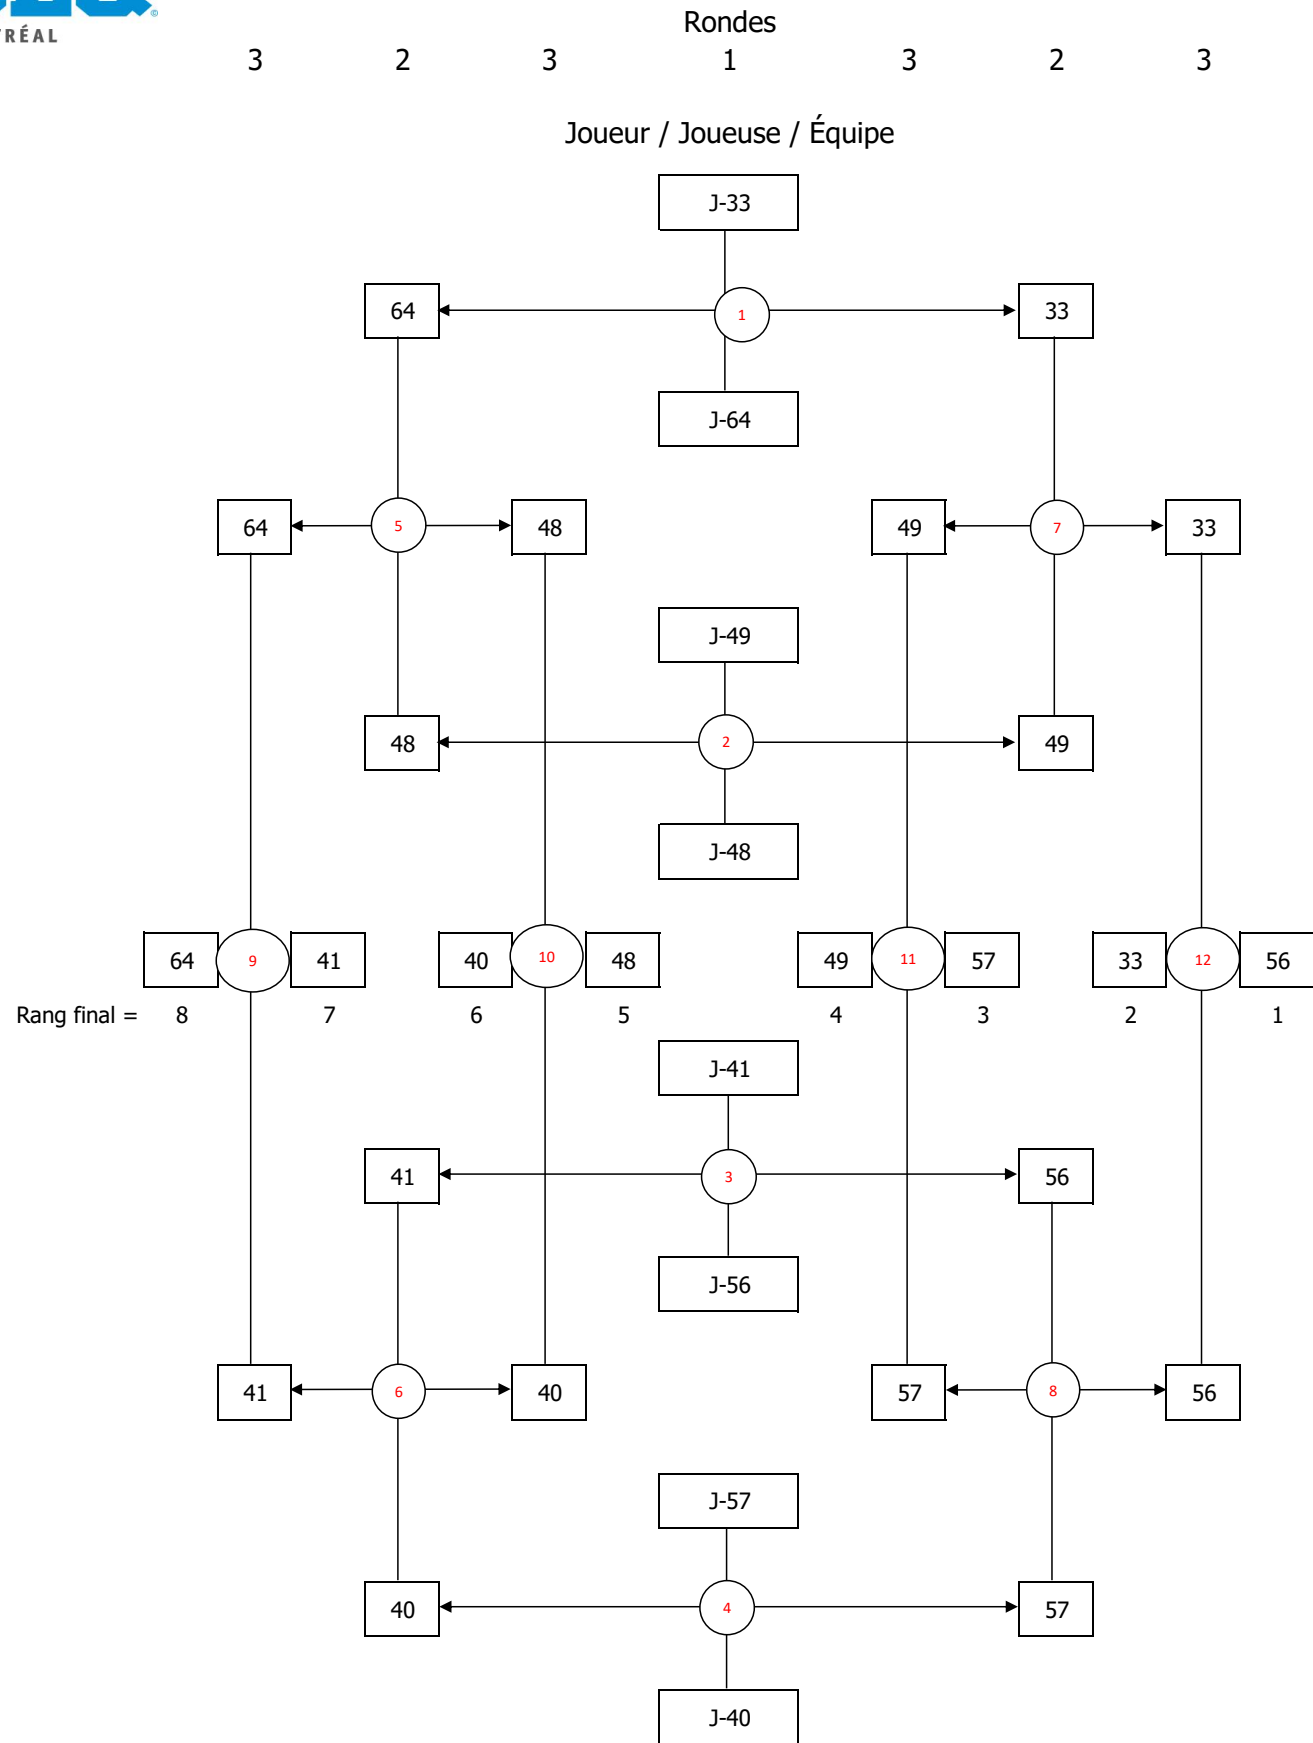

# TOURNOI JUVÉNILE 2 - 19 NOVEMBRE 2023

**JUVÉNILE  
 SIMPLE MASCULIN**

**TABLEAU 1 À 16**

**TABLEAU 17 À 32 - Section 1/2**

**TABLEAU 17 À 32 - Section 2/2**

**TABLEAU 33 À 64 - Section 1/4**

**TABLEAU 33 À 64 - Section 2/4**

**TABLEAU 33 À 64 - Section 3/4**