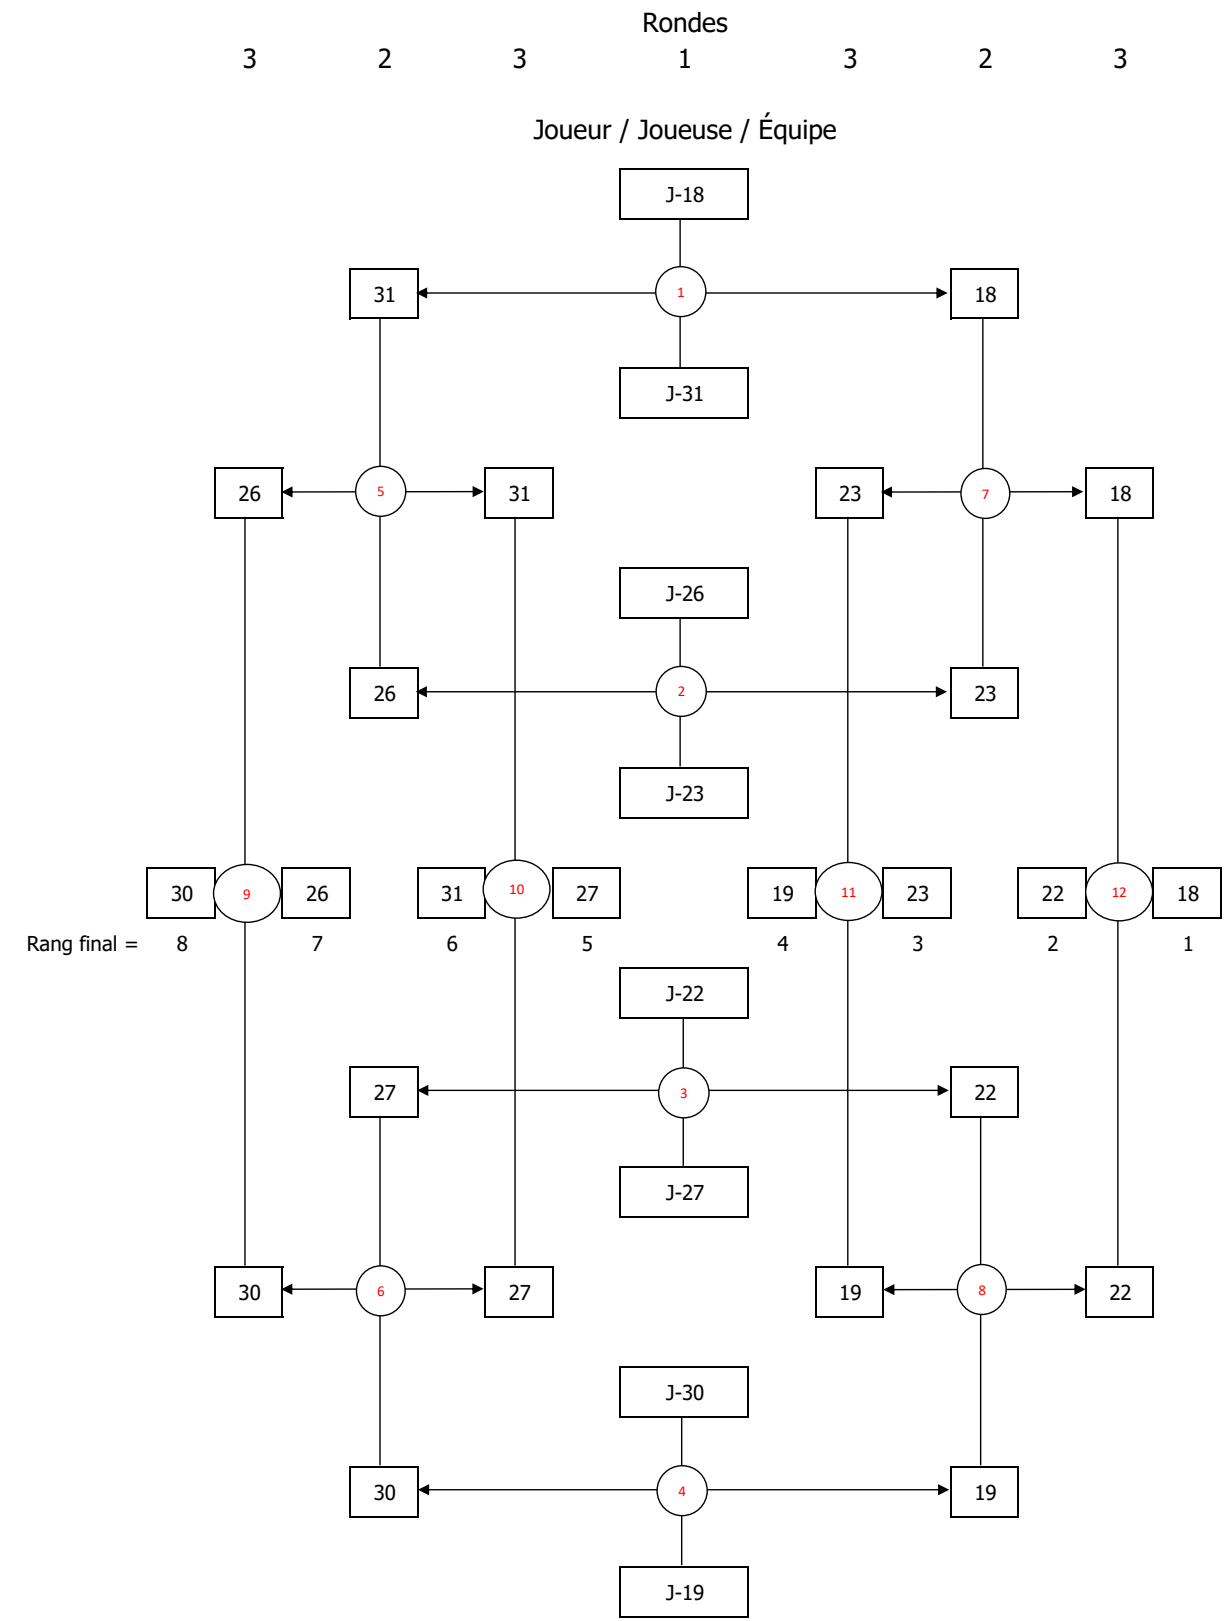

**JUVÉNILE  
 DOUBLE MIXTE**

**TABLEAU 1 À 16**

**TABLEAU 17 À 32 - Section 1/2**

**TABLEAU 17 À 32 - Section 2/2**

| Poule (J-33 à J-36) |    |                         |                                 |                                 |                                 |                                 |
|---------------------|----|-------------------------|---------------------------------|---------------------------------|---------------------------------|---------------------------------|
|                     | J- | Victoires /<br>défaites | 1                               | 2                               | 3                               | 4                               |
| 1                   | 34 | D D V                   | <del>                    </del> | D 17-21                         | D 13-21                         | V 21-16                         |
| 2                   | 35 | V V V                   | V 21-17                         | <del>                    </del> | V 21-17                         | V 21-15                         |
| 3                   | 33 | V D V                   | V 21-13                         | D 17-21                         | <del>                    </del> | V 21-10                         |
| 4                   | 36 | D D D                   | D 16-21                         | D 15-21                         | D 10-21                         | <del>                    </del> |