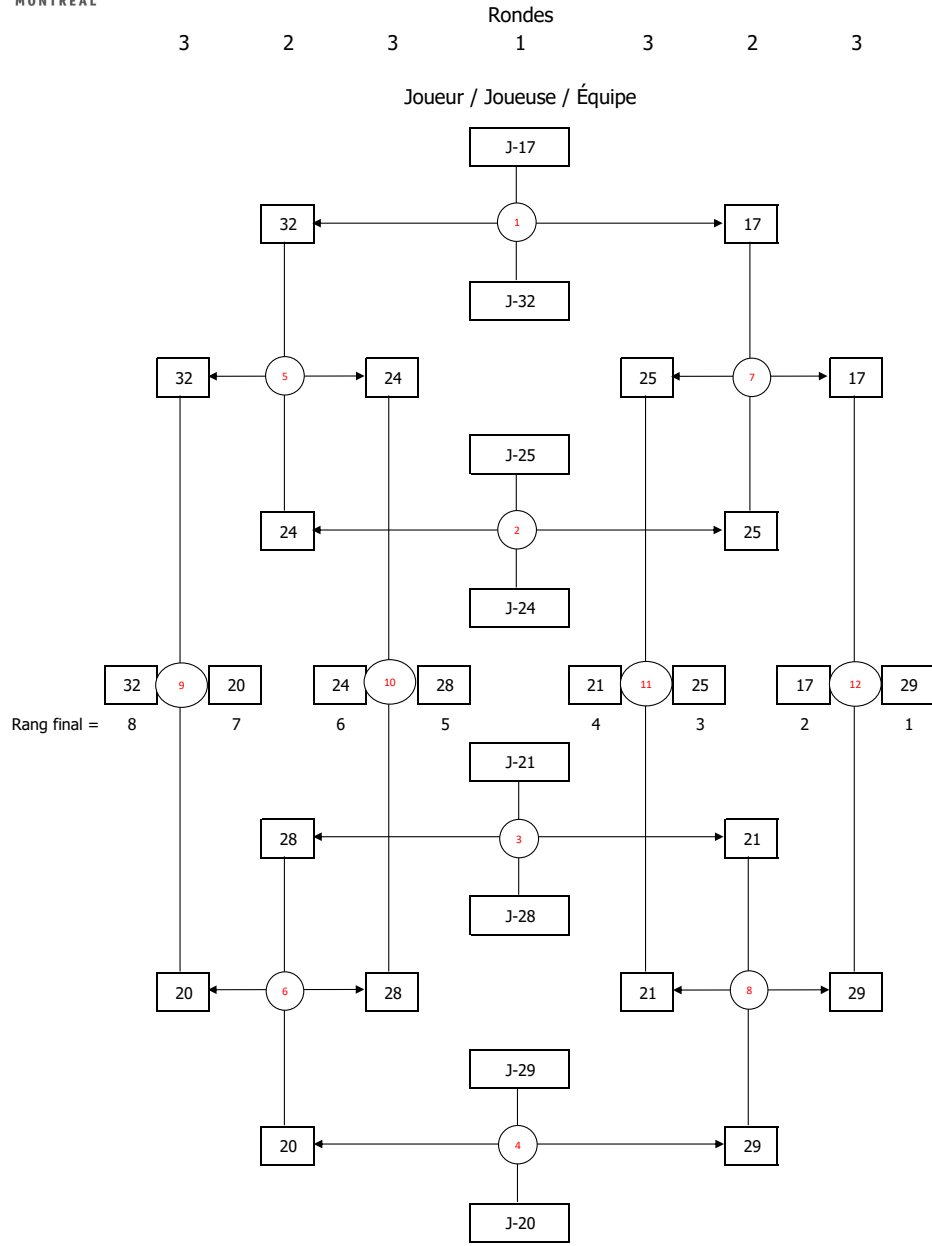

DOUBLE MIXTE

NOM	PRÉNOM	SEXE	ÉCOLE	J-
Khoo	Michael	M	ÉS Pierre-Dupuy	44
Mignacca	Kadek Angelina	F	ÉS Pierre-Dupuy	44

TABLEAU 17 À 32 - Section 1/2

TABLEAU 17 À 32 - Section 2/2

TABLEAU 33 À 40

Poule (J-41 à J-44)

	J-	Victoires / défaites	1	2	3	4
1	41	V D V	 	V 21-19	D 22-24	V 21-19
2	42	D D D	D 19-21	 	D 12-15	D 18-21
3	43	V V V	V 24-22	V 15-12	 	V 22-20
4	44	D V D	D 19-21	V 21-18	D 20-22	

1e position	J 43	3 victoires
2e position	J 41	2 victoires
3e position	J 44	1 victoire
4e position	J 42	0 victoire

TABLEAU 17 À 32 - Section 2/2

TABLEAU 33 À 64 - Section 1/4

TABLEAU 33 À 64 - Section 2/4

TABLEAU 33 À 64 - Section 3/4

TABLEAU 33 À 64 - Section 4/4

TABLEAU 65 À 80 - Section 1/2

TABLEAU 65 À 80 - Section 2/2