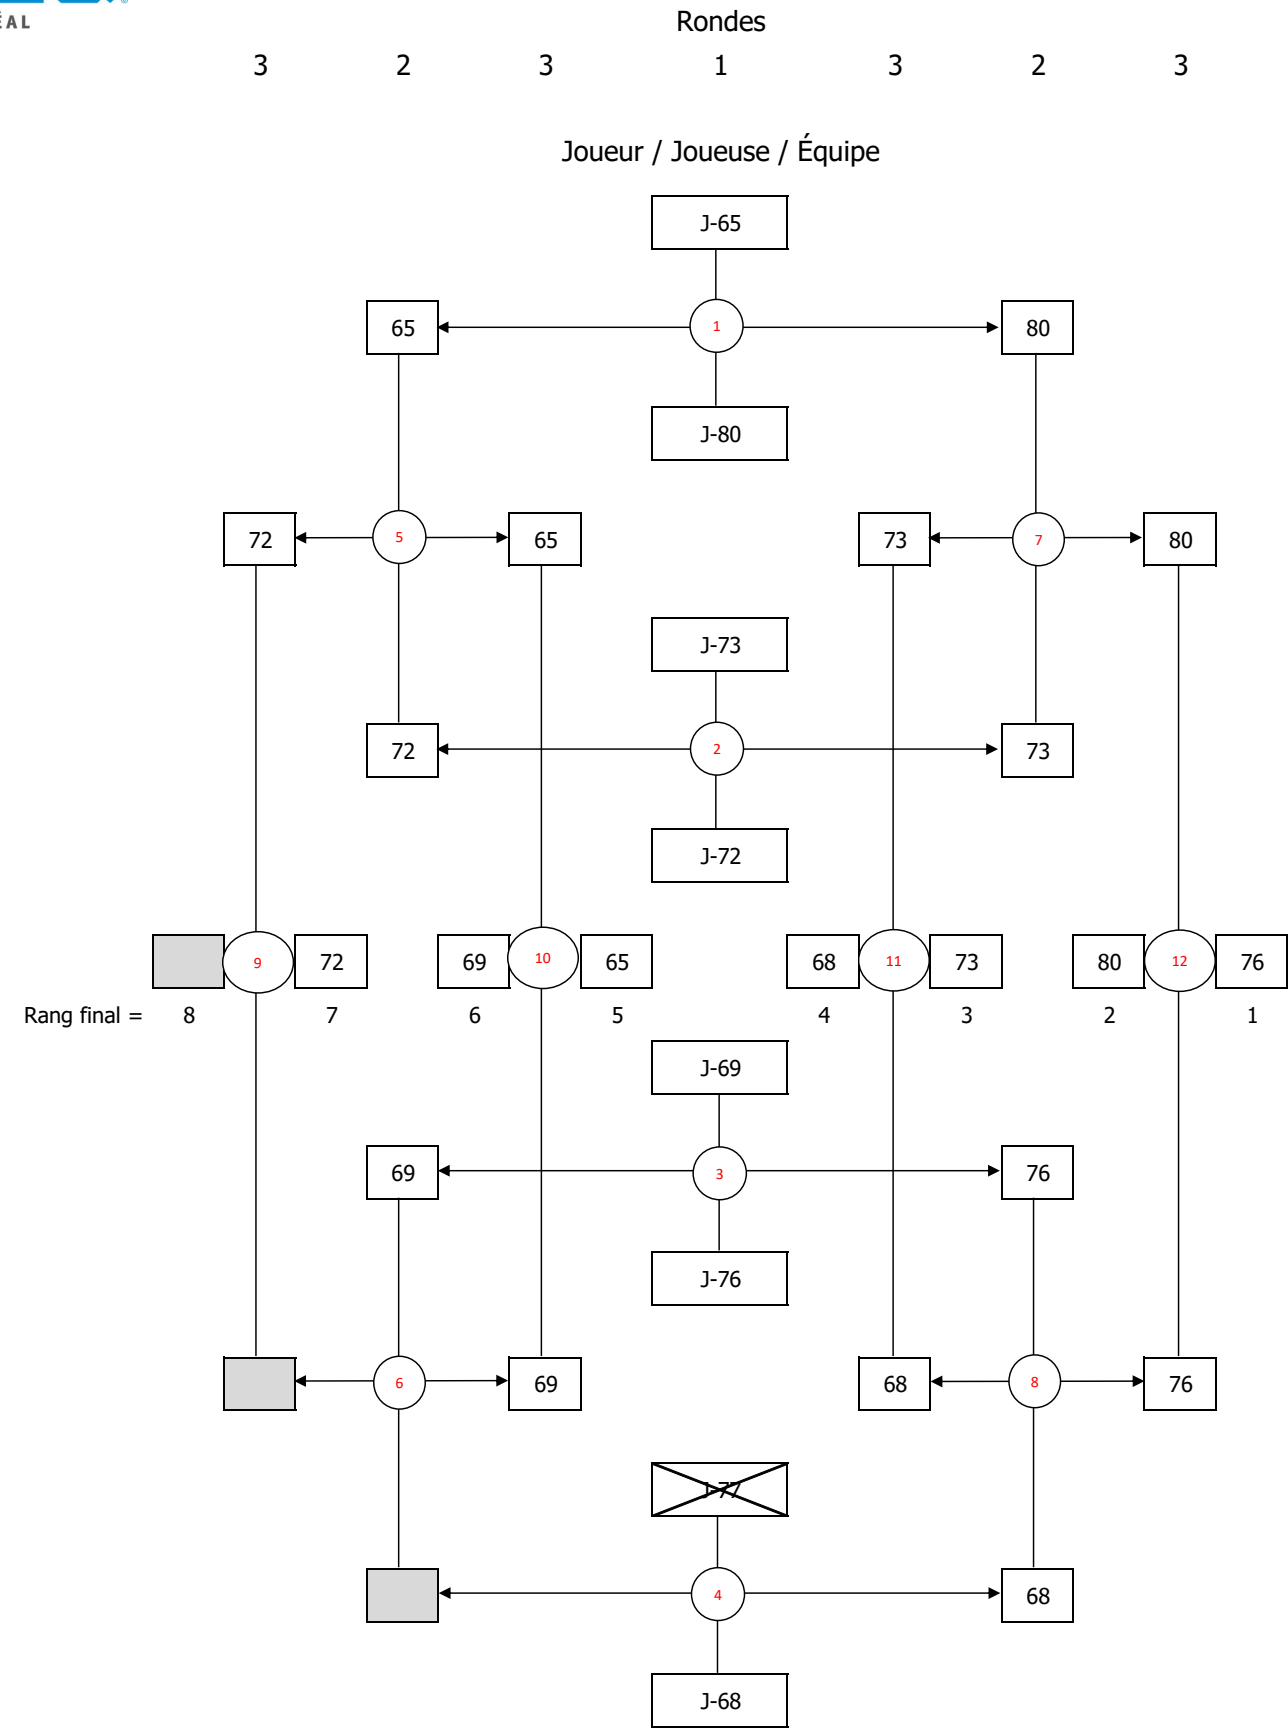

Khoo	Michael	ÉS Pierre-Dupuy	34
Ngoto	Manassé	ÉS Pierre-Dupuy	
Rioux-Lafleur	Hugo	ÉS Pierre-Dupuy	64
Tahi	Adam	ÉS Pierre-Dupuy	72

**BENJAMIN
 SIMPLE MASCULIN**

TABLEAU 1 À 16

TABLEAU 17 À 32 - Section 1/2

TABLEAU 17 À 32 - Section 2/2

TABLEAU 33 À 64 - Section 1/4

TABLEAU 33 À 64 - Section 2/4

TABLEAU 33 À 64 - Section 3/4

TABLEAU 33 À 64 - Section 4/4

TABLEAU 65 À 80 - Section 1/2

TABLEAU 65 À 80 - Section 2/2