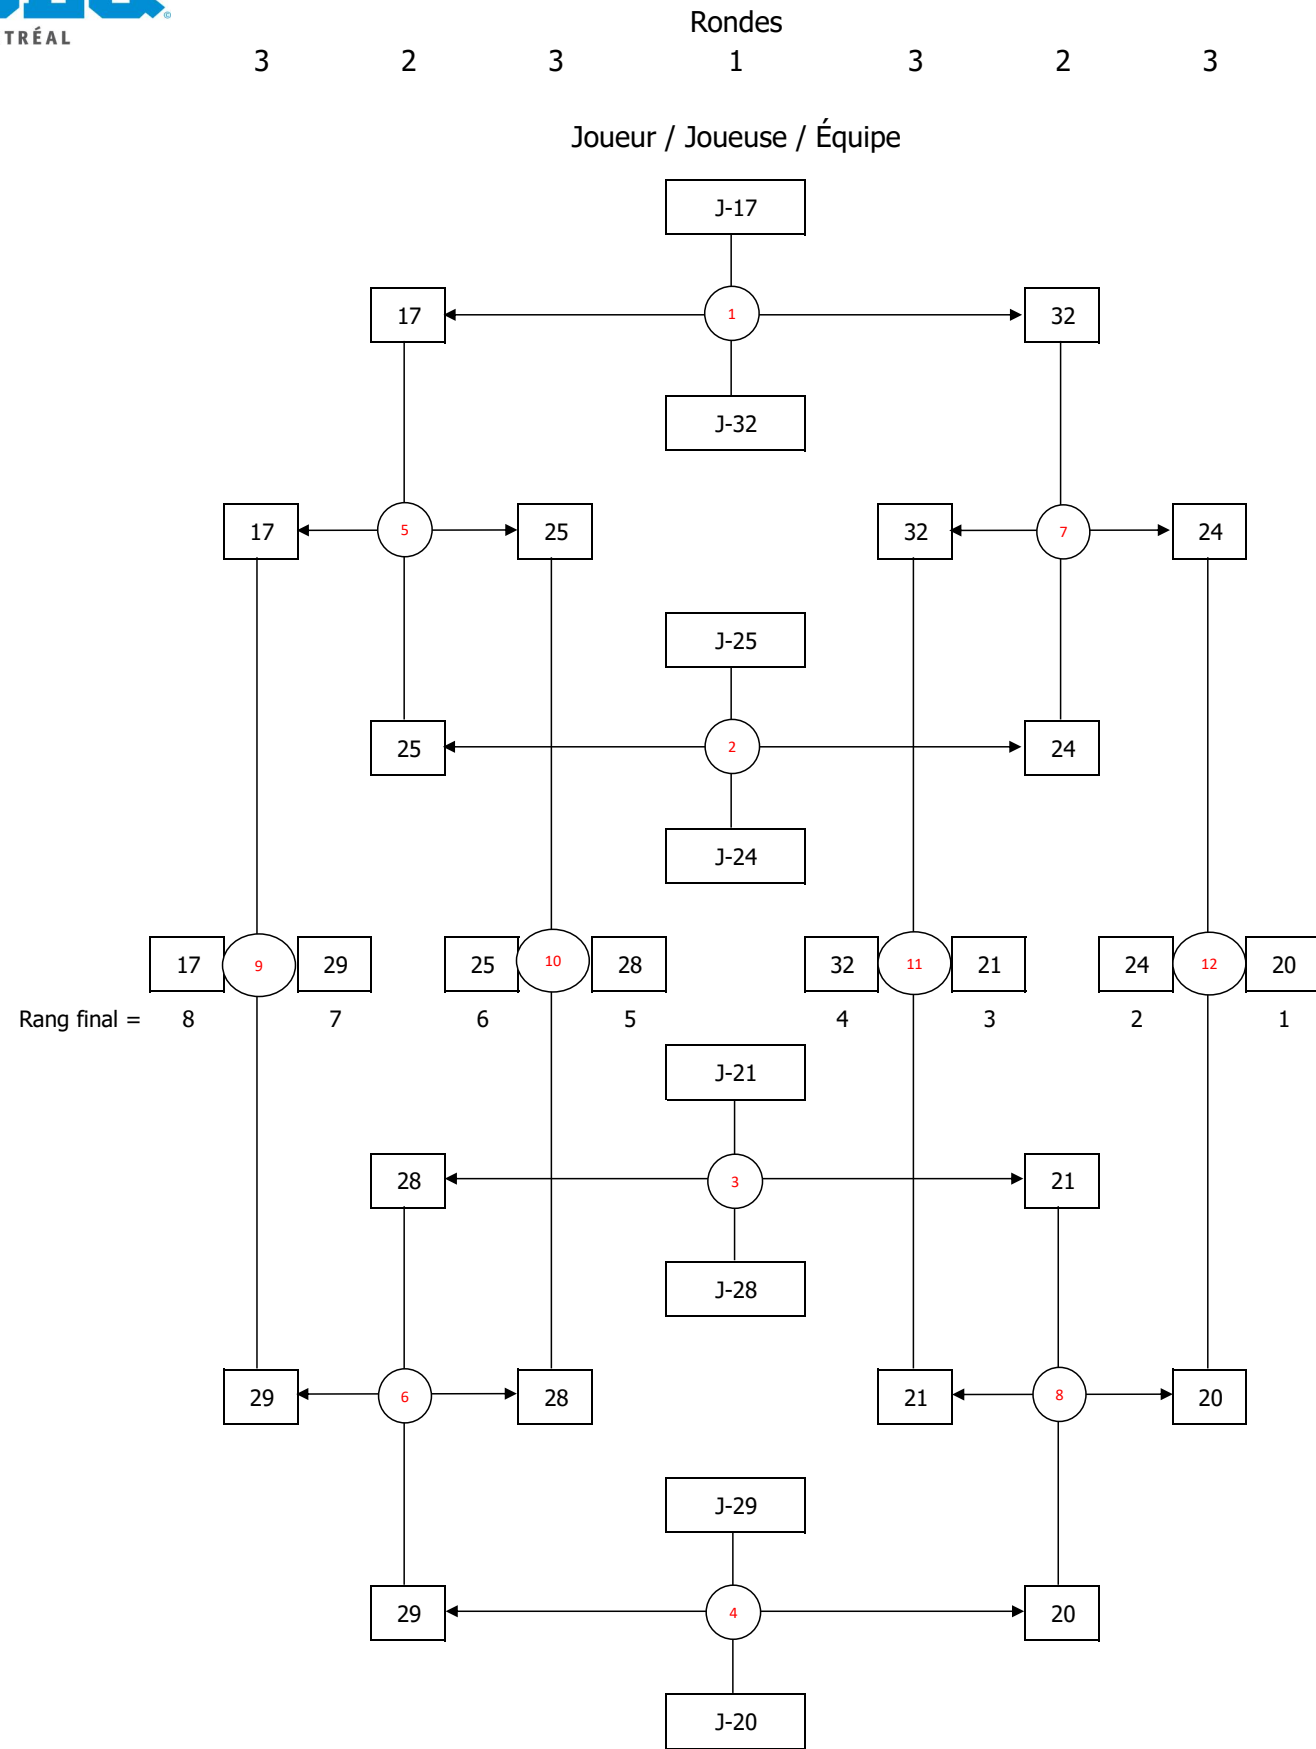

**BENJAMIN
 DOUBLE FÉMININ**

TABLEAU 17 À 24

Poule (J-25 à J-28)

	J-	Victoires / défaites	1	2	3	4
1	25	D V D	 	D 10-21	V 21-13	D 15-21
2	26	V V V	V 21-10	 	V 21-11	V 21-10
3	27	D D D	D 13-21	D 11-21	 	D 19-21
4	28	V D V	V 21-15	D 10-21	V 21-19	

**BENJAMIN
 SIMPLE FÉMININ**

TABLEAU 1 À 16

TABLEAU 17 À 32 - Section 1/2

TABLEAU 17 À 32 - Section 2/2

TABLEAU 33 À 48 - Section 1/2

TABLEAU 33 À 48 - Section 2/2

Rondes

3 2 3 1 3 2 3