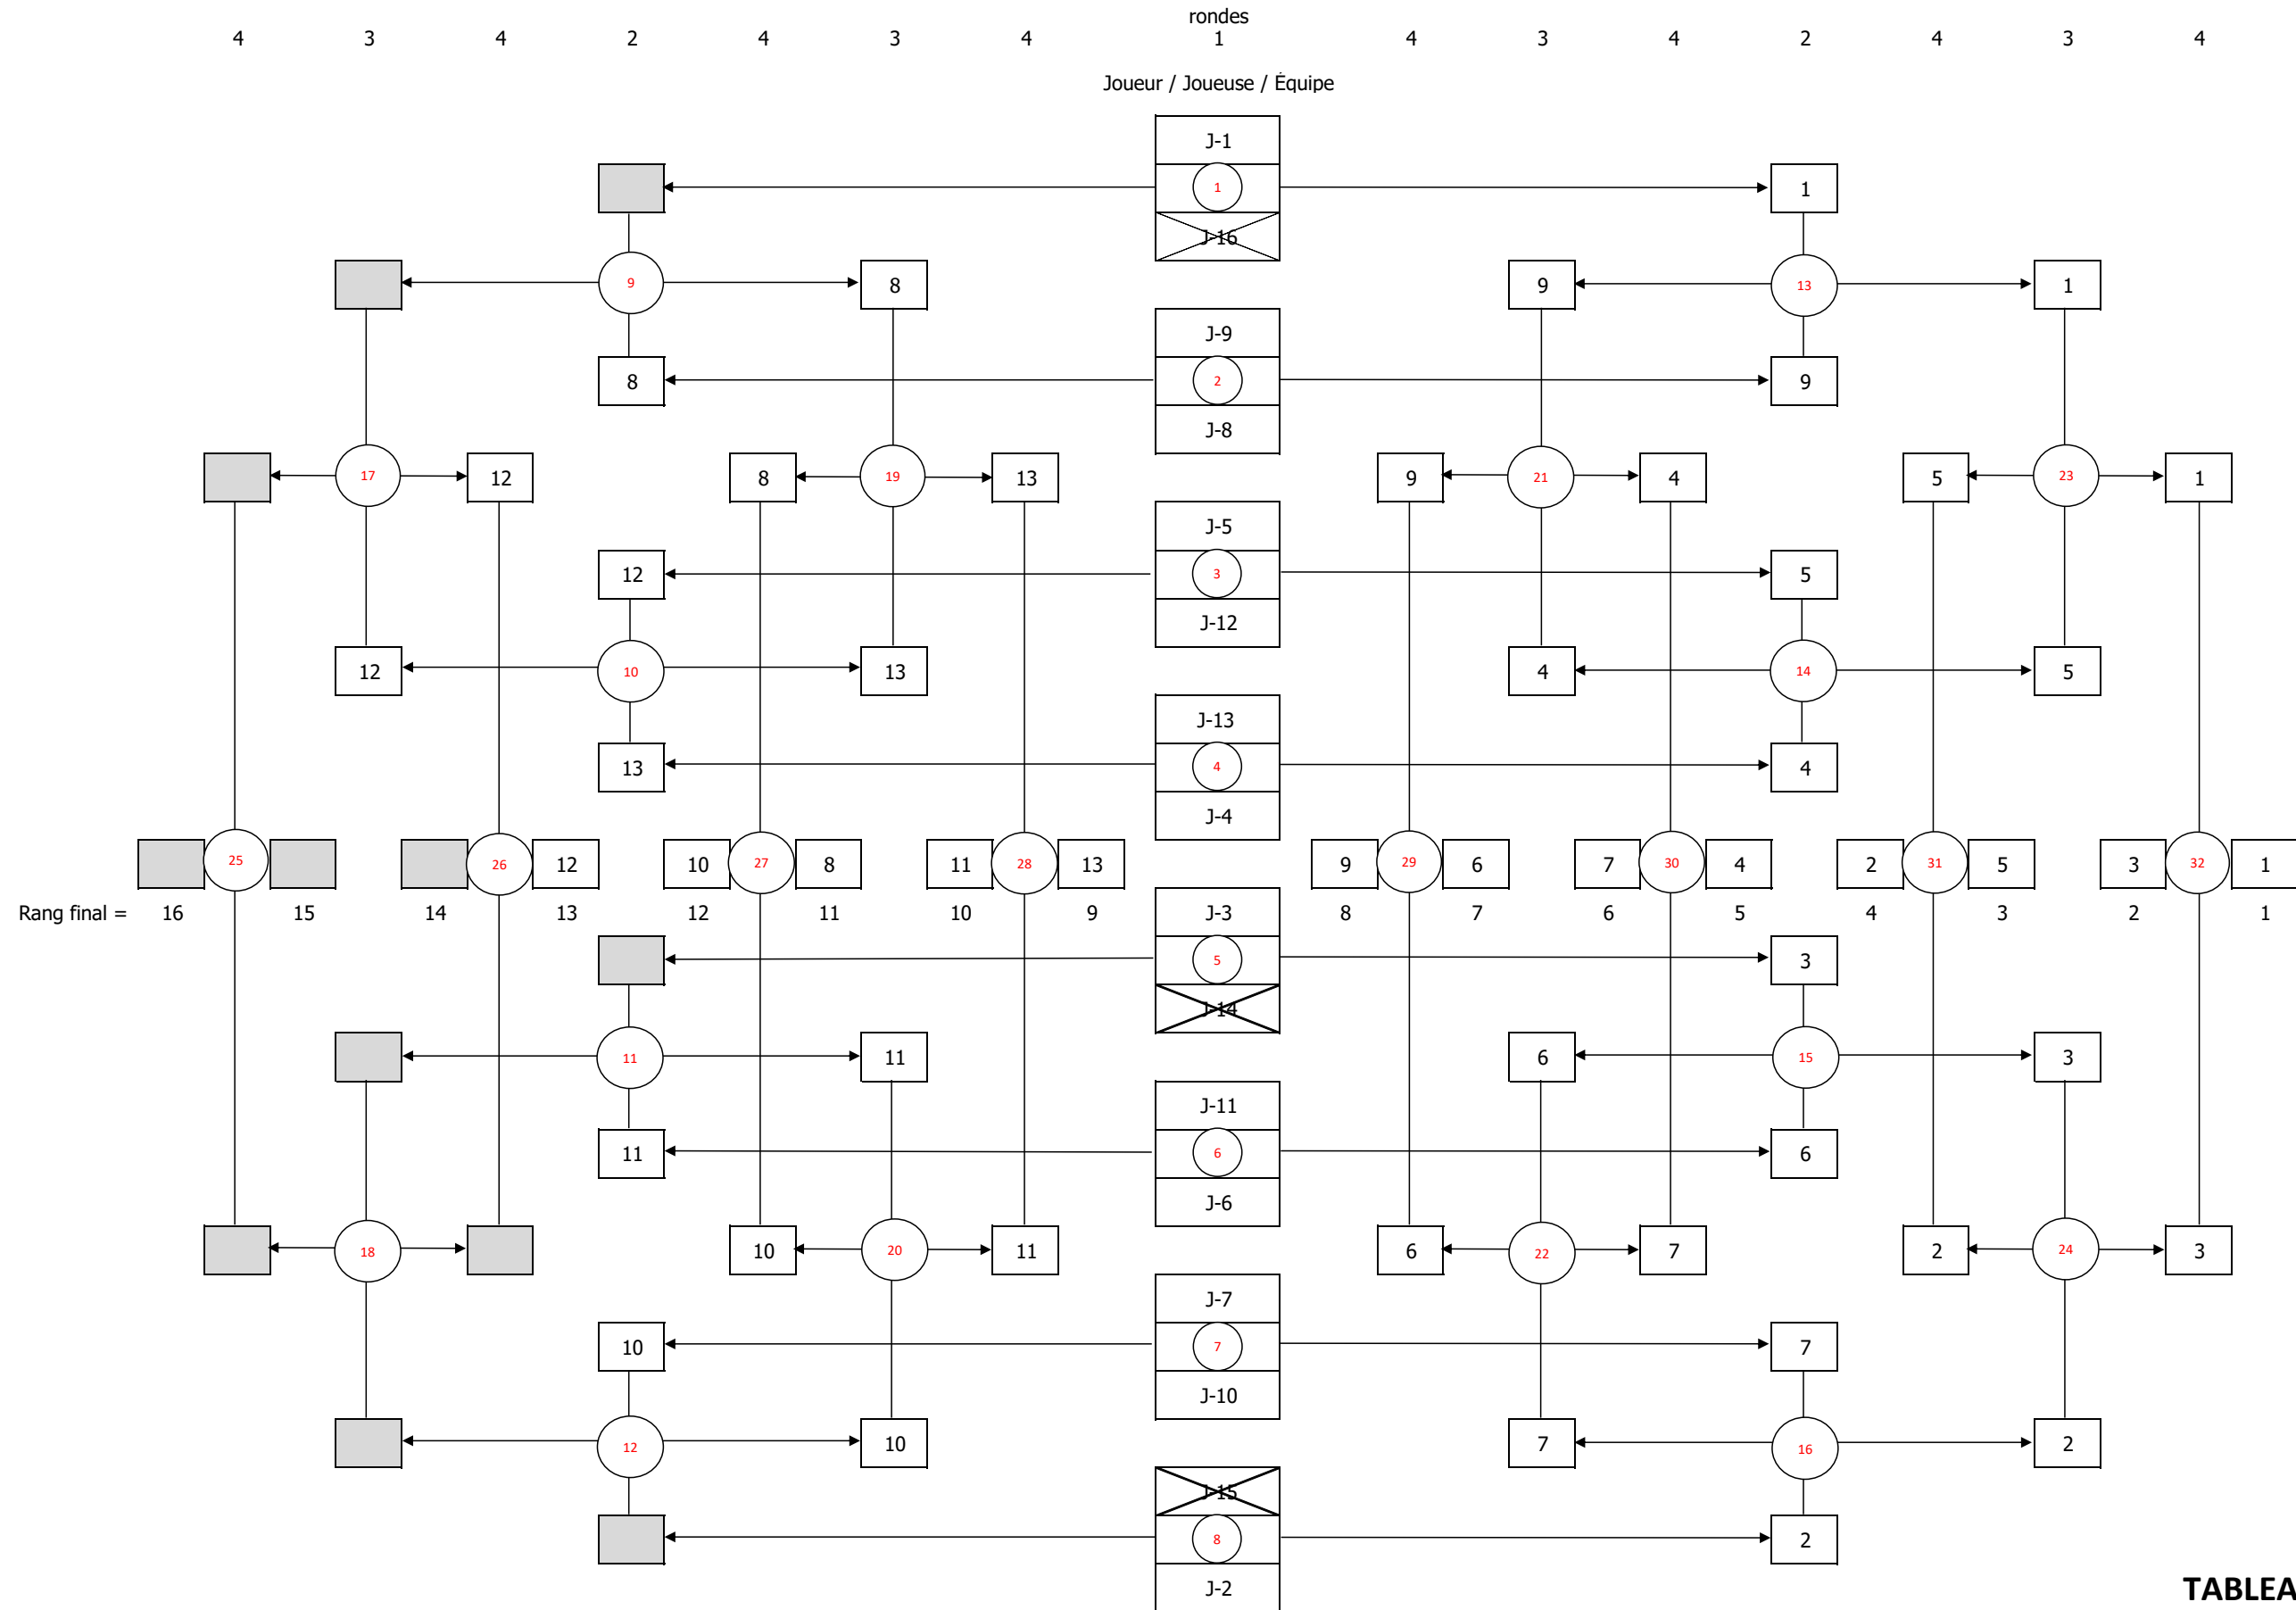

**BENJAMIN
 SIMPLE FÉMININ**

TABLEAU 1 À 16

TABLEAU 17 À 32 - Section 1/2

TABLEAU 17 À 32 - Section 2/2

TABLEAU 33 À 48 - Section 1/2

TABLEAU 33 À 48 - Section 2/2

Rondes

3 2 3 1 3 2 3

TABLEAU 17 À 32 - Section 2/2

TABLEAU 33 À 64 - Section 1/4

TABLEAU 33 À 64 - Section 2/4

TABLEAU 33 À 64 - Section 3/4

TABLEAU 33 À 64 - Section 4/4

TABLEAU 65 À 80 - Section 1/2

TABLEAU 65 À 80 - Section 2/2

**BENJAMIN
 DOUBLE MASCULIN**

TABLEAU 1 À 16

TABLEAU 17 À 32 - Section 1/2

TABLEAU 17 À 32 - Section 2/2

Poule (J-33 à J-37)

	J-	Victoires / défaites	1	2	3	4	5
1	33	DDVV	 	D 0-21	D 12-21	V 21-16	V 21-17
2	34	VDDV	V 21-0	 	D 11-21	D 17-21	V 21-18
3	35	VVVV	V 21-12	V 21-11	 	V 21-10	V 21-17
4	36	DVDD	D 16-21	V 21-17	D 10-21	 	D 17-21
5	37	DDDV	D 17-21	D 18-21	D 17-21	V 21-17	

1e position	J 35	4 victoires
2e position	J 34	2 victoires Victoire contre J 33
3e position	J 33	2 victoires
4e position	J 37	1 victoire Victoire contre J 36
5e position	J 36	1 victoire