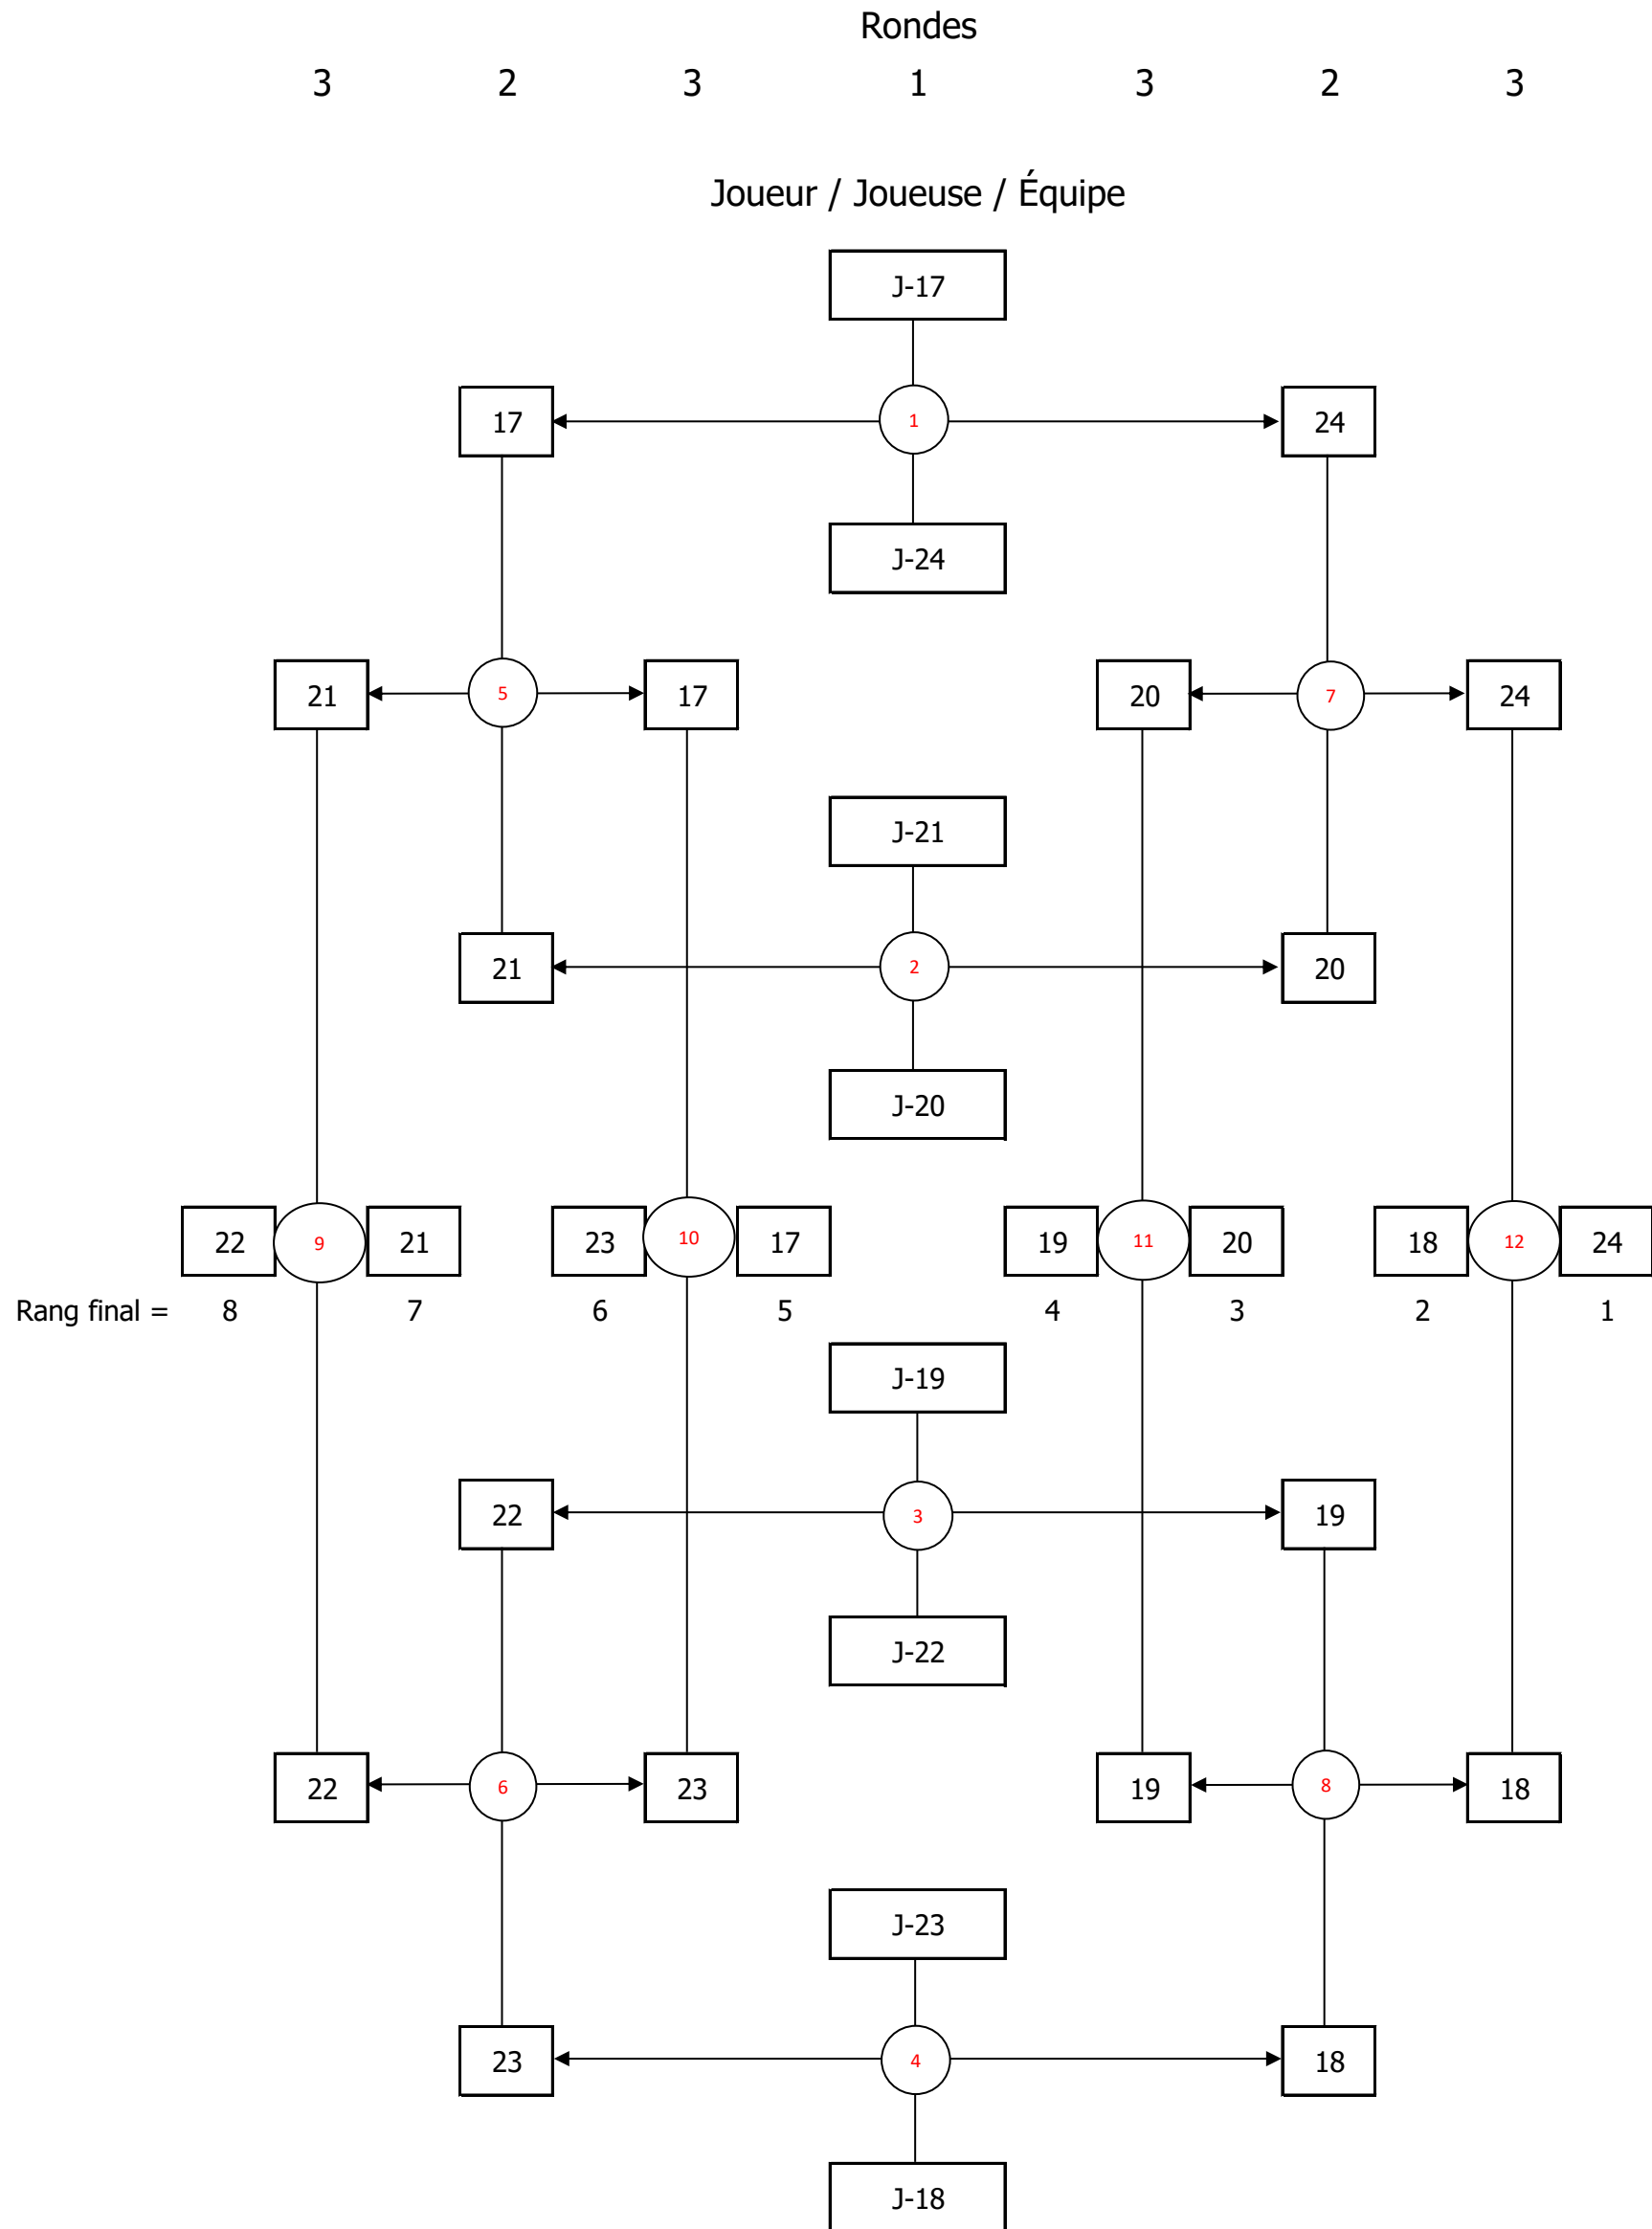

**BENJAMIN
 DOUBLE FÉMININ**

TABLEAU 17 À 24

Poule (J-25 à J-28)

	J-	Victoires / défaites	1	2	3	4
1	25	D V D	 	D 10-21	V 21-13	D 15-21
2	26	V V V	V 21-10	 	V 21-11	V 21-10
3	27	D D D	D 13-21	D 11-21	 	D 19-21
4	28	V D V	V 21-15	D 10-21	V 21-19	

**BENJAMIN
 SIMPLE FÉMININ**

TABLEAU 1 À 16

TABLEAU 17 À 32 - Section 1/2

TABLEAU 17 À 32 - Section 2/2

TABLEAU 33 À 48 - Section 1/2

TABLEAU 33 À 48 - Section 2/2

Rondes

3 2 3 1 3 2 3