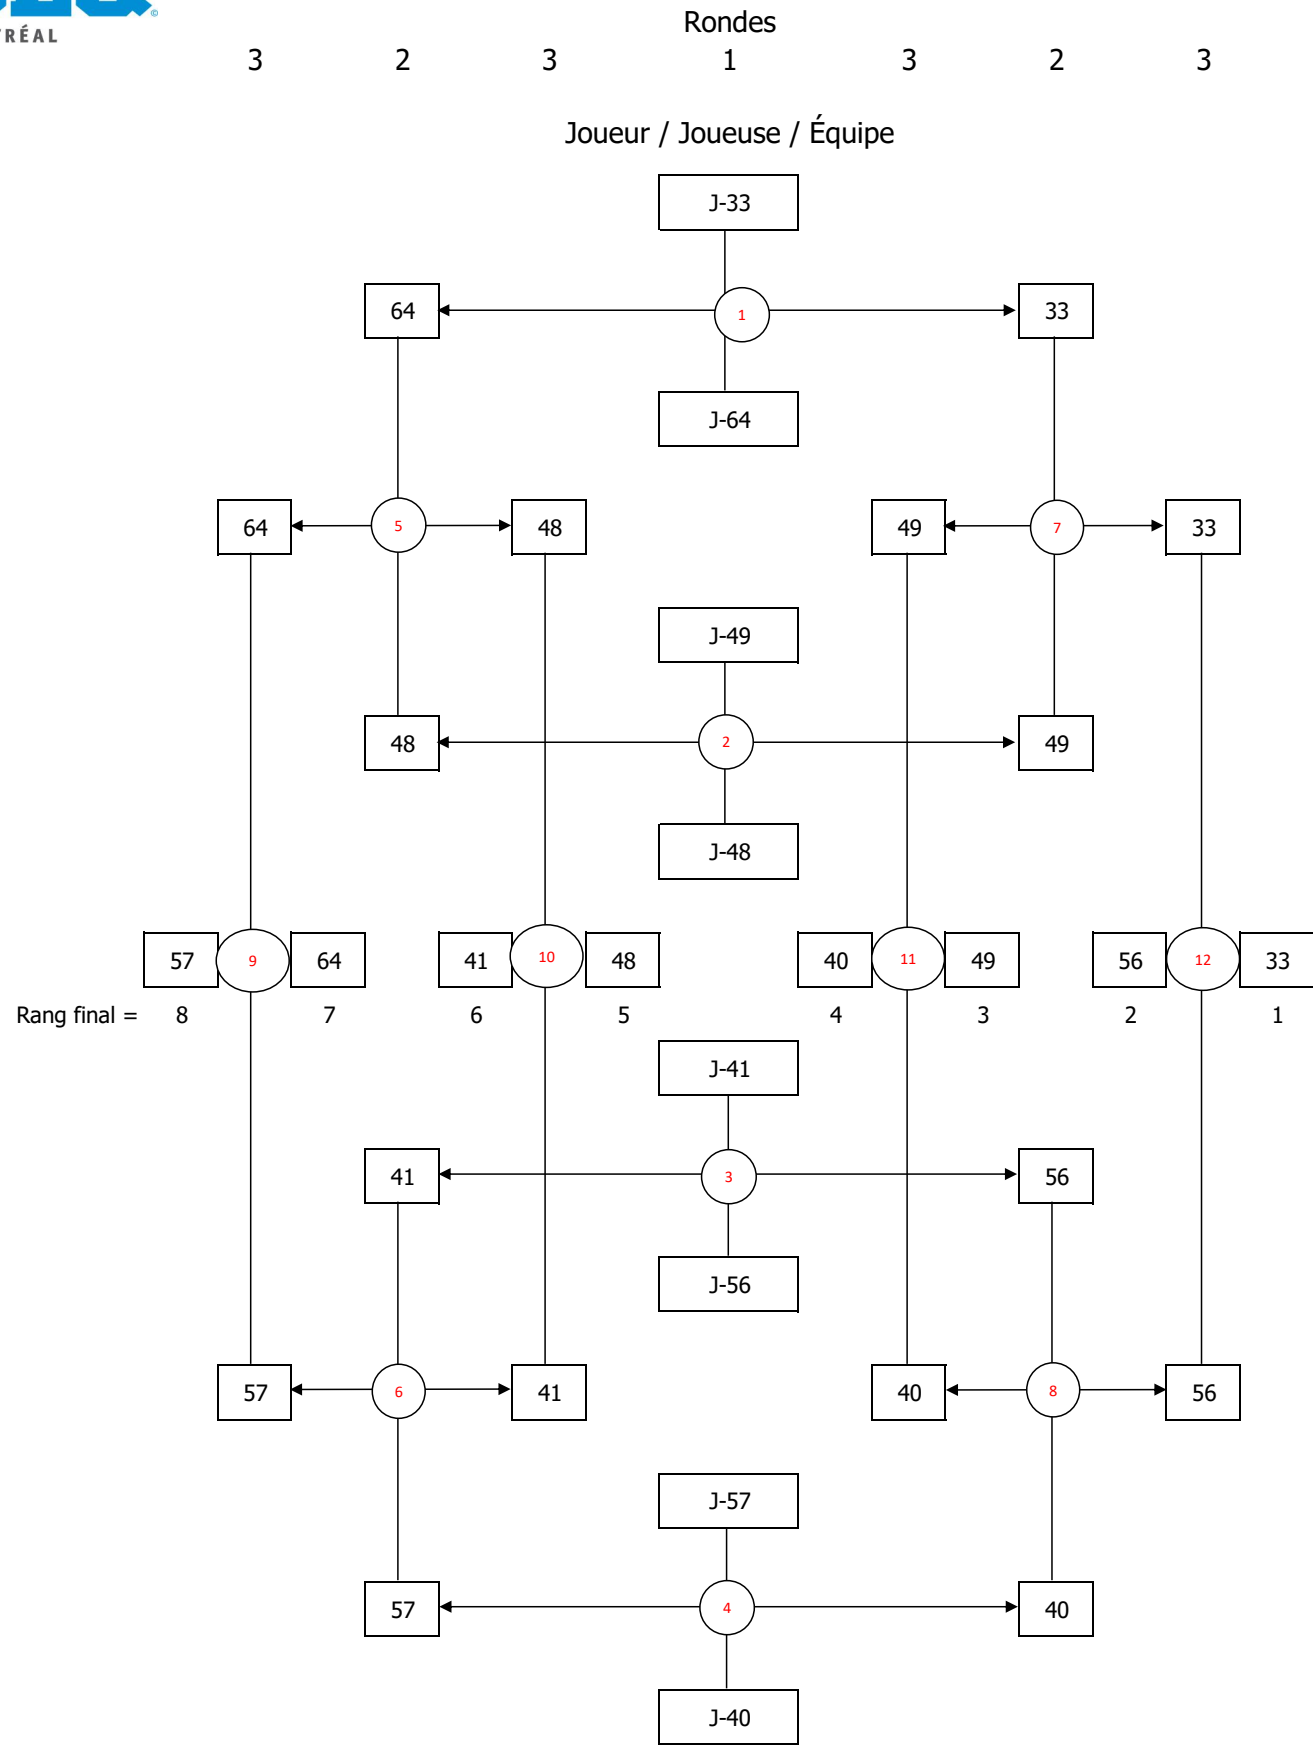

Khoo	Michael	ÉS Pierre-Dupuy	34
Ngoto	Manassé	ÉS Pierre-Dupuy	
Rioux-Lafleur	Hugo	ÉS Pierre-Dupuy	64
Tahi	Adam	ÉS Pierre-Dupuy	72

**BENJAMIN
 SIMPLE MASCULIN**

TABLEAU 1 À 16

TABLEAU 17 À 32 - Section 1/2

TABLEAU 17 À 32 - Section 2/2

TABLEAU 33 À 64 - Section 1/4

TABLEAU 33 À 64 - Section 2/4

TABLEAU 33 À 64 - Section 3/4

TABLEAU 33 À 64 - Section 4/4

TABLEAU 65 À 80 - Section 1/2

TABLEAU 65 À 80 - Section 2/2