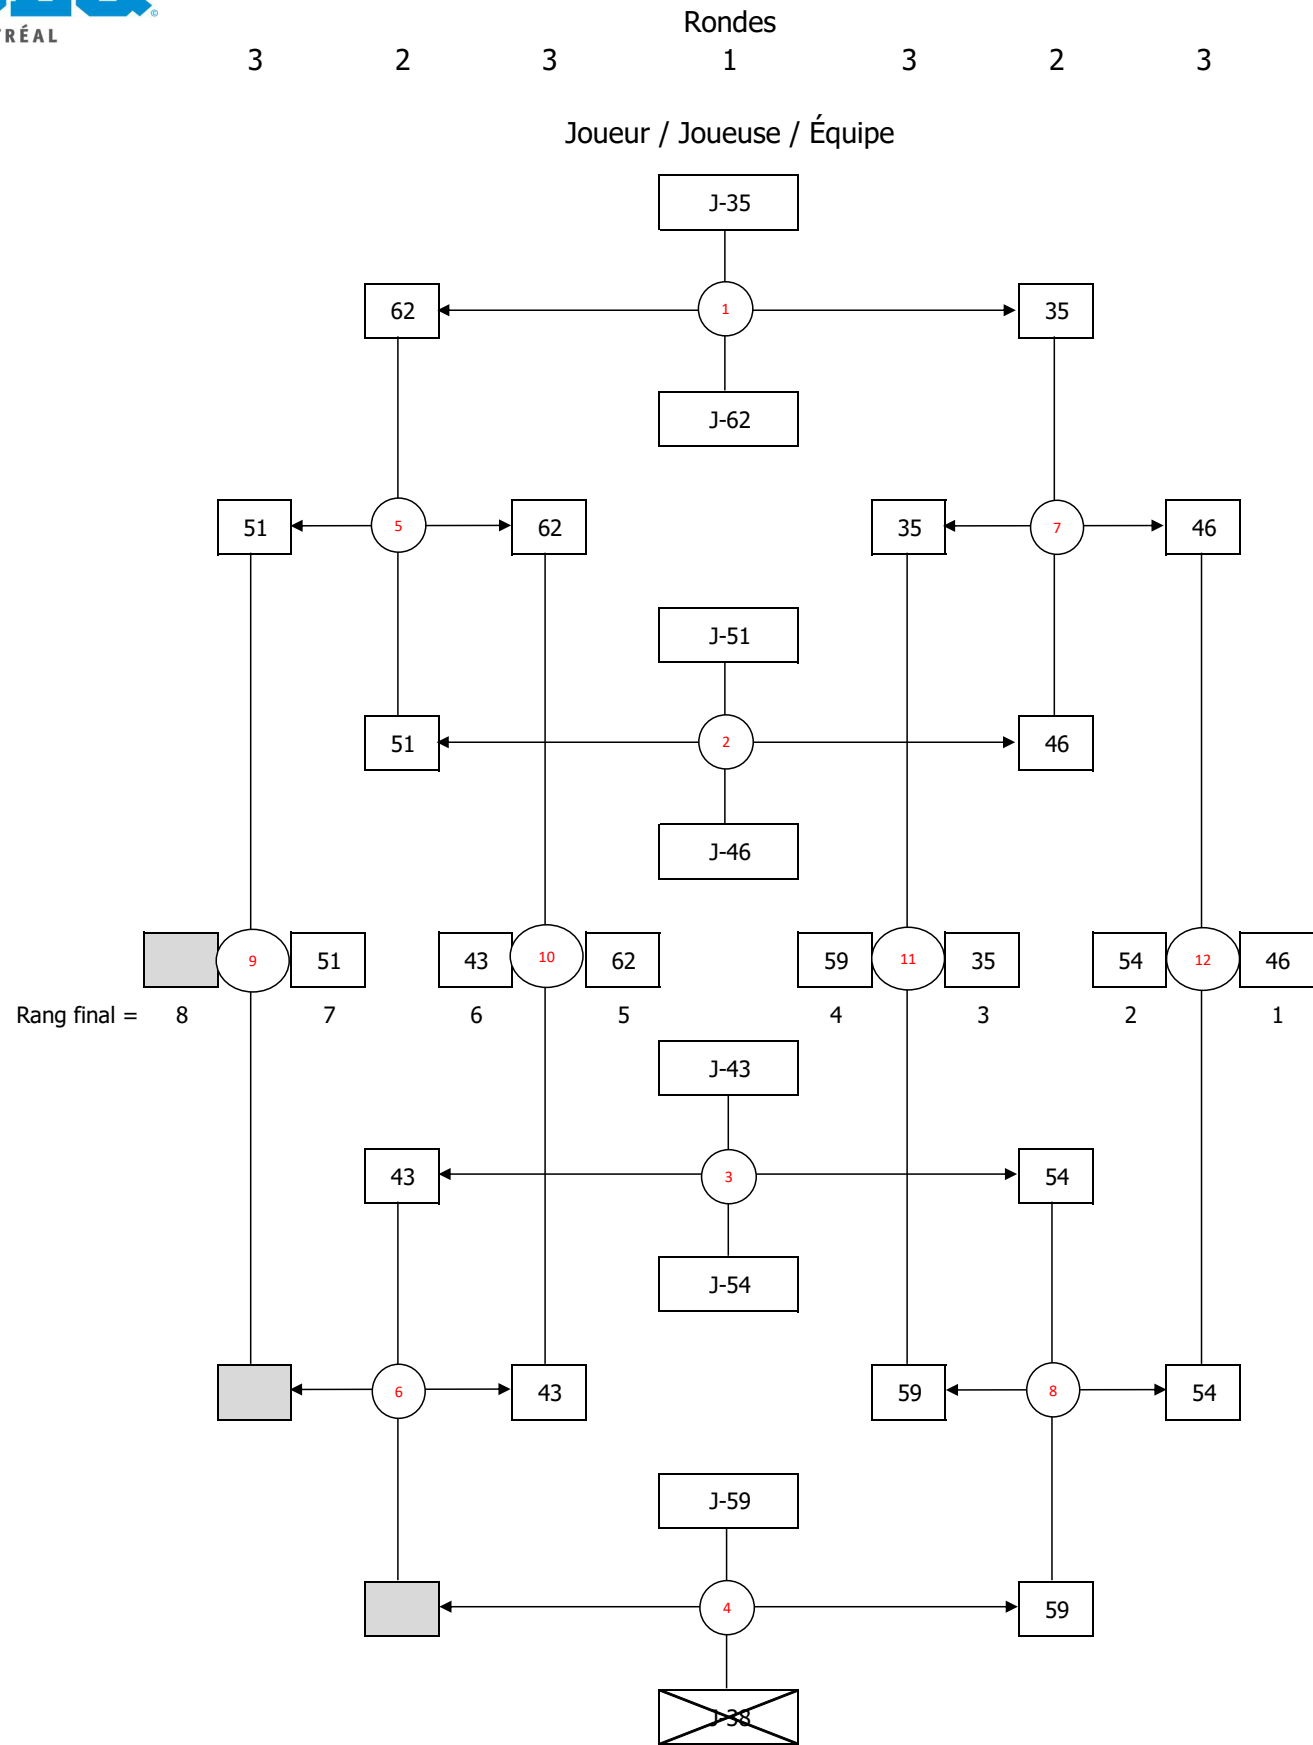

Khoo	Michael	ÉS Pierre-Dupuy	34
Ngoto	Manassé	ÉS Pierre-Dupuy	
Rioux-Lafleur	Hugo	ÉS Pierre-Dupuy	64
Tahi	Adam	ÉS Pierre-Dupuy	72

**BENJAMIN
 SIMPLE MASCULIN**

TABLEAU 1 À 16

TABLEAU 17 À 32 - Section 1/2

TABLEAU 17 À 32 - Section 2/2

TABLEAU 33 À 64 - Section 1/4

TABLEAU 33 À 64 - Section 2/4

TABLEAU 33 À 64 - Section 3/4

TABLEAU 33 À 64 - Section 4/4

TABLEAU 65 À 80 - Section 1/2

TABLEAU 65 À 80 - Section 2/2