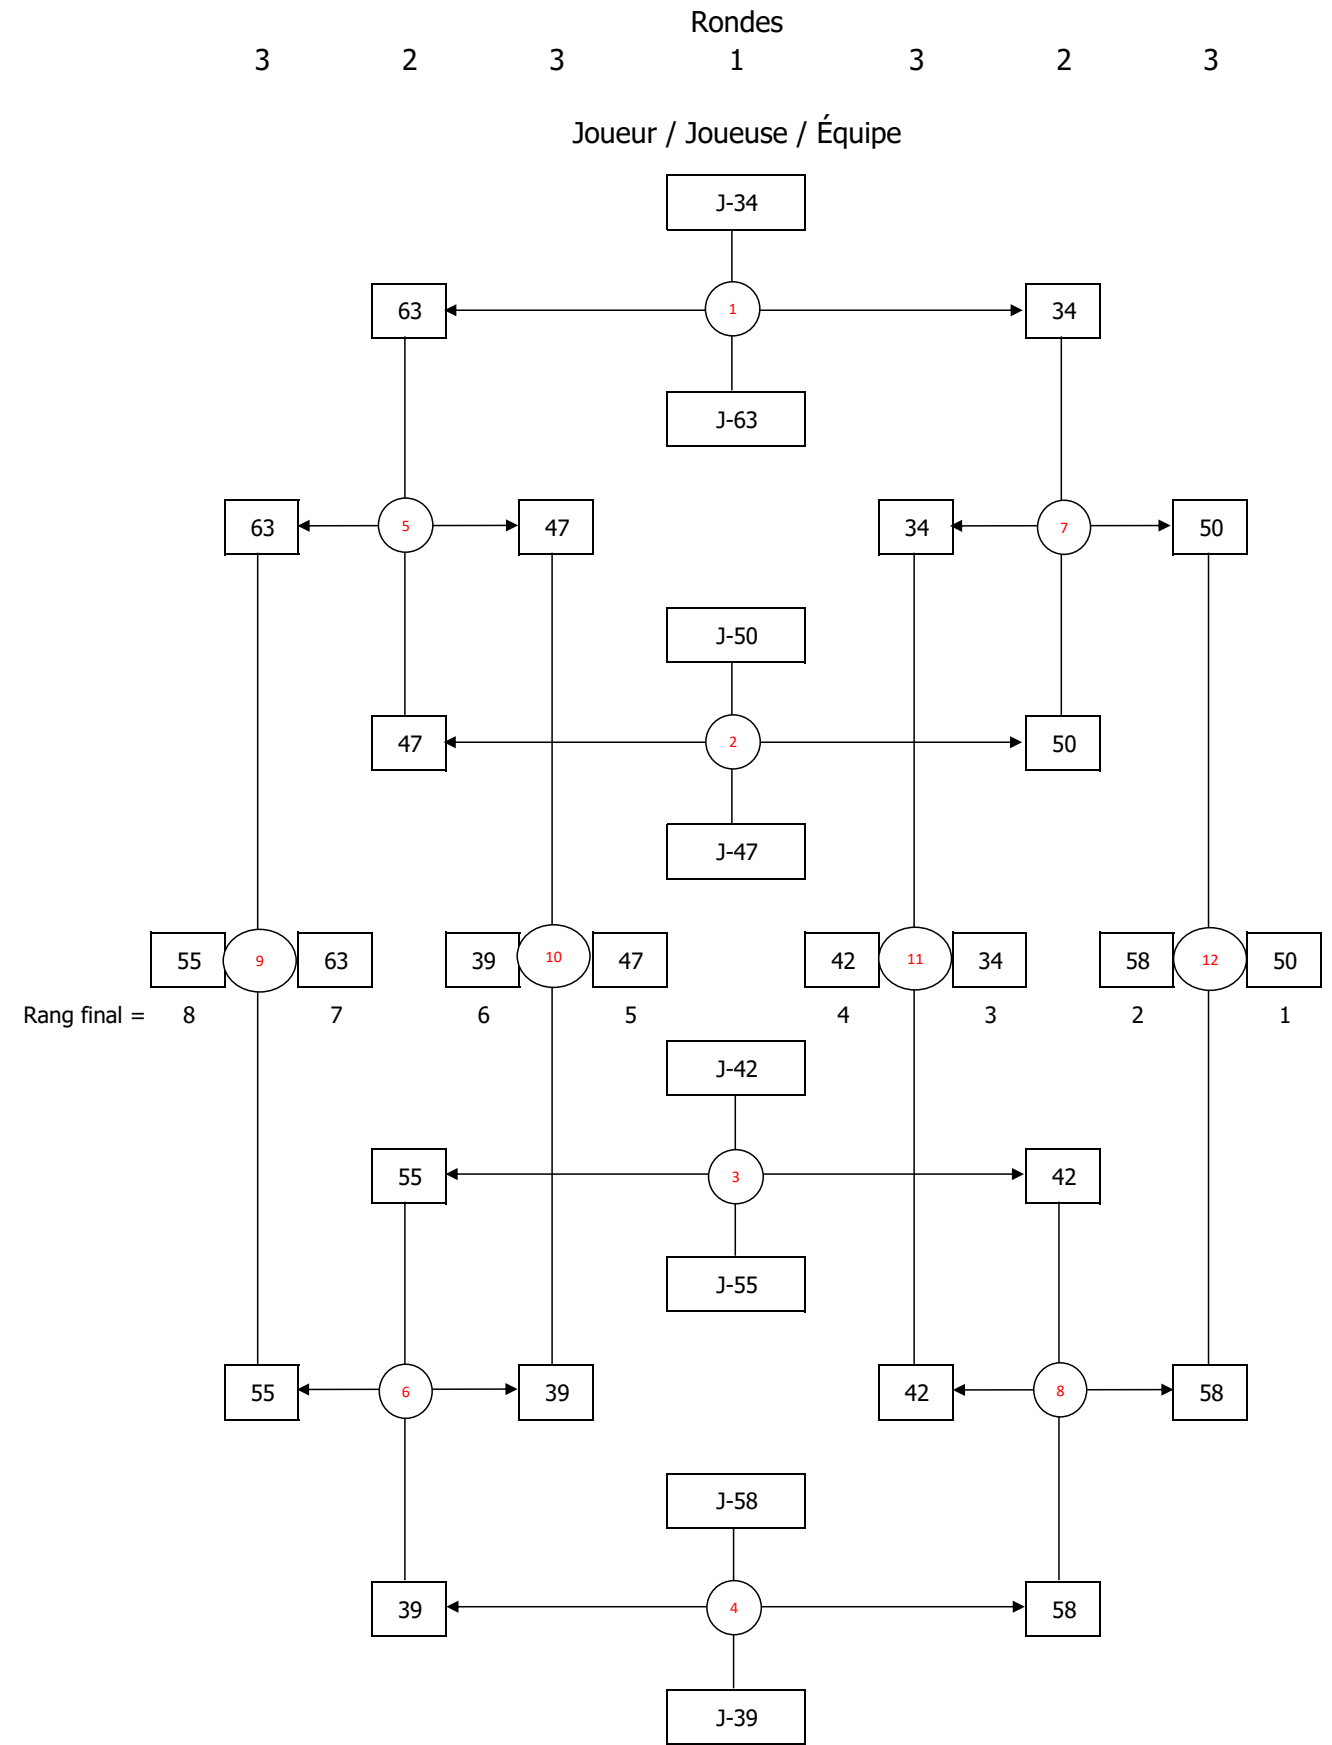

Khoo	Michael	ÉS Pierre-Dupuy	34
Ngoto	Manassé	ÉS Pierre-Dupuy	
Rioux-Lafleur	Hugo	ÉS Pierre-Dupuy	64
Tahi	Adam	ÉS Pierre-Dupuy	72

**BENJAMIN
 SIMPLE MASCULIN**

TABLEAU 1 À 16

TABLEAU 17 À 32 - Section 1/2

TABLEAU 17 À 32 - Section 2/2

TABLEAU 33 À 64 - Section 1/4

TABLEAU 33 À 64 - Section 2/4

TABLEAU 33 À 64 - Section 3/4

TABLEAU 33 À 64 - Section 4/4

TABLEAU 65 À 80 - Section 1/2

TABLEAU 65 À 80 - Section 2/2