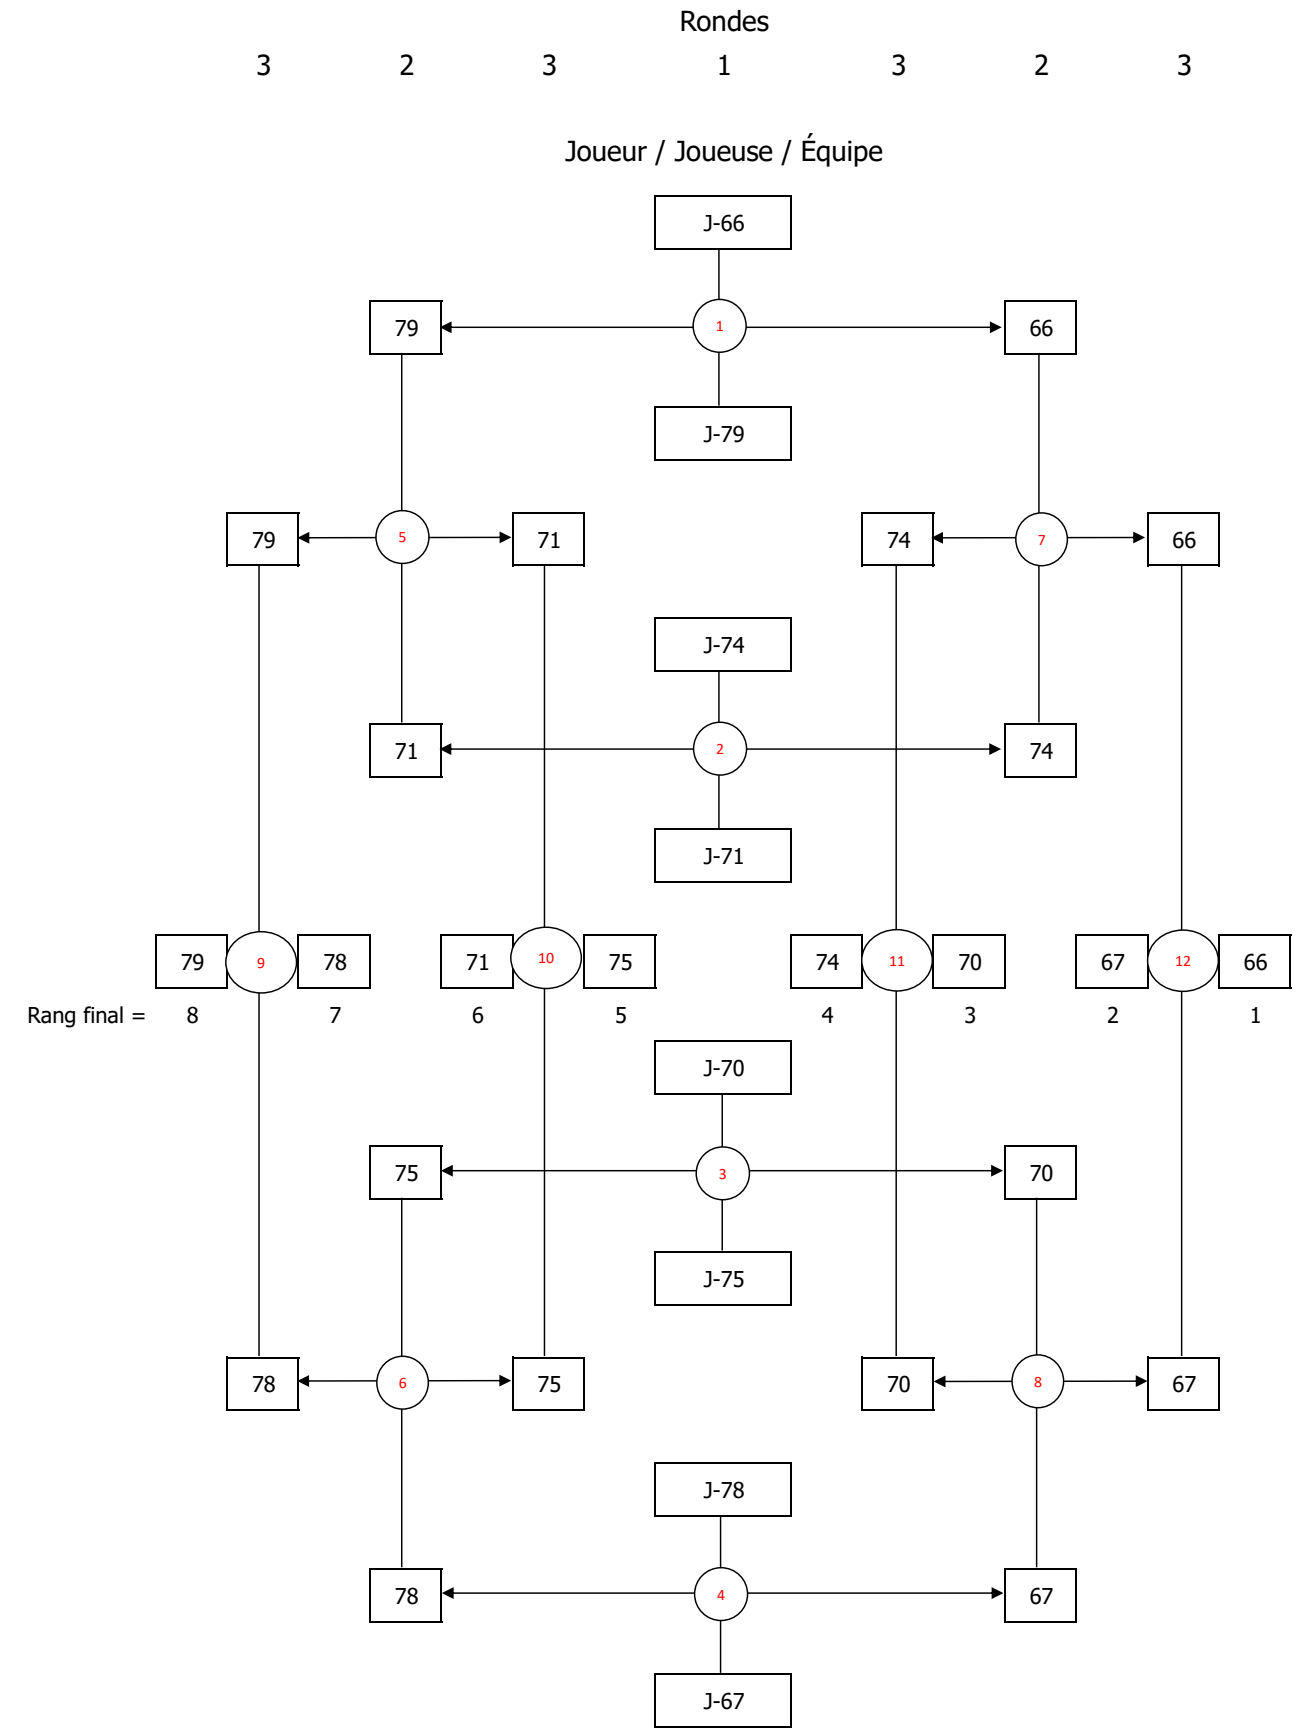

Khoo	Michael	ÉS Pierre-Dupuy	34
Ngoto	Manassé	ÉS Pierre-Dupuy	
Rioux-Lafleur	Hugo	ÉS Pierre-Dupuy	64
Tahi	Adam	ÉS Pierre-Dupuy	72

**BENJAMIN
 SIMPLE MASCULIN**

TABLEAU 1 À 16

TABLEAU 17 À 32 - Section 1/2

TABLEAU 17 À 32 - Section 2/2

TABLEAU 33 À 64 - Section 1/4

TABLEAU 33 À 64 - Section 2/4

TABLEAU 33 À 64 - Section 3/4

TABLEAU 33 À 64 - Section 4/4

TABLEAU 65 À 80 - Section 1/2

TABLEAU 65 À 80 - Section 2/2