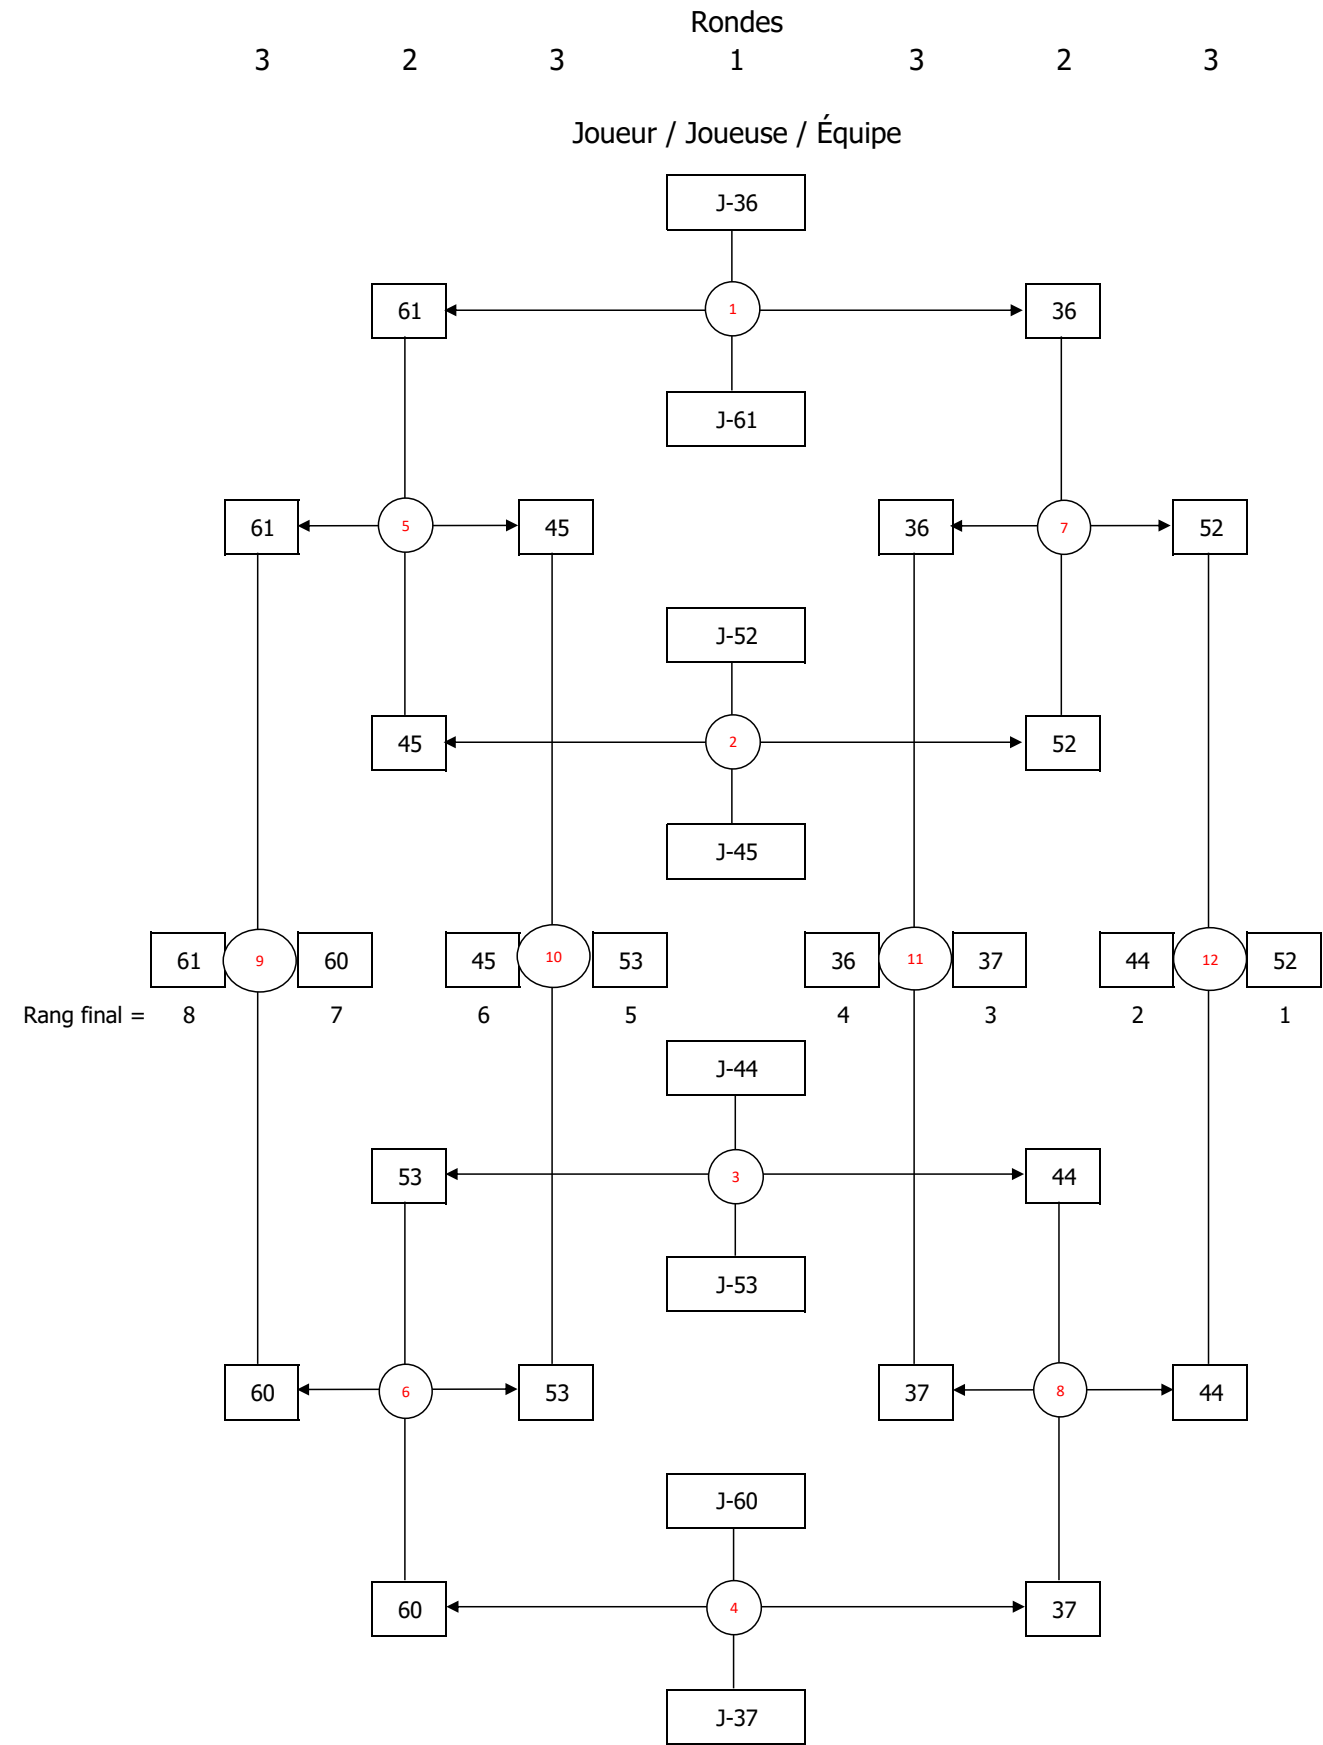

Khoo	Michael	ÉS Pierre-Dupuy	34
Ngoto	Manassé	ÉS Pierre-Dupuy	
Rioux-Lafleur	Hugo	ÉS Pierre-Dupuy	64
Tahi	Adam	ÉS Pierre-Dupuy	72

**BENJAMIN
 SIMPLE MASCULIN**

TABLEAU 1 À 16

TABLEAU 17 À 32 - Section 1/2

TABLEAU 17 À 32 - Section 2/2

TABLEAU 33 À 64 - Section 1/4

TABLEAU 33 À 64 - Section 2/4

TABLEAU 33 À 64 - Section 3/4

TABLEAU 33 À 64 - Section 4/4

TABLEAU 65 À 80 - Section 1/2

TABLEAU 65 À 80 - Section 2/2