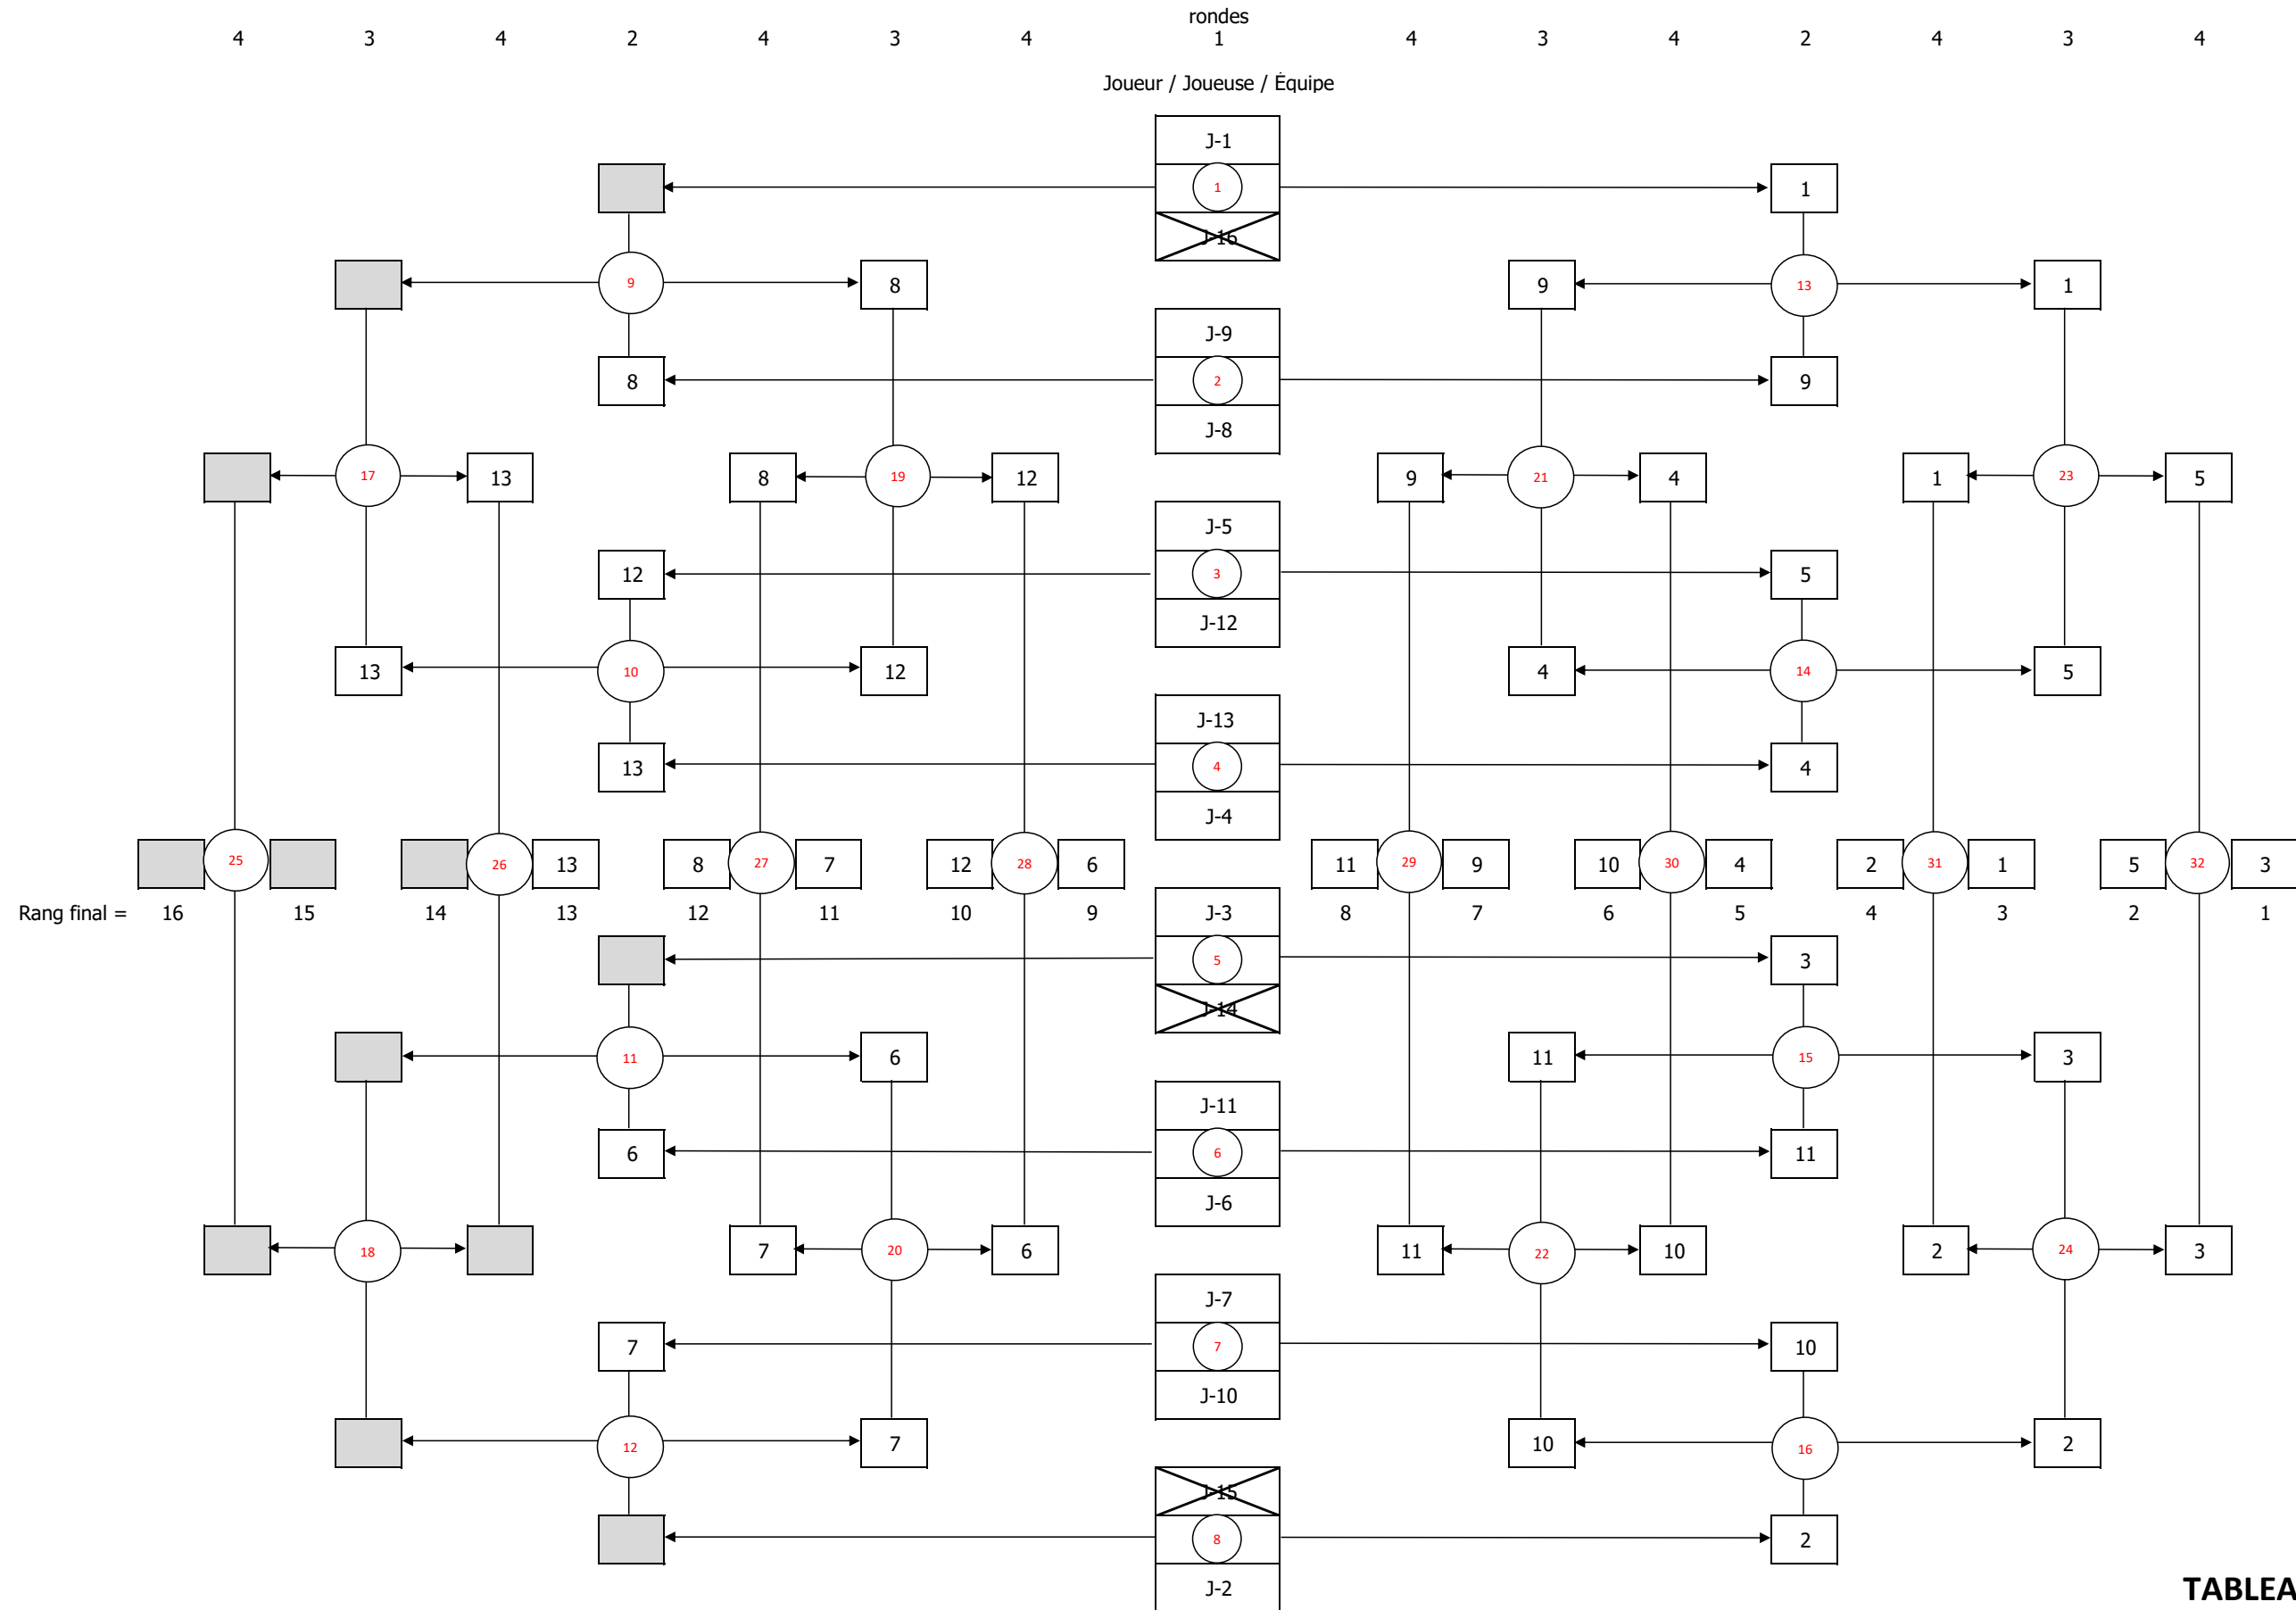

**BENJAMIN
 DOUBLE FÉMININ**

TABLEAU 17 À 24

Poule (J-25 à J-28)

	J-	Victoires / défaites	1	2	3	4
1	25	D V D	 	D 10-21	V 21-13	D 15-21
2	26	V V V	V 21-10	 	V 21-11	V 21-10
3	27	D D D	D 13-21	D 11-21	 	D 19-21
4	28	V D V	V 21-15	D 10-21	V 21-19	

**BENJAMIN
 SIMPLE FÉMININ**

TABLEAU 1 À 16

TABLEAU 17 À 32 - Section 1/2

TABLEAU 17 À 32 - Section 2/2

TABLEAU 33 À 48 - Section 1/2

TABLEAU 33 À 48 - Section 2/2

Rondes

3 2 3 1 3 2 3

TABLEAU 17 À 32 - Section 2/2

TABLEAU 33 À 64 - Section 1/4

TABLEAU 33 À 64 - Section 2/4

TABLEAU 33 À 64 - Section 3/4

TABLEAU 33 À 64 - Section 4/4

TABLEAU 65 À 80 - Section 1/2

TABLEAU 65 À 80 - Section 2/2