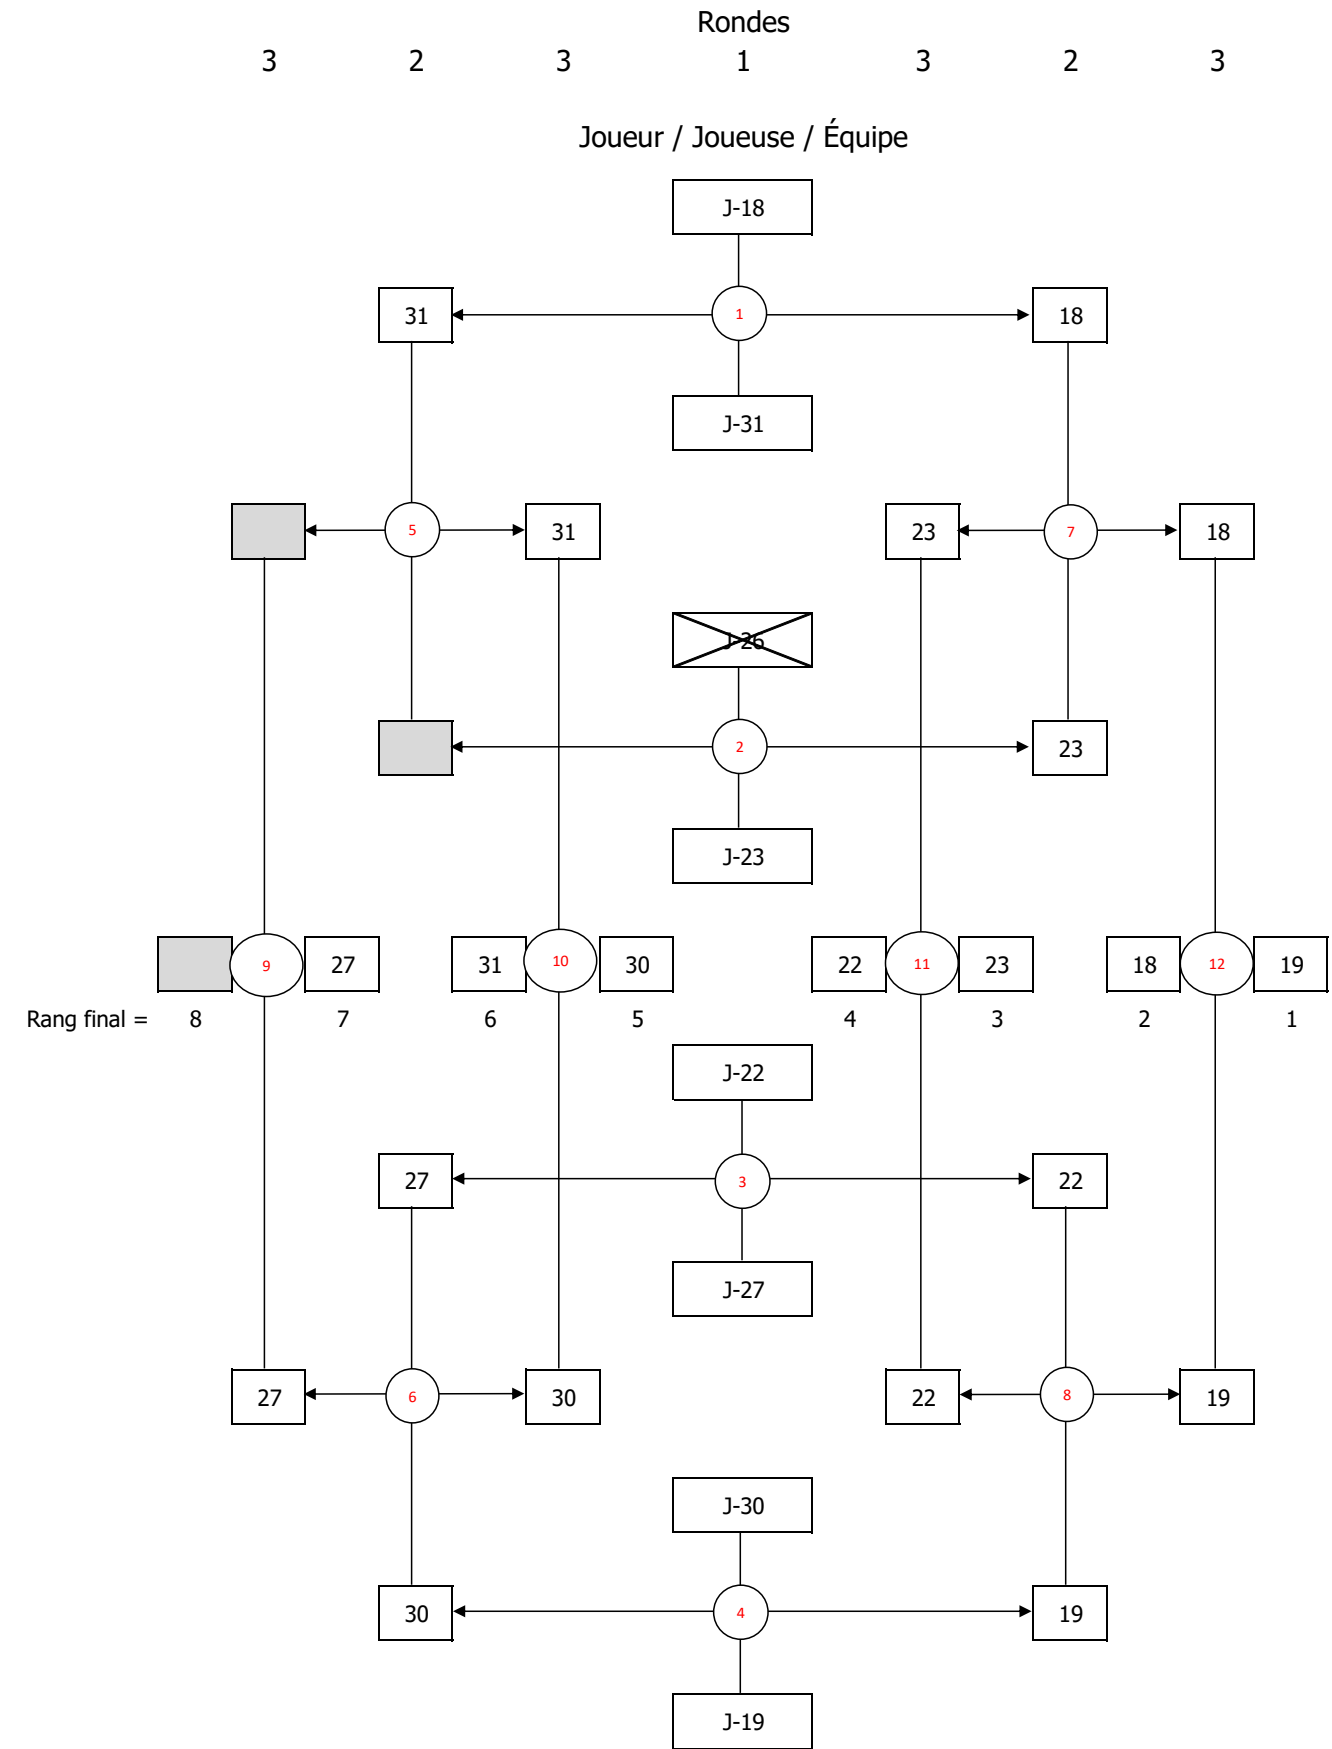

TABLEAU 17 À 32 - Section 2/2

TABLEAU 33 À 64 - Section 1/4

TABLEAU 33 À 64 - Section 2/4

TABLEAU 33 À 64 - Section 3/4

TABLEAU 33 À 64 - Section 4/4

TABLEAU 65 À 80 - Section 1/2

TABLEAU 65 À 80 - Section 2/2

**BENJAMIN
 DOUBLE MASCULIN**

TABLEAU 1 À 16

TABLEAU 17 À 32 - Section 1/2

TABLEAU 17 À 32 - Section 2/2

Poule (J-33 à J-37)

	J-	Victoires / défaites	1	2	3	4	5
1	33	DDVV	 	D 0-21	D 12-21	V 21-16	V 21-17
2	34	VDDV	V 21-0	 	D 11-21	D 17-21	V 21-18
3	35	VVVV	V 21-12	V 21-11	 	V 21-10	V 21-17
4	36	DVDD	D 16-21	V 21-17	D 10-21	 	D 17-21
5	37	DDDV	D 17-21	D 18-21	D 17-21	V 21-17	