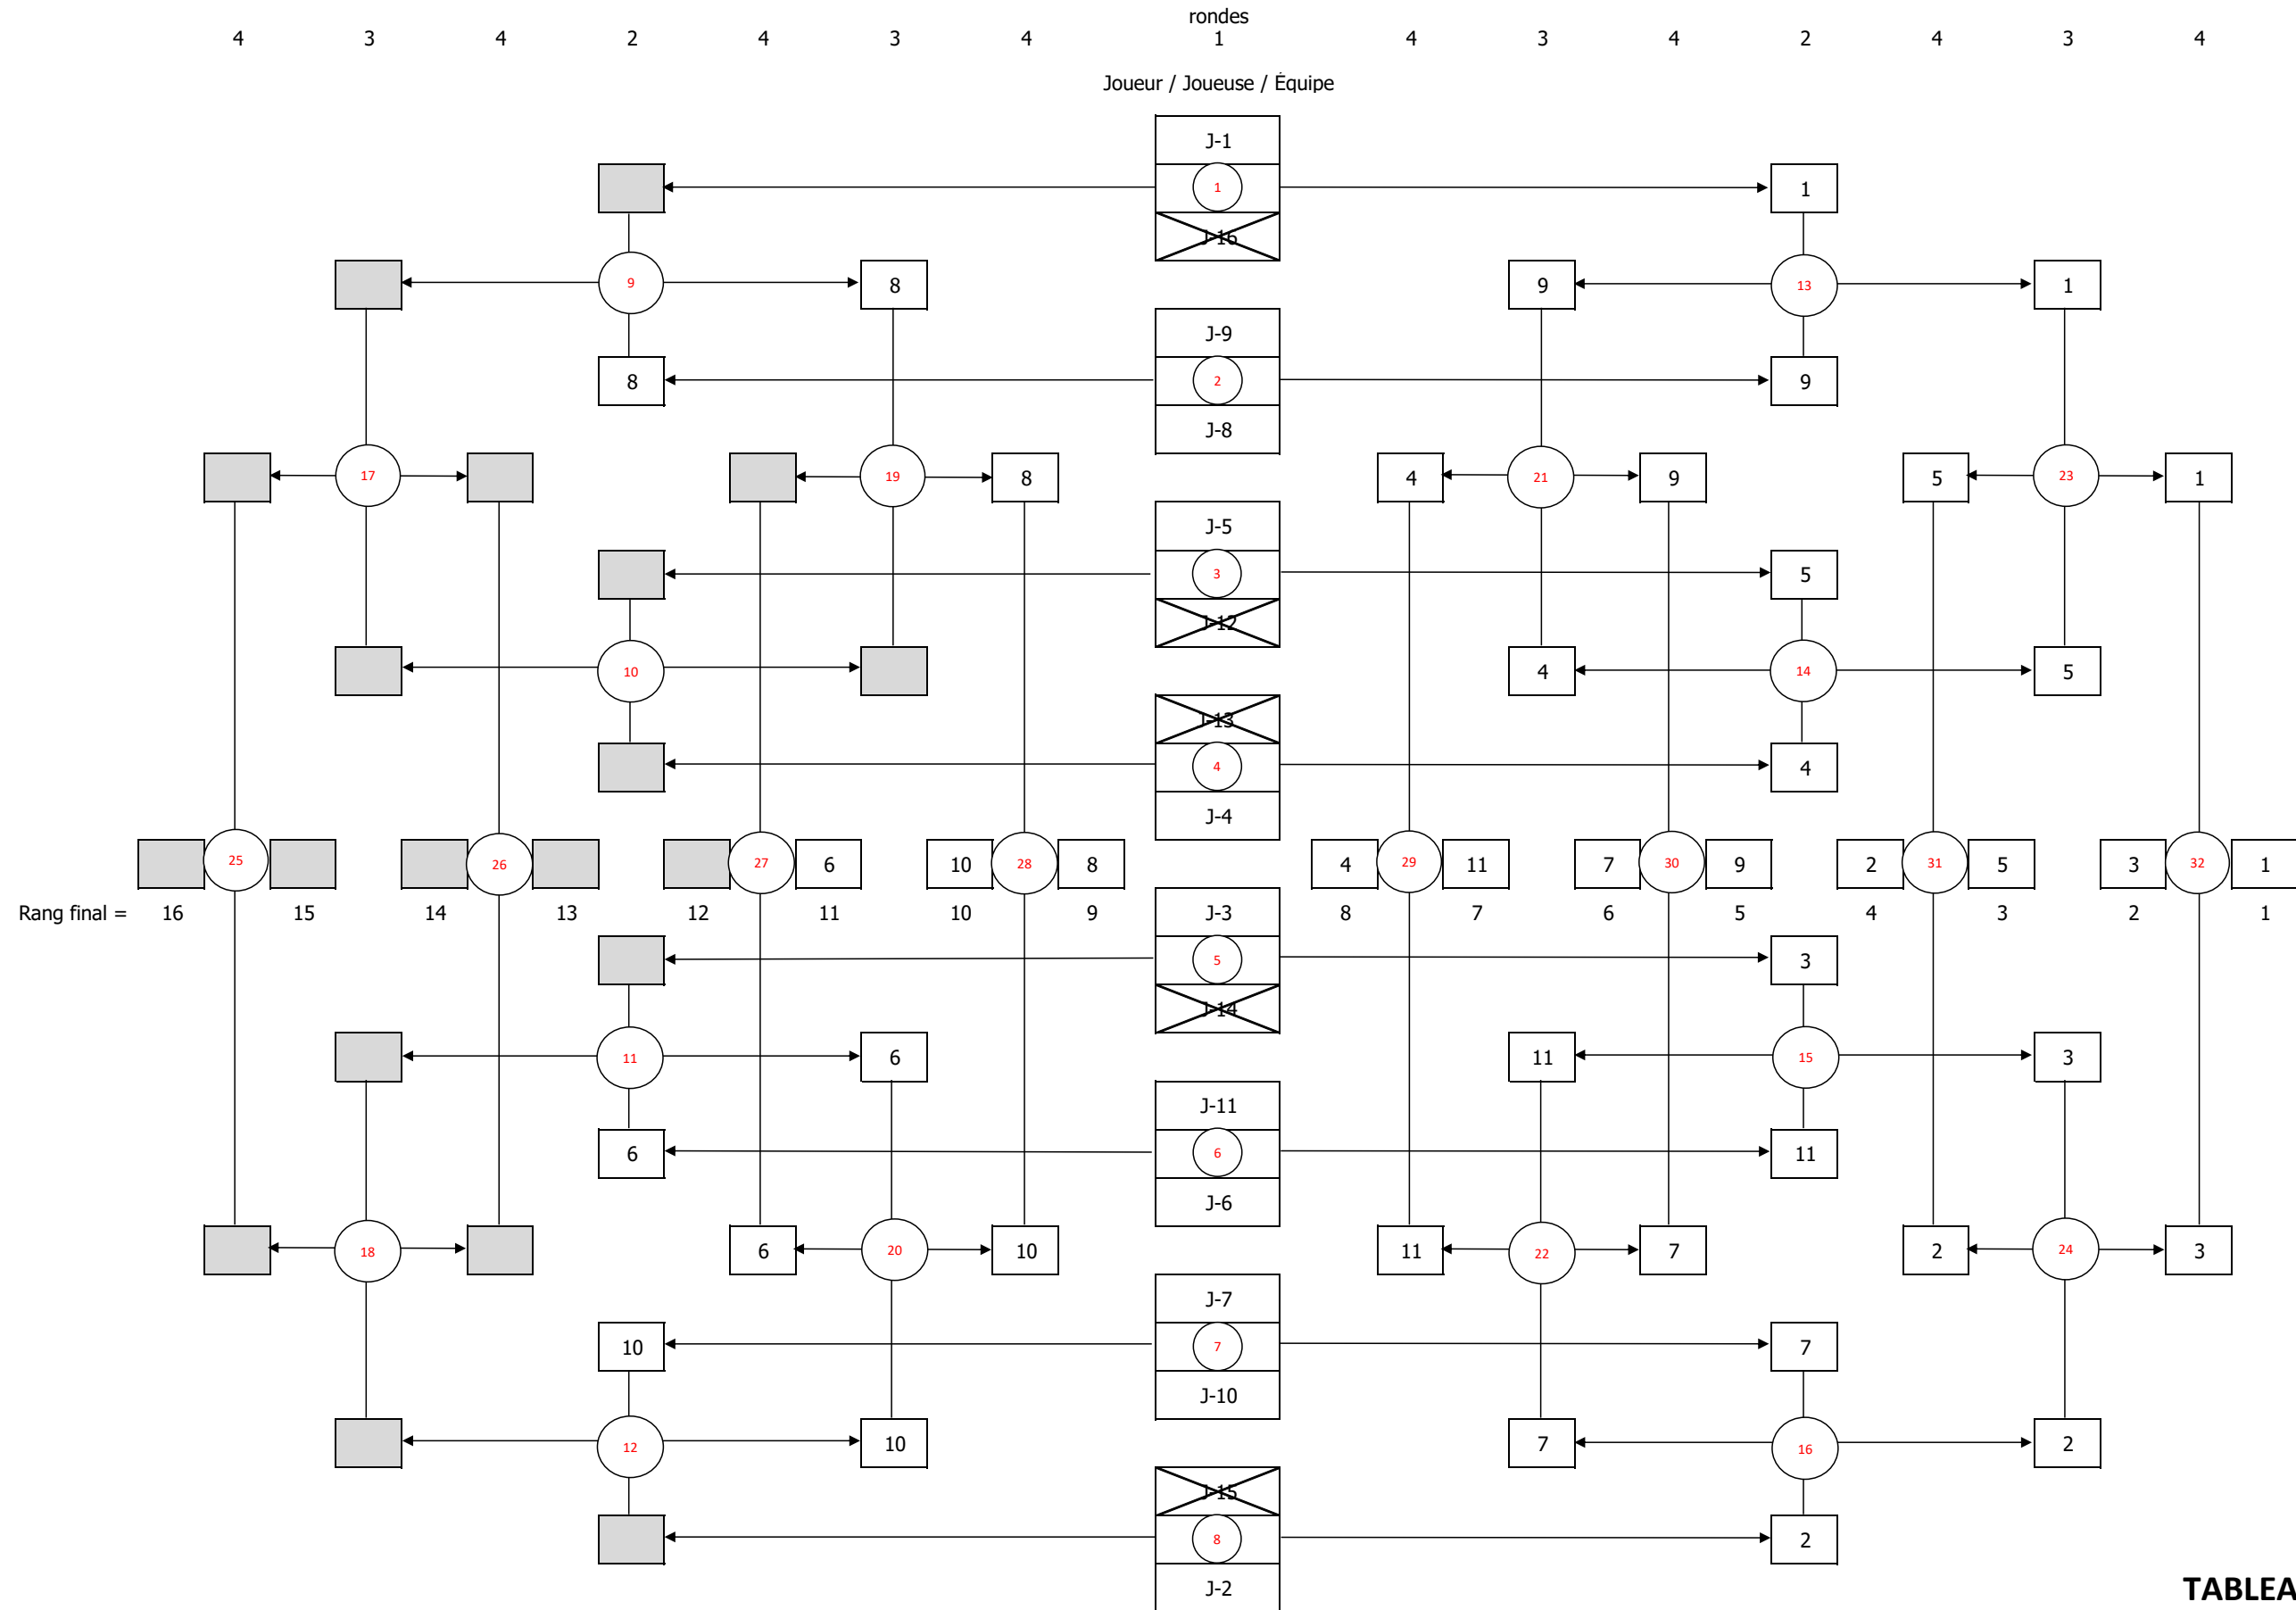

Khoo	Michael	ÉS Pierre-Dupuy	34
Ngoto	Manassé	ÉS Pierre-Dupuy	
Rioux-Lafleur	Hugo	ÉS Pierre-Dupuy	64
Tahi	Adam	ÉS Pierre-Dupuy	72

**BENJAMIN
 SIMPLE MASCULIN**

TABLEAU 1 À 16

TABLEAU 17 À 32 - Section 1/2

TABLEAU 17 À 32 - Section 2/2

TABLEAU 33 À 64 - Section 1/4

TABLEAU 33 À 64 - Section 2/4

TABLEAU 33 À 64 - Section 3/4

TABLEAU 33 À 64 - Section 4/4

TABLEAU 65 À 80 - Section 1/2

TABLEAU 65 À 80 - Section 2/2