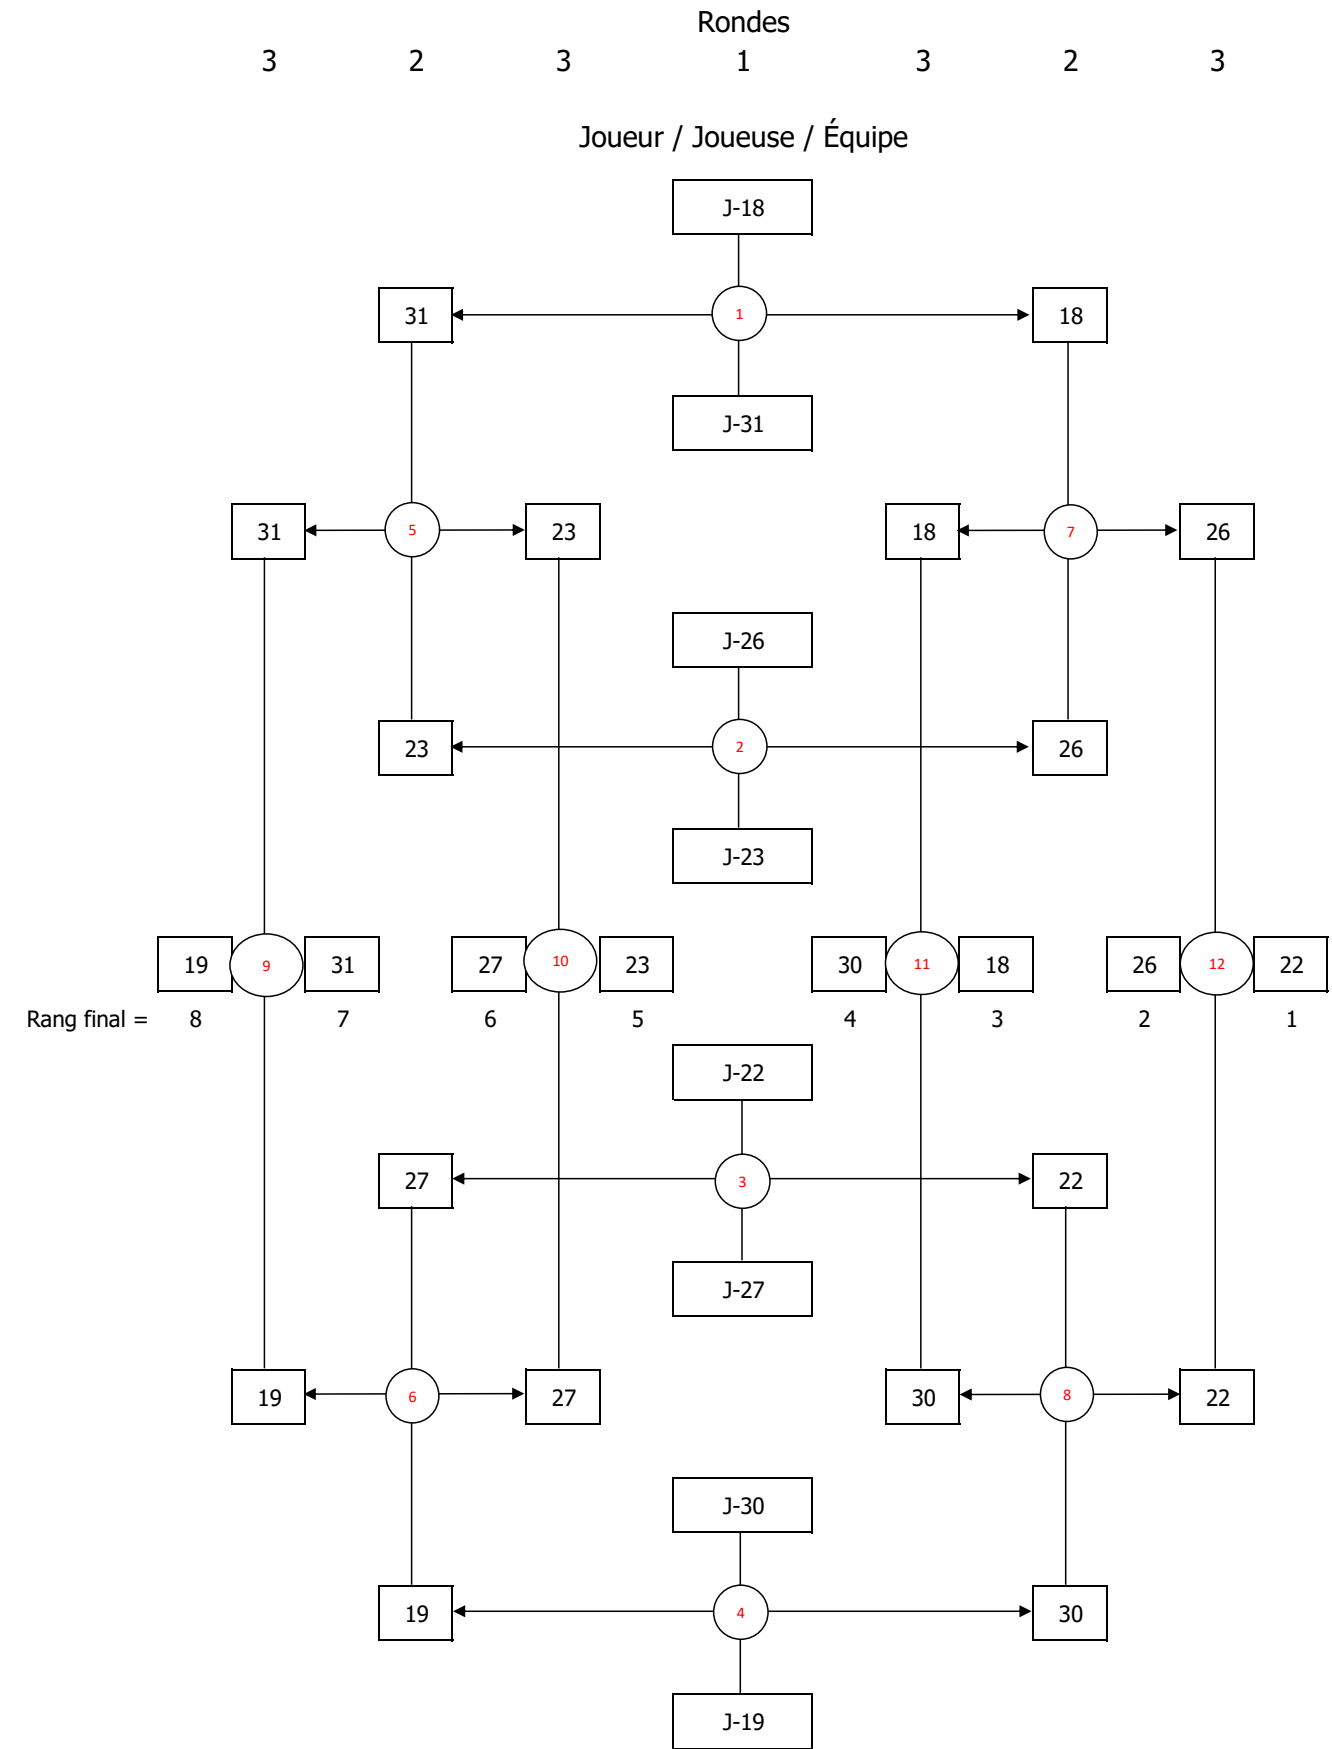

Khoo	Michael	ÉS Pierre-Dupuy	34
Ngoto	Manassé	ÉS Pierre-Dupuy	
Rioux-Lafleur	Hugo	ÉS Pierre-Dupuy	64
Tahi	Adam	ÉS Pierre-Dupuy	72

**BENJAMIN
 SIMPLE MASCULIN**

TABLEAU 1 À 16

TABLEAU 17 À 32 - Section 1/2

TABLEAU 17 À 32 - Section 2/2

TABLEAU 33 À 64 - Section 1/4

TABLEAU 33 À 64 - Section 2/4

TABLEAU 33 À 64 - Section 3/4

TABLEAU 33 À 64 - Section 4/4

TABLEAU 65 À 80 - Section 1/2

TABLEAU 65 À 80 - Section 2/2