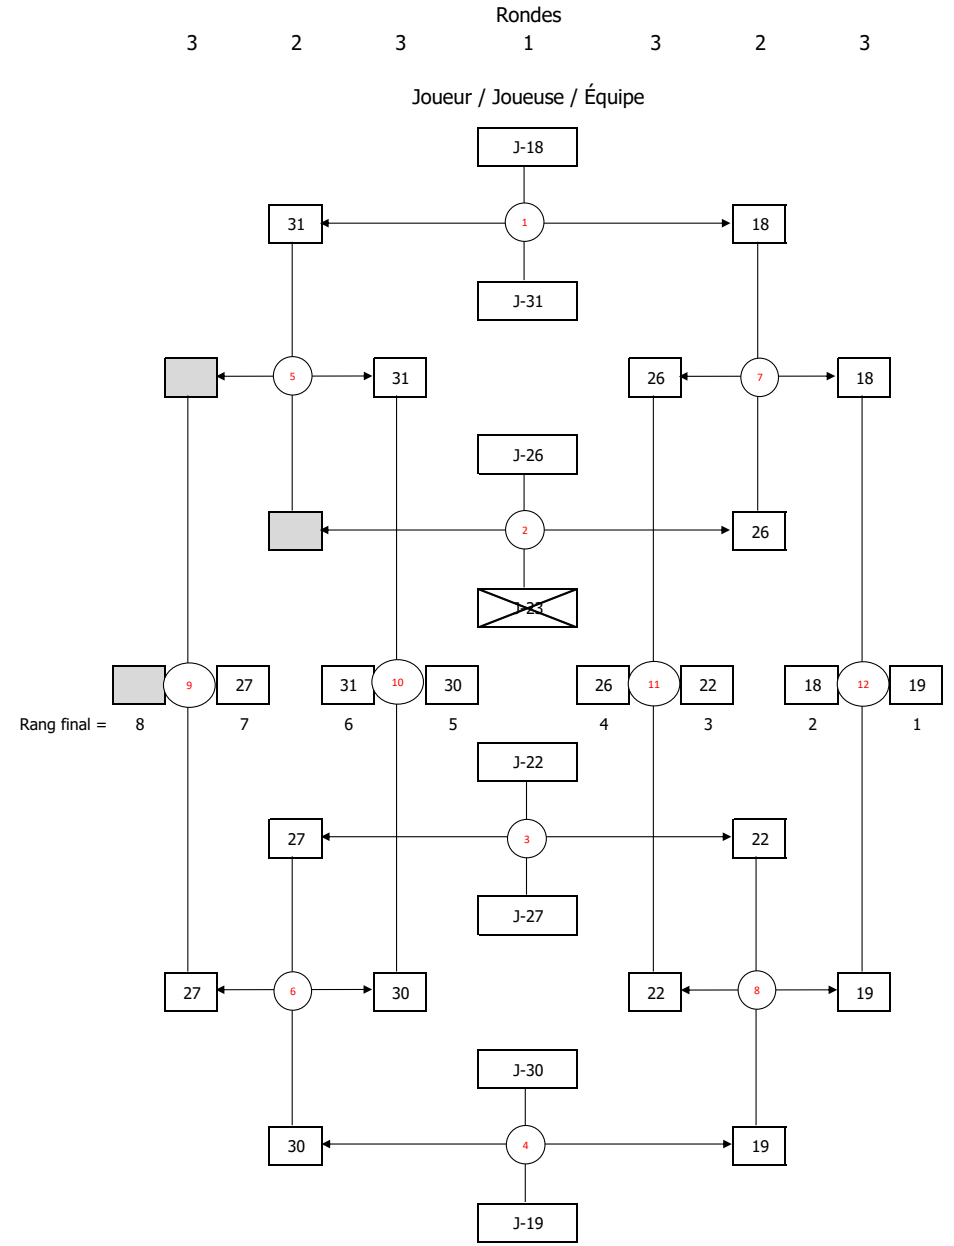

DOUBLE MIXTE

NOM	PRÉNOM	SEXE	ÉCOLE	J-
Khoo	Michael	M	ÉS Pierre-Dupuy	44
Mignacca	Kadek Angelina	F	ÉS Pierre-Dupuy	44

TABLEAU 17 À 32 - Section 1/2

TABLEAU 17 À 32 - Section 2/2

TABLEAU 33 À 40

Poule (J-41 à J-44)