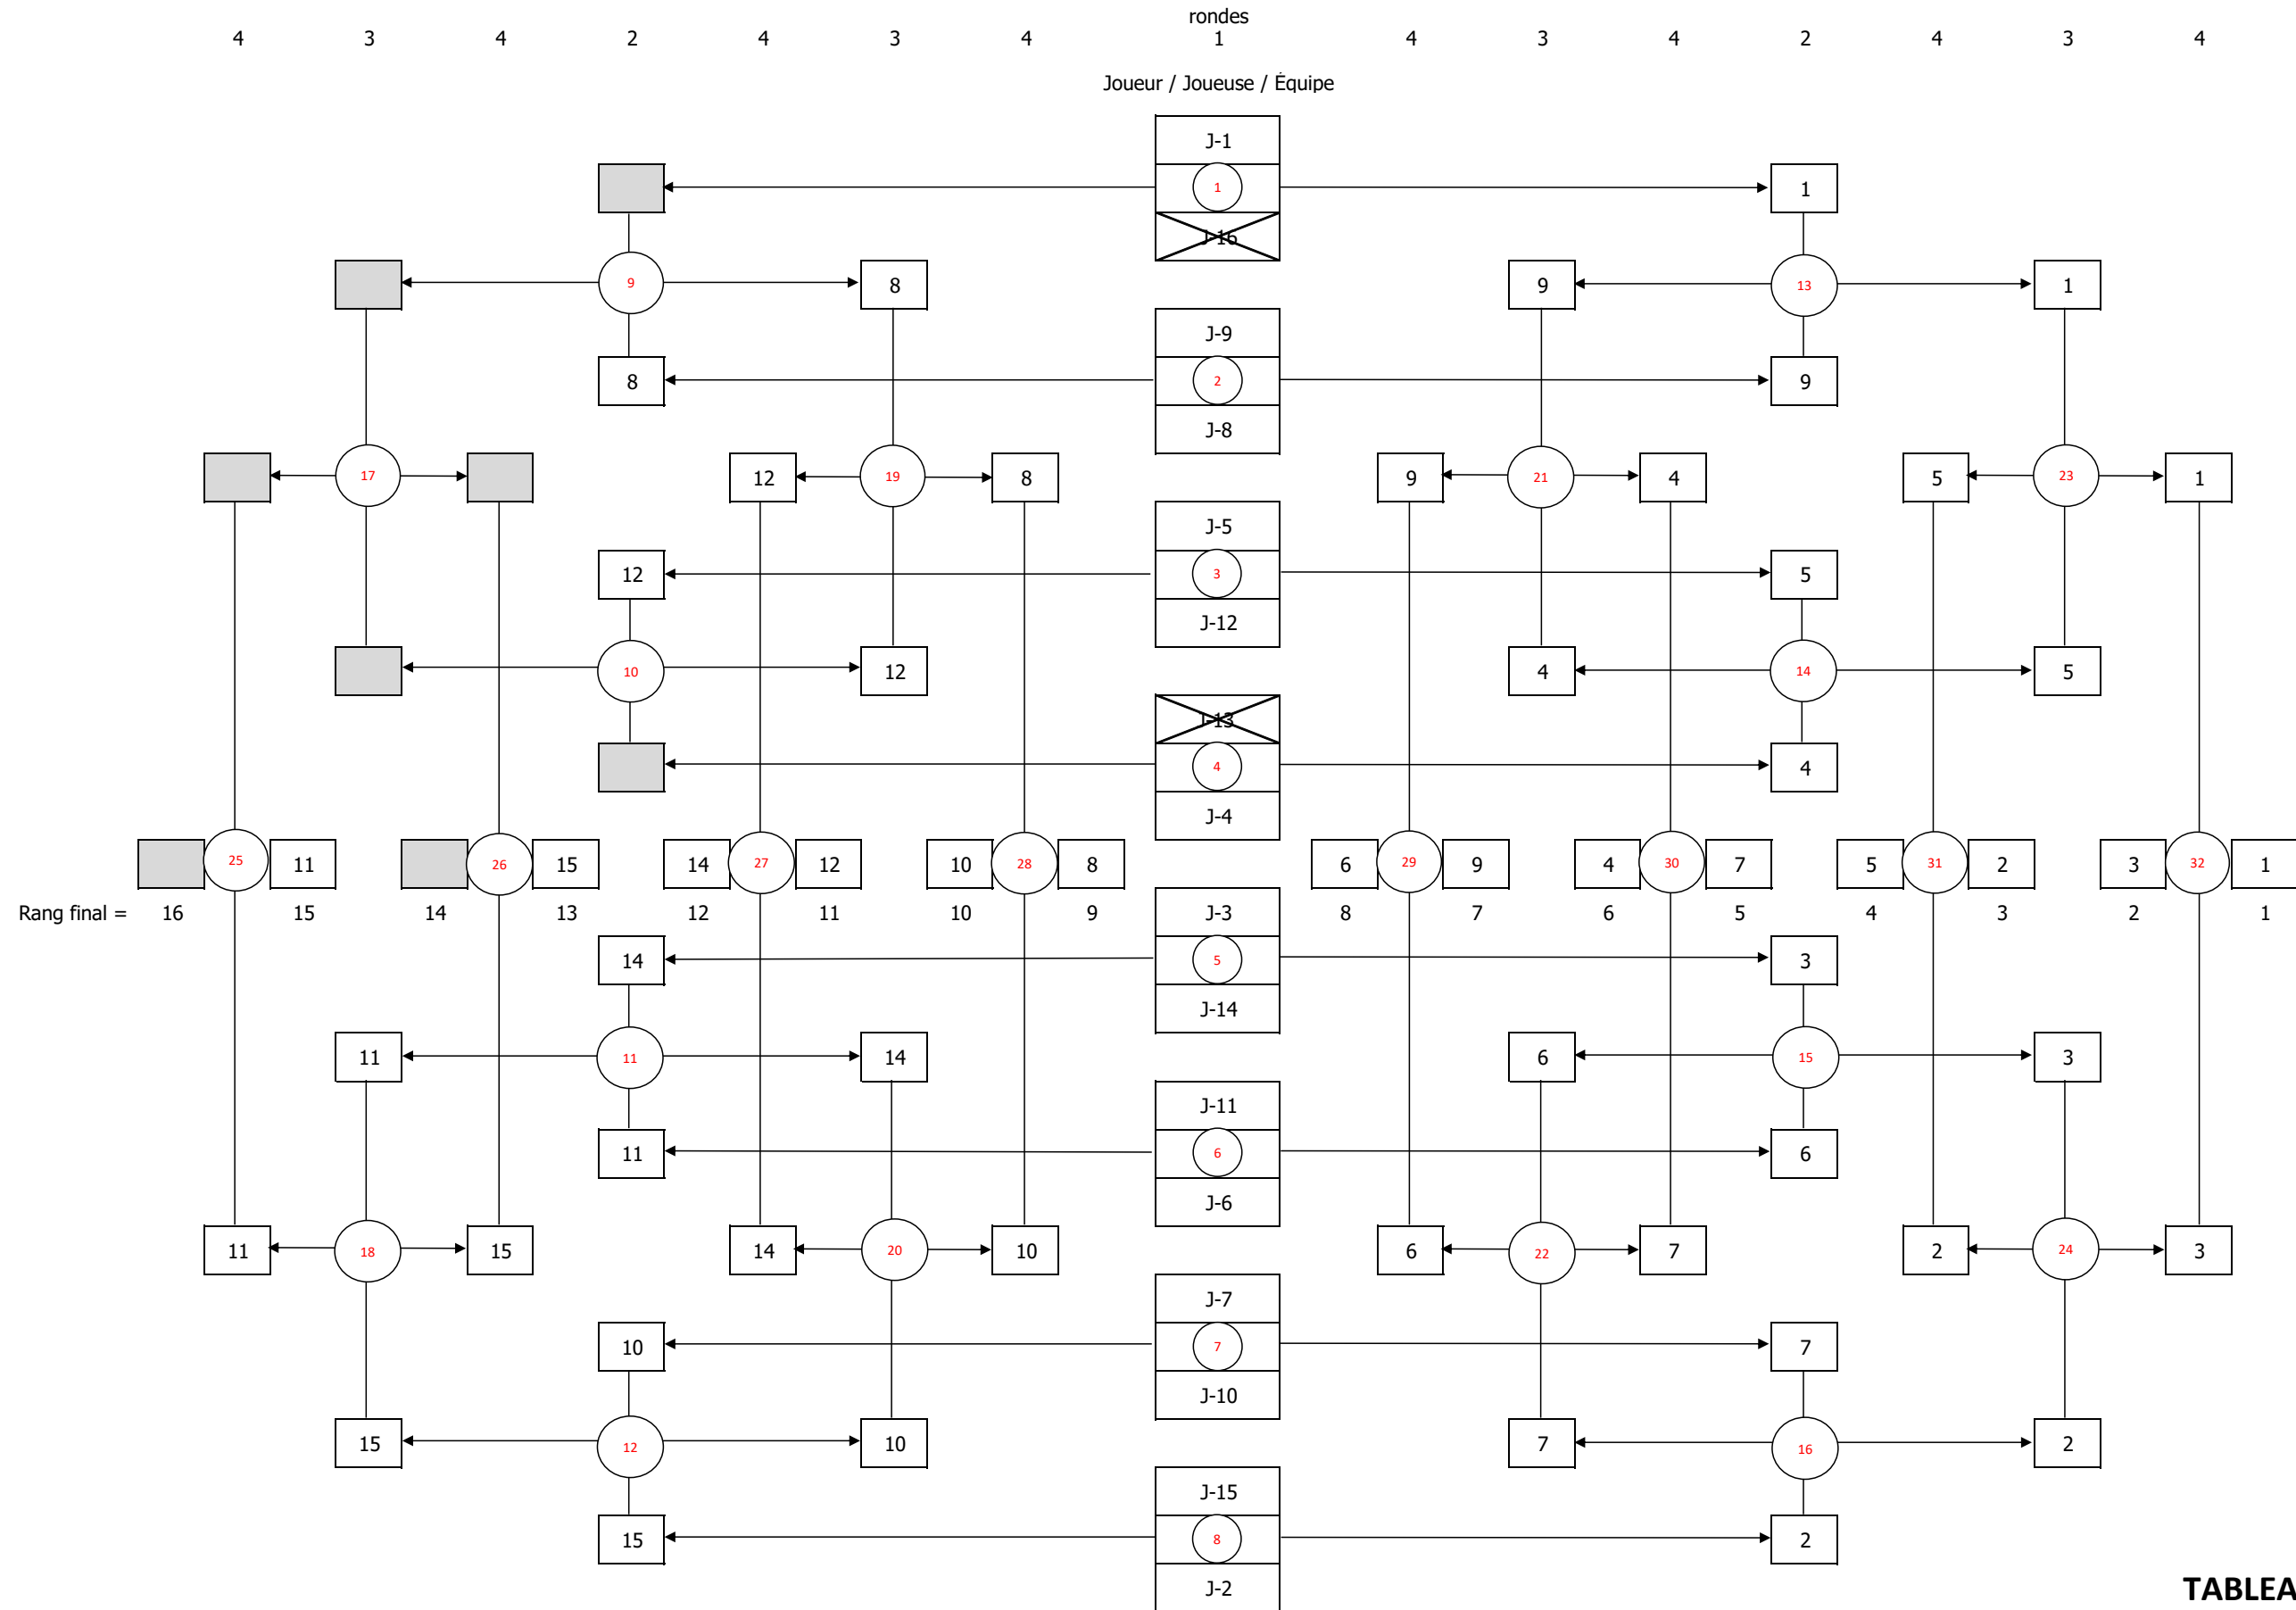

**BENJAMIN
 DOUBLE FÉMININ**

TABLEAU 17 À 24

Poule (J-25 à J-28)

	J-	Victoires / défaites	1	2	3	4
1	25	D V D	 	D 10-21	V 21-13	D 15-21
2	26	V V V	V 21-10	 	V 21-11	V 21-10
3	27	D D D	D 13-21	D 11-21	 	D 19-21
4	28	V D V	V 21-15	D 10-21	V 21-19	

**BENJAMIN
 SIMPLE FÉMININ**

TABLEAU 1 À 16

TABLEAU 17 À 32 - Section 1/2

TABLEAU 17 À 32 - Section 2/2

TABLEAU 33 À 48 - Section 1/2

TABLEAU 33 À 48 - Section 2/2

Rondes

3 2 3 1 3 2 3

TABLEAU 17 À 32 - Section 2/2

TABLEAU 33 À 64 - Section 1/4

TABLEAU 33 À 64 - Section 2/4

TABLEAU 33 À 64 - Section 3/4

TABLEAU 33 À 64 - Section 4/4

TABLEAU 65 À 80 - Section 1/2

TABLEAU 65 À 80 - Section 2/2