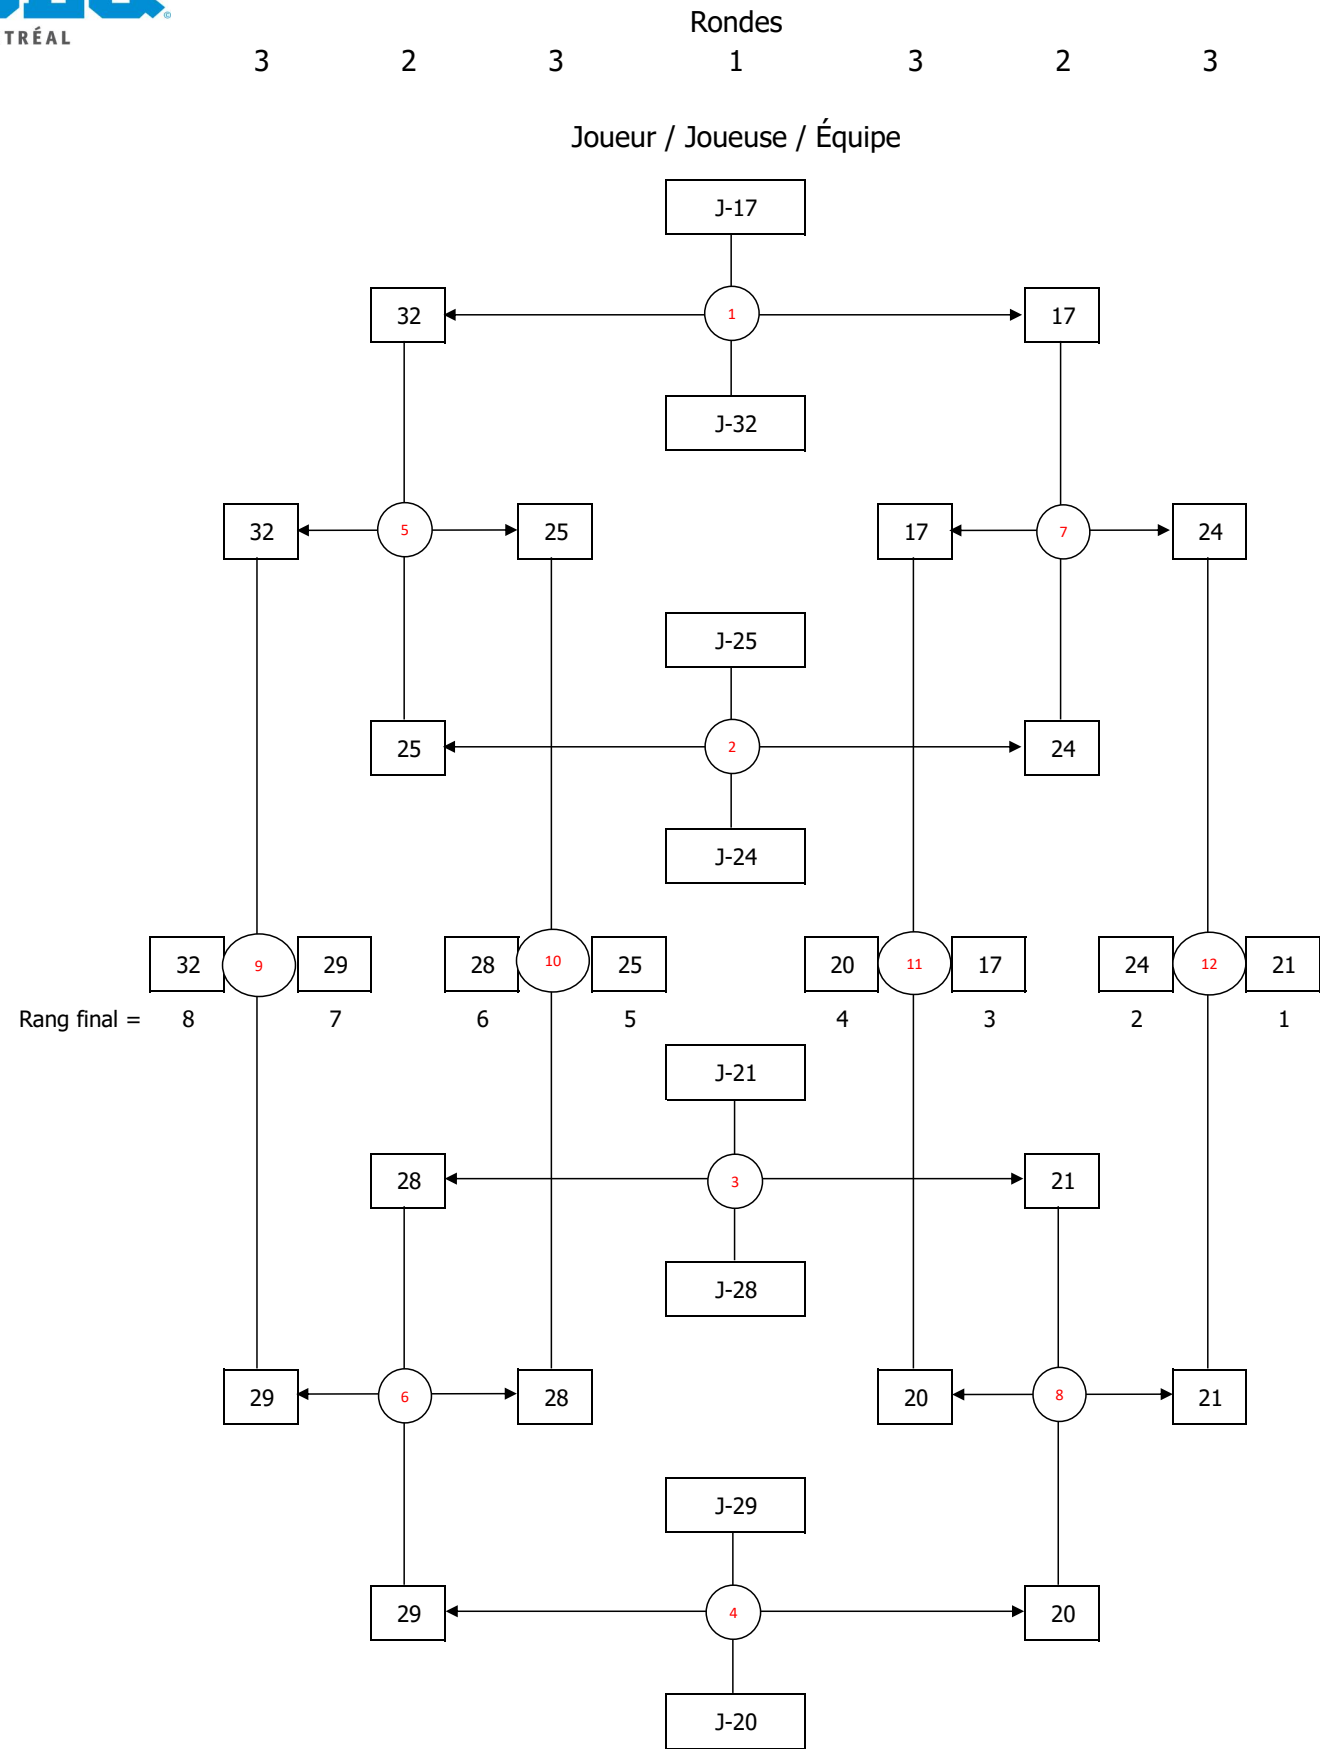

**BENJAMIN
 DOUBLE FÉMININ**

TABLEAU 17 À 24

Poule (J-25 à J-28)

	J-	Victoires / défaites	1	2	3	4
1	25	D V D	 	D 10-21	V 21-13	D 15-21
2	26	V V V	V 21-10	 	V 21-11	V 21-10
3	27	D D D	D 13-21	D 11-21	 	D 19-21
4	28	V D V	V 21-15	D 10-21	V 21-19	

TABLEAU 17 À 32 - Section 2/2

TABLEAU 33 À 64 - Section 1/4

TABLEAU 33 À 64 - Section 2/4

TABLEAU 33 À 64 - Section 3/4

TABLEAU 33 À 64 - Section 4/4

TABLEAU 65 À 80 - Section 1/2

TABLEAU 65 À 80 - Section 2/2

**BENJAMIN
 DOUBLE MASCULIN**

TABLEAU 1 À 16

TABLEAU 17 À 32 - Section 1/2

TABLEAU 17 À 32 - Section 2/2

Poule (J-33 à J-37)

	J-	Victoires / défaites	1	2	3	4	5
1	33	DDVV	 	D 0-21	D 12-21	V 21-16	V 21-17
2	34	VDDV	V 21-0	 	D 11-21	D 17-21	V 21-18
3	35	VVVV	V 21-12	V 21-11	 	V 21-10	V 21-17
4	36	DVDD	D 16-21	V 21-17	D 10-21	 	D 17-21
5	37	DDDV	D 17-21	D 18-21	D 17-21	V 21-17	

1e position	J 35	4 victoires
2e position	J 34	2 victoires Victoire contre J 33
3e position	J 33	2 victoires
4e position	J 37	1 victoire Victoire contre J 36
5e position	J 36	1 victoire