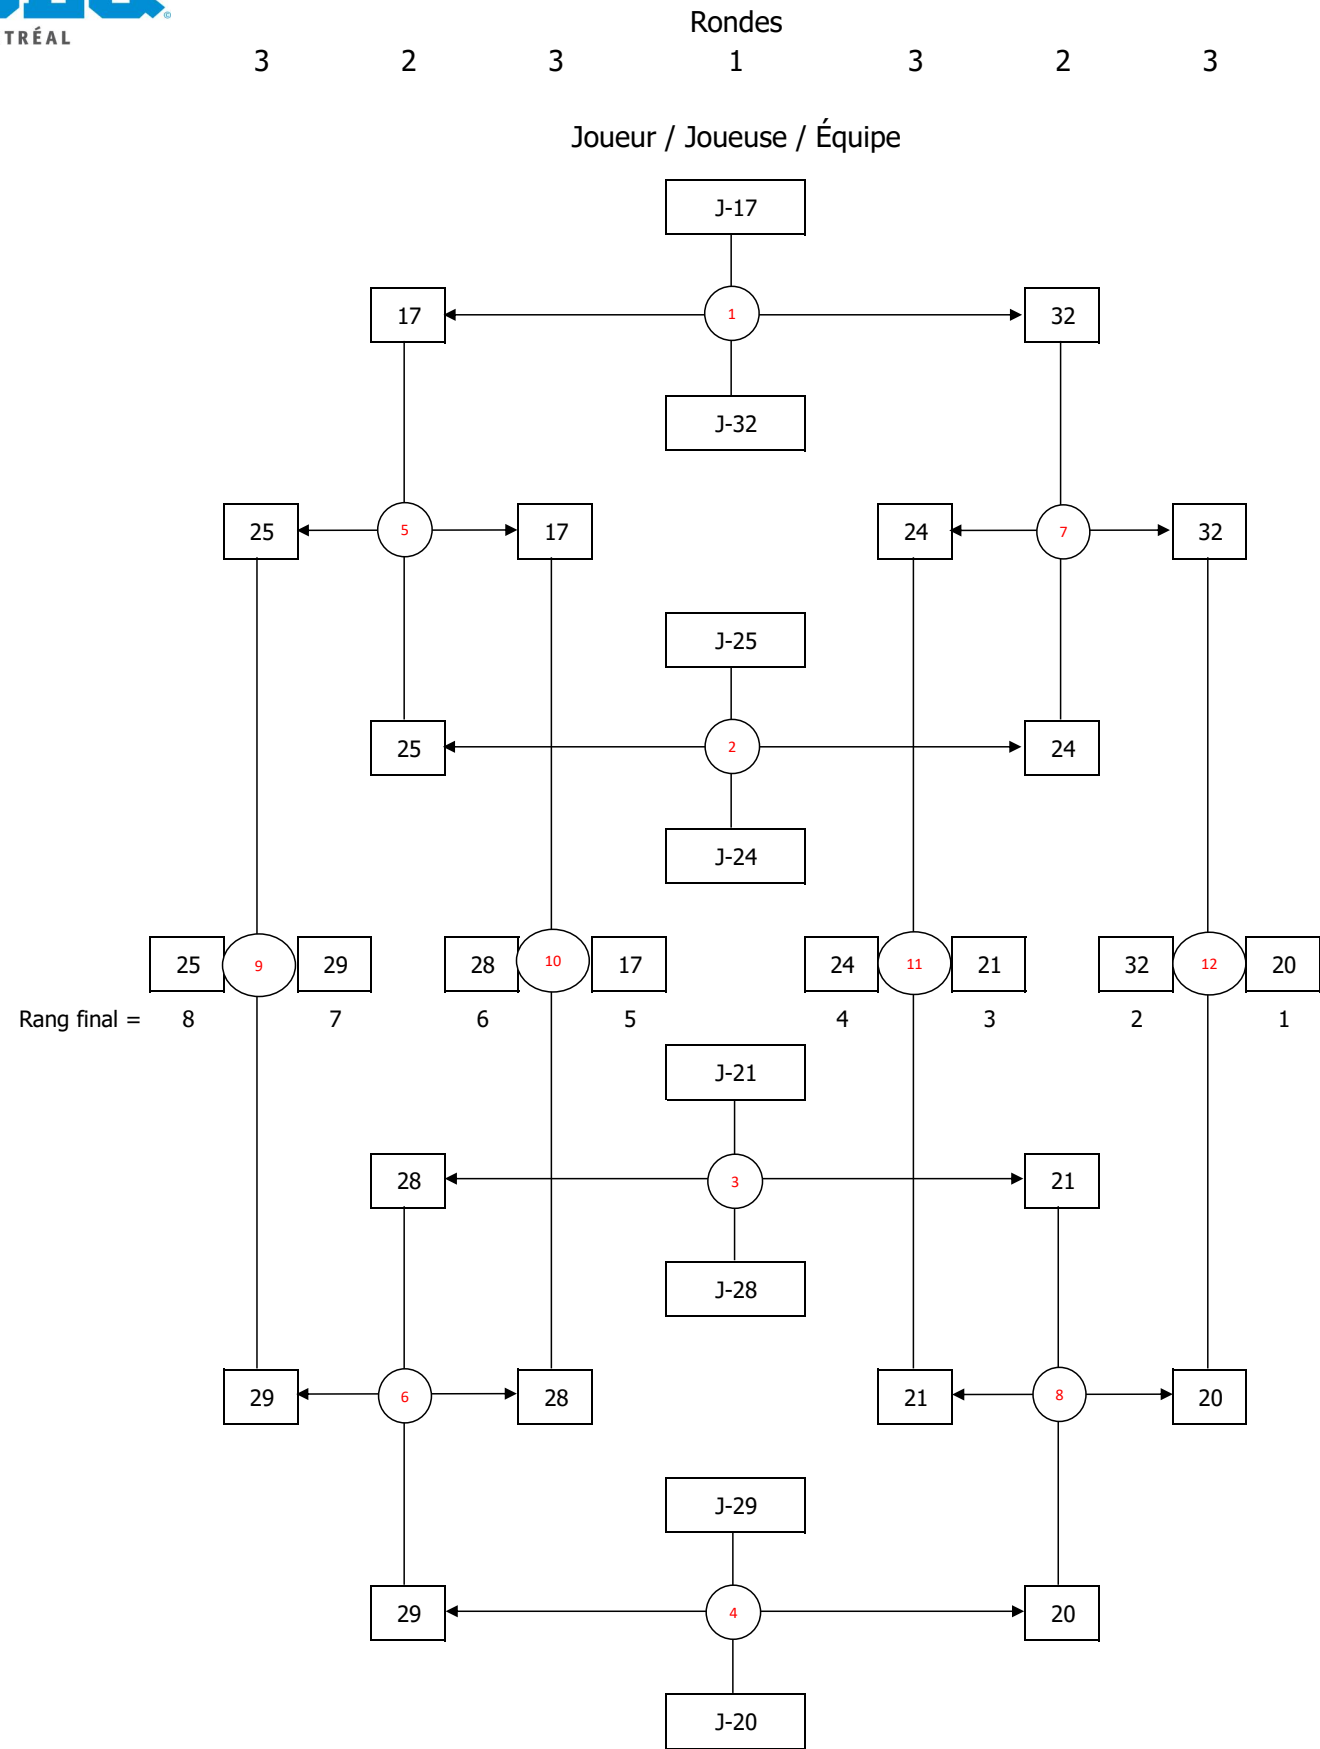

Khoo	Michael	ÉS Pierre-Dupuy	34
Ngoto	Manassé	ÉS Pierre-Dupuy	
Rioux-Lafleur	Hugo	ÉS Pierre-Dupuy	64
Tahi	Adam	ÉS Pierre-Dupuy	72

**BENJAMIN
 SIMPLE MASCULIN**

TABLEAU 1 À 16

TABLEAU 17 À 32 - Section 1/2

TABLEAU 17 À 32 - Section 2/2

TABLEAU 33 À 64 - Section 1/4

TABLEAU 33 À 64 - Section 2/4

TABLEAU 33 À 64 - Section 3/4

TABLEAU 33 À 64 - Section 4/4

TABLEAU 65 À 80 - Section 1/2

TABLEAU 65 À 80 - Section 2/2