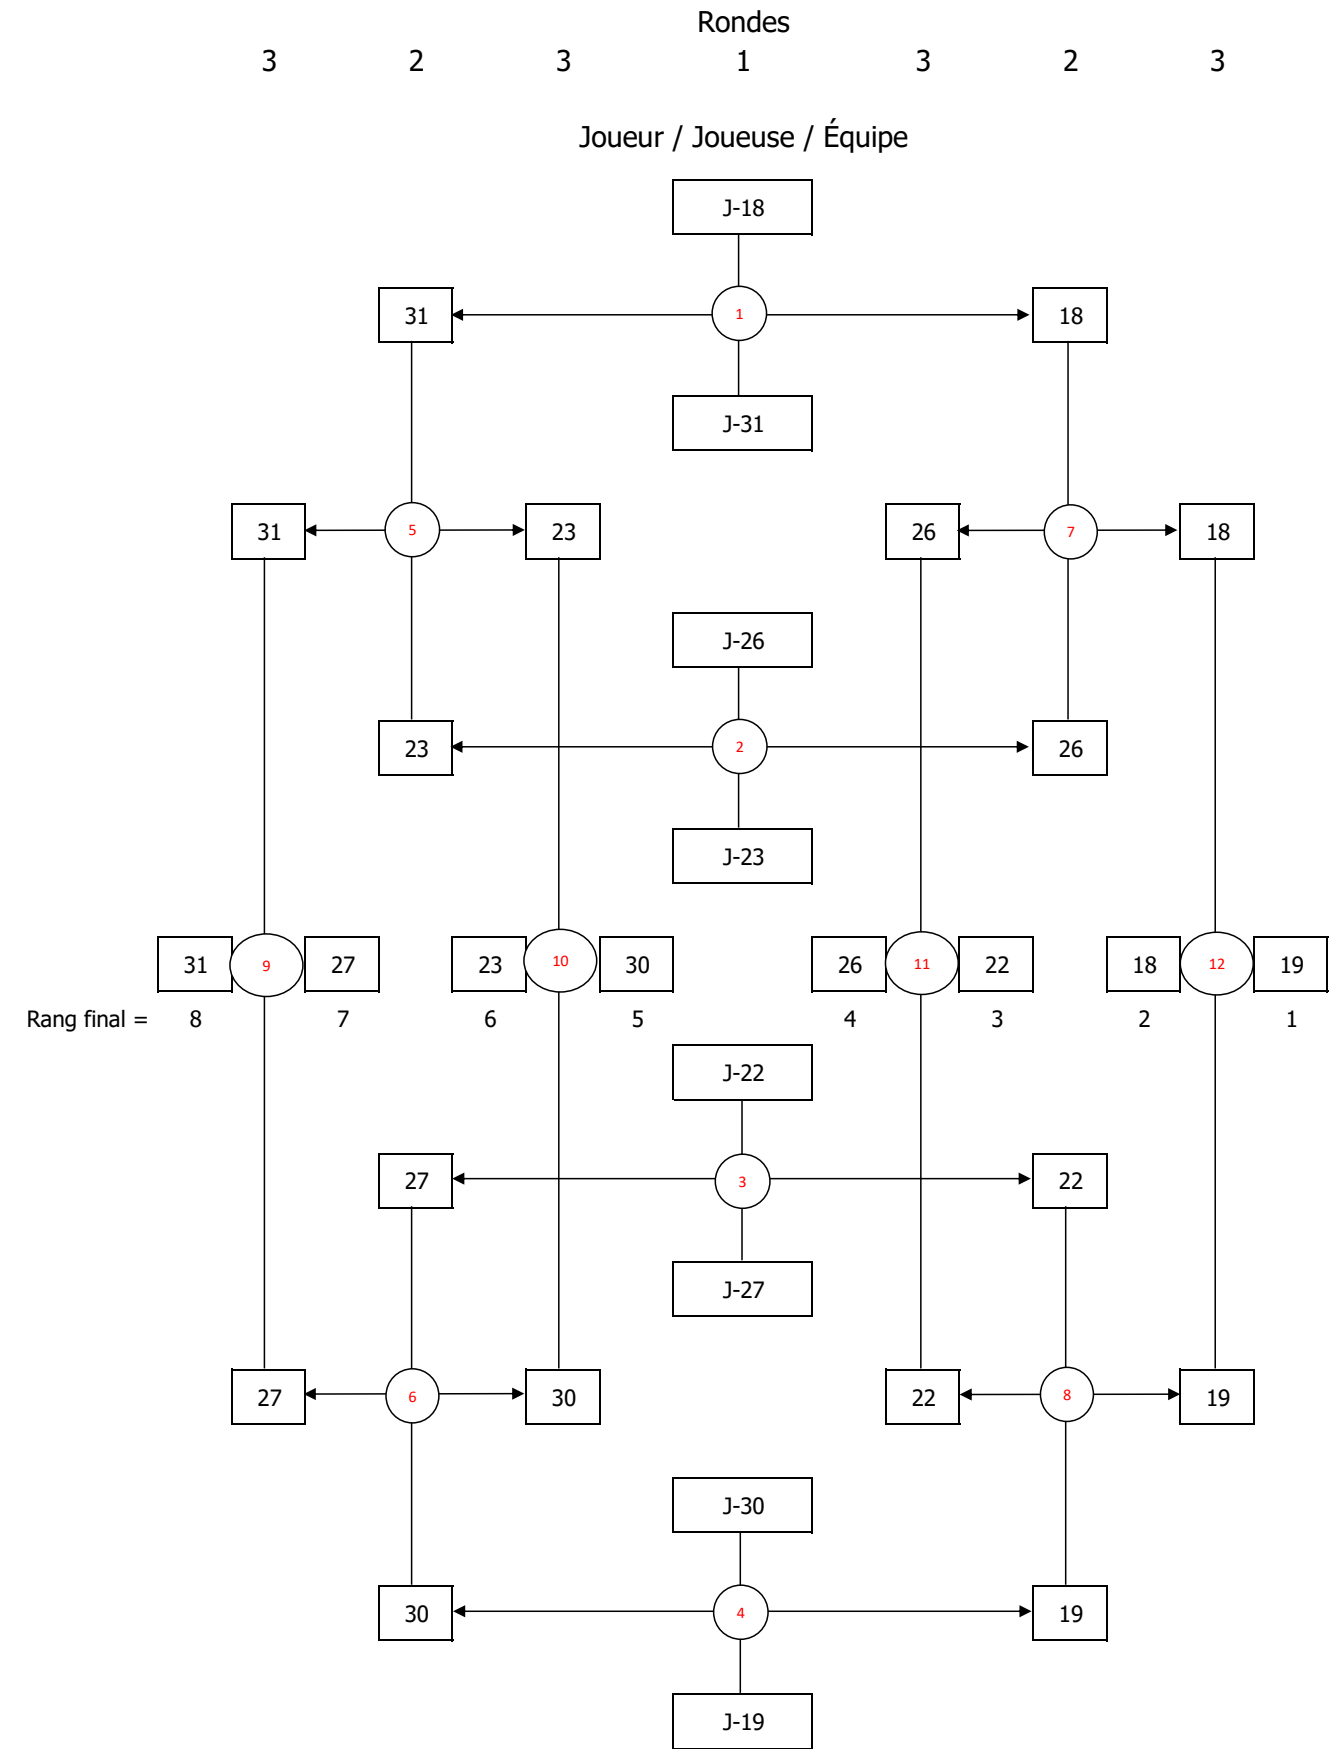

**BENJAMIN
 DOUBLE FÉMININ**

TABLEAU 17 À 24

Poule (J-25 à J-28)

	J-	Victoires / défaites	1	2	3	4
1	25	D V D	 	D 10-21	V 21-13	D 15-21
2	26	V V V	V 21-10	 	V 21-11	V 21-10
3	27	D D D	D 13-21	D 11-21	 	D 19-21
4	28	V D V	V 21-15	D 10-21	V 21-19	

**BENJAMIN
 SIMPLE FÉMININ**

TABLEAU 1 À 16

TABLEAU 17 À 32 - Section 1/2

TABLEAU 17 À 32 - Section 2/2

TABLEAU 33 À 48 - Section 1/2

TABLEAU 33 À 48 - Section 2/2

Rondes

3 2 3 1 3 2 3