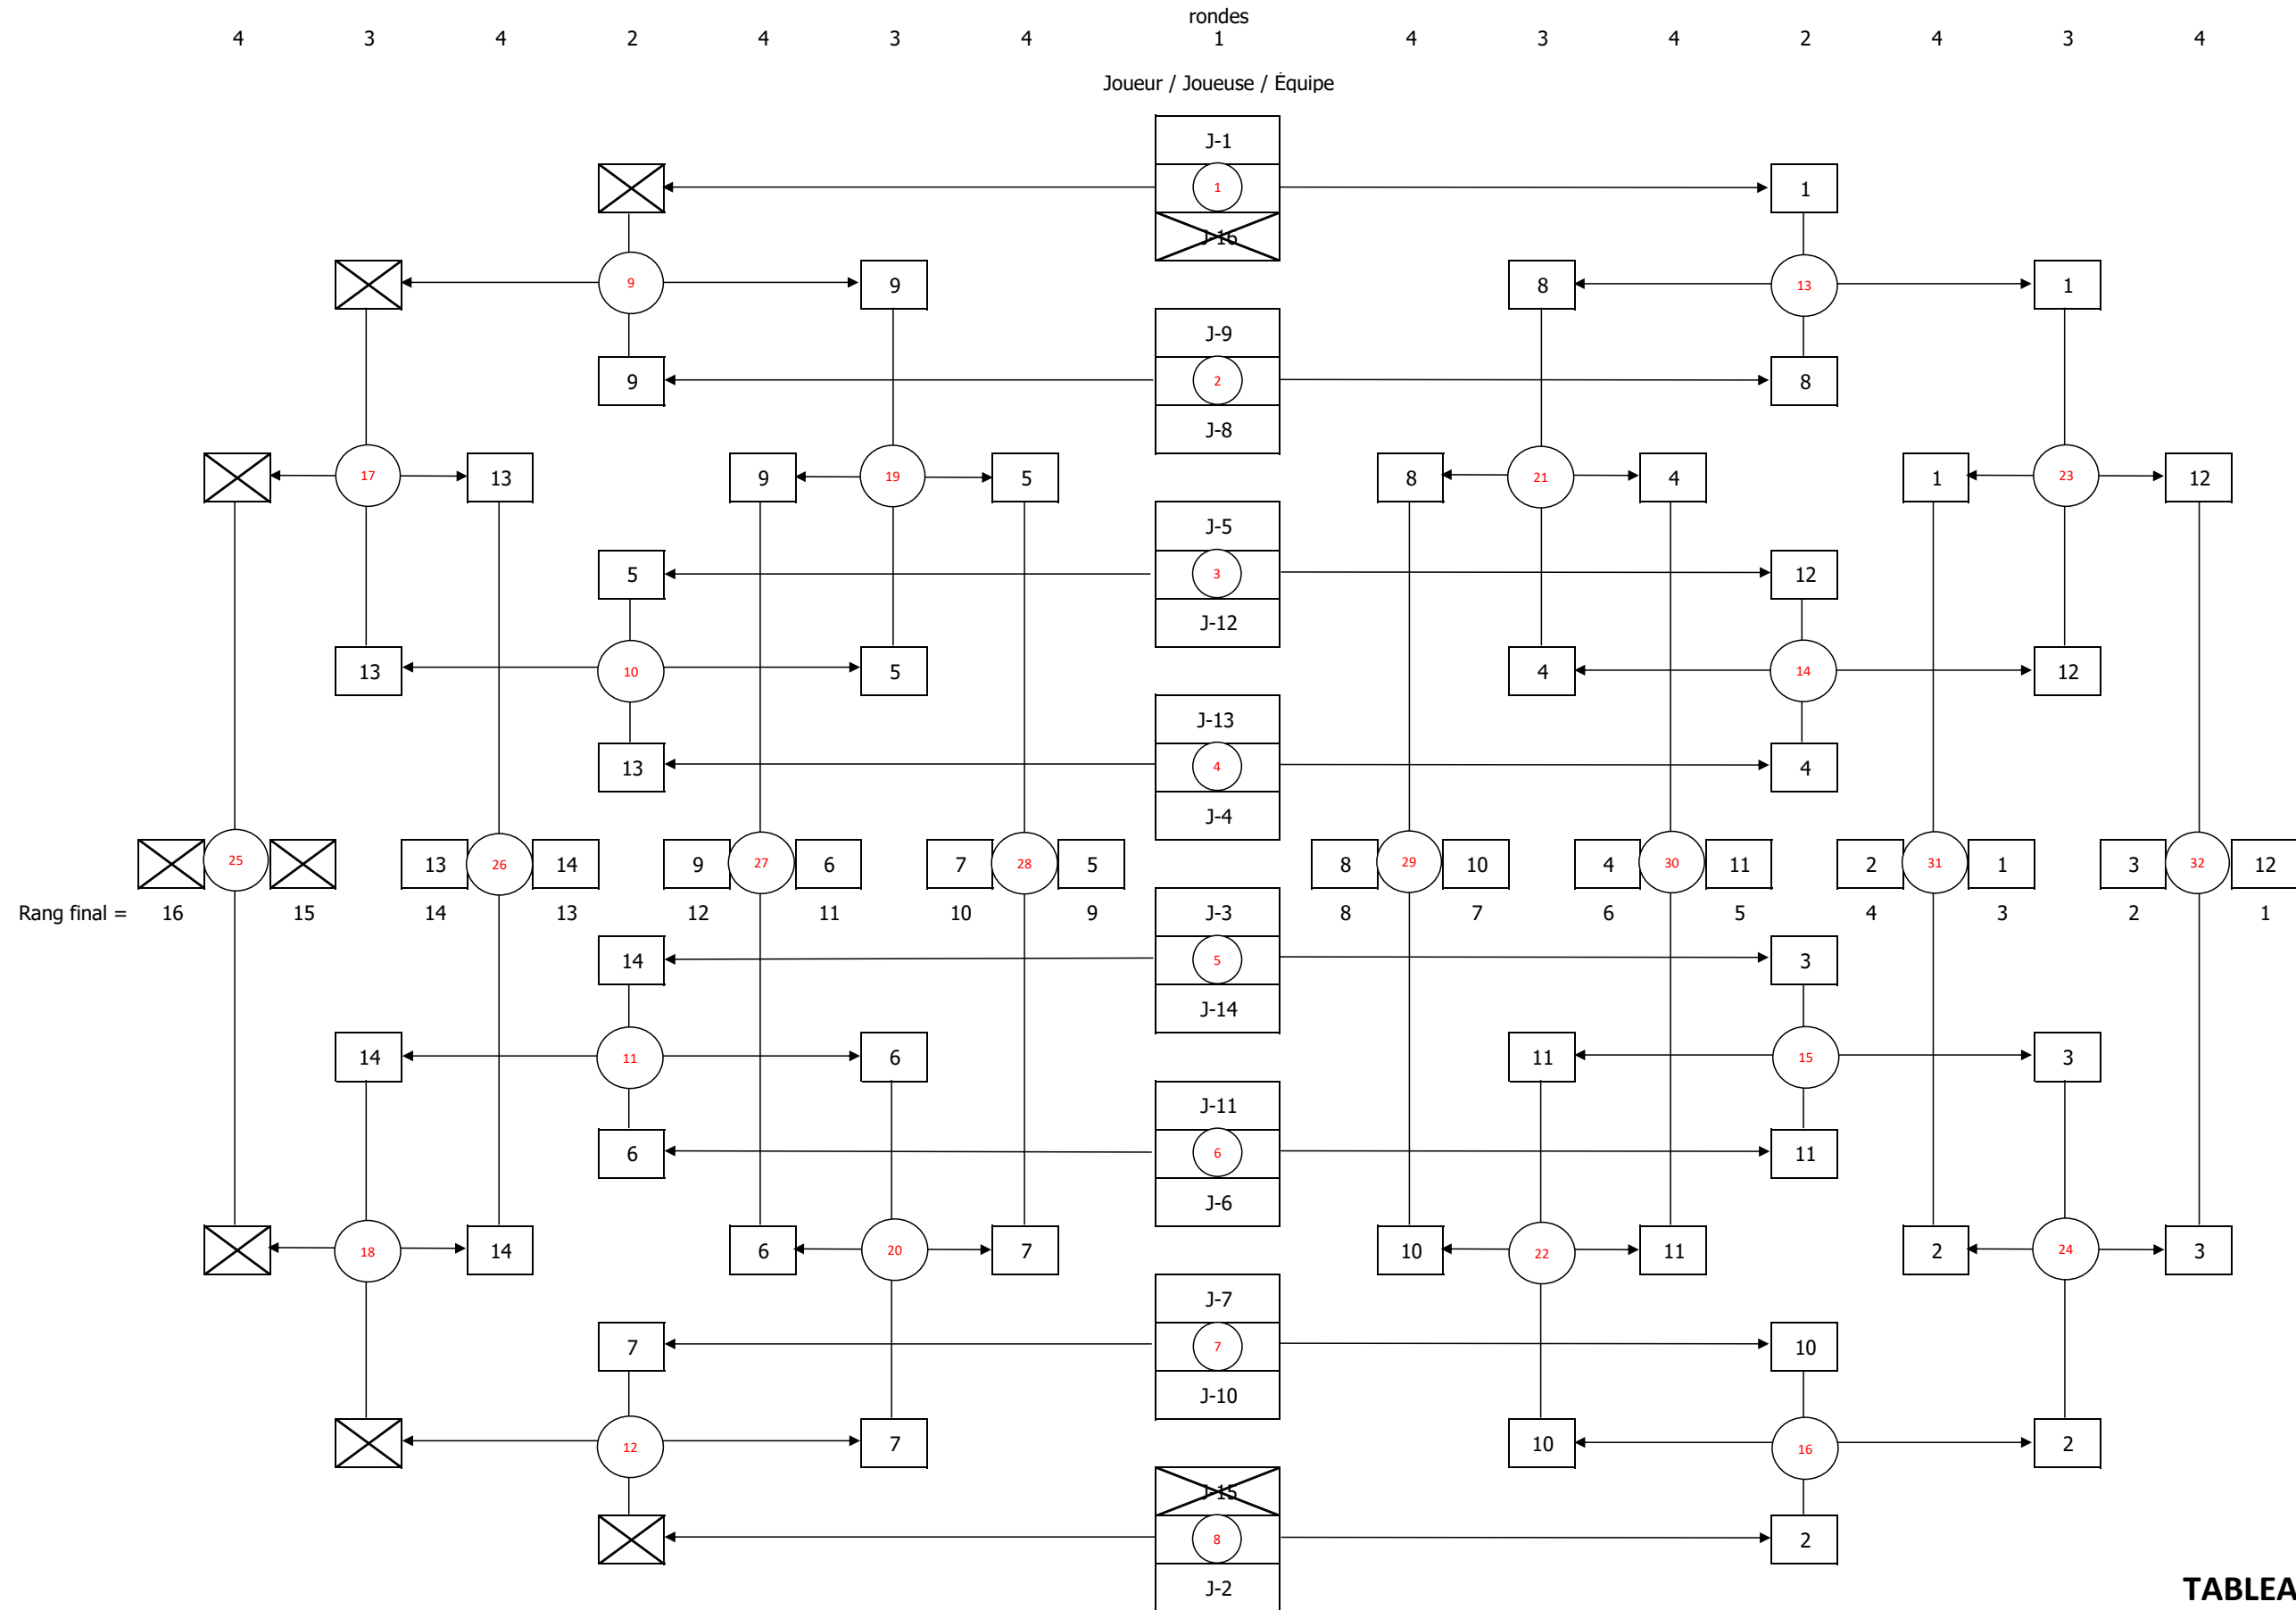

**BENJAMIN  
 DOUBLE FÉMININ**

**TABLEAU 1 À 16**

**TABLEAU 17 À 24**

Poule (J-25 à J-28)

	J-	Victoires / défaites	1	2	3	4
1	25	V-V-V	<del>                    </del>	V 21-20	V 21-17	V 21-18
2	26	D-V-V	D 20-21	<del>                    </del>	V 21-17	V 21-11
3	27	D-D-D	D 17-21	D 17-21	<del>                    </del>	D 17-21
4	28	D-D-V	D 18-21	D 11-21	V 21-17	<del>                    </del>

1e position	J-25	3 victoires
2e position	J-26	2 victoires
3e position	J-28	1 victoire
4e position	J-27	0 victoire

**BENJAMIN  
 SIMPLE FÉMININ**

**TABLEAU 1 À 16**

**TABLEAU 17 À 32 - Section 1/2**

**TABLEAU 17 À 32 - Section 2/2**

**TABLEAU 33 À 64 - Section 1/4**

**TABLEAU 33 À 64 - Section 2/4**

**TABLEAU 33 À 64 - Section 3/4**