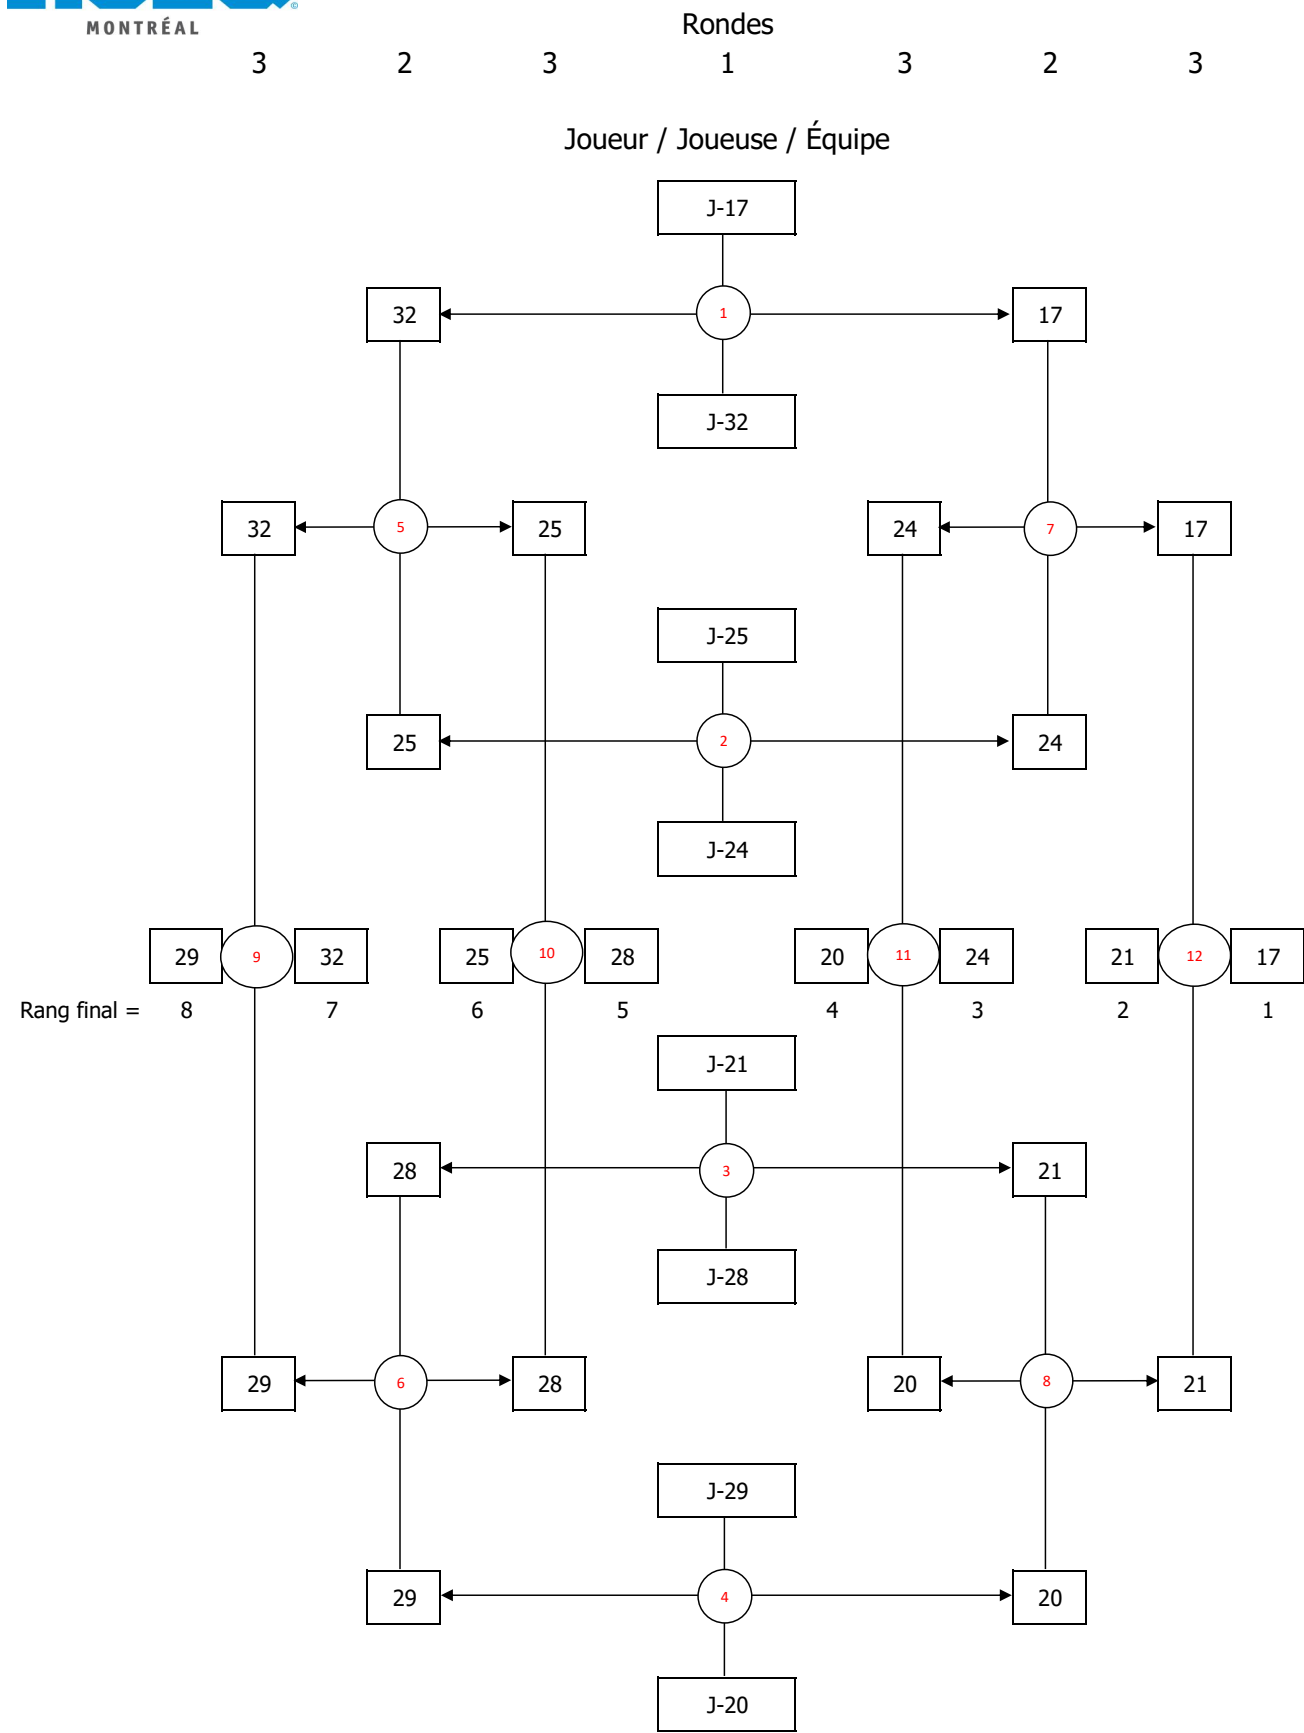

**TABLEAU 1 À 16**

**TABLEAU 17 À 32 - Section 1/2**

**TABLEAU 17 À 32 - Section 2/2**

**TABLEAU 33 À 64 - Section 1/4**

**TABLEAU 33 À 64 - Section 2/4**

**TABLEAU 33 À 64 - Section 3/4**

**TABLEAU 33 À 64 - Section 4/4**

**BENJAMIN  
 DOUBLE MASCULIN**

**TABLEAU 1 À 16**

**TABLEAU 17 À 32 - Section 1/2**

**TABLEAU 17 À 32 - Section 2/2**

Poule (J-33 à J-36)

	J-	Victoires / défaites	1	2	3	4
1	33	D D V	<del>                    </del>	D 11-15	D 4-15	V 15-7
2	34	V V V	V 15-11	<del>                    </del>	V 15-9	V 15-5
3	35	V D V	V 15-4	D 9-15	<del>                    </del>	V 15-11
4	36	D D D	D 7-15	D 5-15	D 11-15	<del>                    </del>