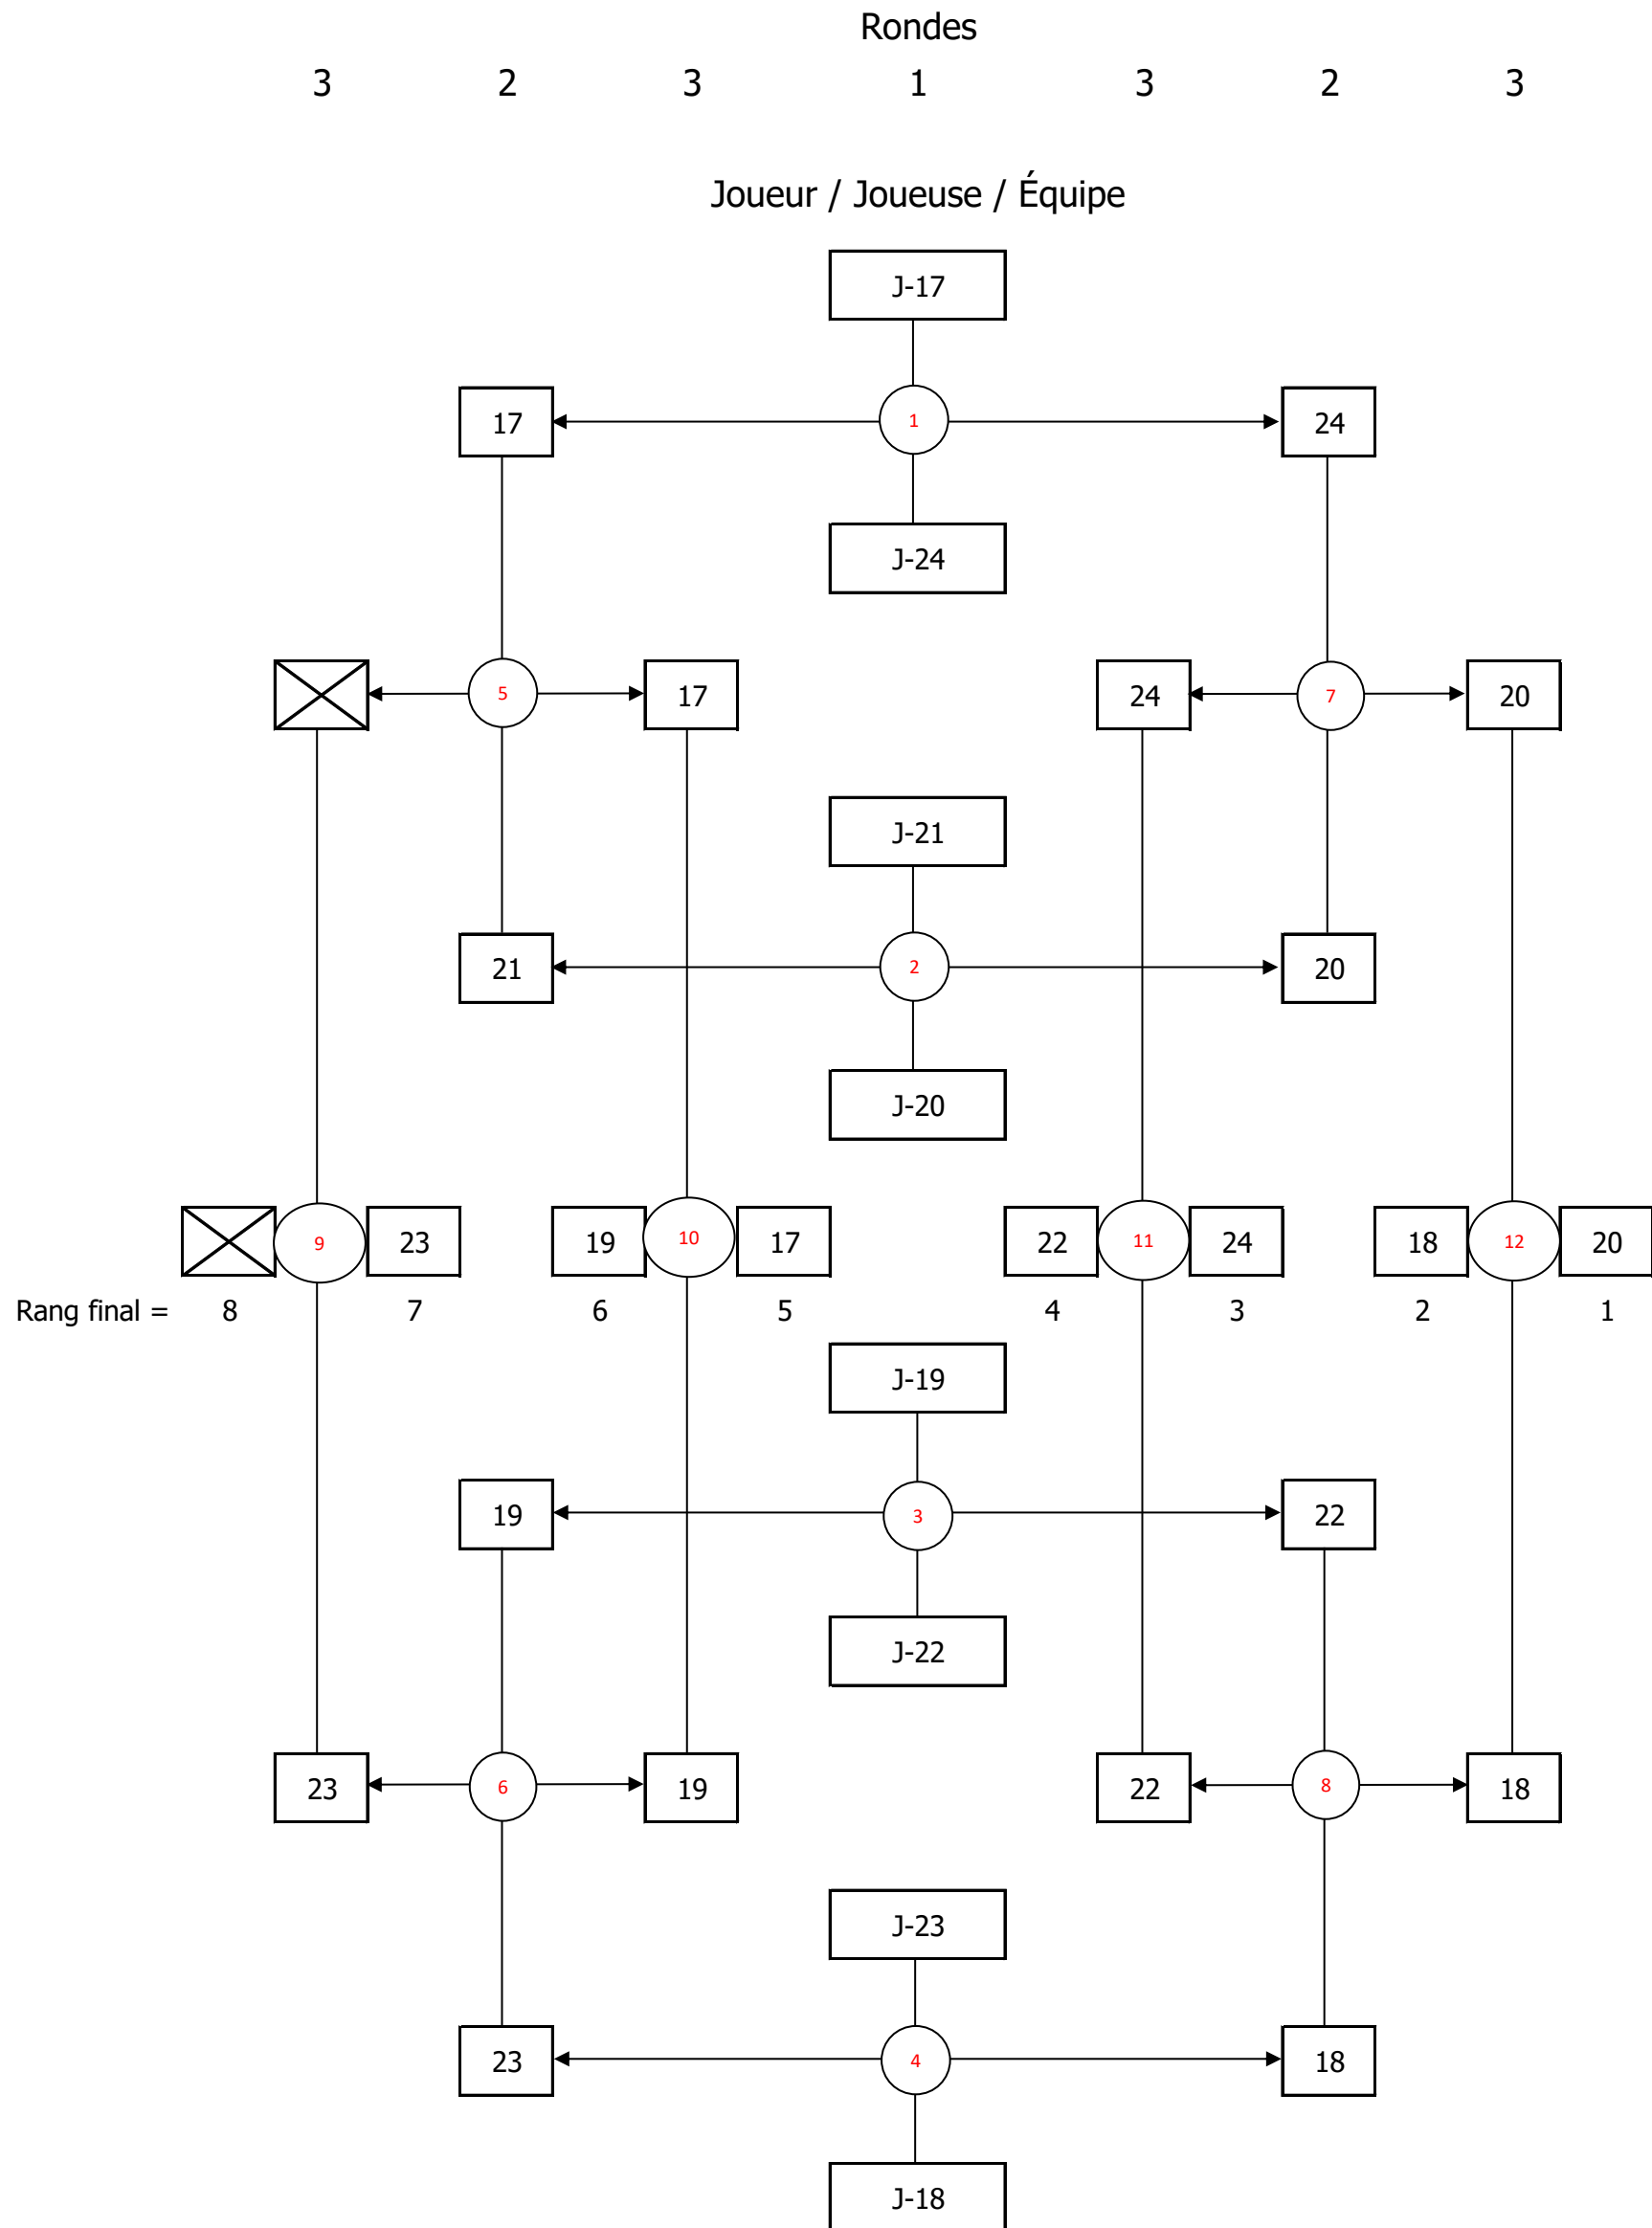

**BENJAMIN  
 DOUBLE FÉMININ**

**TABLEAU 1 À 16**

**TABLEAU 17 À 24**

Poule (J-25 à J-28)

	J-	Victoires / défaites	1	2	3	4
1	25	V-V-V	<del>                    </del>	V 21-20	V 21-17	V 21-18
2	26	D-V-V	D 20-21	<del>                    </del>	V 21-17	V 21-11
3	27	D-D-D	D 17-21	D 17-21	<del>                    </del>	D 17-21
4	28	D-D-V	D 18-21	D 11-21	V 21-17	<del>                    </del>