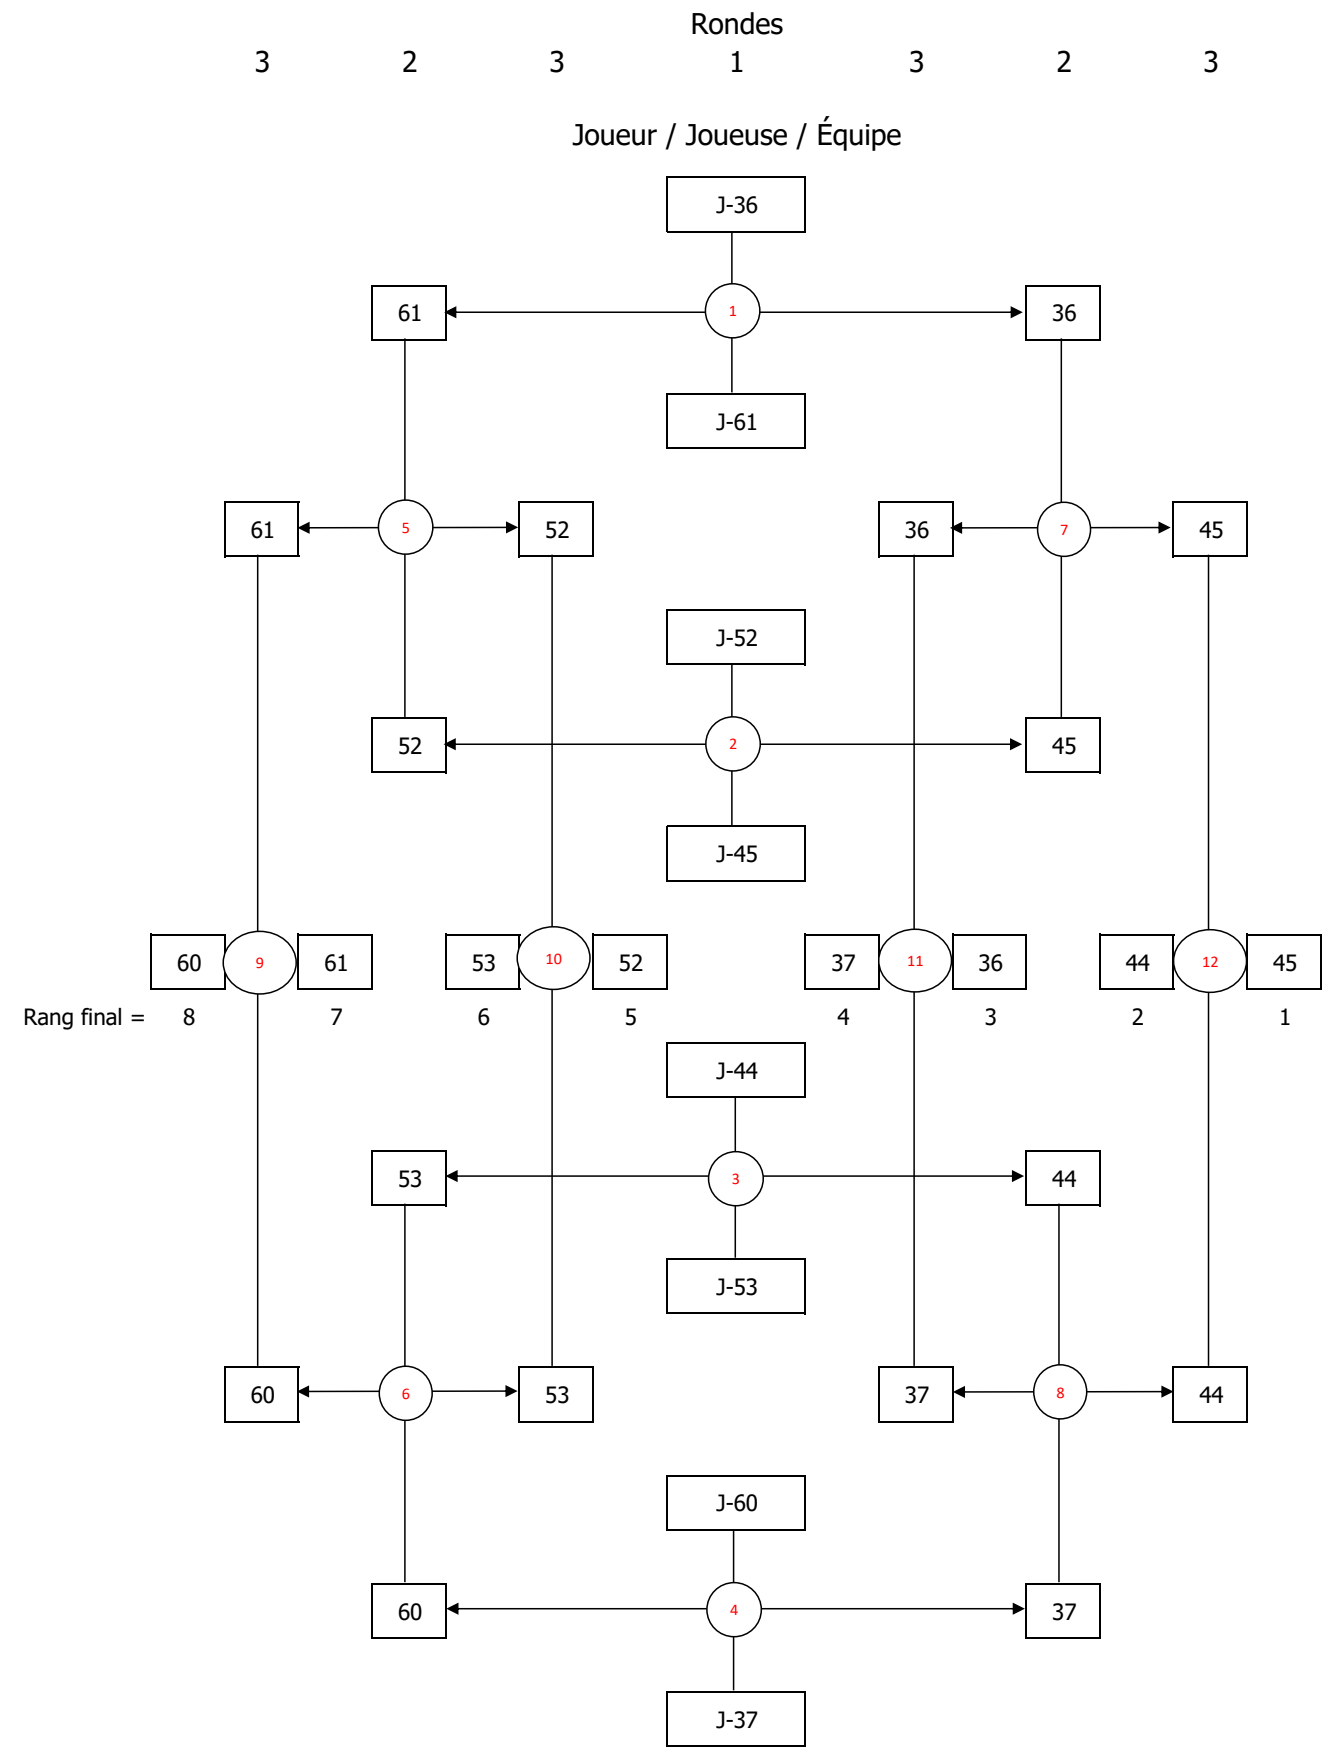

**TABLEAU 1 À 16**

**TABLEAU 17 À 32 - Section 1/2**

**TABLEAU 17 À 32 - Section 2/2**

**TABLEAU 33 À 64 - Section 1/4**

**TABLEAU 33 À 64 - Section 2/4**

**TABLEAU 33 À 64 - Section 3/4**

**TABLEAU 33 À 64 - Section 4/4**

**TABLEAU 65 À 72**

Poule (J-73 à J-77)

	J-	Victoires / défaites	1	2	3	4	5
1	73	V V V V	<del>                    </del>	V 15-4	V 15-10	V 15-1	V 15-7
2	74	D D V D	D 4-15	<del>                    </del>	D 12-15	V 15-7	D 12-15
3	75	D V V V	D 10-15	V 15-12	<del>                    </del>	V 15-4	V 15-11
4	76	D D D D	D 1-15	D 7-15	D 4-15	<del>                    </del>	D 5-15
5	77	D V D V	D 7-15	V 15-12	D 11-15	V 15-5	<del>                    </del>