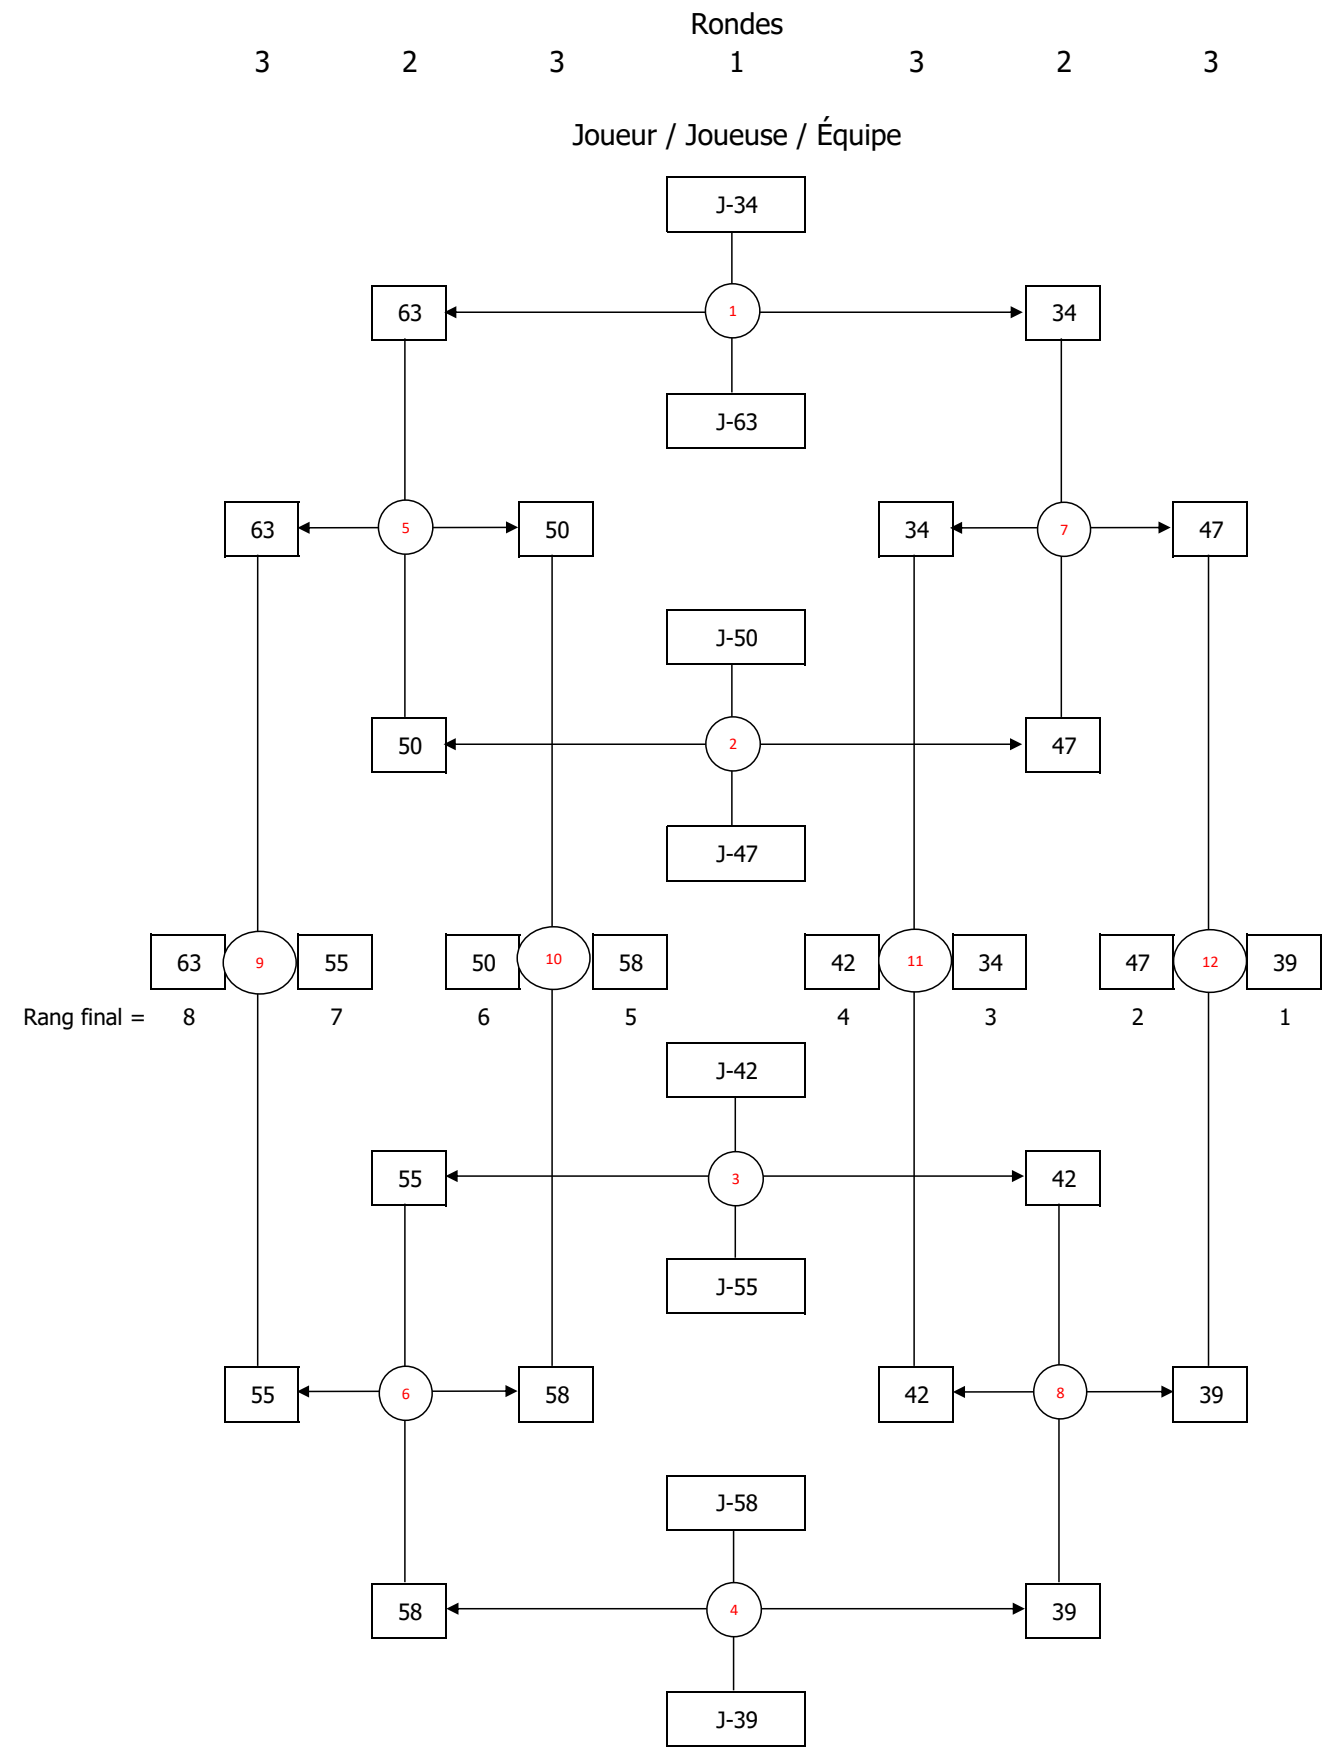

**TABLEAU 1 À 16**

**TABLEAU 17 À 32 - Section 1/2**

**TABLEAU 17 À 32 - Section 2/2**

**TABLEAU 33 À 64 - Section 1/4**

**TABLEAU 33 À 64 - Section 2/4**

**TABLEAU 33 À 64 - Section 3/4**

**TABLEAU 33 À 64 - Section 4/4**

**TABLEAU 65 À 72**

Poule (J-73 à J-77)

	J-	Victoires / défaites	1	2	3	4	5
1	73	V V V V	<del>                    </del>	V 15-4	V 15-10	V 15-1	V 15-7
2	74	D D V D	D 4-15	<del>                    </del>	D 12-15	V 15-7	D 12-15
3	75	D V V V	D 10-15	V 15-12	<del>                    </del>	V 15-4	V 15-11
4	76	D D D D	D 1-15	D 7-15	D 4-15	<del>                    </del>	D 5-15
5	77	D V D V	D 7-15	V 15-12	D 11-15	V 15-5	<del>                    </del>