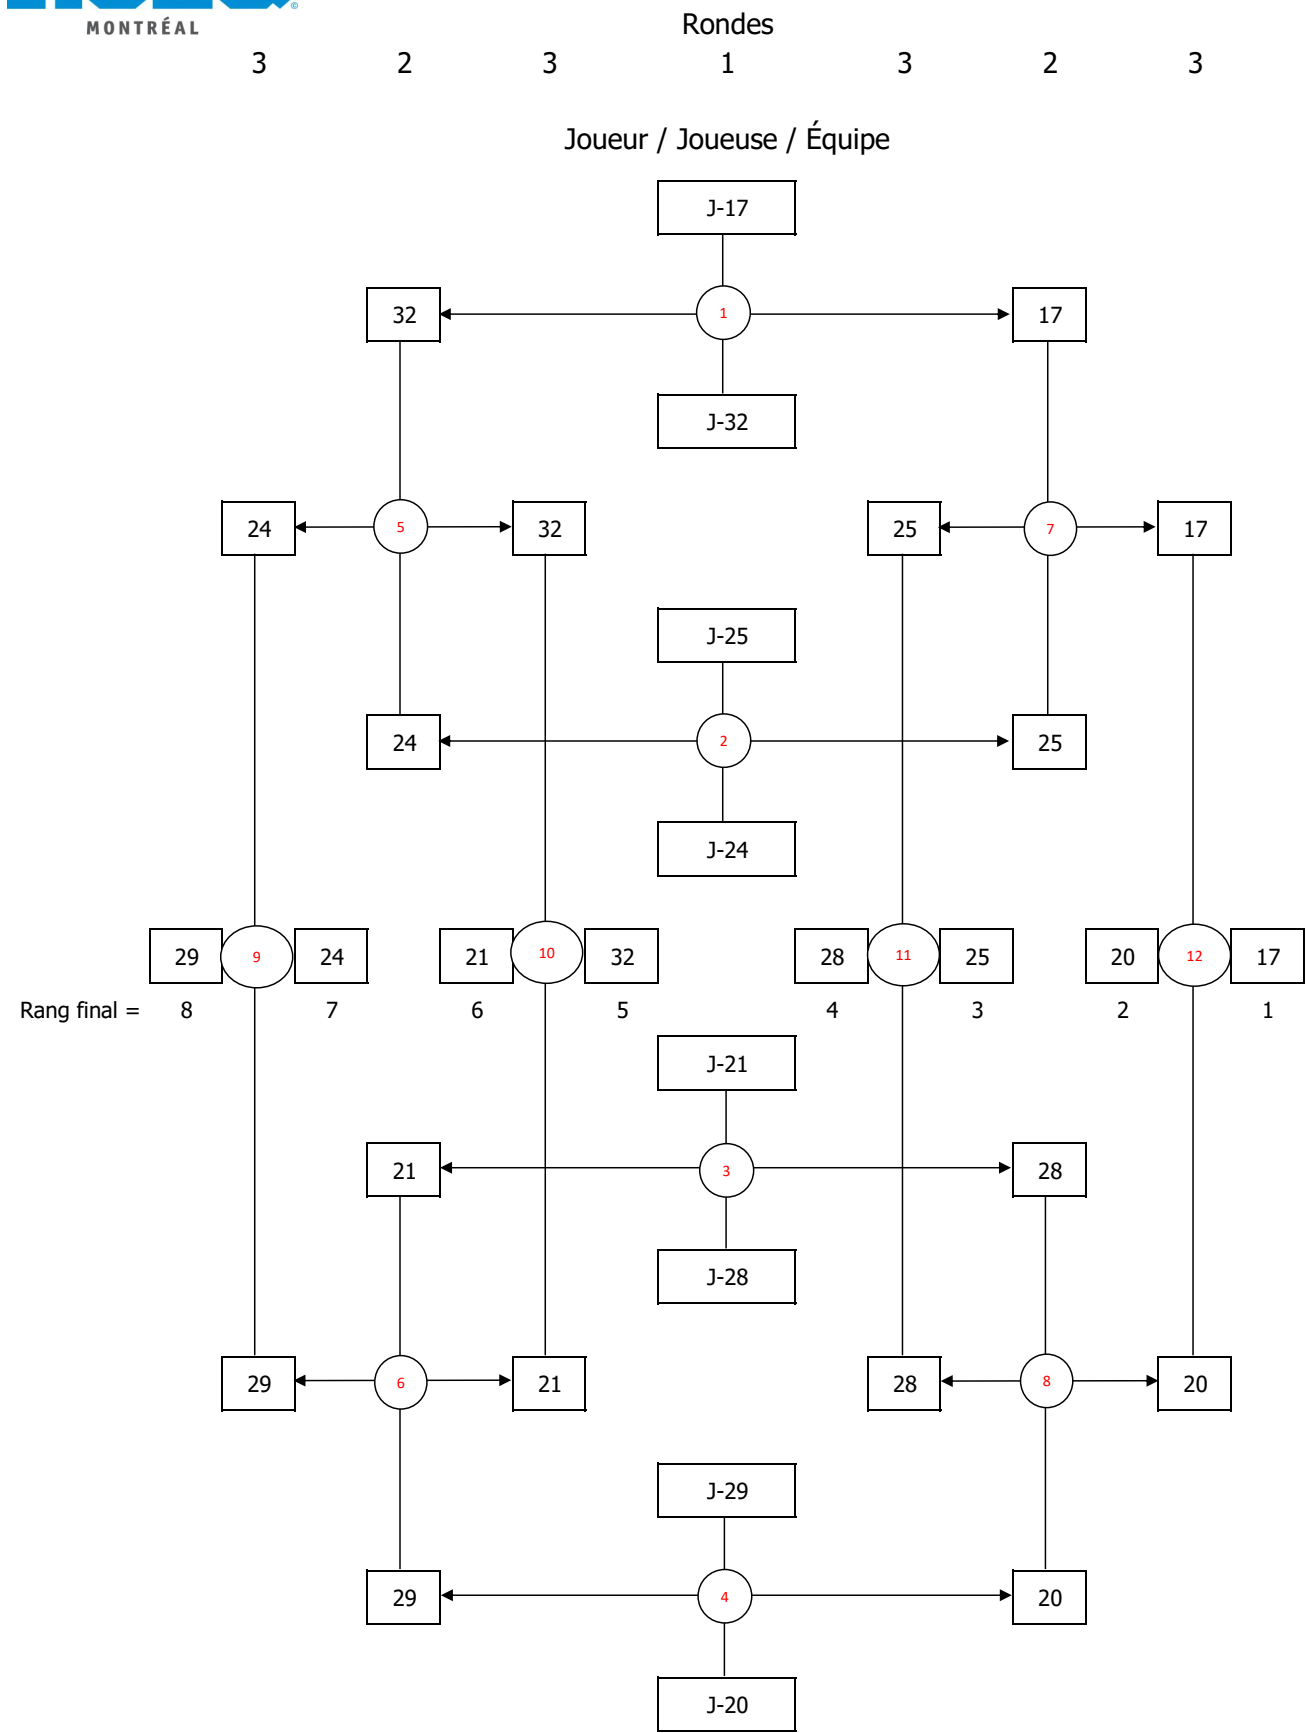

## SIMPLE FÉMININ

NOM	PRÉNOM	ÉCOLE	J-
Wen	Elaine	ÉS Internationale de Mtl	7
Wu	Angelina	ÉS Internationale de Mtl	62
Xie	Isabelle	ÉS Internationale de Mtl	18
Xu	Nancy	ÉS Internationale de Mtl	1
Bedos	Franchesca Raine	ÉS La Voie1	28
Cuervo	Margarita Franco	ÉS La Voie1	25
Dollente	Danica Shaine	ÉS La Voie1	10
Haouati	Tasnim	ÉS La Voie1	48
Mahmood	Rafia Kainat	ÉS La Voie1	35
Podador	Kassandra Carla	ÉS La Voie1	44
Balakimna	Mireilla	ÉS La Voie2	42
Ferdous	Suhaila	ÉS La Voie2	43
Fernandez	Angel Celine	ÉS La Voie2	36
Legarpi-Ortega	Naomi-Kay	ÉS La Voie2	45
Sharma	Trisha	ÉS La Voie2	53
<del>Valentino</del>	<del>Alex</del>	<del>ÉS La Voie2</del>	<del></del>
Chausse	Adèle	ÉS Père-Marquette	26
Bautista Guillen	Ashley	ÉS Pierre-Dupuy	32
Chang	Jun-Wen	ÉS Pierre-Dupuy	54
<del>Malette</del>	<del>Marylee</del>	<del>ÉS Pierre-Dupuy</del>	<del></del>
Mignacca	Kadek Angelina	ÉS Pierre-Dupuy	63
Mohamed Al Ghamdi	Lamar	ÉS Pierre-Dupuy	64
Azzayani	Reem	Villa Ste-Marcelline	57
Cineus	Aminah	Villa Ste-Marcelline	61
Li	Yixiao	Villa Ste-Marcelline	34
Thibodeaux	Magdalena Clarisse	Villa Ste-Marcelline	47
Wang	Chenxuan	Villa Ste-Marcelline	38

**BENJAMIN  
 SIMPLE FÉMININ**

**TABLEAU 1 À 16**

**TABLEAU 17 À 32 - Section 1/2**

**TABLEAU 17 À 32 - Section 2/2**

**TABLEAU 33 À 64 - Section 1/4**

**TABLEAU 33 À 64 - Section 2/4**

**TABLEAU 33 À 64 - Section 3/4**