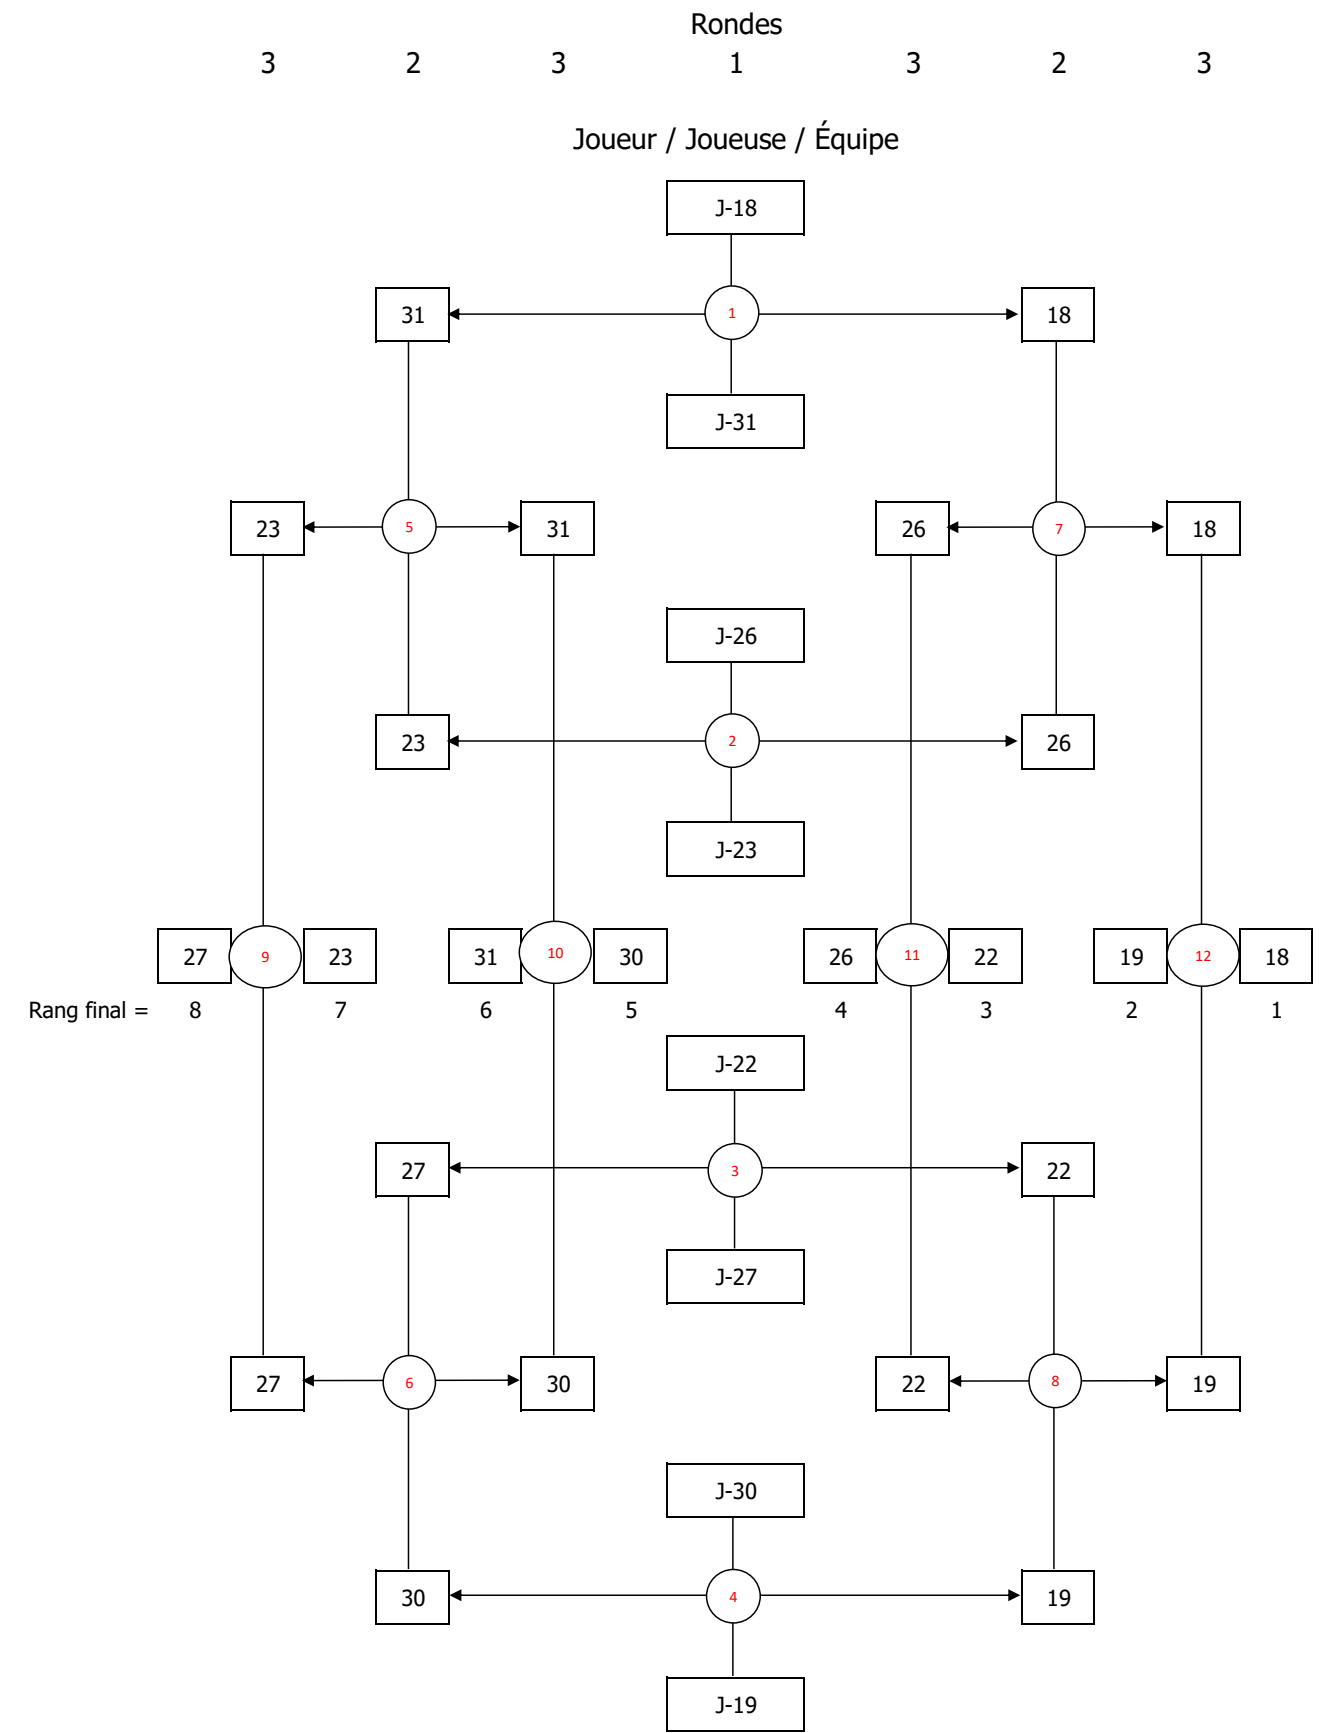

**BENJAMIN  
 DOUBLE MASCULIN**

**TABLEAU 1 À 16**

**TABLEAU 17 À 32 - Section 1/2**

**TABLEAU 17 À 32 - Section 2/2**

Poule (J-33 à J-36)

	J-	Victoires / défaites	1	2	3	4
1	33	D D V	<del>                    </del>	D 11-15	D 4-15	V 15-7
2	34	V V V	V 15-11	<del>                    </del>	V 15-9	V 15-5
3	35	V D V	V 15-4	D 9-15	<del>                    </del>	V 15-11
4	36	D D D	D 7-15	D 5-15	D 11-15	<del>                    </del>