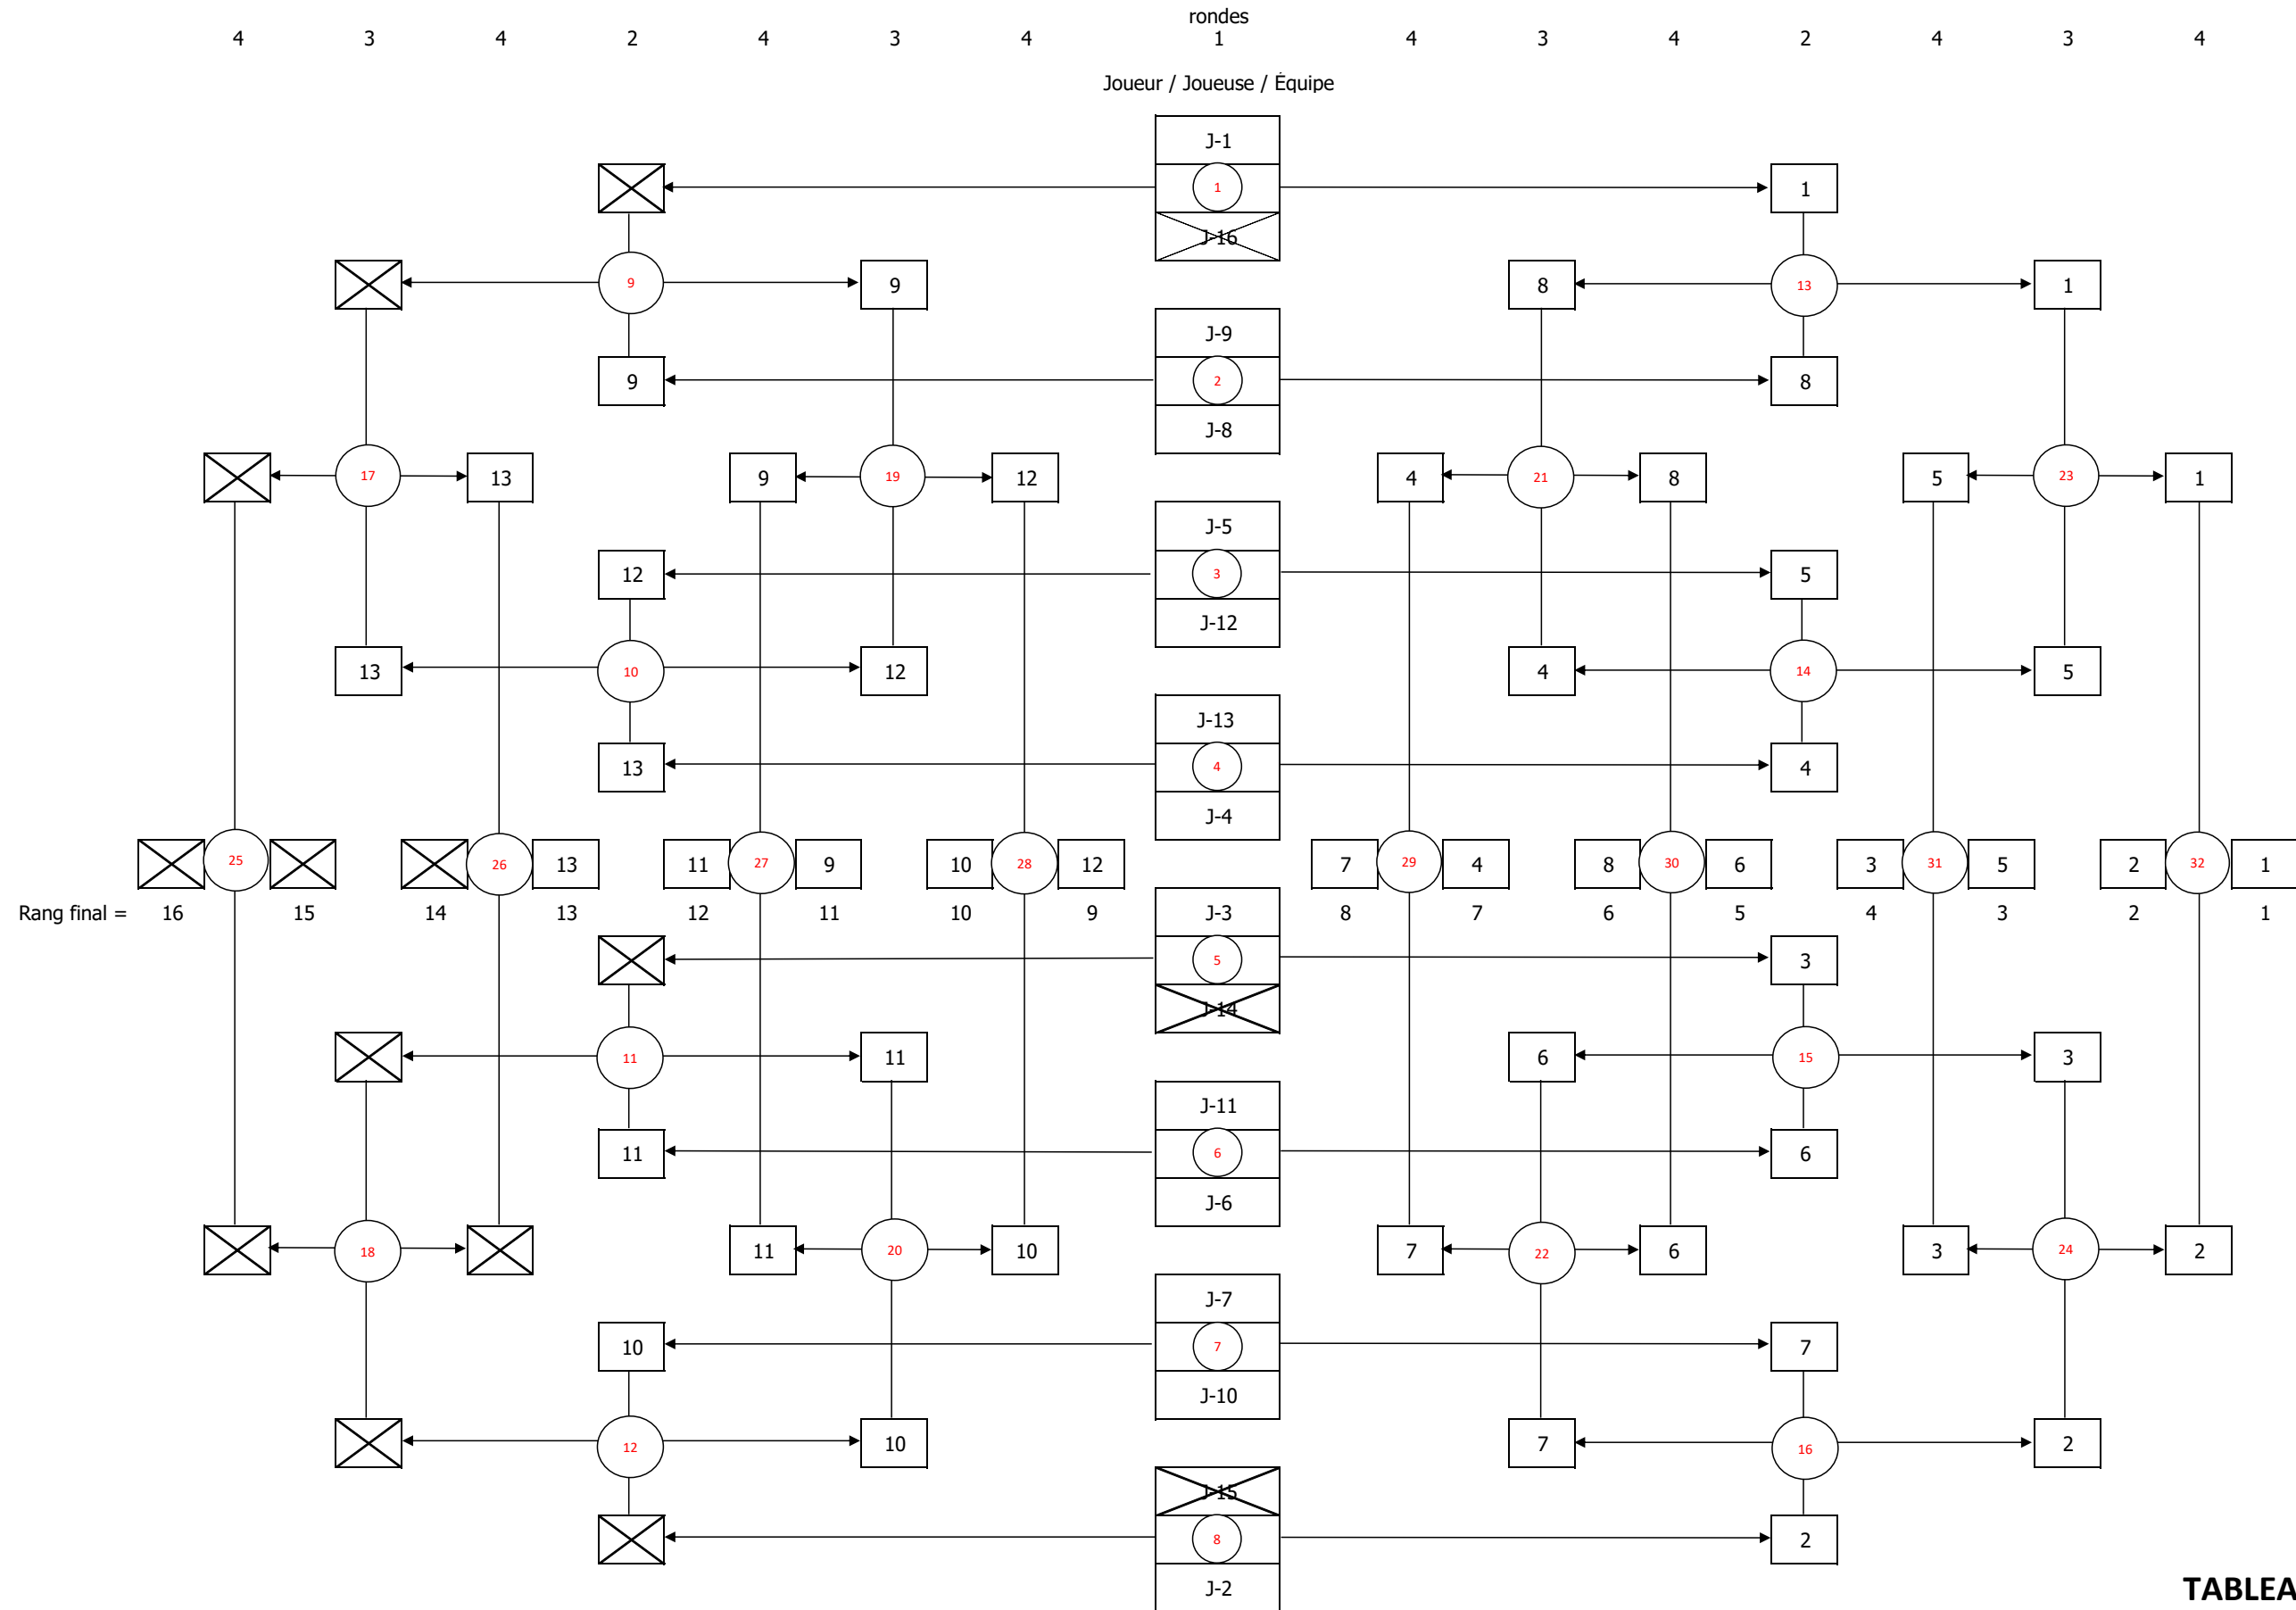

**TABLEAU 1 À 16**

**TABLEAU 17 À 32 - Section 1/2**

**TABLEAU 17 À 32 - Section 2/2**

**TABLEAU 33 À 64 - Section 1/4**

**TABLEAU 33 À 64 - Section 2/4**

**TABLEAU 33 À 64 - Section 3/4**

**TABLEAU 33 À 64 - Section 4/4**

1e position      J-73      4 victoires  
 2e position      J-75      3 victoires  
 3e position      J-77      2 victoires  
 4e position      J-74      1 victoires  
 5e position      J-76      0 victoires

**BENJAMIN  
 DOUBLE MASCULIN**

**TABLEAU 1 À 16**

**TABLEAU 17 À 32 - Section 1/2**

**TABLEAU 17 À 32 - Section 2/2**

Poule (J-33 à J-36)

	J-	Victoires / défaites	1	2	3	4
1	33	D D V	<del>                    </del>	D 11-15	D 4-15	V 15-7
2	34	V V V	V 15-11	<del>                    </del>	V 15-9	V 15-5
3	35	V D V	V 15-4	D 9-15	<del>                    </del>	V 15-11
4	36	D D D	D 7-15	D 5-15	D 11-15	<del>                    </del>