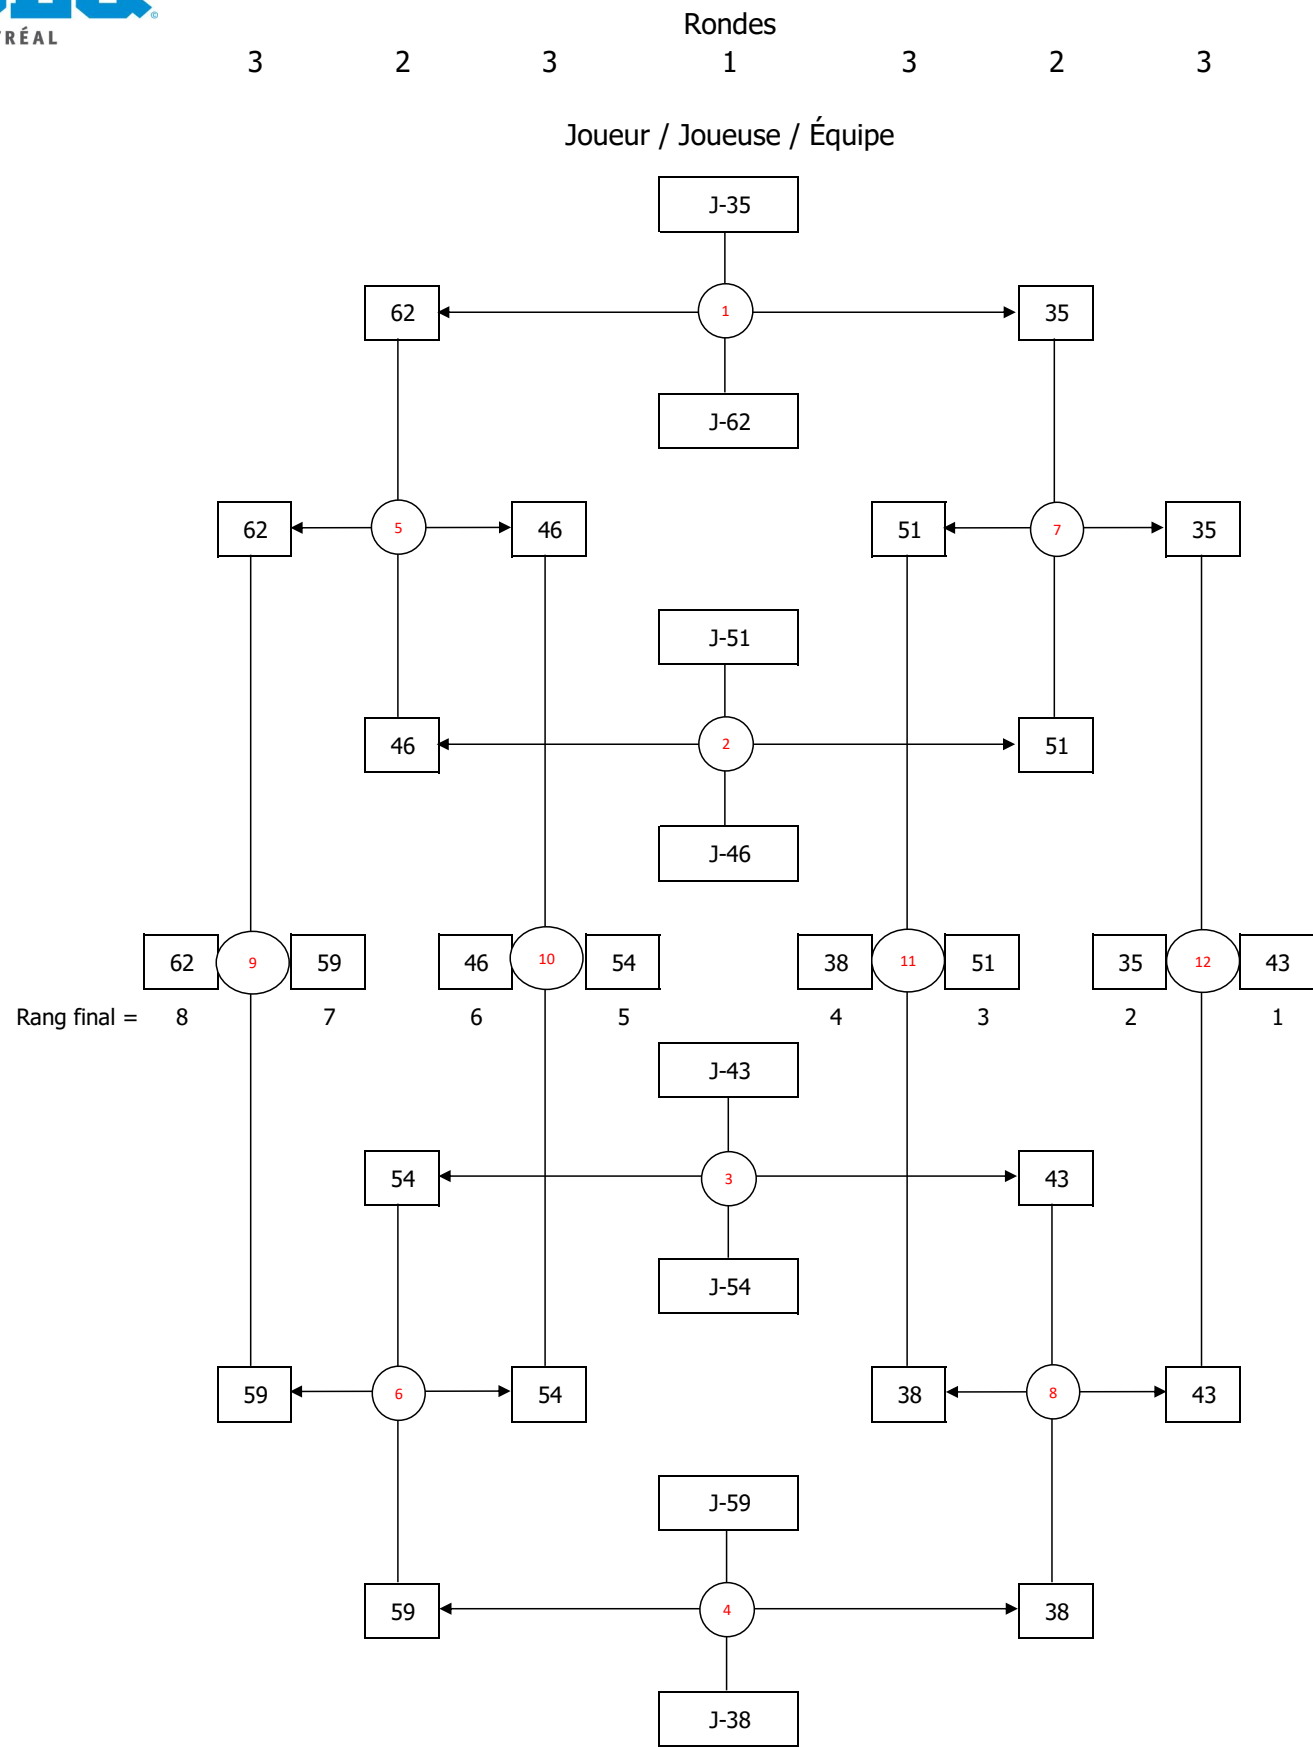

**TABLEAU 1 À 16**

**TABLEAU 17 À 32 - Section 1/2**

**TABLEAU 17 À 32 - Section 2/2**

**TABLEAU 33 À 64 - Section 1/4**

**TABLEAU 33 À 64 - Section 2/4**

**TABLEAU 33 À 64 - Section 3/4**

**TABLEAU 33 À 64 - Section 4/4**

**TABLEAU 65 À 72**

Poule (J-73 à J-77)

	J-	Victoires / défaites	1	2	3	4	5
1	73	V V V V	<del>                    </del>	V 15-4	V 15-10	V 15-1	V 15-7
2	74	D D V D	D 4-15	<del>                    </del>	D 12-15	V 15-7	D 12-15
3	75	D V V V	D 10-15	V 15-12	<del>                    </del>	V 15-4	V 15-11
4	76	D D D D	D 1-15	D 7-15	D 4-15	<del>                    </del>	D 5-15
5	77	D V D V	D 7-15	V 15-12	D 11-15	V 15-5	<del>                    </del>