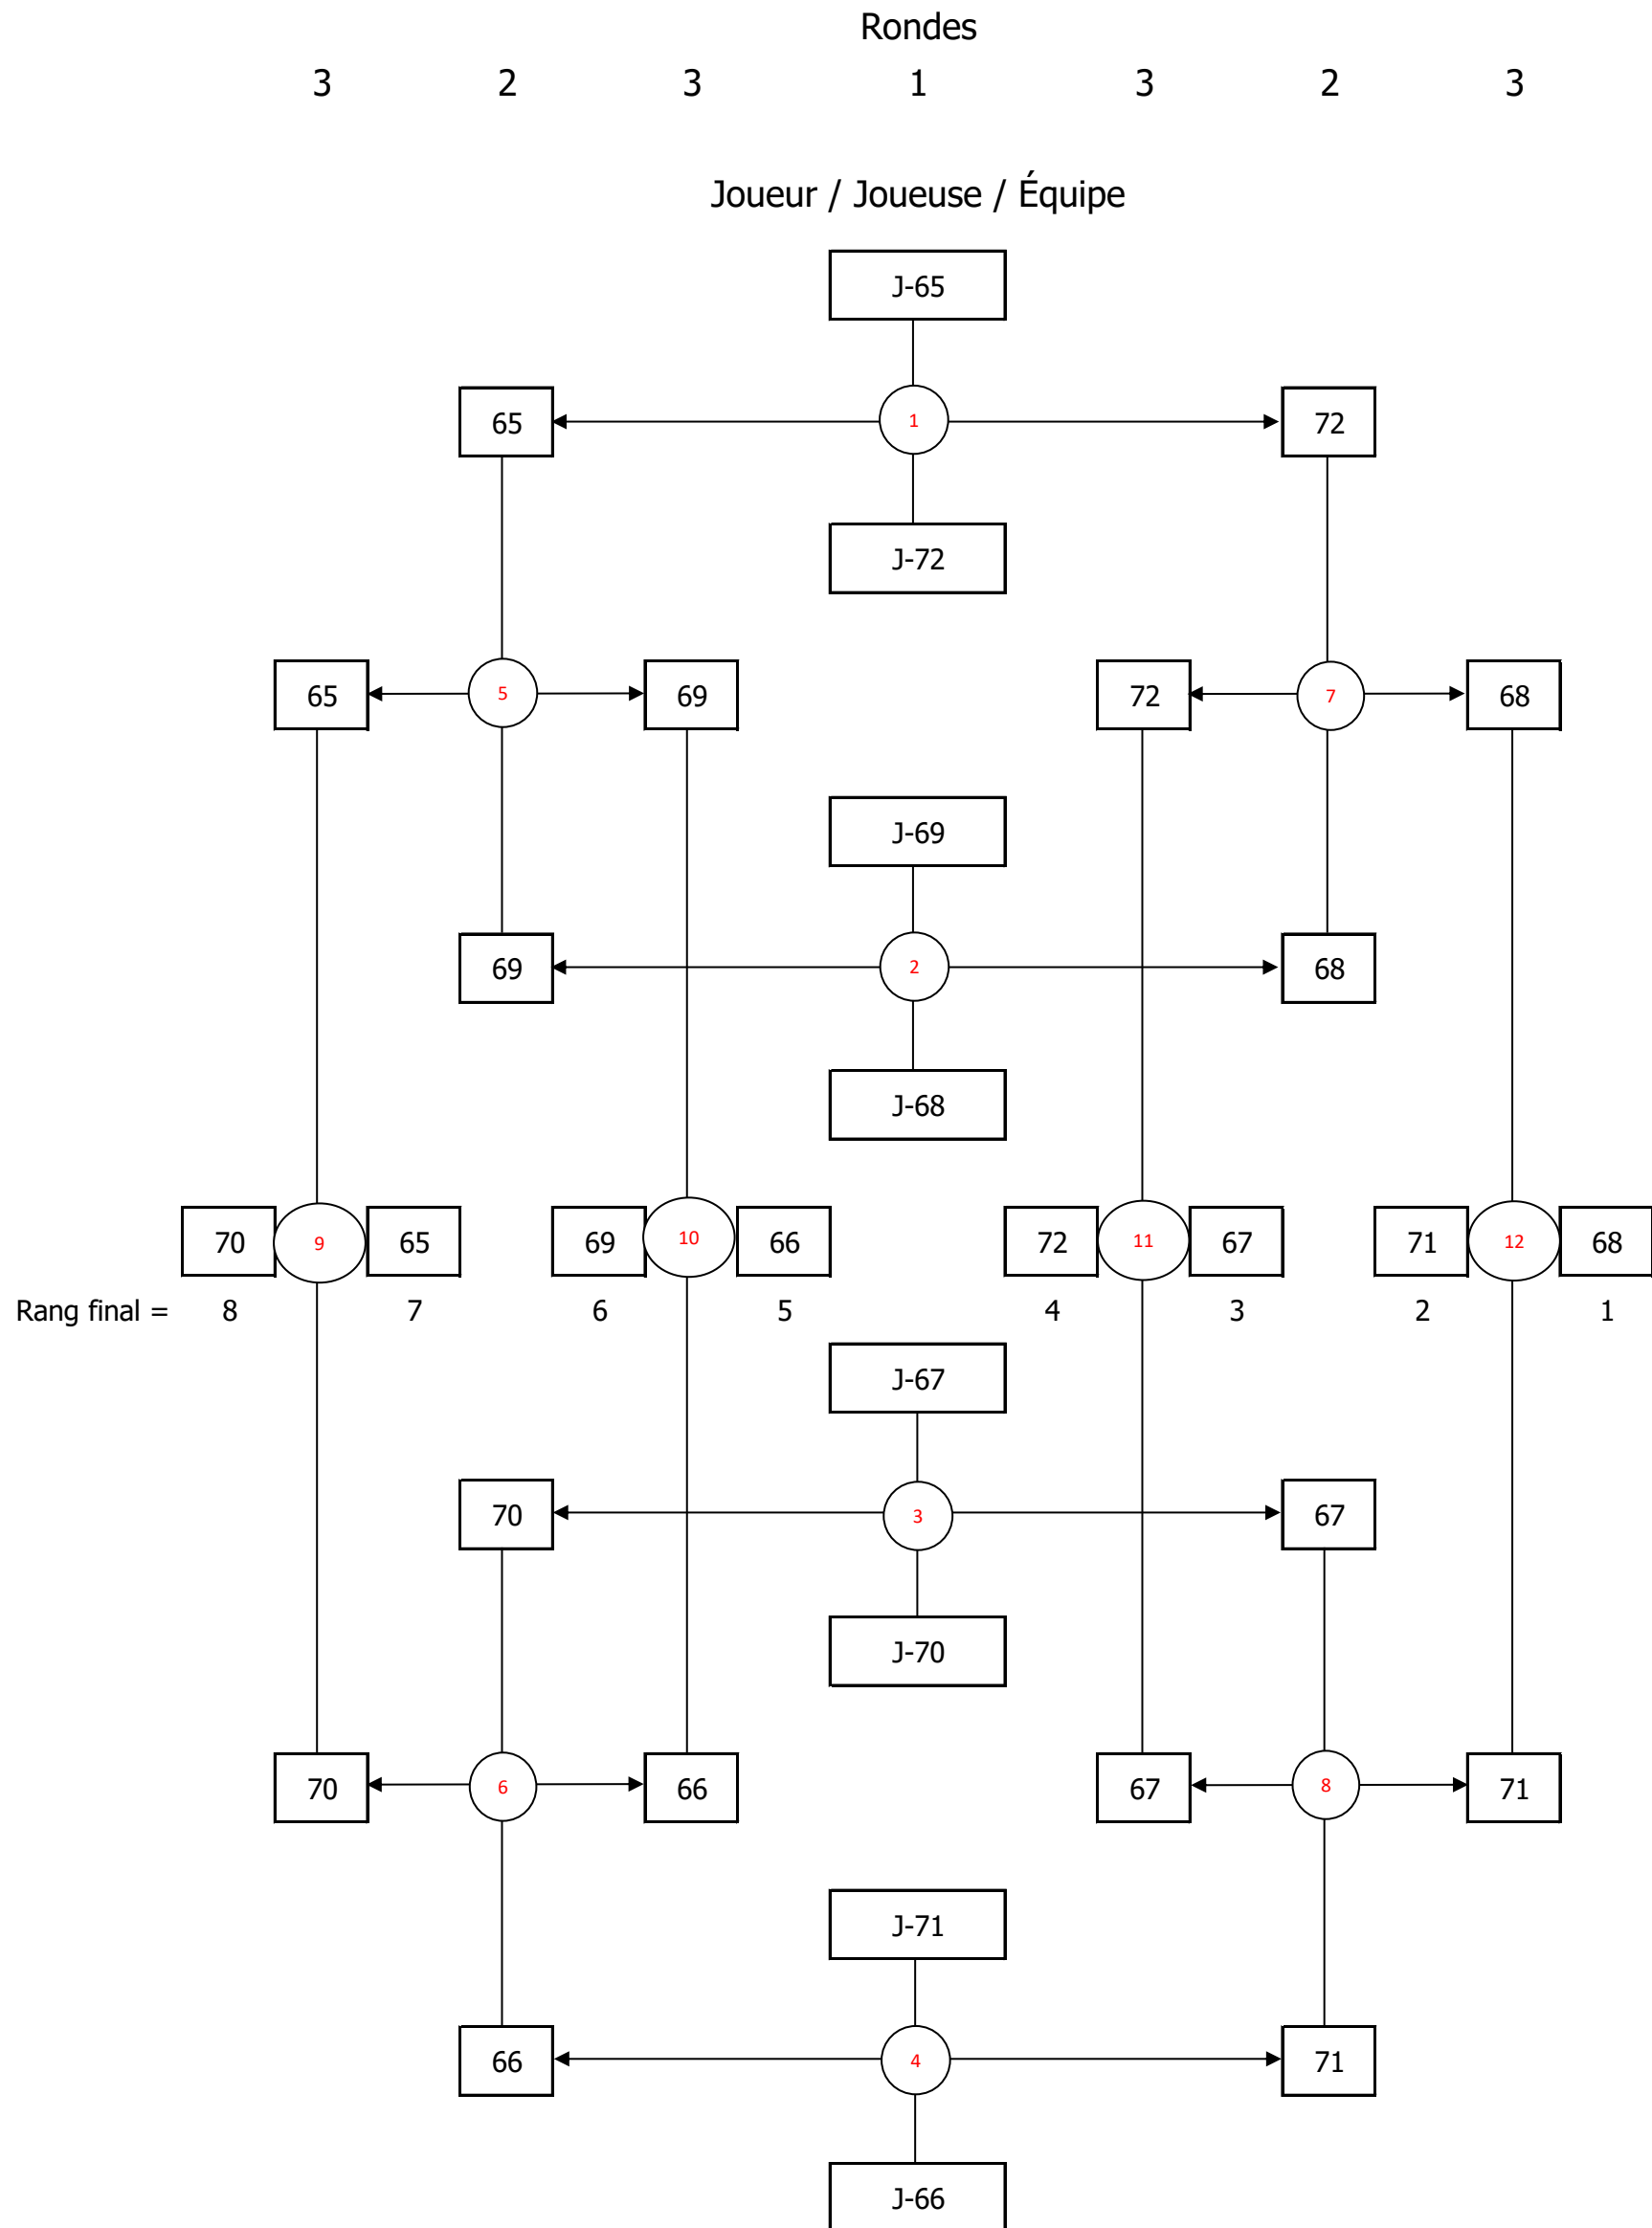

**TABLEAU 1 À 16**

**TABLEAU 17 À 32 - Section 1/2**

**TABLEAU 17 À 32 - Section 2/2**

**TABLEAU 33 À 64 - Section 1/4**

**TABLEAU 33 À 64 - Section 2/4**

**TABLEAU 33 À 64 - Section 3/4**

**TABLEAU 33 À 64 - Section 4/4**

**TABLEAU 65 À 72**

Poule (J-73 à J-77)

	J-	Victoires / défaites	1	2	3	4	5
1	73	V V V V	<del>                    </del>	V 15-4	V 15-10	V 15-1	V 15-7
2	74	D D V D	D 4-15	<del>                    </del>	D 12-15	V 15-7	D 12-15
3	75	D V V V	D 10-15	V 15-12	<del>                    </del>	V 15-4	V 15-11
4	76	D D D D	D 1-15	D 7-15	D 4-15	<del>                    </del>	D 5-15
5	77	D V D V	D 7-15	V 15-12	D 11-15	V 15-5	<del>                    </del>