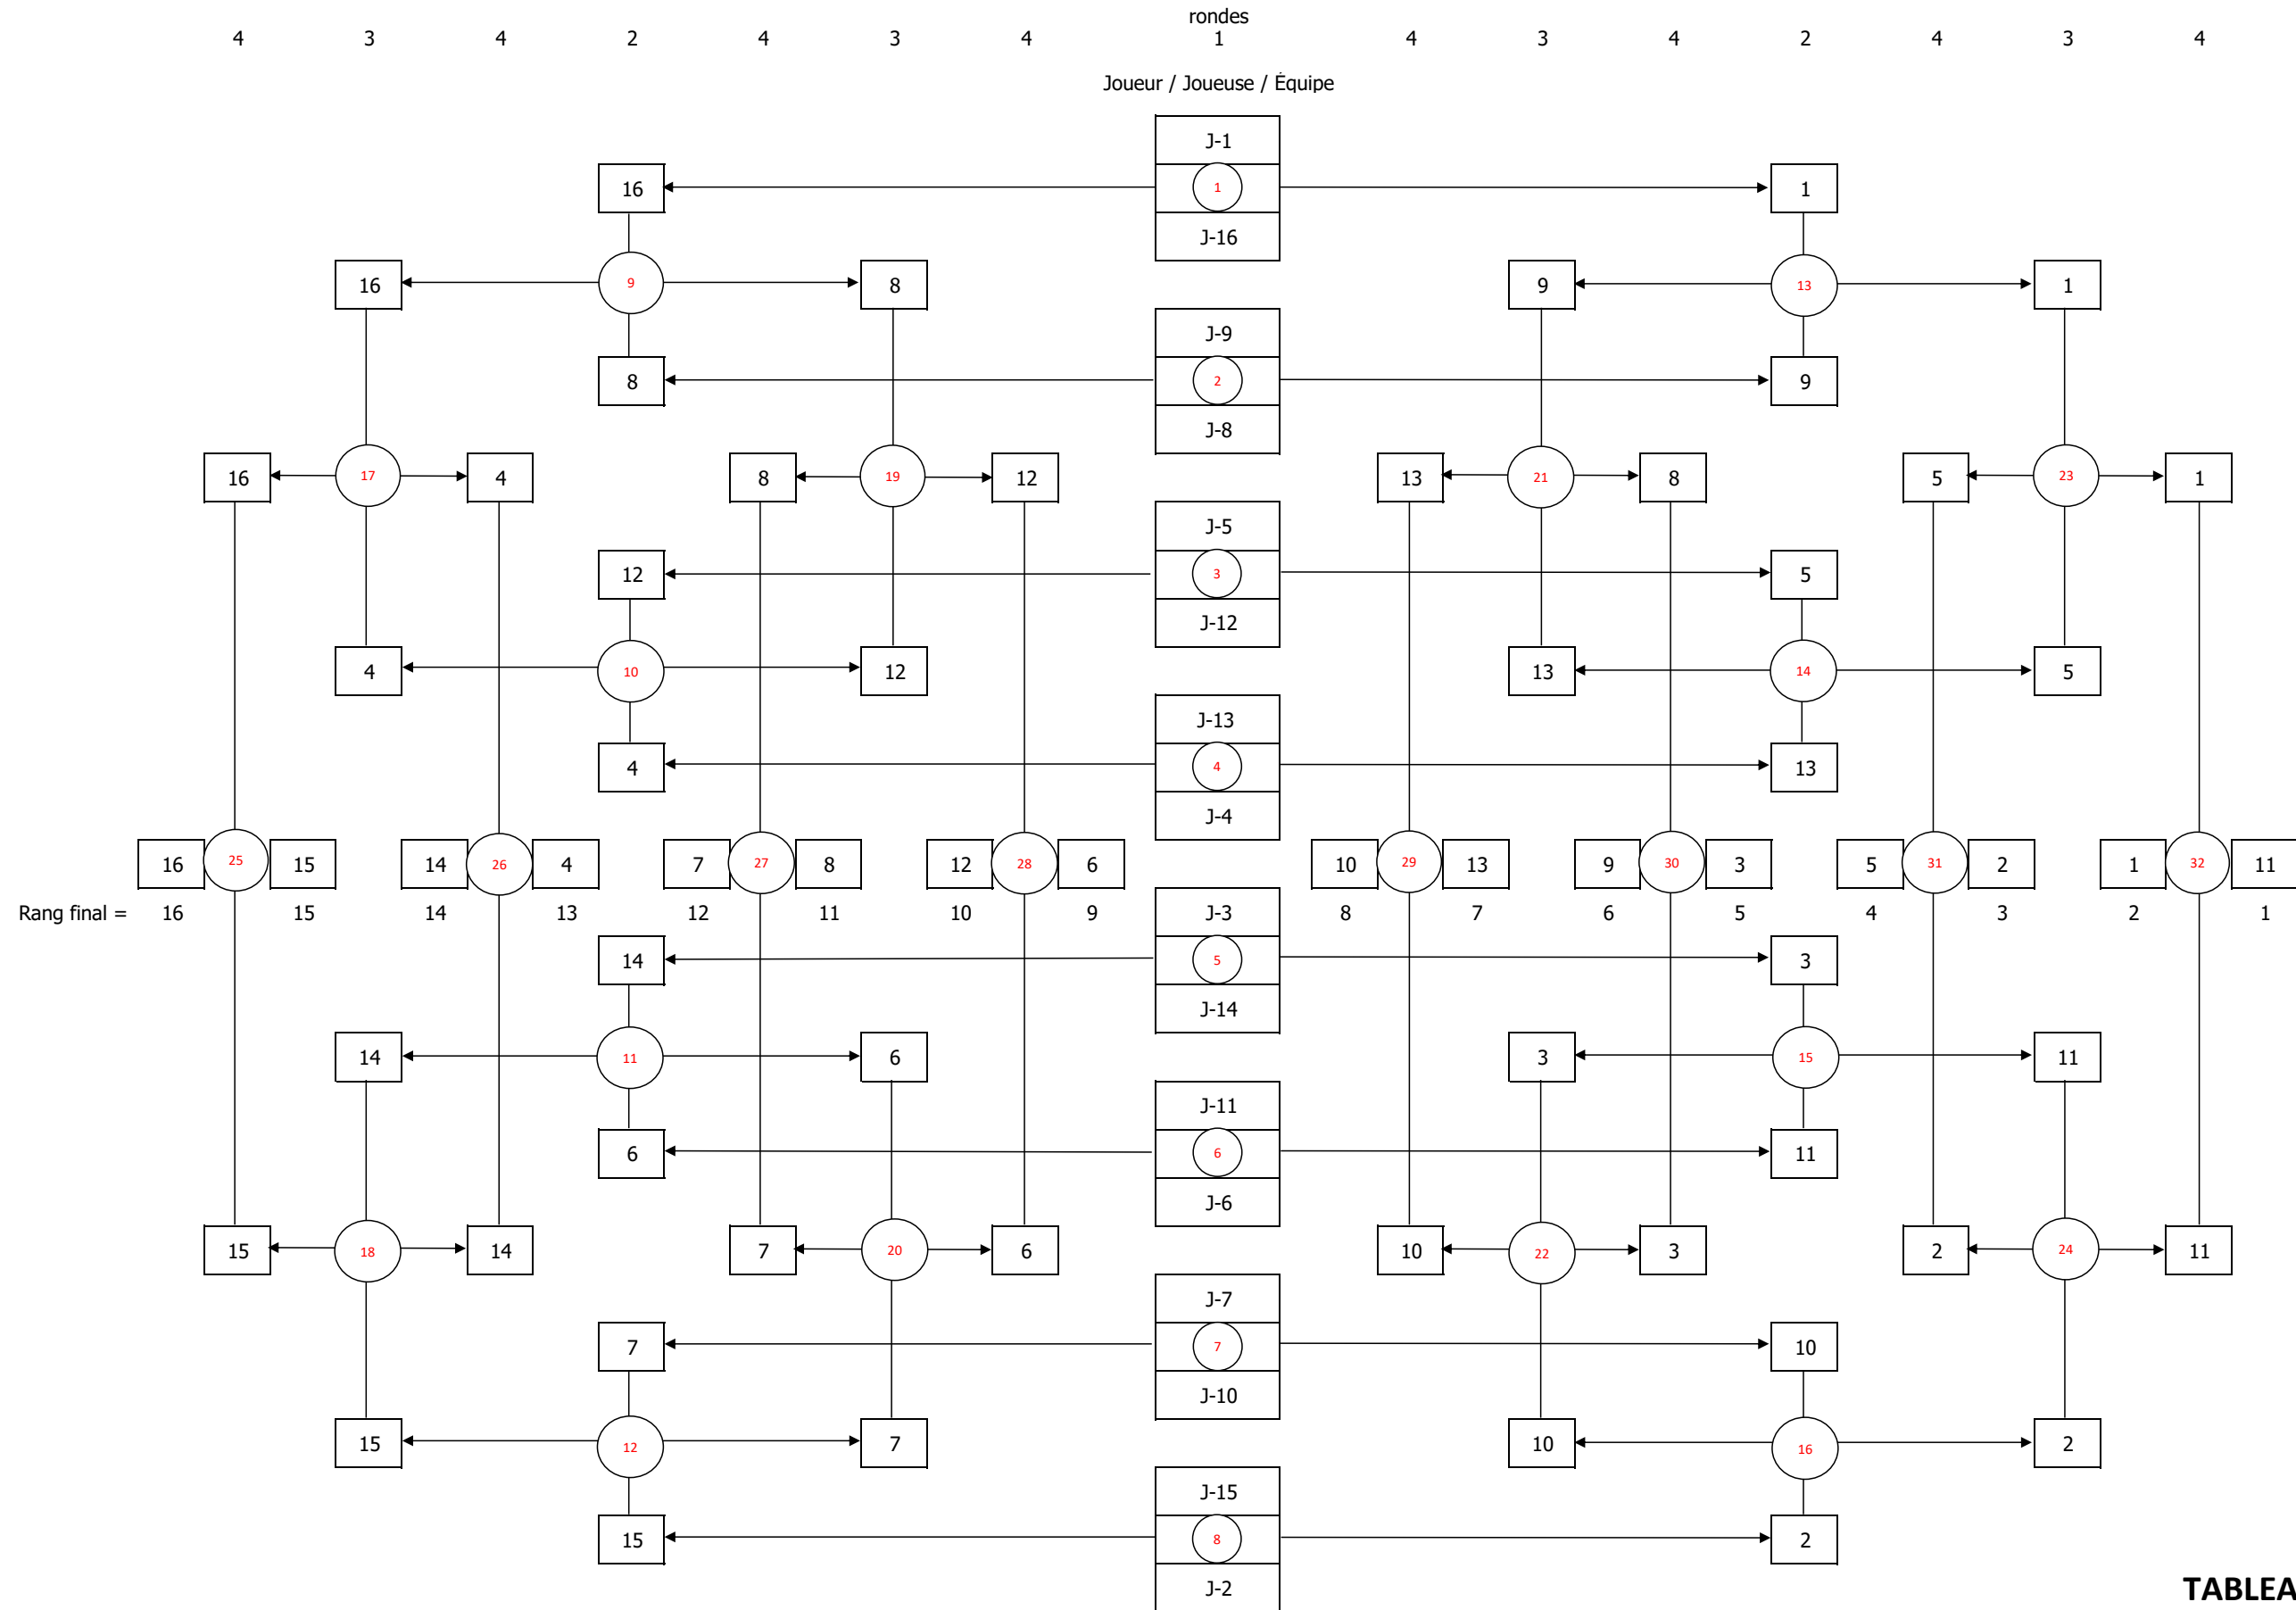

**BENJAMIN  
 DOUBLE FÉMININ**

**TABLEAU 1 À 16**

**TABLEAU 17 À 24**

Poule (J-25 à J-28)

	J-	Victoires / défaites	1	2	3	4
1	25	V-V-V	<del>                    </del>	V 21-20	V 21-17	V 21-18
2	26	D-V-V	D 20-21	<del>                    </del>	V 21-17	V 21-11
3	27	D-D-D	D 17-21	D 17-21	<del>                    </del>	D 17-21
4	28	D-D-V	D 18-21	D 11-21	V 21-17	<del>                    </del>

**BENJAMIN  
 SIMPLE FÉMININ**

**TABLEAU 1 À 16**

**TABLEAU 17 À 32 - Section 1/2**

**TABLEAU 17 À 32 - Section 2/2**

**TABLEAU 33 À 64 - Section 1/4**

**TABLEAU 33 À 64 - Section 2/4**

**TABLEAU 33 À 64 - Section 3/4**