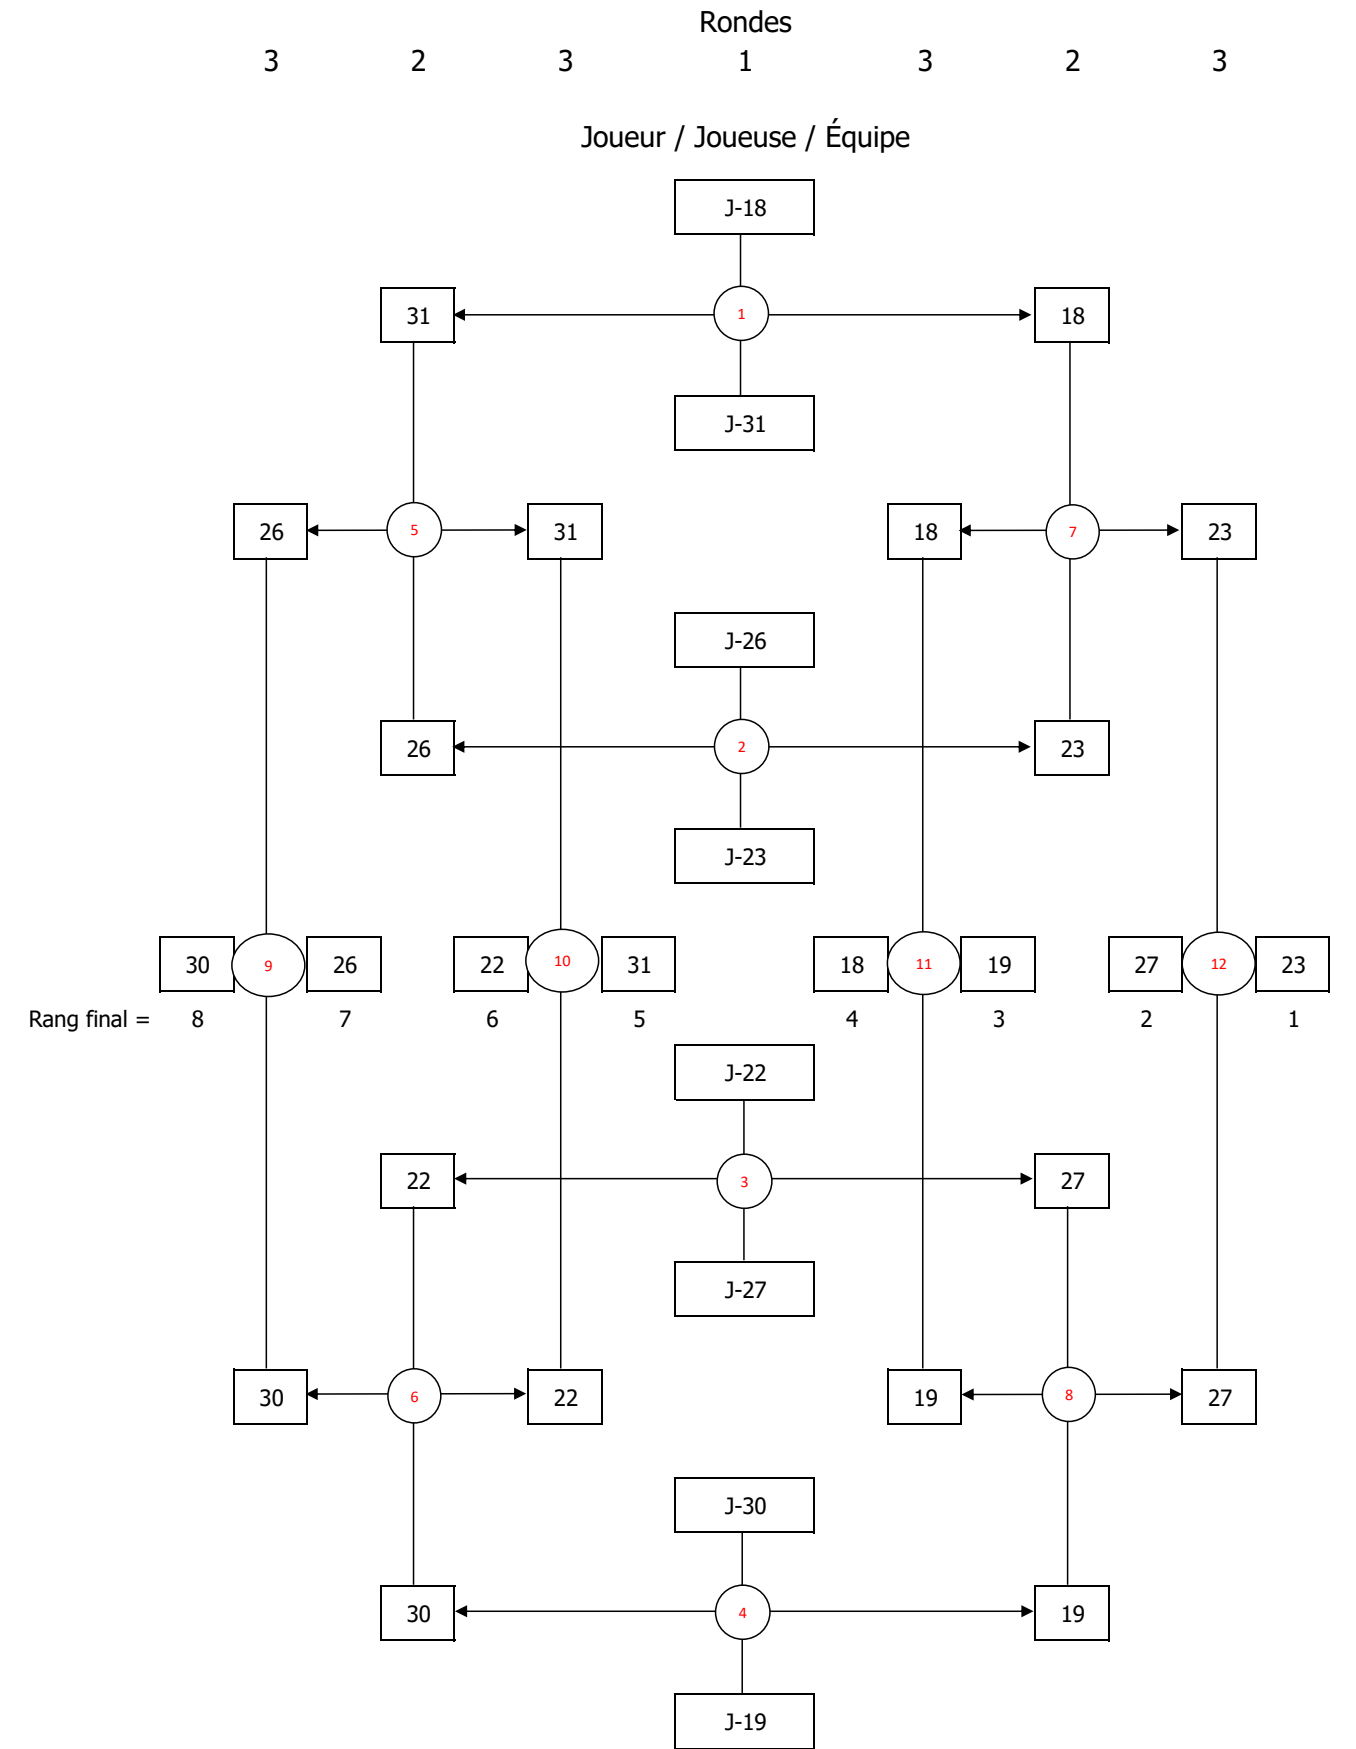

**JUVÉNILE  
 DOUBLE MIXTE**

**TABLEAU 1 À 16**

**TABLEAU 17 À 32 - Section 1/2**

**TABLEAU 17 À 32 - Section 2/2**

Poule (J-33 à J-36)

	J-	Victoires / défaites	1	2	3	4
1	33	D V D	<del>                    </del>	D 13-21	V 21-13	D 17-21
2	34	V V V	V 21-13	<del>                    </del>	V 21-3	V 21-15
3	35	D D D	D 13-21	D 3-21	<del>                    </del>	D 18-21
4	36	V D V	V 21-17	D 15-21	V 21-18	<del>                    </del>