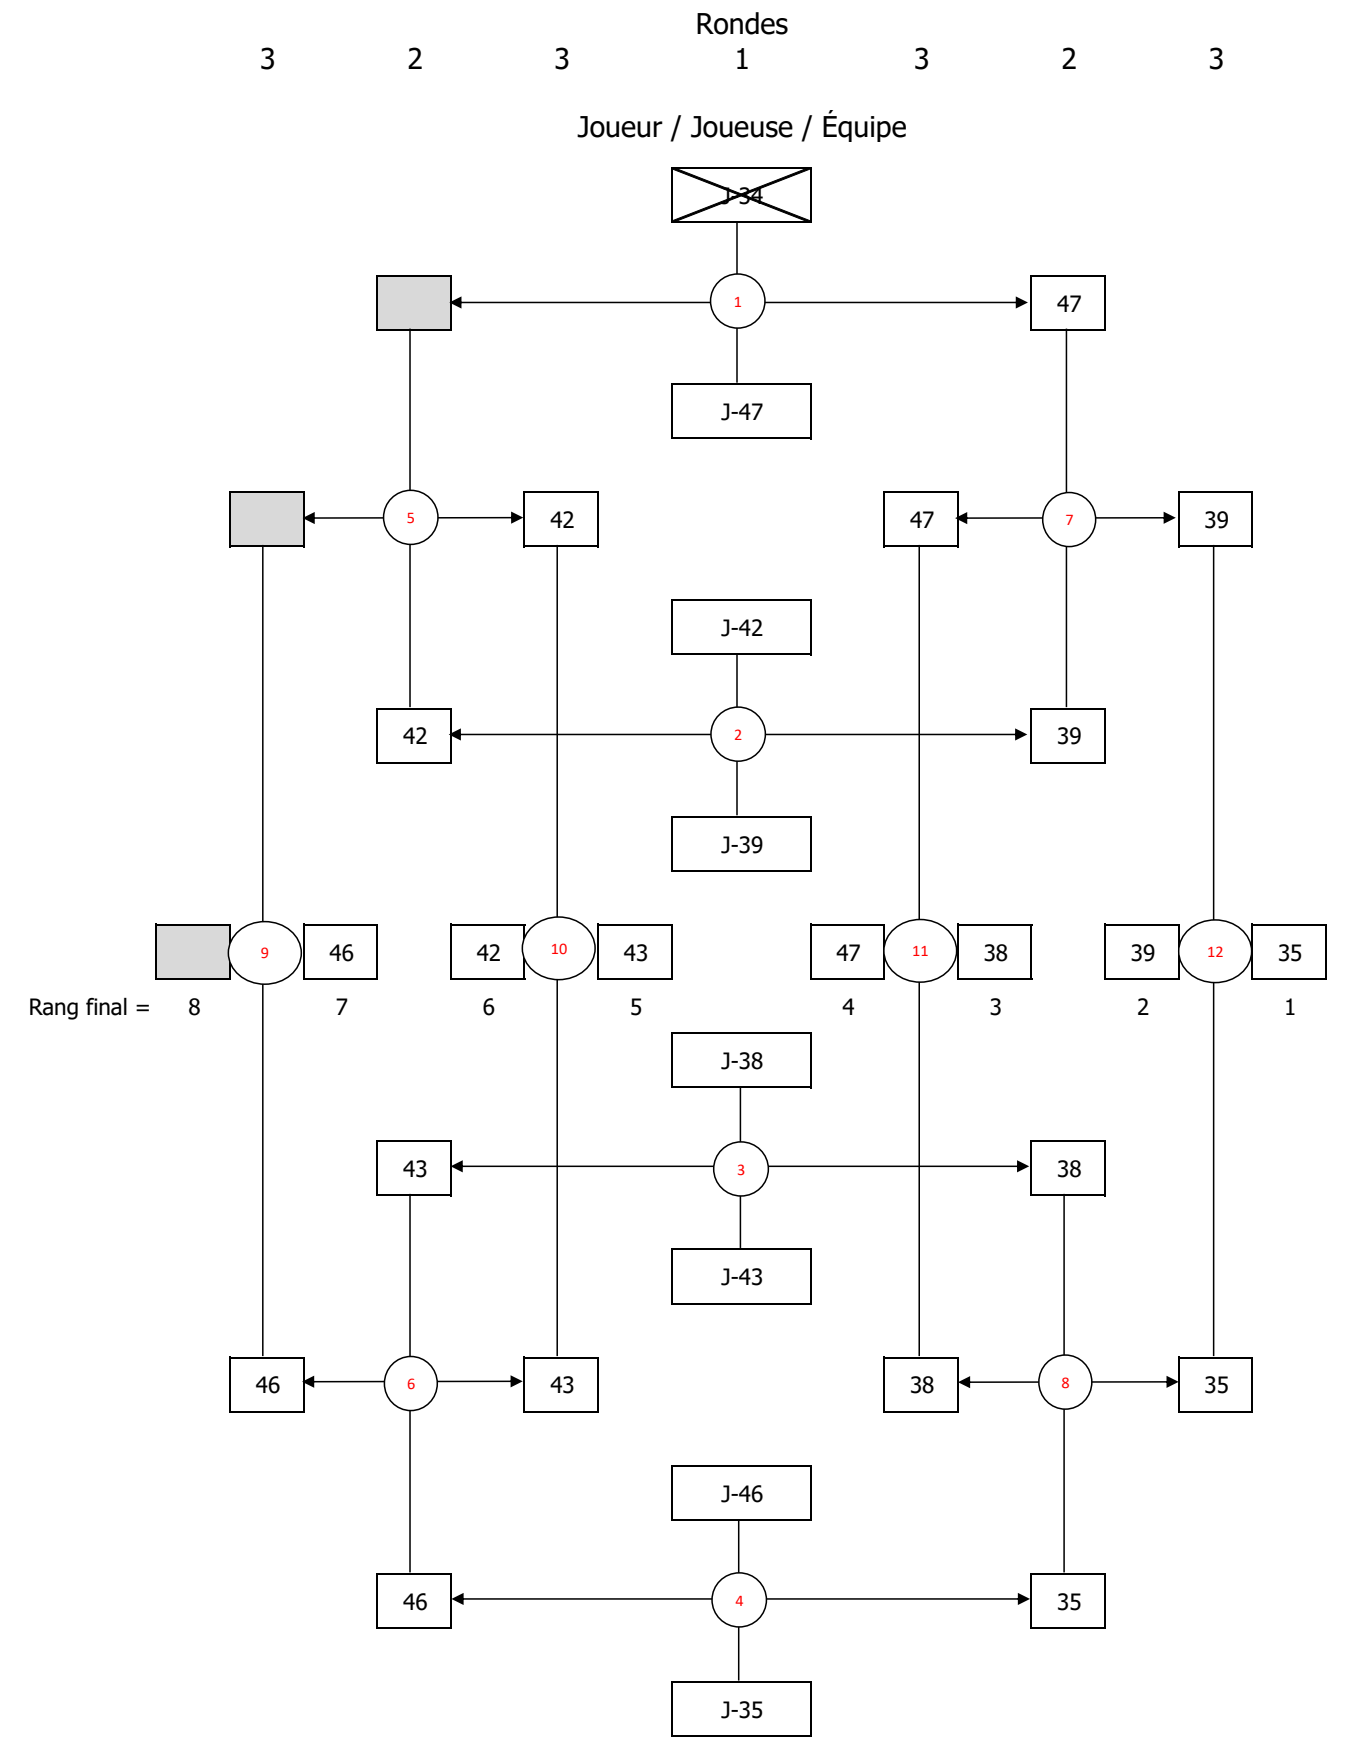

**TABLEAU 1 À 16**

TABLEAU 17 À 32 - Section 1/2

TABLEAU 17 À 32 - Section 2/2

TABLEAU 33 À 48 - Section 1/2

TABLEAU 33 À 48 - Section 2/2

## Poule (J-49 à J-52)

	J-	Victoires / défaites	1	2	3	4
1	49	Forfait	<del> </del>			
2	50	V V		<del> </del>	V 21-9	V 21-7
3	51	D V		D 9-21	<del> </del>	V 21-17
4	52	D D		D 7-21	D 17-21	<del> </del>

1e position	J-50	2 victoires
2e position	J-51	1 victoire
3e position	J-52	0 victoire