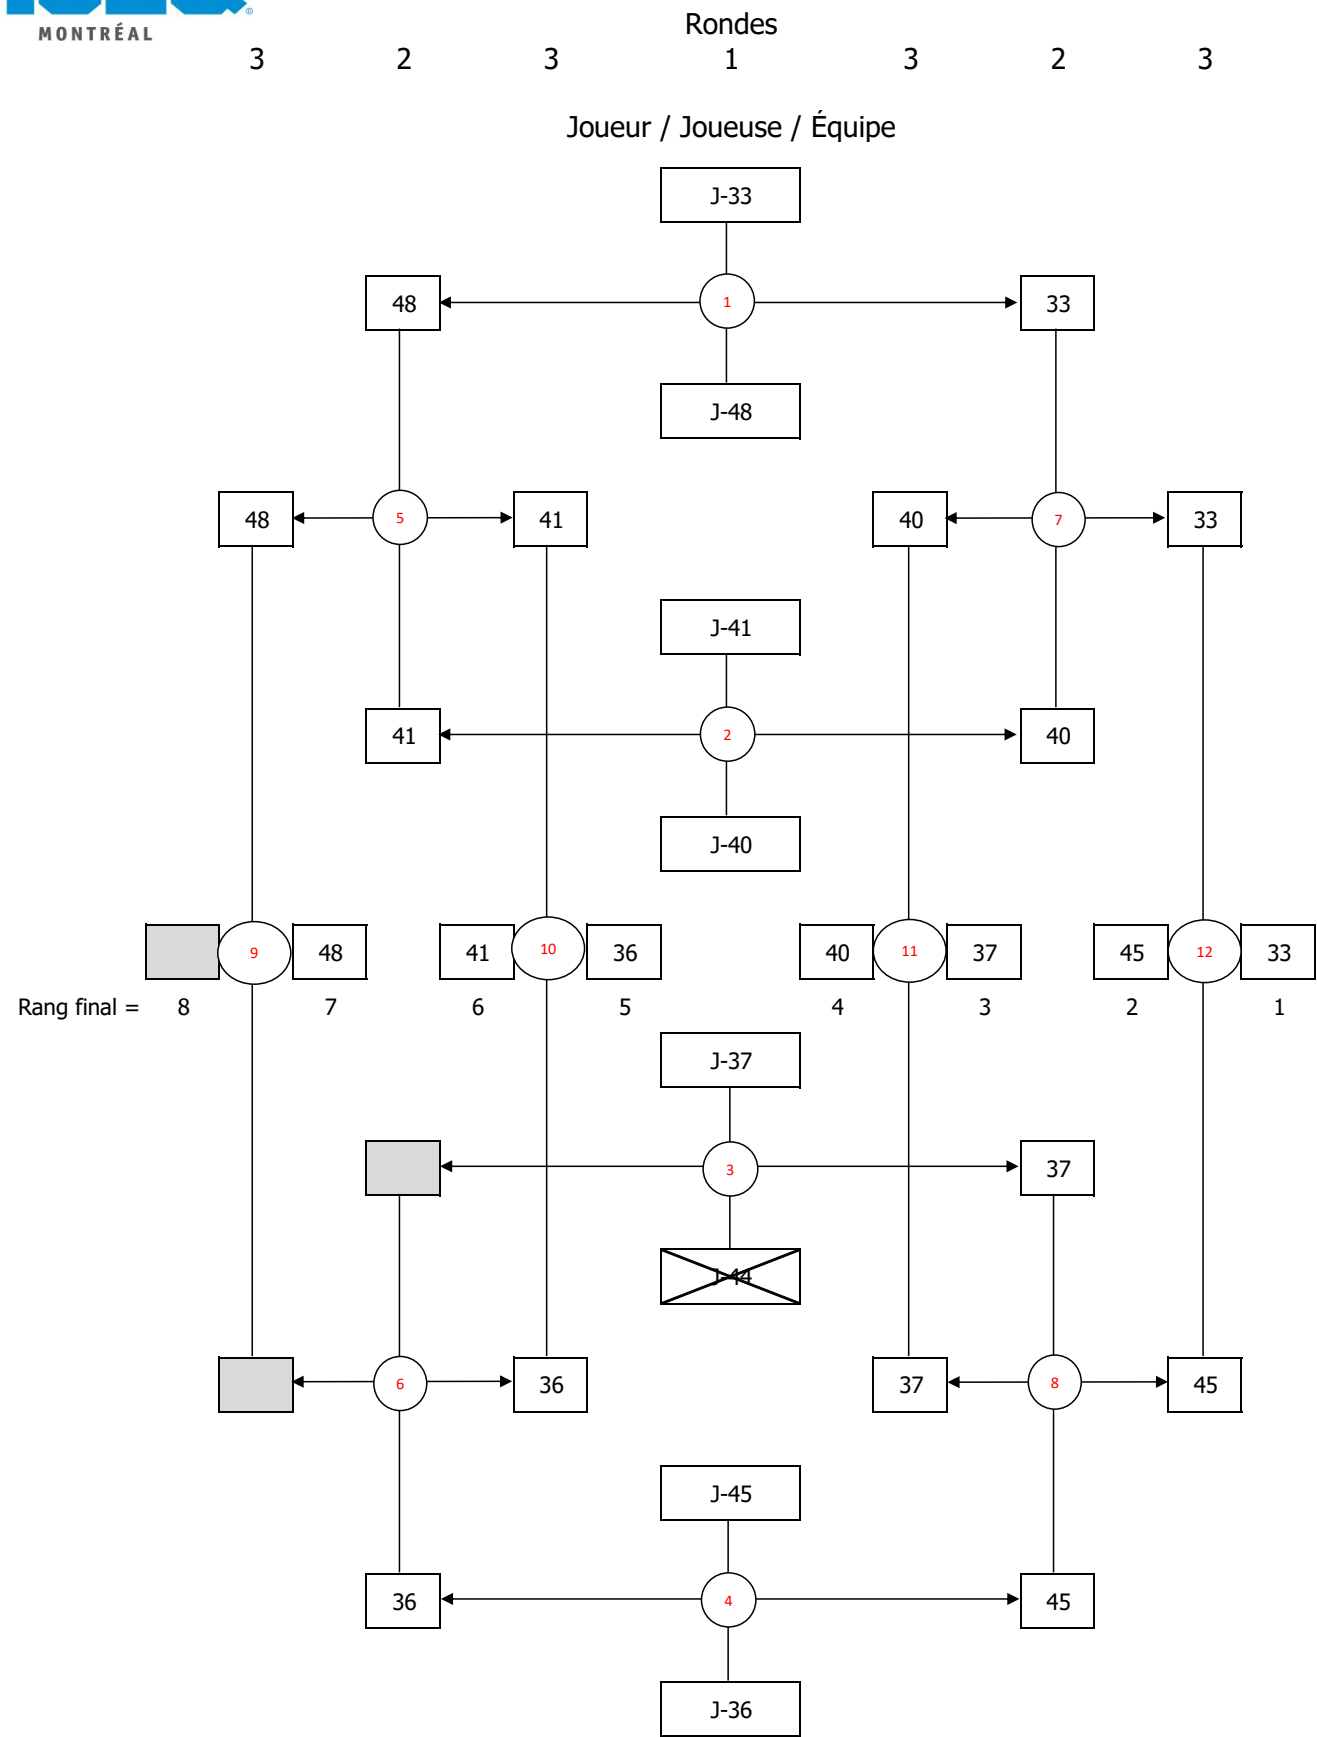

**TABLEAU 1 À 16**

TABLEAU 17 À 32 - Section 1/2

TABLEAU 17 À 32 - Section 2/2

TABLEAU 33 À 48 - Section 1/2

TABLEAU 33 À 48 - Section 2/2

## Poule (J-49 à J-52)

	J-	Victoires / défaites	1	2	3	4
1	49	Forfait	<del> </del>			
2	50	V V		<del> </del>	V 21-9	V 21-7
3	51	D V		D 9-21	<del> </del>	V 21-17
4	52	D D		D 7-21	D 17-21	<del> </del>

1e position	J-50	2 victoires
2e position	J-51	1 victoire
3e position	J-52	0 victoire