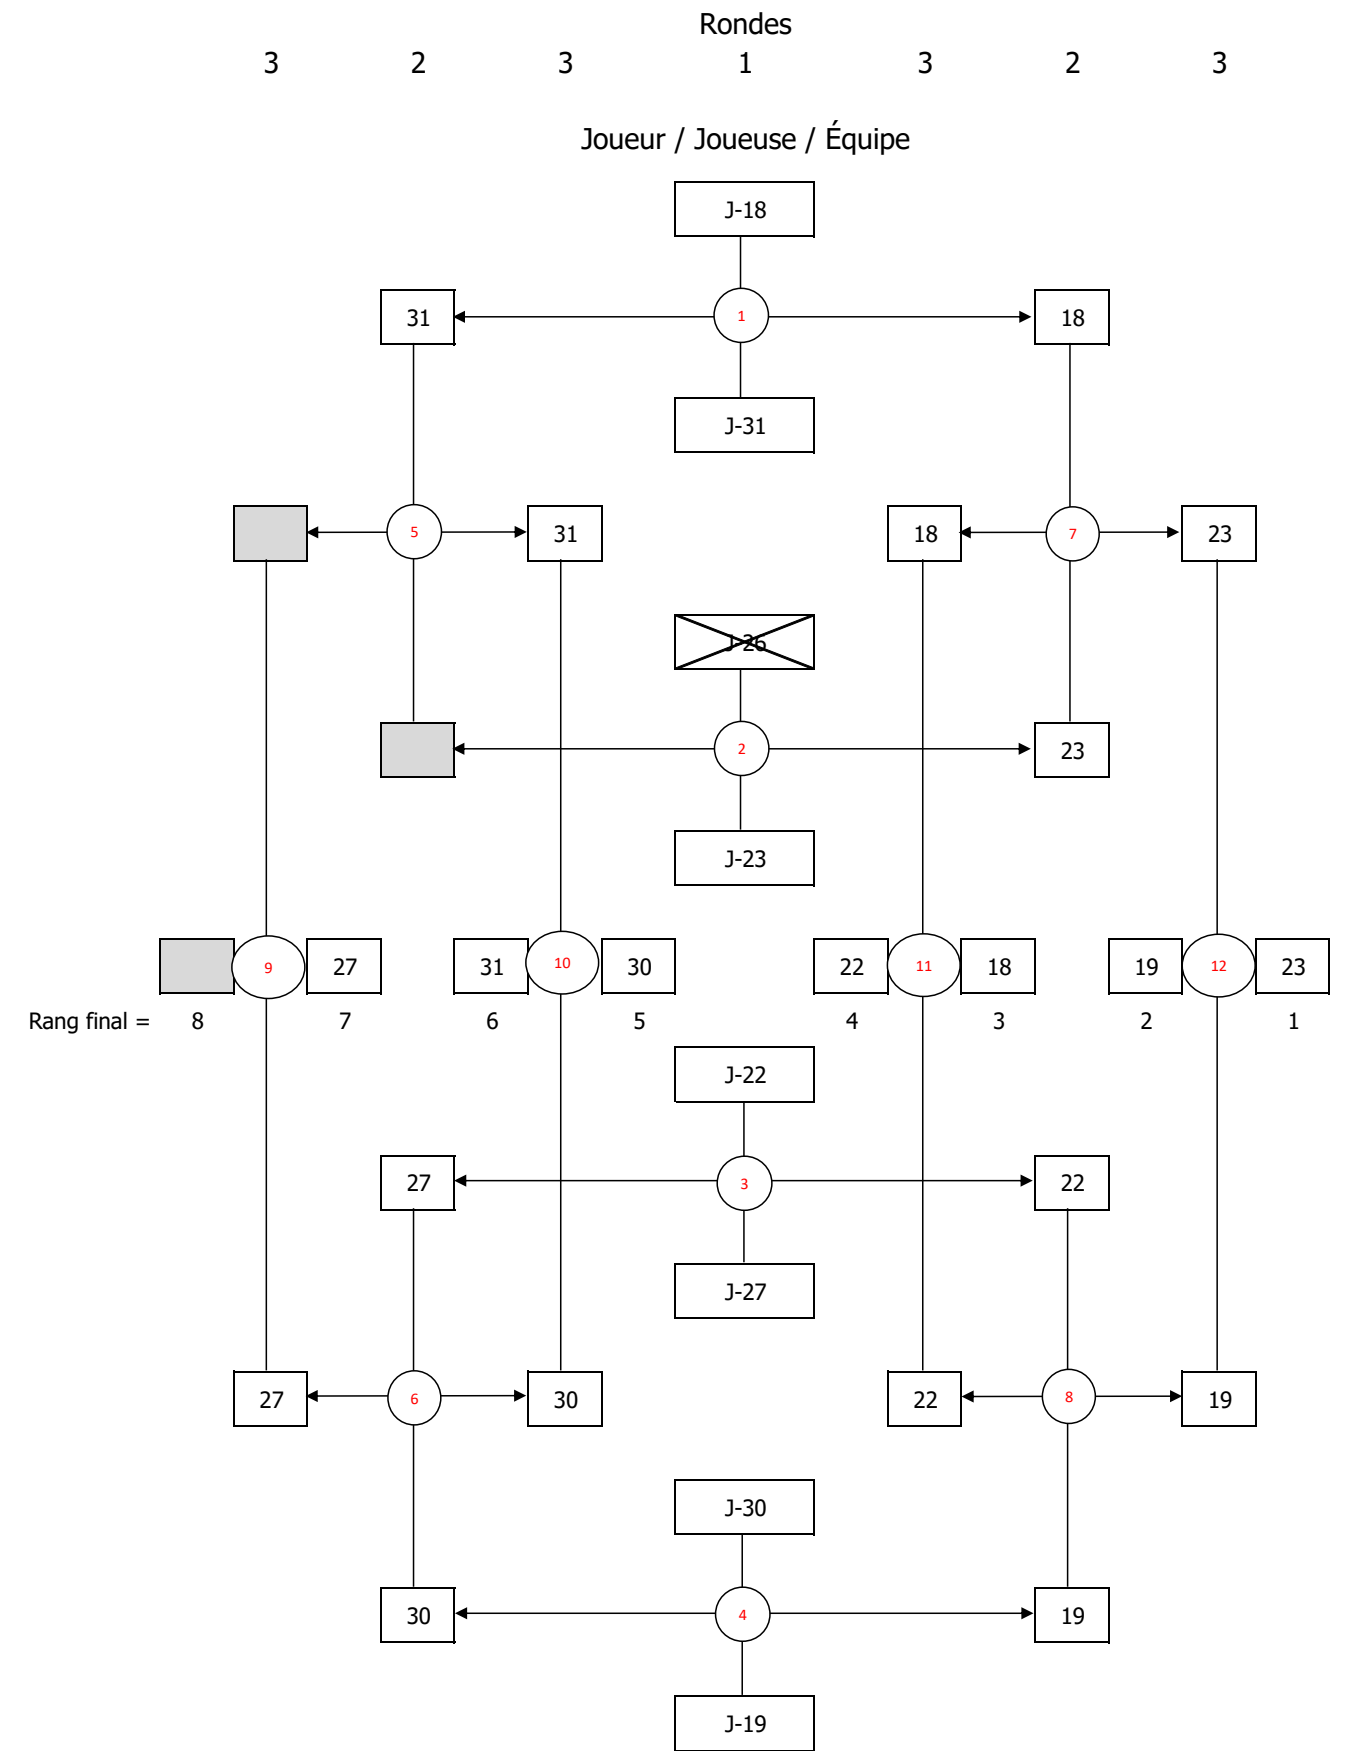

**TABLEAU 1 À 16**

TABLEAU 17 À 32 - Section 1/2

TABLEAU 17 À 32 - Section 2/2

TABLEAU 33 À 48 - Section 1/2

TABLEAU 33 À 48 - Section 2/2

## Poule (J-49 à J-52)

	J-	Victoires / défaites	1	2	3	4
1	49	Forfait	<del> </del>			
2	50	V V		<del> </del>	V 21-9	V 21-7
3	51	D V		D 9-21	<del> </del>	V 21-17
4	52	D D		D 7-21	D 17-21	<del> </del>

1e position	J-50	2 victoires
2e position	J-51	1 victoire
3e position	J-52	0 victoire