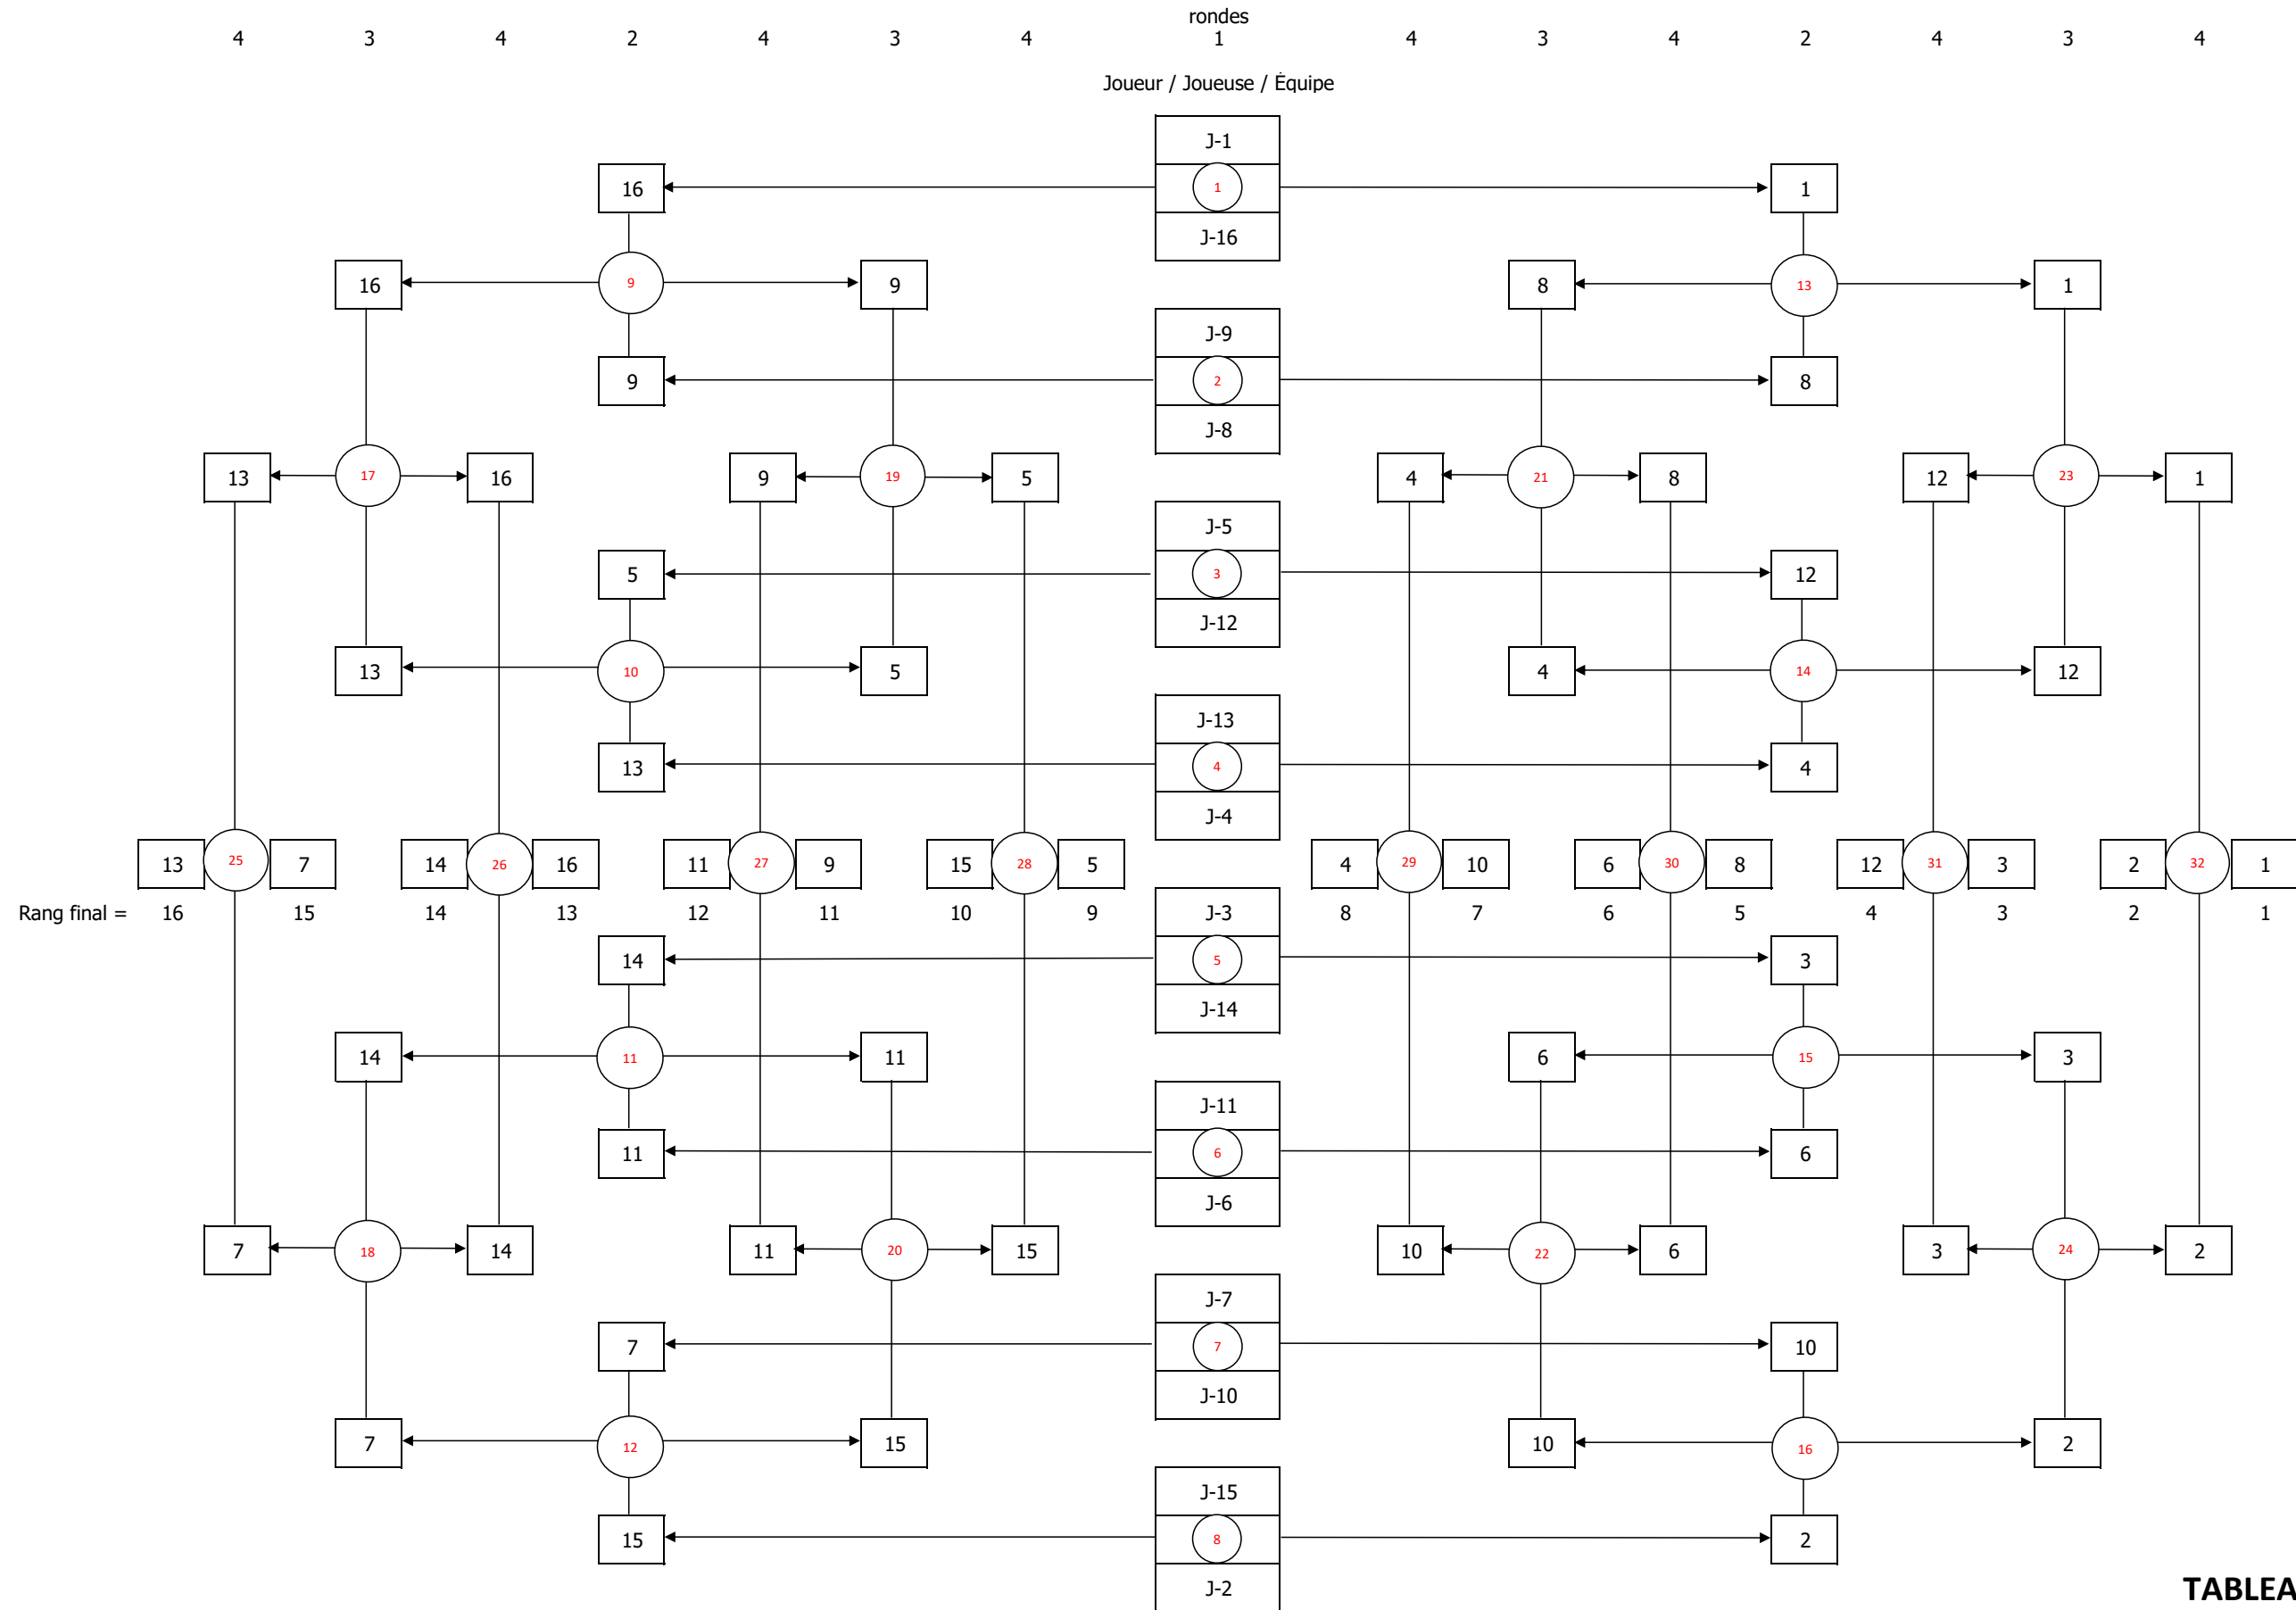

**JUVÉNILE  
 DOUBLE MIXTE**

**TABLEAU 1 À 16**

**TABLEAU 17 À 32 - Section 1/2**

**TABLEAU 17 À 32 - Section 2/2**

Poule (J-33 à J-36)

	J-	Victoires / défaites	1	2	3	4
1	33	D V D	<del>                    </del>	D 13-21	V 21-13	D 17-21
2	34	V V V	V 21-13	<del>                    </del>	V 21-3	V 21-15
3	35	D D D	D 13-21	D 3-21	<del>                    </del>	D 18-21
4	36	V D V	V 21-17	D 15-21	V 21-18	<del>                    </del>

1e position	J-34	3 victoires
2e position	J-36	2 victoires
3e position	J-33	1 victoire
4e position	J-35	0 victoire

**TABLEAU 1 À 16**

TABLEAU 17 À 32 - Section 1/2

TABLEAU 17 À 32 - Section 2/2

TABLEAU 33 À 48 - Section 1/2

TABLEAU 33 À 48 - Section 2/2