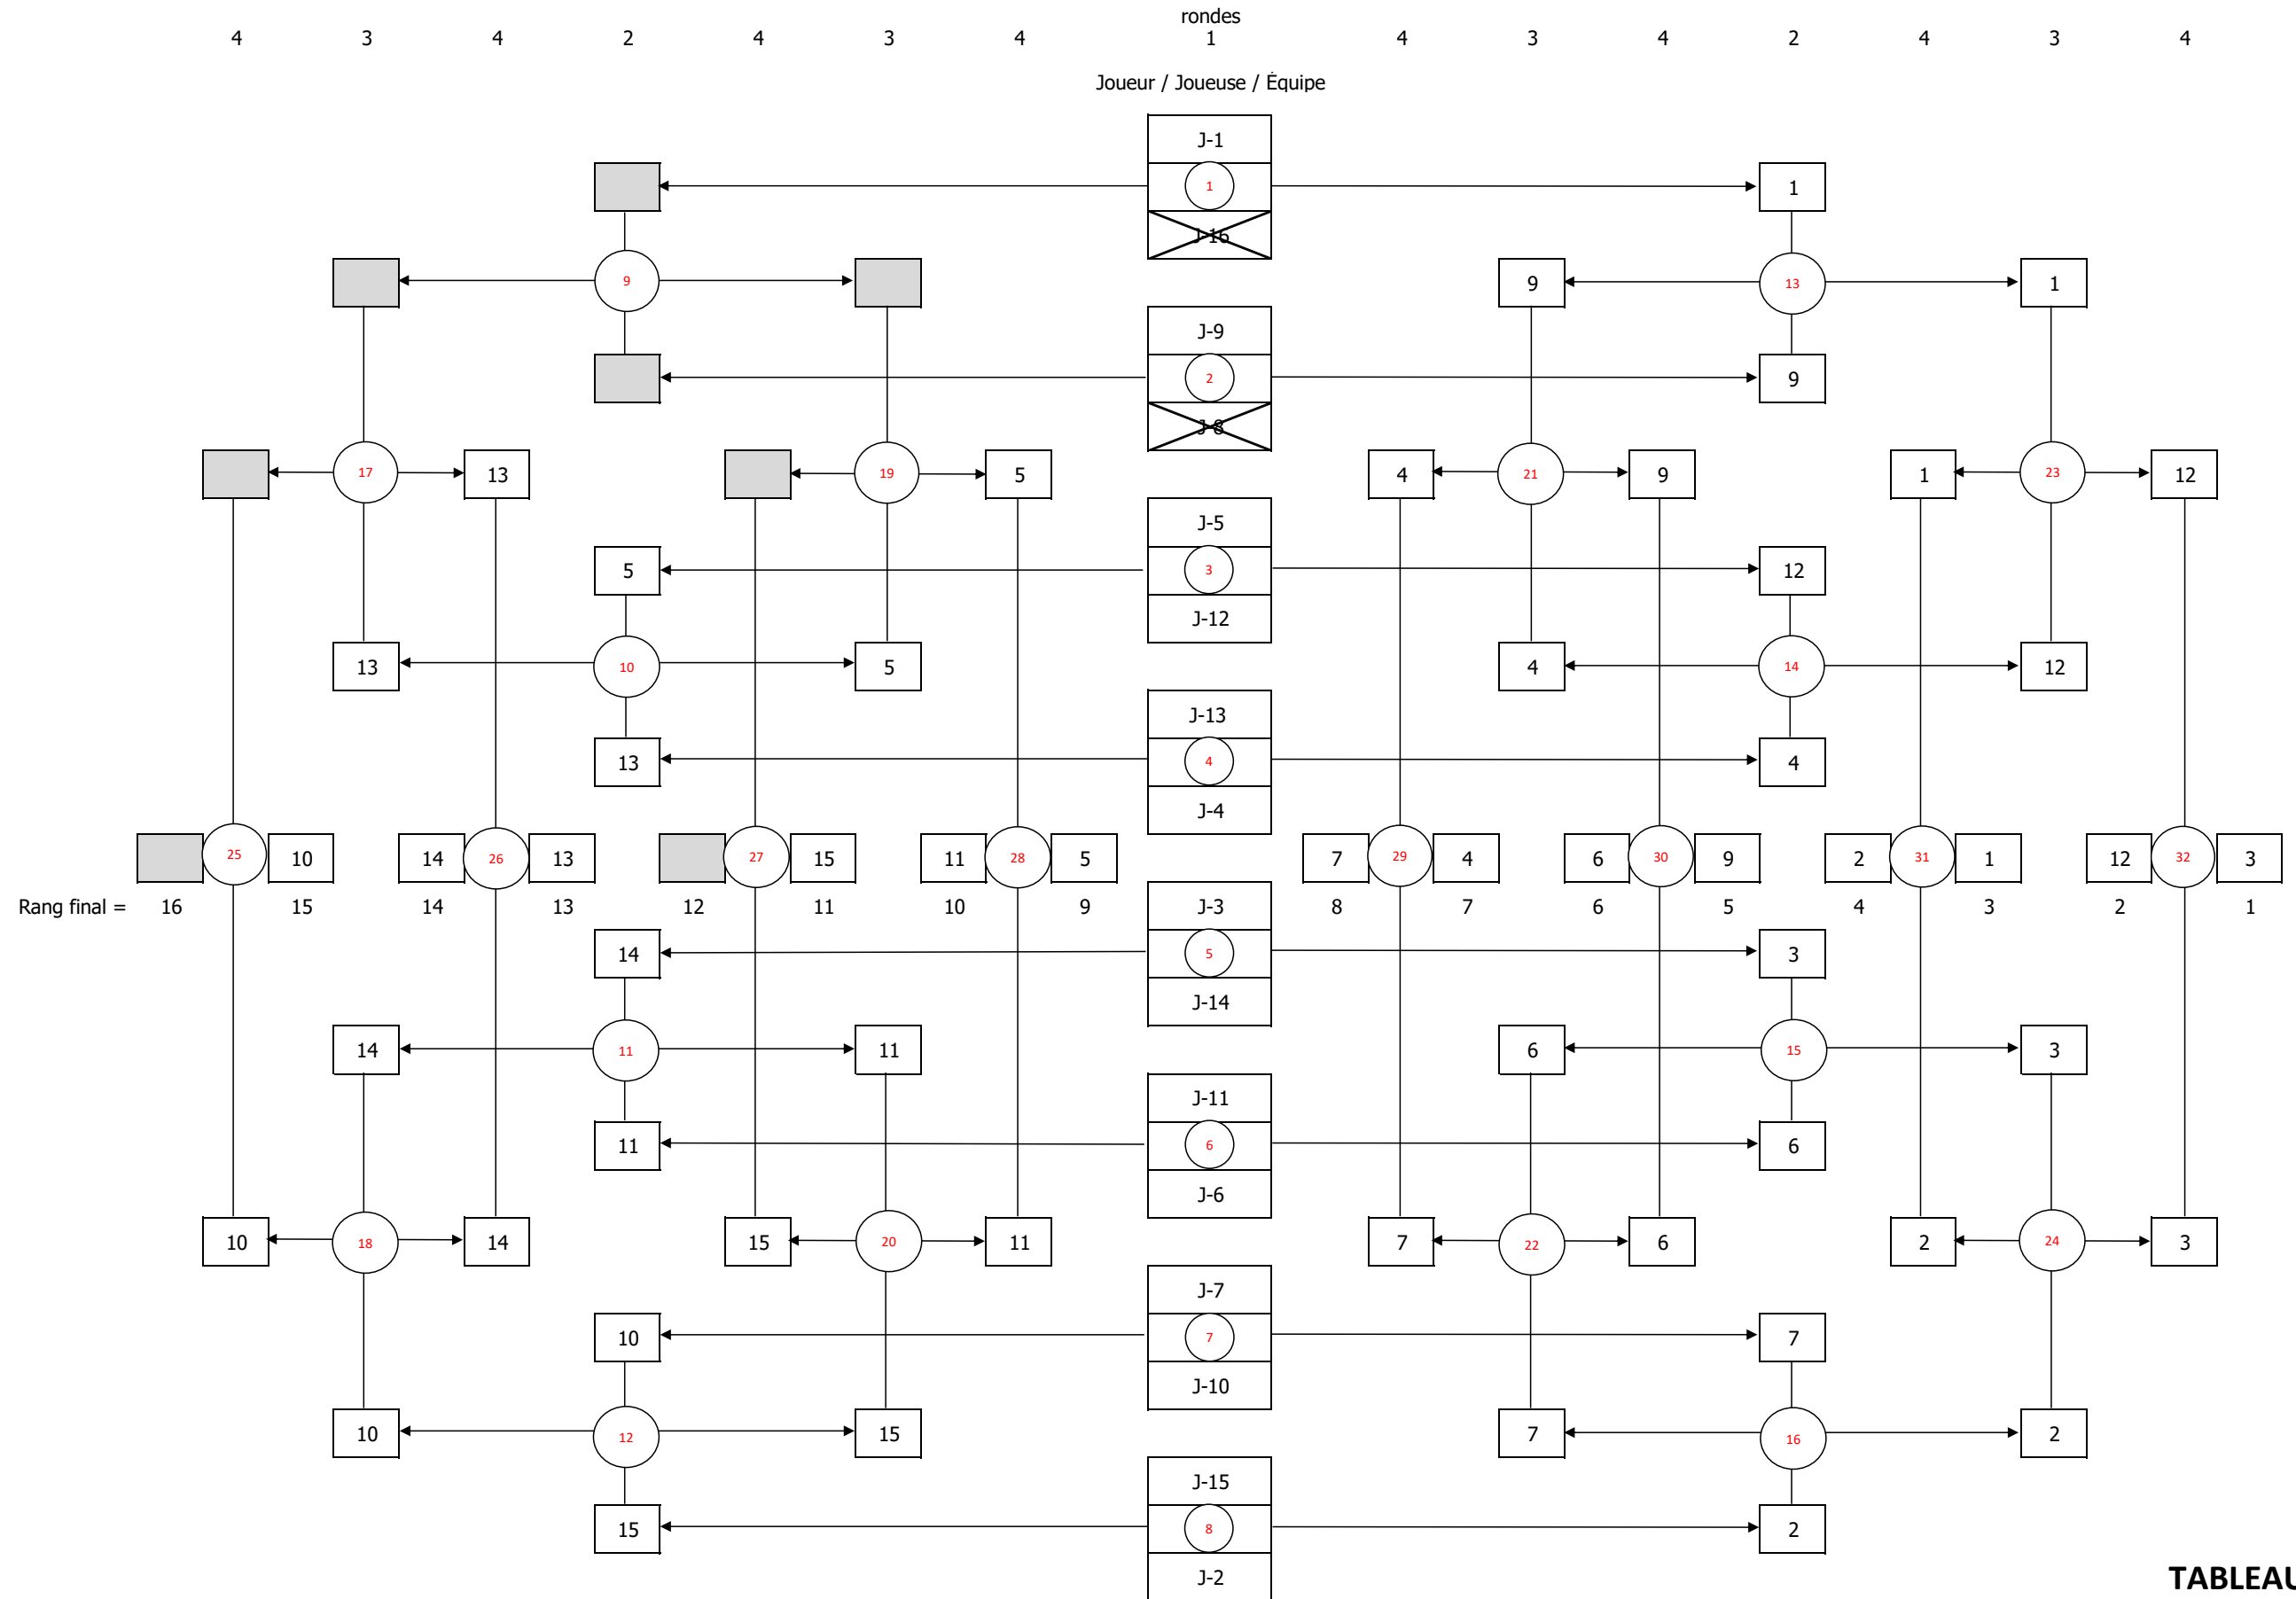

**JUVÉNILE  
 DOUBLE MIXTE**

**TABLEAU 1 À 16**

**TABLEAU 17 À 32 - Section 1/2**

**TABLEAU 17 À 32 - Section 2/2**

Poule (J-33 à J-36)

	J-	Victoires / défaites	1	2	3	4
1	33	D V D	<del>                    </del>	D 13-21	V 21-13	D 17-21
2	34	V V V	V 21-13	<del>                    </del>	V 21-3	V 21-15
3	35	D D D	D 13-21	D 3-21	<del>                    </del>	D 18-21
4	36	V D V	V 21-17	D 15-21	V 21-18	<del>                    </del>