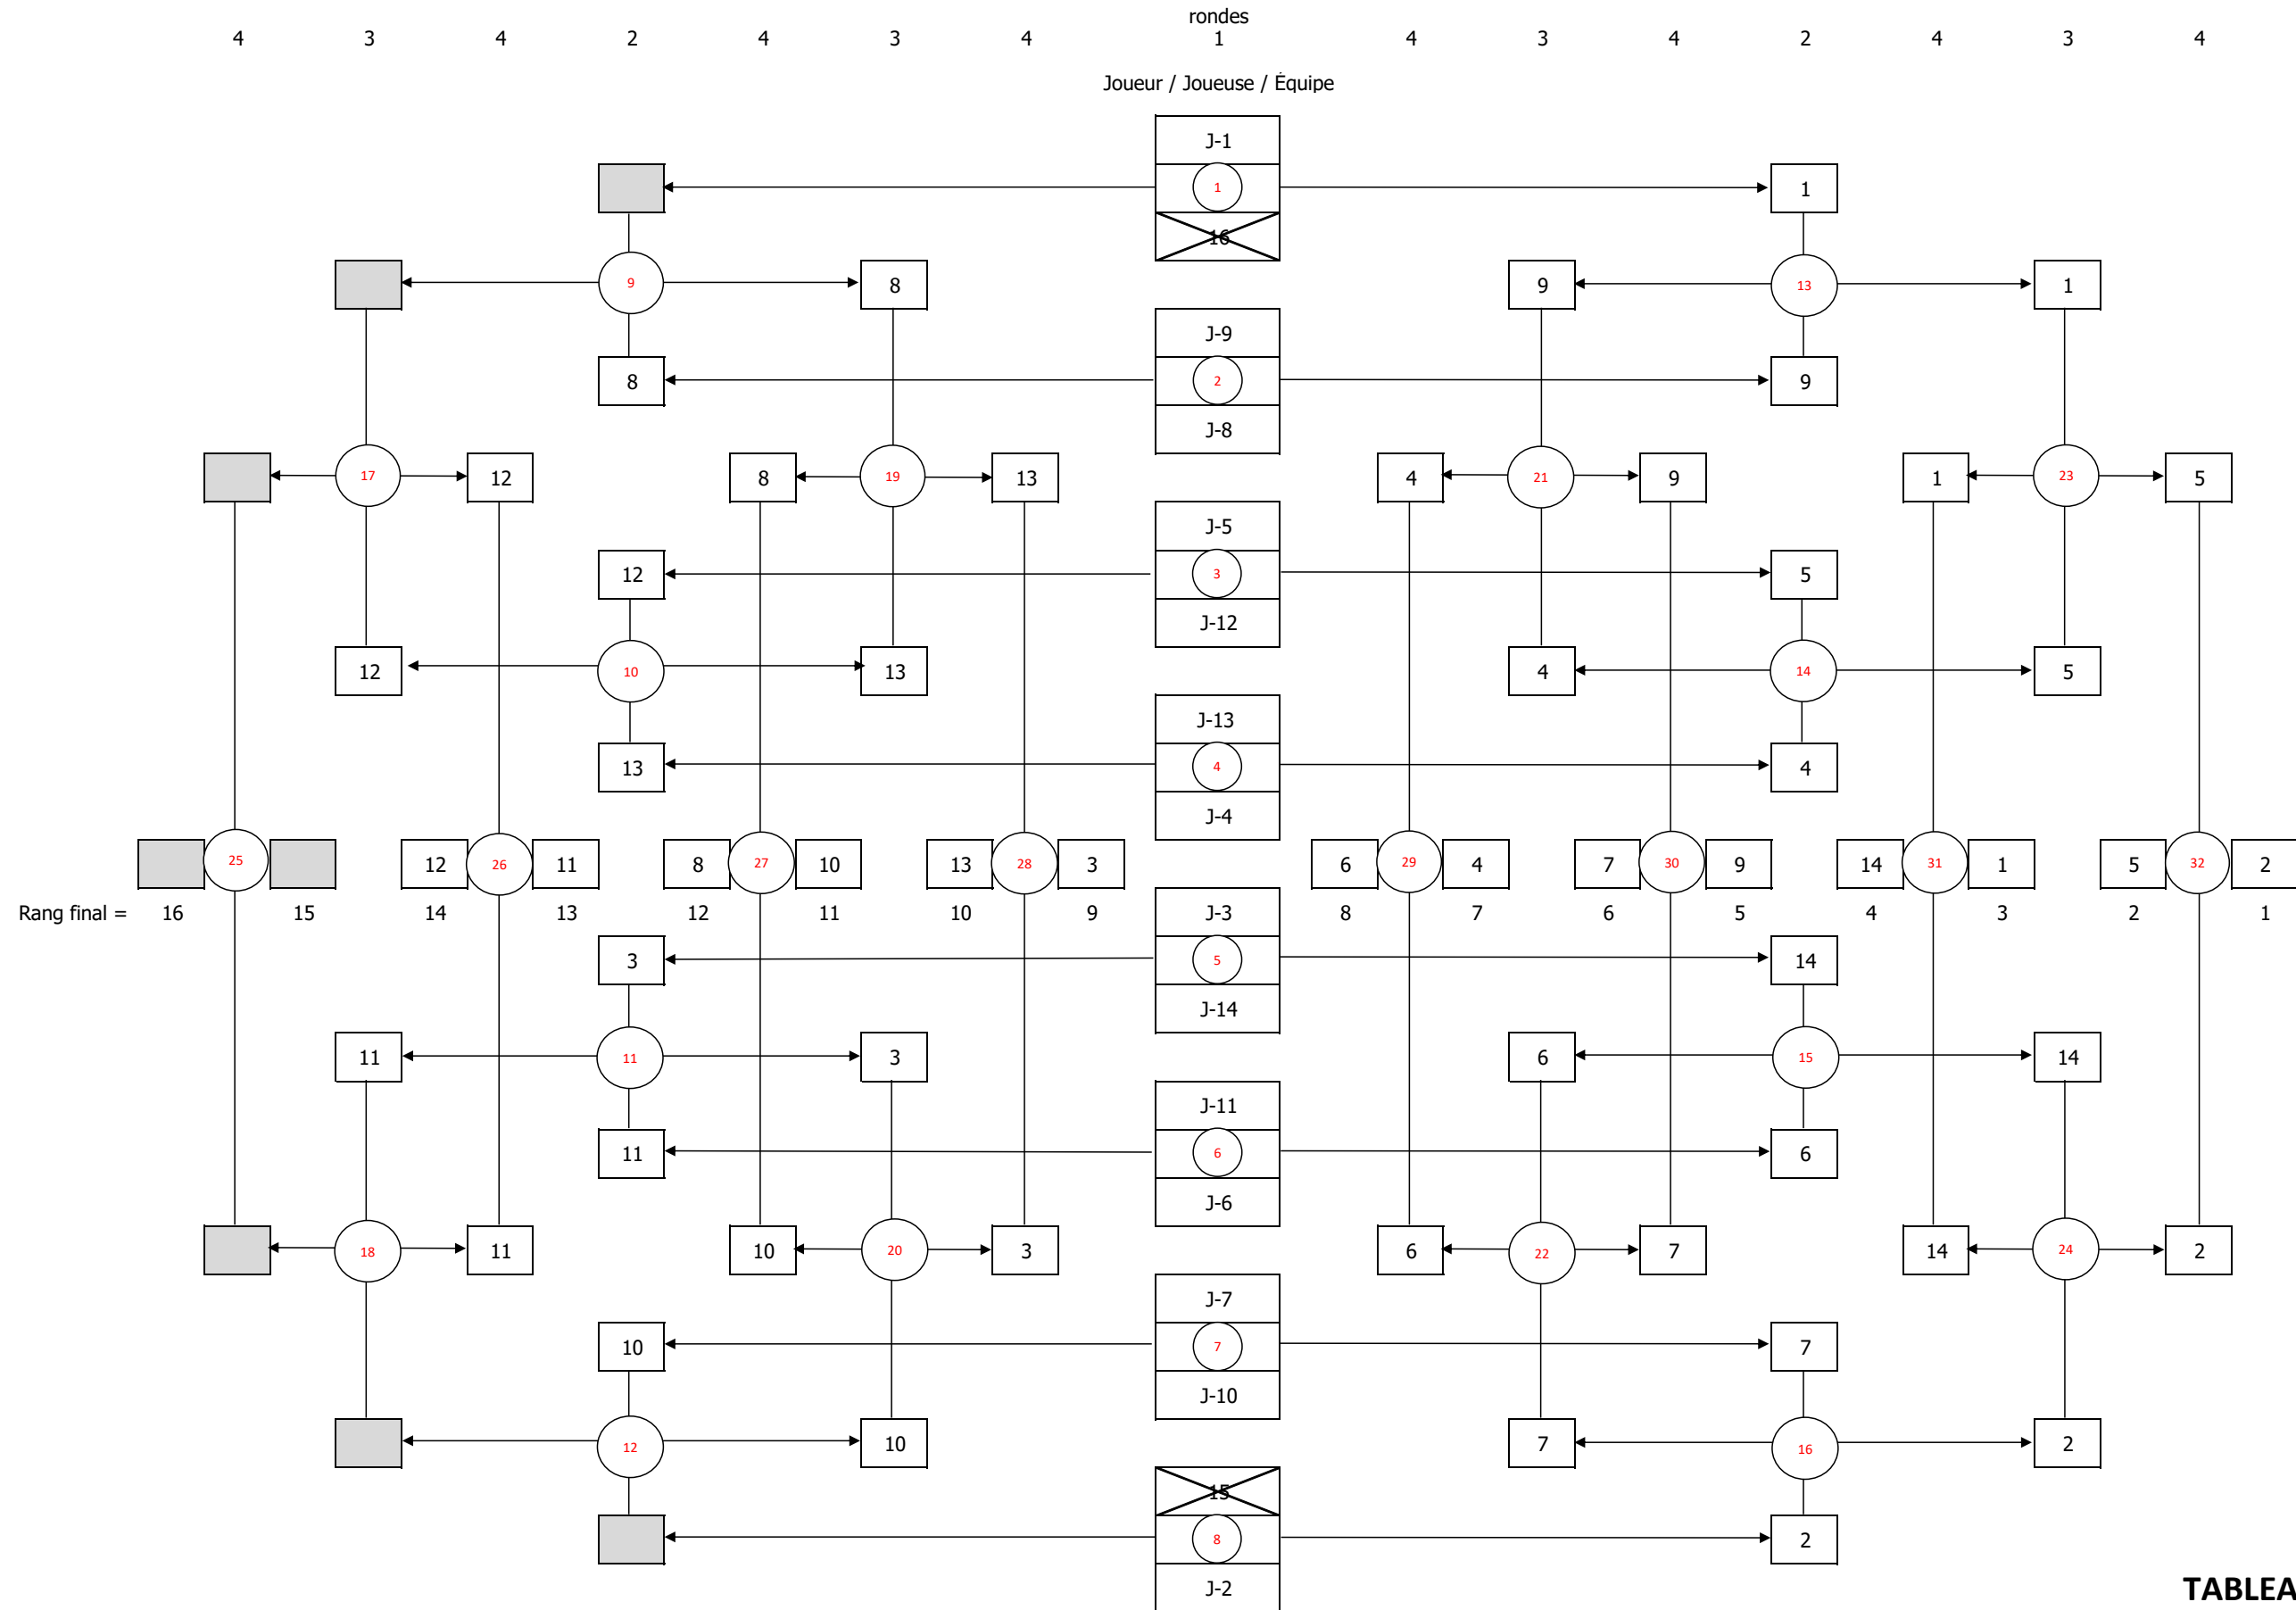

## DOUBLE FÉMININ

NOM	PRÉNOM	ÉCOLE	J-
Lee	Eva	Coll. de Montréal	6
Zhang	Cynthia	Coll. de Montréal	6
Jiang	Theresa	Coll. Jean-Eudes 1	2
Tran	Amélie	Coll. Jean-Eudes 1	2
Xiong	Angie	Coll. Jean-Eudes 1	1
Yu	Xiaobo	Coll. Jean-Eudes 1	1
Li	Sophia	Coll. Jean-Eudes 2	3
Zhao	Willa	Coll. Jean-Eudes 2	3
Tran	Tiffany	Coll. Jean-Eudes 2	9
Yang	Michelle	Coll. Jean-Eudes 2	9
Lim	Lily-May	Coll. Mont-Saint-Louis	13
Therrien	Delphine	Coll. Mont-Saint-Louis	13
Kor	Melissa	Coll. Regina Assumpta	4
Quach	Laury	Coll. Regina Assumpta	4
Delarue	Eva	Coll. Regina Assumpta	11
Rouane Hacene	Maysan Amira	Coll. Regina Assumpta	11
Pou	Kelly	Coll. Regina Assumpta	5
Truong	Khinasava	Coll. Regina Assumpta	5
Émily	Parent	ÉS Georges-Vanier	19
Syeda Mahdiyya	Akhter	ÉS Georges-Vanier	19
Chen	Ann	ÉS Internationale de Mtl	8
Fan	Sophie	ÉS Internationale de Mtl	8
Liu	Evelyn	ÉS Internationale de Mtl	7
Wu	Stella	ÉS Internationale de Mtl	7
Wang	Amanda-Rong	ÉS Internationale de Mtl	14
Xu	Nancy	ÉS Internationale de Mtl	14
<del>Caron-Mondestin</del>	<del>Salomé</del>	<del>ÉS La Voie</del>	<del></del>
<del>Patel</del>	<del>Krupa</del>	<del>ÉS La Voie</del>	<del></del>
Hammout	Meryem	ÉS La Voie	20
Patel	Krupa	ÉS La Voie	20
Ortiz	Sygrid	ÉS La Voie	10
Shams	Sheida	ÉS La Voie	10
Chausse	Adèle	ÉS Père-Marquette	17
Dewart	Chelsea	ÉS Père-Marquette	17
Nang	Alizée	ÉS Pierre-Dupuy	18
Zabashta	Olga	ÉS Pierre-Dupuy	18
Navaratnam	Sagastiya	ÉS La Voie	12
Pathmanathan	Bhairavi	ÉS La Voie	12

**JUVÉNILE  
 DOUBLE FÉMININ**

**TABLEAU 1 À 16**

Poule (J-17 à J-20)

	J-	Victoires / défaites	1	2	3	4
1	17	V V V	<del>                    </del>	V 21-8	V 21-17	V 21-6
2	18	D D V	D 8-21	<del>                    </del>	D 10-21	V 21-13
3	19	D V V	D 17-21	V 21-10	<del>                    </del>	V 21-15
4	20	D D D	D 6-21	D 13-21	D 15-21	<del>                    </del>

1e position      J-17      3 victoires

2e position      J-19      2 victoires

3e position      J-18      1 victoire

4e position      J-20      0 victoire