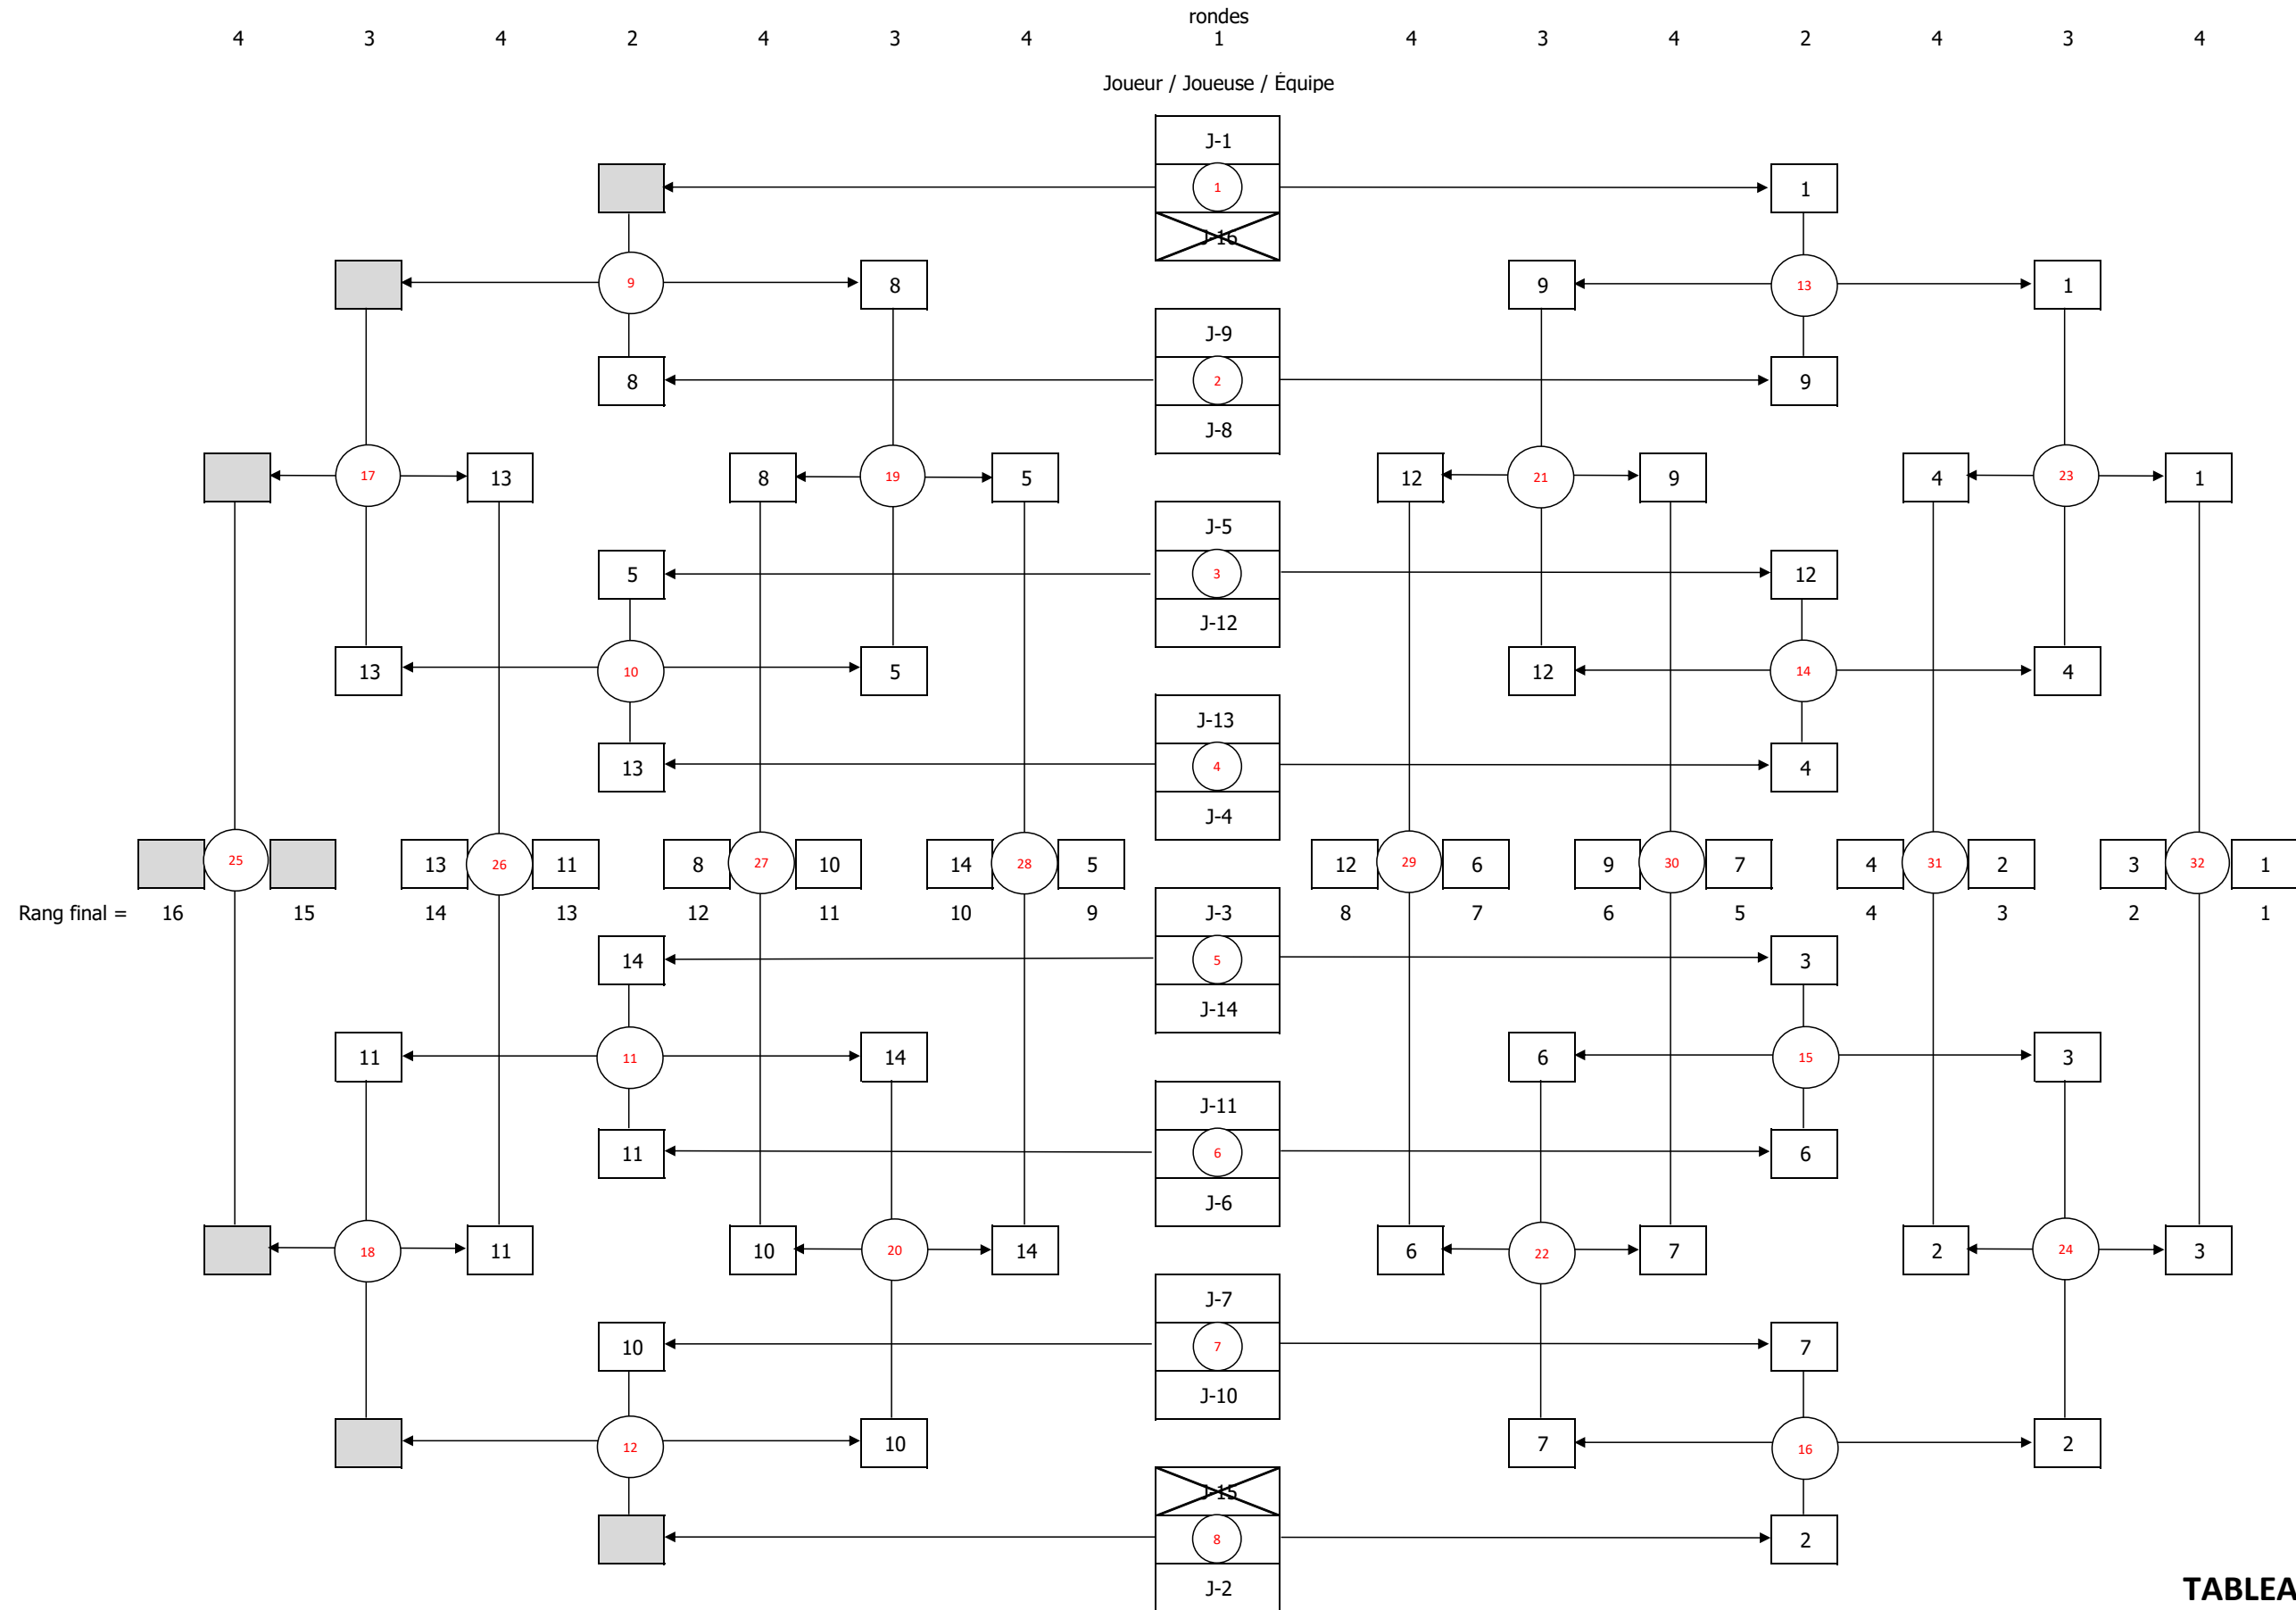

**TABLEAU 1 À 16**

TABLEAU 17 À 32 - Section 1/2

TABLEAU 17 À 32 - Section 2/2

TABLEAU 33 À 48 - Section 1/2

TABLEAU 33 À 48 - Section 2/2

## Poule (J-49 à J-52)

	J-	Victoires / défaites	1	2	3	4
1	49	Forfait	<del> </del>			
2	50	V V		<del> </del>	V 21-9	V 21-7
3	51	D V		D 9-21	<del> </del>	V 21-17
4	52	D D		D 7-21	D 17-21	<del> </del>

1e position	J-50	2 victoires
2e position	J-51	1 victoire
3e position	J-52	0 victoire

**JUVÉNILE  
 DOUBLE MASCULIN**

**TABLEAU 1 À 16**

**TABLEAU 17 À 24**