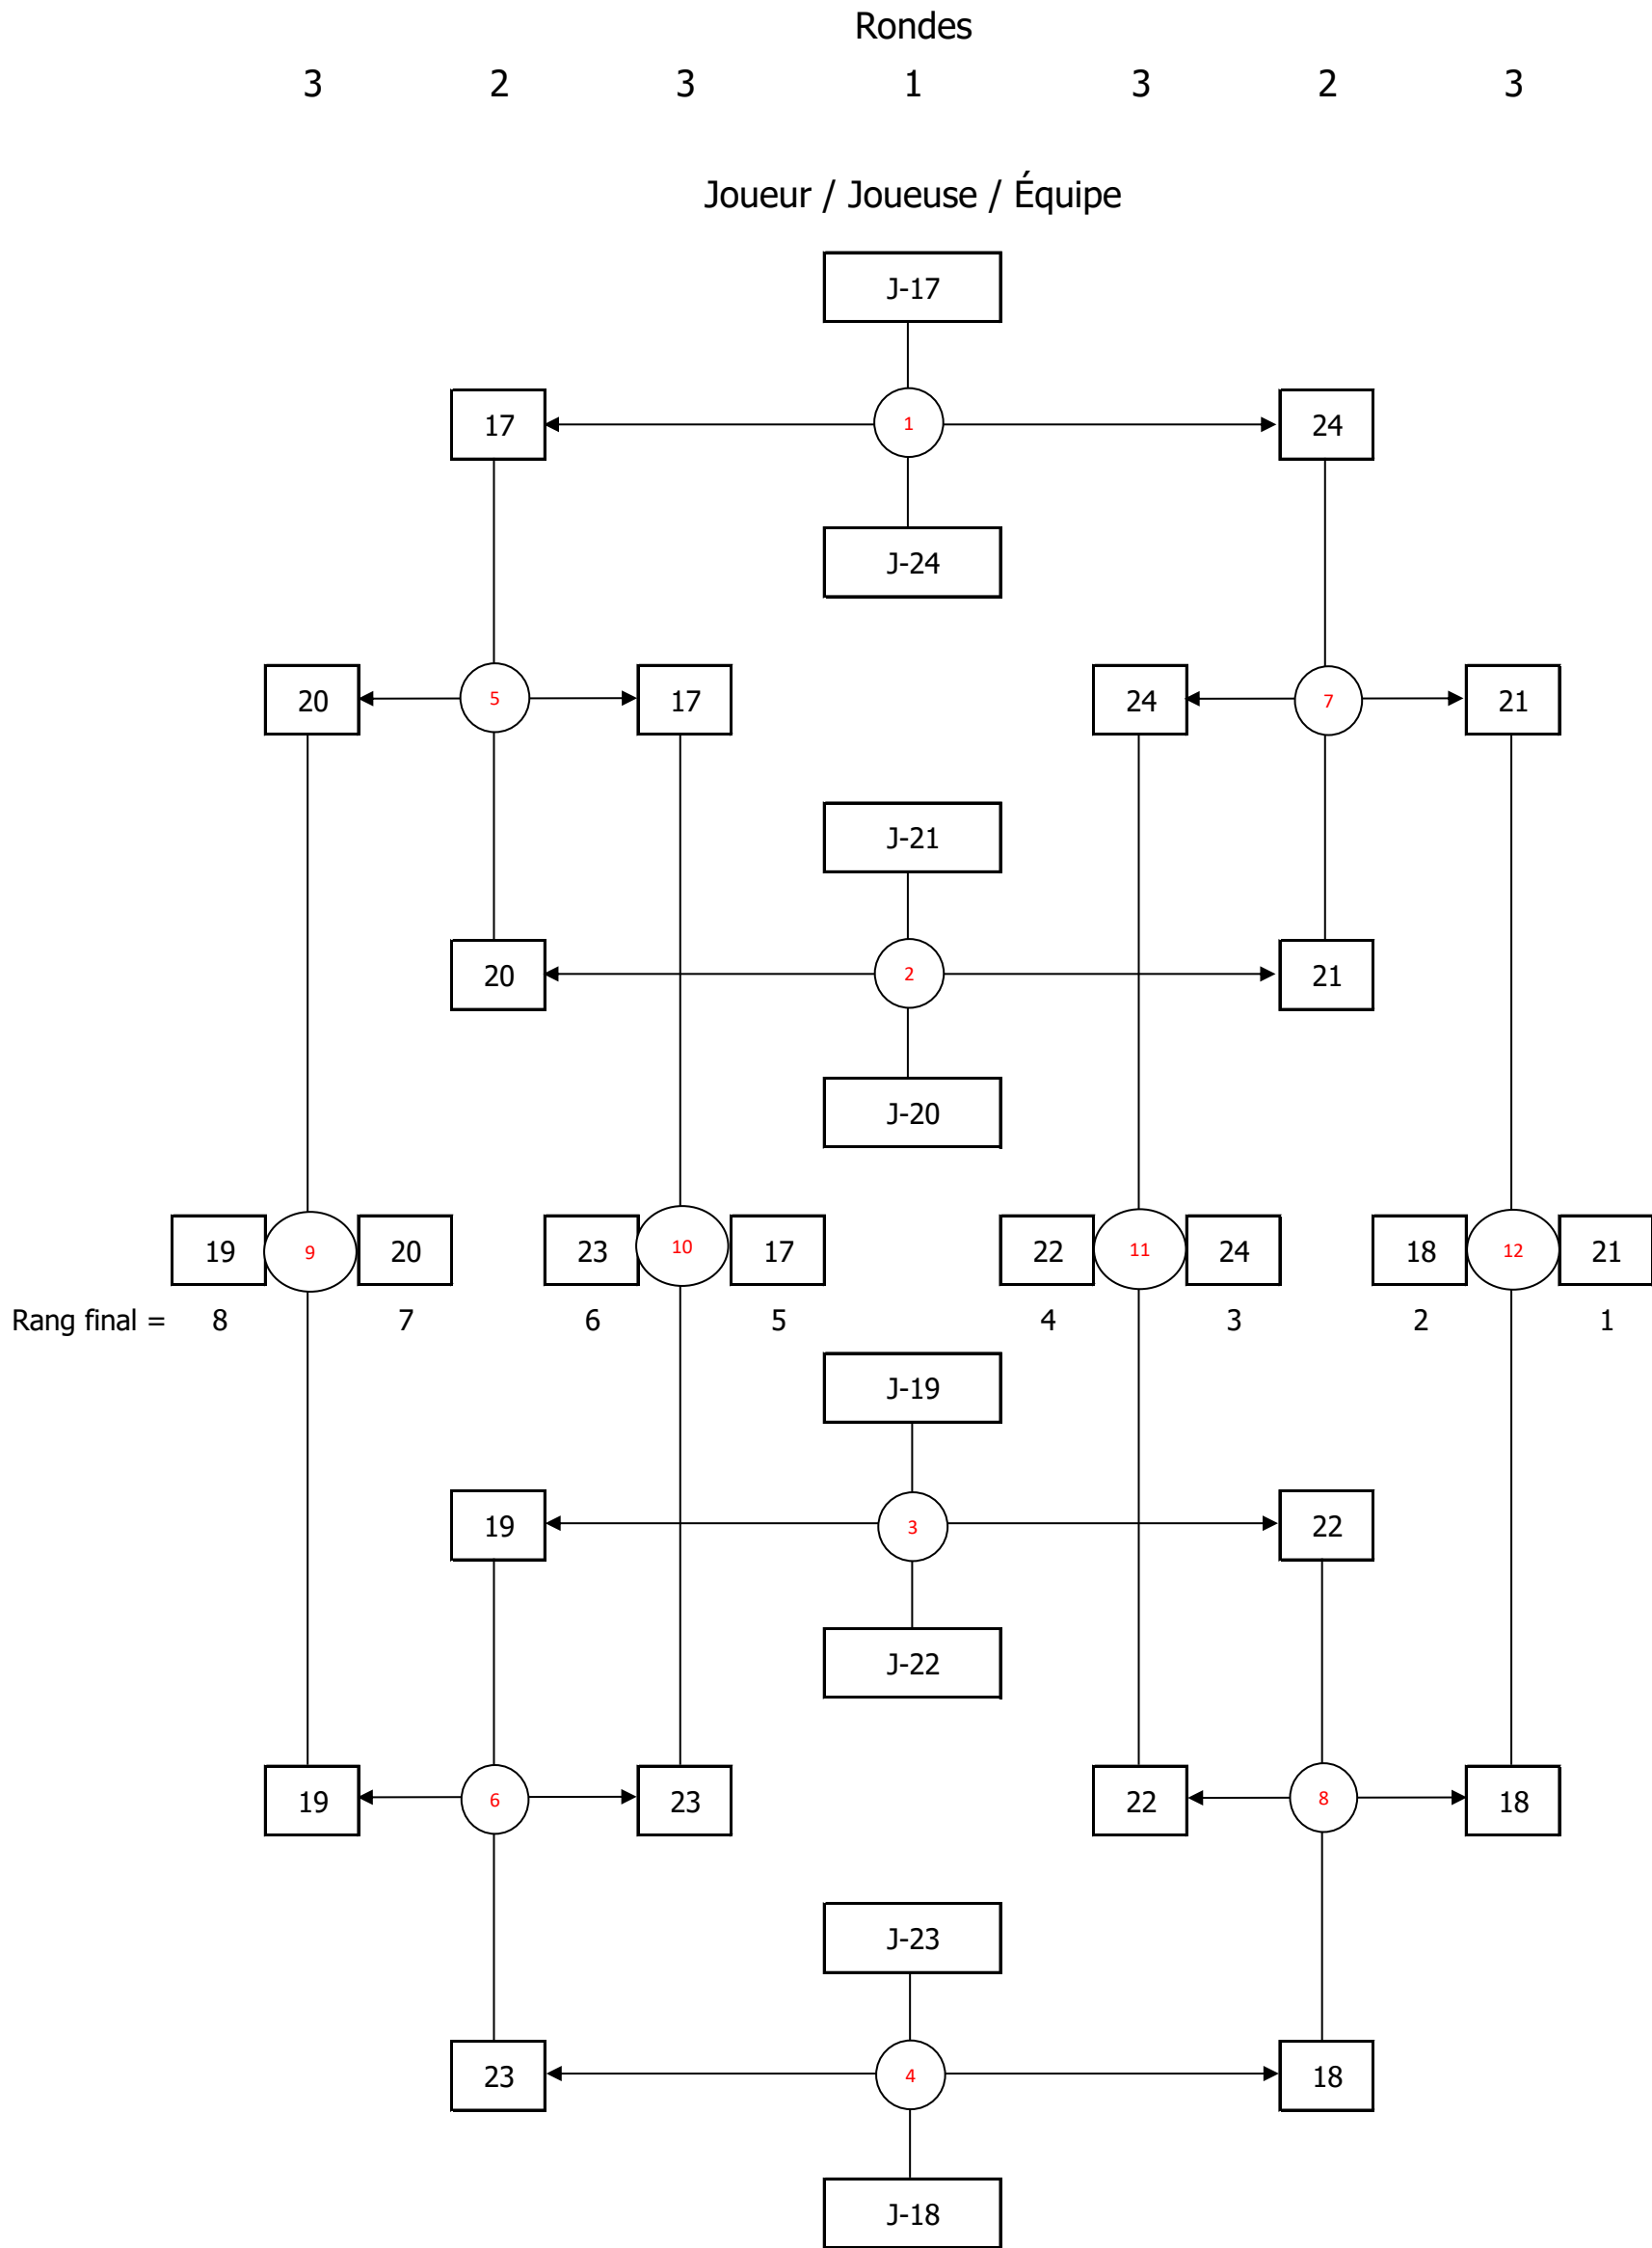

**TABLEAU 1 À 16**

TABLEAU 17 À 32 - Section 1/2

TABLEAU 17 À 32 - Section 2/2

TABLEAU 33 À 48 - Section 1/2

TABLEAU 33 À 48 - Section 2/2

## Poule (J-49 à J-52)

	J-	Victoires / défaites	1	2	3	4
1	49	Forfait	<del> </del>			
2	50	V V		<del> </del>	V 21-9	V 21-7
3	51	D V		D 9-21	<del> </del>	V 21-17
4	52	D D		D 7-21	D 17-21	<del> </del>

1e position	J-50	2 victoires
2e position	J-51	1 victoire
3e position	J-52	0 victoire

**JUVÉNILE  
 DOUBLE MASCULIN**

**TABLEAU 1 À 16**

**TABLEAU 17 À 24**