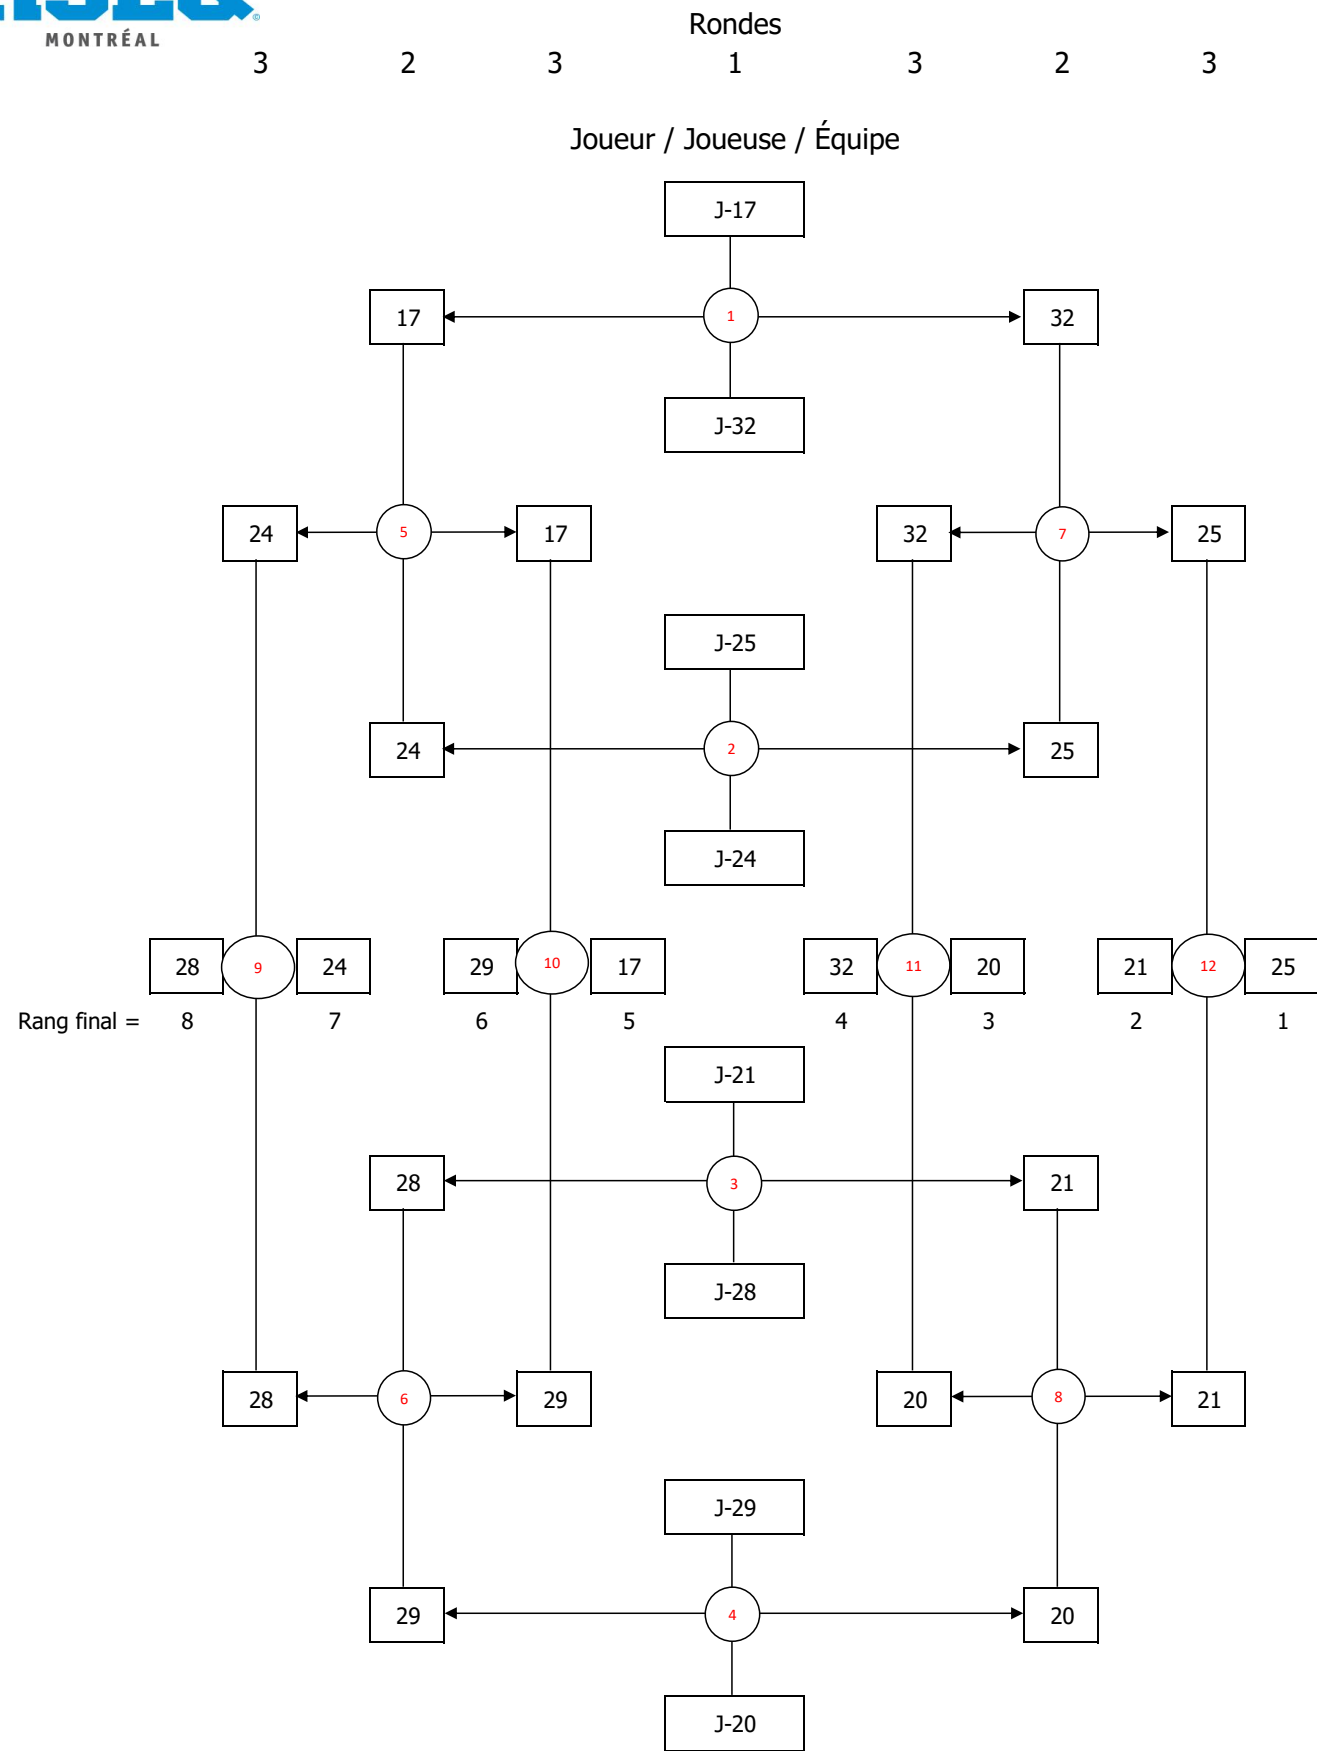

**TABLEAU 1 À 16**

TABLEAU 17 À 32 - Section 1/2

TABLEAU 17 À 32 - Section 2/2

TABLEAU 33 À 48 - Section 1/2

TABLEAU 33 À 48 - Section 2/2

## Poule (J-49 à J-52)

	J-	Victoires / défaites	1	2	3	4
1	49	Forfait	<del> </del>			
2	50	V V		<del> </del>	V 21-9	V 21-7
3	51	D V		D 9-21	<del> </del>	V 21-17
4	52	D D		D 7-21	D 17-21	<del> </del>

1e position	J-50	2 victoires
2e position	J-51	1 victoire
3e position	J-52	0 victoire