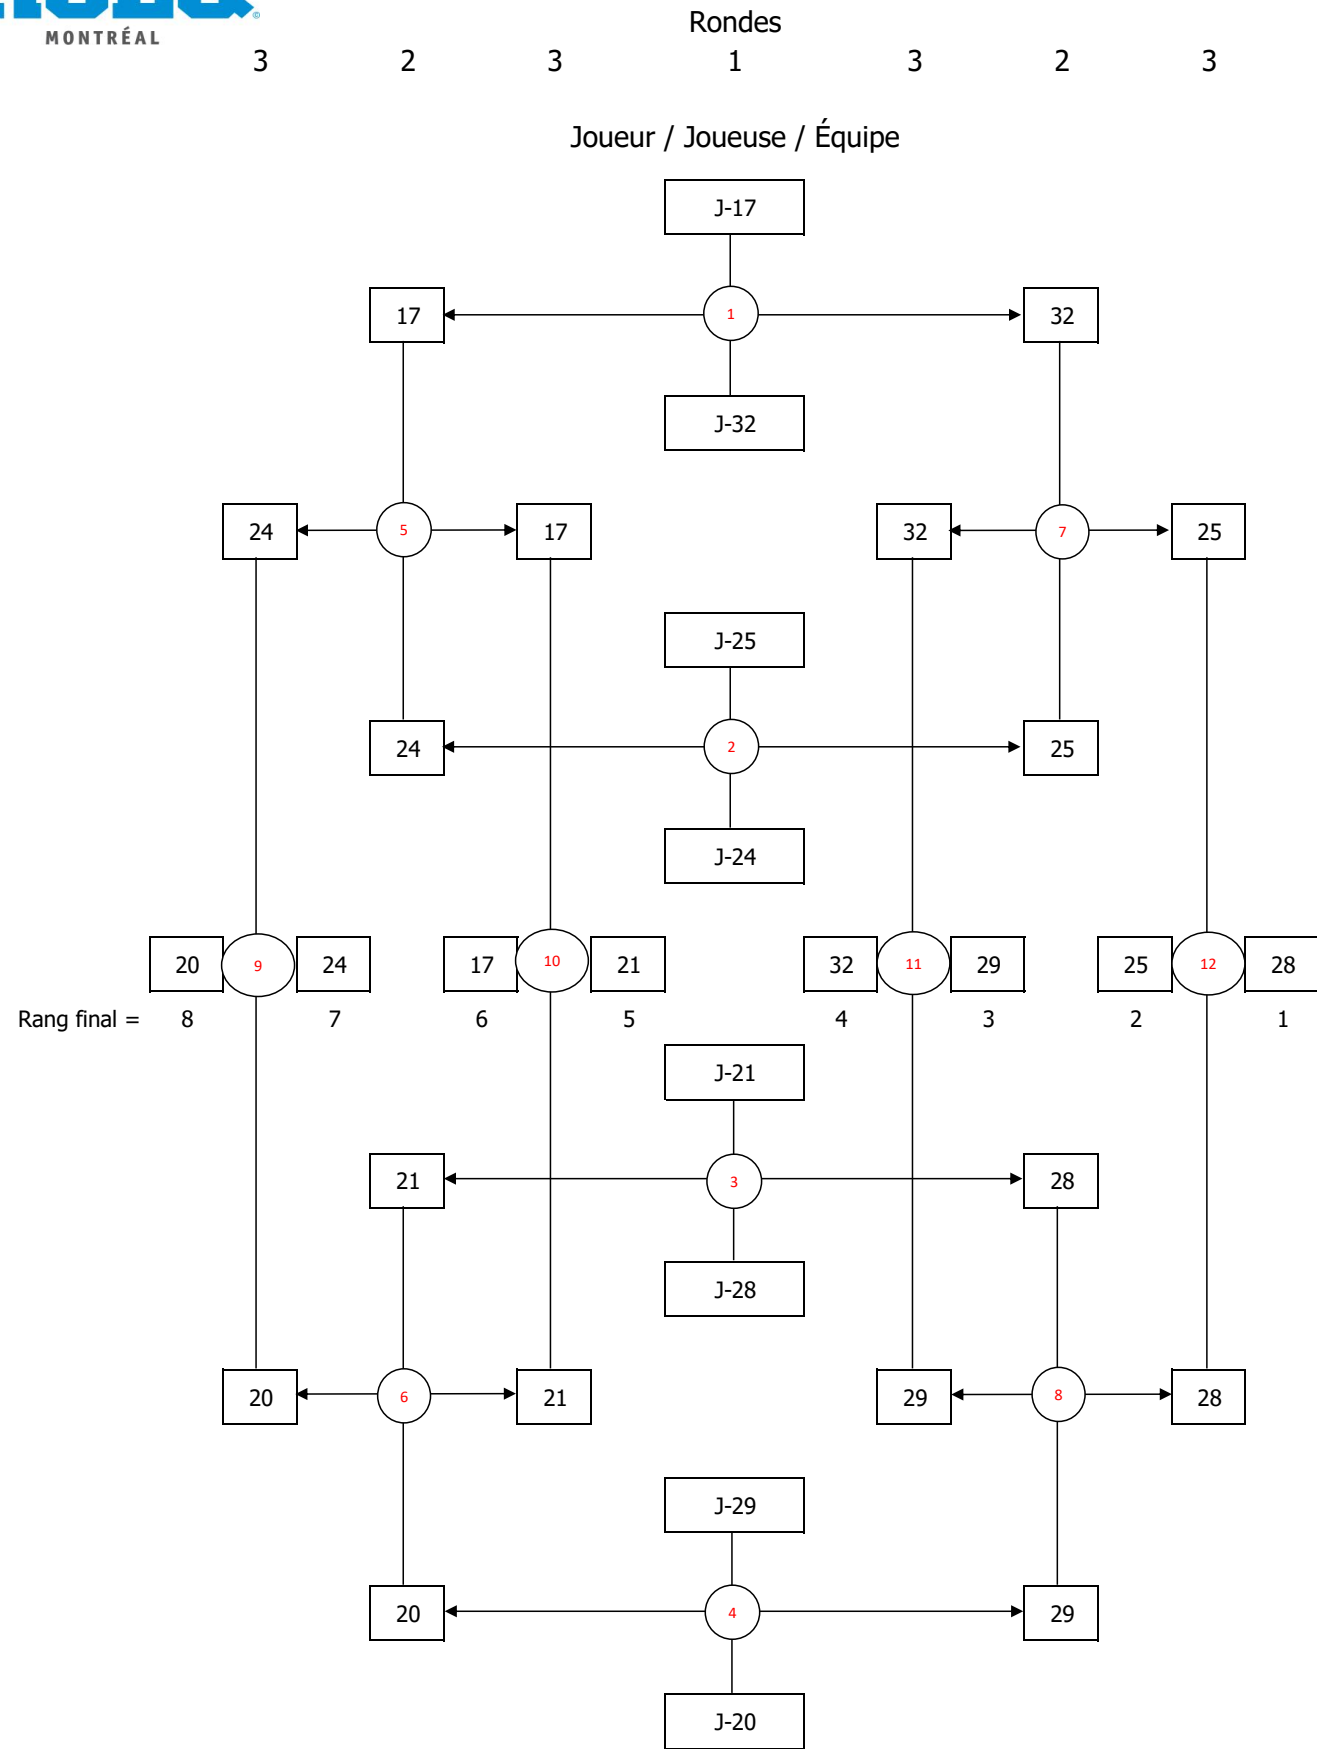

**JUVÉNILE  
 DOUBLE MIXTE**

**TABLEAU 1 À 16**

**TABLEAU 17 À 32 - Section 1/2**

**TABLEAU 17 À 32 - Section 2/2**

Poule (J-33 à J-36)

	J-	Victoires / défaites	1	2	3	4
1	33	D V D	<del>                    </del>	D 13-21	V 21-13	D 17-21
2	34	V V V	V 21-13	<del>                    </del>	V 21-3	V 21-15
3	35	D D D	D 13-21	D 3-21	<del>                    </del>	D 18-21
4	36	V D V	V 21-17	D 15-21	V 21-18	<del>                    </del>