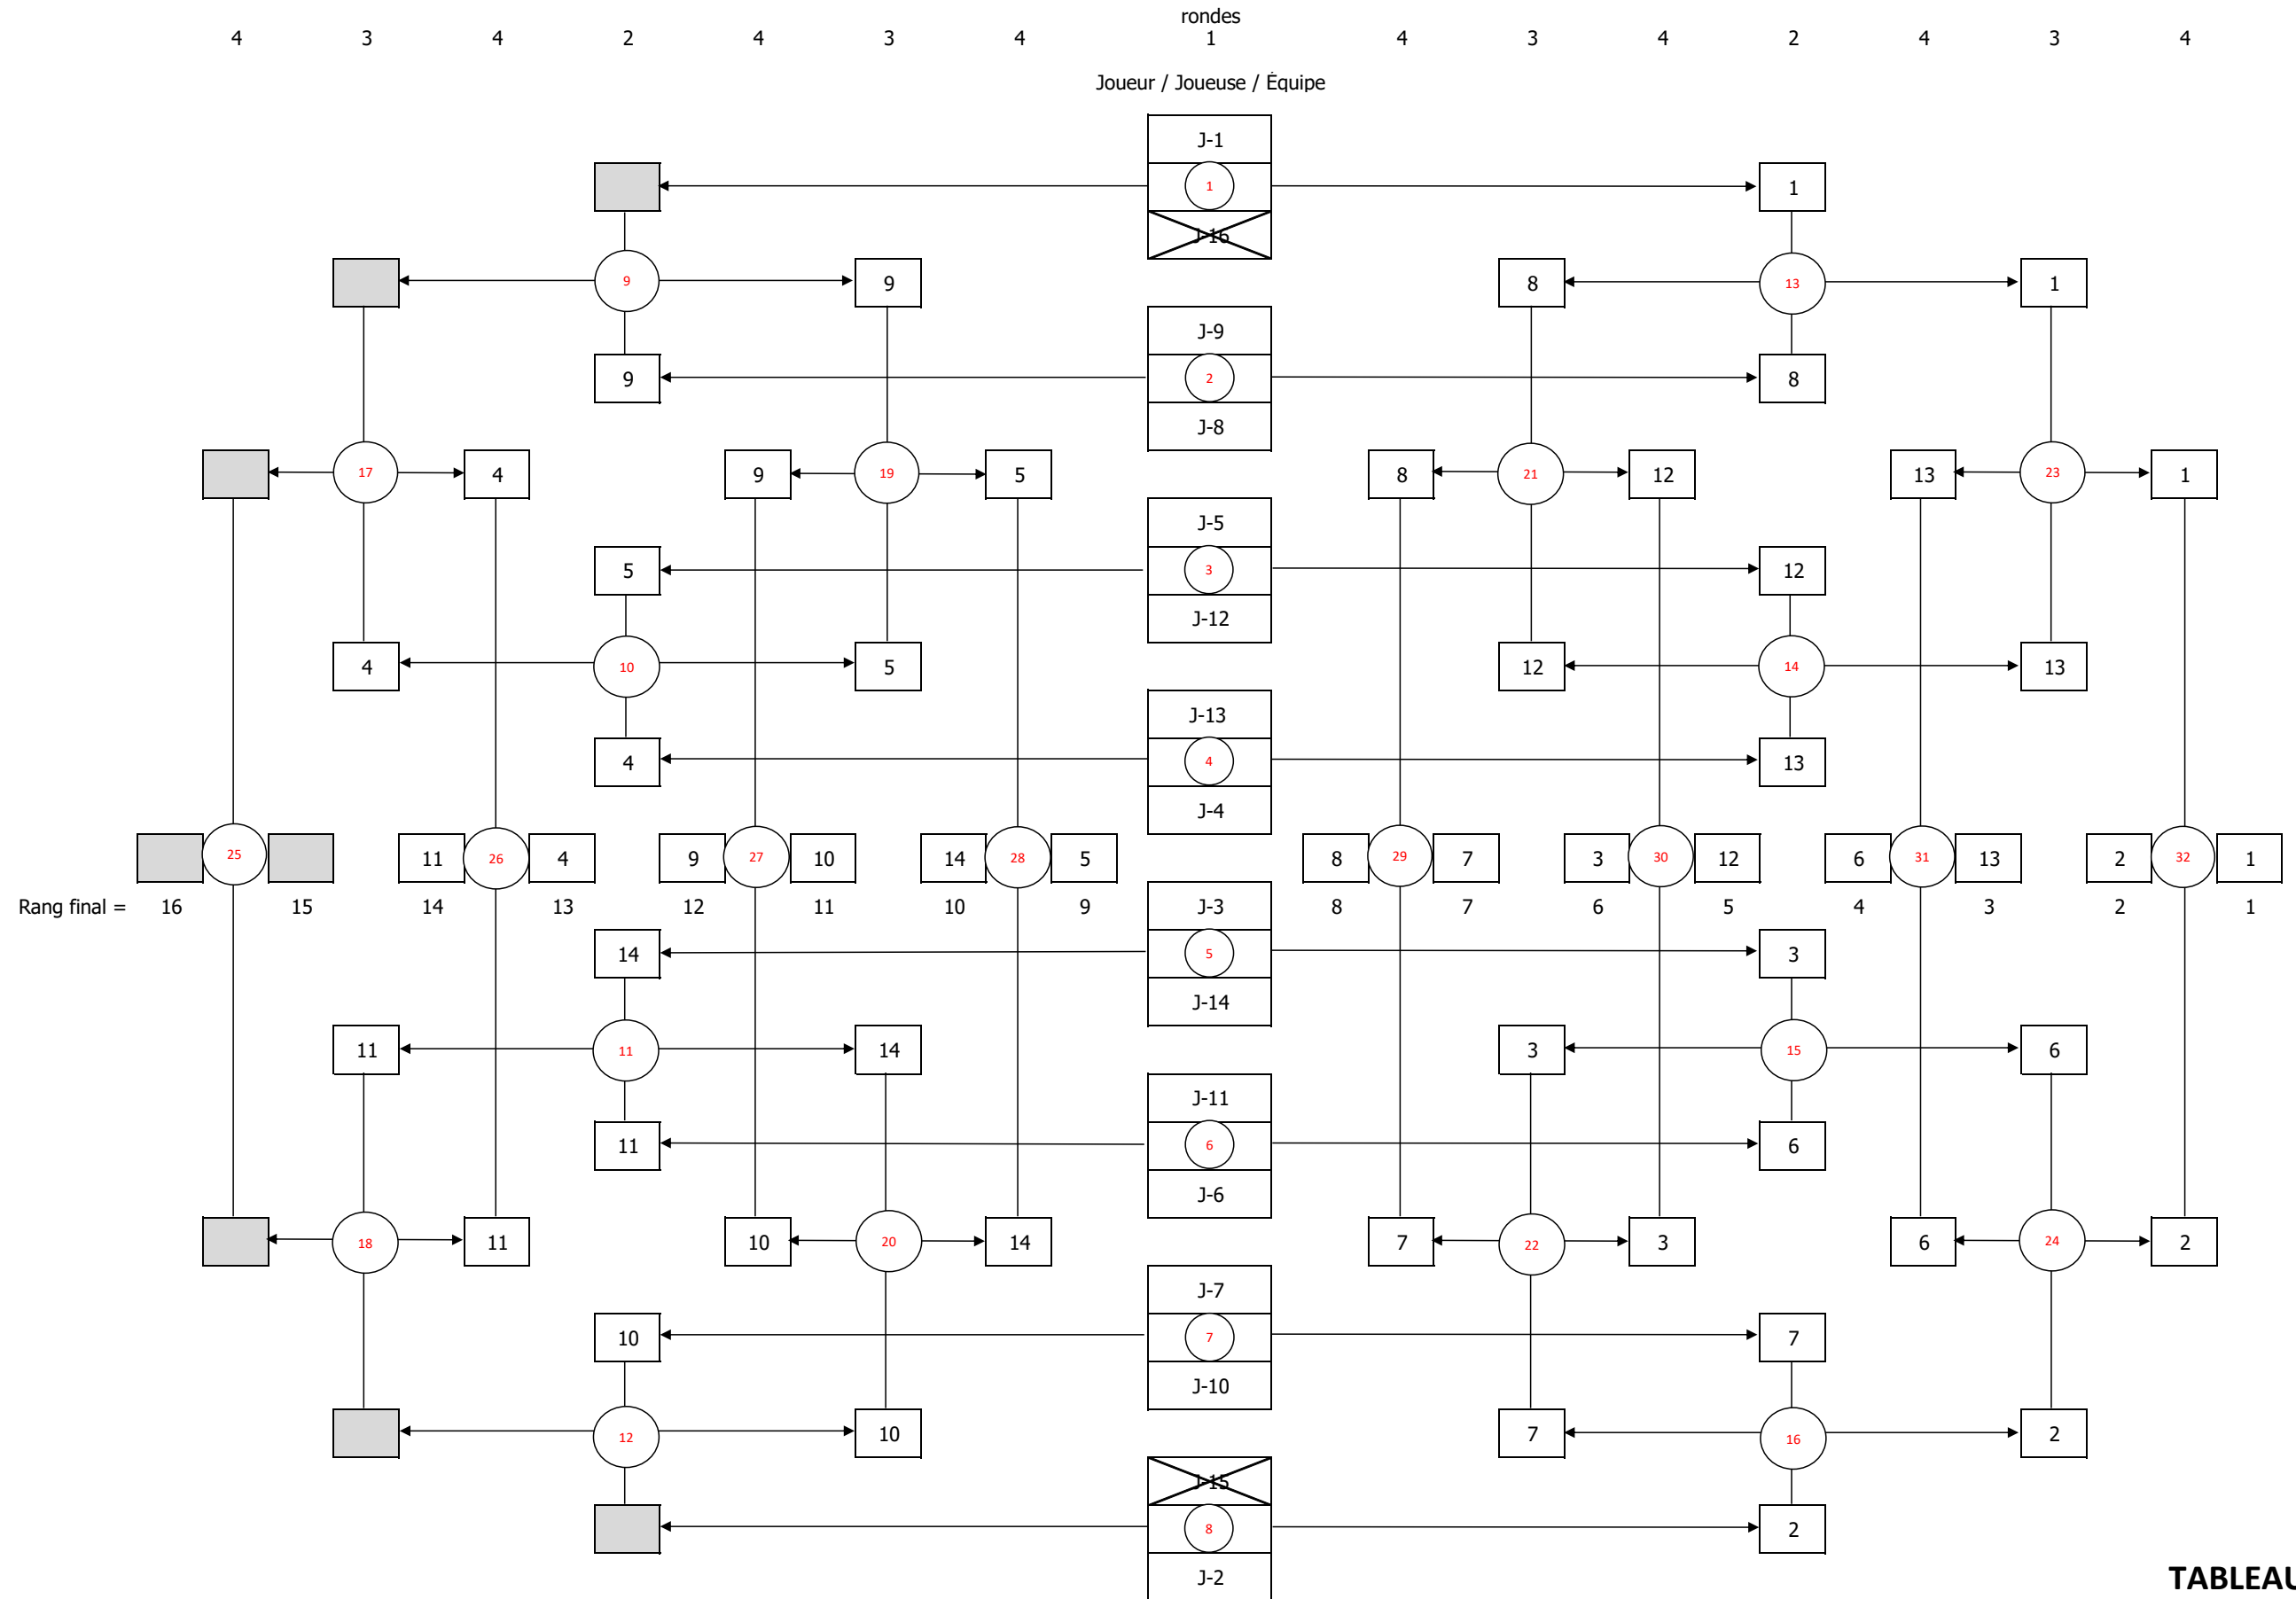

**JUVÉNILE
SIMPLE FÉMININ**

TABLEAU 1 À 16