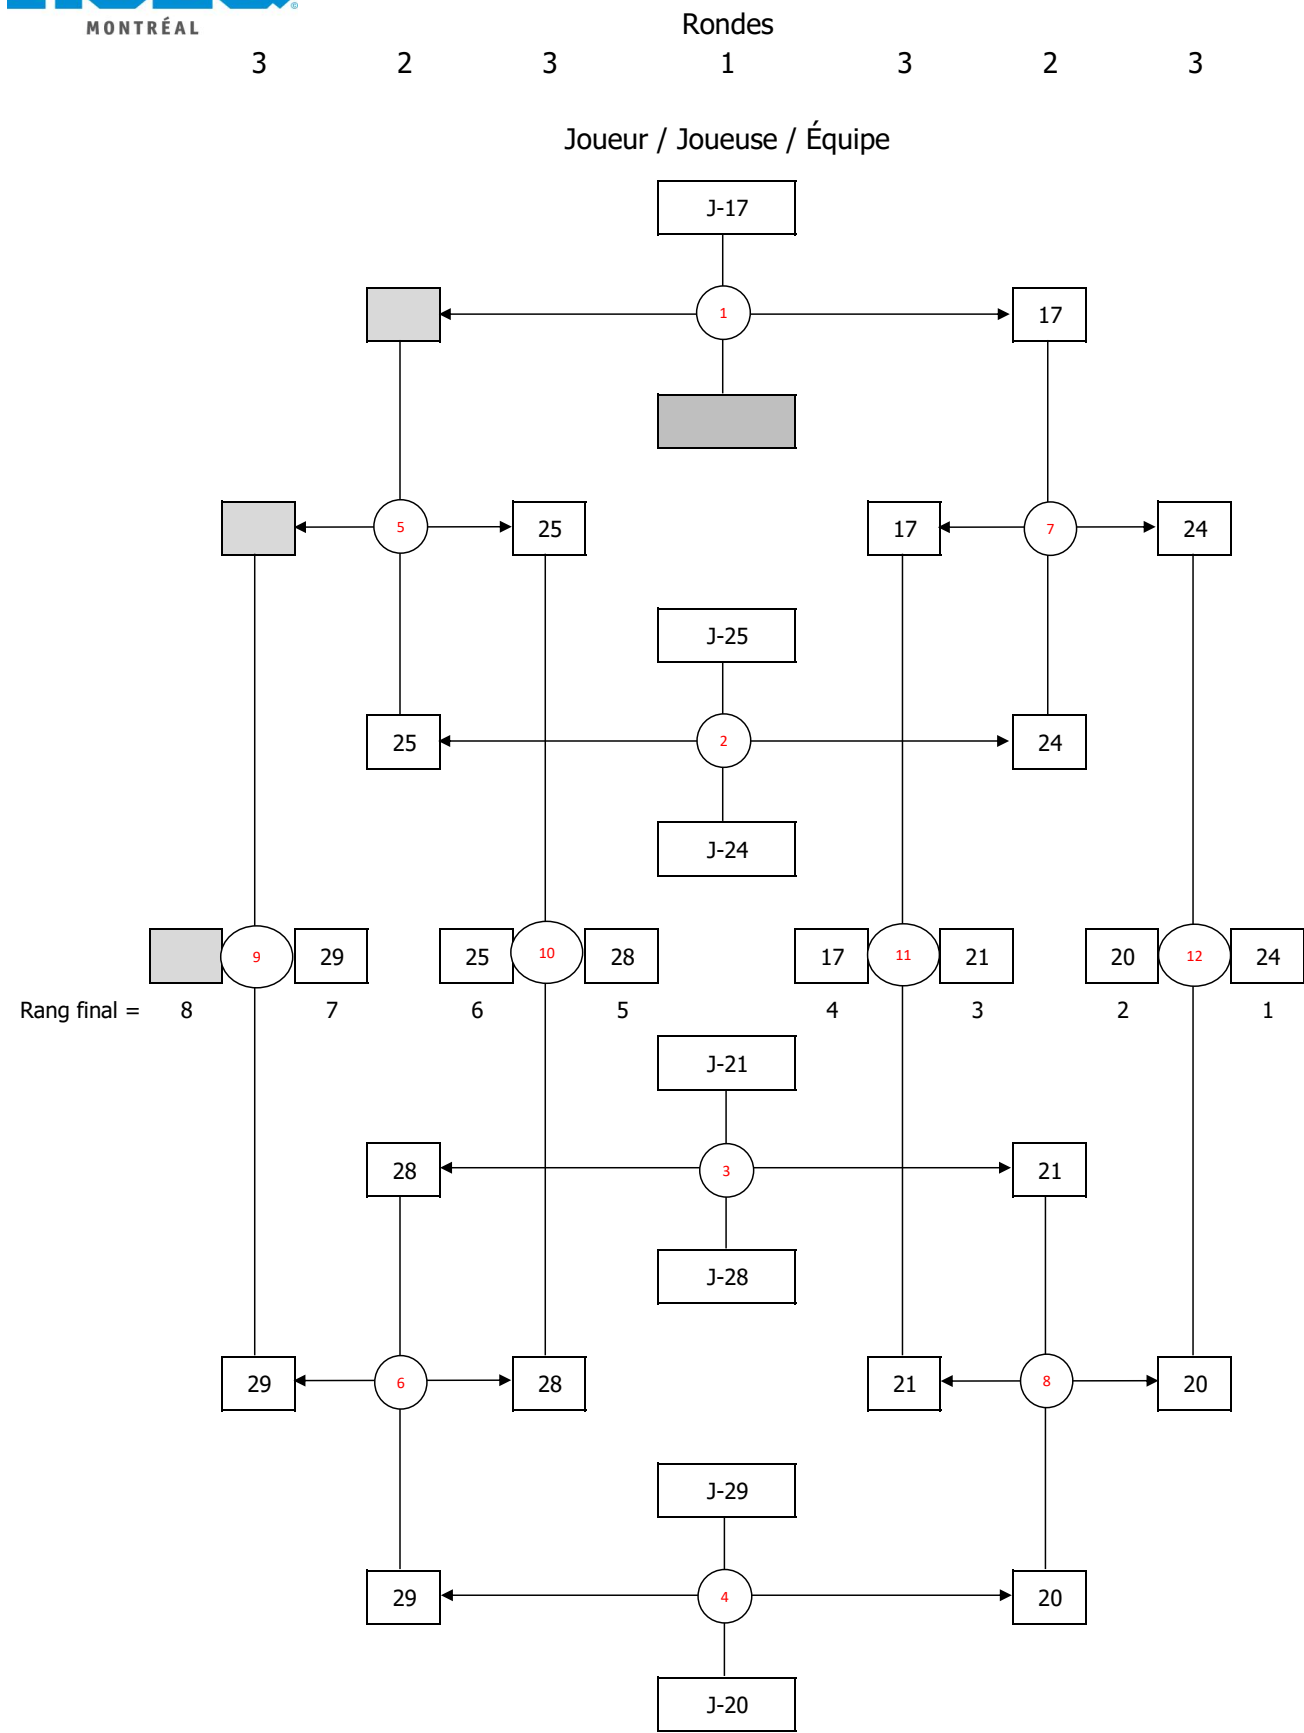

**JUVÉNILE
 SIMPLE FÉMININ**

TABLEAU 1 À 16

TABLEAU 17 À 32 - Section 1/2

TABLEAU 17 À 32 - Section 2/2

TABLEAU 33 À 40

Poule (J-41 à J-44)

	J-	Victoires / défaites	1	2	3	4
1	41	V-V-D	 	11-8	11-9	6-11
2	42	D-V-D	8-11	 	11-7	4-11
3	43	D-D-D	9-11	7-11	 	1-11
4	44	V-V-V	11-6	11-4	11-1	

**JUVÉNILE
 DOUBLE MIXTE**

TABLEAU 1 À 16

TABLEAU 17 À 32 - Section 1/2

TABLEAU 17 À 32 - Section 2/2

Poule (J-30 à J-34)

	J-	Victoires / défaites	1	2	3	4
1	31	D-V-V	15-5	5-15	15-11	15-8
2	30	D-D-F	15-5	12-15	15-12	13-15
3	32	D-D-V	11-15	12-15	15-12	15-12
4	34	D-V-D	8-15	15-13	12-15	15-12

1e position	J-30	2 victoires	J-30 a battu J-31
2e position	J-31	2 victoires	
3e position	J-32	1 victoire	J-32 a battu J-34
4e position	J-34	1 victoire	

SIMPLE MASCULIN - 67 JOUEURS

Tableau de 16 - 2 tableaux de 8 - 4 tableaux de 8 - 1 poule