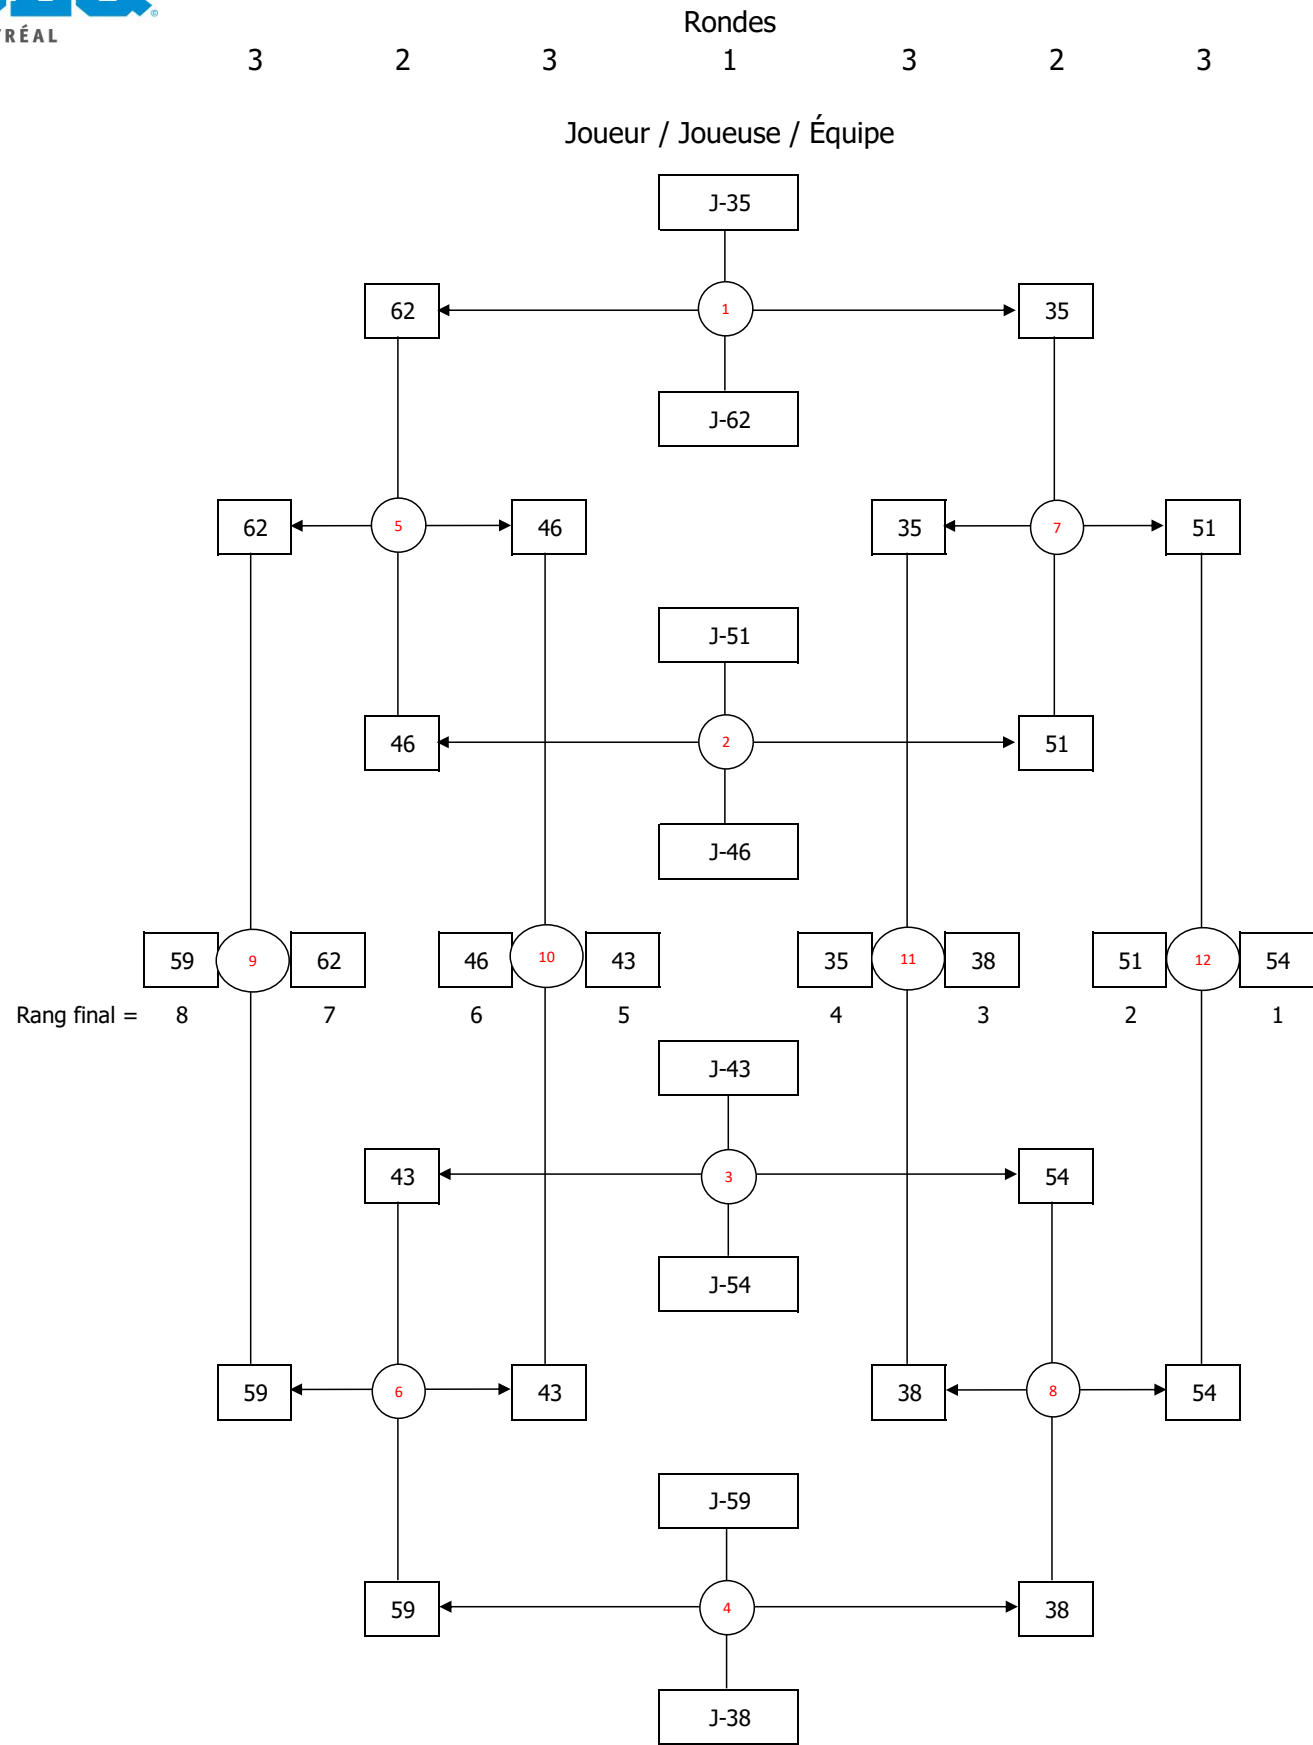

Bazinet	Liam	ÉS Père-Marquette	38
Blaising	Jules	Coll. Regina Assumpta	
Rusu	Victor Paul	Ac. Michèle-Provost	39
Nguyen	Dan	Coll. Mont-St-Louis	40
Asgharnejad	Esad	Ac. Michèle-Provost	
Yang	Jingchen	ÉS Internatinal de Mtl	41
Mozgovyy	Taras	Ac. Michèle-Provost	42
Hasbun Poveda	Sebastian	Coll. de Montréal	43
Nguyen	An Phuc	Coll. Jean-Eudes2	44
Szychowski	Mikolaj	Coll. de Montréal	
Samar	Mark Joseph	ÉS La Voie	46
Reynaud-Soulière	Gabriel	ÉS Père-Marquette	47
Jayaraja Kumar	Steve Niachel	ÉS Saint-Henri	48
Nasif	Awsaf Mojumder	ÉS La Voie	49
Gomez	Kyle	ÉS Saint-Henri	50
Wu	Song Qian Felix	Coll. Jean-Eudes2	51
Sarmiento	Nyl Vilfred	ÉS Saint-Henri	52
Zacarias	Emmanuel	ÉS La Voie	53
Busoi	Matei Leonard	ÉS Internatinal de Mtl	54
Aydi	Mekki	ÉS Antoine-de-St-Exupéry	55
Rautureau	Nathaniel	Coll. Mont-St-Louis	56
Cid Alvarez	Christian Miguel	ÉS Antoine-de-St-Exupéry	
Feriani	Rayane	ÉS Antoine-de-St-Exupéry	57
Lapointe	Julien	Coll. Regina Assumpta	58
Vong	Samson	ÉS Antoine-de-St-Exupéry	59
Vu	Tommy	ÉS Antoine-de-St-Exupéry	60
Georgiev	Simon	Ac. Michèle-Provost	61
Martin	Jeremy	Coll. de Montréal	62
Ramadhane	Mohamed-Yasser	ÉS Pierre-Dupuy	63
Escobar	Aleksi	ÉS La Voie	64

**JUVÉNILE
 SIMPLE MASCULIN**

TABLEAU 1 À 16

TABLEAU 17 À 32 - Section 1/2

TABLEAU 17 À 32 - Section 2/2

TABLEAU 33 À 64 - Section 1/4

TABLEAU 33 À 64 - Section 2/4

TABLEAU 33 À 64 - Section 3/4

TABLEAU 33 À 64 - Section 4/4

**JUVÉNILE
 DOUBLE MASCULIN**

TABLEAU 1 À 16

TABLEAU 17 À 24