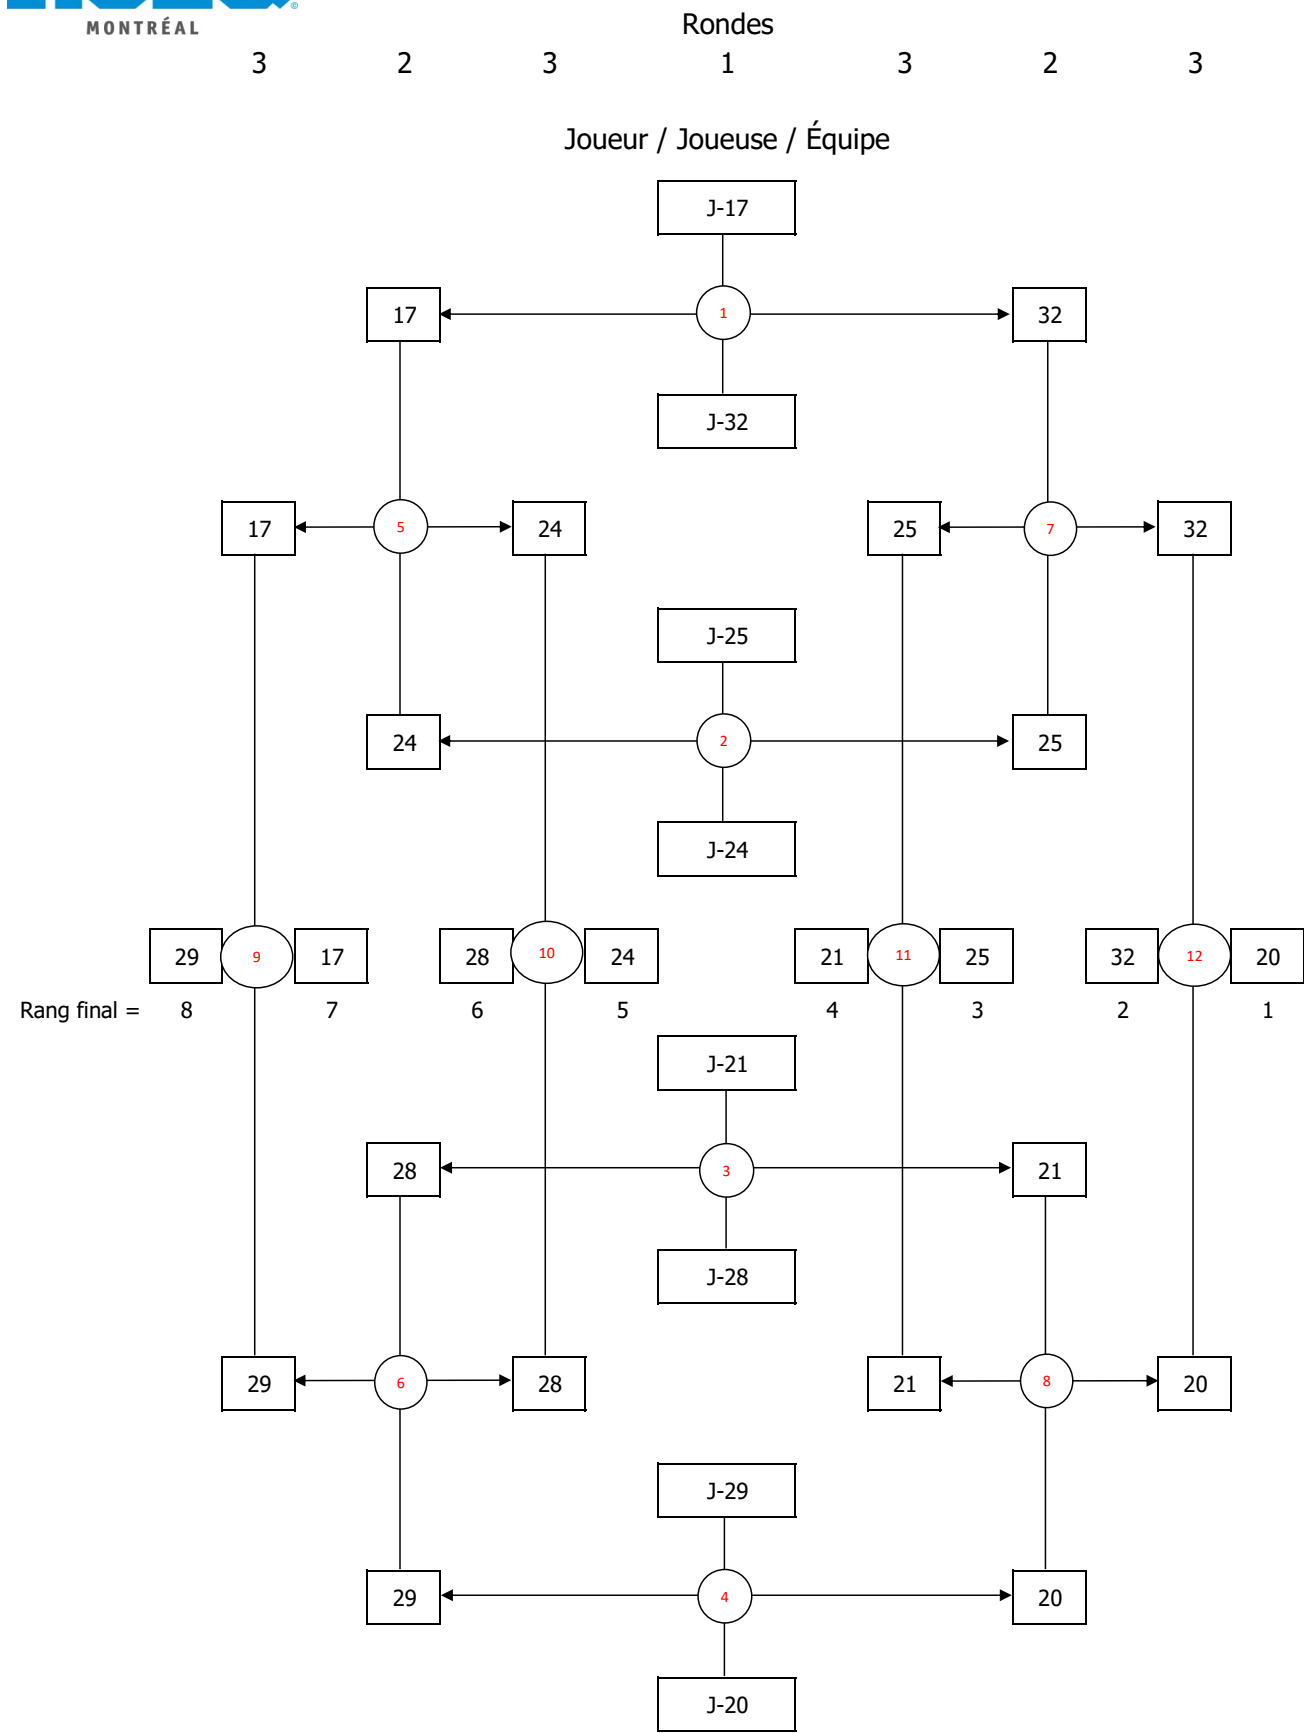

**JUVÉNILE
 DOUBLE MIXTE**

TABLEAU 1 À 16

TABLEAU 17 À 32 - Section 1/2

TABLEAU 17 À 32 - Section 2/2

Poule (J-30 à J-34)

	J-	Victoires / défaites	1	2	3	4
1	31	D-V-V	15-5	5-15	15-11	15-8
2	30	D-D-F	15-5	12-15	15-12	13-15
3	32	D-D-V	11-15	12-15	15-12	15-12
4	34	D-V-D	8-15	15-13	12-15	15-12

Bazinet	Liam	ÉS Père-Marquette	38
Blaising	Jules	Coll. Regina Assumpta	
Rusu	Victor Paul	Ac. Michèle-Provost	39
Nguyen	Dan	Coll. Mont-St-Louis	40
Asgharnejad	Esad	Ac. Michèle-Provost	
Yang	Jingchen	ÉS Internatinal de Mtl	41
Mozgovyy	Taras	Ac. Michèle-Provost	42
Hasbun Poveda	Sebastian	Coll. de Montréal	43
Nguyen	An Phuc	Coll. Jean-Eudes2	44
Szychowski	Mikolaj	Coll. de Montréal	
Samar	Mark Joseph	ÉS La Voie	46
Reynaud-Soulière	Gabriel	ÉS Père-Marquette	47
Jayaraja Kumar	Steve Niachel	ÉS Saint-Henri	48
Nasif	Awsaf Mojumder	ÉS La Voie	49
Gomez	Kyle	ÉS Saint-Henri	50
Wu	Song Qian Felix	Coll. Jean-Eudes2	51
Sarmiento	Nyl Vilfred	ÉS Saint-Henri	52
Zacarias	Emmanuel	ÉS La Voie	53
Busoi	Matei Leonard	ÉS Internatinal de Mtl	54
Aydi	Mekki	ÉS Antoine-de-St-Exupéry	55
Rautureau	Nathaniel	Coll. Mont-St-Louis	56
Cid Alvarez	Christian Miguel	ÉS Antoine-de-St-Exupéry	
Feriani	Rayane	ÉS Antoine-de-St-Exupéry	57
Lapointe	Julien	Coll. Regina Assumpta	58
Vong	Samson	ÉS Antoine-de-St-Exupéry	59
Vu	Tommy	ÉS Antoine-de-St-Exupéry	60
Georgiev	Simon	Ac. Michèle-Provost	61
Martin	Jeremy	Coll. de Montréal	62
Ramadhane	Mohamed-Yasser	ÉS Pierre-Dupuy	63
Escobar	Aleksi	ÉS La Voie	64

**JUVÉNILE
 SIMPLE MASCULIN**

TABLEAU 1 À 16

TABLEAU 17 À 32 - Section 1/2

TABLEAU 17 À 32 - Section 2/2

TABLEAU 33 À 64 - Section 1/4

TABLEAU 33 À 64 - Section 2/4

TABLEAU 33 À 64 - Section 3/4

TABLEAU 33 À 64 - Section 4/4

**JUVÉNILE
 DOUBLE MASCULIN**

TABLEAU 1 À 16

TABLEAU 17 À 24