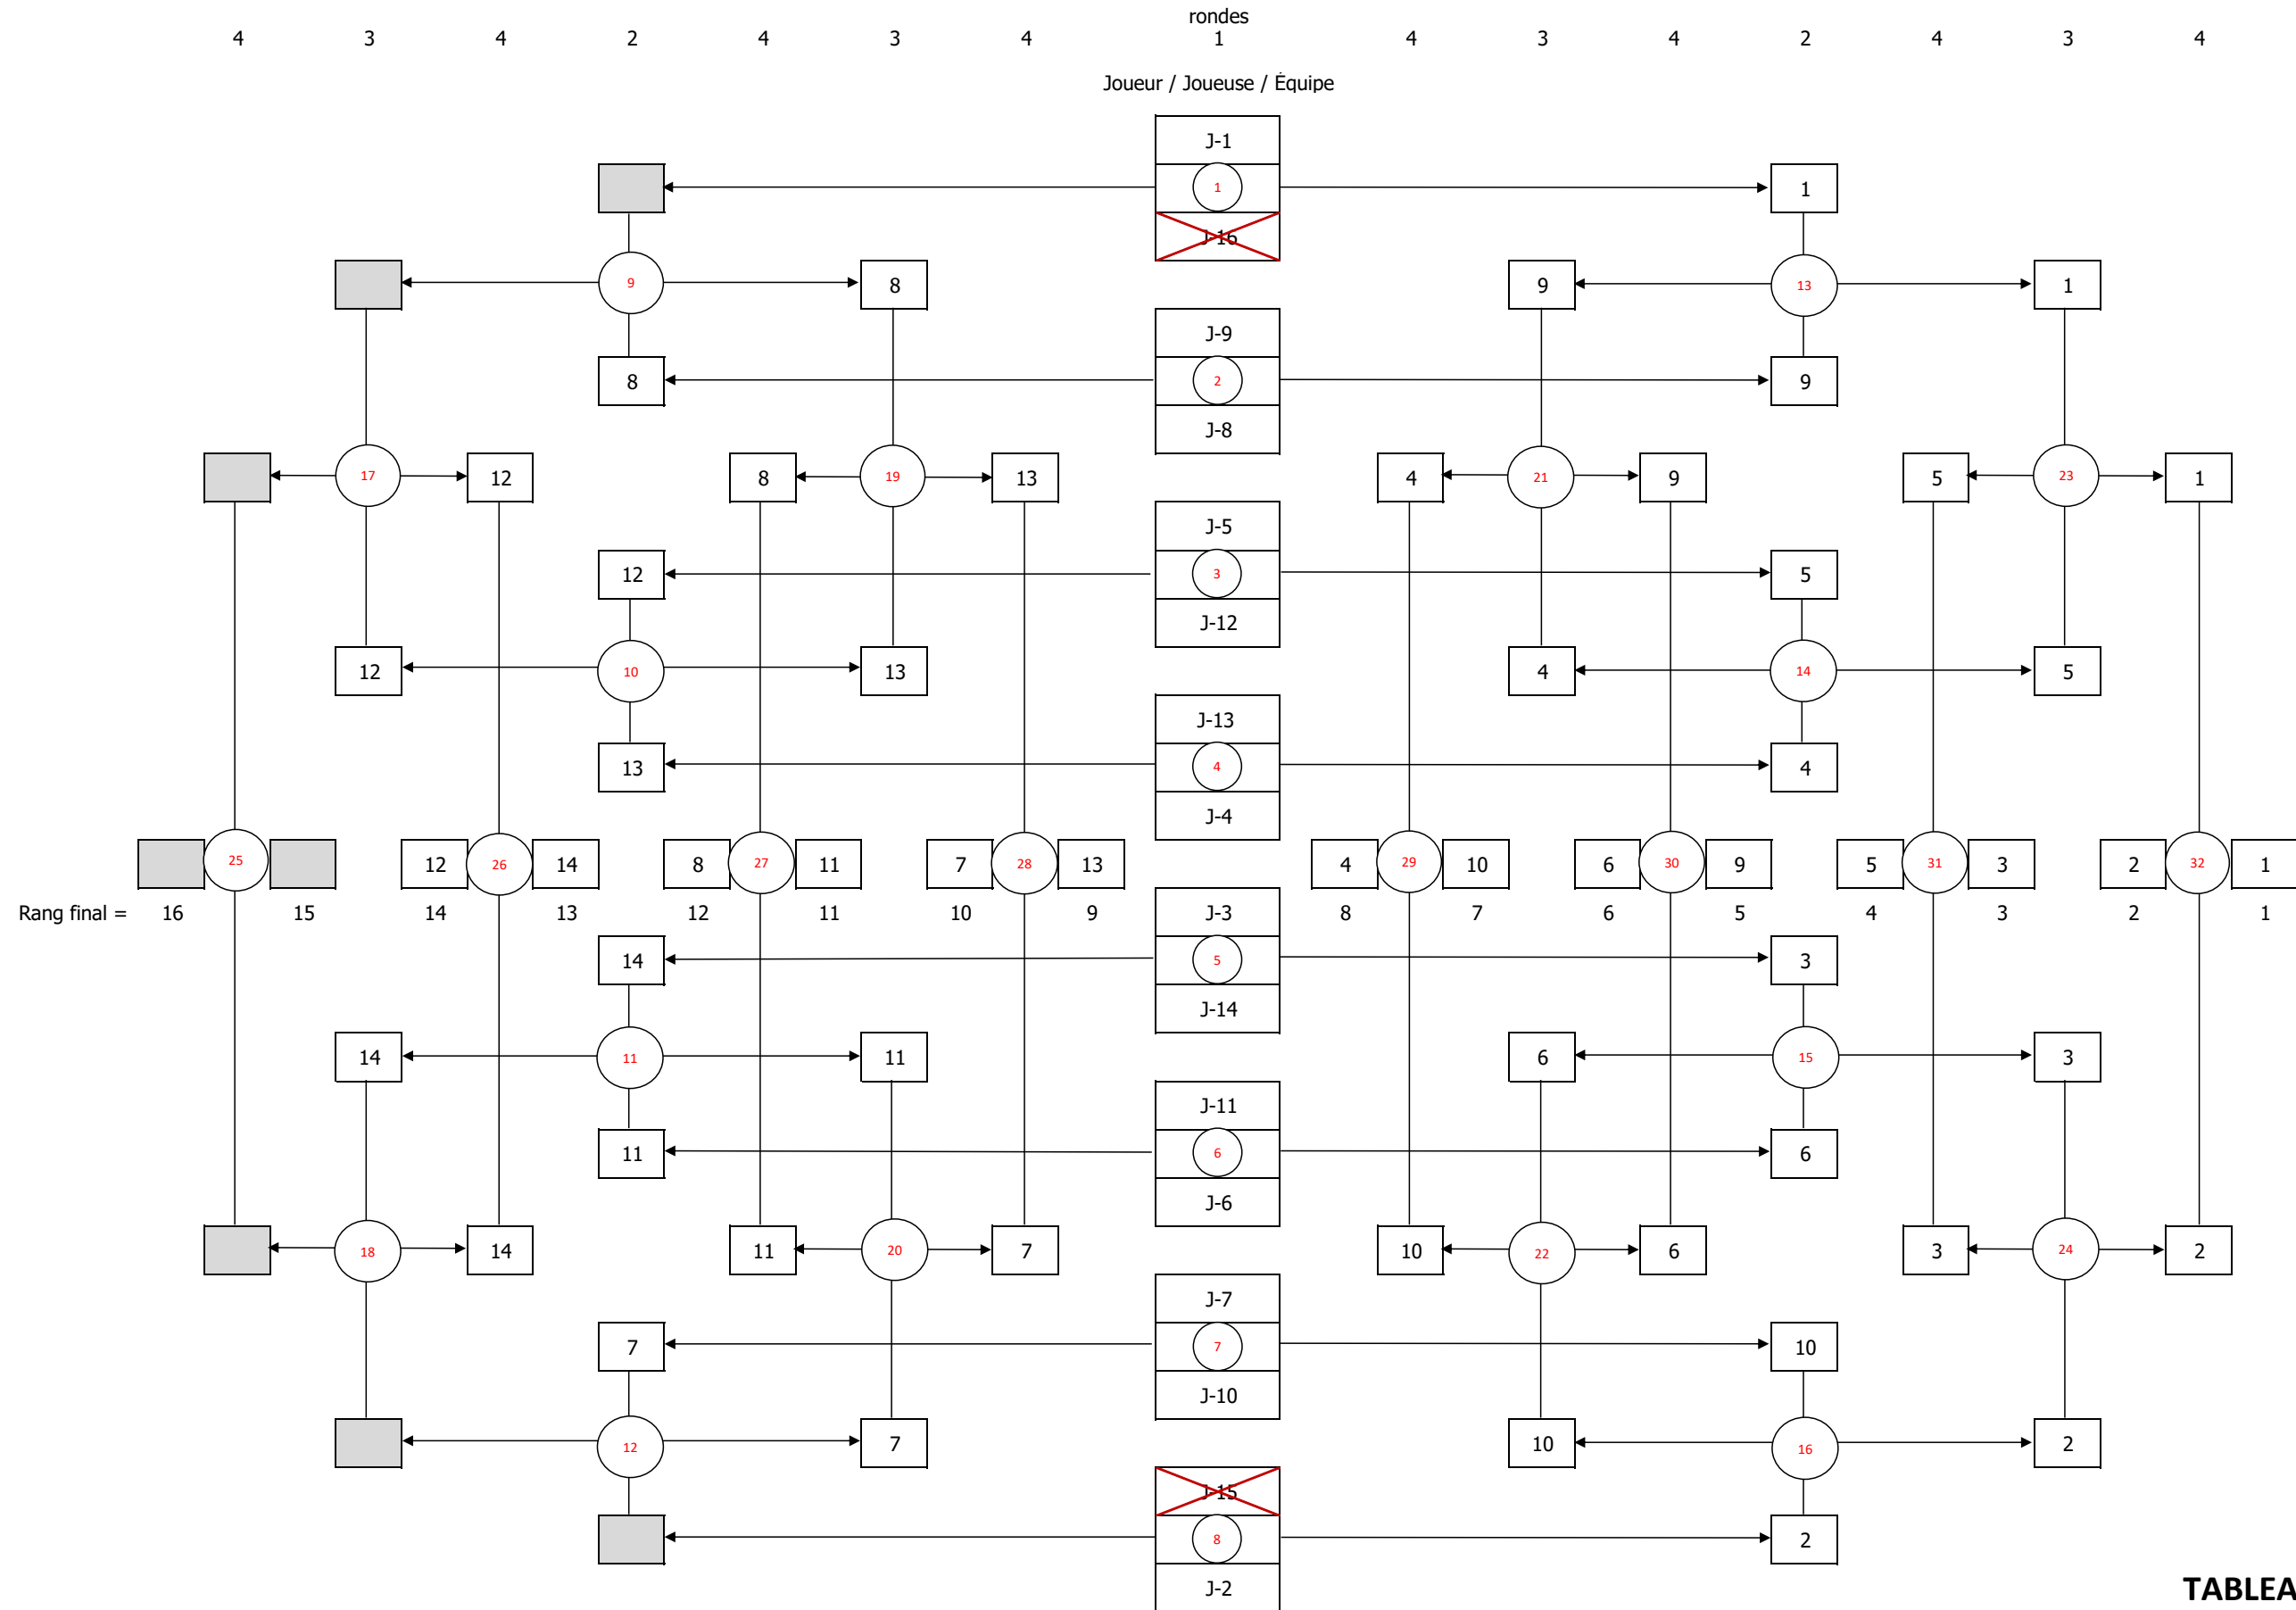

**JUVÉNILE
 DOUBLE FÉMININ**

TABLEAU 1 À 16

Poule (J-15 à J-18)

	J-	Victoires / défaites	1	2	3	4
1	15	D-D-V	 	9-15	14-15	15-6
2	16	V-V-V	15-9	 	15-5	15-3
3	17	V-D-V	15-14	5-15	 	15-7
4	18	D-D-D	6-15	3-15	7-15	

**JUVÉNILE
 SIMPLE FÉMININ**

TABLEAU 1 À 16

TABLEAU 17 À 32 - Section 1/2

TABLEAU 17 À 32 - Section 2/2

TABLEAU 33 À 40

Poule (J-41 à J-44)

	J-	Victoires / défaites	1	2	3	4
1	41	V-V-D	 	11-8	11-9	6-11
2	42	D-V-D	8-11	 	11-7	4-11
3	43	D-D-D	9-11	7-11	 	1-11
4	44	V-V-V	11-6	11-4	11-1	

**JUVÉNILE
 DOUBLE MIXTE**

TABLEAU 1 À 16

TABLEAU 17 À 32 - Section 1/2

TABLEAU 17 À 32 - Section 2/2

Poule (J-30 à J-34)

	J-	Victoires / défaites	1	2	3	4
1	31	D-V-V	15-5	5-15	15-11	15-8
2	30	D-D-F	15-5	12-15	15-12	13-15
3	32	D-D-V	11-15	12-15	15-12	15-12
4	34	D-V-D	8-15	15-13	12-15	15-12

1e position	J-30	2 victoires	J-30 a battu J-31
2e position	J-31	2 victoires	
3e position	J-32	1 victoire	J-32 a battu J-34
4e position	J-34	1 victoire	

SIMPLE MASCULIN - 67 JOUEURS

Tableau de 16 - 2 tableaux de 8 - 4 tableaux de 8 - 1 poule