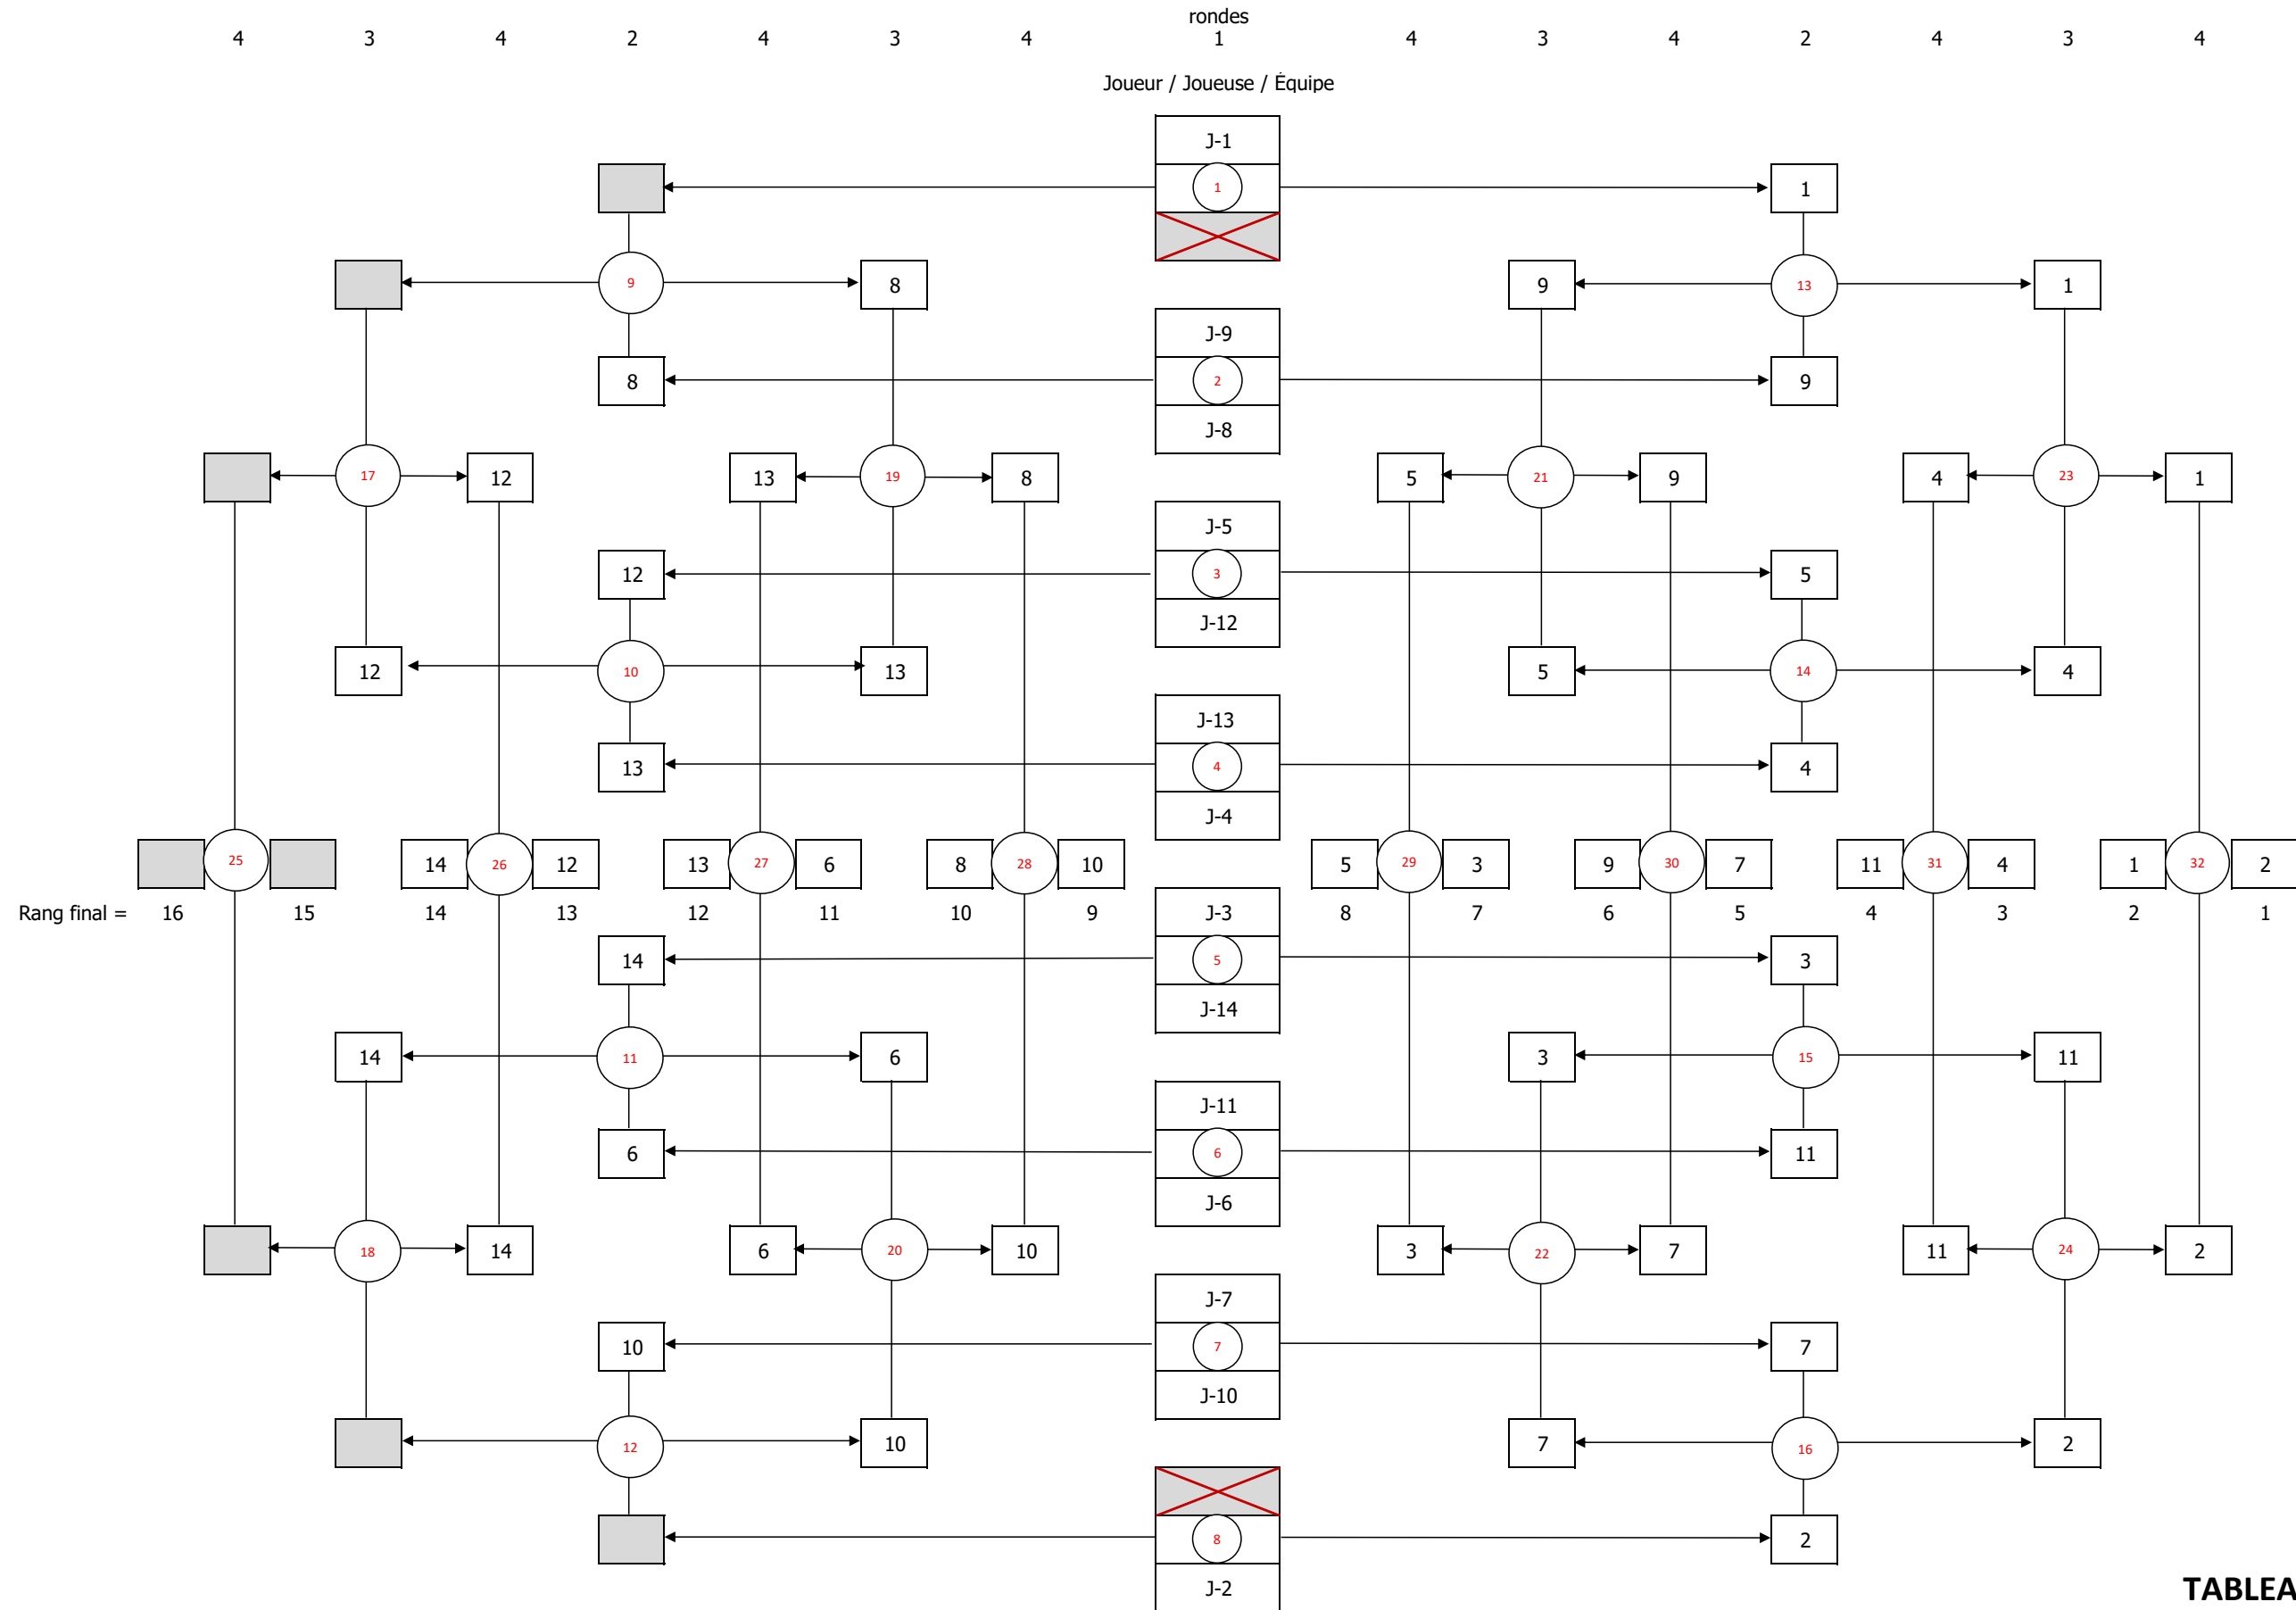

**JUVÉNILE
 DOUBLE FÉMININ**

TABLEAU 1 À 16

Poule (J-15 à J-18)

	J-	Victoires / défaites	1	2	3	4
1	15	D-D-V	 	9-15	14-15	15-6
2	16	V-V-V	15-9	 	15-5	15-3
3	17	V-D-V	15-14	5-15	 	15-7
4	18	D-D-D	6-15	3-15	7-15	

1e position J-16 3 victoires
 2e position J-17 2 victoires
 3e position J-15 1 victoire
 4e position J-18 0 victoire

SIMPLE FÉMININ - 45 JOUEUSES

Tableau de 16 - 2 tableaux de 8 - 1 tableaux de 8 - 1 poule

**JUVÉNILE
 SIMPLE FÉMININ**

TABLEAU 1 À 16

TABLEAU 17 À 32 - Section 1/2

TABLEAU 17 À 32 - Section 2/2

TABLEAU 33 À 40

Poule (J-41 à J-44)

	J-	Victoires / défaites	1	2	3	4
1	41	V-V-D	 	11-8	11-9	6-11
2	42	D-V-D	8-11	 	11-7	4-11
3	43	D-D-D	9-11	7-11	 	1-11
4	44	V-V-V	11-6	11-4	11-1	

**JUVÉNILE
 DOUBLE MIXTE**

TABLEAU 1 À 16

TABLEAU 17 À 32 - Section 1/2

TABLEAU 17 À 32 - Section 2/2

Poule (J-30 à J-34)

	J-	Victoires / défaites	1	2	3	4
1	31	D-V-V	15-5	5-15	15-11	15-8
2	30	D-D-F	15-5	12-15	15-12	13-15
3	32	D-D-V	11-15	12-15	15-12	15-12
4	34	D-V-D	8-15	15-13	12-15	15-12