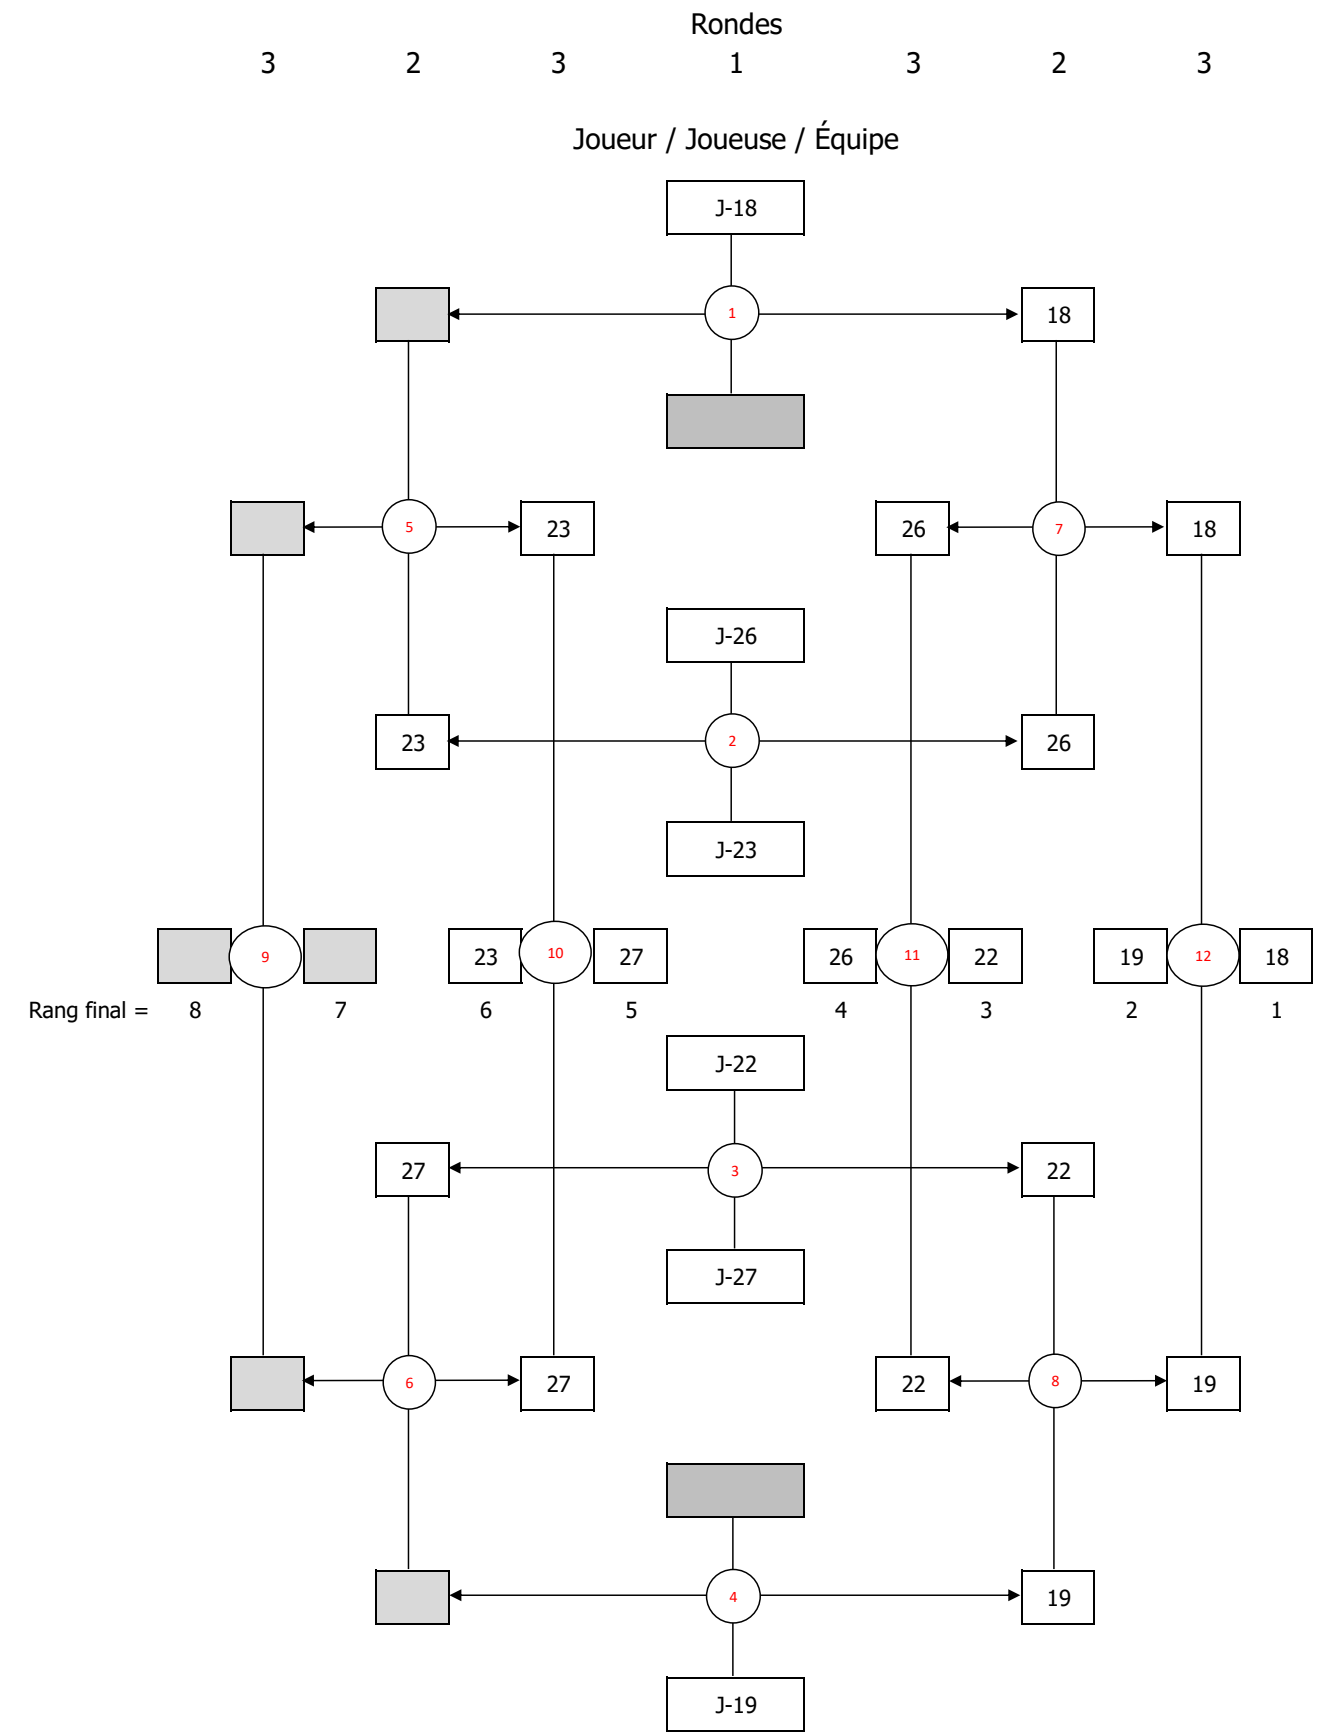

**JUVÉNILE
 SIMPLE FÉMININ**

TABLEAU 1 À 16

TABLEAU 17 À 32 - Section 1/2

TABLEAU 17 À 32 - Section 2/2

TABLEAU 33 À 40

Poule (J-41 à J-44)

	J-	Victoires / défaites	1	2	3	4
1	41	V-V-D	 	11-8	11-9	6-11
2	42	D-V-D	8-11	 	11-7	4-11
3	43	D-D-D	9-11	7-11	 	1-11
4	44	V-V-V	11-6	11-4	11-1	

**JUVÉNILE
 DOUBLE MIXTE**

TABLEAU 1 À 16

TABLEAU 17 À 32 - Section 1/2

TABLEAU 17 À 32 - Section 2/2

Poule (J-30 à J-34)

	J-	Victoires / défaites	1	2	3	4
1	31	D-V-V	15-5	5-15	15-11	15-8
2	30	D-D-F	15-5	12-15	15-12	13-15
3	32	D-D-V	11-15	12-15	15-12	15-12
4	34	D-V-D	8-15	15-13	12-15	15-12

1e position	J-30	2 victoires	J-30 a battu J-31
2e position	J-31	2 victoires	
3e position	J-32	1 victoire	J-32 a battu J-34
4e position	J-34	1 victoire	

SIMPLE MASCULIN - 67 JOUEURS

Tableau de 16 - 2 tableaux de 8 - 4 tableaux de 8 - 1 poule