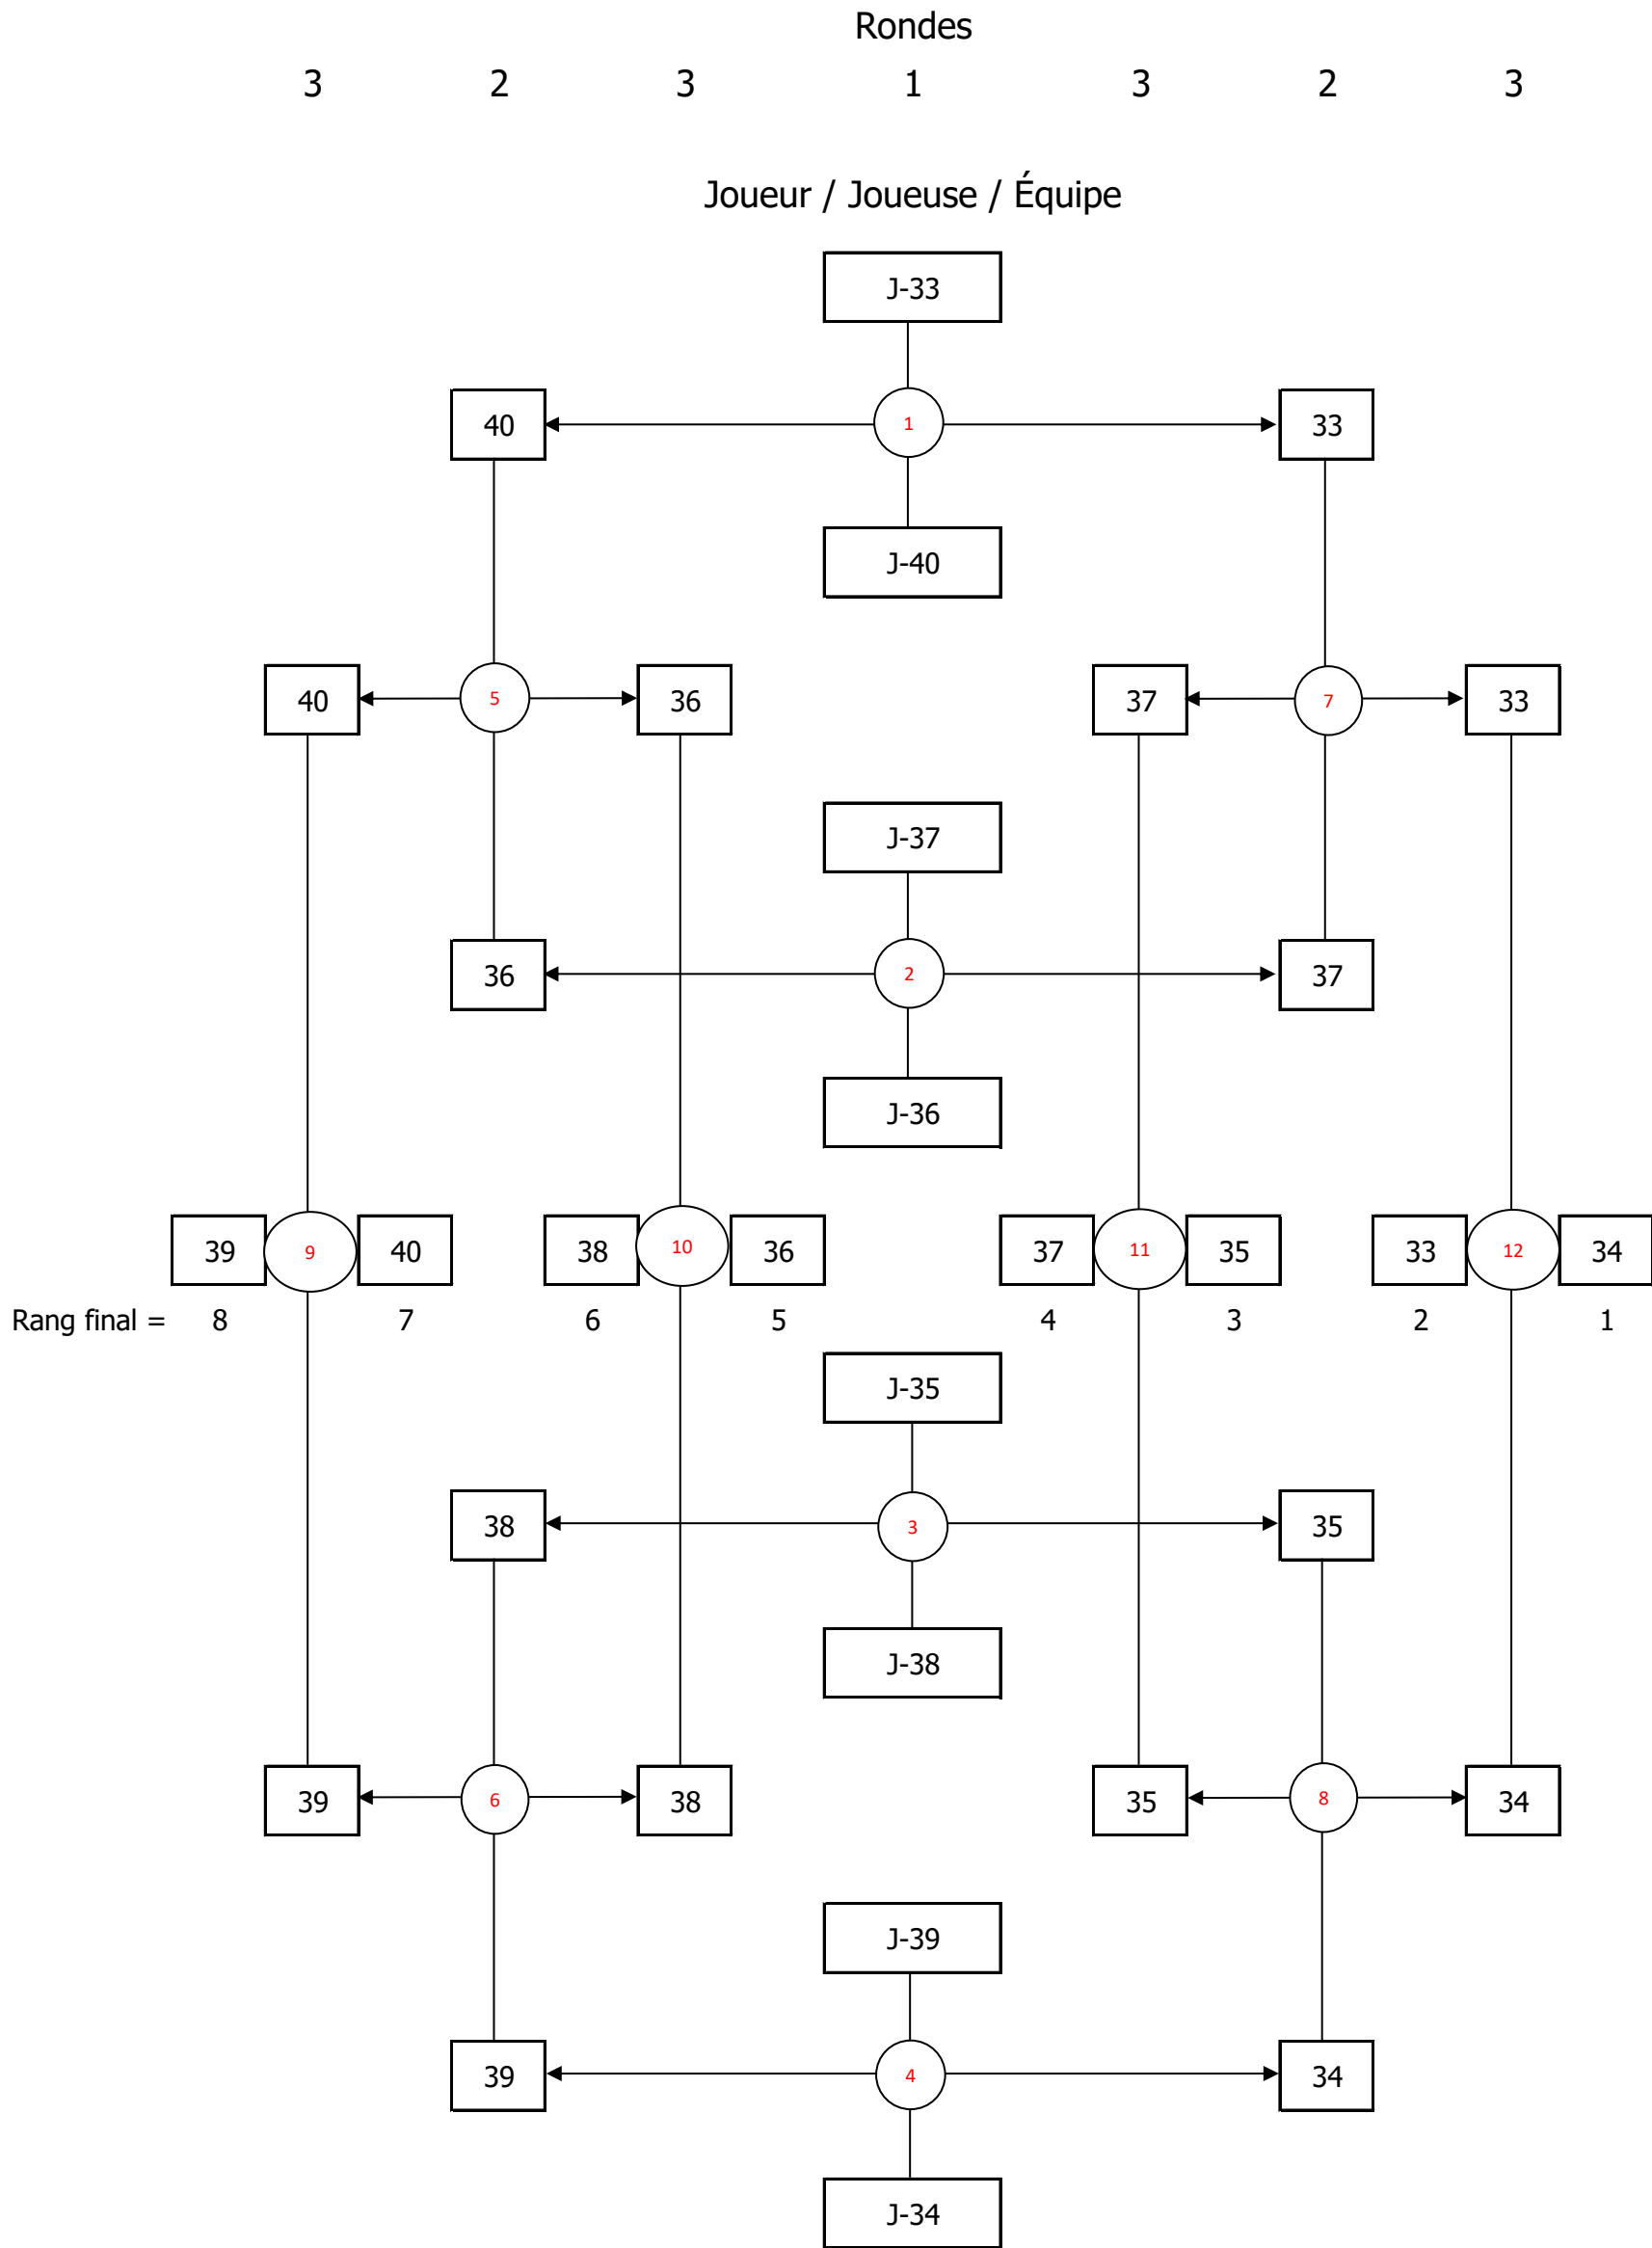

**JUVÉNILE
 SIMPLE FÉMININ**

TABLEAU 1 À 16

TABLEAU 17 À 32 - Section 1/2

TABLEAU 17 À 32 - Section 2/2

TABLEAU 33 À 40

Poule (J-41 à J-44)

	J-	Victoires / défaites	1	2	3	4
1	41	V-V-D	 	11-8	11-9	6-11
2	42	D-V-D	8-11	 	11-7	4-11
3	43	D-D-D	9-11	7-11	 	1-11
4	44	V-V-V	11-6	11-4	11-1	

**JUVÉNILE
 DOUBLE MIXTE**

TABLEAU 1 À 16

TABLEAU 17 À 32 - Section 1/2

TABLEAU 17 À 32 - Section 2/2

Poule (J-30 à J-34)

	J-	Victoires / défaites	1	2	3	4
1	31	D-V-V	15-5	5-15	15-11	15-8
2	30	D-D-F	15-5	12-15	15-12	13-15
3	32	D-D-V	11-15	12-15	15-12	15-12
4	34	D-V-D	8-15	15-13	12-15	15-12