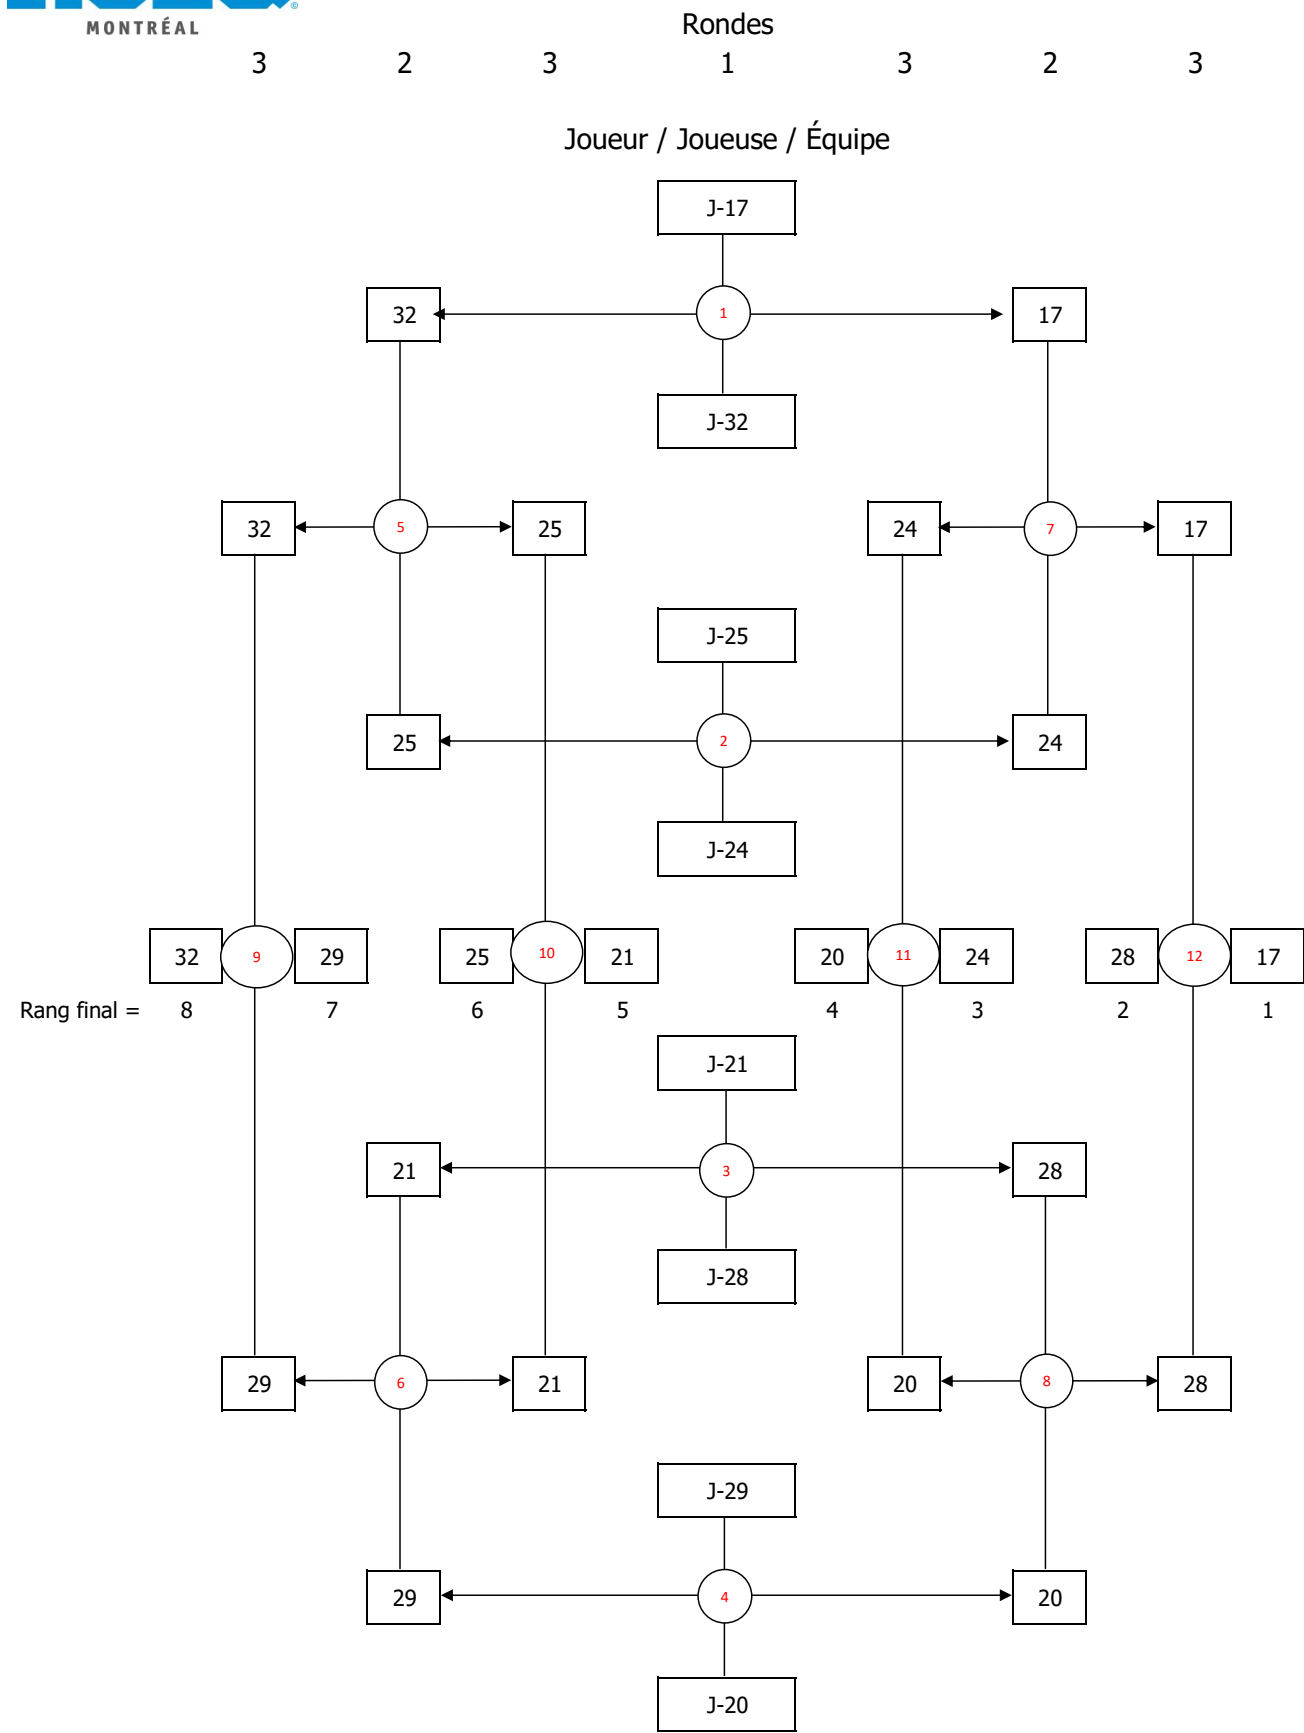

**JUVÉNILE
 SIMPLE FÉMININ**

TABLEAU 1 À 16

TABLEAU 17 À 32 - Section 1/2

TABLEAU 17 À 32 - Section 2/2

TABLEAU 33 À 40

Poule (J-41 à J-44)

	J-	Victoires / défaites	1	2	3	4
1	41	V-V-D	 	11-8	11-9	6-11
2	42	D-V-D	8-11	 	11-7	4-11
3	43	D-D-D	9-11	7-11	 	1-11
4	44	V-V-V	11-6	11-4	11-1	

**JUVÉNILE
 DOUBLE MIXTE**

TABLEAU 1 À 16

TABLEAU 17 À 32 - Section 1/2

TABLEAU 17 À 32 - Section 2/2

Poule (J-30 à J-34)

	J-	Victoires / défaites	1	2	3	4
1	31	D-V-V	15-5	5-15	15-11	15-8
2	30	D-D-F	15-5	12-15	15-12	13-15
3	32	D-D-V	11-15	12-15	15-12	15-12
4	34	D-V-D	8-15	15-13	12-15	15-12