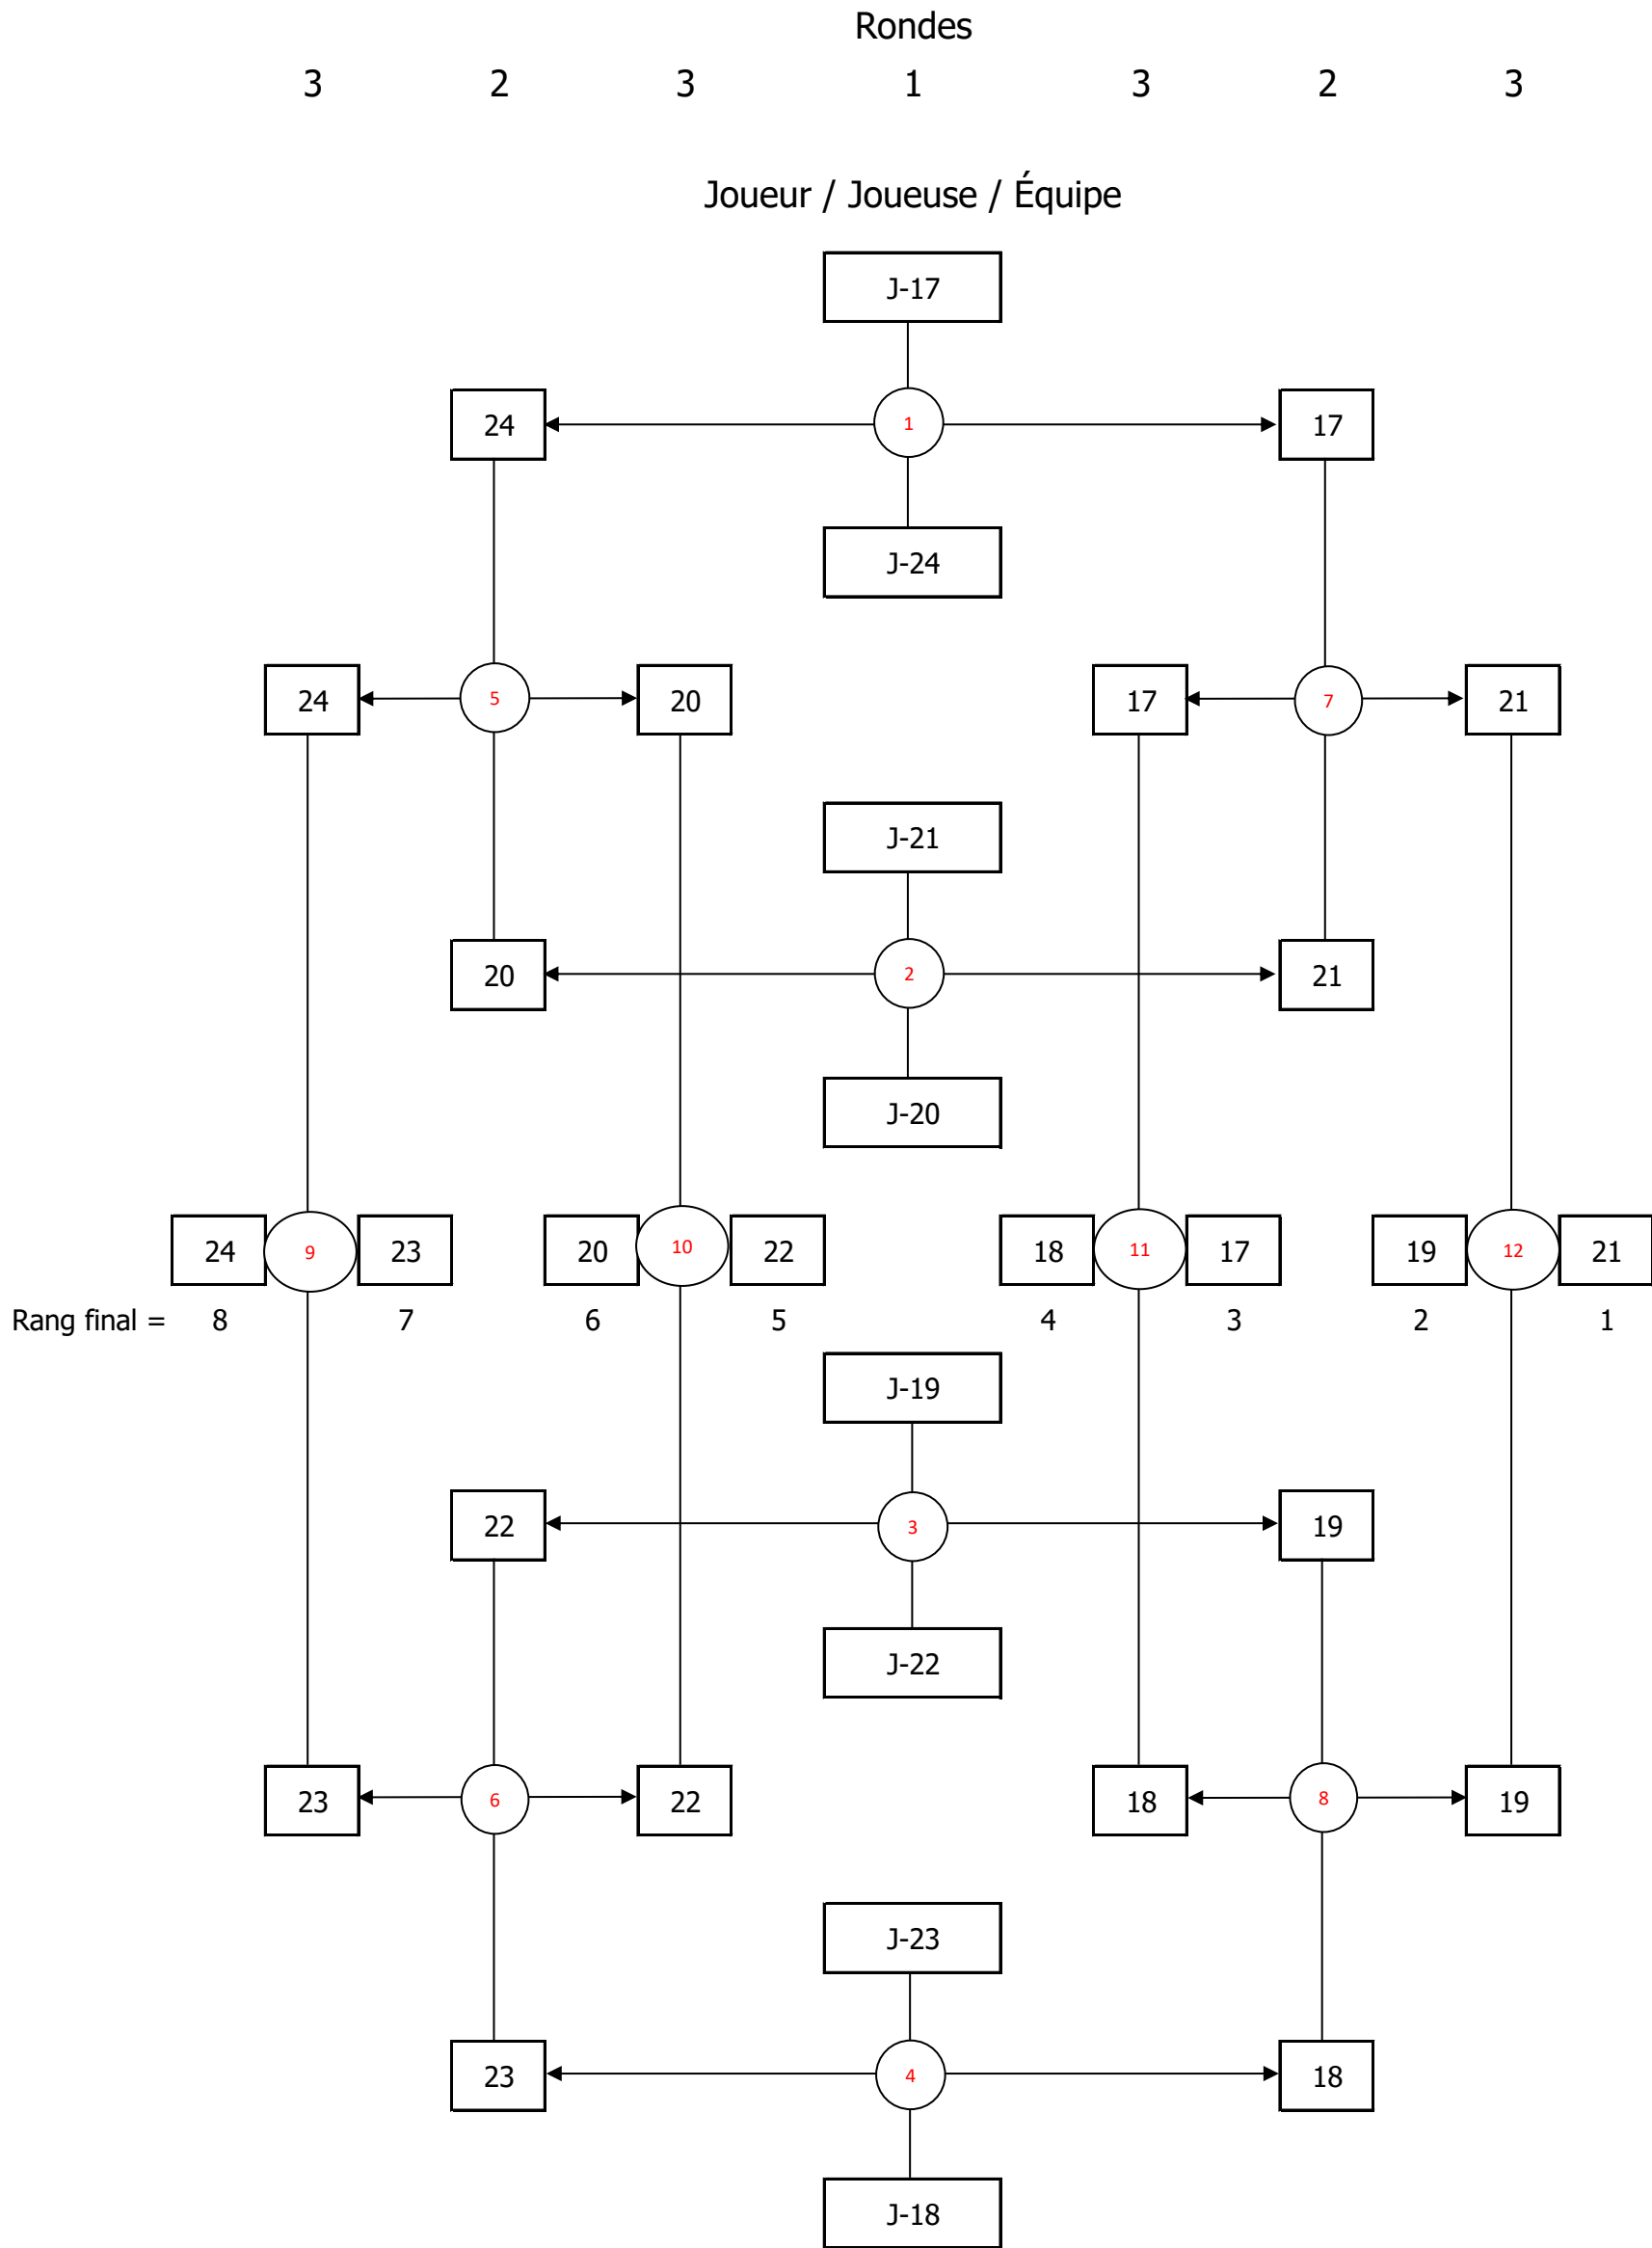

**JUVÉNILE
 SIMPLE FÉMININ**

TABLEAU 1 À 16

TABLEAU 17 À 32 - Section 1/2

TABLEAU 17 À 32 - Section 2/2

TABLEAU 33 À 40

Poule (J-41 à J-44)

	J-	Victoires / défaites	1	2	3	4
1	41	V-V-D	 	11-8	11-9	6-11
2	42	D-V-D	8-11	 	11-7	4-11
3	43	D-D-D	9-11	7-11	 	1-11
4	44	V-V-V	11-6	11-4	11-1	

**JUVÉNILE
 DOUBLE MIXTE**

TABLEAU 1 À 16

TABLEAU 17 À 32 - Section 1/2

TABLEAU 17 À 32 - Section 2/2

Poule (J-30 à J-34)

	J-	Victoires / défaites	1	2	3	4
1	31	D-V-V	15-5	5-15	15-11	15-8
2	30	D-D-F	15-5	12-15	15-12	13-15
3	32	D-D-V	11-15	12-15	15-12	15-12
4	34	D-V-D	8-15	15-13	12-15	15-12

**JUVÉNILE
 SIMPLE MASCULIN**

TABLEAU 1 À 16

TABLEAU 17 À 32 - Section 1/2

TABLEAU 17 À 32 - Section 2/2

TABLEAU 33 À 64 - Section 1/4

TABLEAU 33 À 64 - Section 2/4

TABLEAU 33 À 64 - Section 3/4

TABLEAU 33 À 64 - Section 4/4

**JUVÉNILE
 DOUBLE MASCULIN**

TABLEAU 1 À 16

TABLEAU 17 À 24