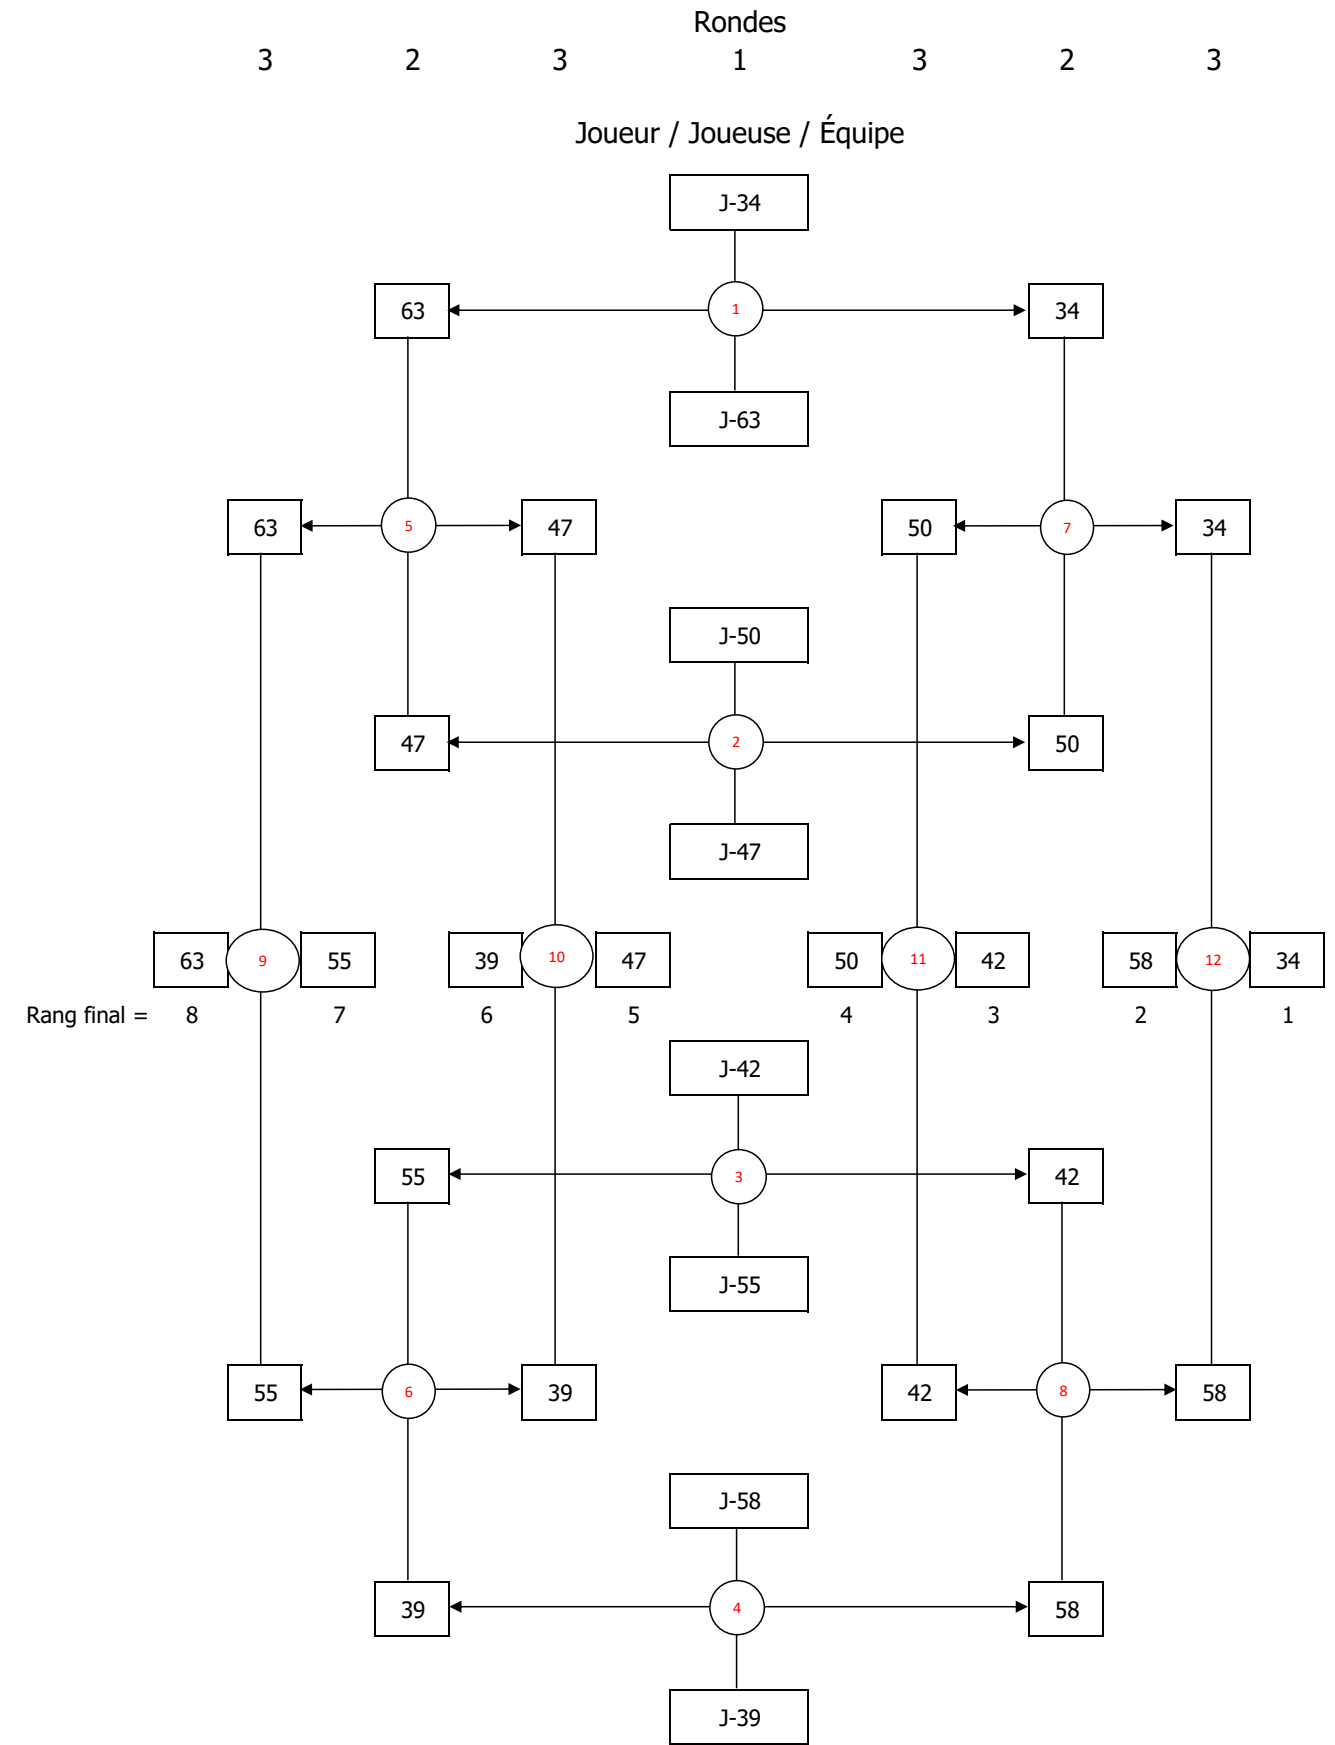

Bazinet	Liam	ÉS Père-Marquette	38
Blaising	Jules	Coll. Regina Assumpta	
Rusu	Victor Paul	Ac. Michèle-Provost	39
Nguyen	Dan	Coll. Mont-St-Louis	40
Asgharnejad	Esad	Ac. Michèle-Provost	
Yang	Jingchen	ÉS Internatinal de Mtl	41
Mozgovyy	Taras	Ac. Michèle-Provost	42
Hasbun Poveda	Sebastian	Coll. de Montréal	43
Nguyen	An Phuc	Coll. Jean-Eudes2	44
Szychowski	Mikolaj	Coll. de Montréal	
Samar	Mark Joseph	ÉS La Voie	46
Reynaud-Soulière	Gabriel	ÉS Père-Marquette	47
Jayaraja Kumar	Steve Niachel	ÉS Saint-Henri	48
Nasif	Awsaf Mojumder	ÉS La Voie	49
Gomez	Kyle	ÉS Saint-Henri	50
Wu	Song Qian Felix	Coll. Jean-Eudes2	51
Sarmiento	Nyl Vilfred	ÉS Saint-Henri	52
Zacarias	Emmanuel	ÉS La Voie	53
Busoi	Matei Leonard	ÉS Internatinal de Mtl	54
Aydi	Mekki	ÉS Antoine-de-St-Exupéry	55
Rautureau	Nathaniel	Coll. Mont-St-Louis	56
Cid Alvarez	Christian Miguel	ÉS Antoine-de-St-Exupéry	
Feriani	Rayane	ÉS Antoine-de-St-Exupéry	57
Lapointe	Julien	Coll. Regina Assumpta	58
Vong	Samson	ÉS Antoine-de-St-Exupéry	59
Vu	Tommy	ÉS Antoine-de-St-Exupéry	60
Georgiev	Simon	Ac. Michèle-Provost	61
Martin	Jeremy	Coll. de Montréal	62
Ramadhane	Mohamed-Yasser	ÉS Pierre-Dupuy	63
Escobar	Aleksi	ÉS La Voie	64

**JUVÉNILE
 SIMPLE MASCULIN**

TABLEAU 1 À 16

TABLEAU 17 À 32 - Section 1/2

TABLEAU 17 À 32 - Section 2/2

TABLEAU 33 À 64 - Section 1/4

TABLEAU 33 À 64 - Section 2/4

TABLEAU 33 À 64 - Section 3/4

TABLEAU 33 À 64 - Section 4/4

**JUVÉNILE
 DOUBLE MASCULIN**

TABLEAU 1 À 16

TABLEAU 17 À 24