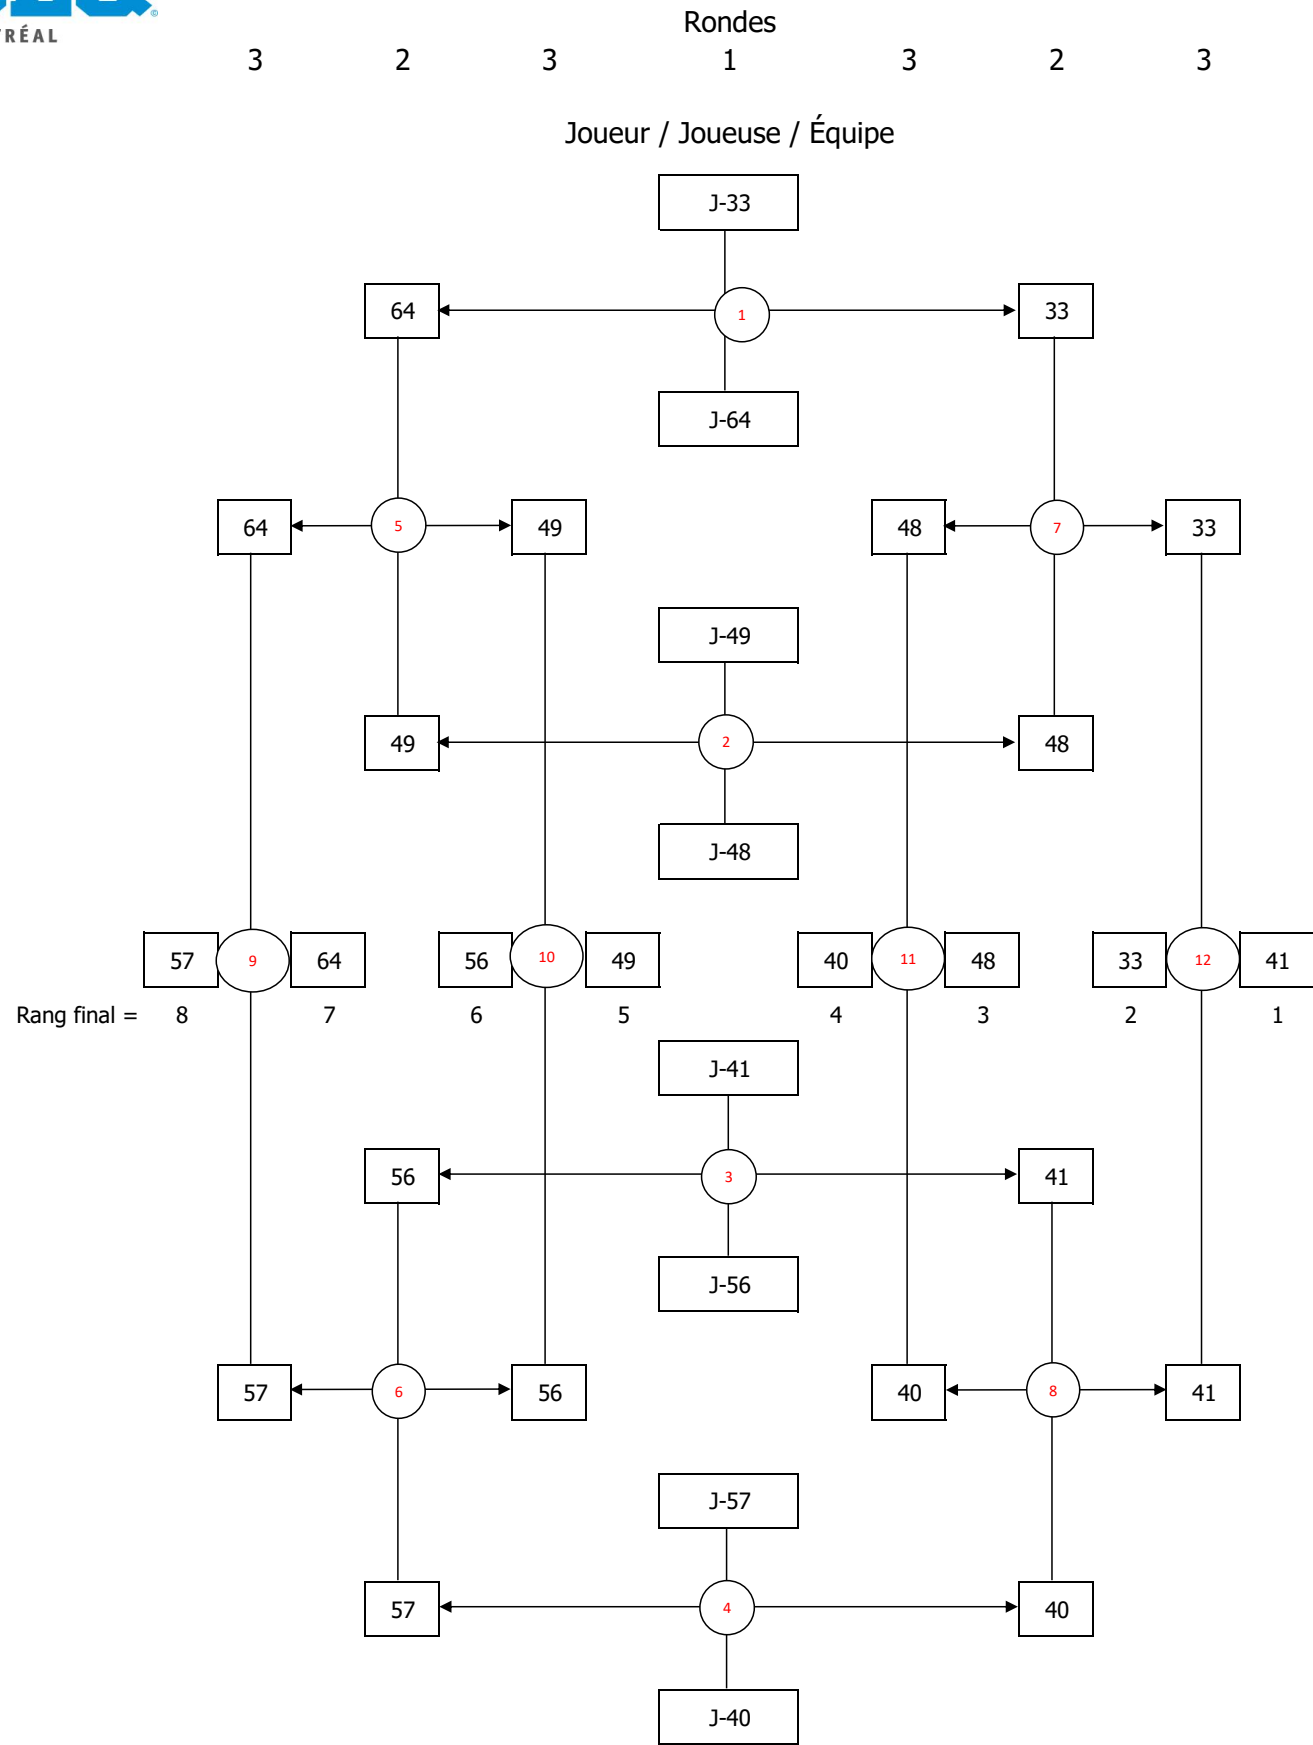

Bazinet	Liam	ÉS Père-Marquette	38
Blaising	Jules	Coll. Regina Assumpta	
Rusu	Victor Paul	Ac. Michèle-Provost	39
Nguyen	Dan	Coll. Mont-St-Louis	40
Asgharnejad	Esad	Ac. Michèle-Provost	
Yang	Jingchen	ÉS Internatinal de Mtl	41
Mozgovyy	Taras	Ac. Michèle-Provost	42
Hasbun Poveda	Sebastian	Coll. de Montréal	43
Nguyen	An Phuc	Coll. Jean-Eudes2	44
Szychowski	Mikolaj	Coll. de Montréal	
Samar	Mark Joseph	ÉS La Voie	46
Reynaud-Soulière	Gabriel	ÉS Père-Marquette	47
Jayaraja Kumar	Steve Niachel	ÉS Saint-Henri	48
Nasif	Awsaf Mojumder	ÉS La Voie	49
Gomez	Kyle	ÉS Saint-Henri	50
Wu	Song Qian Felix	Coll. Jean-Eudes2	51
Sarmiento	Nyl Vilfred	ÉS Saint-Henri	52
Zacarias	Emmanuel	ÉS La Voie	53
Busoi	Matei Leonard	ÉS Internatinal de Mtl	54
Aydi	Mekki	ÉS Antoine-de-St-Exupéry	55
Rautureau	Nathaniel	Coll. Mont-St-Louis	56
Cid Alvarez	Christian Miguel	ÉS Antoine-de-St-Exupéry	
Feriani	Rayane	ÉS Antoine-de-St-Exupéry	57
Lapointe	Julien	Coll. Regina Assumpta	58
Vong	Samson	ÉS Antoine-de-St-Exupéry	59
Vu	Tommy	ÉS Antoine-de-St-Exupéry	60
Georgiev	Simon	Ac. Michèle-Provost	61
Martin	Jeremy	Coll. de Montréal	62
Ramadhane	Mohamed-Yasser	ÉS Pierre-Dupuy	63
Escobar	Aleksi	ÉS La Voie	64

**JUVÉNILE
 SIMPLE MASCULIN**

TABLEAU 1 À 16

TABLEAU 17 À 32 - Section 1/2

TABLEAU 17 À 32 - Section 2/2

TABLEAU 33 À 64 - Section 1/4

TABLEAU 33 À 64 - Section 2/4

TABLEAU 33 À 64 - Section 3/4

TABLEAU 33 À 64 - Section 4/4

**JUVÉNILE
 DOUBLE MASCULIN**

TABLEAU 1 À 16

TABLEAU 17 À 24