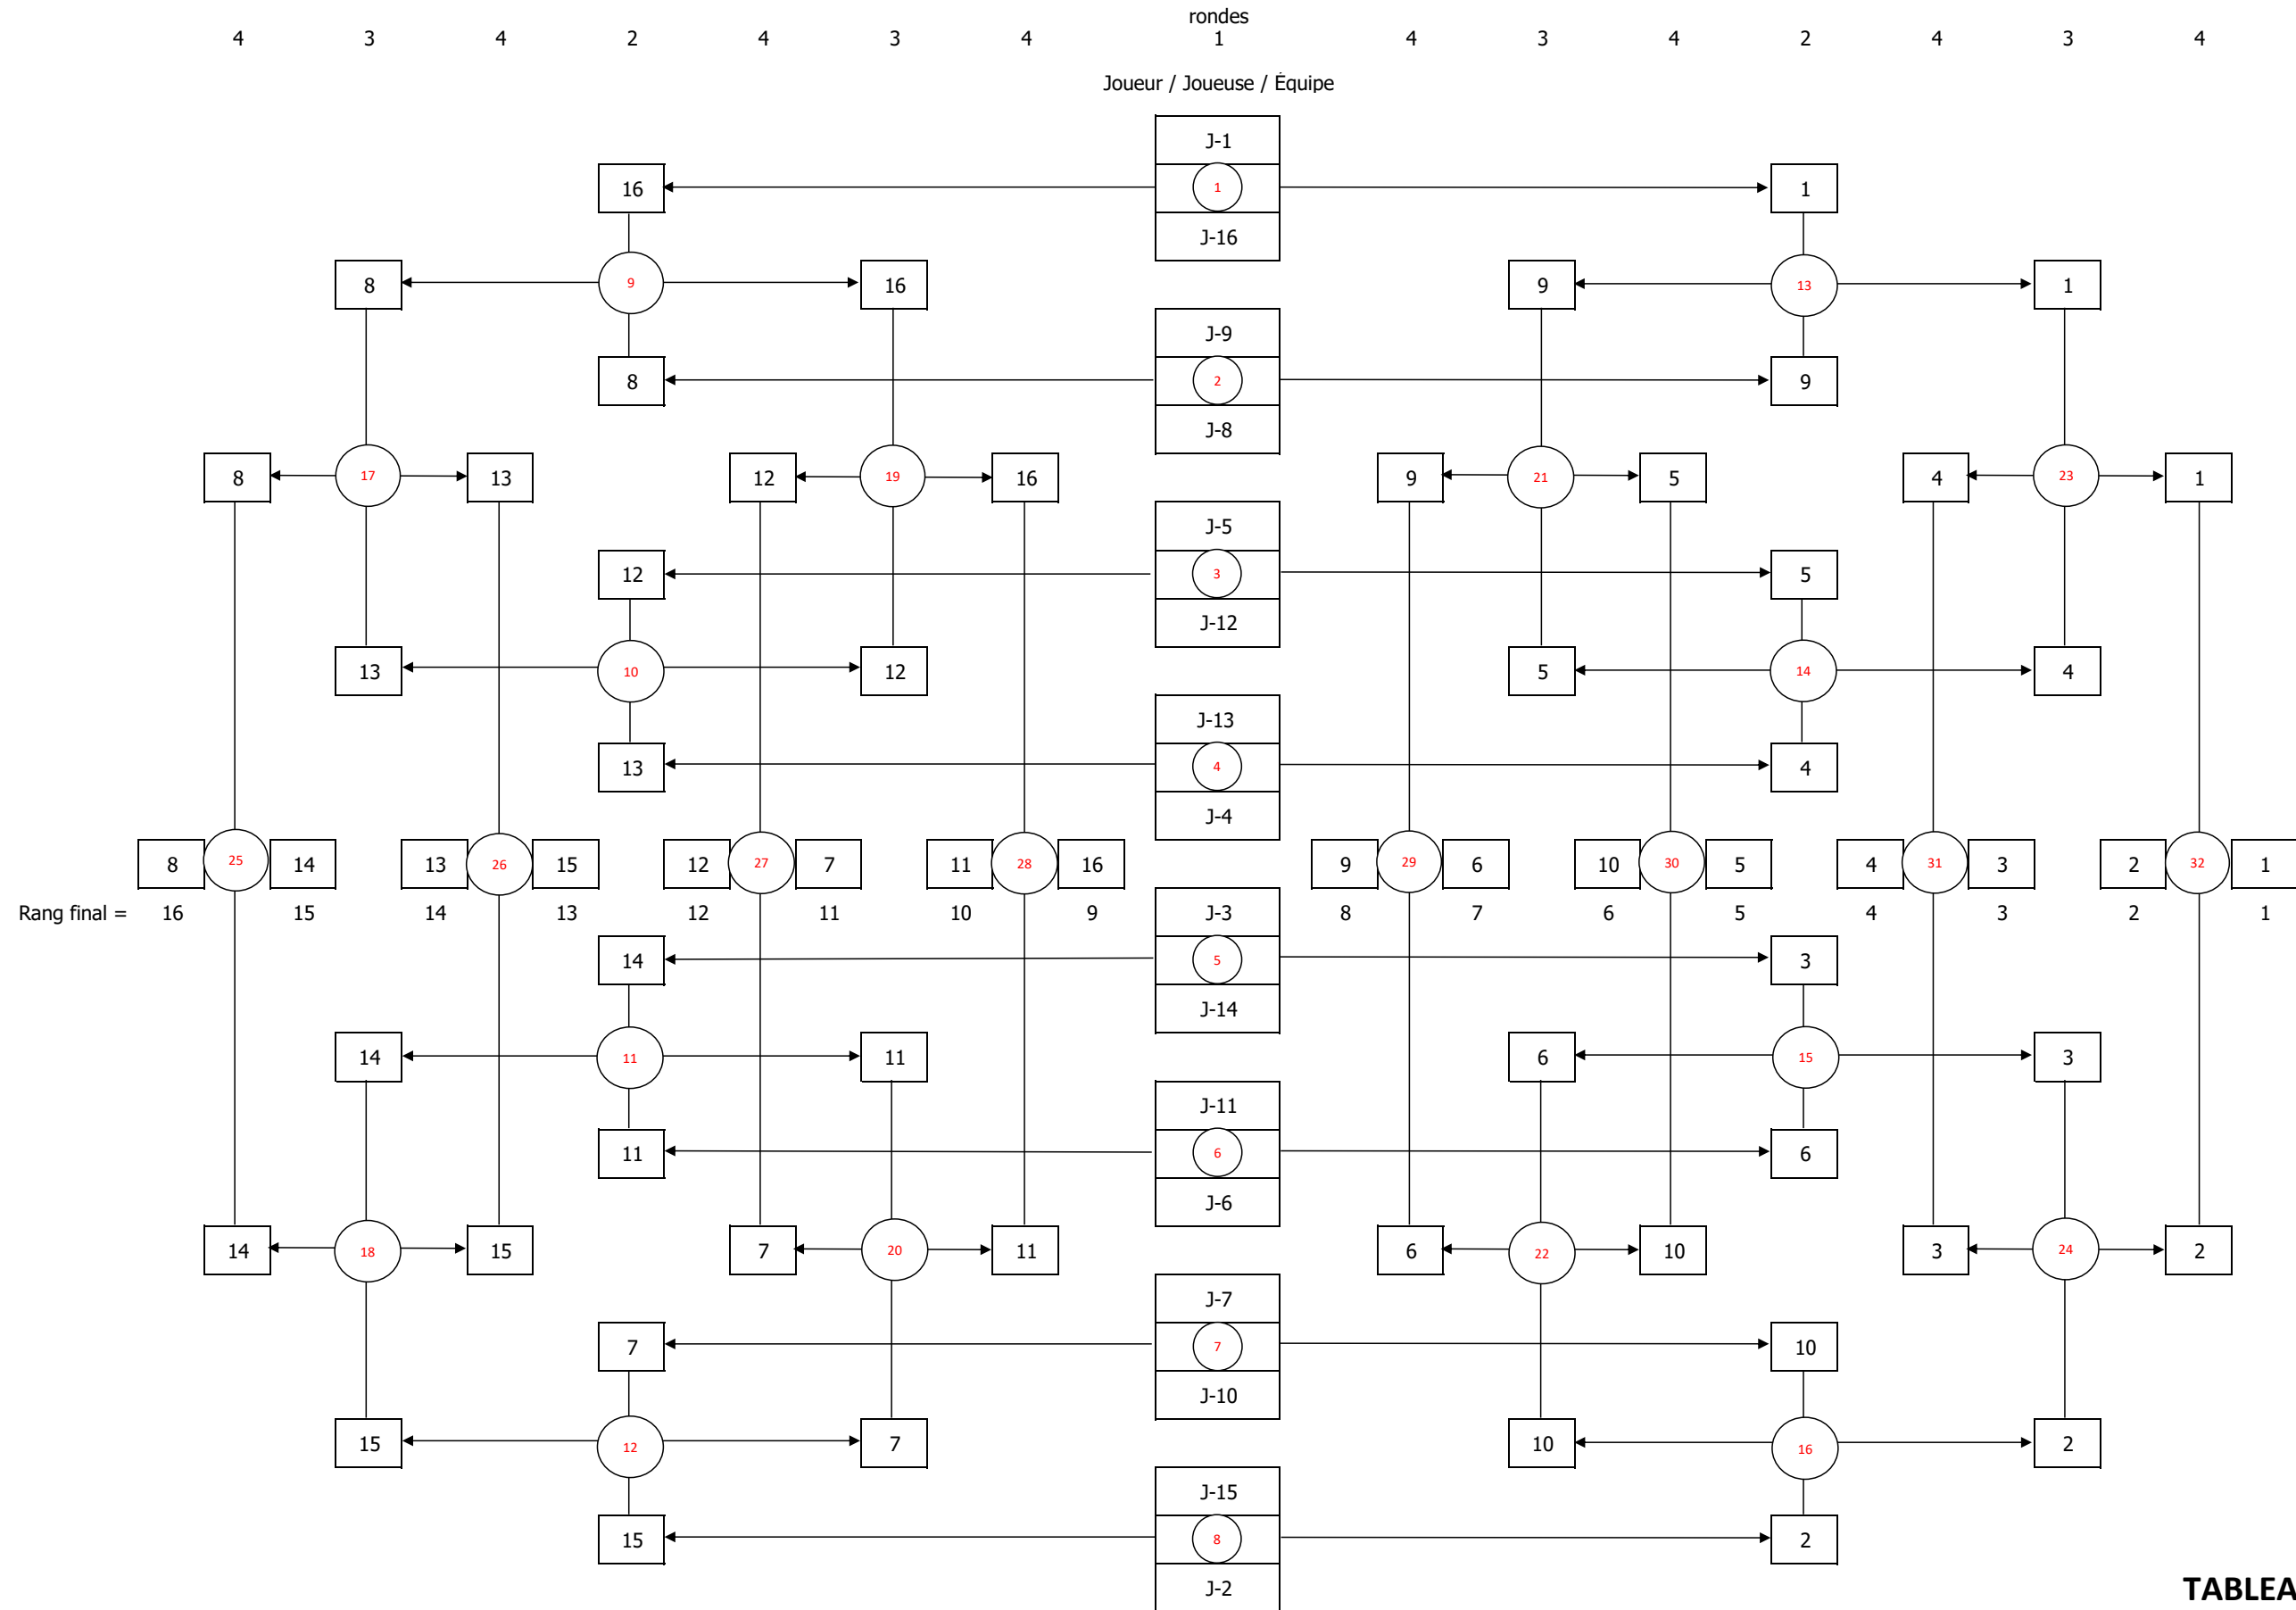

**JUVÉNILE
 SIMPLE FÉMININ**

TABLEAU 1 À 16

TABLEAU 17 À 32 - Section 1/2

TABLEAU 17 À 32 - Section 2/2

TABLEAU 33 À 40

Poule (J-41 à J-44)

	J-	Victoires / défaites	1	2	3	4
1	41	V-V-D	 	11-8	11-9	6-11
2	42	D-V-D	8-11	 	11-7	4-11
3	43	D-D-D	9-11	7-11	 	1-11
4	44	V-V-V	11-6	11-4	11-1	

**JUVÉNILE
 DOUBLE MIXTE**

TABLEAU 1 À 16

TABLEAU 17 À 32 - Section 1/2

TABLEAU 17 À 32 - Section 2/2

Poule (J-30 à J-34)

	J-	Victoires / défaites	1	2	3	4
1	31	D-V-V	15-5	5-15	15-11	15-8
2	30	D-D-F	15-5	12-15	15-12	13-15
3	32	D-D-V	11-15	12-15	15-12	15-12
4	34	D-V-D	8-15	15-13	12-15	15-12

1e position	J-30	2 victoires	J-30 a battu J-31
2e position	J-31	2 victoires	
3e position	J-32	1 victoire	J-32 a battu J-34
4e position	J-34	1 victoire	

SIMPLE MASCULIN - 67 JOUEURS

Tableau de 16 - 2 tableaux de 8 - 4 tableaux de 8 - 1 poule