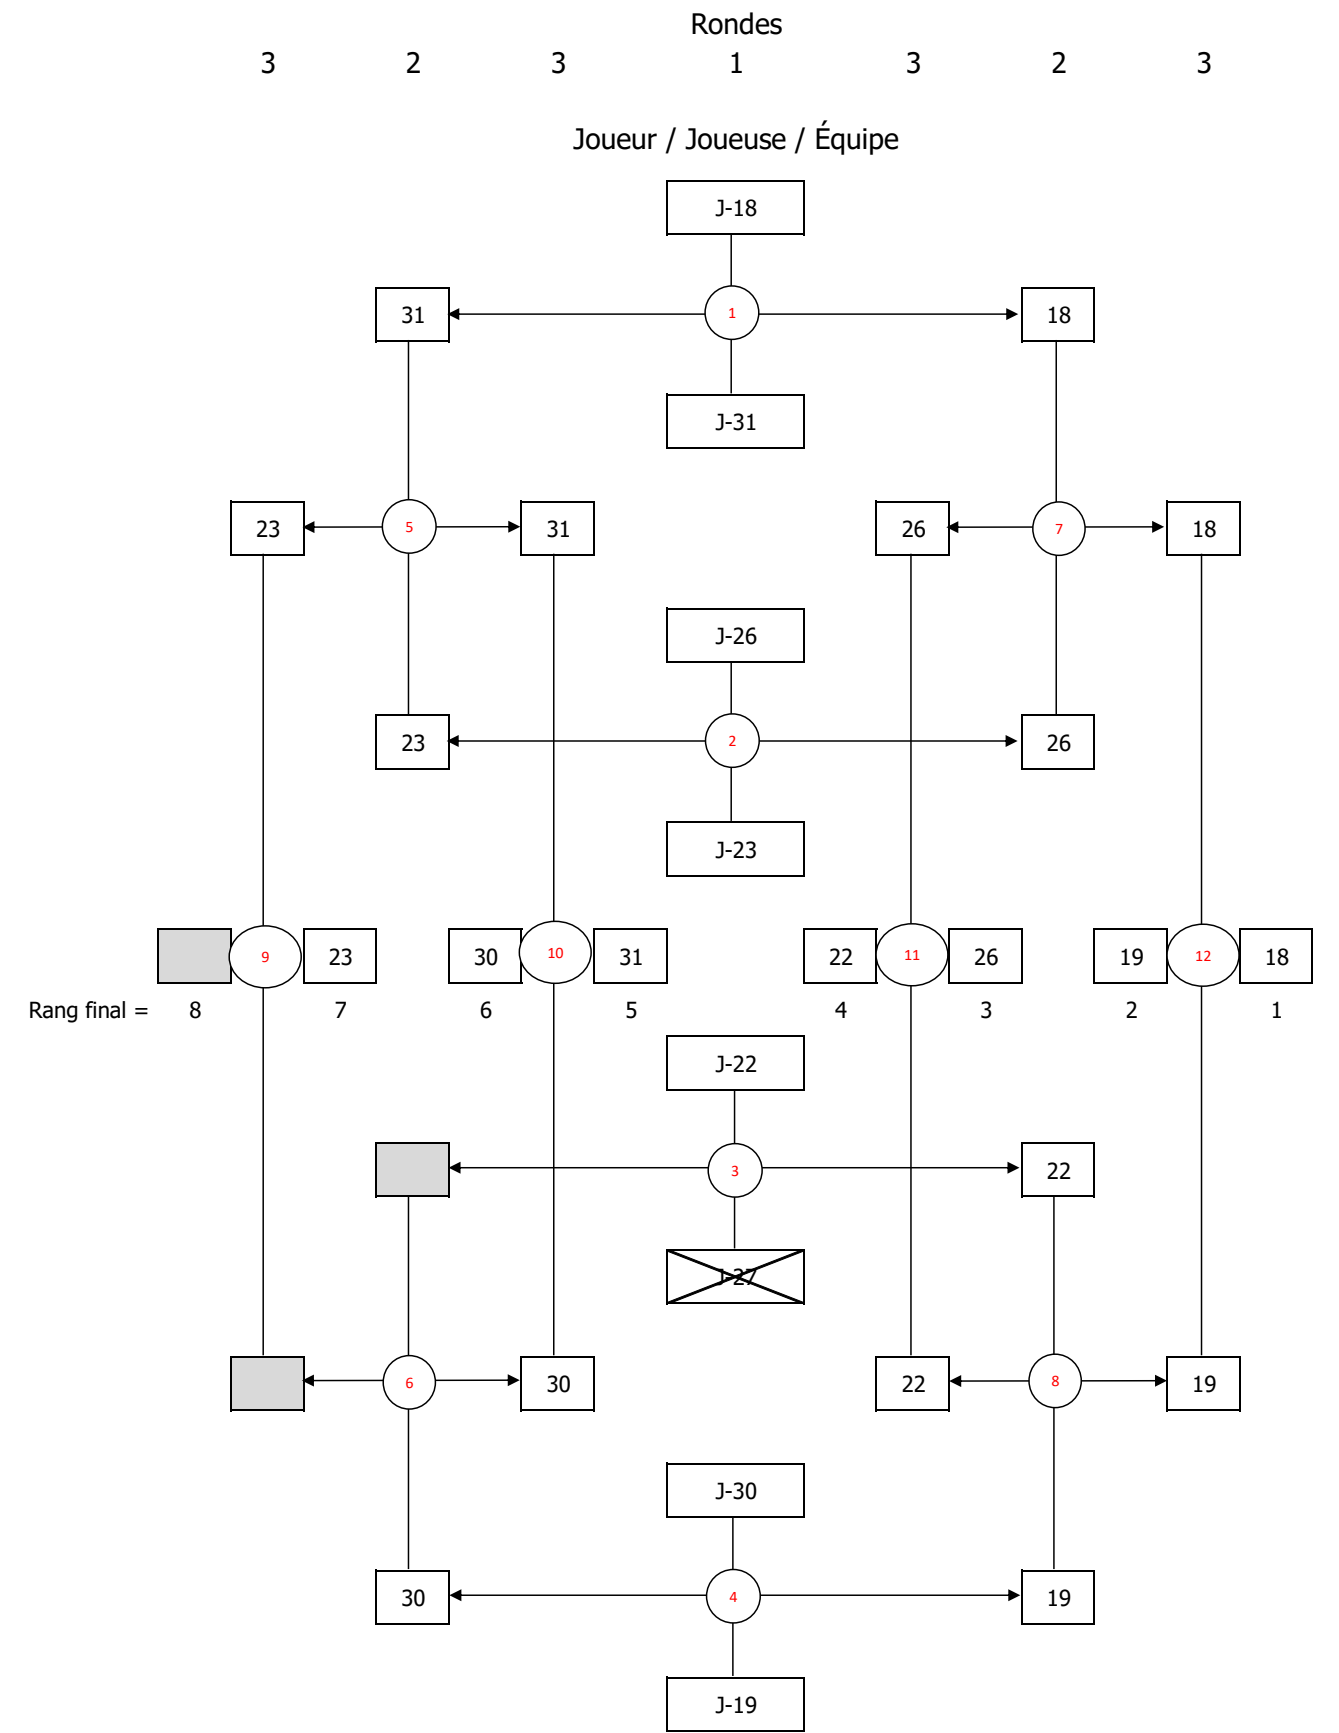

**JUVÉNILE
 SIMPLE FÉMININ**

TABLEAU 1 À 16

TABLEAU 17 À 32 - Section 1/2

TABLEAU 17 À 32 - Section 2/2

TABLEAU 33 À 40

Poule (J-41 à J-44)

	J-	Victoires / défaites	1	2	3	4
1	41	V-V-D	 	11-8	11-9	6-11
2	42	D-V-D	8-11	 	11-7	4-11
3	43	D-D-D	9-11	7-11	 	1-11
4	44	V-V-V	11-6	11-4	11-1	