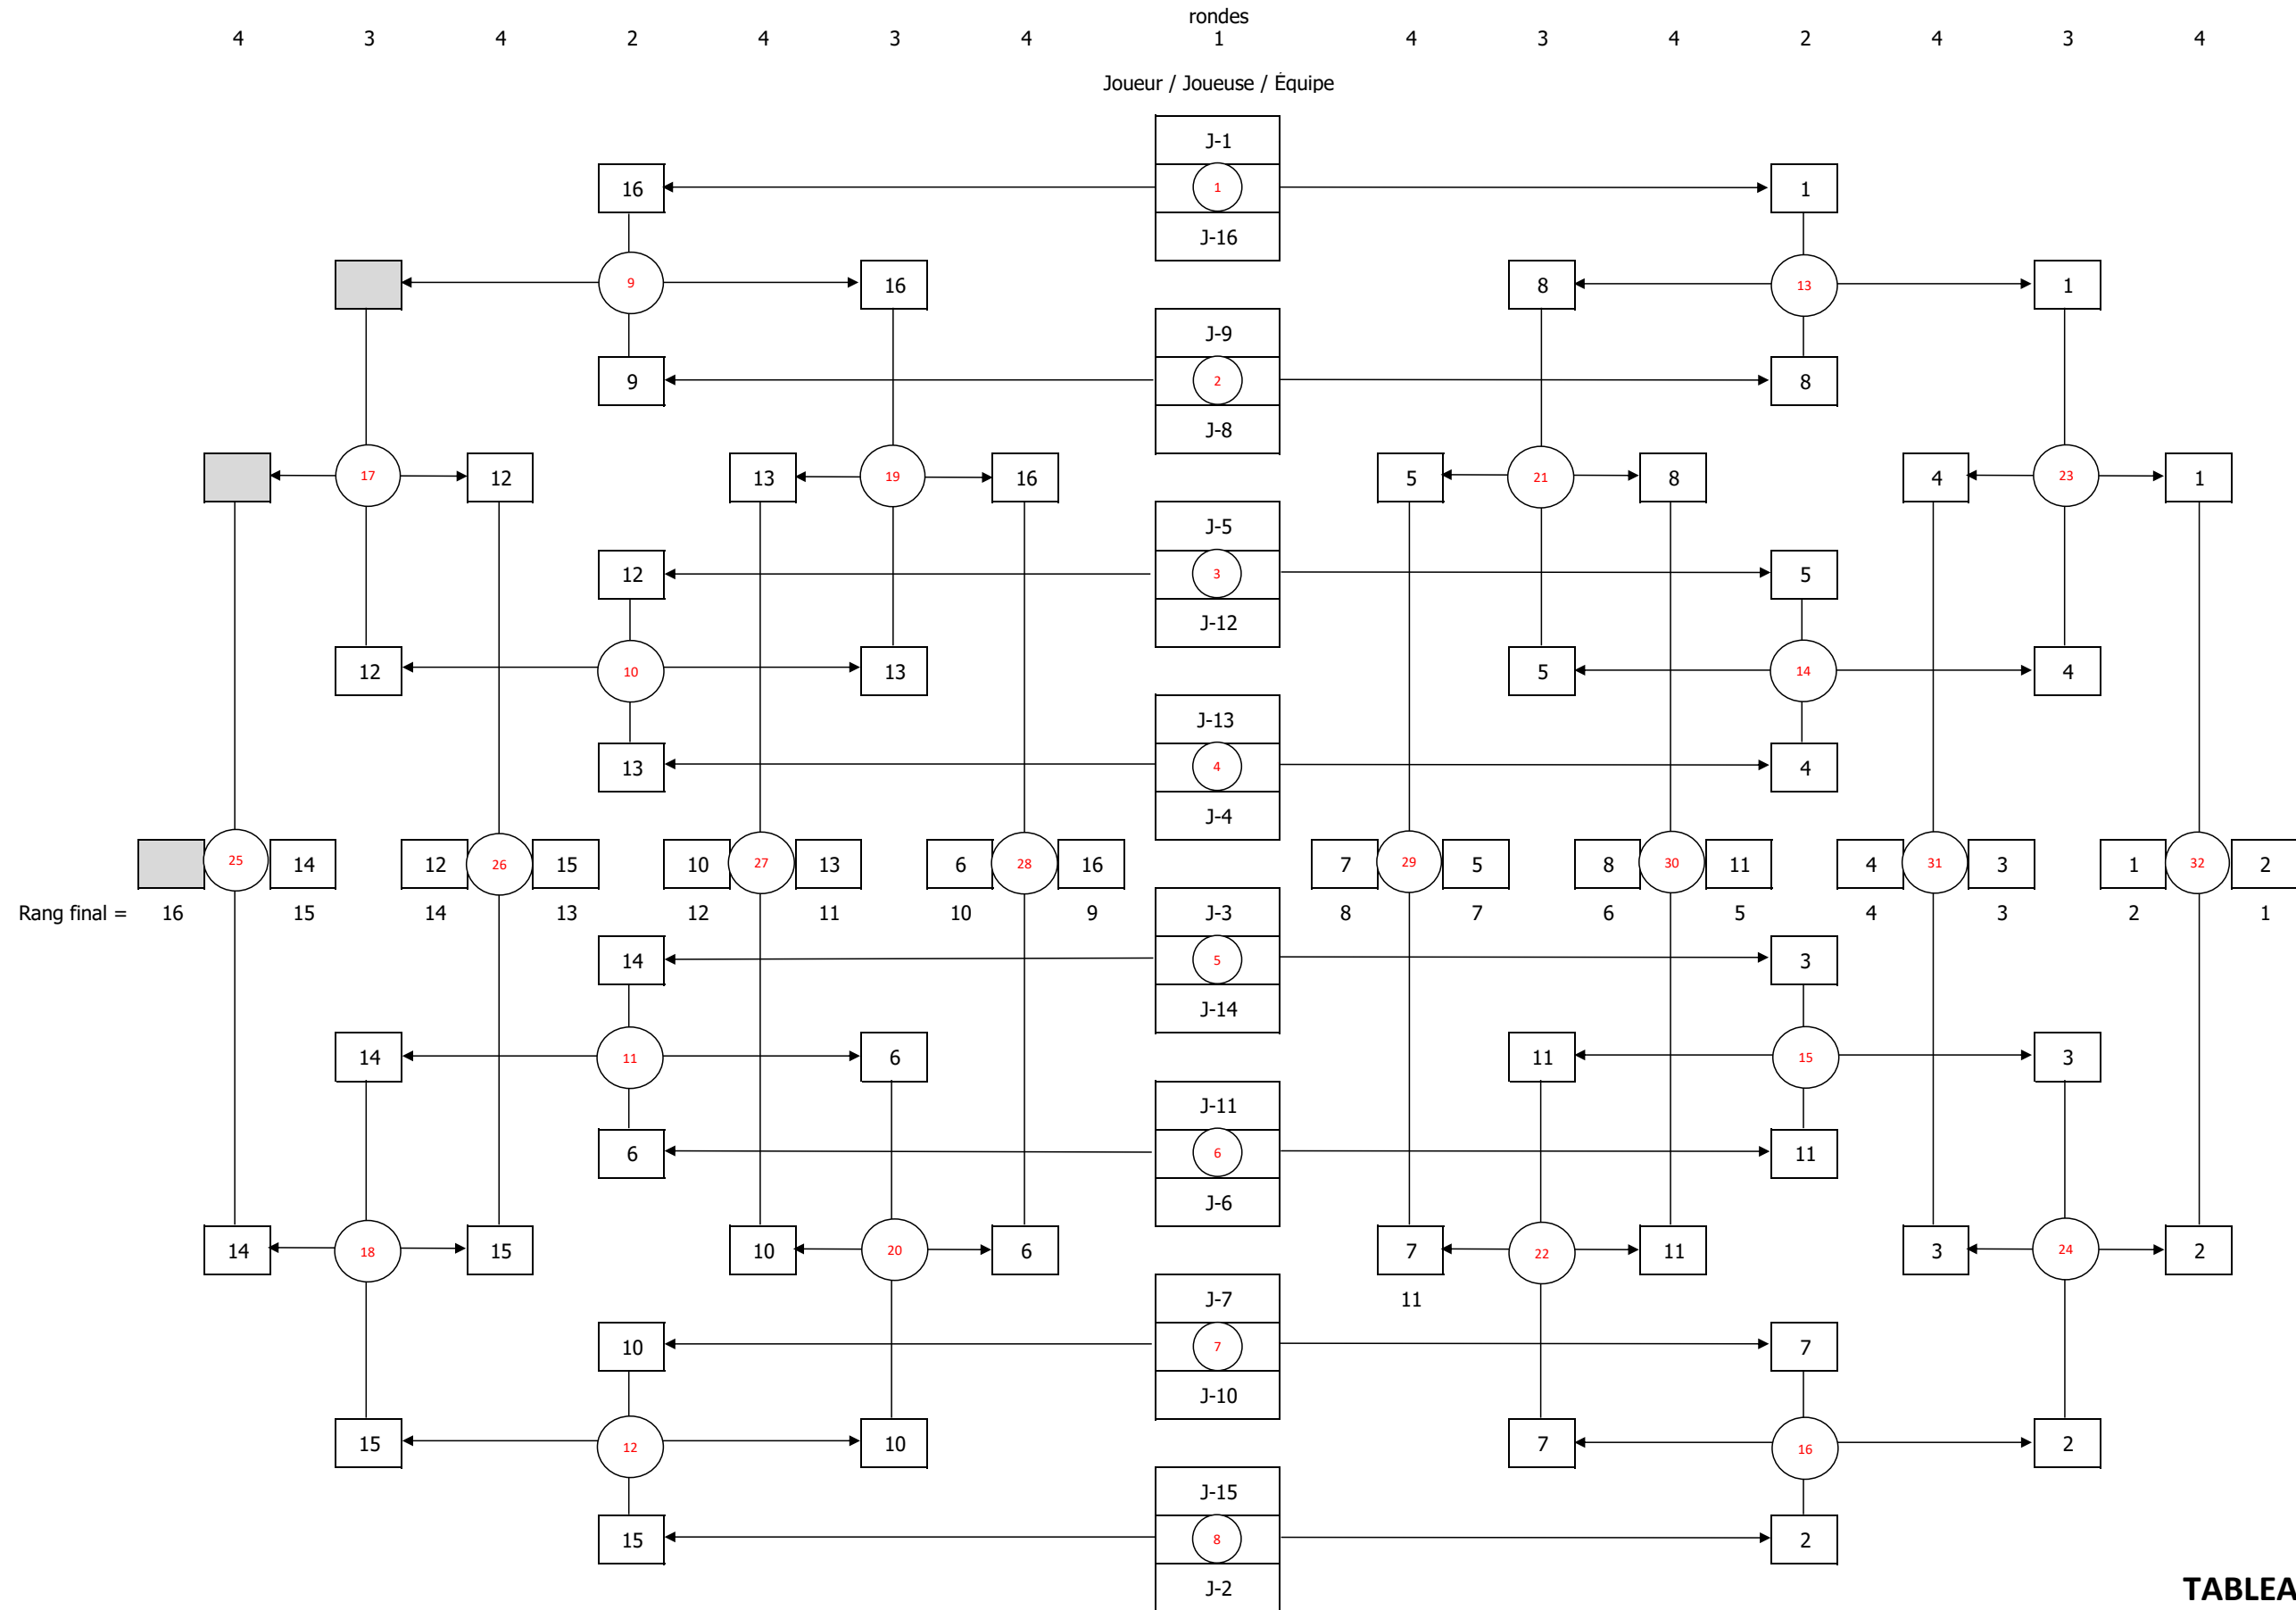

**JUVÉNILE
 SIMPLE FÉMININ**

TABLEAU 1 À 16

TABLEAU 17 À 32 - Section 1/2

TABLEAU 17 À 32 - Section 2/2

TABLEAU 33 À 40

Poule (J-41 à J-44)

	J-	Victoires / défaites	1	2	3	4
1	41	V-V-D	 	11-8	11-9	6-11
2	42	D-V-D	8-11	 	11-7	4-11
3	43	D-D-D	9-11	7-11	 	1-11
4	44	V-V-V	11-6	11-4	11-1	

**JUVÉNILE
 DOUBLE MIXTE**

TABLEAU 1 À 16

TABLEAU 17 À 32 - Section 1/2

TABLEAU 17 À 32 - Section 2/2

Poule (J-30 à J-34)

	J-	Victoires / défaites	1	2	3	4
1	31	D-V-V	15-5	5-15	15-11	15-8
2	30	D-D-F	15-5	12-15	15-12	13-15
3	32	D-D-V	11-15	12-15	15-12	15-12
4	34	D-V-D	8-15	15-13	12-15	15-12

**JUVÉNILE
 SIMPLE MASCULIN**

TABLEAU 1 À 16

TABLEAU 17 À 32 - Section 1/2

TABLEAU 17 À 32 - Section 2/2

TABLEAU 33 À 64 - Section 1/4

TABLEAU 33 À 64 - Section 2/4

TABLEAU 33 À 64 - Section 3/4

TABLEAU 33 À 64 - Section 4/4

**JUVÉNILE
 DOUBLE MASCULIN**

TABLEAU 1 À 16

TABLEAU 17 À 24