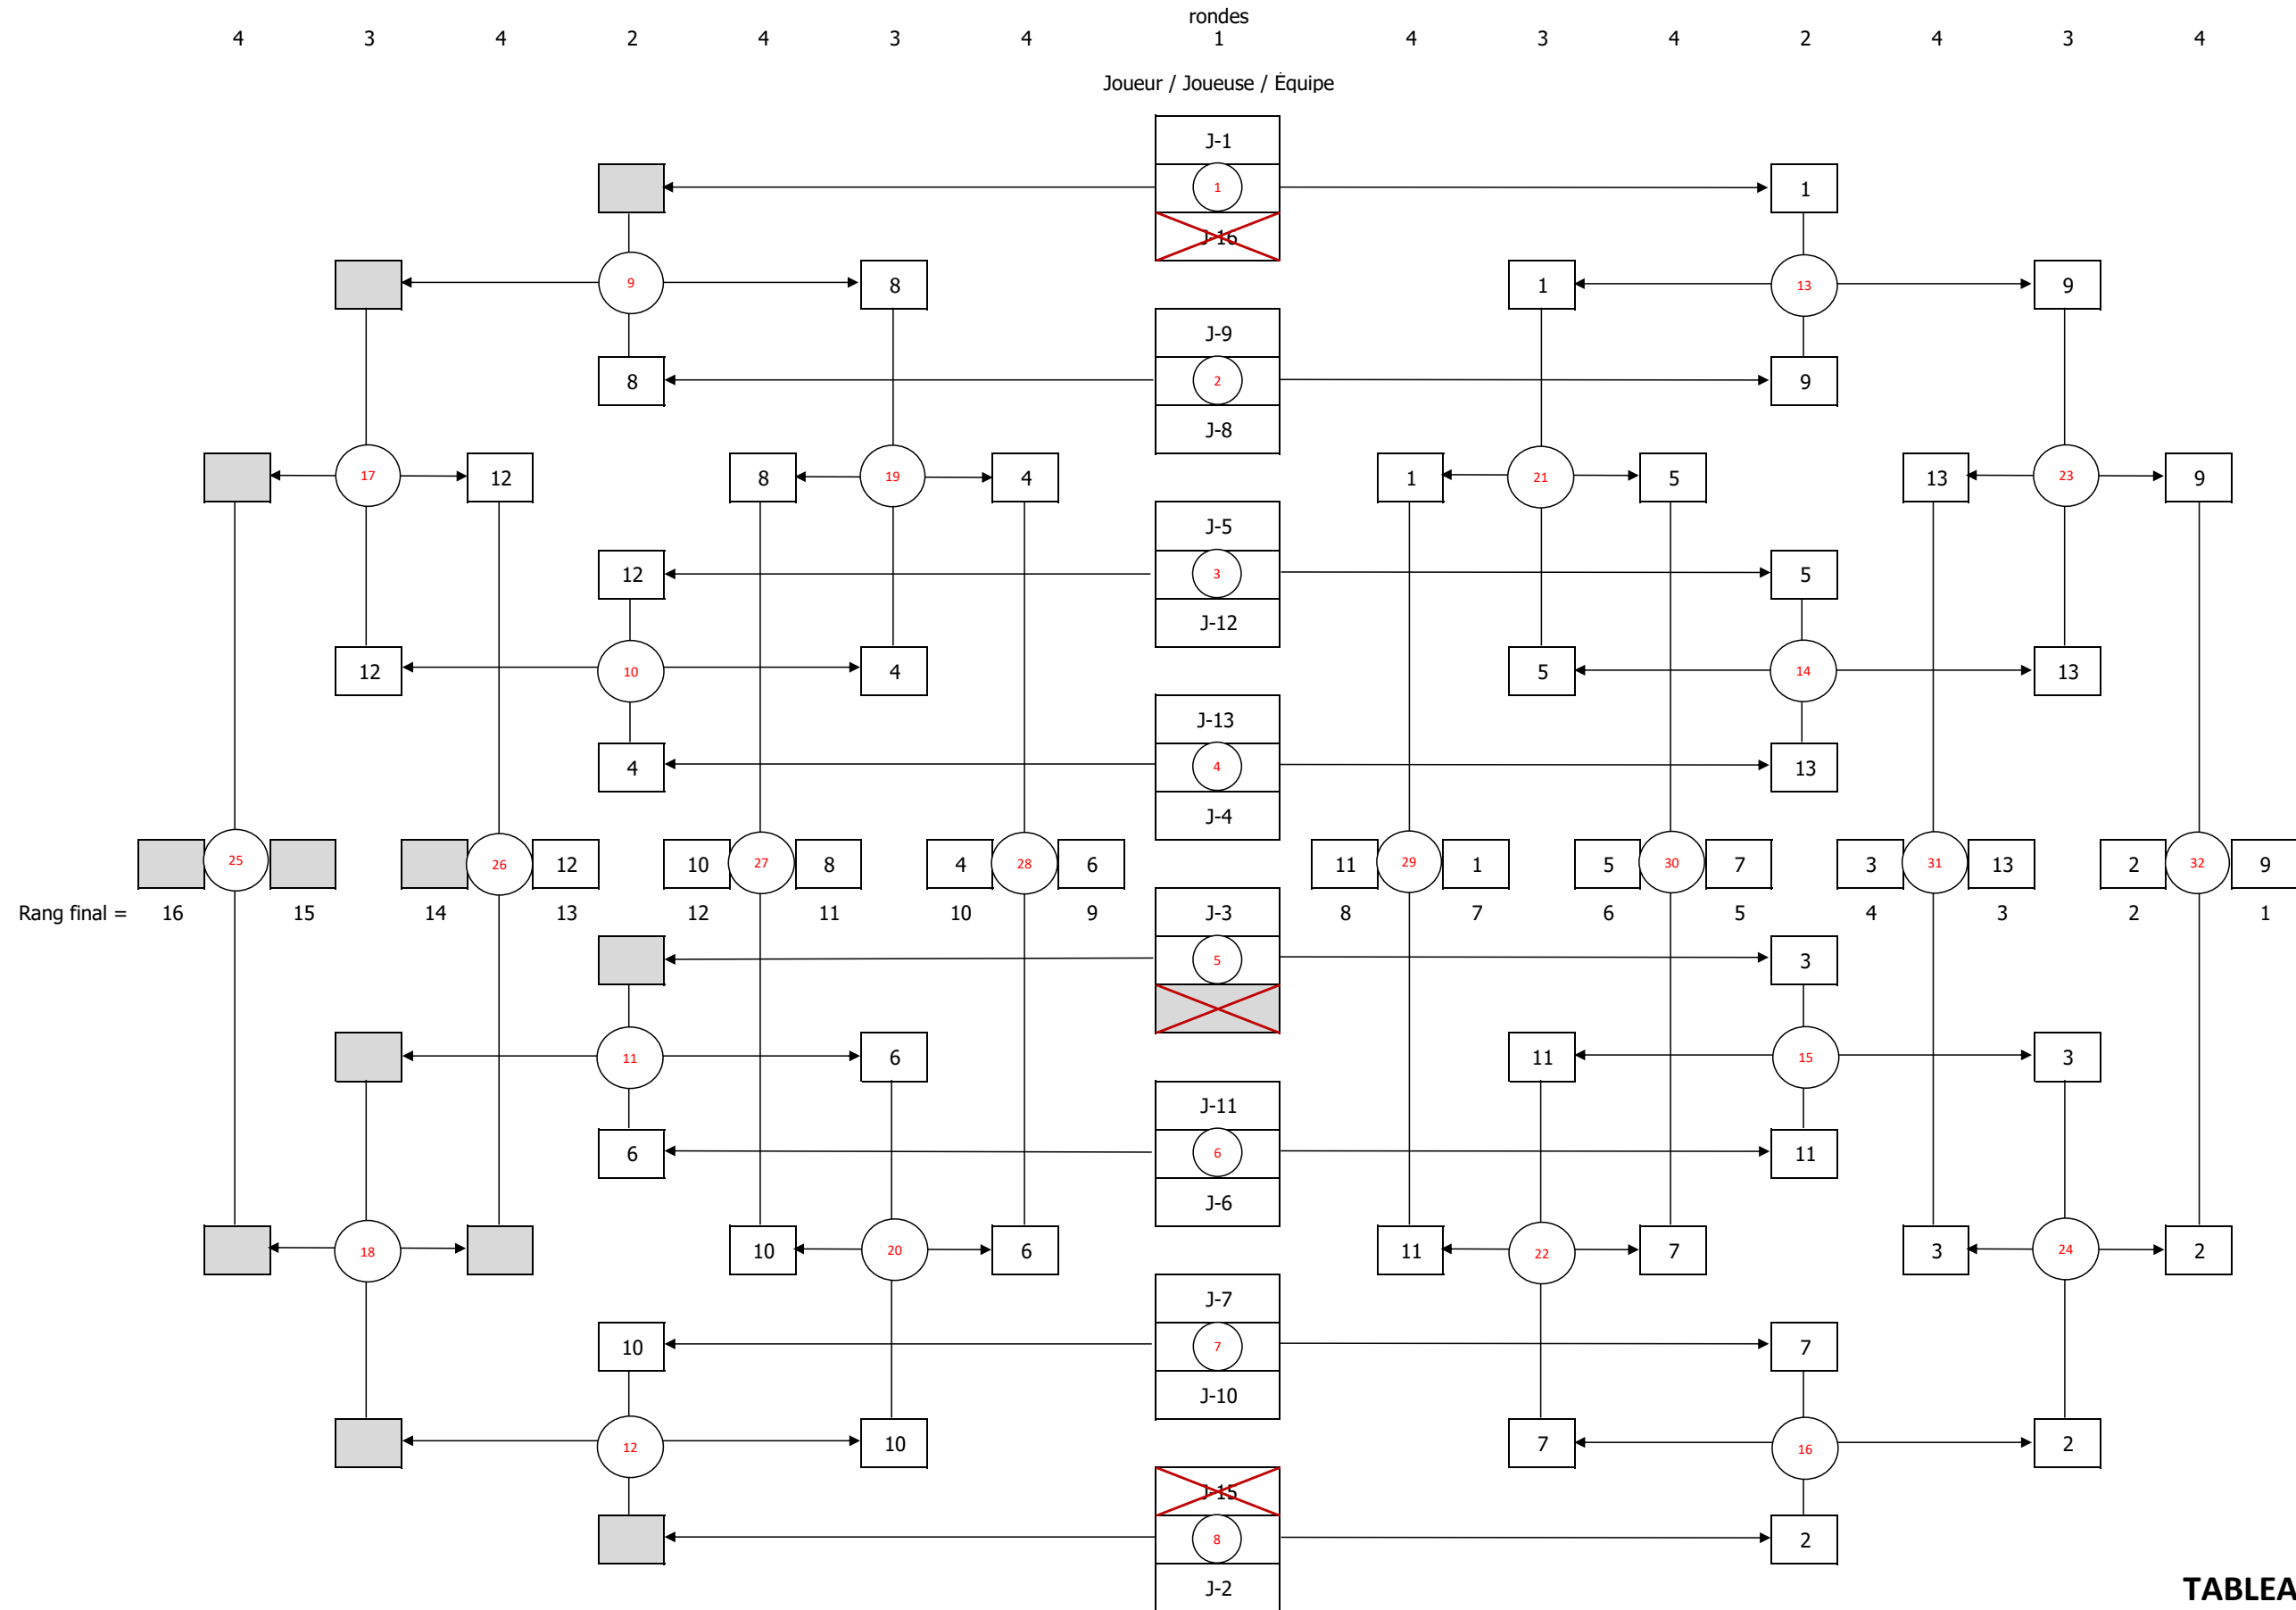

**JUVÉNILE
 DOUBLE MIXTE**

TABLEAU 1 À 16

TABLEAU 17 À 32 - Section 1/2

TABLEAU 17 À 32 - Section 2/2

Poule (J-30 à J-34)

	J-	Victoires / défaites	1	2	3	4
1	31	D-V-V	15-5	5-15	15-11	15-8
2	30	D-D-F	15-5	12-15	15-12	13-15
3	32	D-D-V	11-15	12-15	15-12	15-12
4	34	D-V-D	8-15	15-13	12-15	15-12

1e position	J-30	2 victoires	J-30 a battu J-31
2e position	J-31	2 victoires	
3e position	J-32	1 victoire	J-32 a battu J-34
4e position	J-34	1 victoire	

SIMPLE MASCULIN - 67 JOUEURS

Tableau de 16 - 2 tableaux de 8 - 4 tableaux de 8 - 1 poule

**JUVÉNILE
 SIMPLE MASCULIN**

TABLEAU 1 À 16

TABLEAU 17 À 32 - Section 1/2

TABLEAU 17 À 32 - Section 2/2

TABLEAU 33 À 64 - Section 1/4

TABLEAU 33 À 64 - Section 2/4

TABLEAU 33 À 64 - Section 3/4

TABLEAU 33 À 64 - Section 4/4

**JUVÉNILE
 DOUBLE MASCULIN**

TABLEAU 1 À 16

TABLEAU 17 À 24