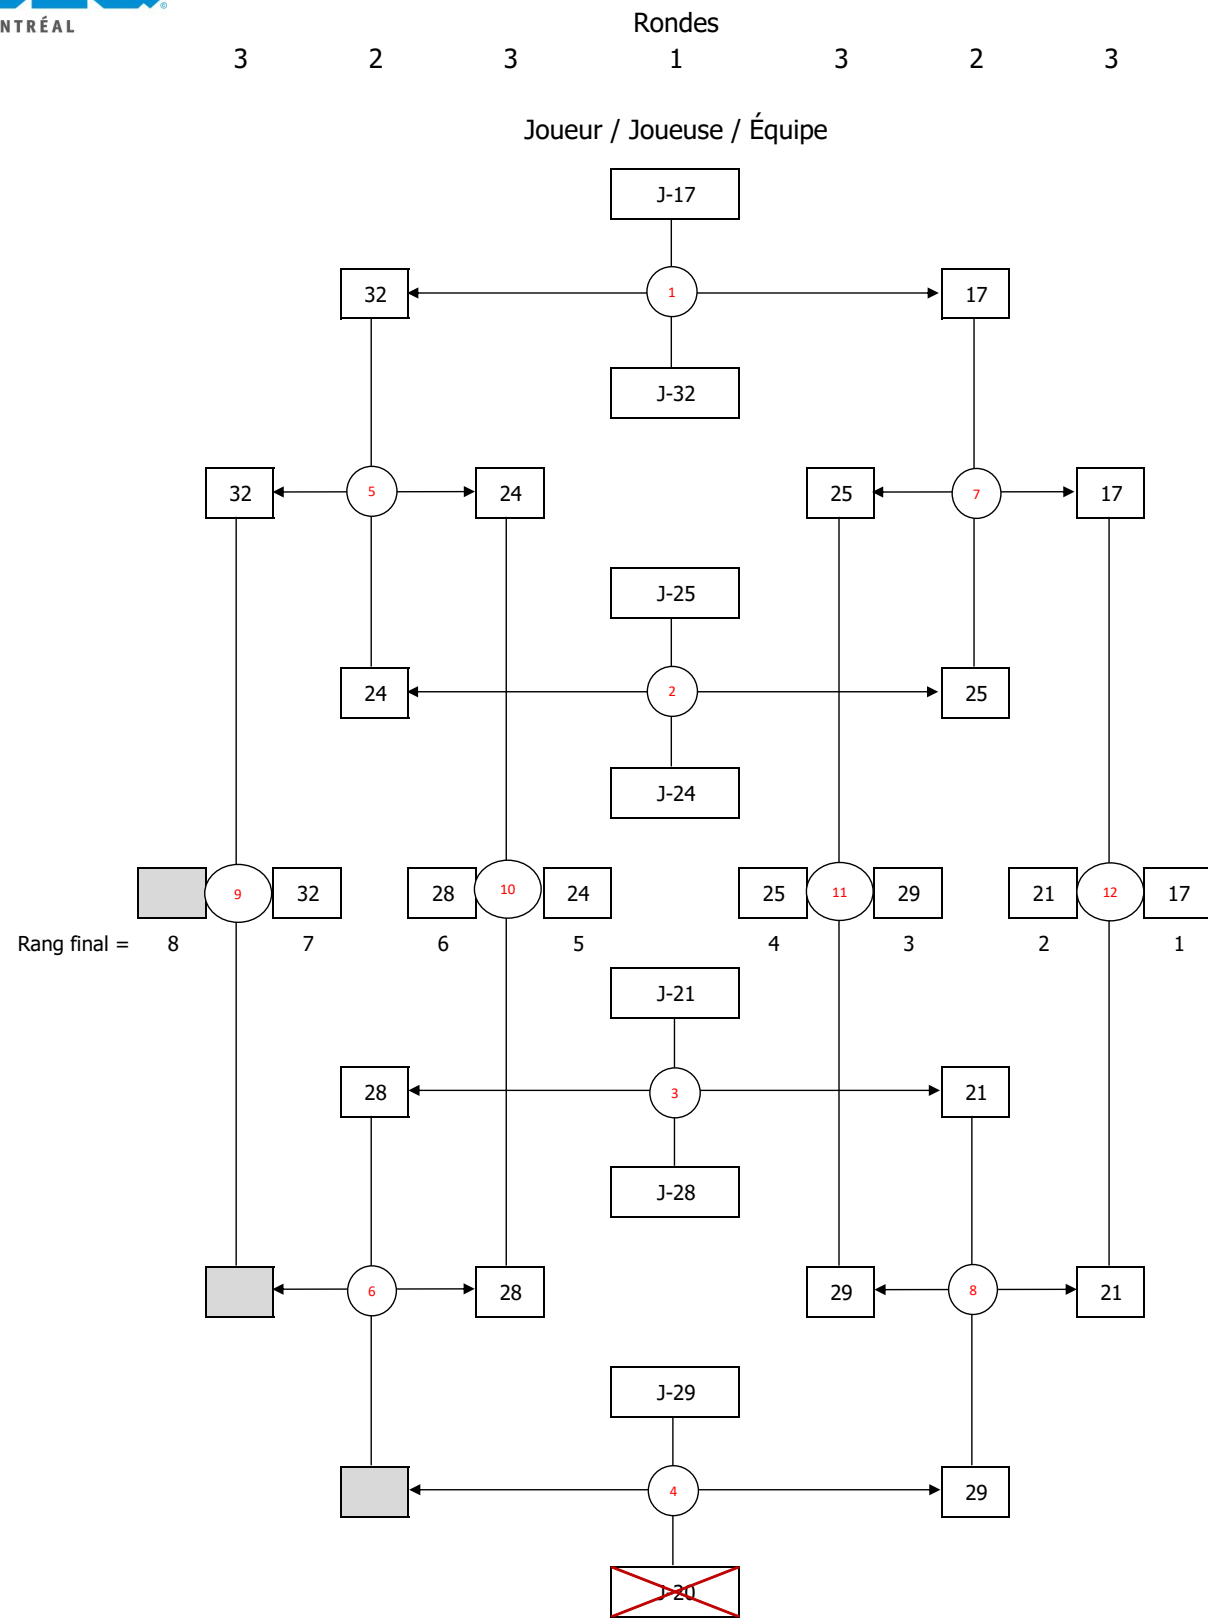

**JUVÉNILE  
 DOUBLE FÉMININ**

**TABLEAU 1 À 16**

**TABLEAU 17 À 24**

**TOURNOI JUVÉNILÉ - 20 NOVEMBRE 2022**

**SIMPLE FÉMININ - 37 JOUEUSES**

Tableau de 16 - 2 tableaux de 8 - 2 poules de 4 (quelques forfaits)

**JUVÉNILE  
 SIMPLE FÉMININ**

**TABLEAU 1 À 16**

**TABLEAU 17 À 32 - Section 1/2**

**TABLEAU 17 À 32 - Section 2/2**

Poule (J-33 à J-36)

	J-	Victoires / défaites	1	2	3	4
1	33	V V V	<del>15</del>	15	15	15
2	34	D V V	11	<del>15</del>	15	15
3	35	D D D	7	6	<del>15</del>	6
4	36	D D V	7	4	15	<del>15</del>