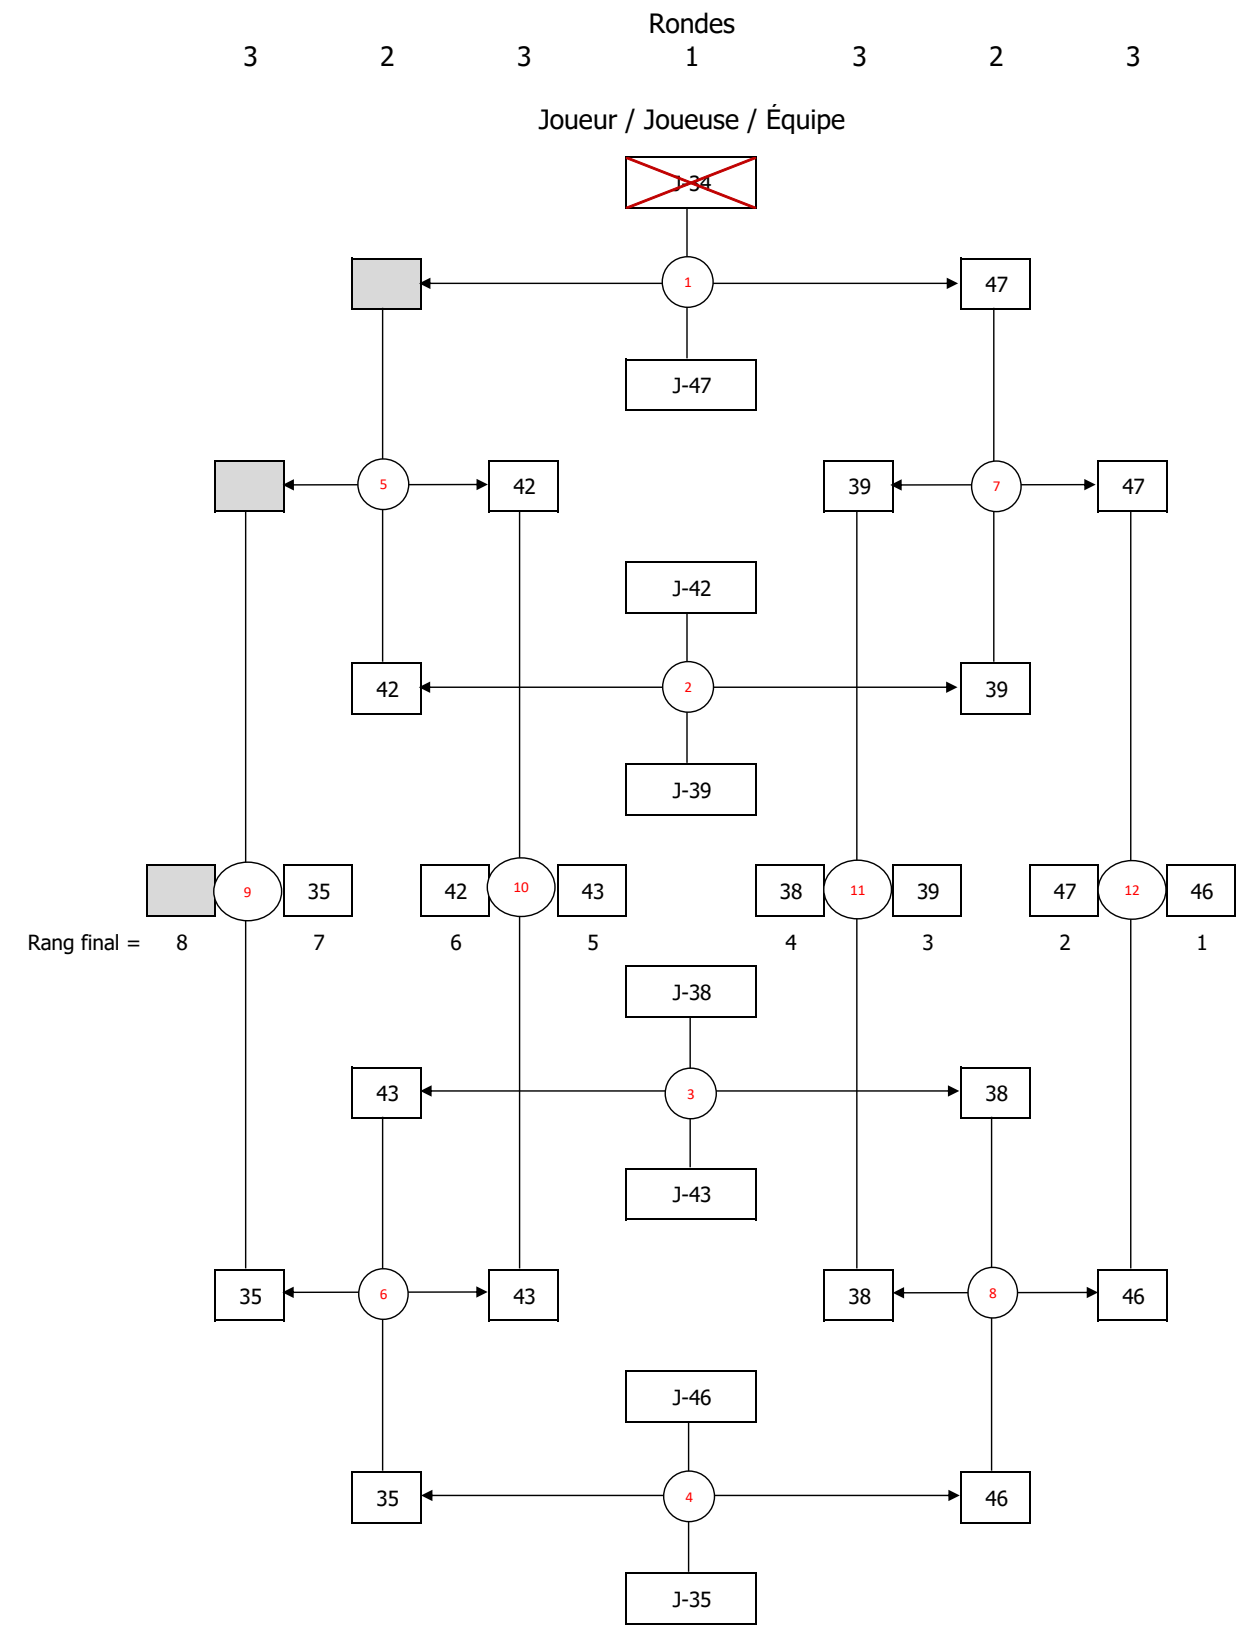

**TOURNOI JUVÉNILE - 20 NOVEMBRE 2022**

**SIMPLE MASCULIN - 55 JOUEURS**

Tableau de 16 (1 bye)- 2 tableaux de 8 - 2 tableaux de 8 - 2 poules de 4

NOM	PRÉNOM	ÉCOLE	COTE	J-Temporaire	J-
Jacob	Edrian Lloyd	ÉS la Voie	64	48	45
Samar	Mark Joseph	ÉS la Voie	99	63	55
Siaotong	Joshua	ÉS la Voie	64	52	48
Yiv	Ratanak Simon	ÉS la Voie	99	65	56
Zacarias	Emmanuel	ÉS la Voie	99	60	53
<del>Baziner</del>	<del>Liam</del>	<del>ÉS Père-Marquette</del>	<del>32</del>	<del>40</del>	<del>38</del>
<del>Gruda-Mediavilla</del>	<del>Arno</del>	<del>ÉS Père-Marquette</del>	<del>16</del>	<del>1</del>	<del></del>
Poizat	Émile	ÉS Père-Marquette	32	21	21
<del>Reynaud-Soulière</del>	<del>Gabriel</del>	<del>ÉS Père-Marquette</del>	<del>16</del>	<del>43</del>	<del></del>
Robitaille	Alexis	ÉS Père-Marquette	16	11	10
Robitaille	Sacha	ÉS Père-Marquette	16	12	11
Barua	Devraj	ÉS St-Henri	64	49	46
<del>Cheng</del>	<del>Jinhao</del>	<del>ÉS St-Henri</del>	<del>64</del>	<del>51</del>	<del></del>
Gomez	Kyle	ÉS St-Henri	64	53	49
Jayaraja Kumar	Steve Niachel	ÉS St-Henri	64	54	50
Sarmiento	Nyl Vilfred	ÉS St-Henri	99	62	54
<del>Yadegaritootshami</del>	<del>Syeddrako</del>	<del>ÉS St-Henri</del>	<del>64</del>	<del>64</del>	<del></del>

**JUVÉNILE  
 SIMPLE MASCULIN**

**TABLEAU 17 À 32 - Section 1/2**

**TABLEAU 17 À 32 - Section 2/2**

**TABLEAU 33 À 48 - Section 1/2**

**TABLEAU 33 À 48 - Section 2/2**

Poules (J-49 à J-56)

	J-	Victoires / défaites	1	2	3	4
1	55	V V V		15	15	15
2	50	D V D	8		15	5
3	51	D D D	1	5		6
4	52	D V V	11	15	15	

1e position    J-55    3 victoires  
 2e position    J-52    2 victoires  
 3e position    J-50    1 victoire  
 4e position    J-51    0 victoire

	J-	Victoires / défaites	1	2	3	4
1	53	D D V		12	3	15
2	54	V D V	15		8	15
3	49	V V V	15	15		15
4	56	D D D	12	14	3	