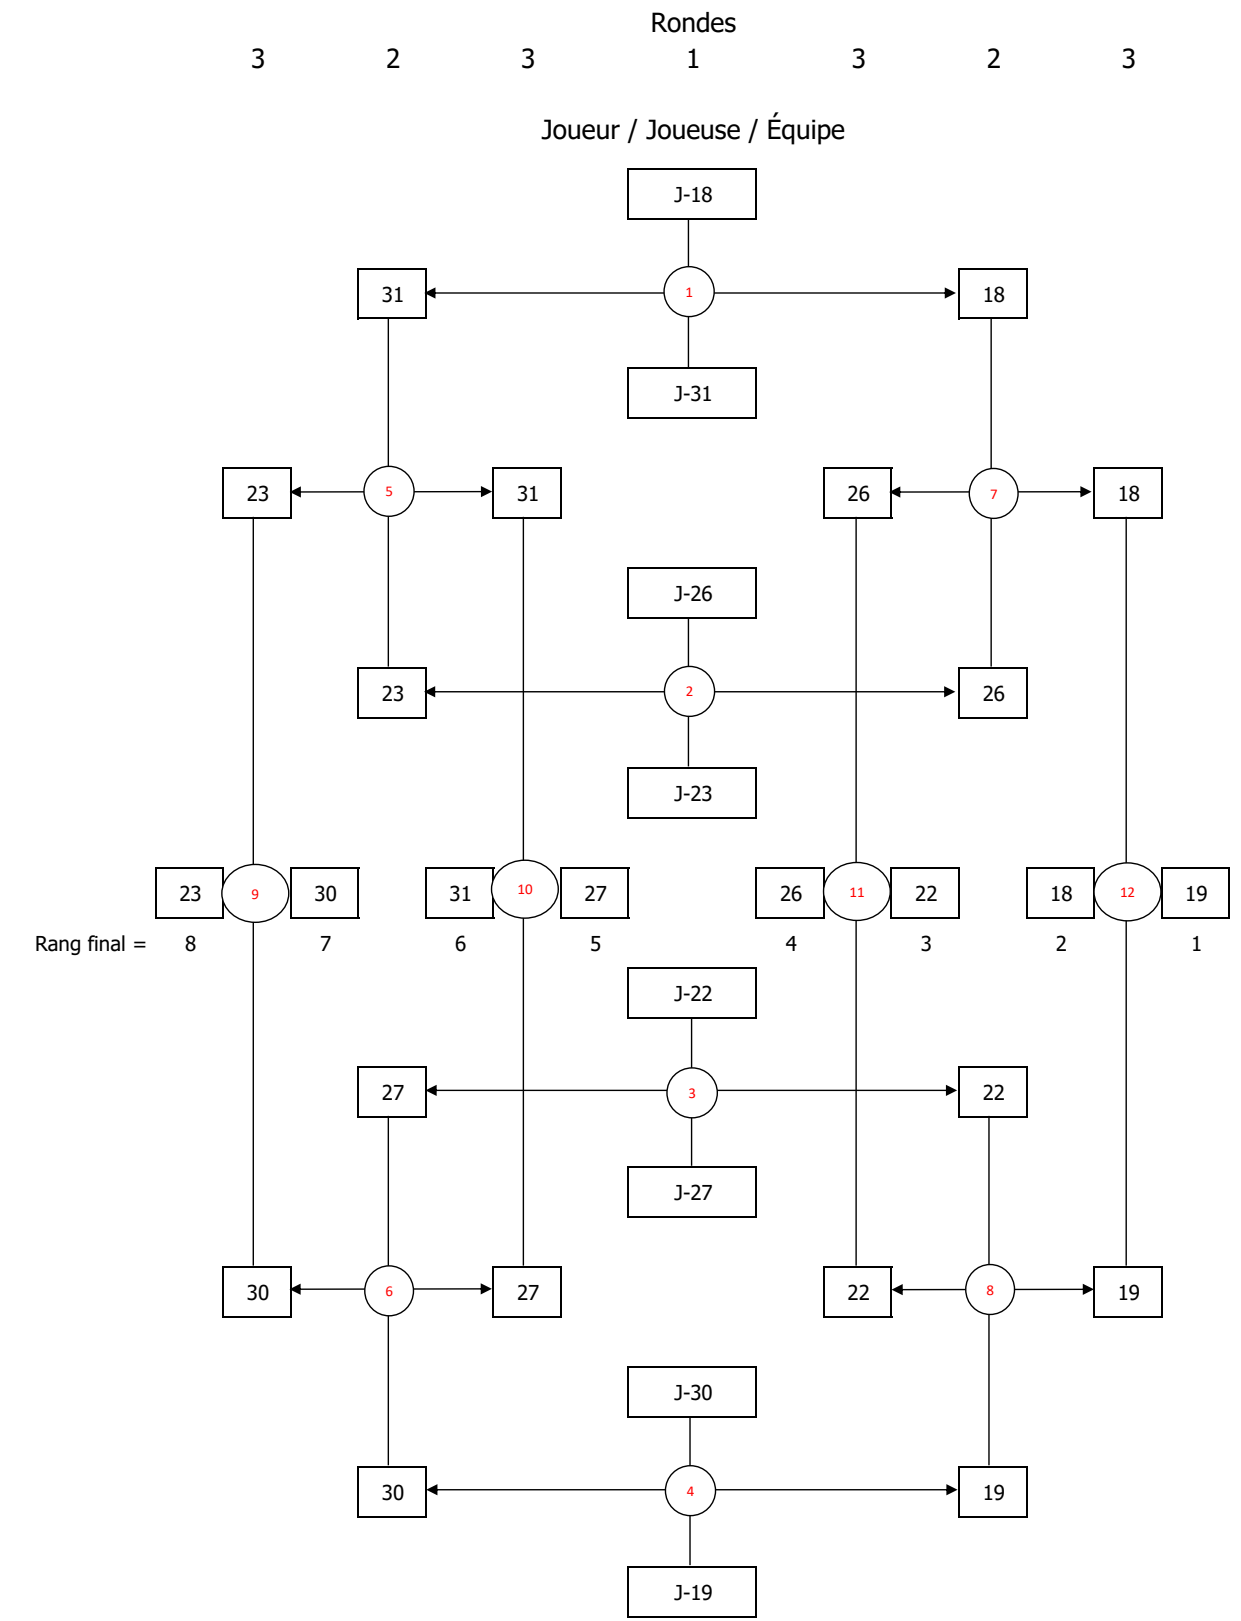

**TOURNOI JUVÉNILÉ - 20 NOVEMBRE 2022**

**DOUBLE MIXTE - 36 ÉQUIPES**

Tableau de 16 - 2 tableaux de 8 - 1 poule de 4

NOM	PRÉNOM	SEXE	ÉCOLE	COTE	J-Temporaire	J-
Dollente	Danica Shaine	F	ÉS la Voie	16	19	18
Siaotong	Joshua	M	ÉS la Voie	664		
Mioko Tshishiku	Ashley Patricia	F	ÉS la Voie	99	35	32
Zacarias	Emmanuel	M	ÉS la Voie	99		
Ortiz	Sygrid	F	ÉS la Voie	32	29	27
Jacob	Edrian Lloyd	M	ÉS la Voie	64		
Pantig	Audrey Lois	F	ÉS la Voie	99	24	23
Yiv	Ratanak Simon	M	ÉS la Voie	99		
<del>Patel</del>	<del>Krupa</del>	<del>F</del>	<del>ÉS la Voie</del>	<del>64</del>	<del>36</del>	<del></del>
<del>Escobar</del>	<del>Aleksi</del>	<del>M</del>	<del>ÉS la Voie</del>	<del>99</del>		
Pathmanathan	Bhairavi	F	ÉS la Voie	64	33	31
Samar	Mark Joseph	M	ÉS la Voie	99		
Dewart	Chelsea	F	ÉS Père-Marquette	32	14	13
Robitaille	Sacha	M	ÉS Père-Marquette	16		
Galvan Quintero	Guadalupe	F	ÉS Père-Marquette	64	17	16
Robitaille	Alexis	M	ÉS Père-Marquette	16		
Diaz	Jamicha Chen	F	ÉS St-Henri	99	31	29
Barua	Devraj	M	ÉS St-Henri	64		
Rana	Victoria Sandeep	F	ÉS St-Henri	99	32	30
Jayaraja Kumar	Steve Niachel	M	ÉS St-Henri	64		

**JUVÉNILE  
 DOUBLE MIXTE**

**TABLEAU 17 À 32 - Section 1/2**

**TABLEAU 17 À 32 - Section 2/2**

**TOURNOI JUVÉNILÉ - 20 NOVEMBRE 2022**

**SIMPLE MASCULIN - 55 JOUEURS**

Tableau de 16 (1 bye)- 2 tableaux de 8 - 2 tableaux de 8 - 2 poules de 4