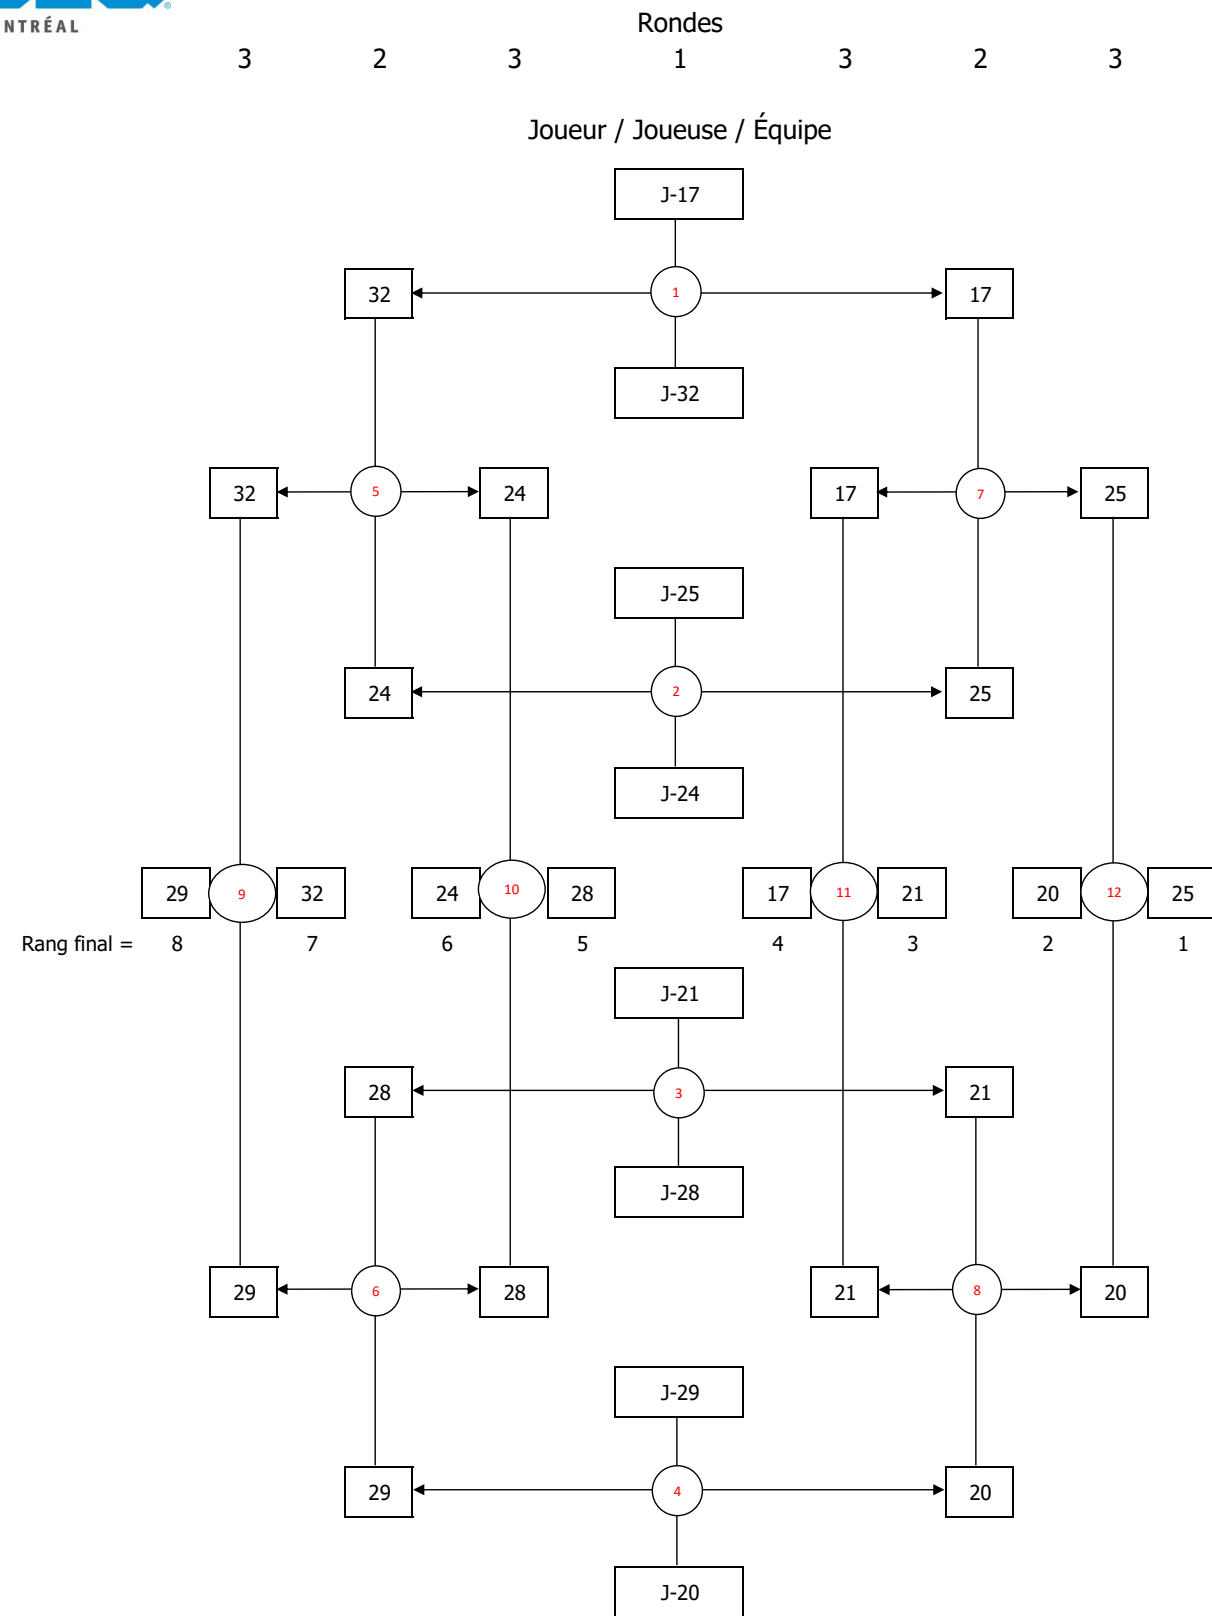

**TOURNOI JUVÉNILE - 20 NOVEMBRE 2022**

**SIMPLE MASCULIN - 55 JOUEURS**

Tableau de 16 (1 bye)- 2 tableaux de 8 - 2 tableaux de 8 - 2 poules de 4

NOM	PRÉNOM	ÉCOLE	COTE	J-Temporaire	J-
Jacob	Edrian Lloyd	ÉS la Voie	64	48	45
Samar	Mark Joseph	ÉS la Voie	99	63	55
Siaotong	Joshua	ÉS la Voie	64	52	48
Yiv	Ratanak Simon	ÉS la Voie	99	65	56
Zacarias	Emmanuel	ÉS la Voie	99	60	53
<del>Baziner</del>	<del>Liam</del>	<del>ÉS Père-Marquette</del>	<del>32</del>	<del>40</del>	<del>38</del>
<del>Gruda-Mediavilla</del>	<del>Arno</del>	<del>ÉS Père-Marquette</del>	<del>16</del>	<del>1</del>	<del></del>
Poizat	Émile	ÉS Père-Marquette	32	21	21
<del>Reynaud-Soulière</del>	<del>Gabriel</del>	<del>ÉS Père-Marquette</del>	<del>16</del>	<del>43</del>	<del></del>
Robitaille	Alexis	ÉS Père-Marquette	16	11	10
Robitaille	Sacha	ÉS Père-Marquette	16	12	11
Barua	Devraj	ÉS St-Henri	64	49	46
<del>Cheng</del>	<del>Jinhao</del>	<del>ÉS St-Henri</del>	<del>64</del>	<del>51</del>	<del></del>
Gomez	Kyle	ÉS St-Henri	64	53	49
Jayaraja Kumar	Steve Niachel	ÉS St-Henri	64	54	50
Sarmiento	Nyl Vilfred	ÉS St-Henri	99	62	54
<del>Yadegaritootshami</del>	<del>Syeddrako</del>	<del>ÉS St-Henri</del>	<del>64</del>	<del>64</del>	<del></del>

**JUVÉNILE  
 SIMPLE MASCULIN**

**TABLEAU 17 À 32 - Section 1/2**

**TABLEAU 17 À 32 - Section 2/2**

**TABLEAU 33 À 48 - Section 1/2**

**TABLEAU 33 À 48 - Section 2/2**

Poules (J-49 à J-56)

	J-	Victoires / défaites	1	2	3	4
1	55	V V V		15	15	15
2	50	D V D	8		15	5
3	51	D D D	1	5		6
4	52	D V V	11	15	15	