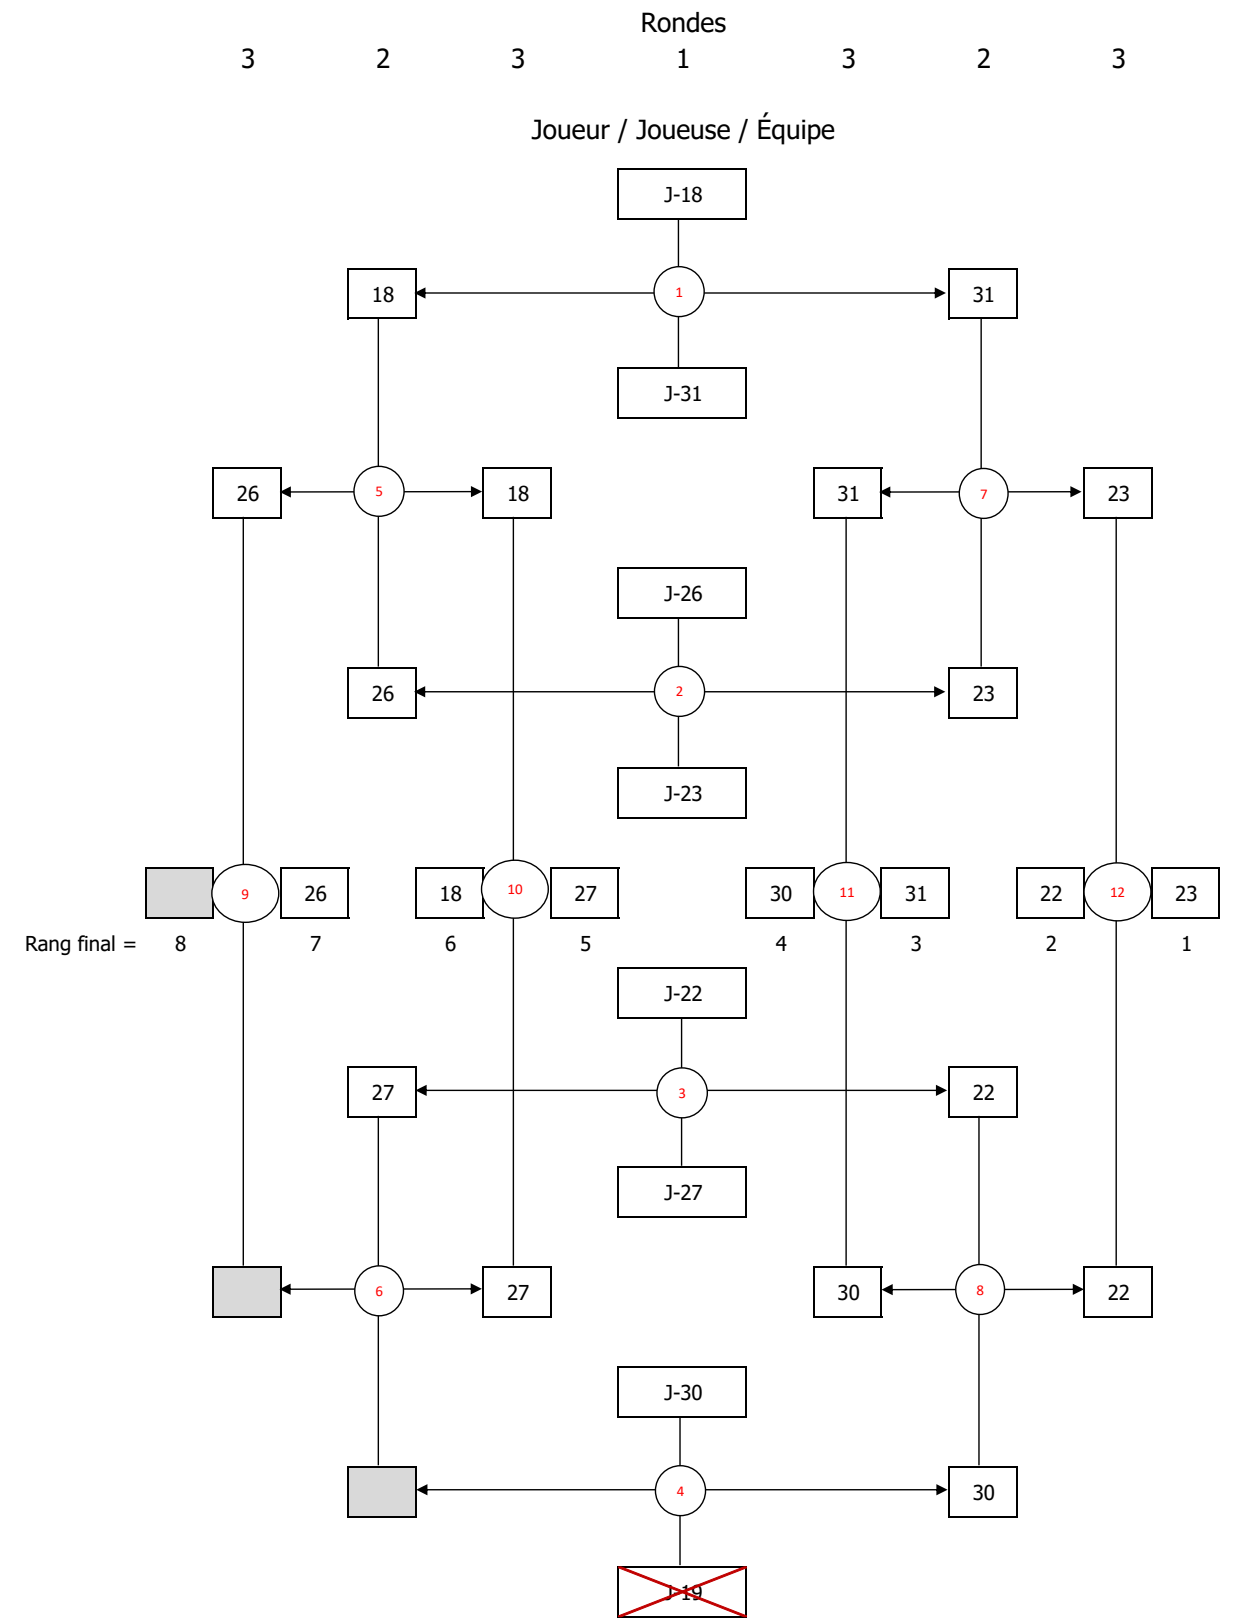

**JUVÉNILE  
 DOUBLE FÉMININ**

**TABLEAU 1 À 16**

**TABLEAU 17 À 24**

**TOURNOI JUVÉNILÉ - 20 NOVEMBRE 2022**

**SIMPLE FÉMININ - 37 JOUEUSES**

Tableau de 16 - 2 tableaux de 8 - 2 poules de 4 (quelques forfaits)

**JUVÉNILE  
 SIMPLE FÉMININ**

**TABLEAU 1 À 16**

**TABLEAU 17 À 32 - Section 1/2**

**TABLEAU 17 À 32 - Section 2/2**

Poule (J-33 à J-36)

	J-	Victoires / défaites	1	2	3	4
1	33	V V V	<del>15</del>	15	15	15
2	34	D V V	11	<del>15</del>	15	15
3	35	D D D	7	6	<del>15</del>	6
4	36	D D V	7	4	15	<del>15</del>