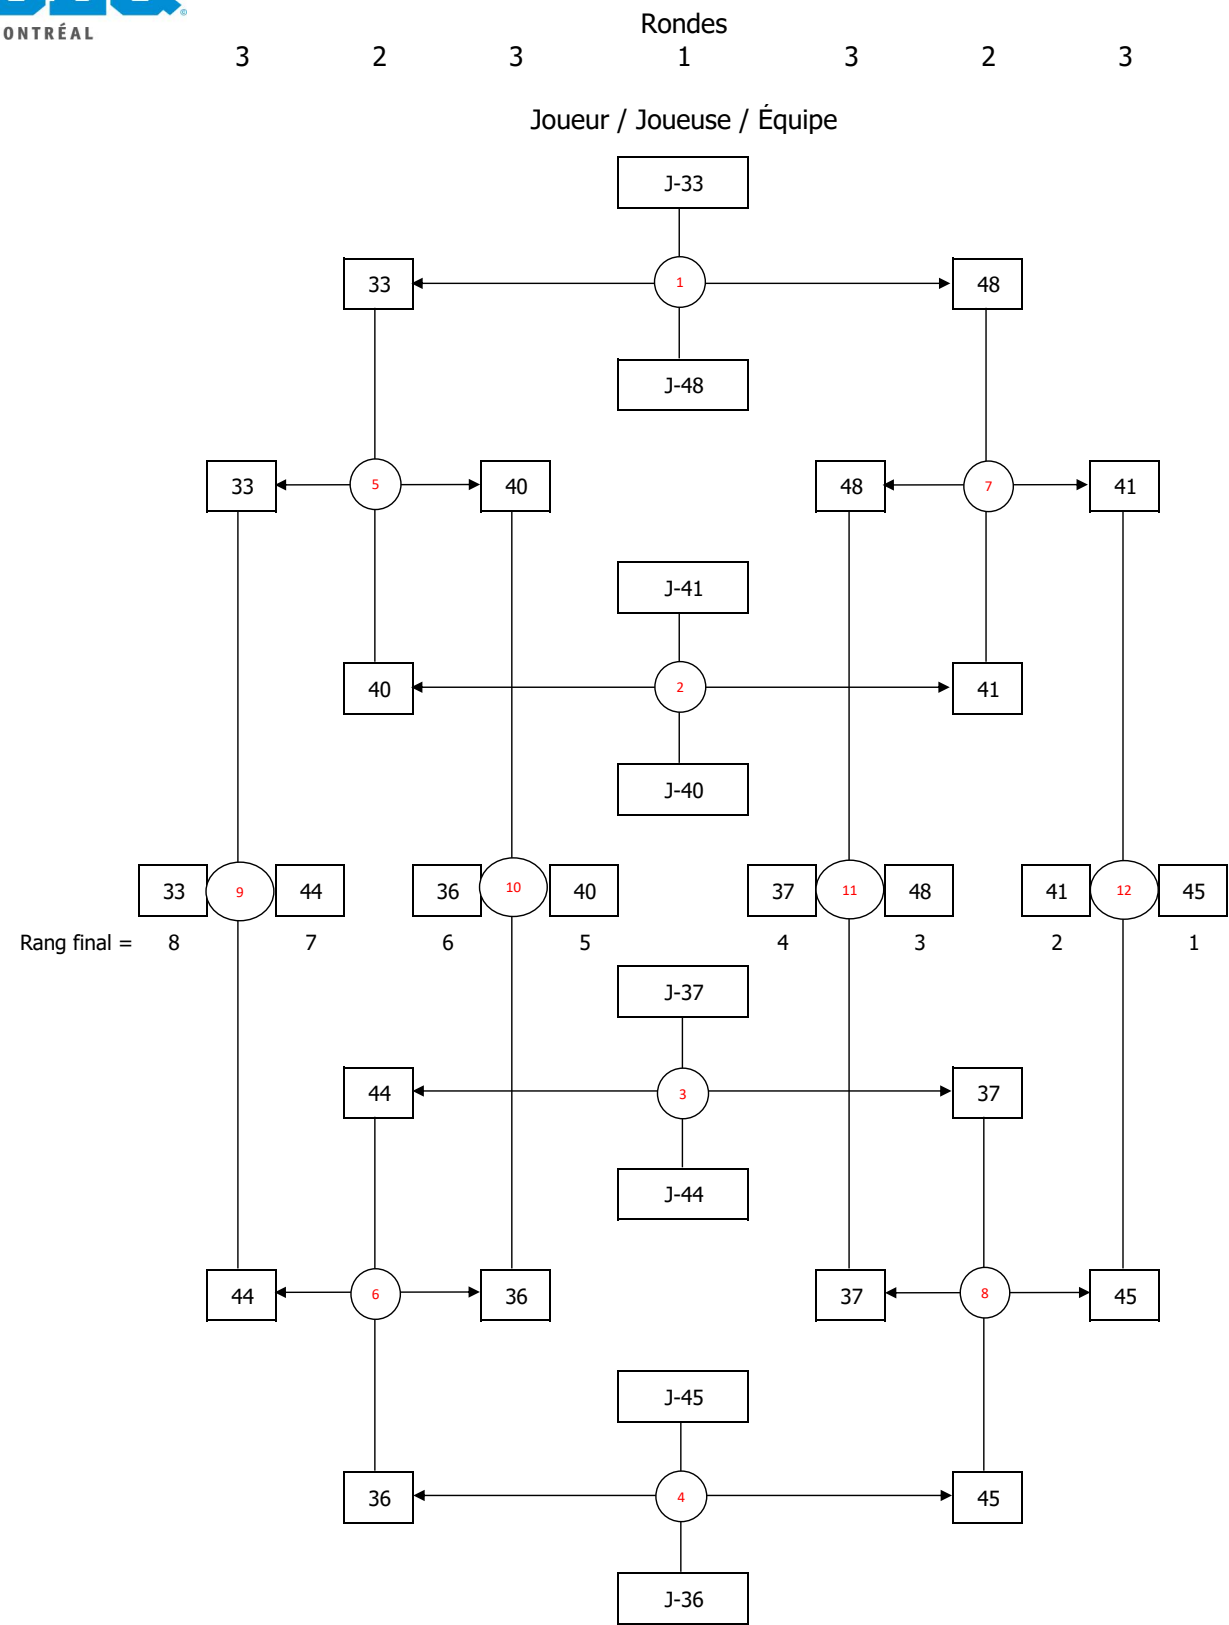

**TOURNOI JUVÉNILE - 20 NOVEMBRE 2022**

**SIMPLE MASCULIN - 55 JOUEURS**

Tableau de 16 (1 bye)- 2 tableaux de 8 - 2 tableaux de 8 - 2 poules de 4

NOM	PRÉNOM	ÉCOLE	COTE	J-Temporaire	J-
Jacob	Edrian Lloyd	ÉS la Voie	64	48	45
Samar	Mark Joseph	ÉS la Voie	99	63	55
Siaotong	Joshua	ÉS la Voie	64	52	48
Yiv	Ratanak Simon	ÉS la Voie	99	65	56
Zacarias	Emmanuel	ÉS la Voie	99	60	53
<del>Baziner</del>	<del>Liam</del>	<del>ÉS Père-Marquette</del>	<del>32</del>	<del>40</del>	<del>38</del>
<del>Gruda-Mediavilla</del>	<del>Arno</del>	<del>ÉS Père-Marquette</del>	<del>16</del>	<del>1</del>	<del></del>
Poizat	Émile	ÉS Père-Marquette	32	21	21
<del>Reynaud-Soulière</del>	<del>Gabriel</del>	<del>ÉS Père-Marquette</del>	<del>16</del>	<del>43</del>	<del></del>
Robitaille	Alexis	ÉS Père-Marquette	16	11	10
Robitaille	Sacha	ÉS Père-Marquette	16	12	11
Barua	Devraj	ÉS St-Henri	64	49	46
<del>Cheng</del>	<del>Jinhao</del>	<del>ÉS St-Henri</del>	<del>64</del>	<del>51</del>	<del></del>
Gomez	Kyle	ÉS St-Henri	64	53	49
Jayaraja Kumar	Steve Niachel	ÉS St-Henri	64	54	50
Sarmiento	Nyl Vilfred	ÉS St-Henri	99	62	54
<del>Yadegaritootshami</del>	<del>Syeddrako</del>	<del>ÉS St-Henri</del>	<del>64</del>	<del>64</del>	<del></del>

**JUVÉNILE  
 SIMPLE MASCULIN**

**TABLEAU 17 À 32 - Section 1/2**

**TABLEAU 17 À 32 - Section 2/2**

**TABLEAU 33 À 48 - Section 1/2**

**TABLEAU 33 À 48 - Section 2/2**

Poules (J-49 à J-56)

	J-	Victoires / défaites	1	2	3	4
1	55	V V V		15	15	15
2	50	D V D	8		15	5
3	51	D D D	1	5		6
4	52	D V V	11	15	15	

1e position    J-55    3 victoires  
 2e position    J-52    2 victoires  
 3e position    J-50    1 victoire  
 4e position    J-51    0 victoire

	J-	Victoires / défaites	1	2	3	4
1	53	D D V		12	3	15
2	54	V D V	15		8	15
3	49	V V V	15	15		15
4	56	D D D	12	14	3	