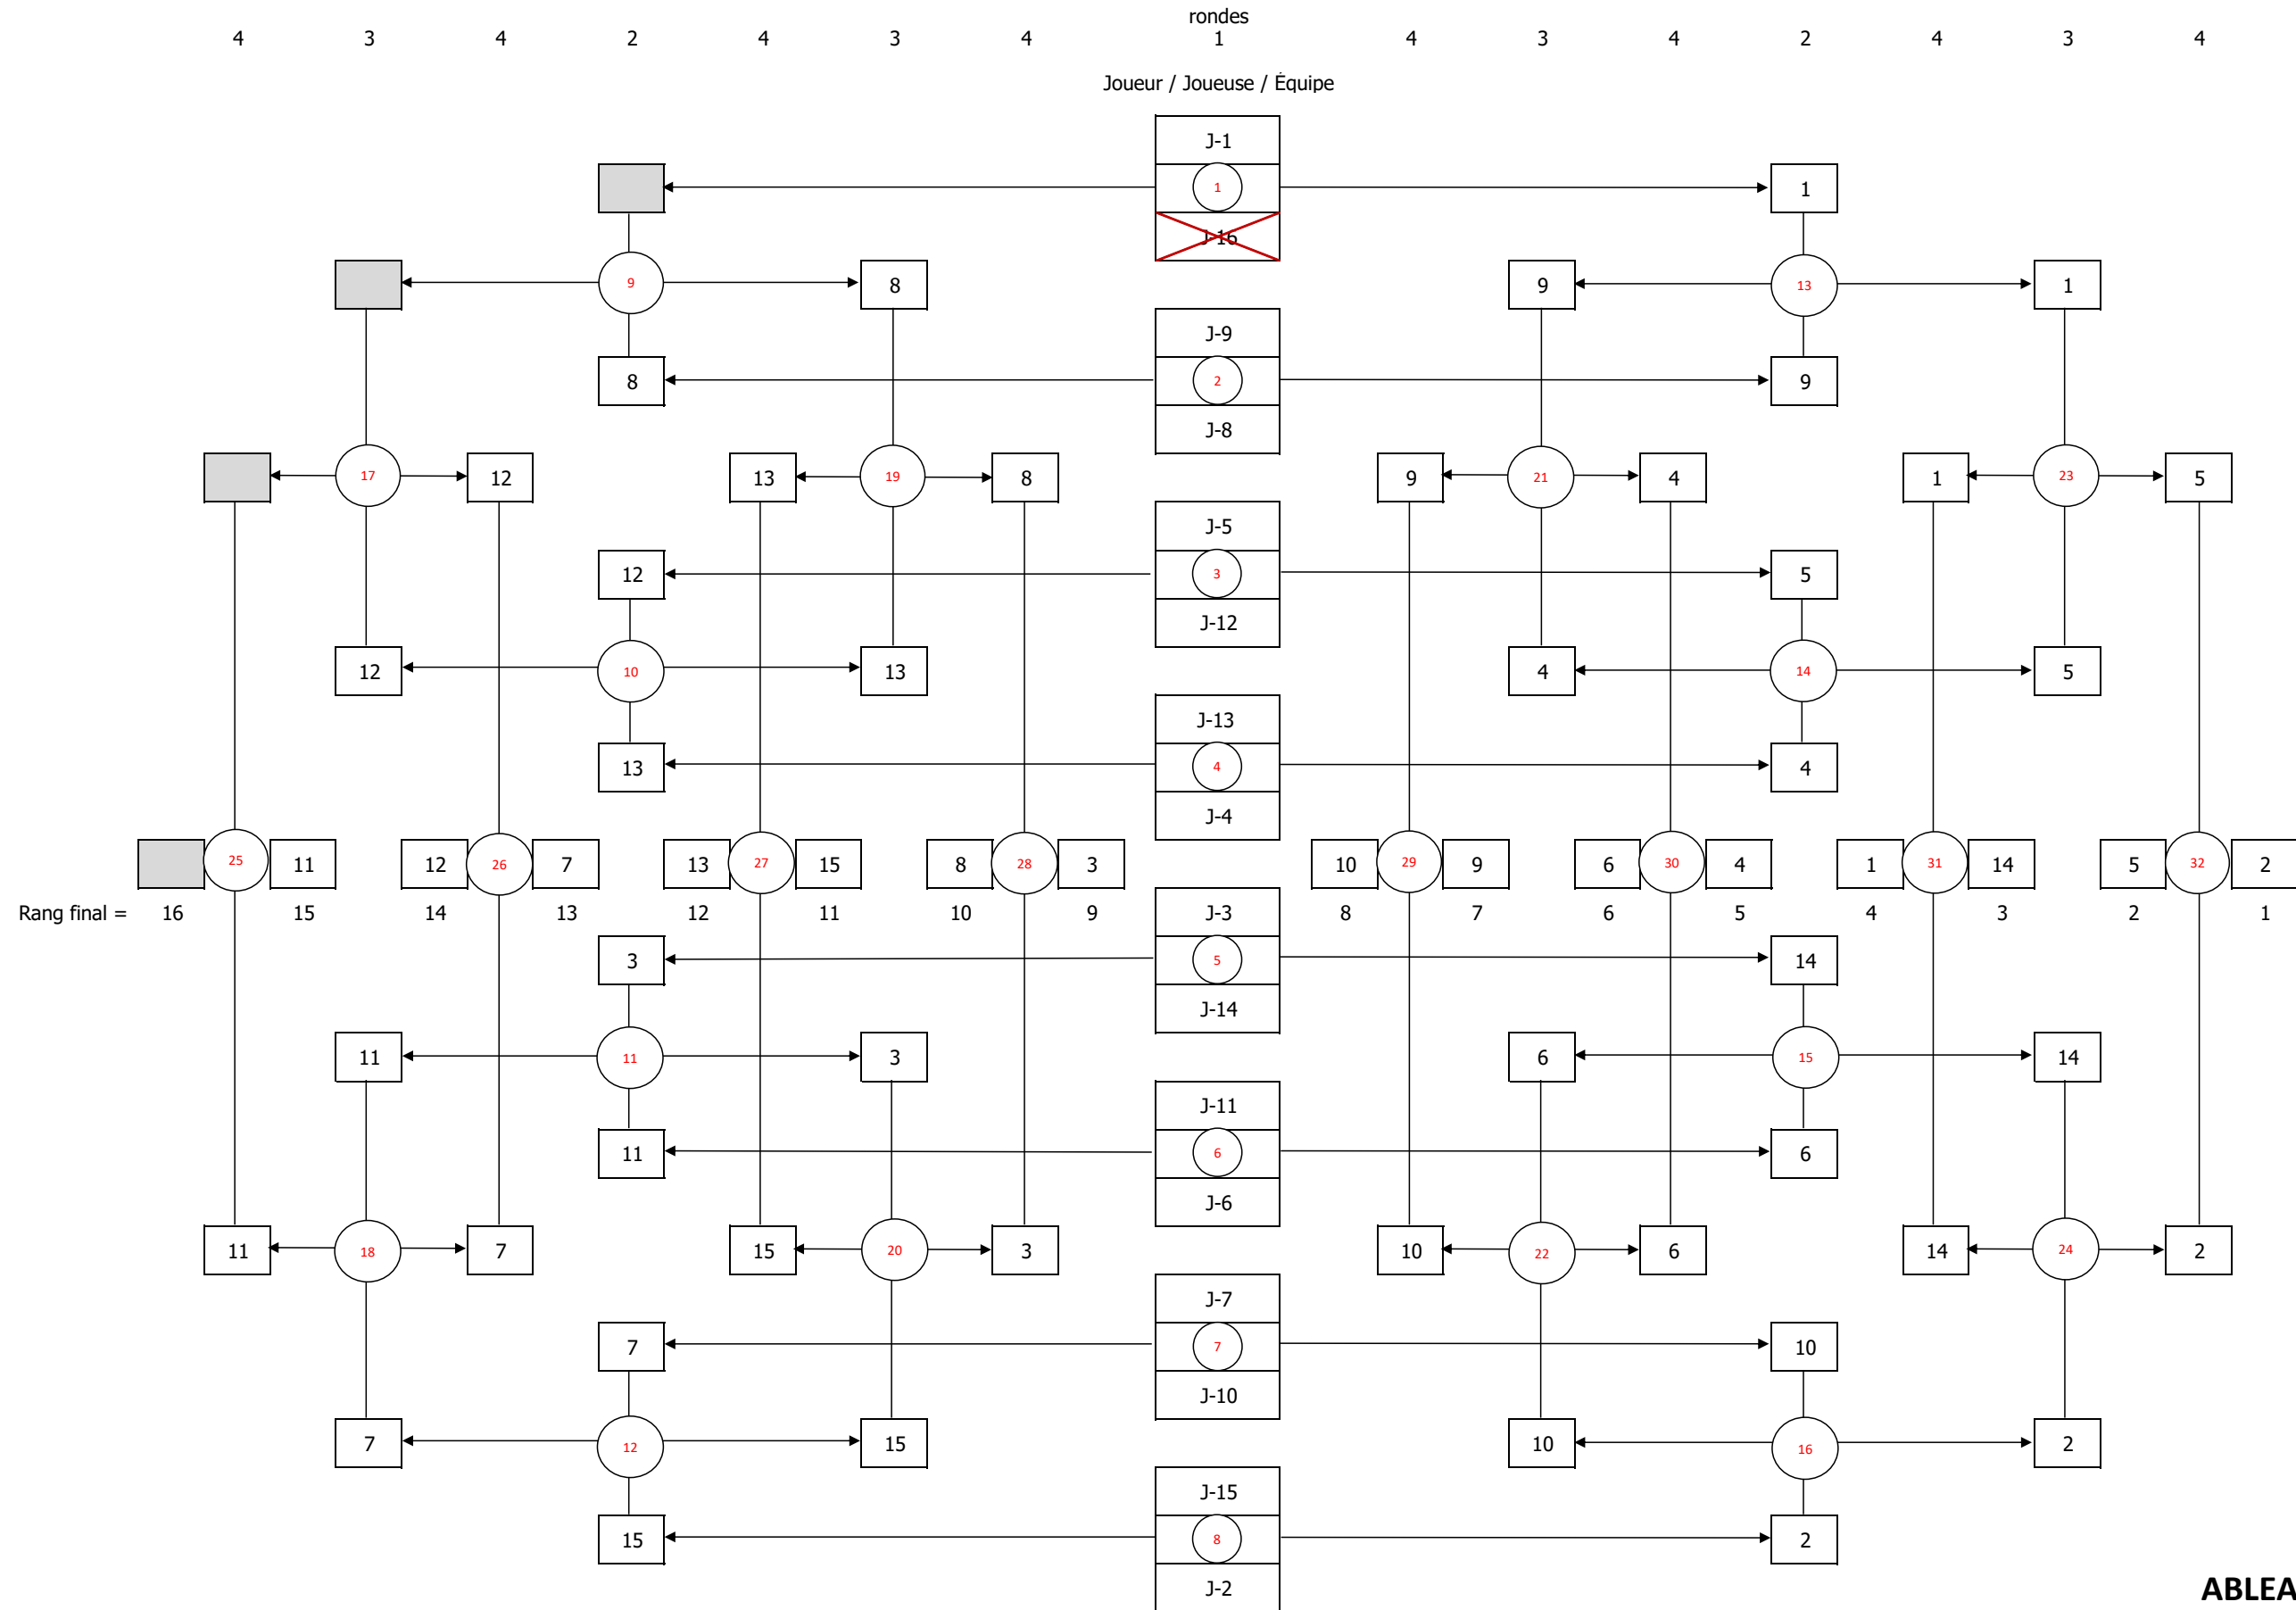

**JUVÉNILE  
 DOUBLE MIXTE**

**TABLEAU 17 À 32 - Section 1/2**

**TABLEAU 17 À 32 - Section 2/2**

**TOURNOI JUVÉNILÉ - 20 NOVEMBRE 2022**

**SIMPLE MASCULIN - 55 JOUEURS**

Tableau de 16 (1 bye)- 2 tableaux de 8 - 2 tableaux de 8 - 2 poules de 4

**TOURNOI JUVÉNILE - 20 NOVEMBRE 2022**

**SIMPLE MASCULIN - 55 JOUEURS**

Tableau de 16 (1 bye)- 2 tableaux de 8 - 2 tableaux de 8 - 2 poules de 4

NOM	PRÉNOM	ÉCOLE	COTE	J-Temporaire	J-
Jacob	Edrian Lloyd	ÉS la Voie	64	48	45
Samar	Mark Joseph	ÉS la Voie	99	63	55
Siaotong	Joshua	ÉS la Voie	64	52	48
Yiv	Ratanak Simon	ÉS la Voie	99	65	56
Zacarias	Emmanuel	ÉS la Voie	99	60	53
<del>Baziner</del>	<del>Liam</del>	<del>ÉS Père-Marquette</del>	<del>32</del>	<del>40</del>	<del>38</del>
<del>Gruda-Mediavilla</del>	<del>Arno</del>	<del>ÉS Père-Marquette</del>	<del>16</del>	<del>1</del>	<del></del>
Poizat	Émile	ÉS Père-Marquette	32	21	21
<del>Reynaud-Soulière</del>	<del>Gabriel</del>	<del>ÉS Père-Marquette</del>	<del>16</del>	<del>43</del>	<del></del>
Robitaille	Alexis	ÉS Père-Marquette	16	11	10
Robitaille	Sacha	ÉS Père-Marquette	16	12	11
Barua	Devraj	ÉS St-Henri	64	49	46
<del>Cheng</del>	<del>Jinhao</del>	<del>ÉS St-Henri</del>	<del>64</del>	<del>51</del>	<del></del>
Gomez	Kyle	ÉS St-Henri	64	53	49
Jayaraja Kumar	Steve Niachel	ÉS St-Henri	64	54	50
Sarmiento	Nyl Vilfred	ÉS St-Henri	99	62	54
<del>Yadegaritootshami</del>	<del>Syeddrako</del>	<del>ÉS St-Henri</del>	<del>64</del>	<del>64</del>	<del></del>

**JUVÉNILE  
 SIMPLE MASCULIN**

**TABLEAU 17 À 32 - Section 1/2**

**TABLEAU 17 À 32 - Section 2/2**

**TABLEAU 33 À 48 - Section 1/2**

**TABLEAU 33 À 48 - Section 2/2**

Poules (J-49 à J-56)

	J-	Victoires / défaites	1	2	3	4
1	55	V V V		15	15	15
2	50	D V D	8		15	5
3	51	D D D	1	5		6
4	52	D V V	11	15	15	