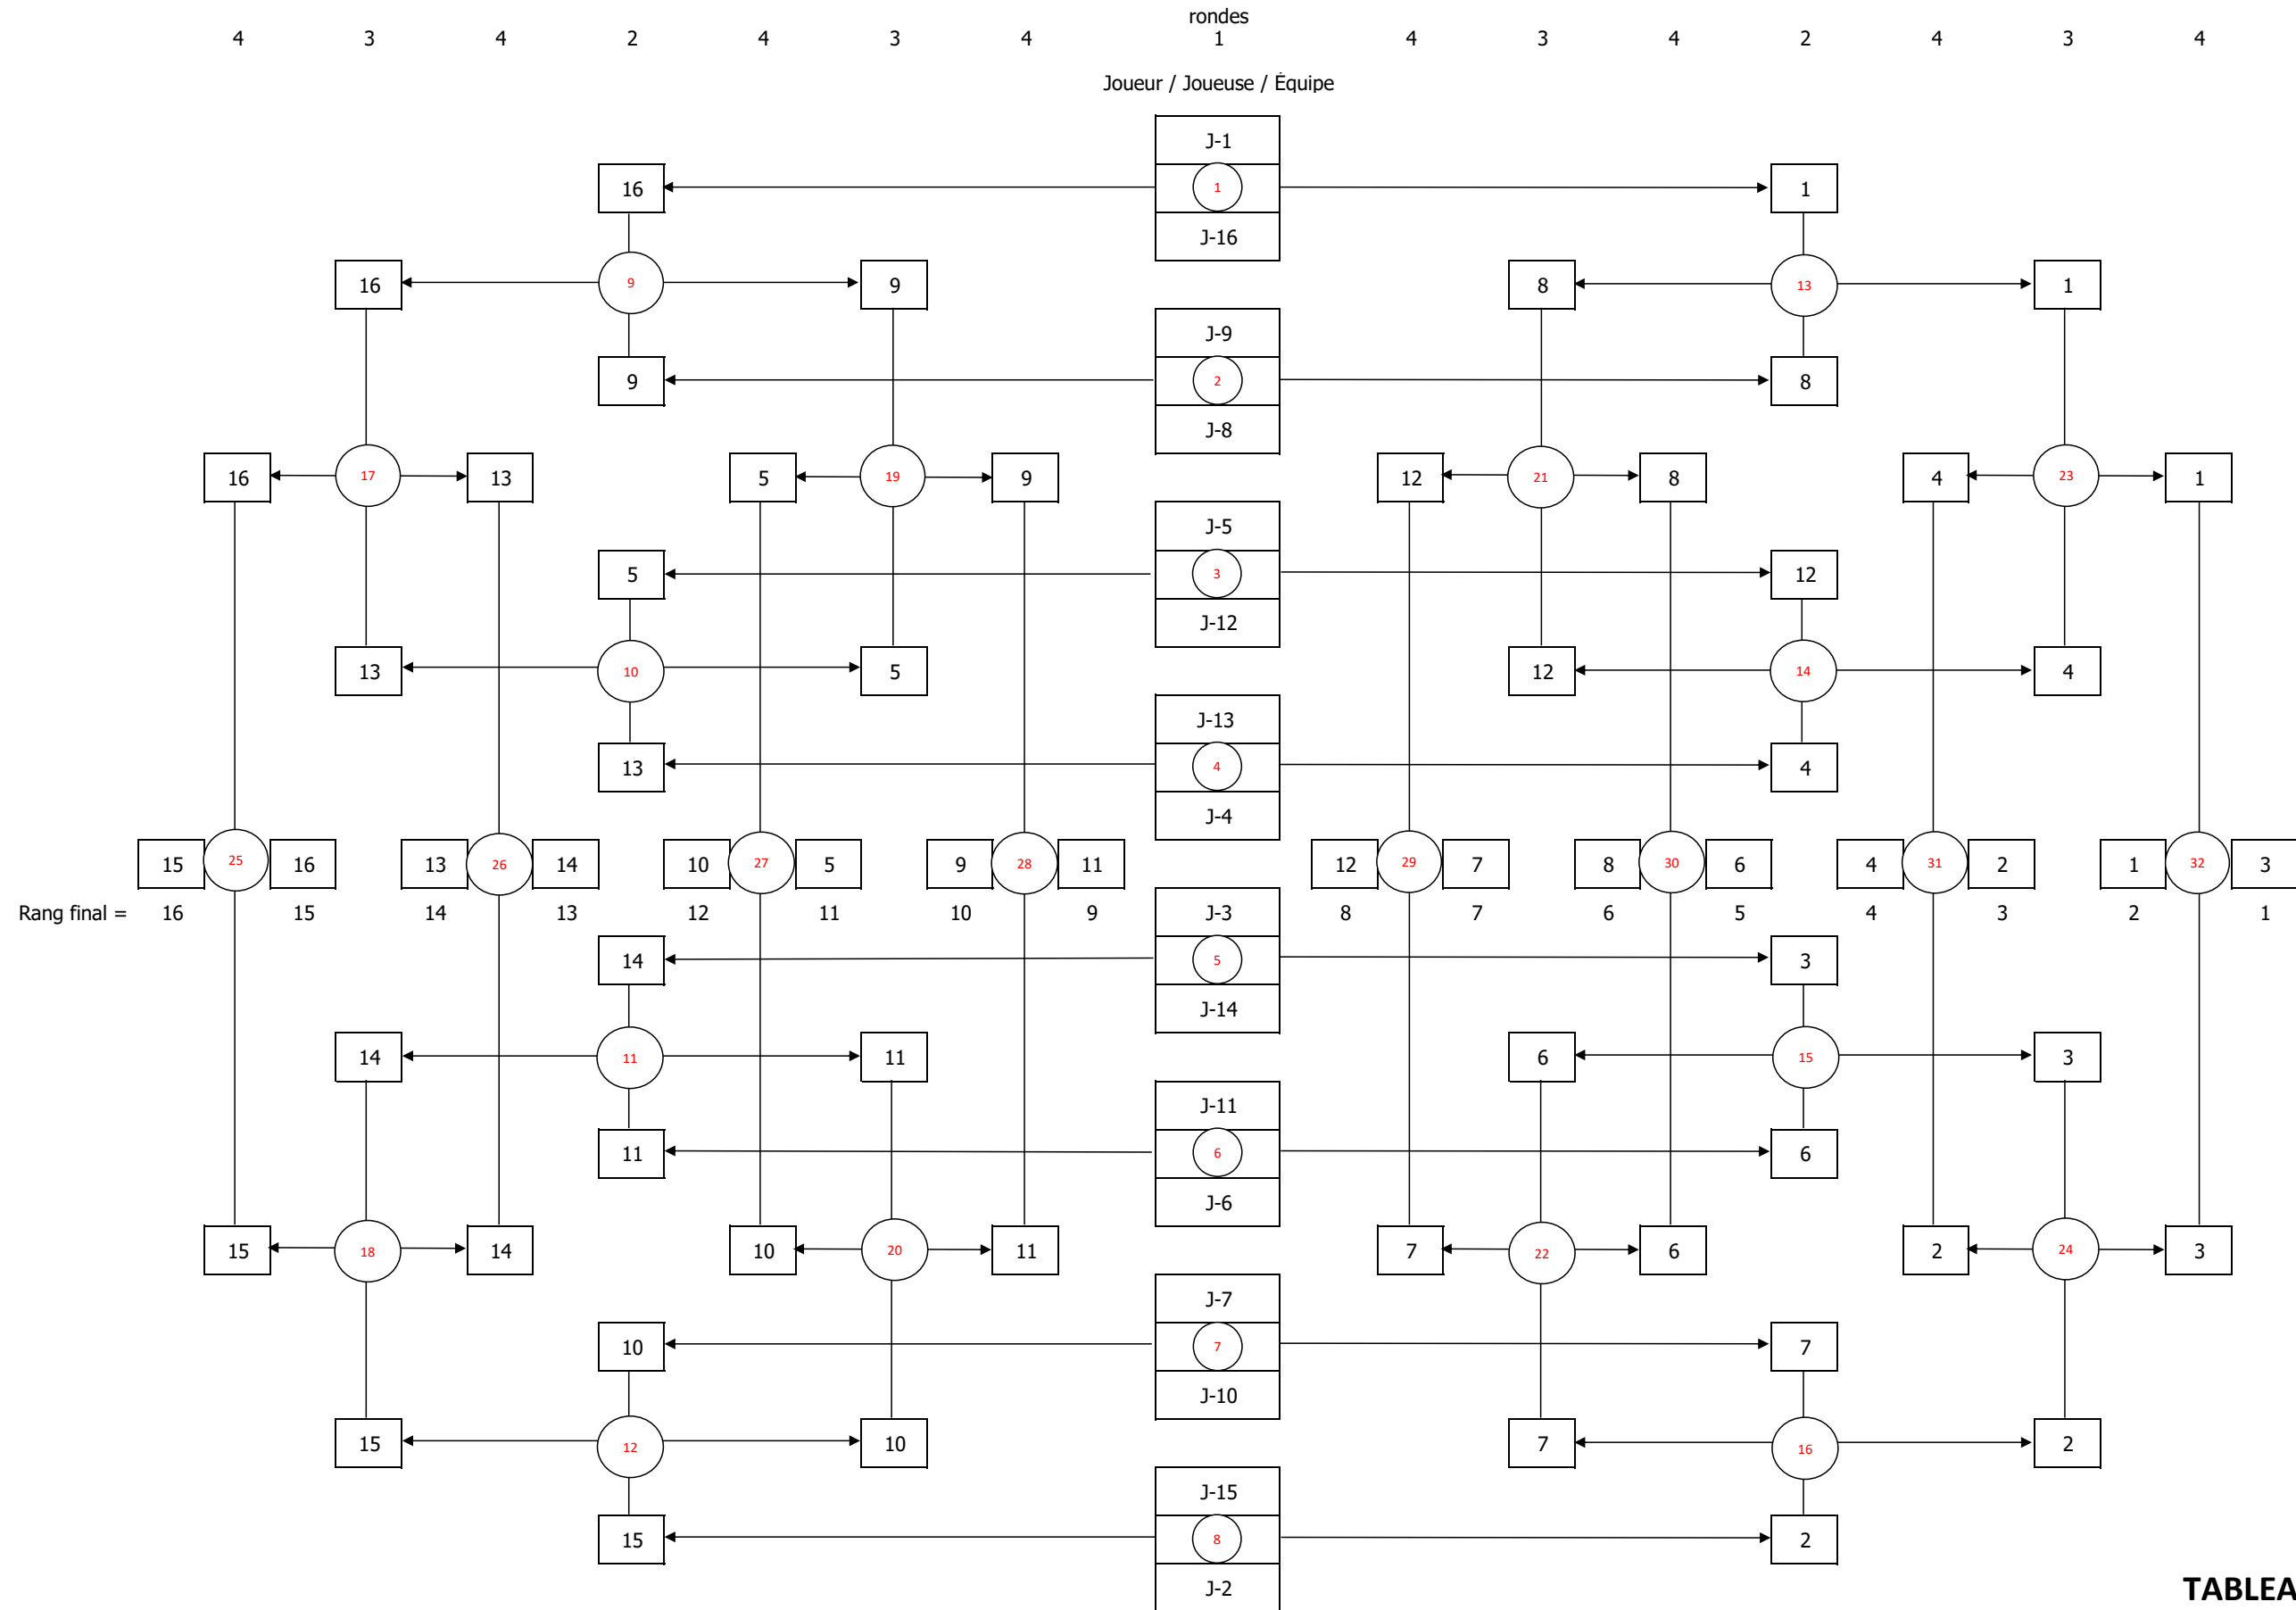

**JUVÉNILE
DOUBLE MIXTE**