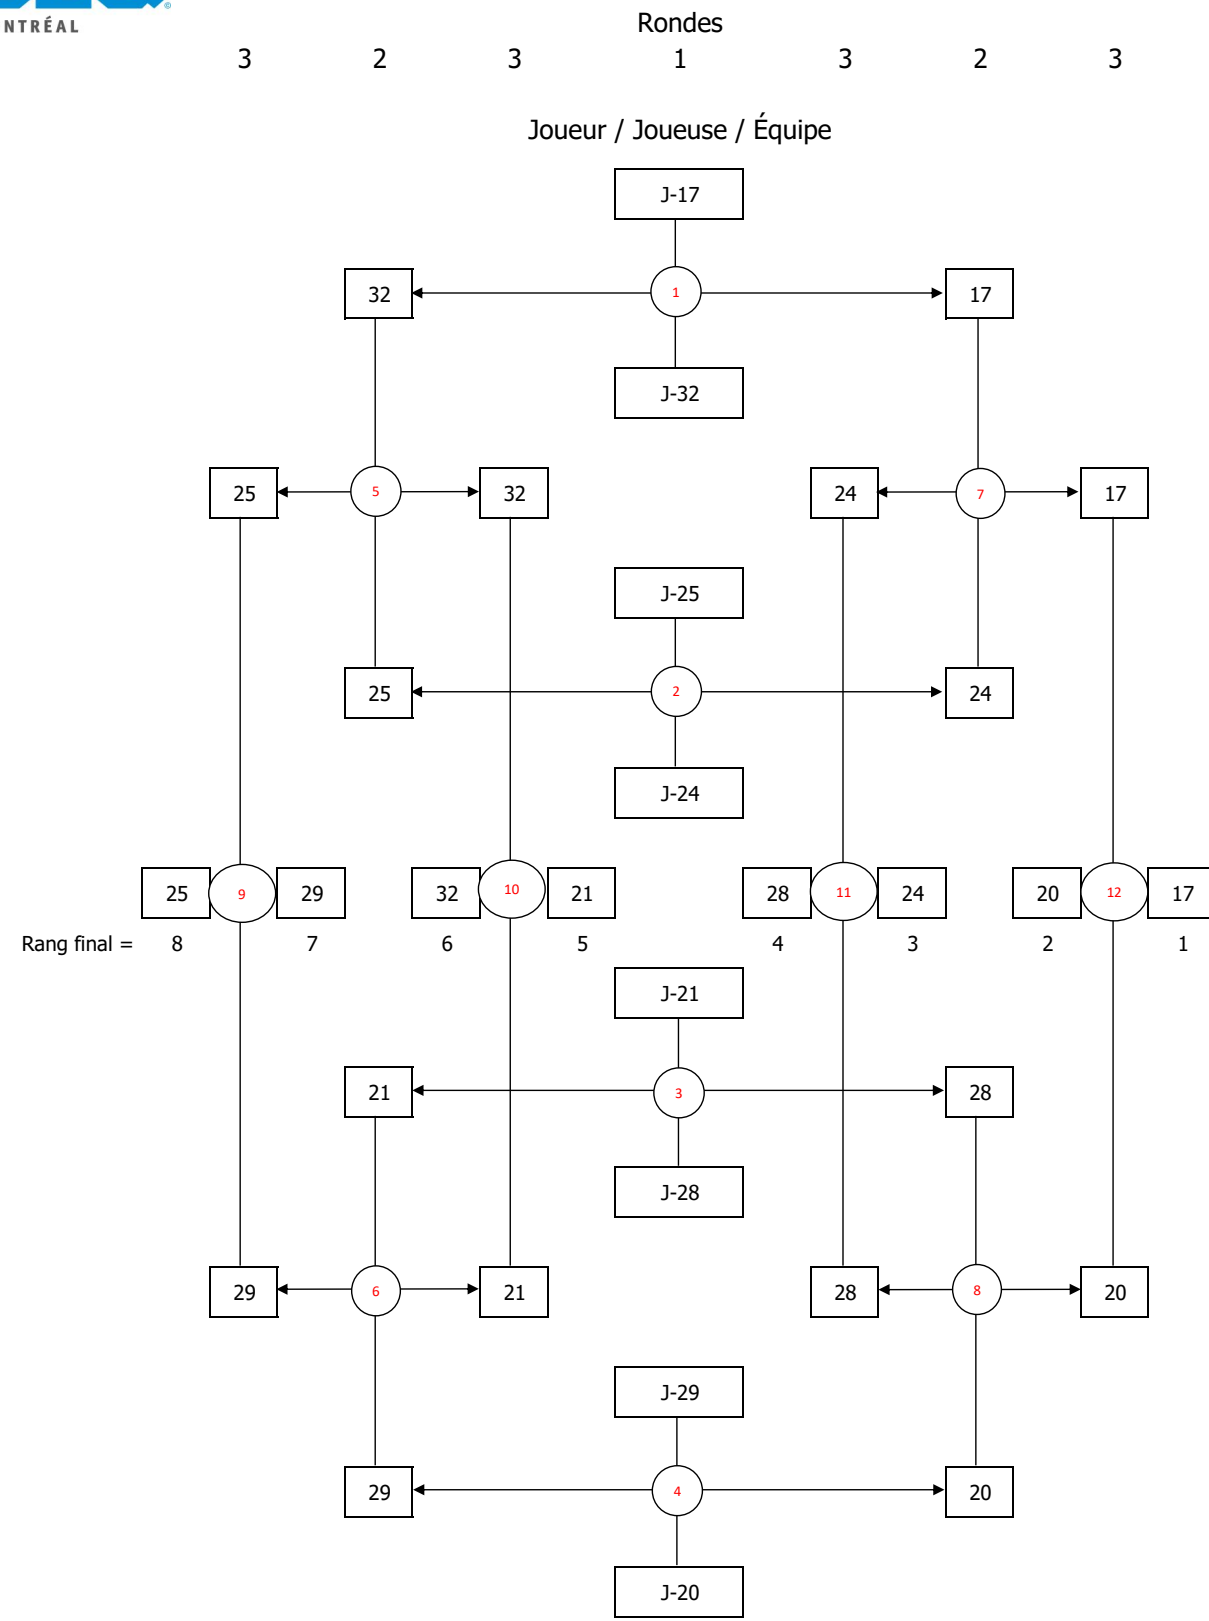

**TOURNOI JUVÉNILÉ - 20 NOVEMBRE 2022**

**DOUBLE MIXTE - 36 ÉQUIPES**

Tableau de 16 - 2 tableaux de 8 - 1 poule de 4

NOM	PRÉNOM	SEXE	ÉCOLE	COTE	J-Temporaire	J-
Dollente	Danica Shaine	F	ÉS la Voie	16	19	18
Siaotong	Joshua	M	ÉS la Voie	664		
Mioko Tshishiku	Ashley Patricia	F	ÉS la Voie	99	35	32
Zacarias	Emmanuel	M	ÉS la Voie	99		
Ortiz	Sygrid	F	ÉS la Voie	32	29	27
Jacob	Edrian Lloyd	M	ÉS la Voie	64		
Pantig	Audrey Lois	F	ÉS la Voie	99	24	23
Yiv	Ratanak Simon	M	ÉS la Voie	99		
<del>Patel</del>	<del>Krupa</del>	<del>F</del>	<del>ÉS la Voie</del>	<del>64</del>	<del>36</del>	<del></del>
<del>Escobar</del>	<del>Aleksi</del>	<del>M</del>	<del>ÉS la Voie</del>	<del>99</del>		
Pathmanathan	Bhairavi	F	ÉS la Voie	64	33	31
Samar	Mark Joseph	M	ÉS la Voie	99		
Dewart	Chelsea	F	ÉS Père-Marquette	32	14	13
Robitaille	Sacha	M	ÉS Père-Marquette	16		
Galvan Quintero	Guadalupe	F	ÉS Père-Marquette	64	17	16
Robitaille	Alexis	M	ÉS Père-Marquette	16		
Diaz	Jamicha Chen	F	ÉS St-Henri	99	31	29
Barua	Devraj	M	ÉS St-Henri	64		
Rana	Victoria Sandeep	F	ÉS St-Henri	99	32	30
Jayaraja Kumar	Steve Niachel	M	ÉS St-Henri	64		

**JUVÉNILE  
 DOUBLE MIXTE**

**TABLEAU 17 À 32 - Section 1/2**

**TABLEAU 17 À 32 - Section 2/2**

**TOURNOI JUVÉNILÉ - 20 NOVEMBRE 2022**

**SIMPLE MASCULIN - 55 JOUEURS**

Tableau de 16 (1 bye)- 2 tableaux de 8 - 2 tableaux de 8 - 2 poules de 4