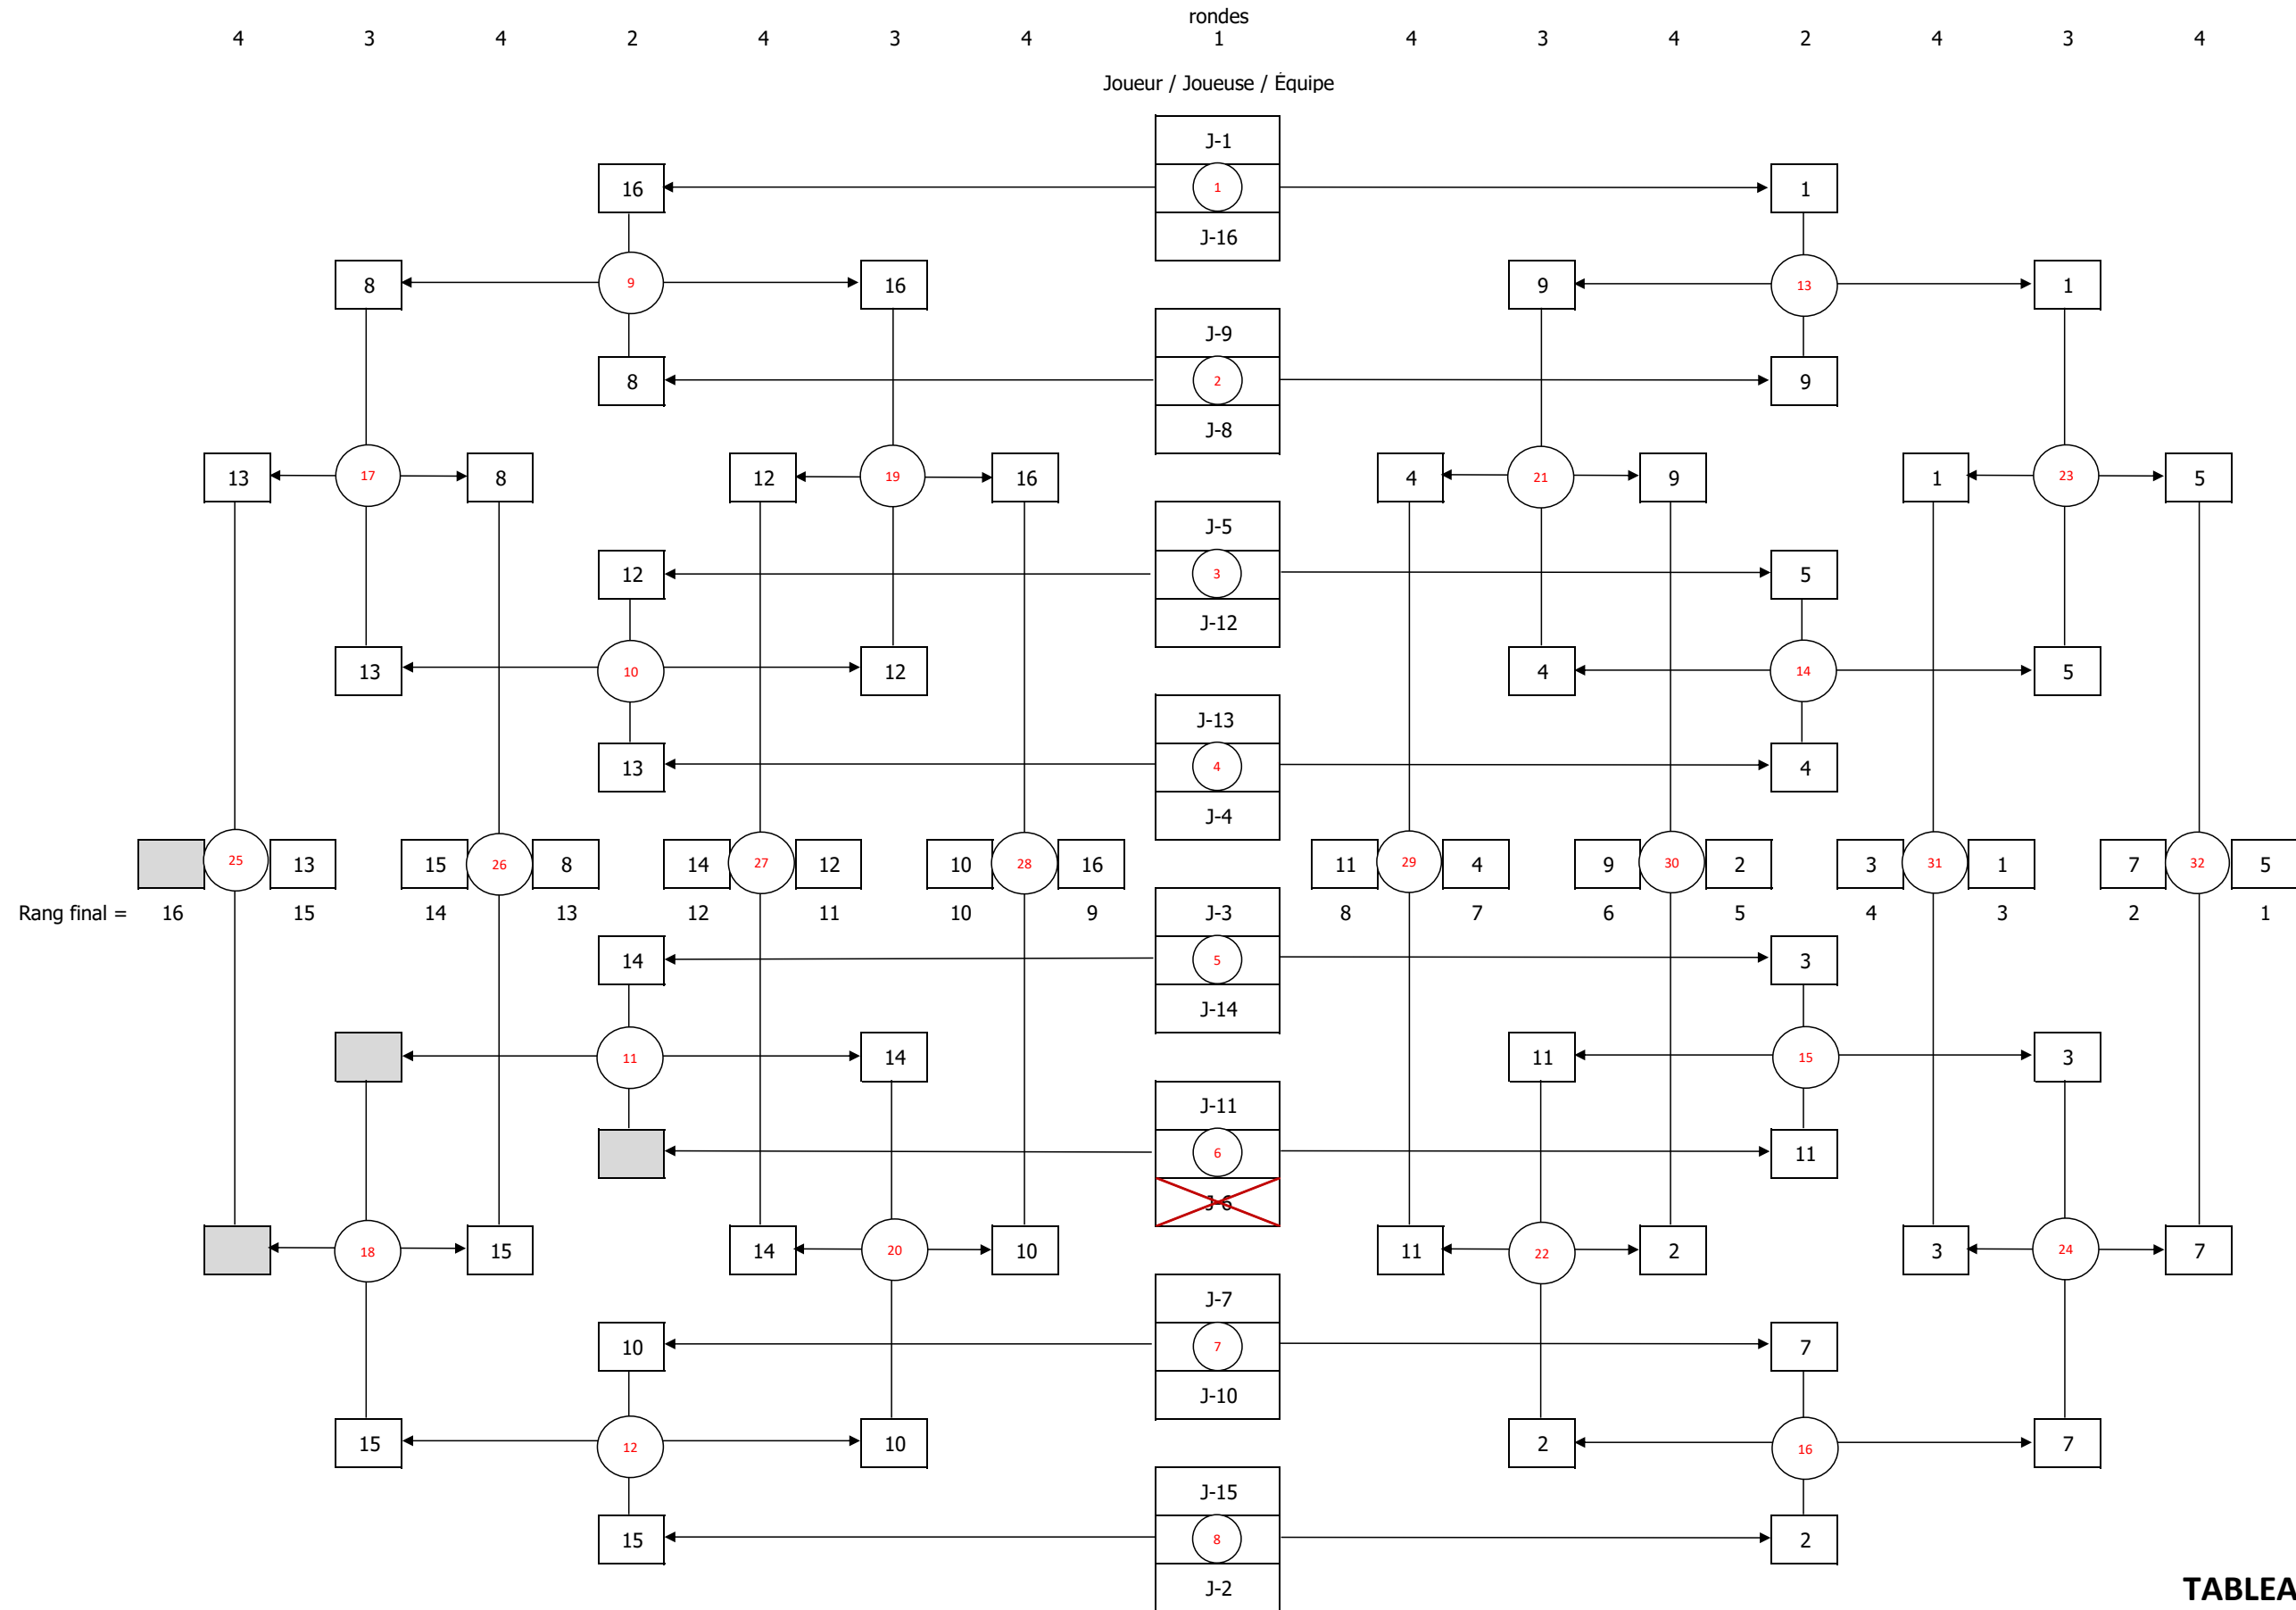

**JUVÉNILE  
 DOUBLE FÉMININ**

**TABLEAU 1 À 16**

**TABLEAU 17 À 24**

**TOURNOI JUVÉNILÉ - 20 NOVEMBRE 2022**

**SIMPLE FÉMININ - 37 JOUEUSES**

Tableau de 16 - 2 tableaux de 8 - 2 poules de 4 (quelques forfaits)

**JUVÉNILE  
 SIMPLE FÉMININ**

**TABLEAU 1 À 16**

**TABLEAU 17 À 32 - Section 1/2**

**TABLEAU 17 À 32 - Section 2/2**

Poule (J-33 à J-36)

	J-	Victoires / défaites	1	2	3	4
1	33	V V V	<del>15</del>	15	15	15
2	34	D V V	11	<del>15</del>	15	15
3	35	D D D	7	6	<del>15</del>	6
4	36	D D V	7	4	15	<del>15</del>