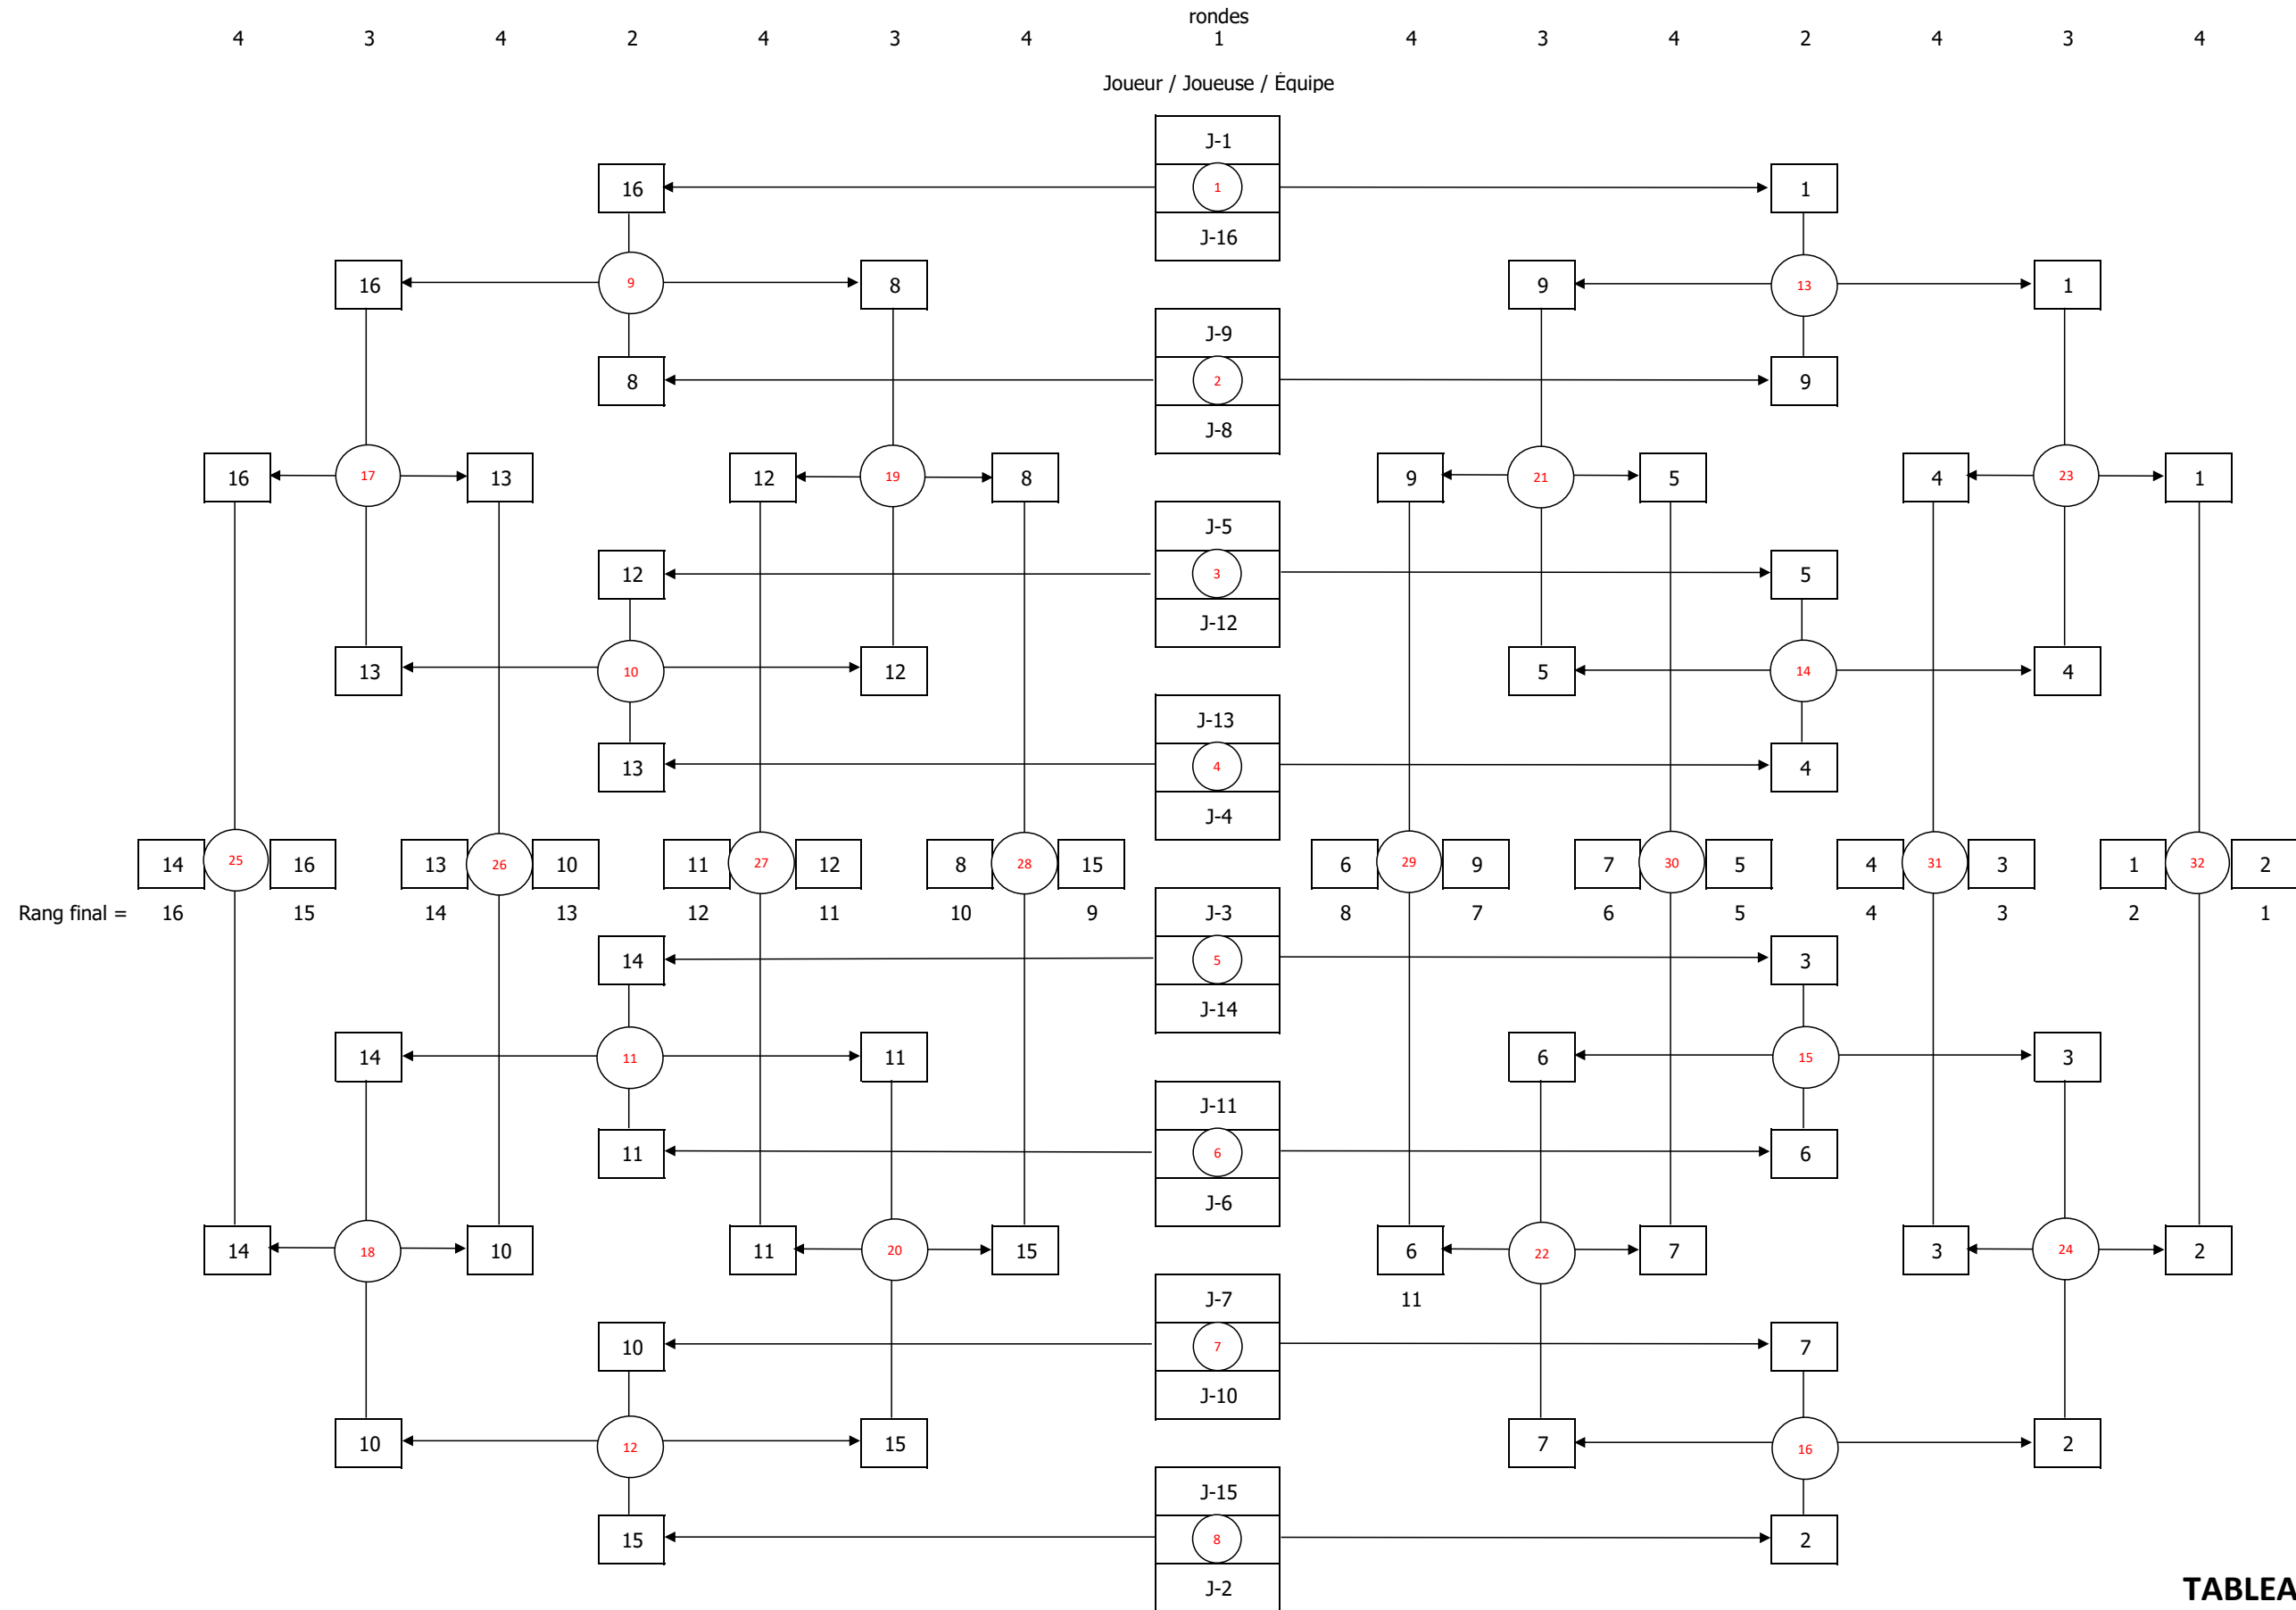

## TOURNOI JUVÉNILE - 20 NOVEMBRE 2022

**TOURNOI JUVÉNILÉ - 20 NOVEMBRE 2022**

**DOUBLE MASCULIN - 32 ÉQUIPES**

Tableau de 16 - 2 tableaux de 8

NOM	PRÉNOM	ÉCOLE	COTE	J-Temporaire	J-
<del>Escobar</del>	<del>Aleksi</del>	<del>ÉS la Voie</del>	<del>99</del>	<del>31</del>	<del></del>
<del>Zacarias</del>	<del>Emmanuel</del>	<del>ÉS la Voie</del>	<del>99</del>		
Jacob	Edrian Lloyd	ÉS la Voie	64	26	21
Siaotong	Joshua	ÉS la Voie	64		
Samar	Mark Joseph	ÉS la Voie	99	30	23
Yiv	Ratanak Simon	ÉS la Voie	99		
Bazinet	Liam	ÉS Père-Marquette	16	12	11
Poizat	Émile	ÉS Père-Marquette	32		
<del>Beaulé</del>	<del>Loïc</del>	<del>ÉS Père-Marquette</del>	<del>32</del>	<del>14</del>	<del></del>
<del>Reynaud-Soulière</del>	<del>Gabriel</del>	<del>ÉS Père-Marquette</del>	<del>16</del>		
Robitaille	Alexis	ÉS Père-Marquette	16	8	8
Robitaille	Sacha	ÉS Père-Marquette	16		
<del>Barua</del>	<del>Devraj</del>	<del>ÉS St-Henri</del>	<del>64</del>	<del>29</del>	<del></del>
<del>Cheng</del>	<del>Jinhao</del>	<del>ÉS St-Henri</del>	<del>64</del>		
Jayaraja Kumar	Steve Niachel	ÉS St-Henri	64	27	22
Gomez	Kyle	ÉS St-Henri	64		

**JUVÉNILE  
 DOUBLE MASCULIN**

**TABLEAU 1 À 16**

Rondes

3      2      3      1      3      2      3

Joueur / Joueuse / Équipe

**TABLEAU 17 À 24**