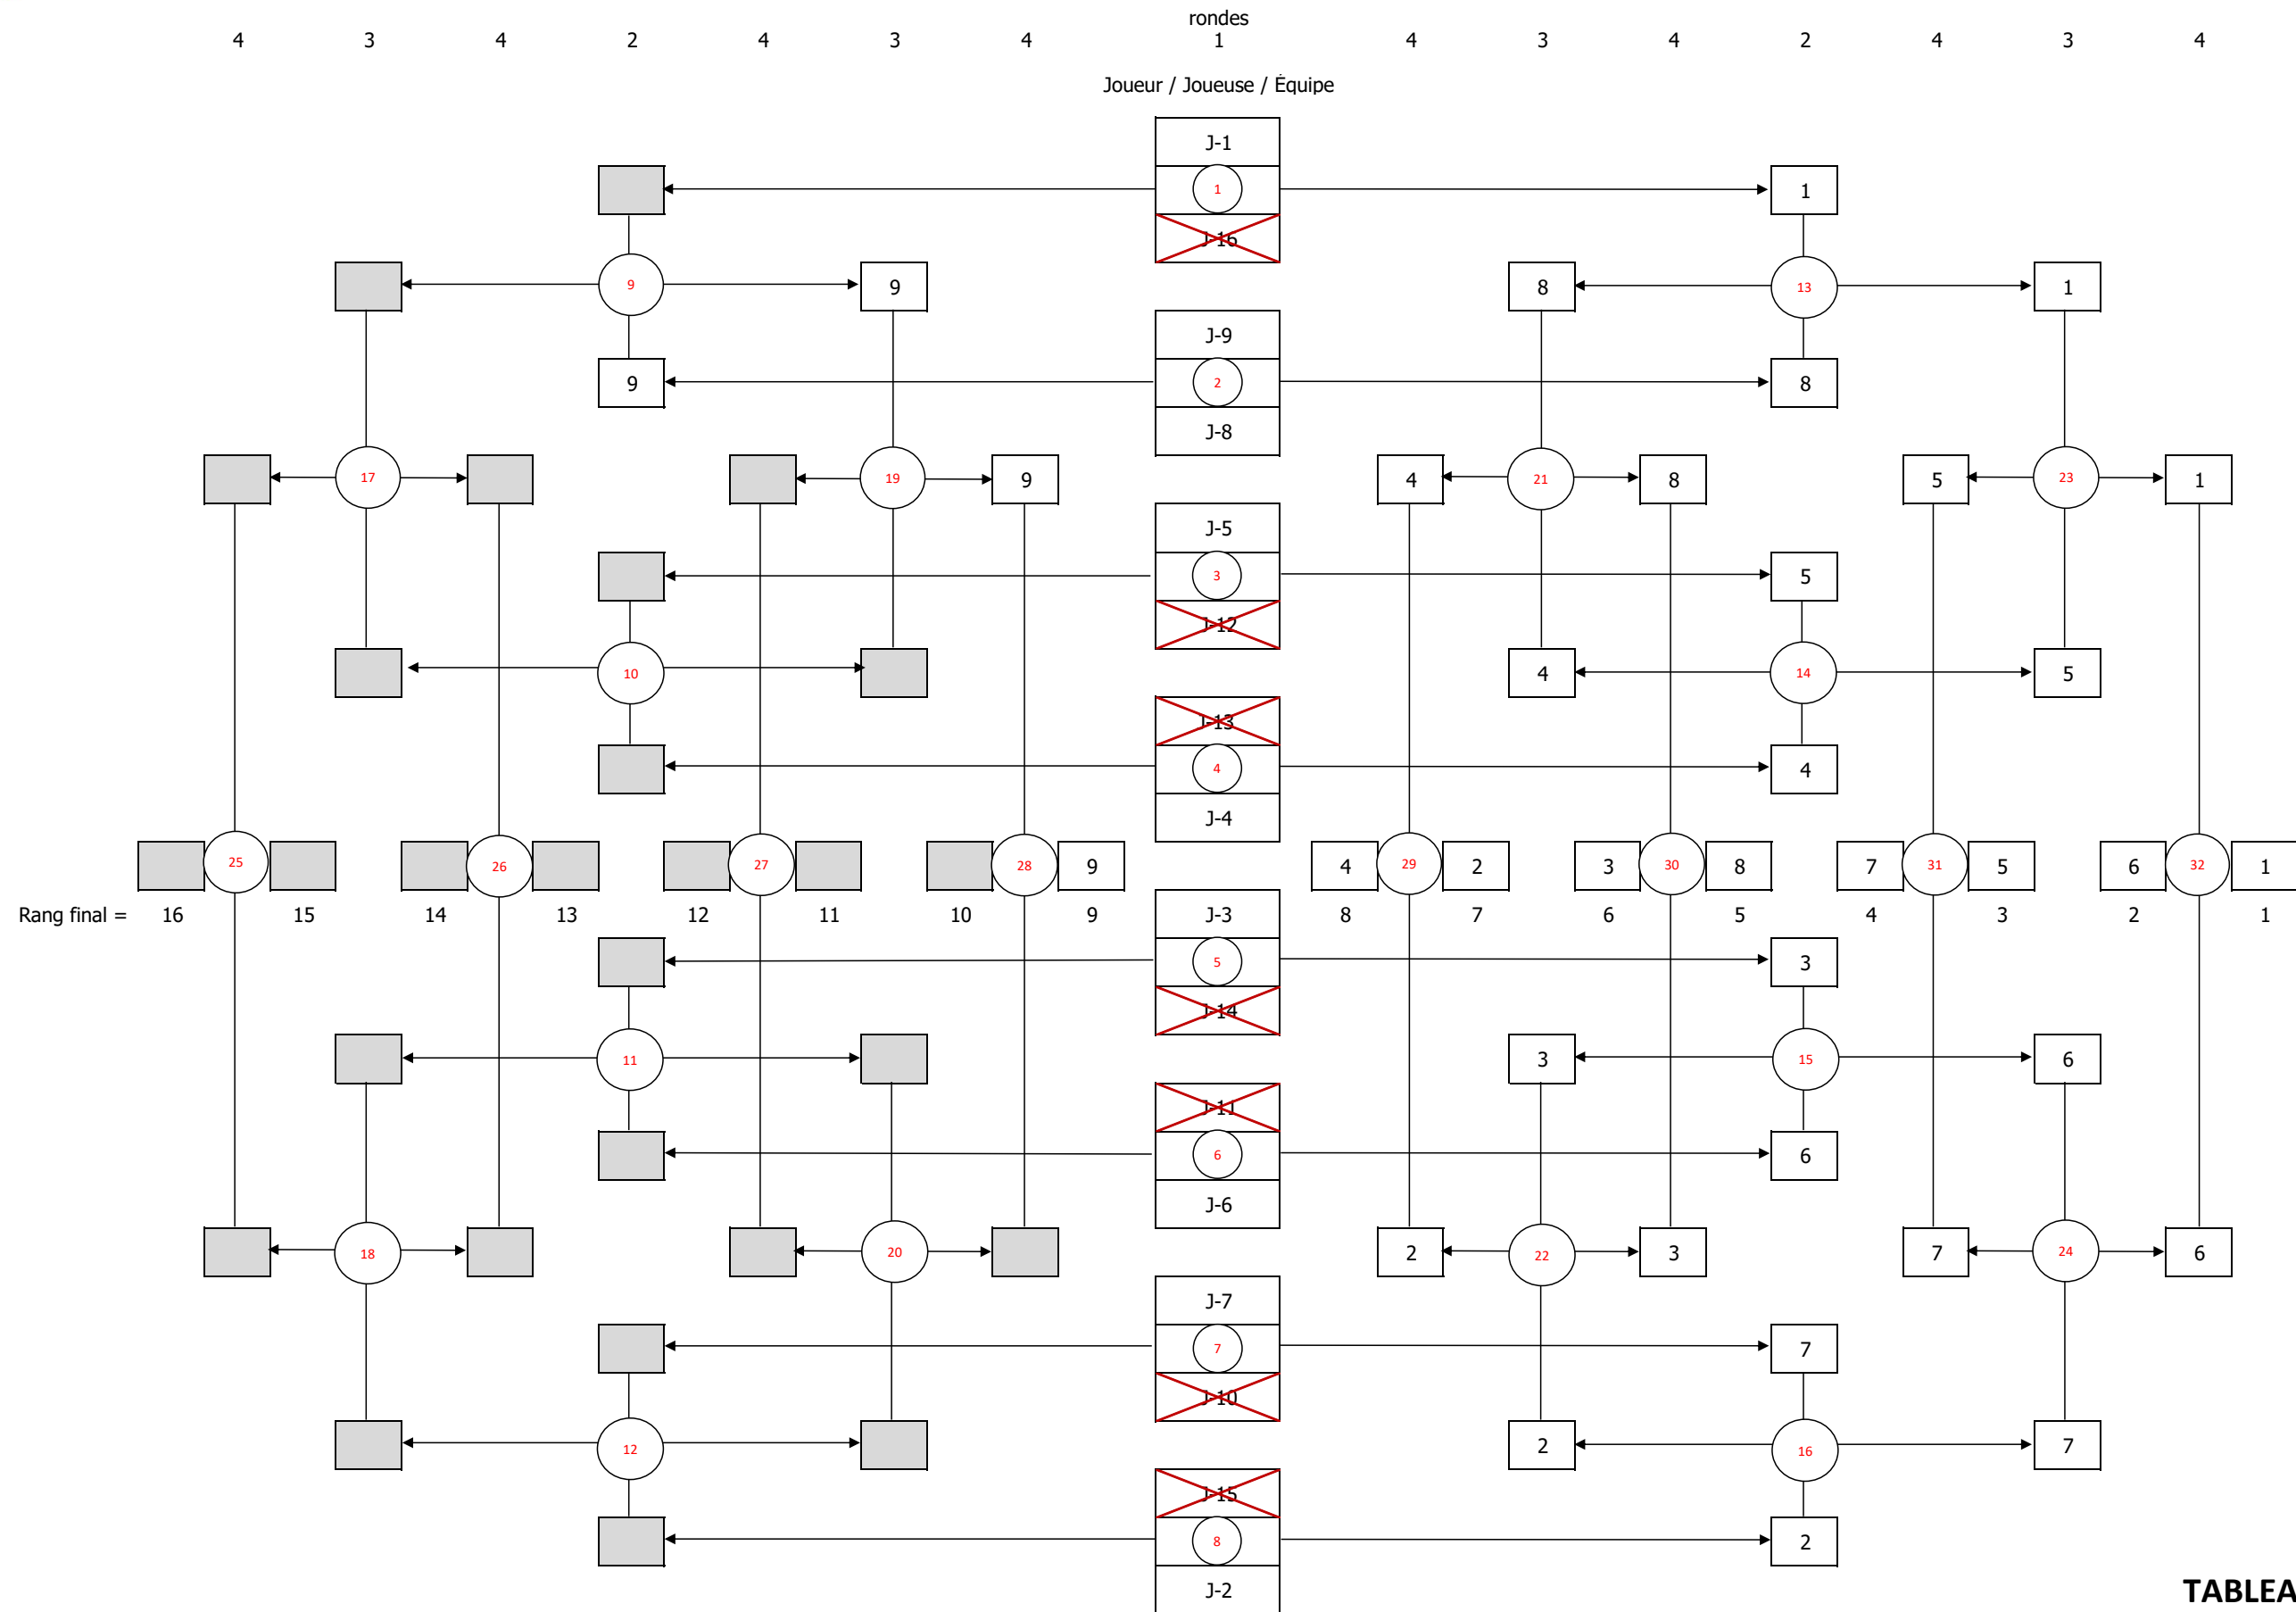

**JUVÉNILE
DOUBLE FÉMININ**

TABLEAU 1 À 16