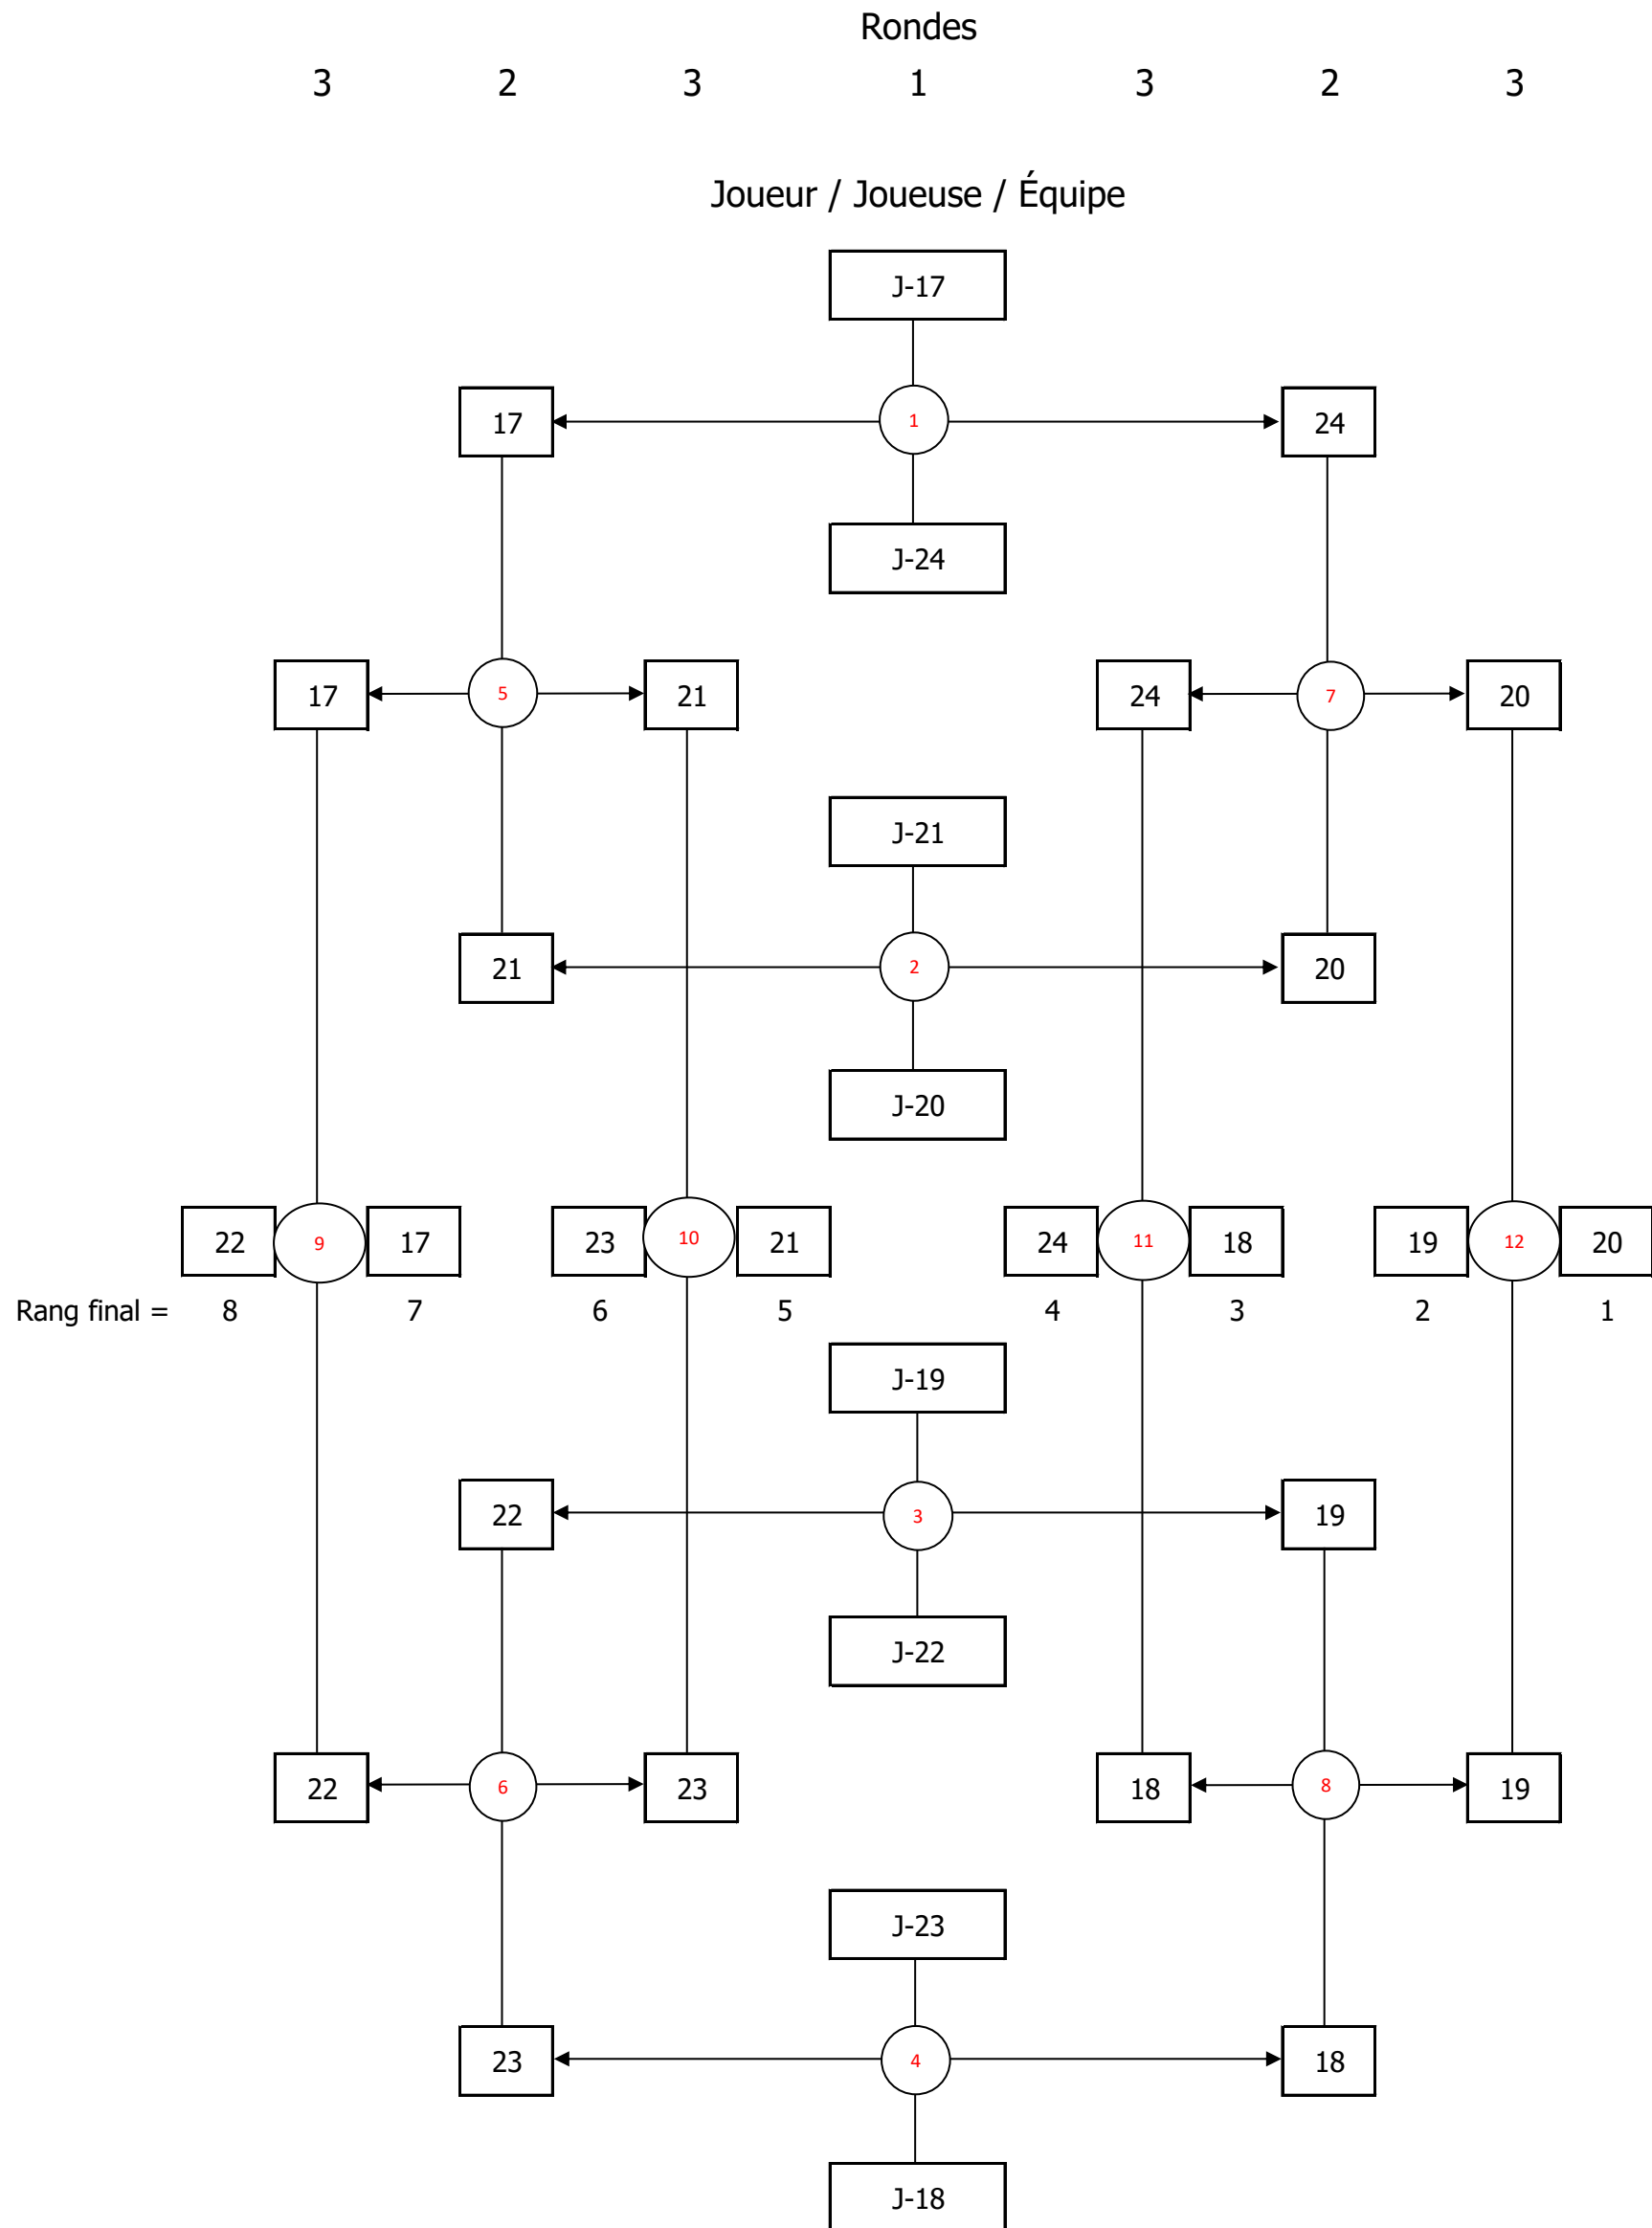

TABLEAU 17 À 24