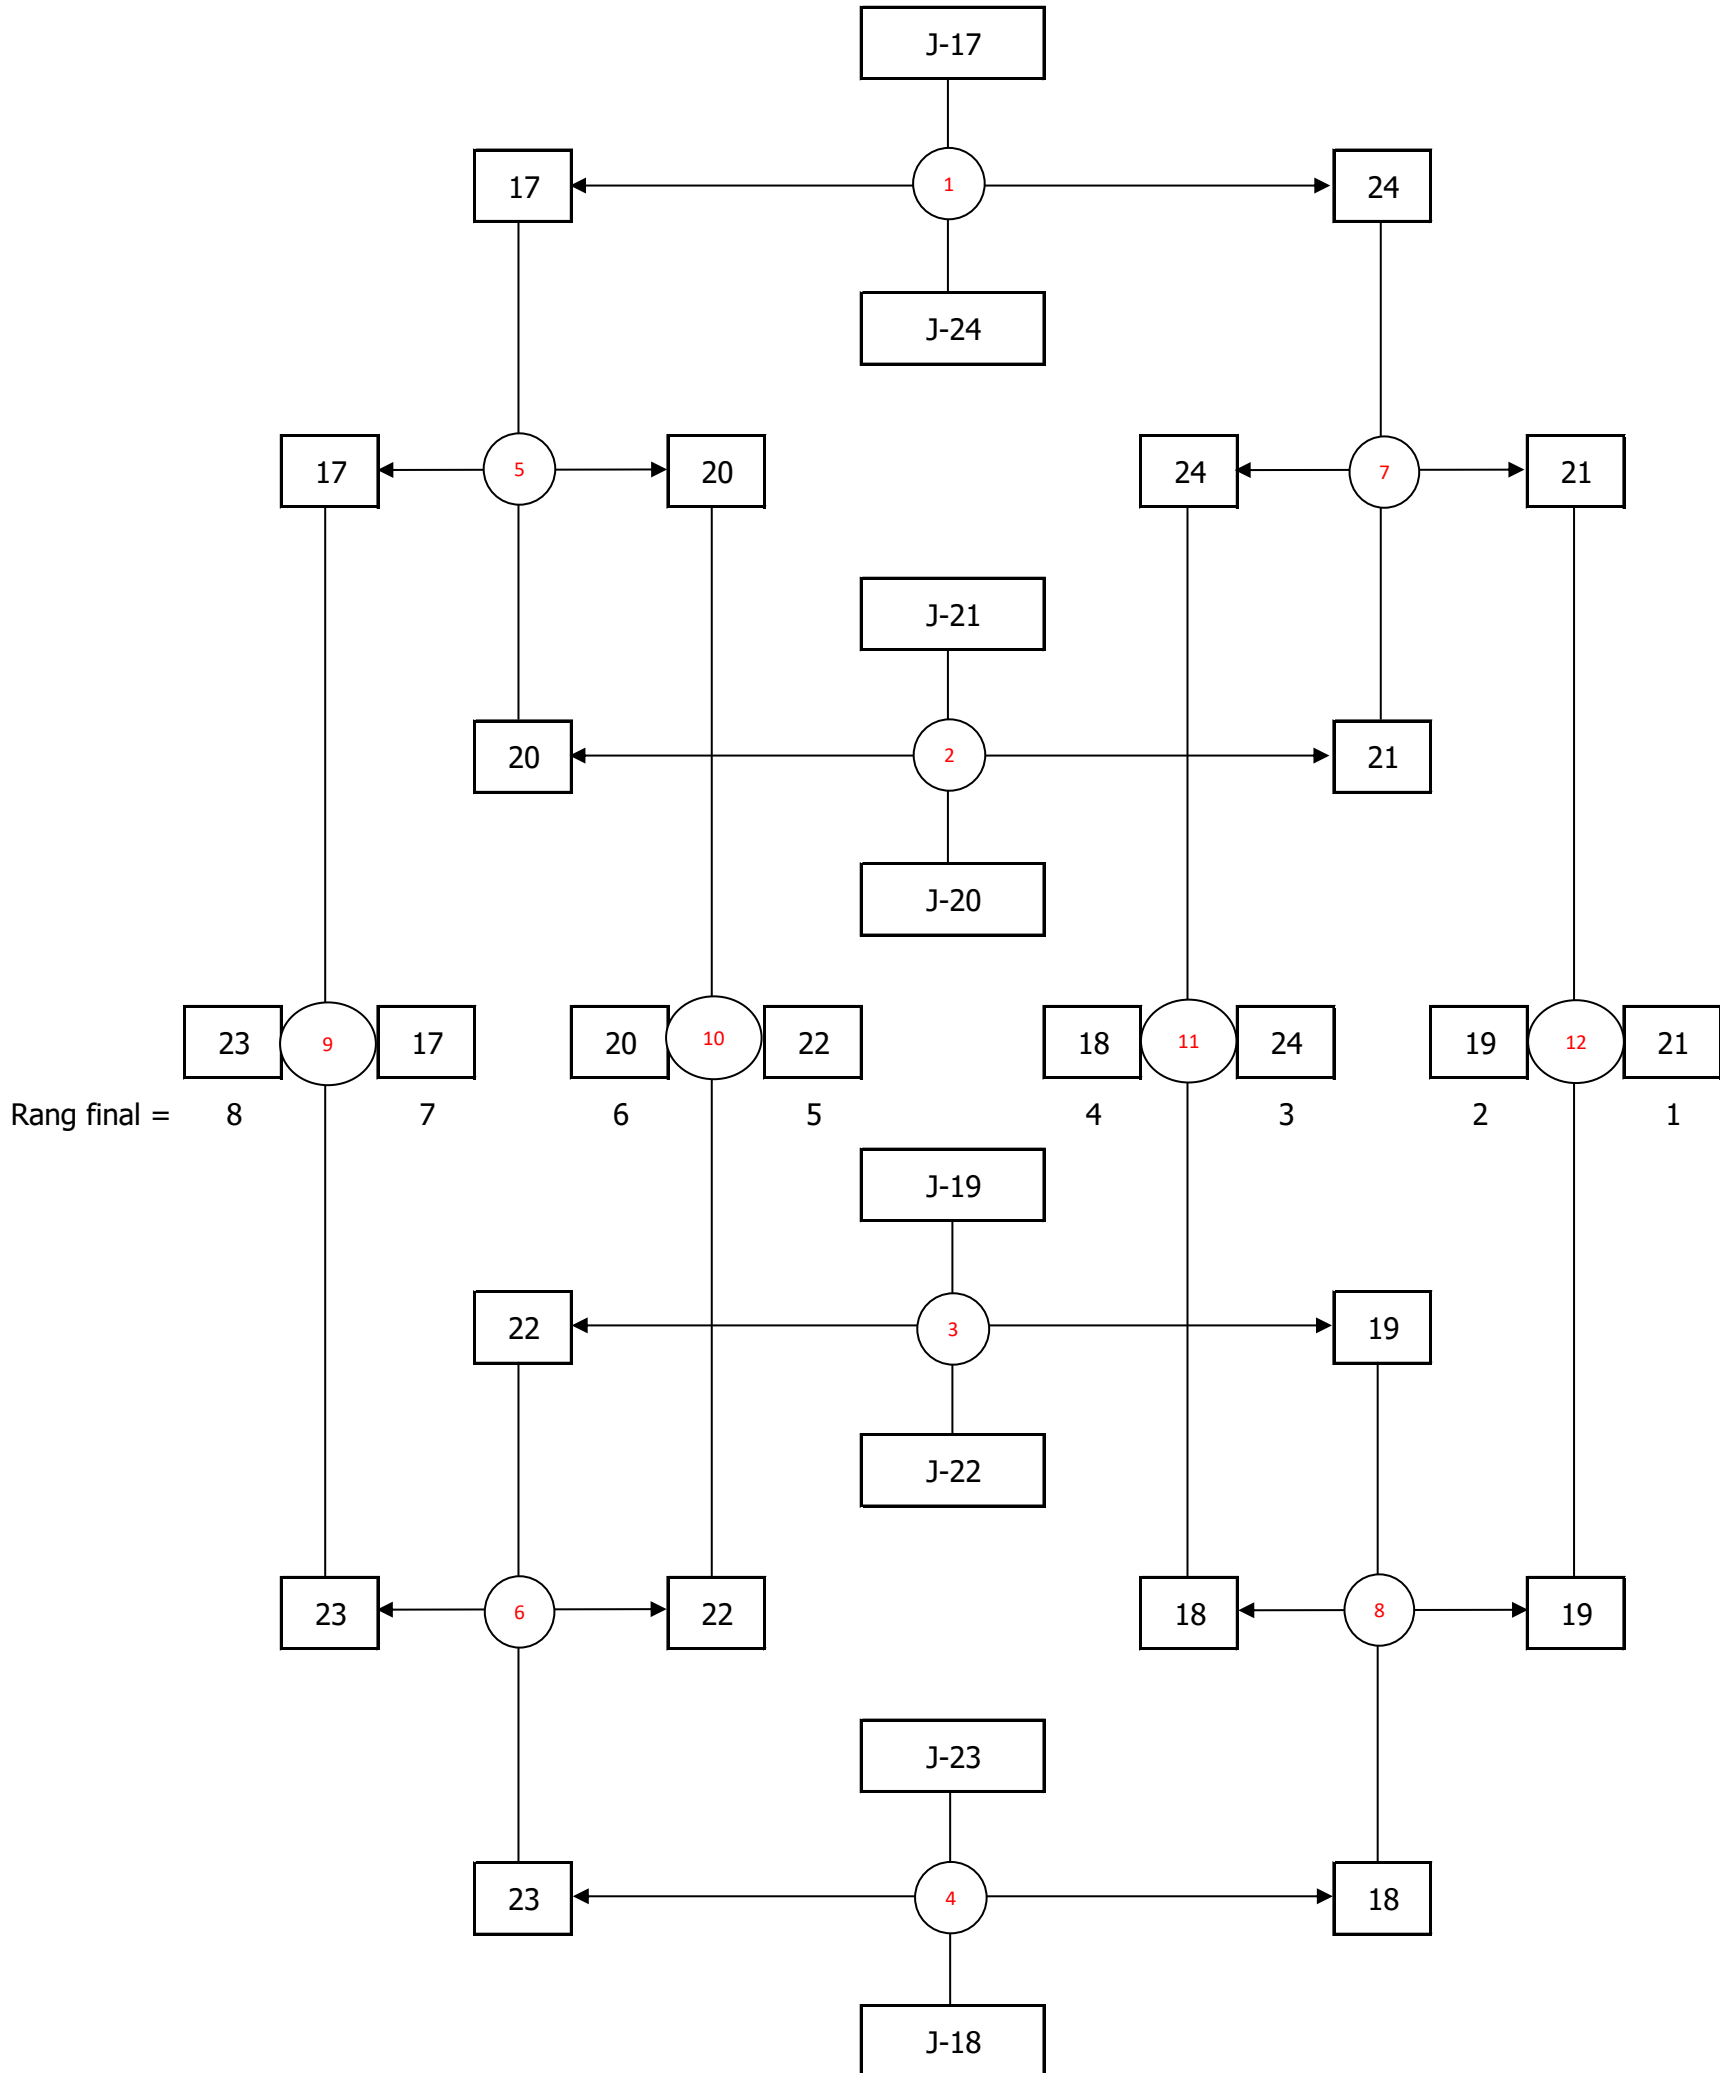

**TOURNOI JUVÉNILÉ - 20 NOVEMBRE 2022**

**DOUBLE MASCULIN - 32 ÉQUIPES**

Tableau de 16 - 2 tableaux de 8

NOM	PRÉNOM	ÉCOLE	COTE	J-Temporaire	J-
<del>Escobar</del>	<del>Aleksi</del>	<del>ÉS la Voie</del>	<del>99</del>	<del>31</del>	<del></del>
<del>Zacarias</del>	<del>Emmanuel</del>	<del>ÉS la Voie</del>	<del>99</del>		
Jacob	Edrian Lloyd	ÉS la Voie	64	26	21
Siaotong	Joshua	ÉS la Voie	64		
Samar	Mark Joseph	ÉS la Voie	99	30	23
Yiv	Ratanak Simon	ÉS la Voie	99		
Bazinet	Liam	ÉS Père-Marquette	16	12	11
Poizat	Émile	ÉS Père-Marquette	32		
<del>Beaulé</del>	<del>Loïc</del>	<del>ÉS Père-Marquette</del>	<del>32</del>	<del>14</del>	<del></del>
<del>Reynaud-Soulière</del>	<del>Gabriel</del>	<del>ÉS Père-Marquette</del>	<del>16</del>		
Robitaille	Alexis	ÉS Père-Marquette	16	8	8
Robitaille	Sacha	ÉS Père-Marquette	16		
<del>Barua</del>	<del>Devraj</del>	<del>ÉS St-Henri</del>	<del>64</del>	<del>29</del>	<del></del>
<del>Cheng</del>	<del>Jinhao</del>	<del>ÉS St-Henri</del>	<del>64</del>		
Jayaraja Kumar	Steve Niachel	ÉS St-Henri	64	27	22
Gomez	Kyle	ÉS St-Henri	64		

**JUVÉNILE  
 DOUBLE MASCULIN**

**TABLEAU 1 À 16**

Rondes

3      2      3      1      3      2      3

Joueur / Joueuse / Équipe

**TABLEAU 17 À 24**