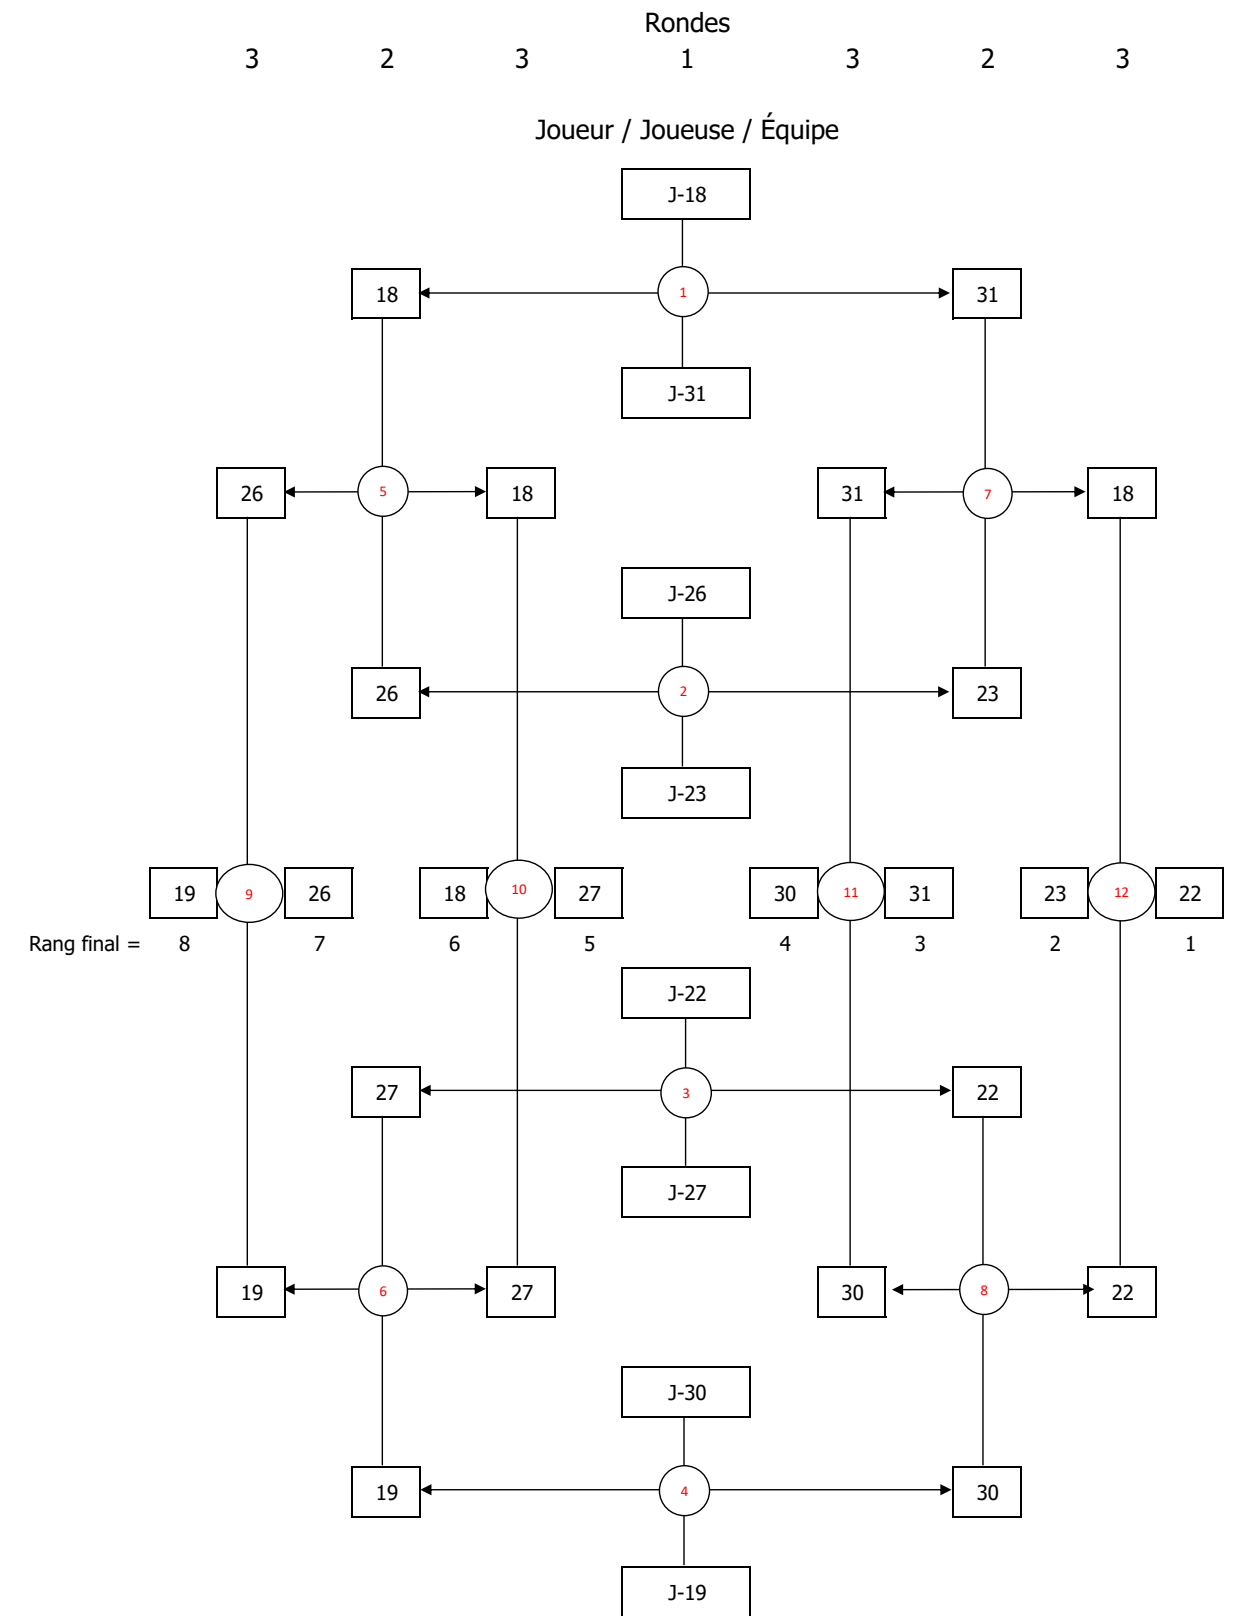

**TOURNOI JUVÉNILE - 20 NOVEMBRE 2022**

**SIMPLE MASCULIN - 55 JOUEURS**

Tableau de 16 (1 bye)- 2 tableaux de 8 - 2 tableaux de 8 - 2 poules de 4

NOM	PRÉNOM	ÉCOLE	COTE	J-Temporaire	J-
Jacob	Edrian Lloyd	ÉS la Voie	64	48	45
Samar	Mark Joseph	ÉS la Voie	99	63	55
Siaotong	Joshua	ÉS la Voie	64	52	48
Yiv	Ratanak Simon	ÉS la Voie	99	65	56
Zacarias	Emmanuel	ÉS la Voie	99	60	53
<del>Baziner</del>	<del>Liam</del>	<del>ÉS Père-Marquette</del>	<del>32</del>	<del>40</del>	<del>38</del>
<del>Gruda-Mediavilla</del>	<del>Arno</del>	<del>ÉS Père-Marquette</del>	<del>16</del>	<del>1</del>	<del></del>
Poizat	Émile	ÉS Père-Marquette	32	21	21
<del>Reynaud-Soulière</del>	<del>Gabriel</del>	<del>ÉS Père-Marquette</del>	<del>16</del>	<del>43</del>	<del></del>
Robitaille	Alexis	ÉS Père-Marquette	16	11	10
Robitaille	Sacha	ÉS Père-Marquette	16	12	11
Barua	Devraj	ÉS St-Henri	64	49	46
<del>Cheng</del>	<del>Jinhao</del>	<del>ÉS St-Henri</del>	<del>64</del>	<del>51</del>	<del></del>
Gomez	Kyle	ÉS St-Henri	64	53	49
Jayaraja Kumar	Steve Niachel	ÉS St-Henri	64	54	50
Sarmiento	Nyl Vilfred	ÉS St-Henri	99	62	54
<del>Yadegaritootshami</del>	<del>Syeddrako</del>	<del>ÉS St-Henri</del>	<del>64</del>	<del>64</del>	<del></del>

**JUVÉNILE  
 SIMPLE MASCULIN**

**TABLEAU 17 À 32 - Section 1/2**

**TABLEAU 17 À 32 - Section 2/2**

**TABLEAU 33 À 48 - Section 1/2**

**TABLEAU 33 À 48 - Section 2/2**

Poules (J-49 à J-56)

	J-	Victoires / défaites	1	2	3	4
1	55	V V V		15	15	15
2	50	D V D	8		15	5
3	51	D D D	1	5		6
4	52	D V V	11	15	15	