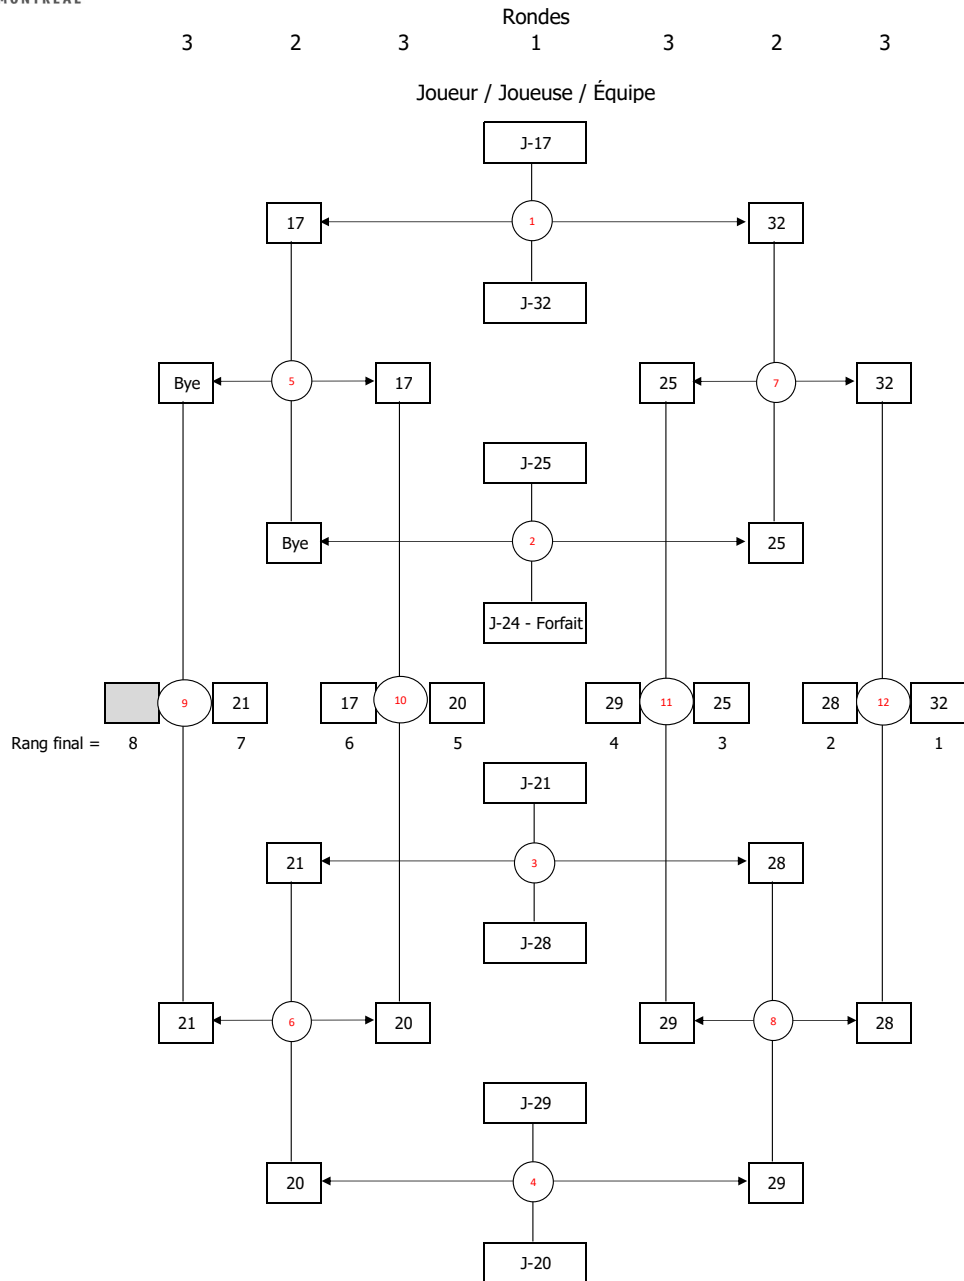

### BENJAMIN - DOUBLE MASCULIN

BENJAMIN - DOUBLE MASCULIN

POULE (ÉQUIPES 33 À 36)

	Nom	École	1	2	3	4
1	J-33	Coll. Mt-St-Louis 2	<del>X</del>	G - 15-9	P - 10-15	P - 13-15
2	J-34	Ac.Michèle-Provost	P - 9-15	<del>X</del>	P - 4-15	P - 1-15
3	J-35	Coll. Int. Marie-de-France	G - 15-10	G - 15-4	<del>X</del>	P - 10-15
4	J-36	Coll. Jean-Eudes 2	G - 15-13	G - 15-1	G - 15-10	<del>X</del>