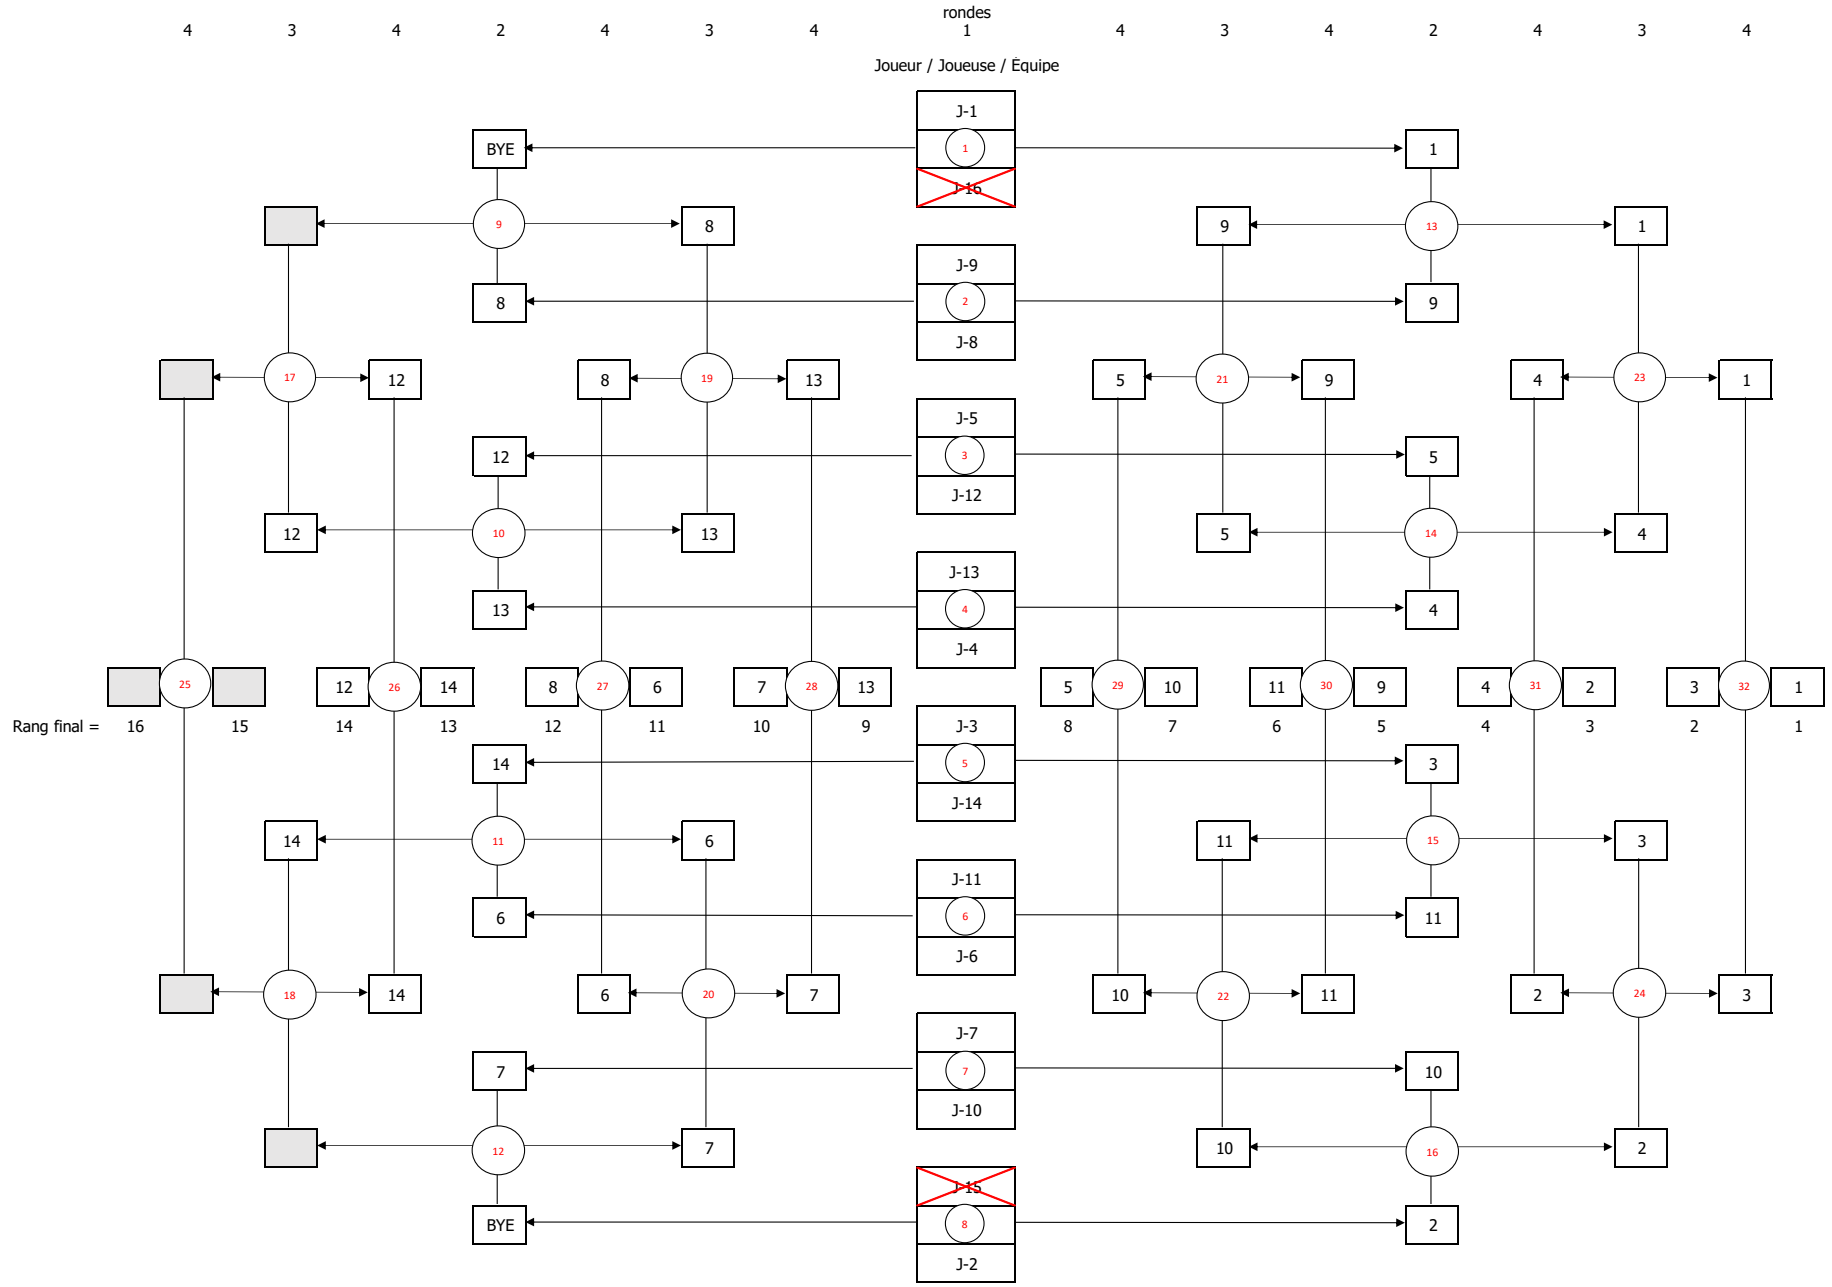

## BENJAMIN - DOUBLE FÉMININ

Nom	Prénom	École	J-
Gu	Xinyi	Coll. de Montréal	10
Zhang	Cynthia	Coll. de Montréal	
Baudin	Capucine	Coll. Int. Marie-de-France	19
Fung	Daphne	Coll. Int. Marie-de-France	
Ear	Amanda	Coll. Jean-Eudes	4
Wei	Xinge	Coll. Jean-Eudes	
Shen	Perline	Coll. Jean-Eudes	1
Tran	Tiffany	Coll. Jean-Eudes	
Bergeron	Claire	Coll. Jean-Eudes2	24
Houle	Mila	Coll. Jean-Eudes2	
Shi	Yifan	Coll. Jean-Eudes2	13
Wang	Mingdi	Coll. Jean-Eudes2	
Cazanave	Margot	Coll. Mont-St-Louis	17
Gouin	Gabrielle	Coll. Mont-St-Louis	
Nguyen	Hoang Anh Thu	Coll. Mont-St-Louis	11
Suy	Elena	Coll. Mont-St-Louis	
Agkpo	Hodaya Lise-Andree	Coll. Notre-Dame	7
Boisclair	Lily-Rose	Coll. Notre-Dame	
Bélanger Mitnyan	Hanaé	Coll. Regina Assumpta	14
Wang	Emily	Coll. Regina Assumpta	
Haivei	Délia	Coll. Regina Assumpta	2
Mellouki	Alycia	Coll. Regina Assumpta	
Ould Brahim	Léticia	Coll. Regina Assumpta	23
Cheung	Nichole	Coll. Regina Assumpta	
Joo	Ahjin	ÉS Internationale de Mtl	20
Xu	Cecilia	ÉS Internationale de Mtl	
Qi	Diane	ÉS Internationale de Mtl	9
Wang	Melissa	ÉS Internationale de Mtl	
Wen	Elaine	ÉS Internationale de Mtl	3
Xu	Nancy	ÉS Internationale de Mtl	
Boulangier Labarre	Rose	ÉS Face	18
Pulitani	Olivia	ÉS Face	
Gagnon	Eva	ÉS Face	5
Lajoie	Kayla Mayumi	ÉS Face	
Baniqued	Madison Chloe	ÉS Georges-Vanier	12
Karroumy	Yasmine	ÉS Georges-Vanier	
Kone	Safiatou	ÉS Georges-Vanier	22
Malik	Emaan	ÉS Georges-Vanier	
De Dios	Athena Dane	ÉS La Voie	6
Ortiz	Sygrid	ÉS La Voie	
Dollente	Danica Shaine	ÉS La Voie	8
Mahmood	Rafia Kainat	ÉS La Voie	
Navaratnam	Sagastiya	ÉS La Voie	21
Sivarajahthurai	Kassini	ÉS La Voie	

### BENJAMIN - DOUBLE FÉMININ