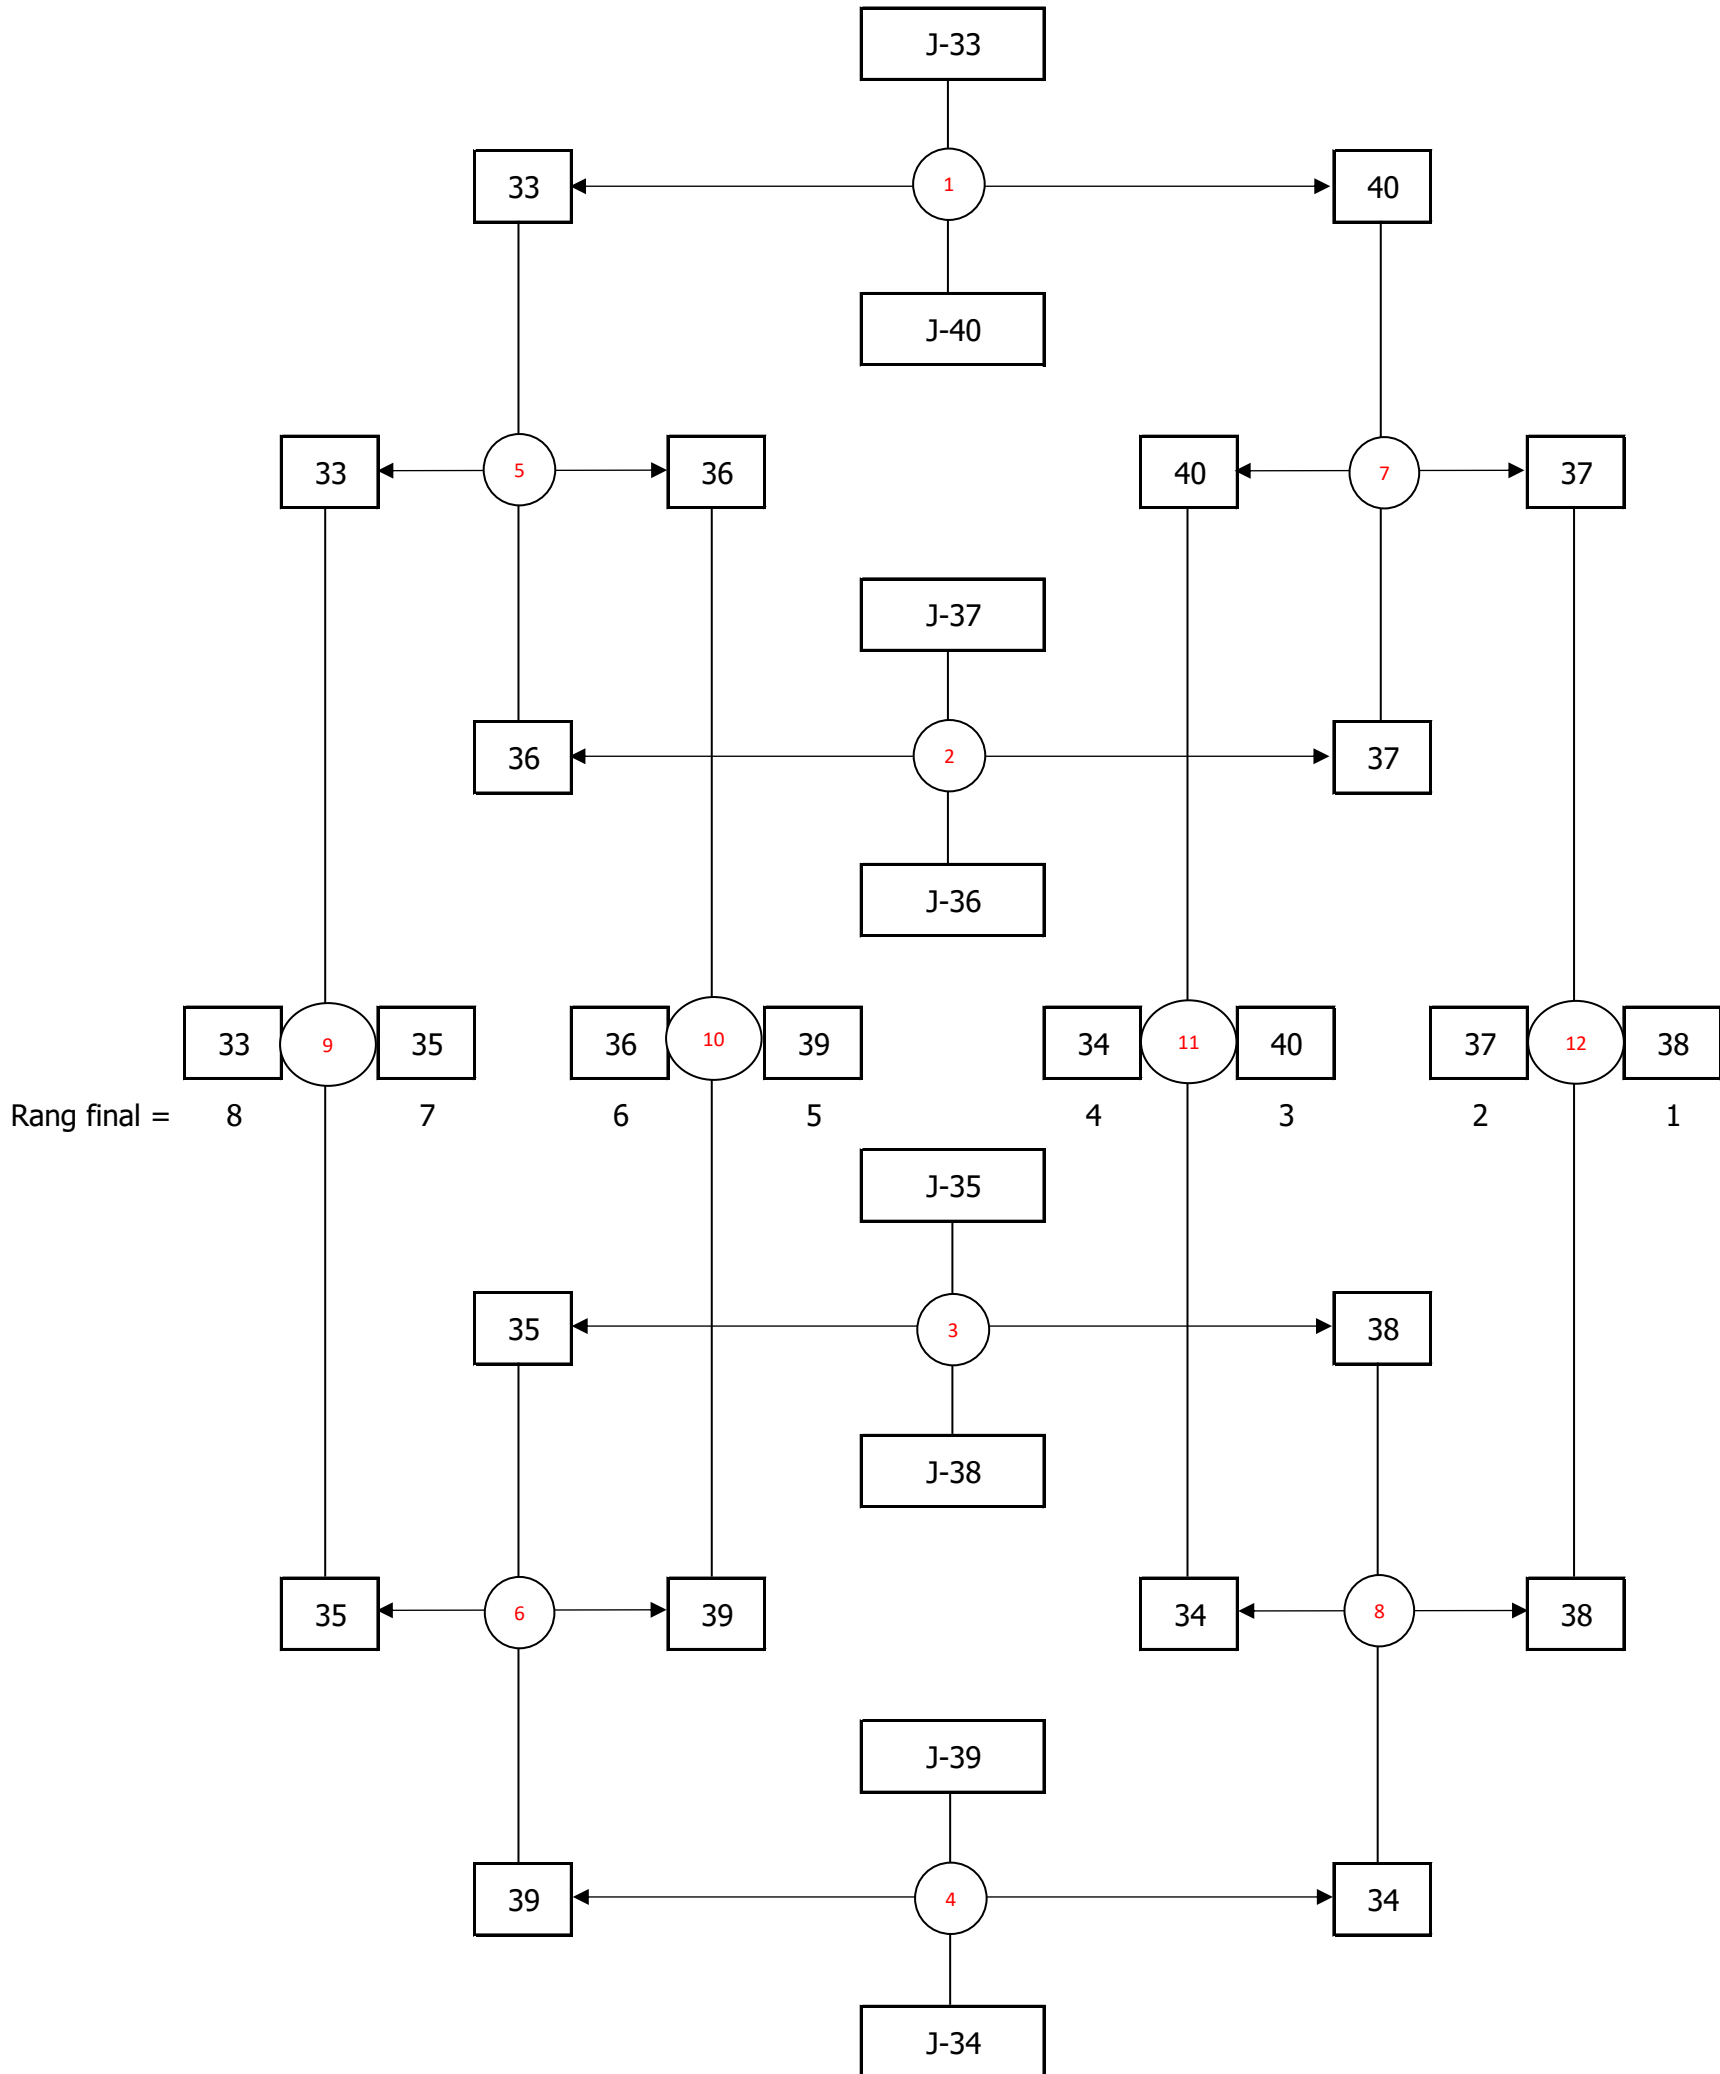

### BENJAMIN - SIMPLE FÉMININ

BENJAMIN - SIMPLE FÉMININ

Rondes

3      2      3      1      3      2      3

Joueur / Joueuse / Équipe

BENJAMIN - SIMPLE FÉMININ

POULE (ÉQUIPES 41 À 45)

	Nom	École	1	2	3	4	5
1	J-45 - Daphné Fung	Coll. Int. Marie-de-France	<del>X</del>	G - 21-10	G - 21-9	G - 21-6	G - 21-6
2	J-44 - Gabrielle Gouin	Coll. Mt-St-Louis	P - 10-21	<del>X</del>	P - 19-21	G - 21-15	G - 21-13
3	J-43 - Claire Bergeron	Coll. Jean-Eudes 2	P - 9-21	G - 21-19	<del>X</del>	G - 21-15	G - 21-11
4	J-42 - Léticia Ould Brahim	Coll. Regina Assumpta	P - 6-21	P - 15-21	P - 15-21	<del>X</del>	G - 21-14
5	J-41 - Rafia Kainat Mahmood	ÉS La Voie	P - 6-21	P - 13-21	P - 11-21	P - 14-21	<del>X</del>