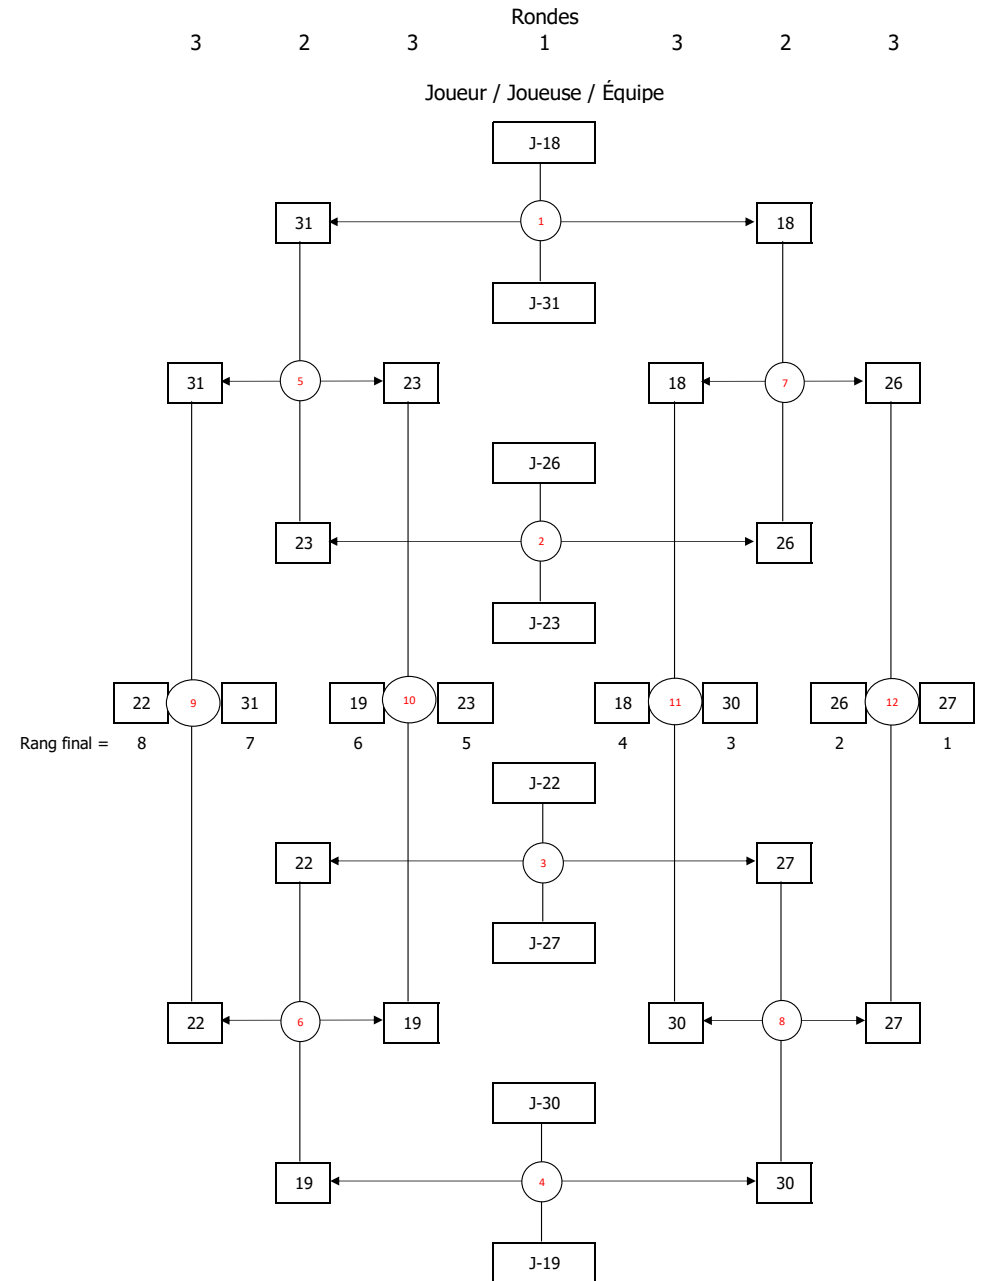

### BENJAMIN - DOUBLE MASCULIN

BENJAMIN - DOUBLE MASCULIN

POULE (ÉQUIPES 33 À 36)

	Nom	École	1	2	3	4
1	J-33	Coll. Mt-St-Louis 2	<del>X</del>	G - 15-9	P - 10-15	P - 13-15
2	J-34	Ac.Michèle-Provost	P - 9-15	<del>X</del>	P - 4-15	P - 1-15
3	J-35	Coll. Int. Marie-de-France	G - 15-10	G - 15-4	<del>X</del>	P - 10-15
4	J-36	Coll. Jean-Eudes 2	G - 15-13	G - 15-1	G - 15-10	<del>X</del>