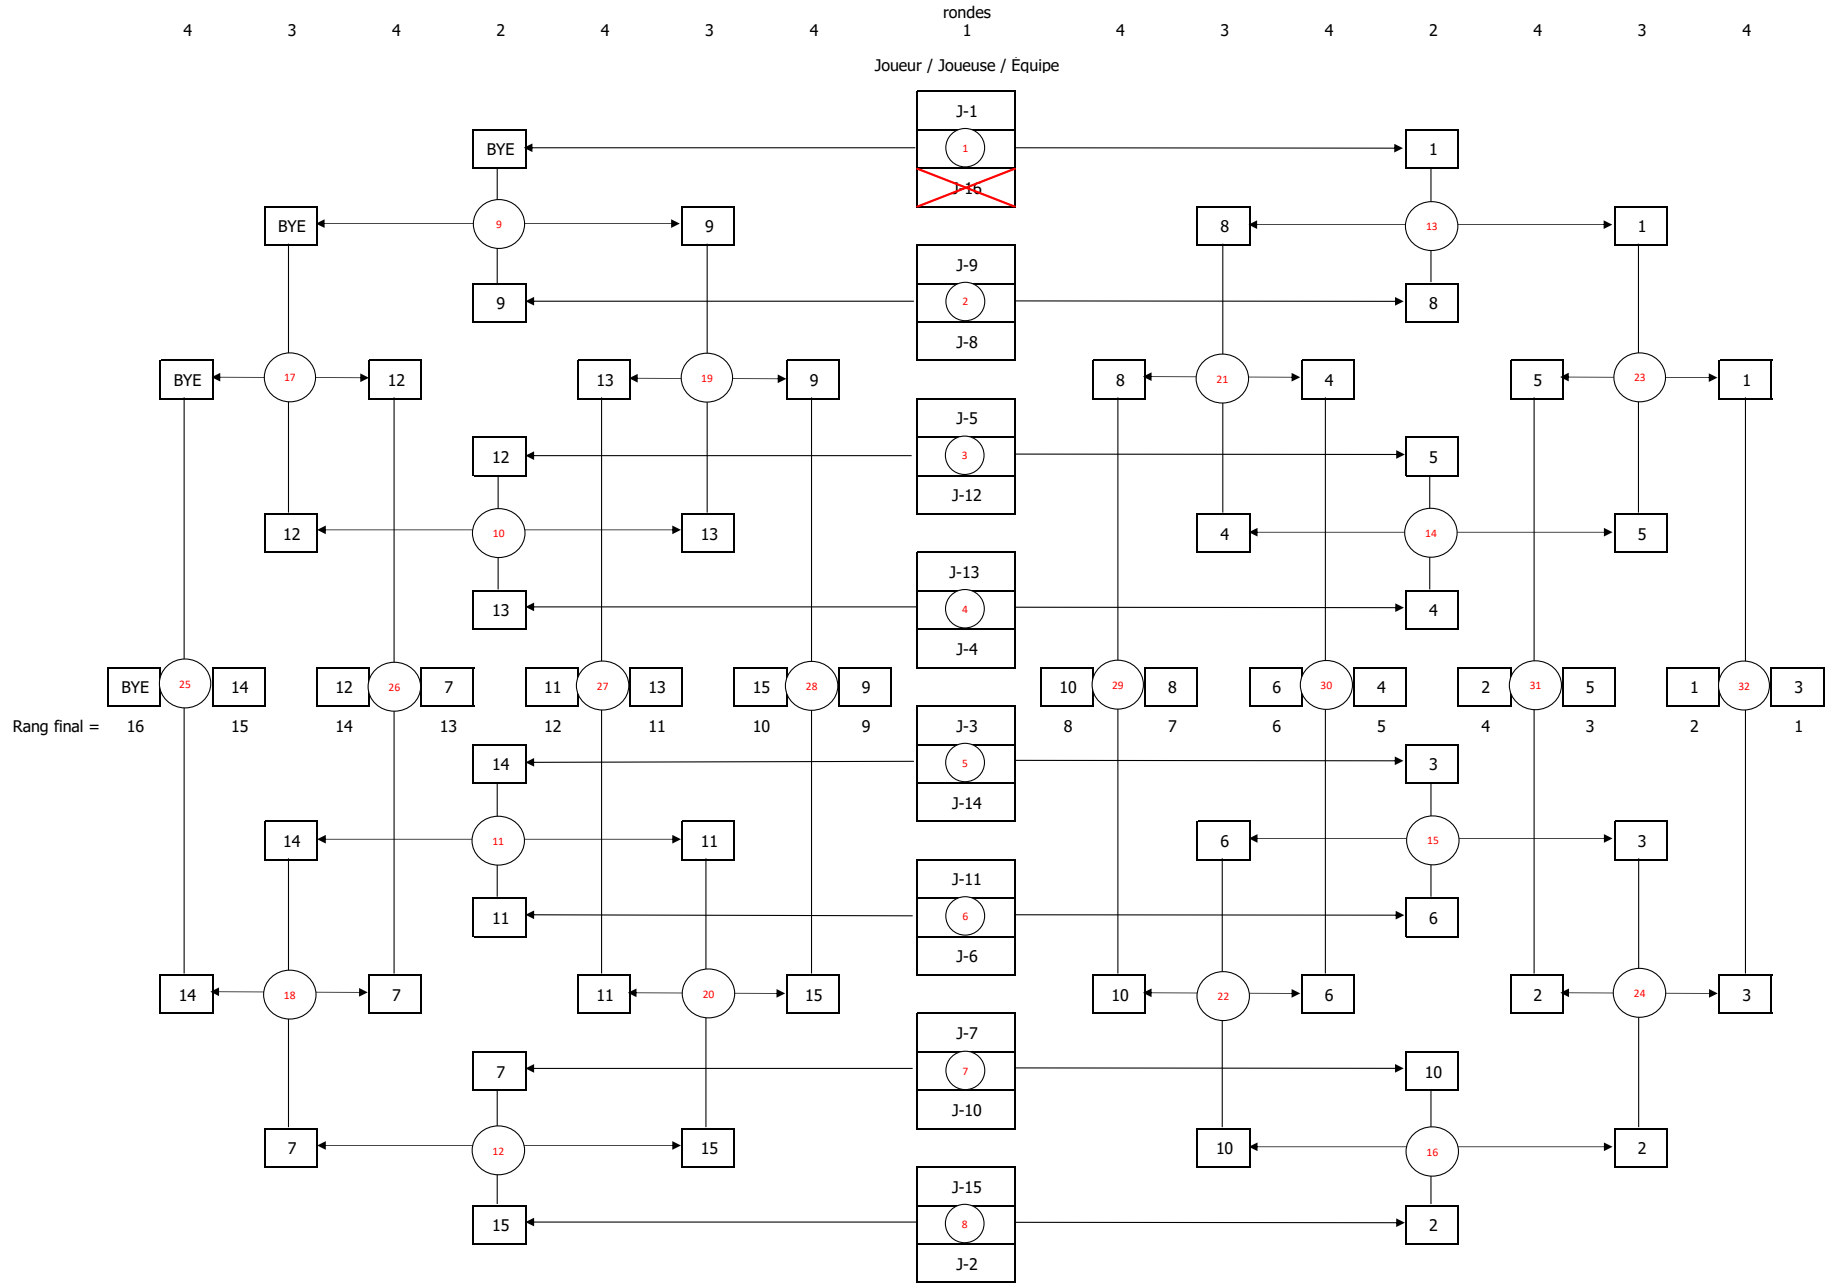

CADET - SIMPLE FÉMININ