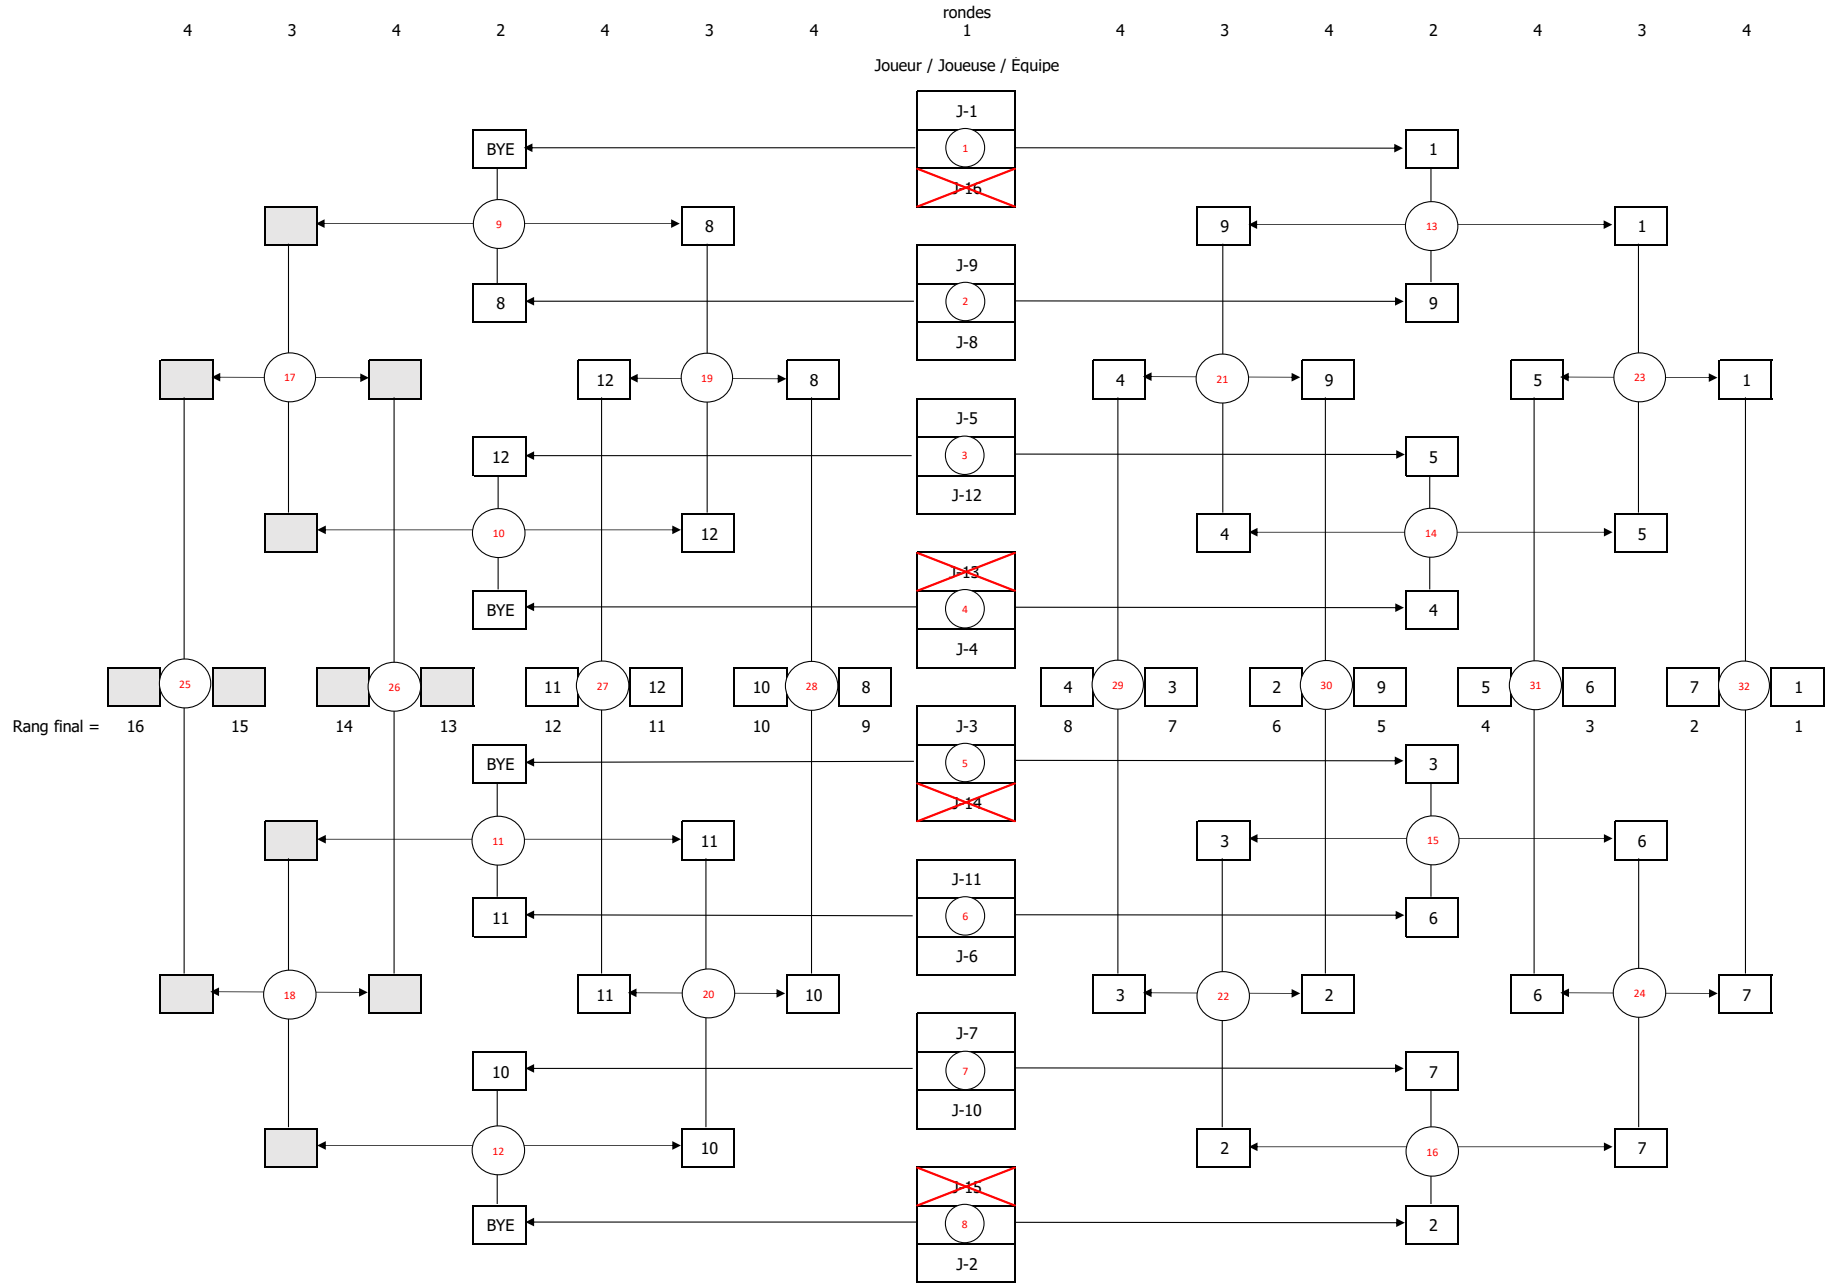

CADET - DOUBLE FÉMININ