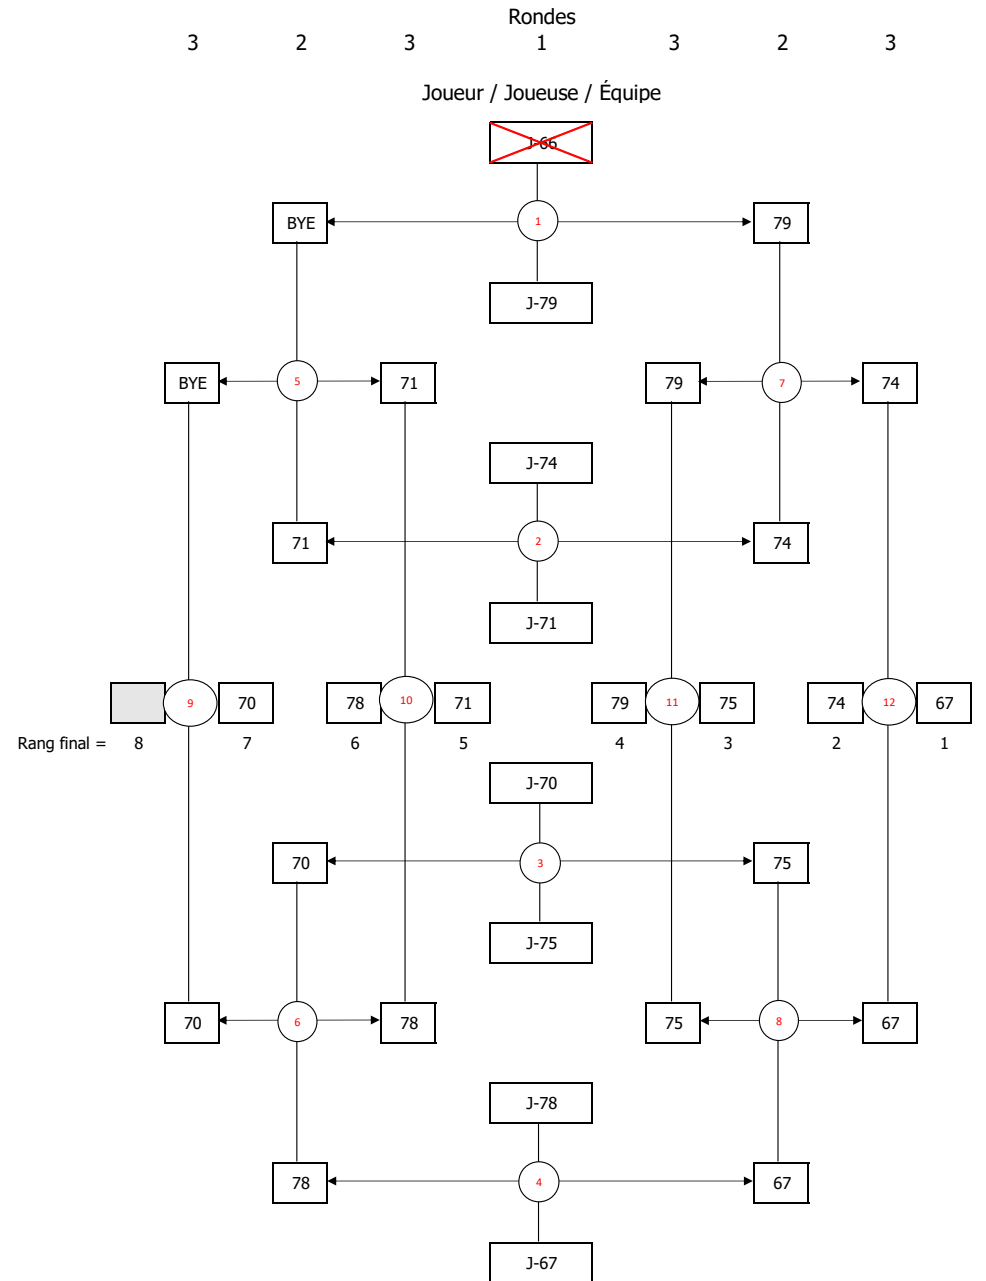

CADET - SIMPLE MASCULIN