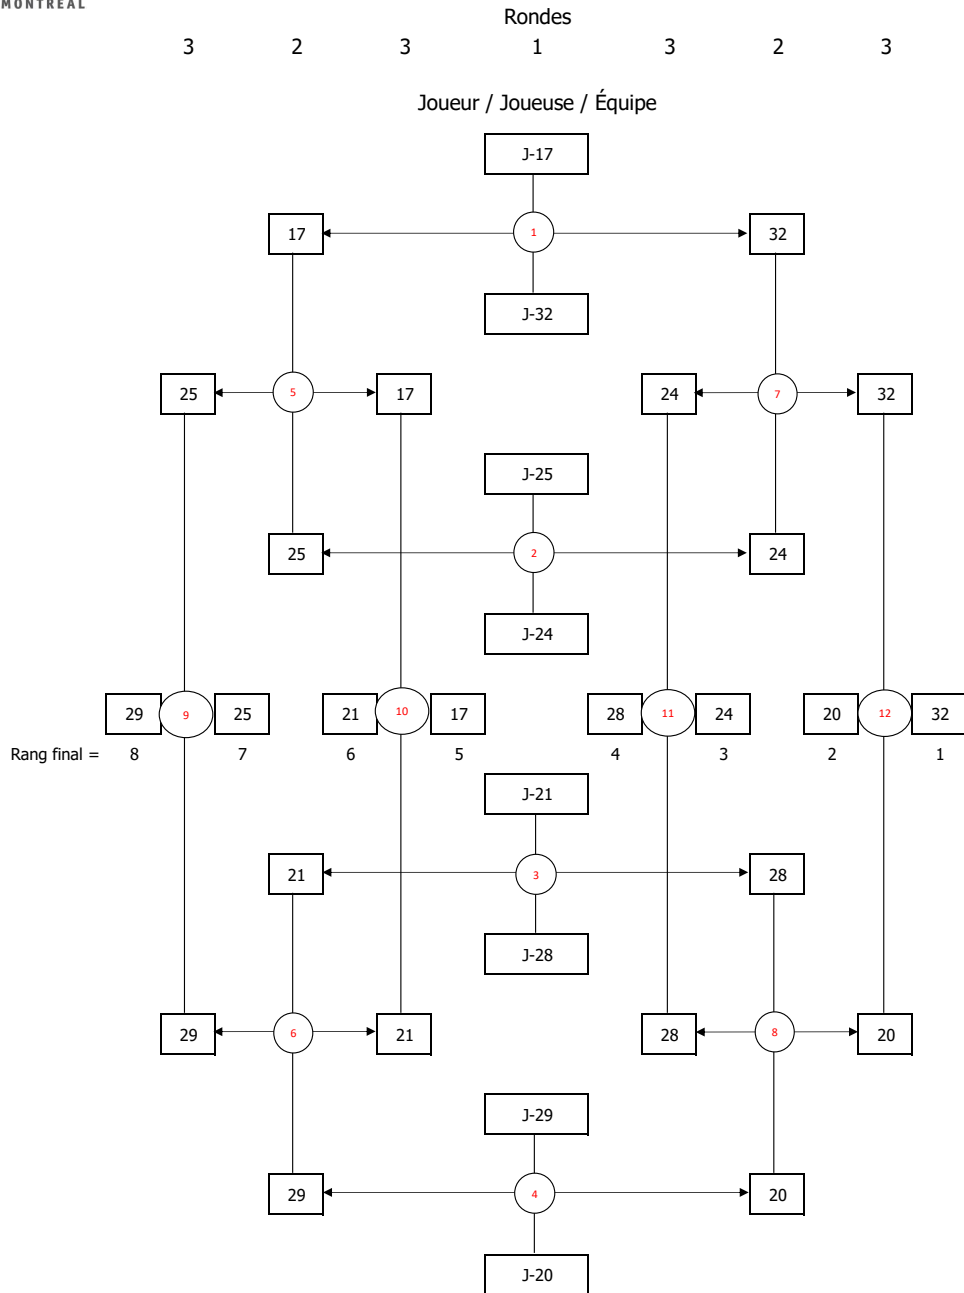

CADET - SIMPLE FÉMININ