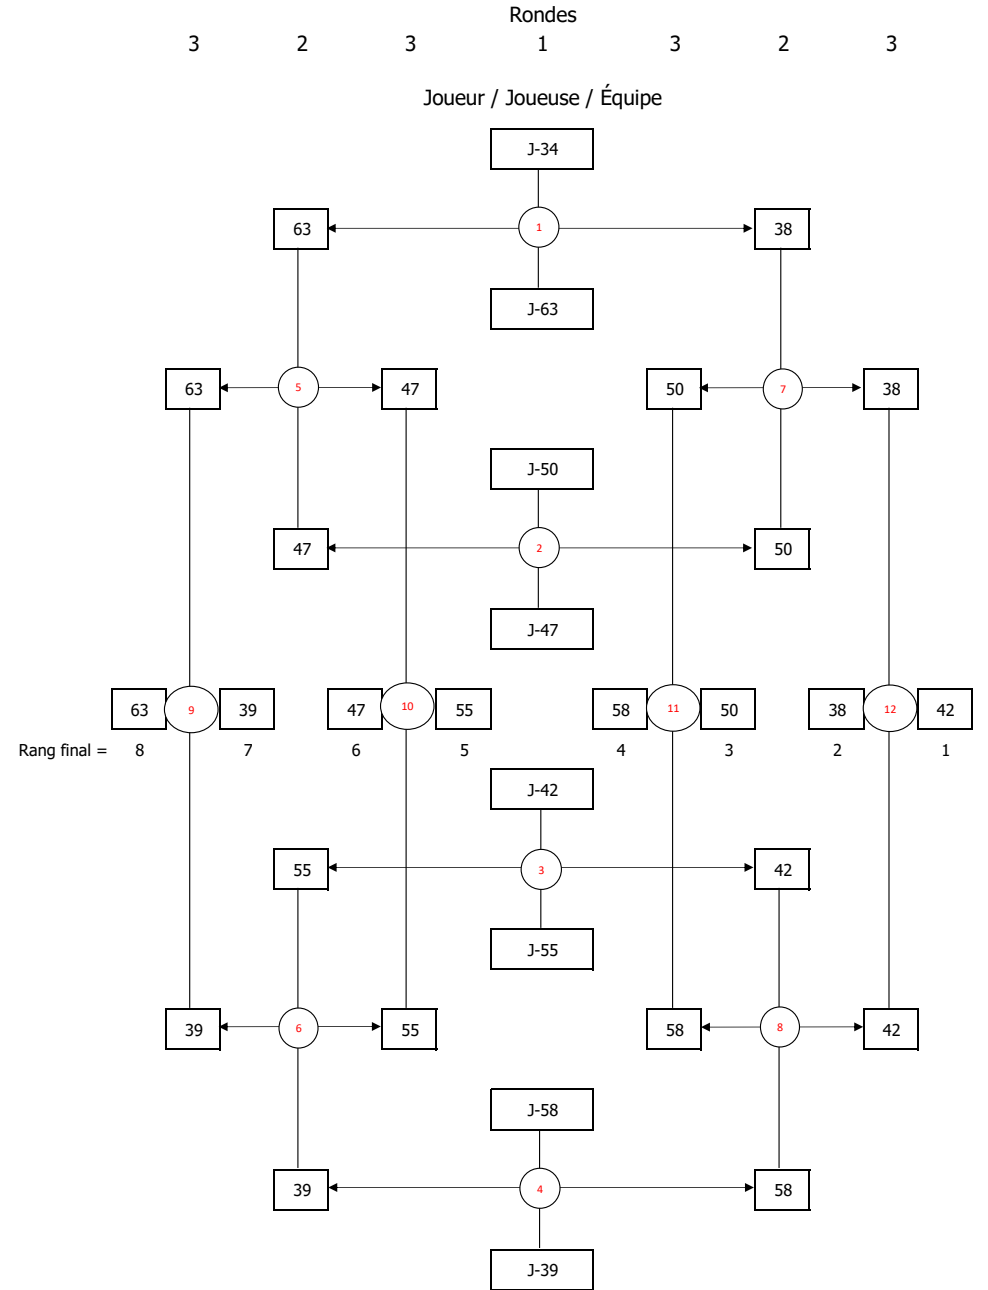

CADET - SIMPLE MASCULIN