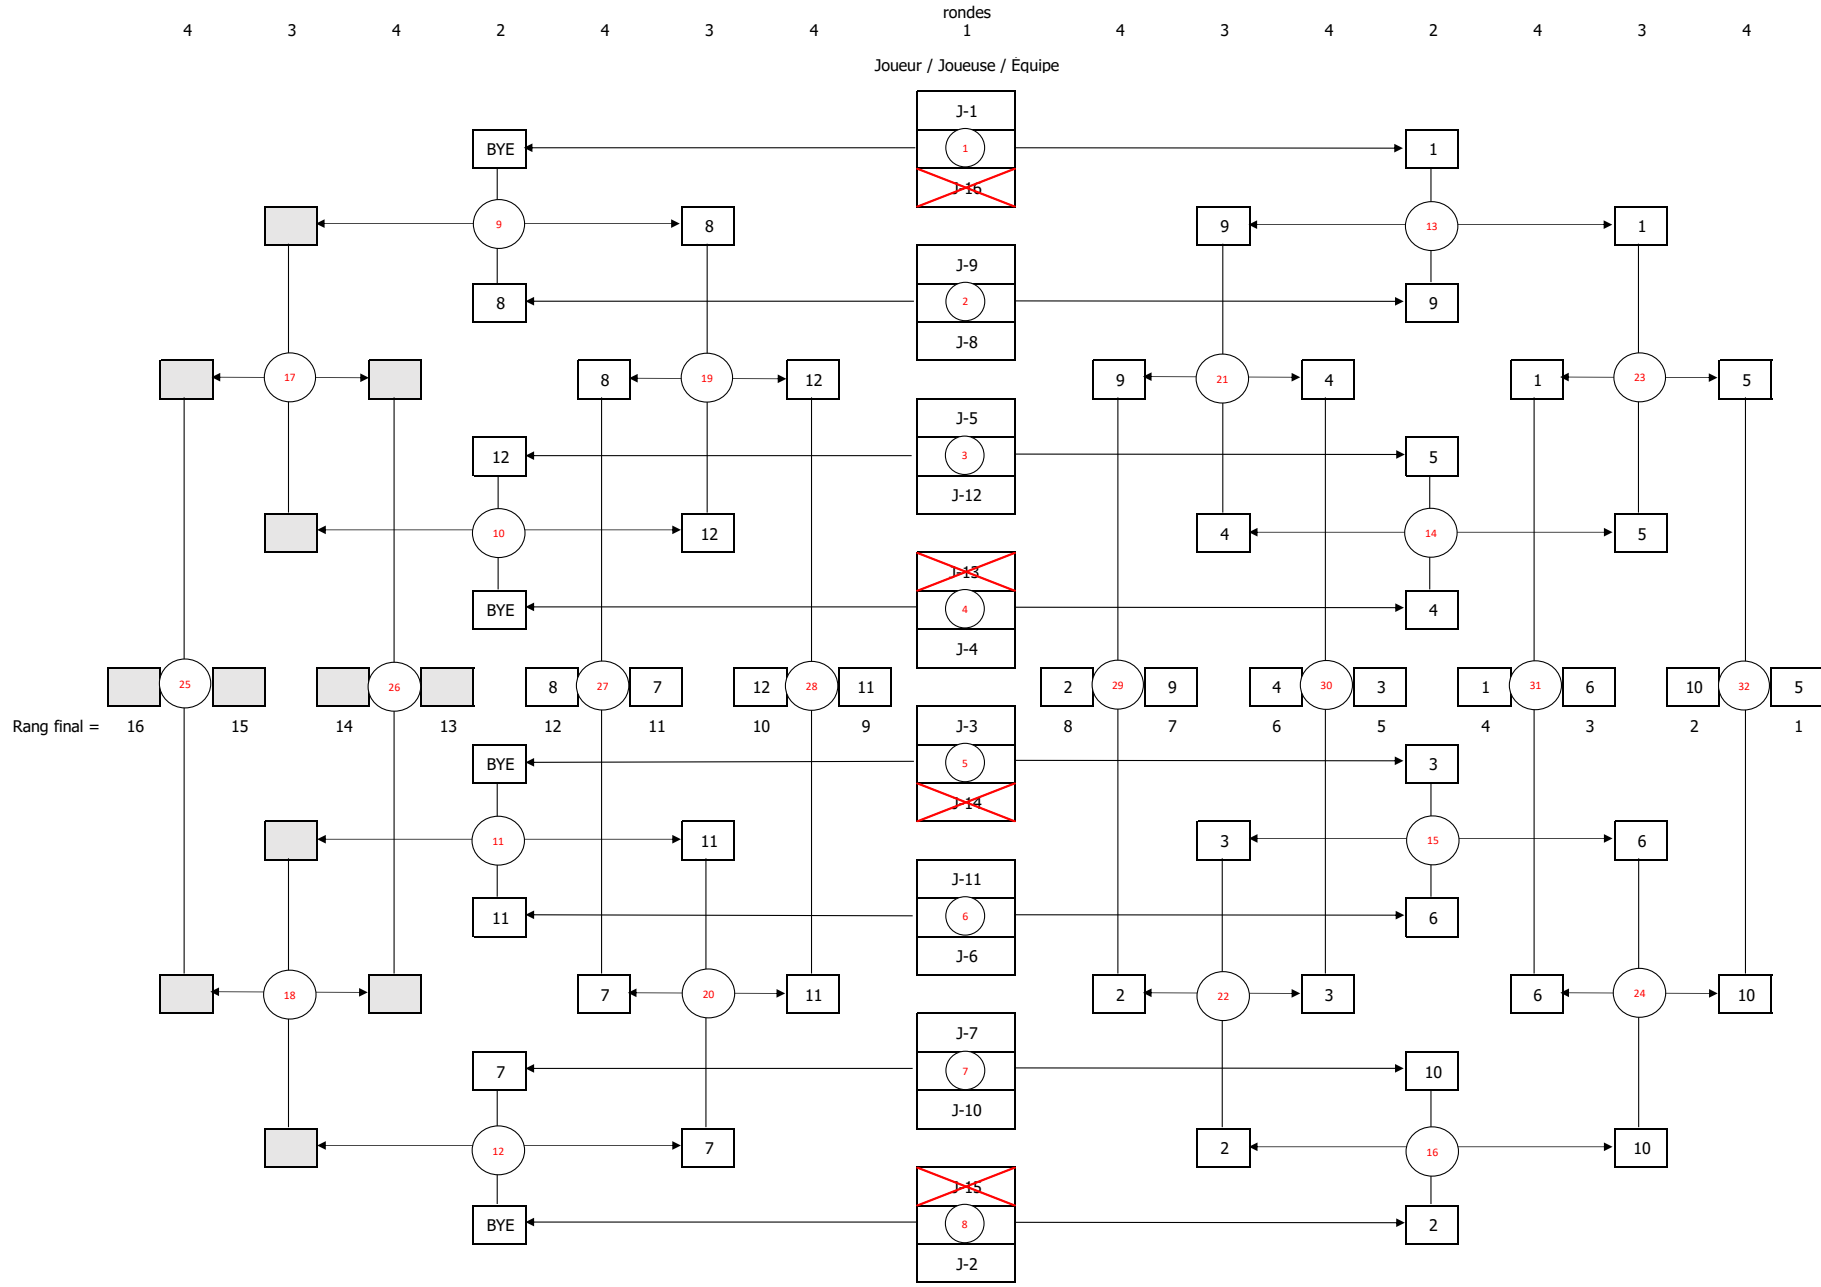

CADET - SIMPLE MASCULIN