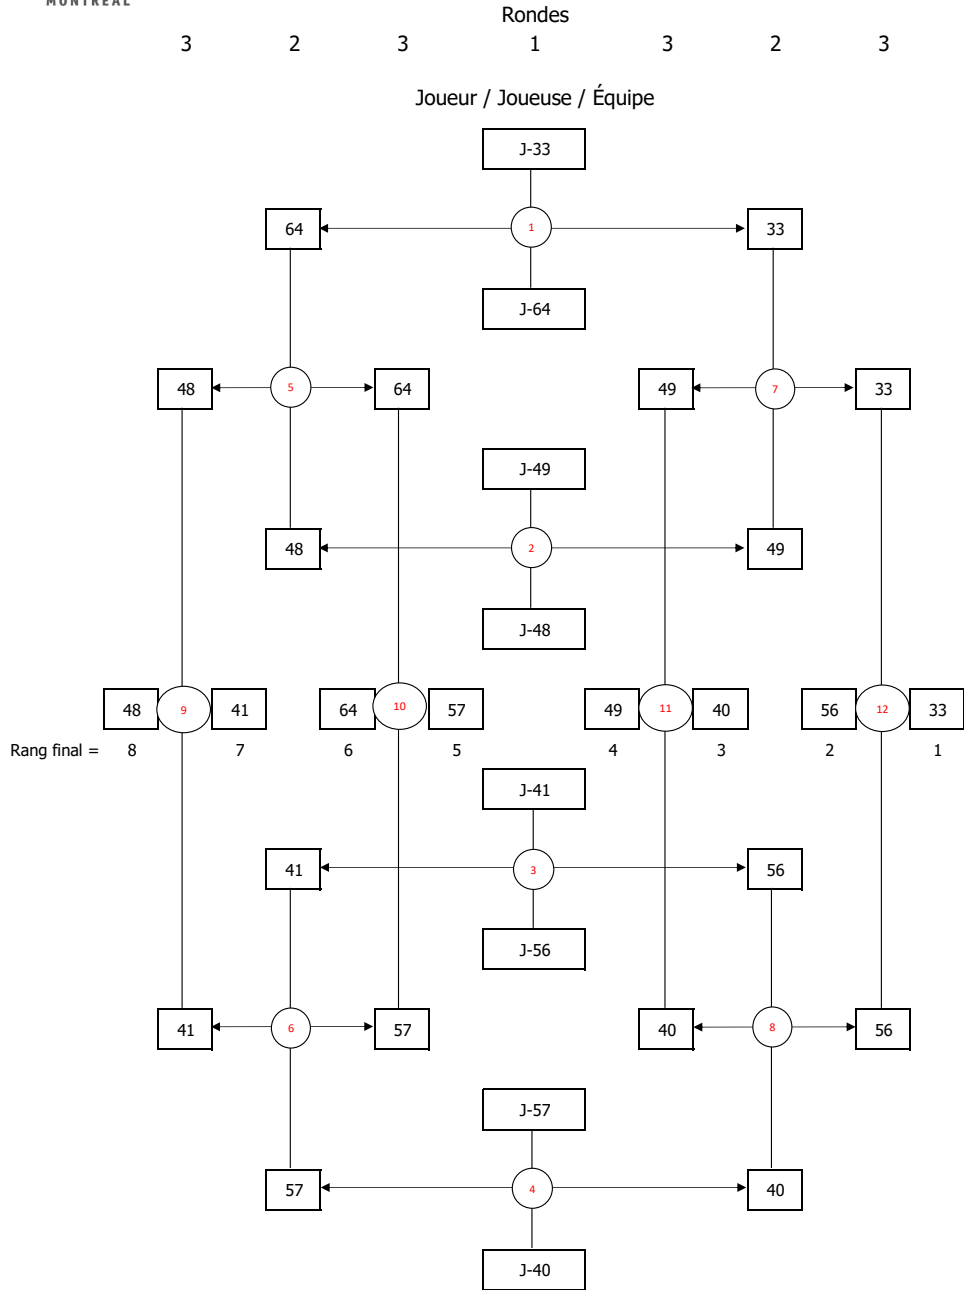

CADET - SIMPLE MASCULIN