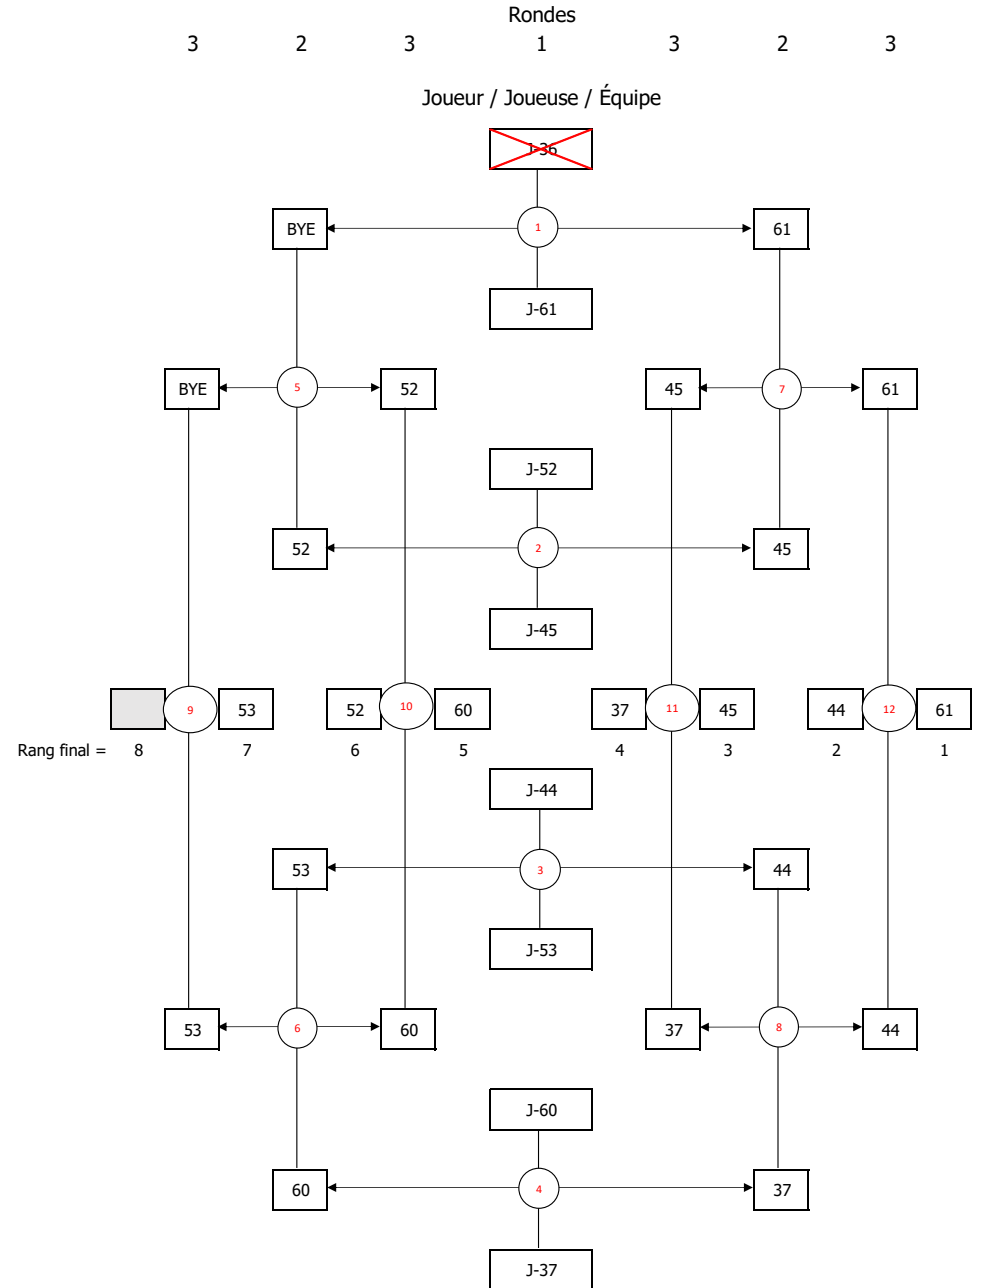

CADET - SIMPLE MASCULIN