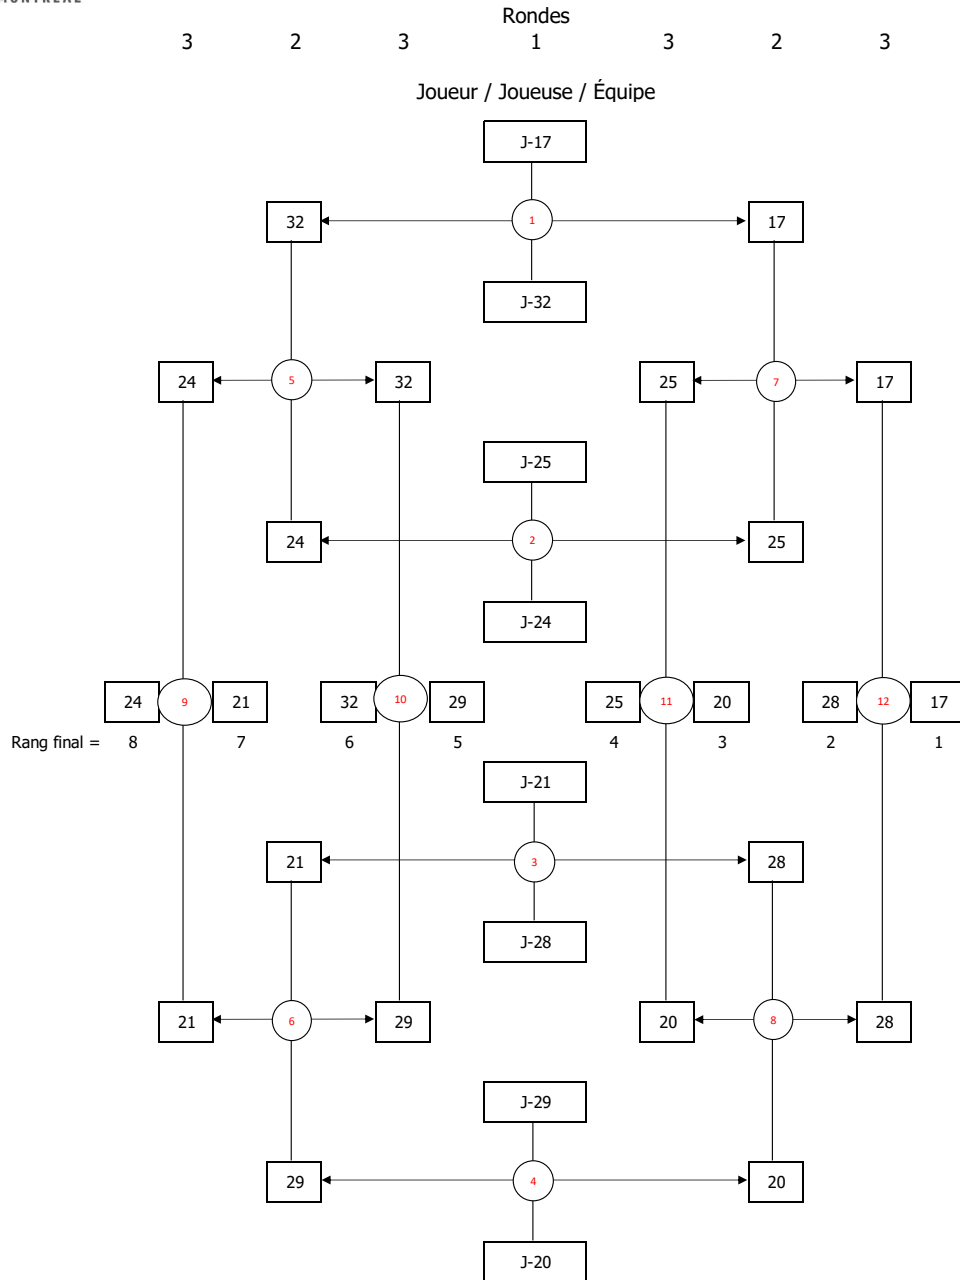

POULE (ÉQUIPES 33 À 37)

	J-	École	1	2	3	4	5	Meilleur différentiel
1	J- 33	Coll. Mont-Saint-Louis	~~X~~	G - 21-14	P - 12-21	P - 12-21	P - 19-21	64 - 77 = -13
2	J- 34	Coll. Mont-Saint-Louis	P - 14-21	~~X~~	P - 10-21	P - 16-21	G - 21-14	61 - 77 = -16
3	J- 35	Coll. De Montréal	G - 21-12	G - 21-10	~~X~~	G - 21-7	G - 21-8	N/A
4	J- 36	Coll. Mont-Saint-Louis	G - 21-12	G - 21-16	P - 7-21	~~X~~	G - 21-12	N/A
5	J- 37	ÉS Saint-Henri	G - 21-19	P - 14-21	P - 8-21	P - 12-21	~~X~~	55 - 82 = -27

1e position	J-35 - CDM	4 victoires	
2e position	J-36 - CMSL	3 victoires	
3e position	J-33 - CMSL	1 victoire	Différentiel: -13
4e position	J-34 - CMSL	1 victoire	Différentiel: -16
5e position	J-37 - ESH	1 victoire	Différentiel: -27

POULE (ÉQUIPES 38 À 41)

		Nom	1	2	3	4
1	J- 38	ÉS Internationale de Mtl	~~X~~	G - 21-18	P - 10-21	P - 19-21
2	J- 39	ÉS La Voie	P - 18-21	~~X~~	G - 21-15	P - 16-21
3	J- 40	ÉS Saint-Henri	G - 21-10	P - 15-21	~~X~~	G - 21-15
4	J- 41	ÉS Saint-Henri	G - 21-19	G - 21-16	P - 15-21	~~X~~

1e position	J-40 - ESH	2 victoires	Gagné contre J-41
2e position	J-41 - ESH	2 victoires	Perdu contre J-40
3e position	J-38 - EIM	1 victoire	Gagné contre J-39
4e position	J-39 - VOIE	1 victoire	Perdu contre J-38