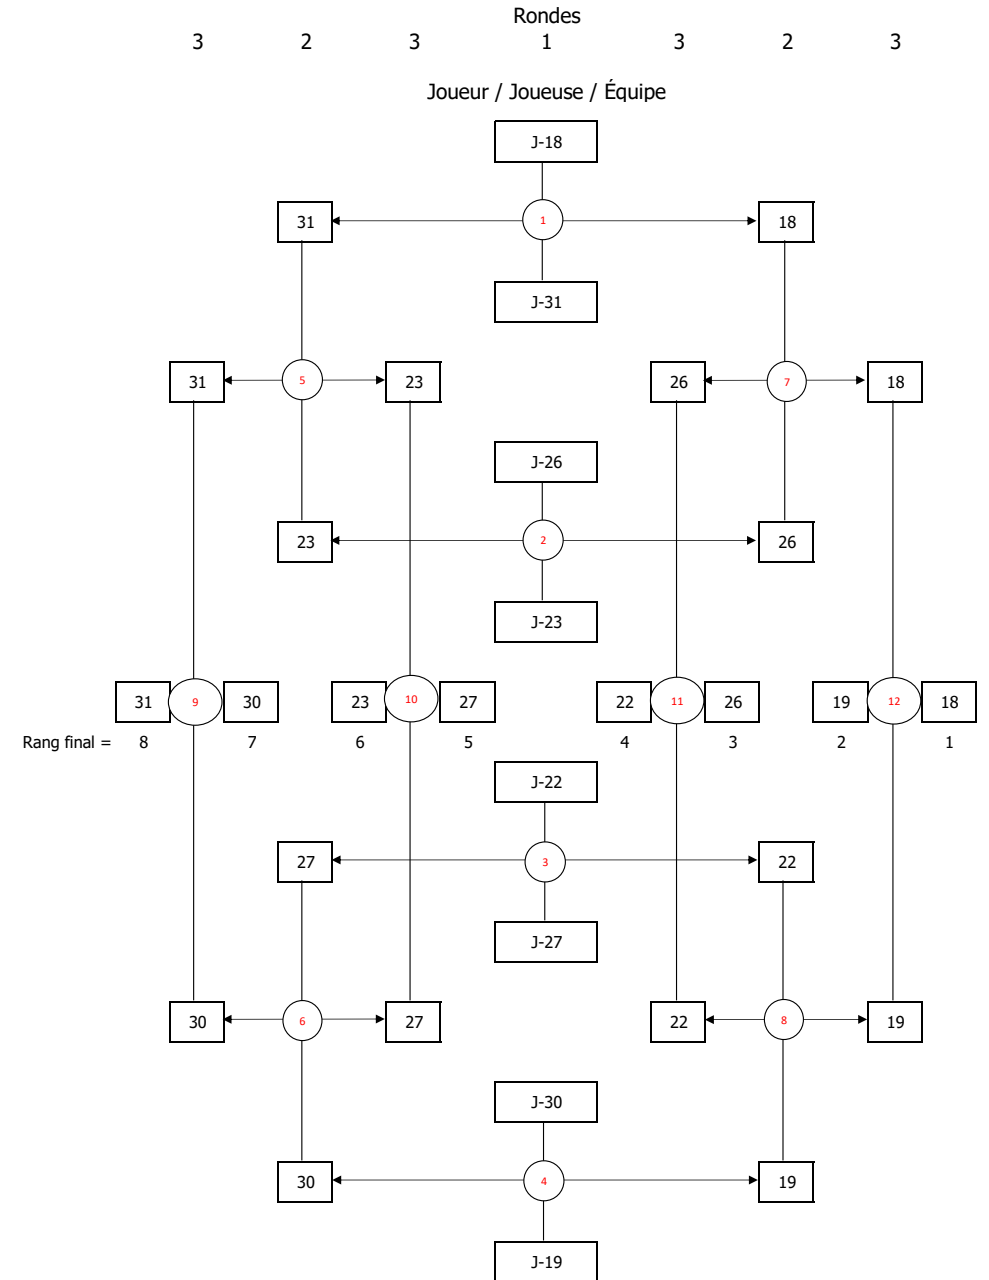

POULE (ÉQUIPES 33 À 37)

	J-	École	1	2	3	4	5	Meilleur différentiel
1	J- 33	Coll. Mont-Saint-Louis	~~X~~	G - 21-14	P - 12-21	P - 12-21	P - 19-21	64 - 77 = -13
2	J- 34	Coll. Mont-Saint-Louis	P - 14-21	~~X~~	P - 10-21	P - 16-21	G - 21-14	61 - 77 = -16
3	J- 35	Coll. De Montréal	G - 21-12	G - 21-10	~~X~~	G - 21-7	G - 21-8	N/A
4	J- 36	Coll. Mont-Saint-Louis	G - 21-12	G - 21-16	P - 7-21	~~X~~	G - 21-12	N/A
5	J- 37	ÉS Saint-Henri	G - 21-19	P - 14-21	P - 8-21	P - 12-21	~~X~~	55 - 82 = -27

1e position	J-35 - CDM	4 victoires	
2e position	J-36 - CMSL	3 victoires	
3e position	J-33 - CMSL	1 victoire	Différentiel: -13
4e position	J-34 - CMSL	1 victoire	Différentiel: -16
5e position	J-37 - ESH	1 victoire	Différentiel: -27

POULE (ÉQUIPES 38 À 41)

		Nom	1	2	3	4
1	J- 38	ÉS Internationale de Mtl	~~X~~	G - 21-18	P - 10-21	P - 19-21
2	J- 39	ÉS La Voie	P - 18-21	~~X~~	G - 21-15	P - 16-21
3	J- 40	ÉS Saint-Henri	G - 21-10	P - 15-21	~~X~~	G - 21-15
4	J- 41	ÉS Saint-Henri	G - 21-19	G - 21-16	P - 15-21	~~X~~

1e position	J-40 - ESH	2 victoires	Gagné contre J-41
2e position	J-41 - ESH	2 victoires	Perdu contre J-40
3e position	J-38 - EIM	1 victoire	Gagné contre J-39
4e position	J-39 - VOIE	1 victoire	Perdu contre J-38