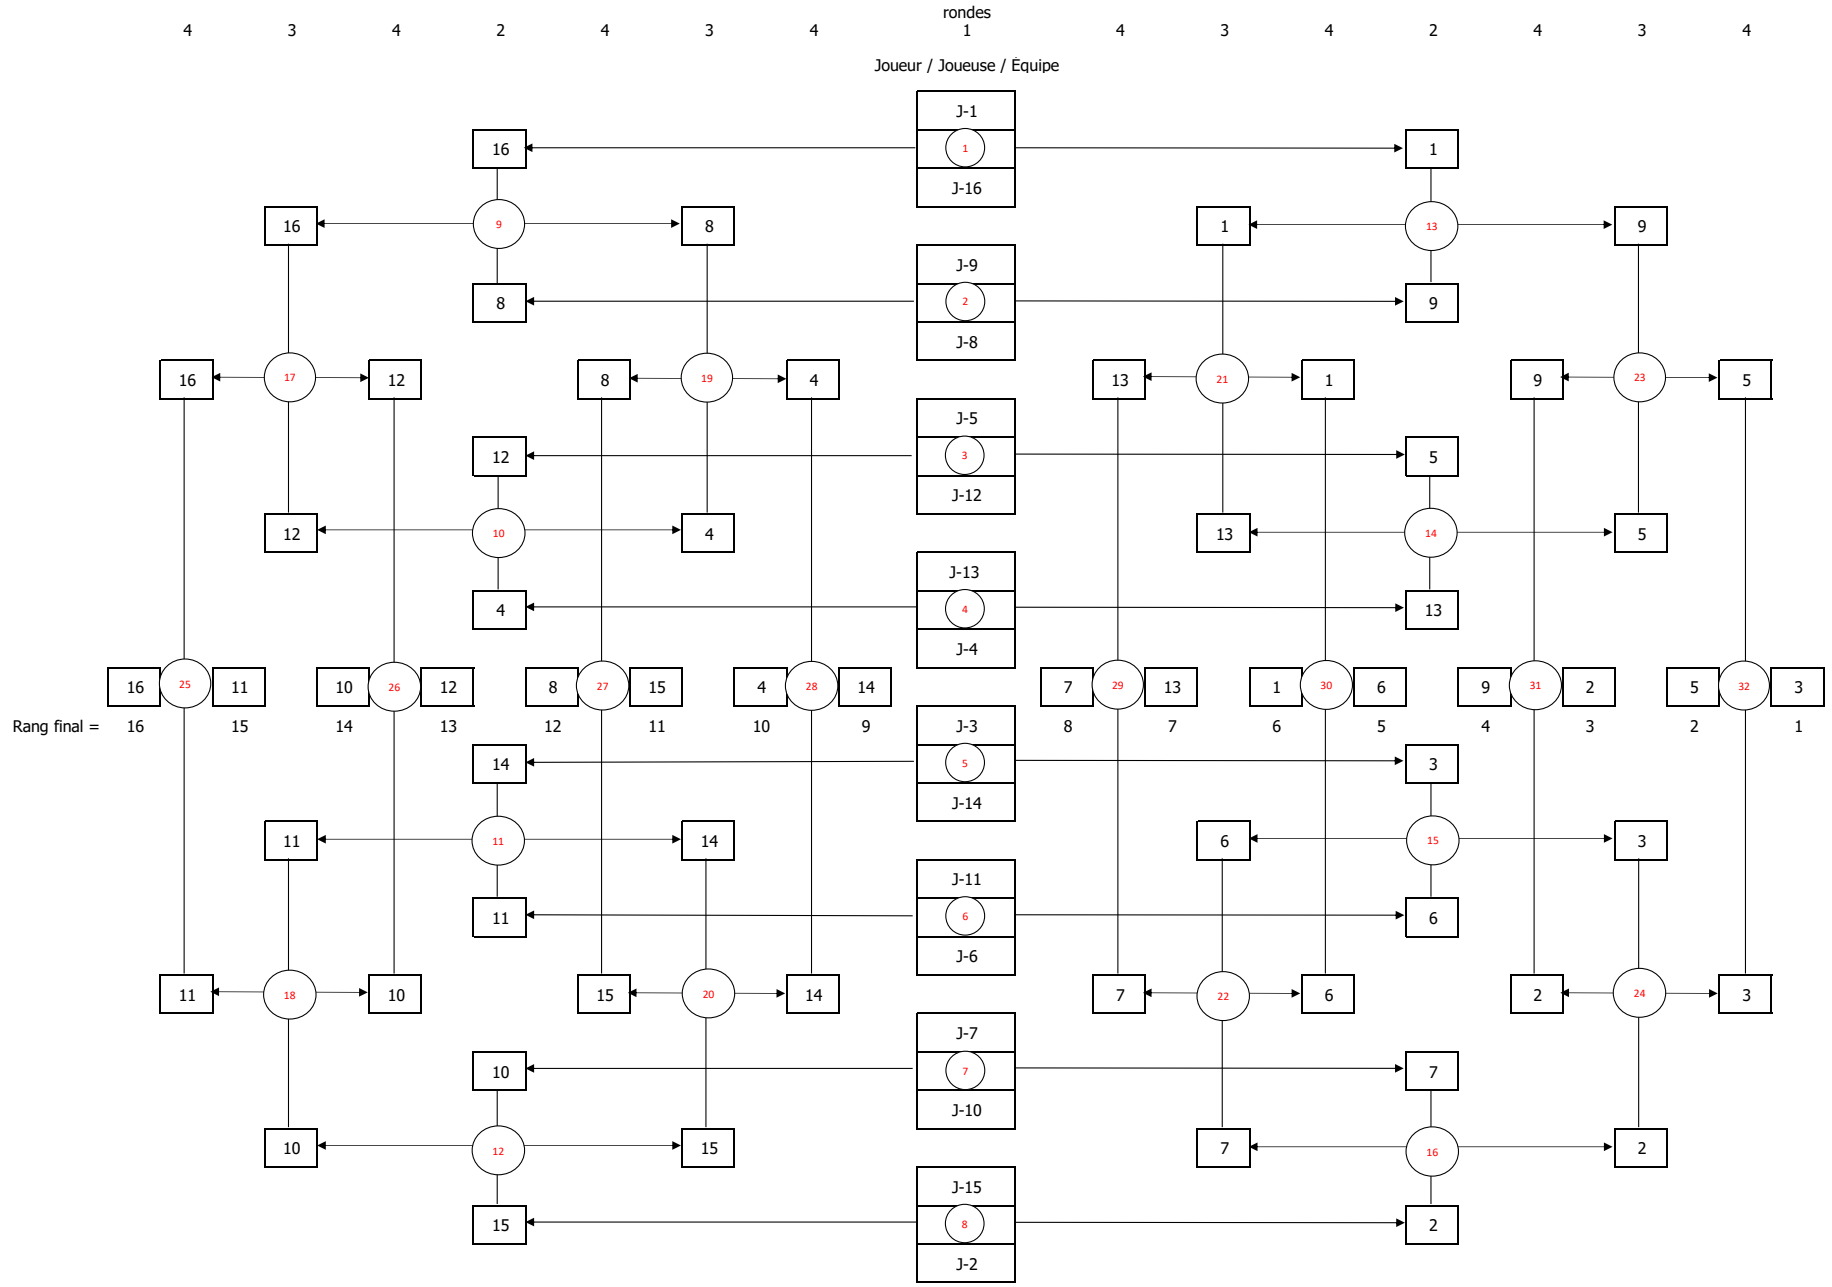

CADET - DOUBLE MIXTE