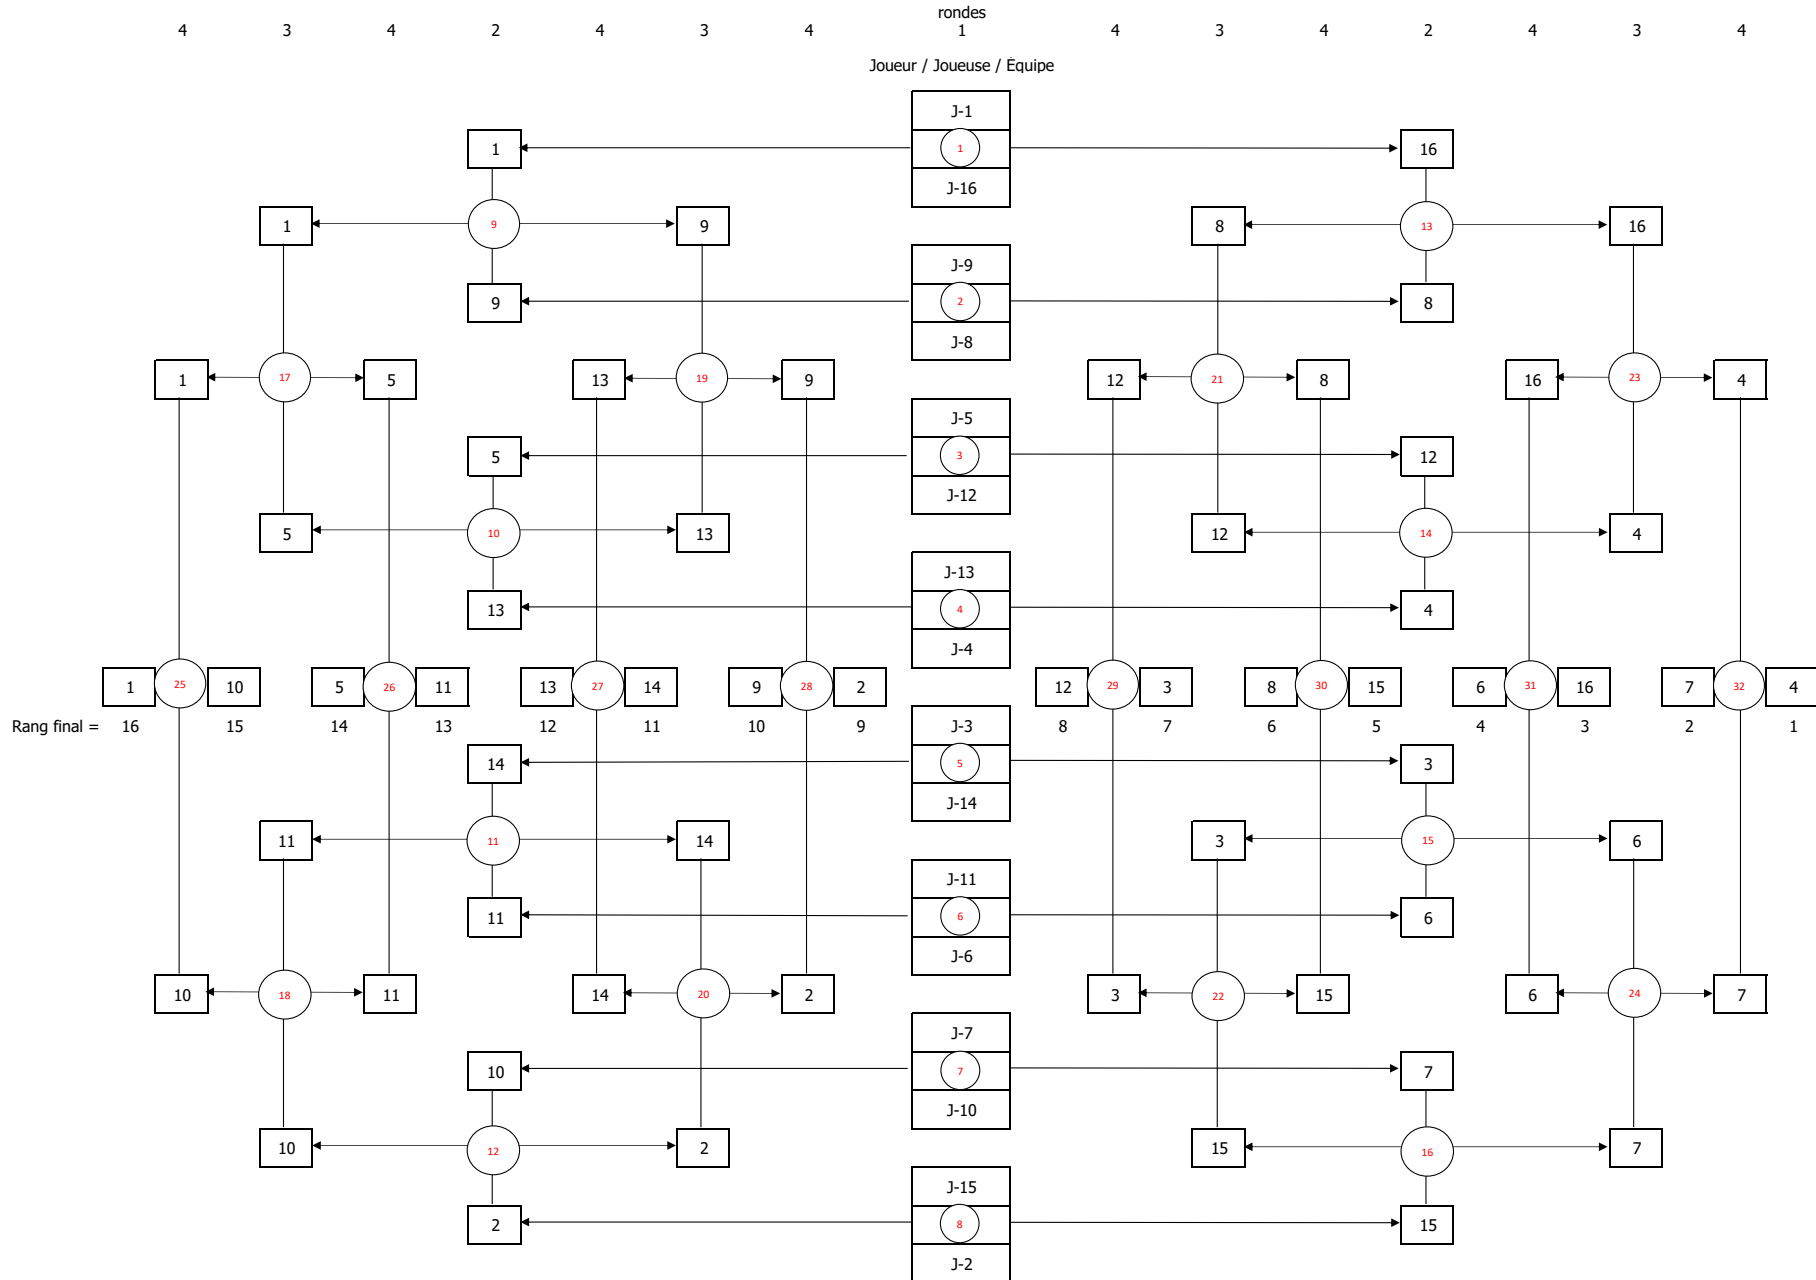

CADET - DOUBLE MASCULIN