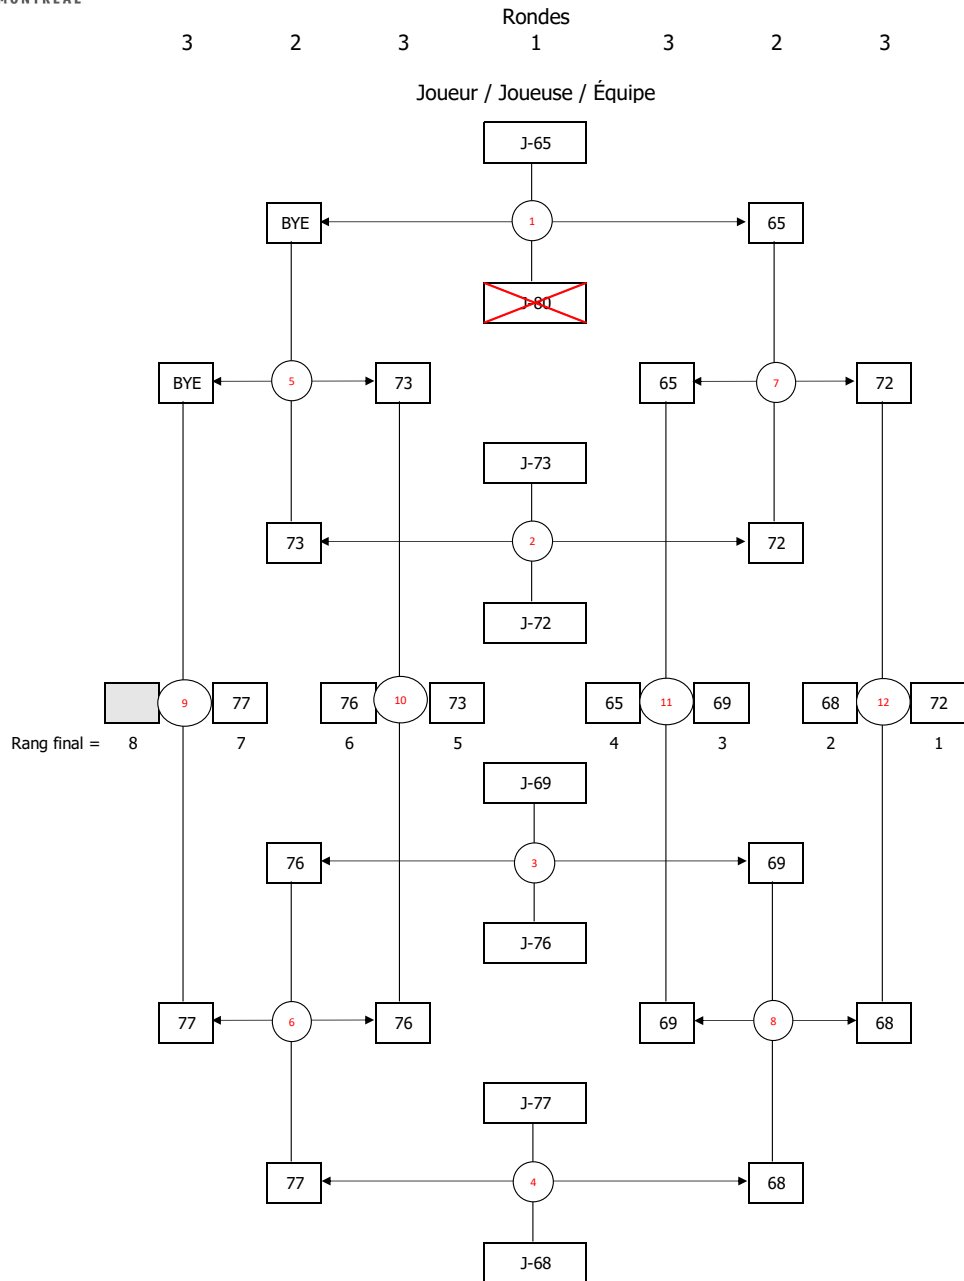

CADET - SIMPLE MASCULIN