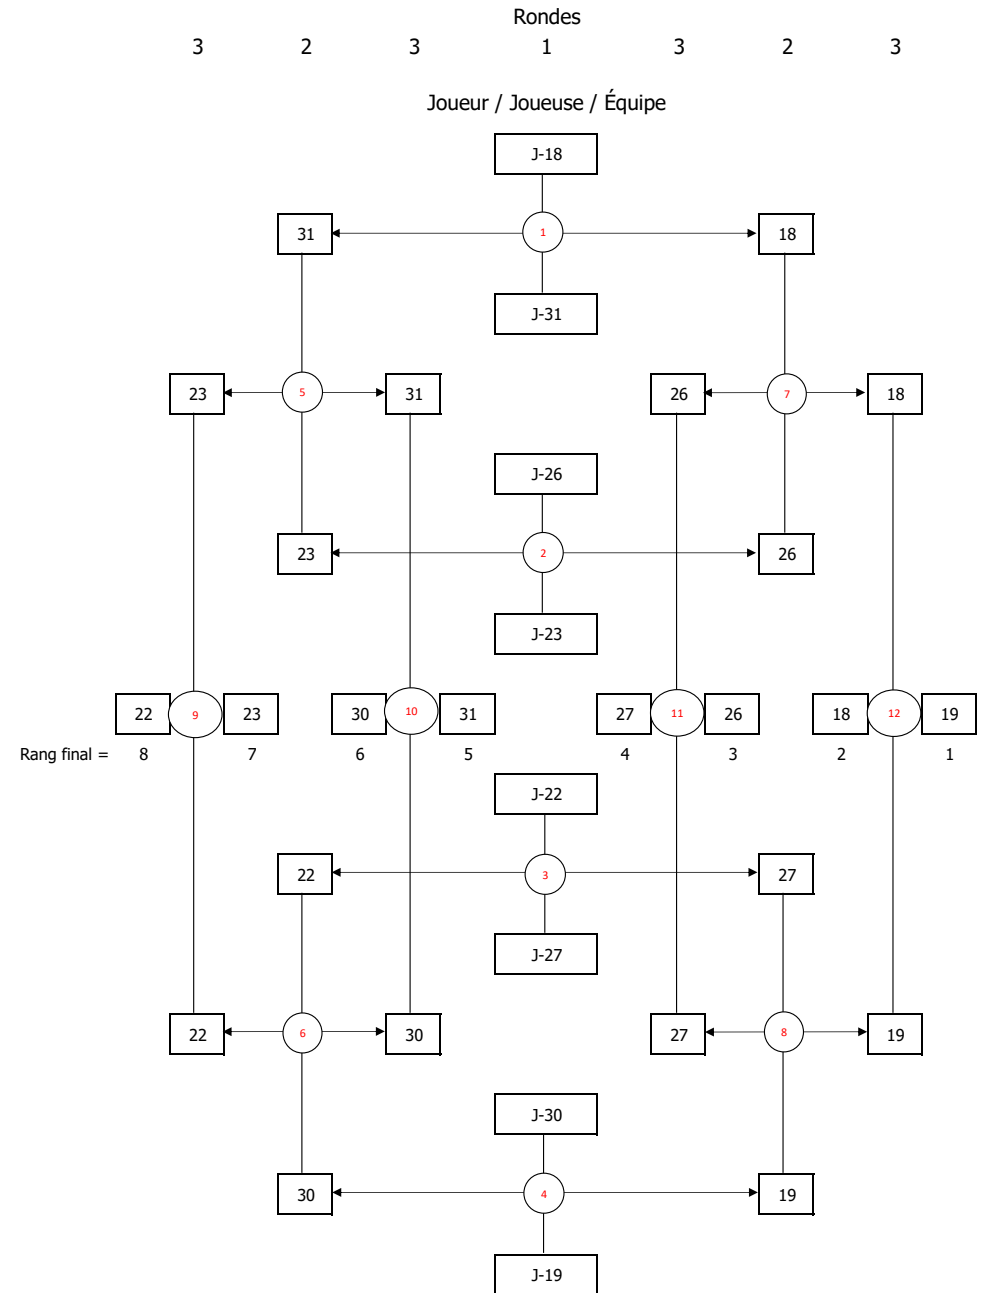

CADET - SIMPLE FÉMININ