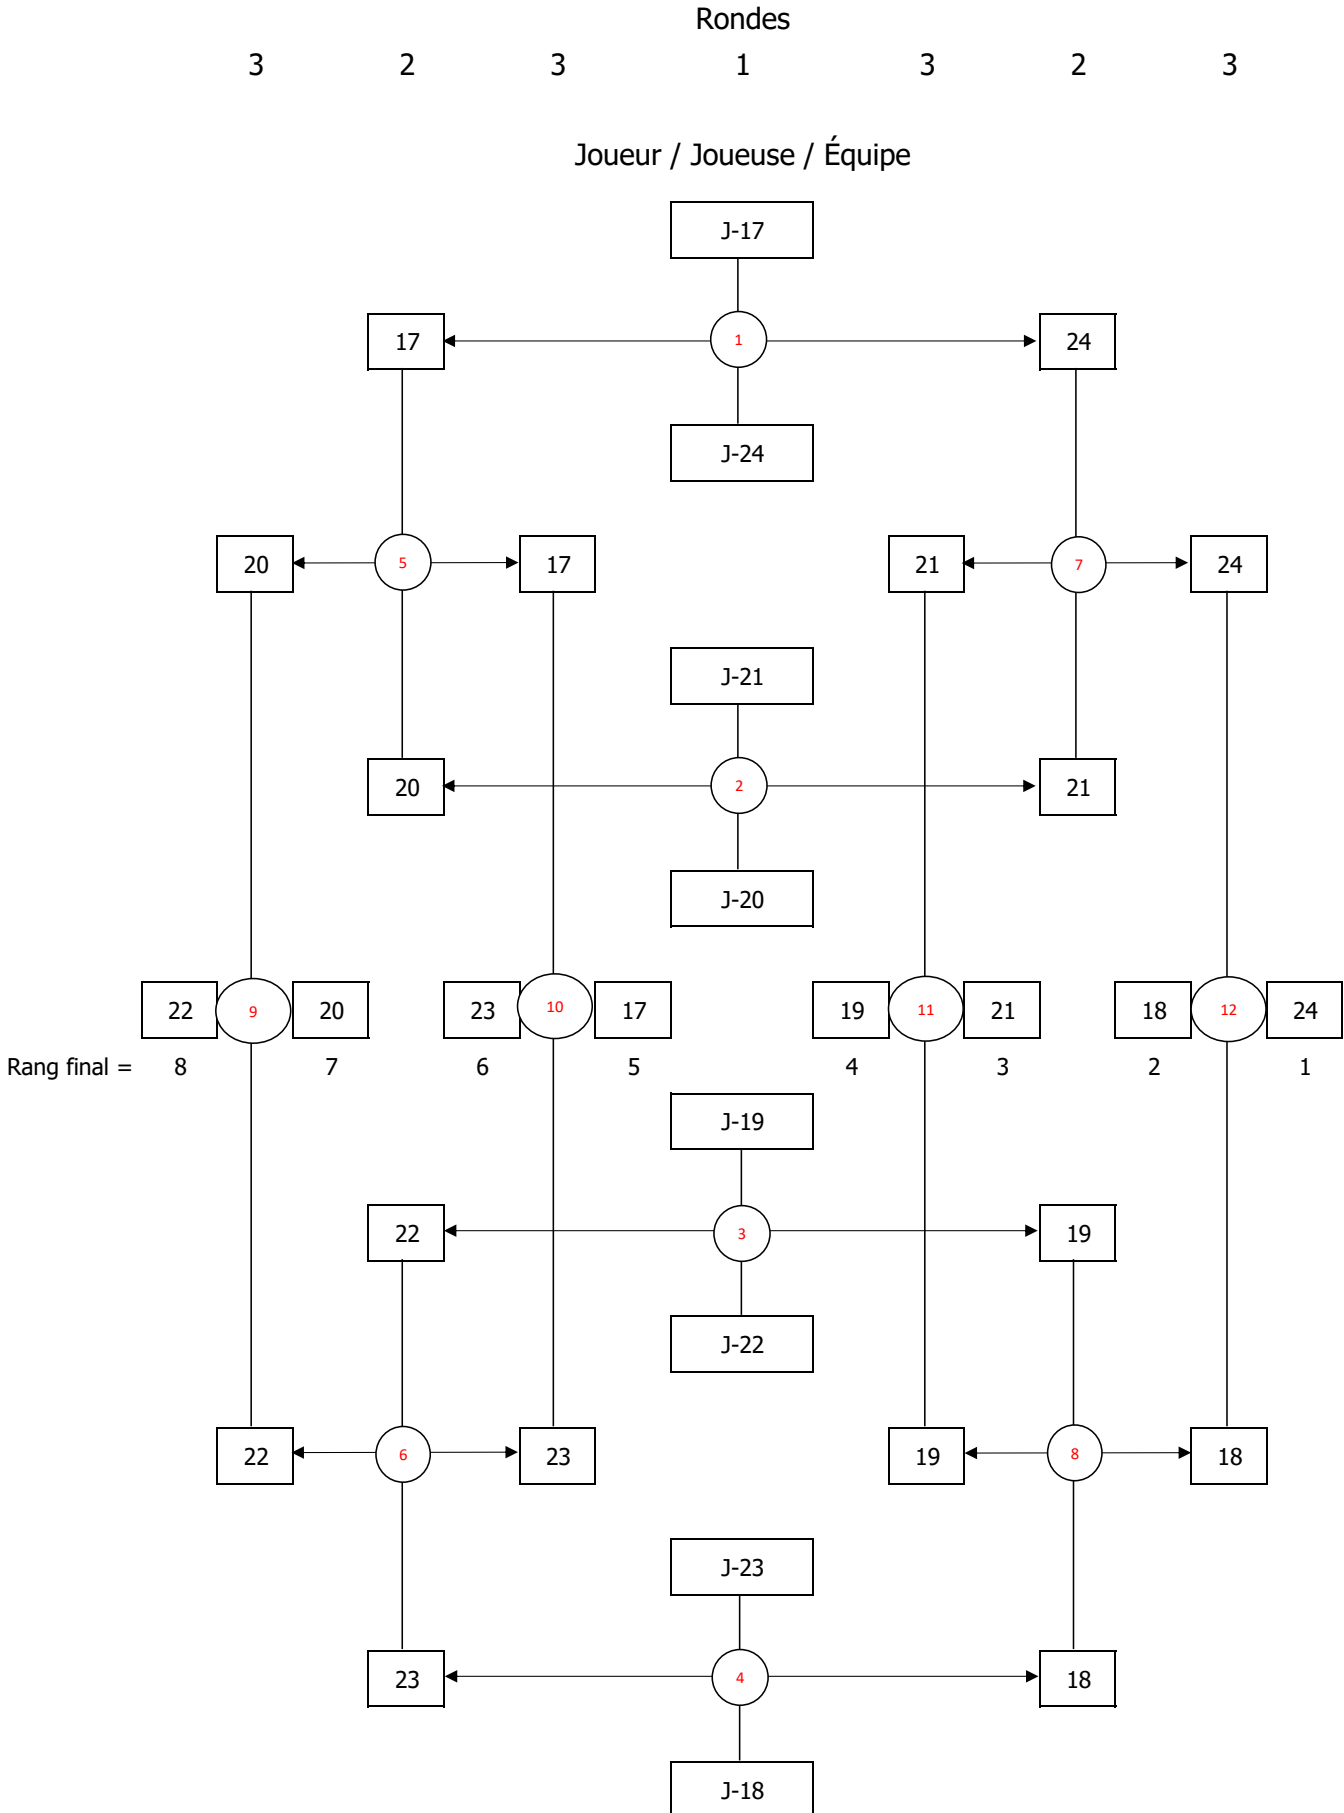

CADET - DOUBLE FÉMININ