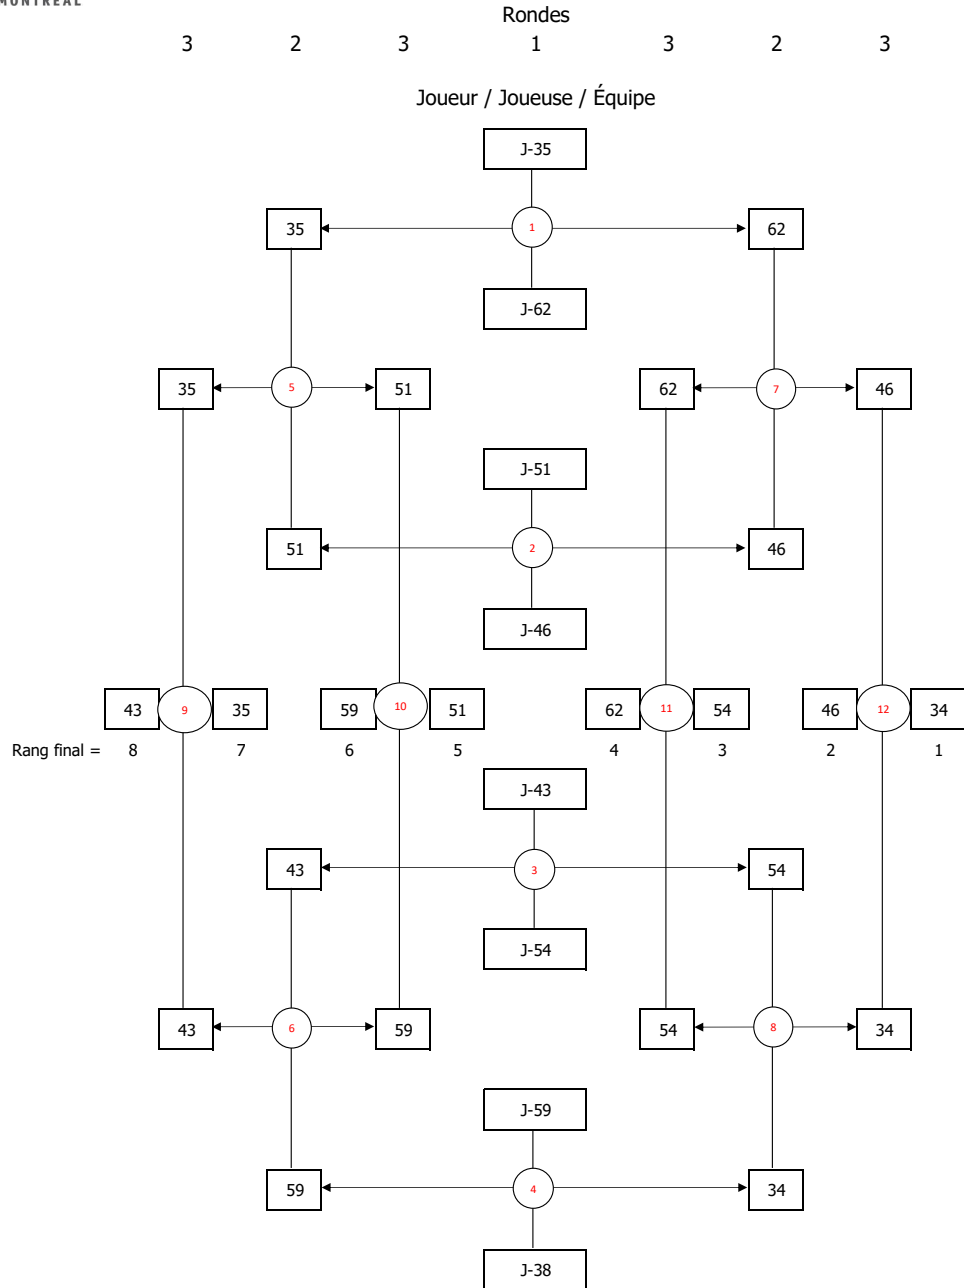

CADET - SIMPLE MASCULIN