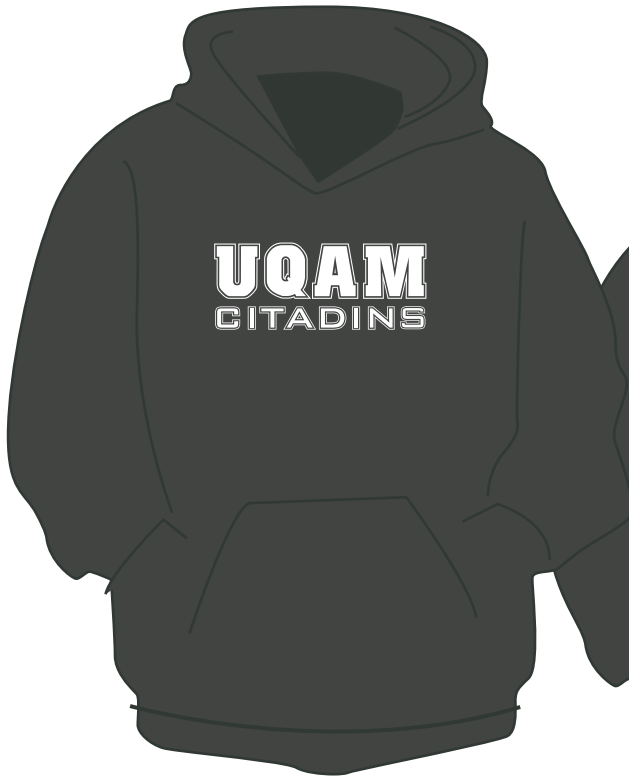

devant

dos

- Impression par sérigraphie
- Modèle Gildan 5000
- La dimension du logo sera ajustée selon la plus petite taille de vêtement commandé

devant

dos

- Impression par sérigraphie
- Modèle avec col rond
- Modèle Gildan 5000L
- La dimension du logo sera ajustée selon la plus petite taille de vêtement commandé

devant

dos

Noir

Gris athlétique

Marine

Charbon chiné

- Impression par sérigraphie
- Modèle Gildan 18500
- La dimension du logo sera ajustée selon la plus petite taille de vêtement commandé

devant

dos

Blanc

Noir

Gris athlétique

- Impression par sérigraphie
- Modèle Gildan 5400
- La dimension du logo sera ajustée selon la plus petite taille de vêtement commandé

## 5. T-shirt manches courtes technique - Hommes (100 % polyester)

devant

dos

- Impression par sérigraphie
- Modèle Gildan 46000
- La dimension du logo sera ajustée selon la plus petite taille de vêtement commandé