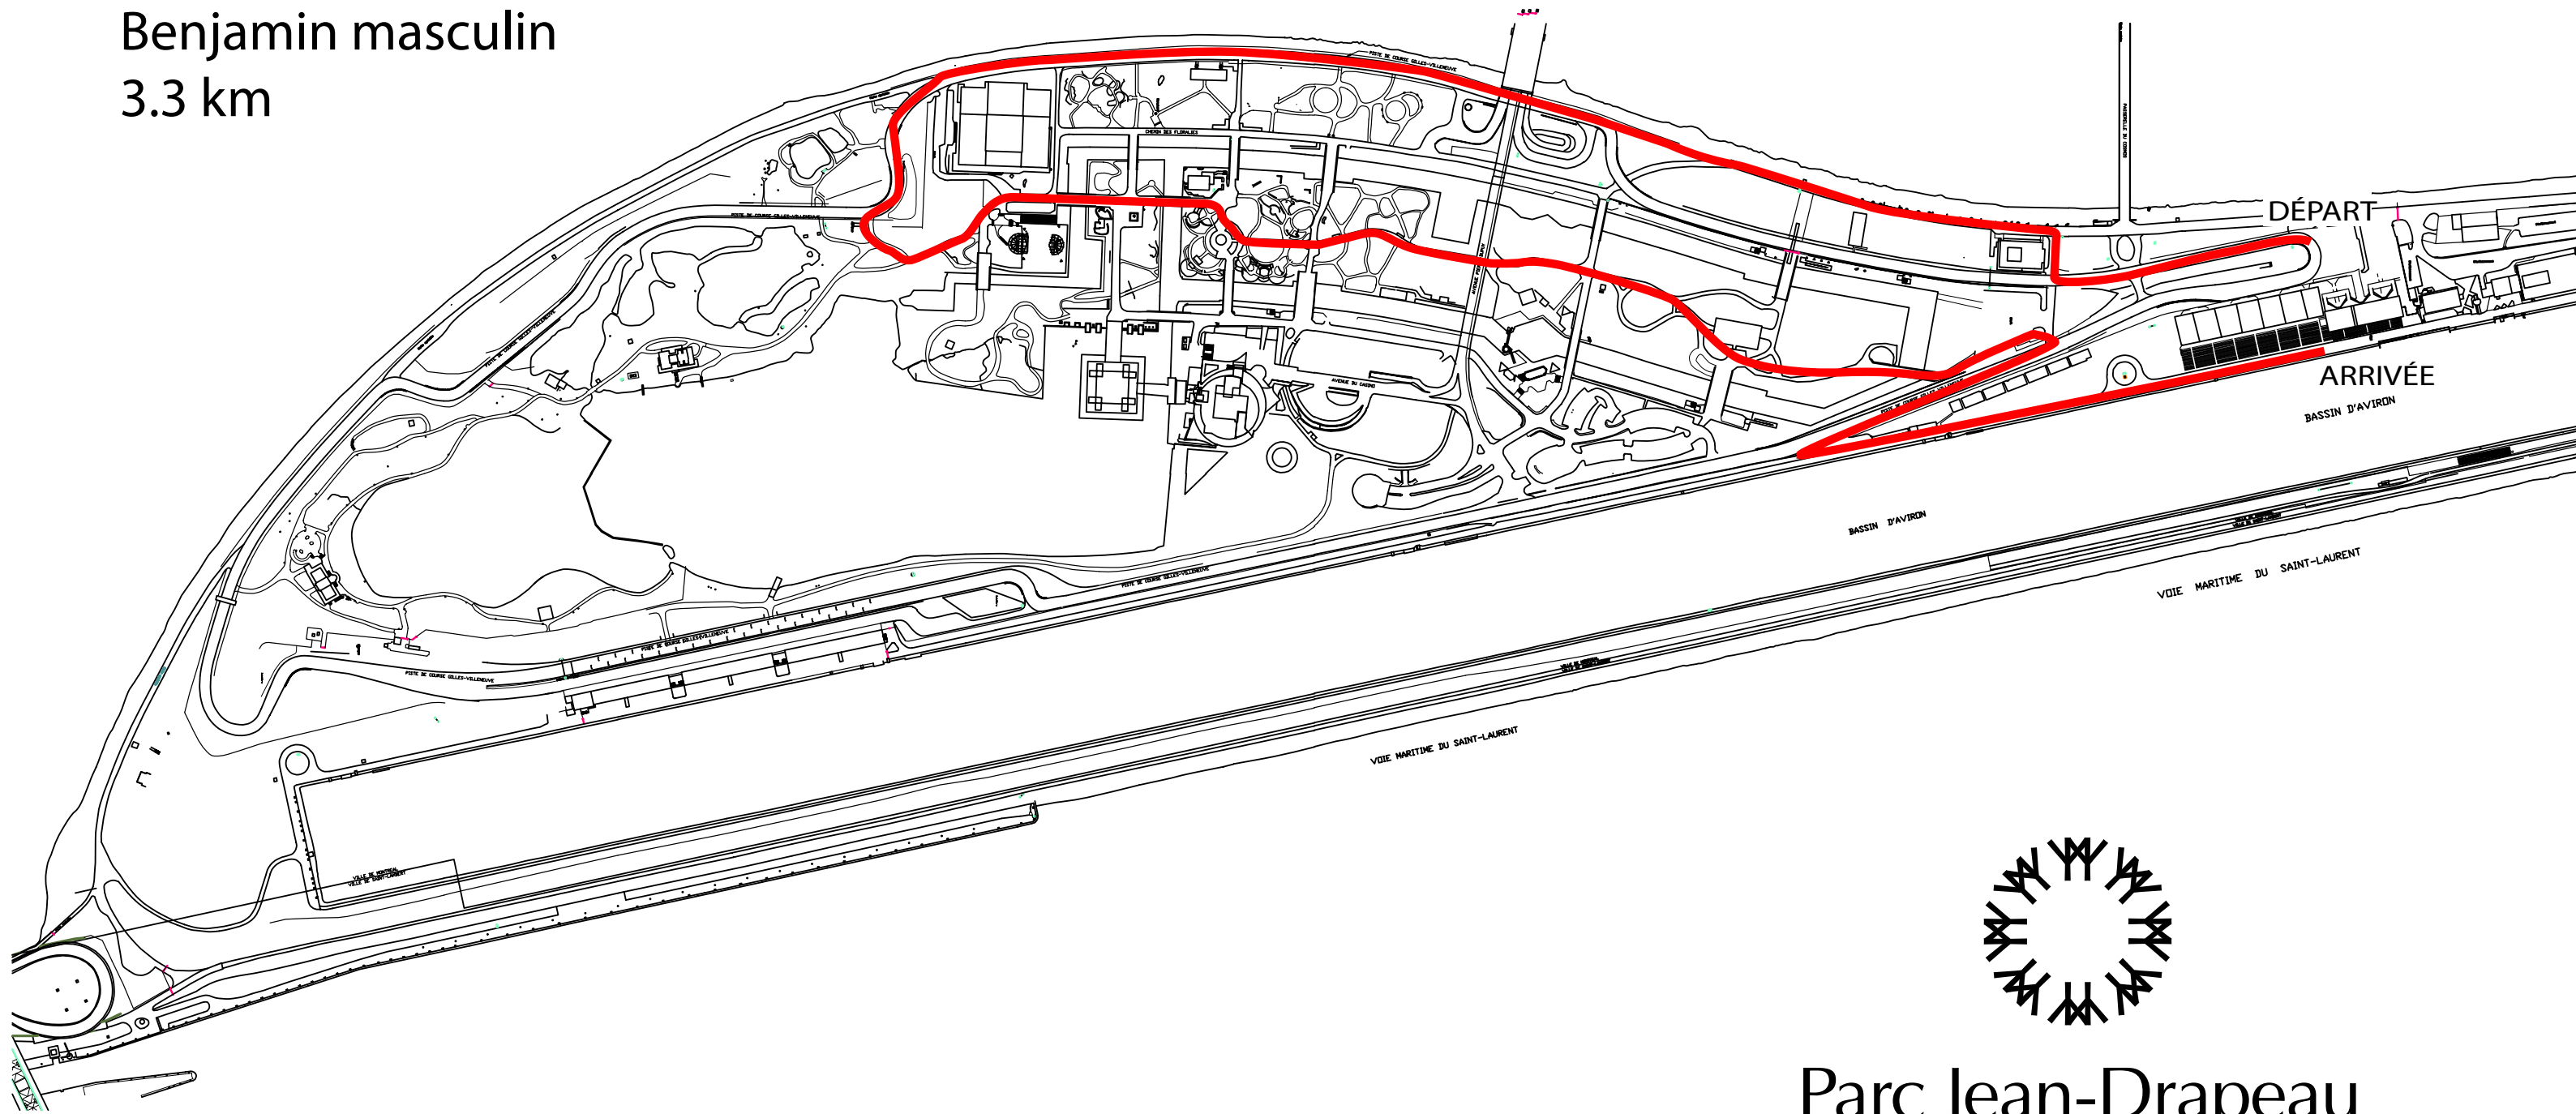

Championnat scolaire régional de cross-country

Benjamin féminin élite

Benjamin masculin

3.3 km

Parc Jean-Drapeau