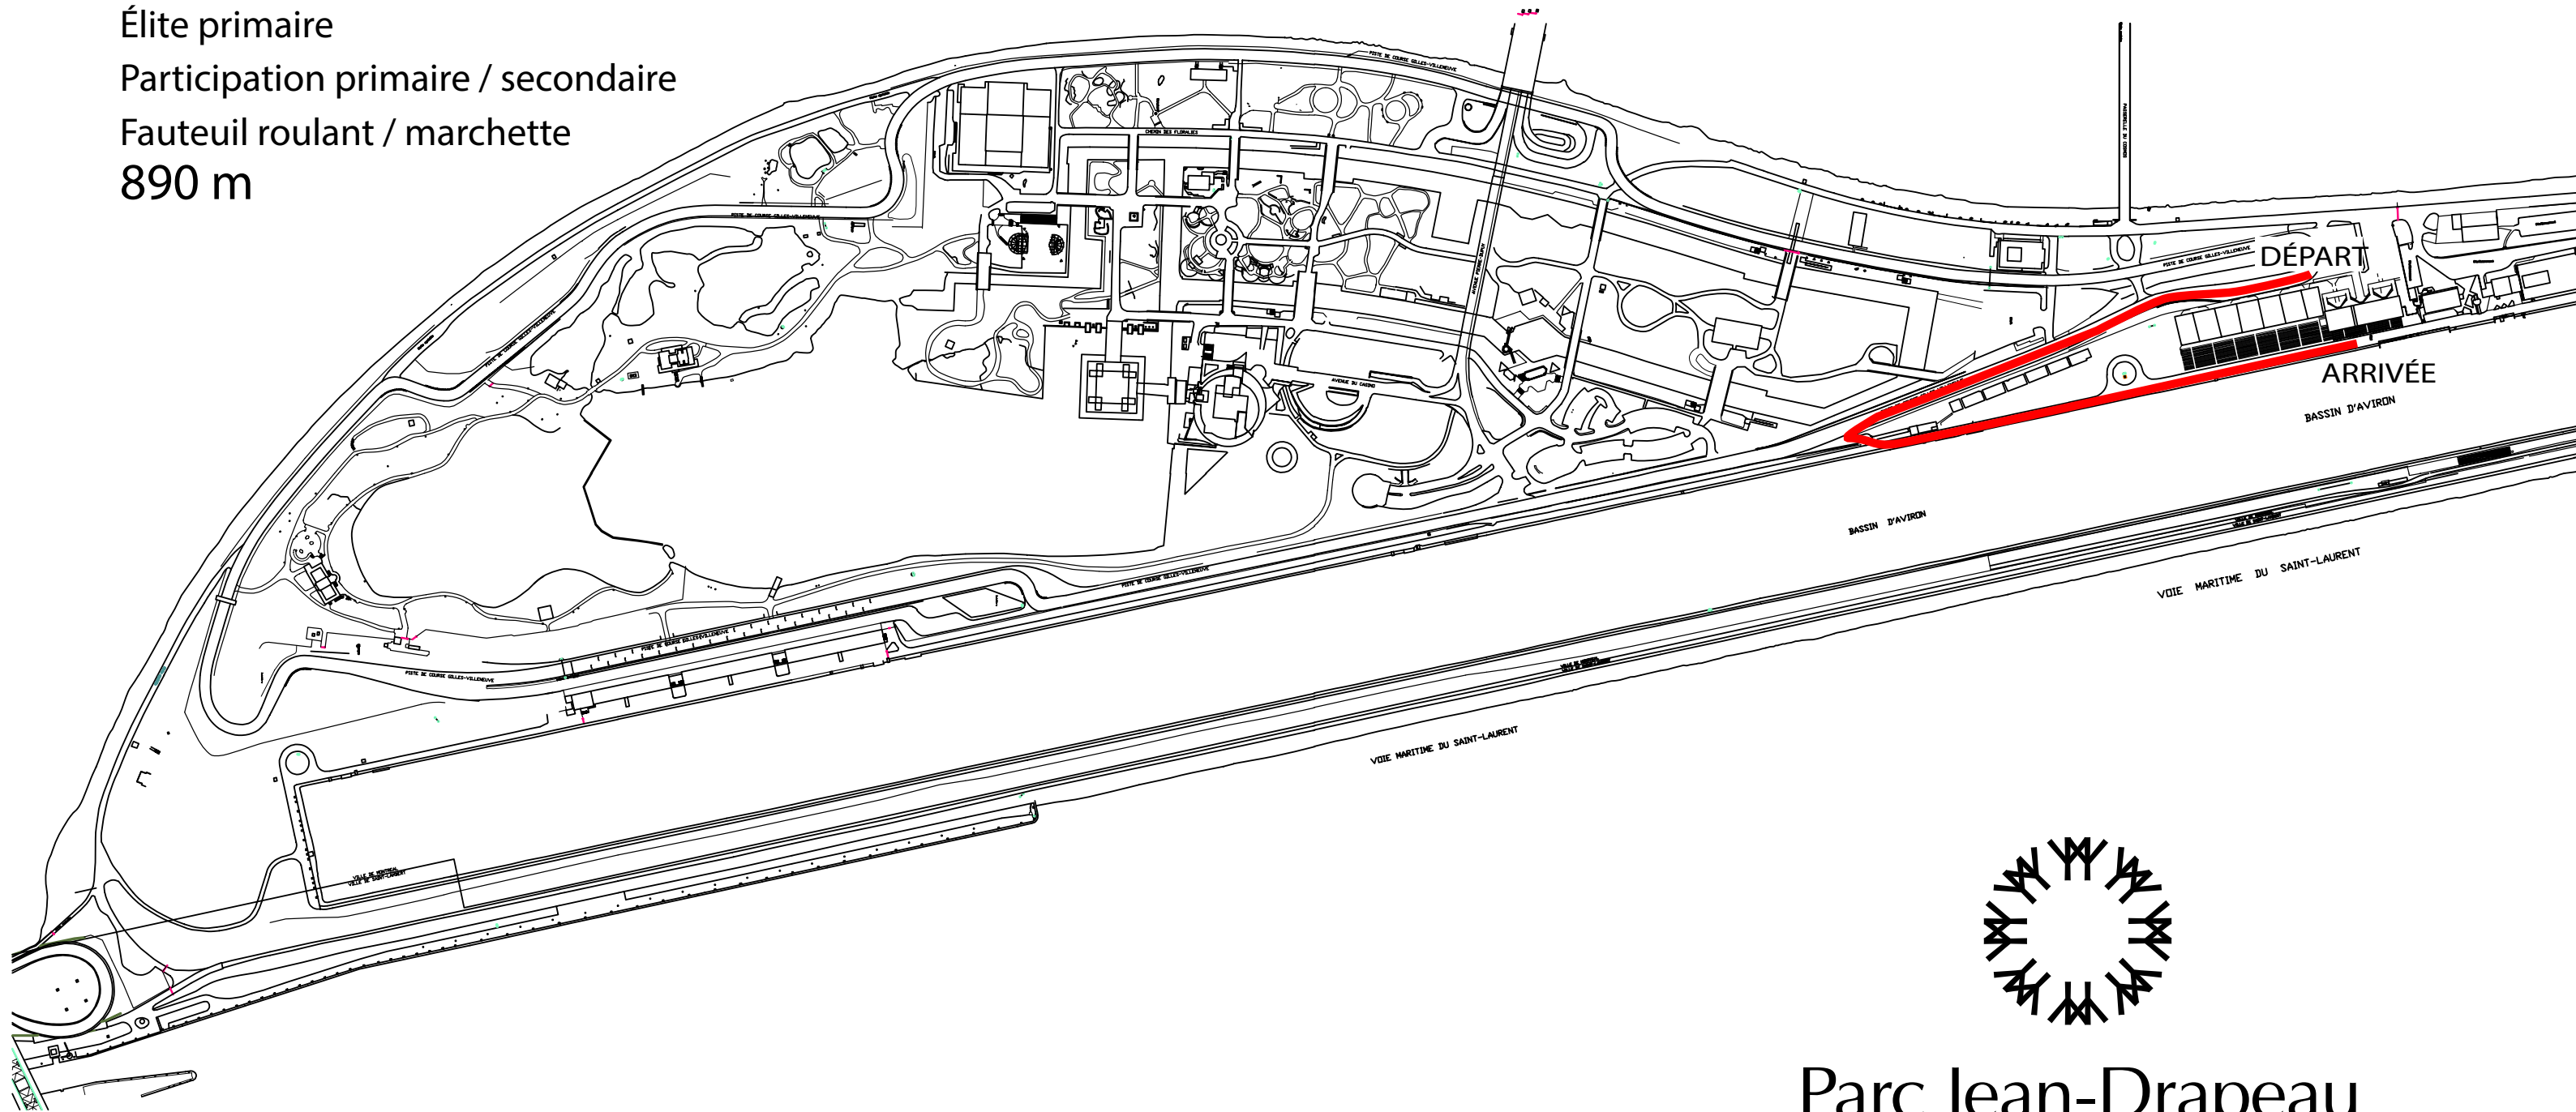

Championnat scolaire régional de cross-country

Adaptation scolaire

Élite primaire

Participation primaire / secondaire

Fauteuil roulant / marchette

890 m

Parc Jean-Drapeau