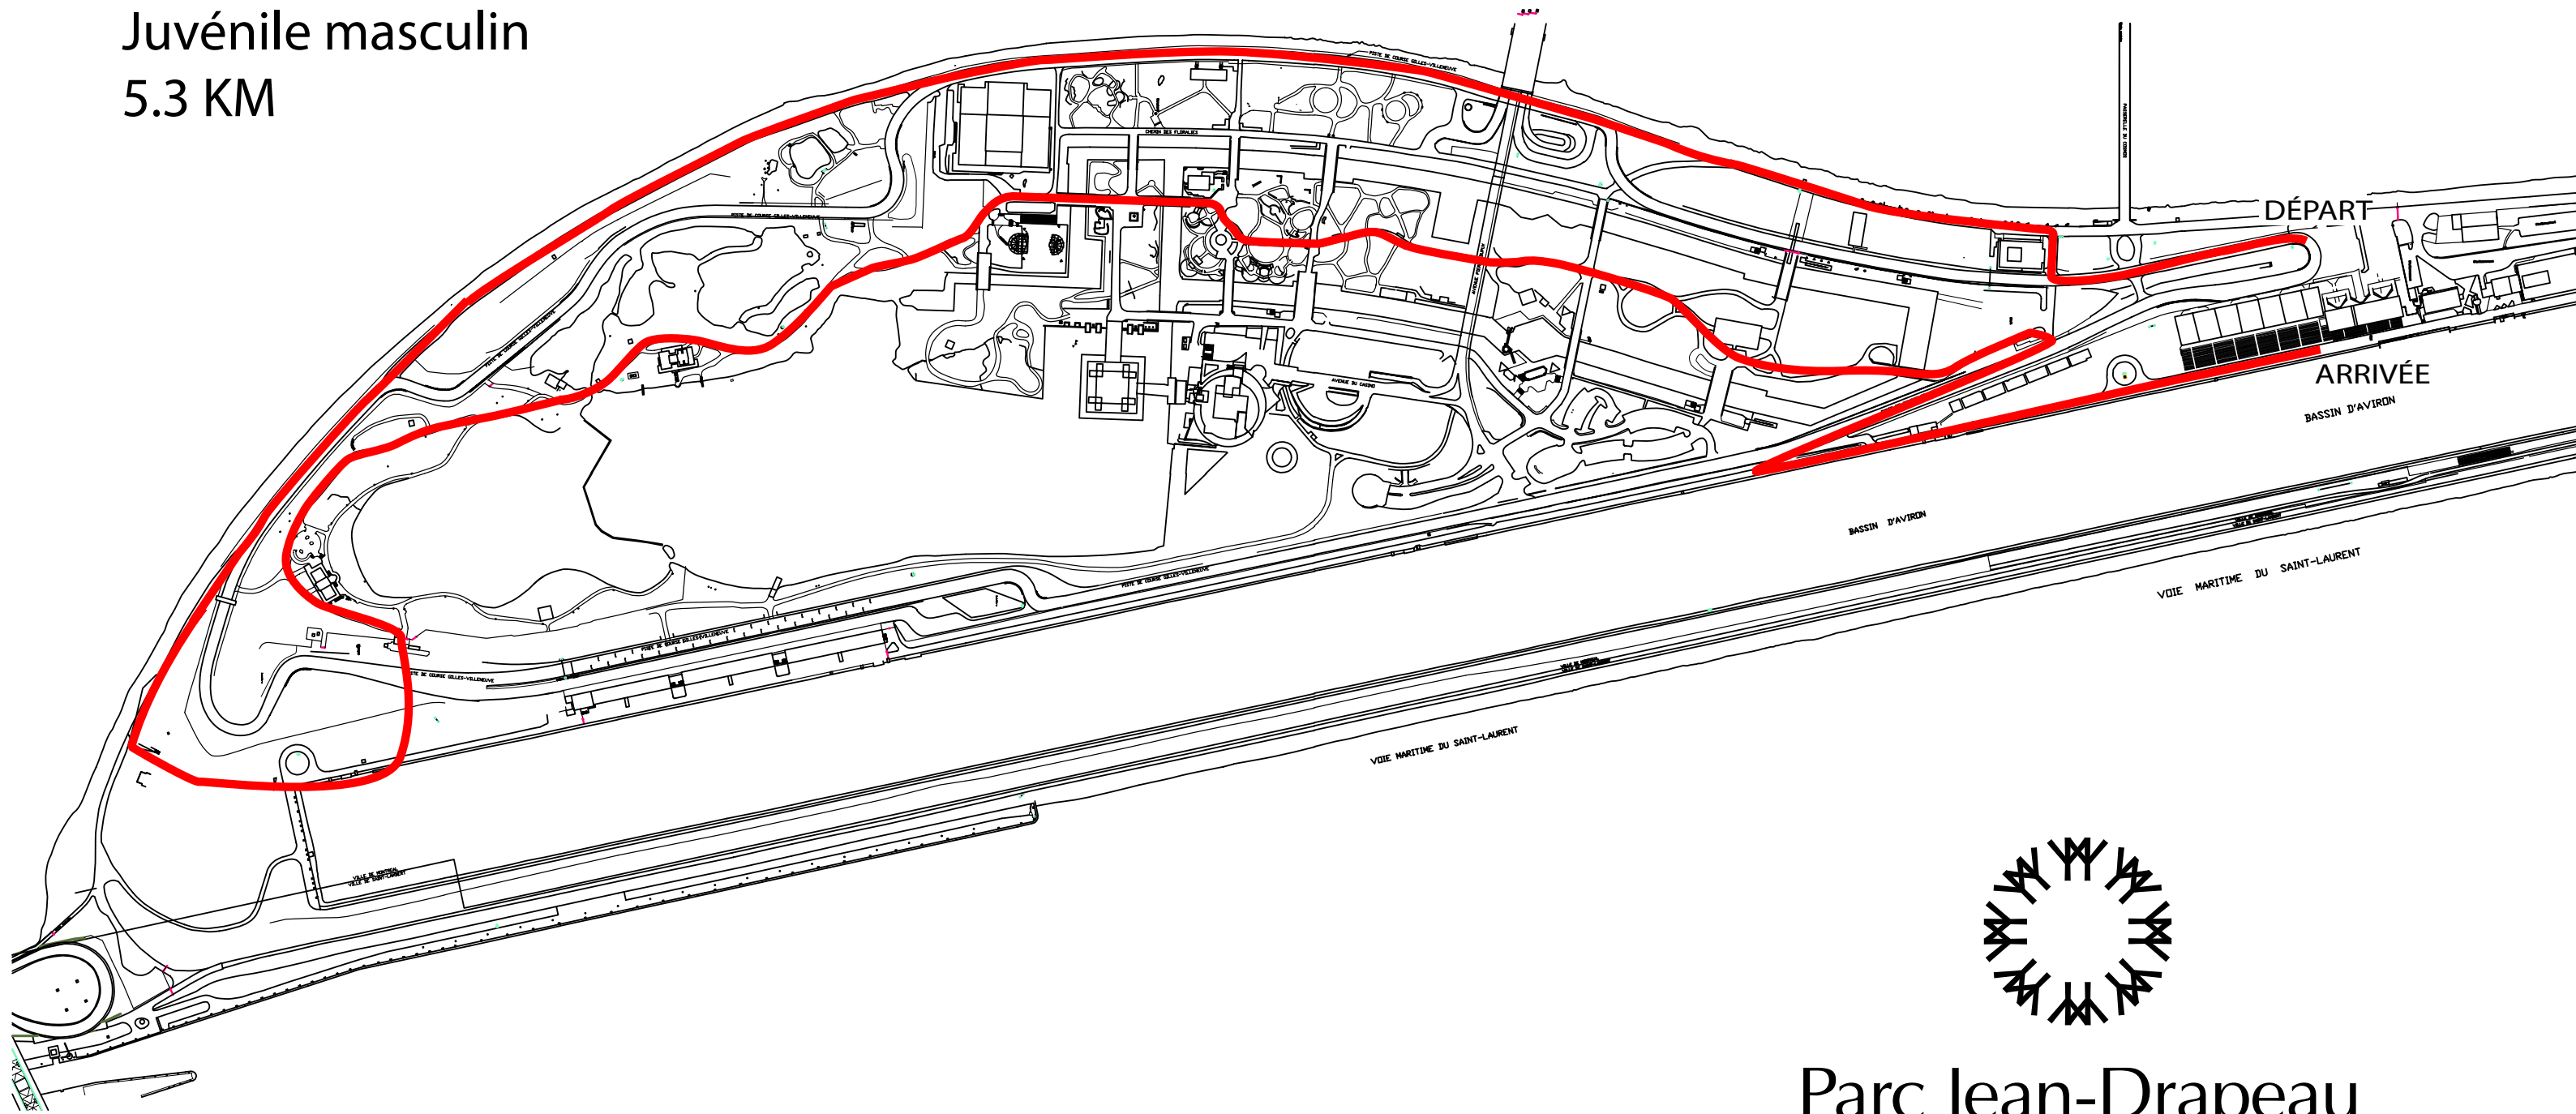

Championnat scolaire régional de cross-country

Juvenile féminin
Juvenile masculin

5.3 KM

Parc Jean-Drapeau