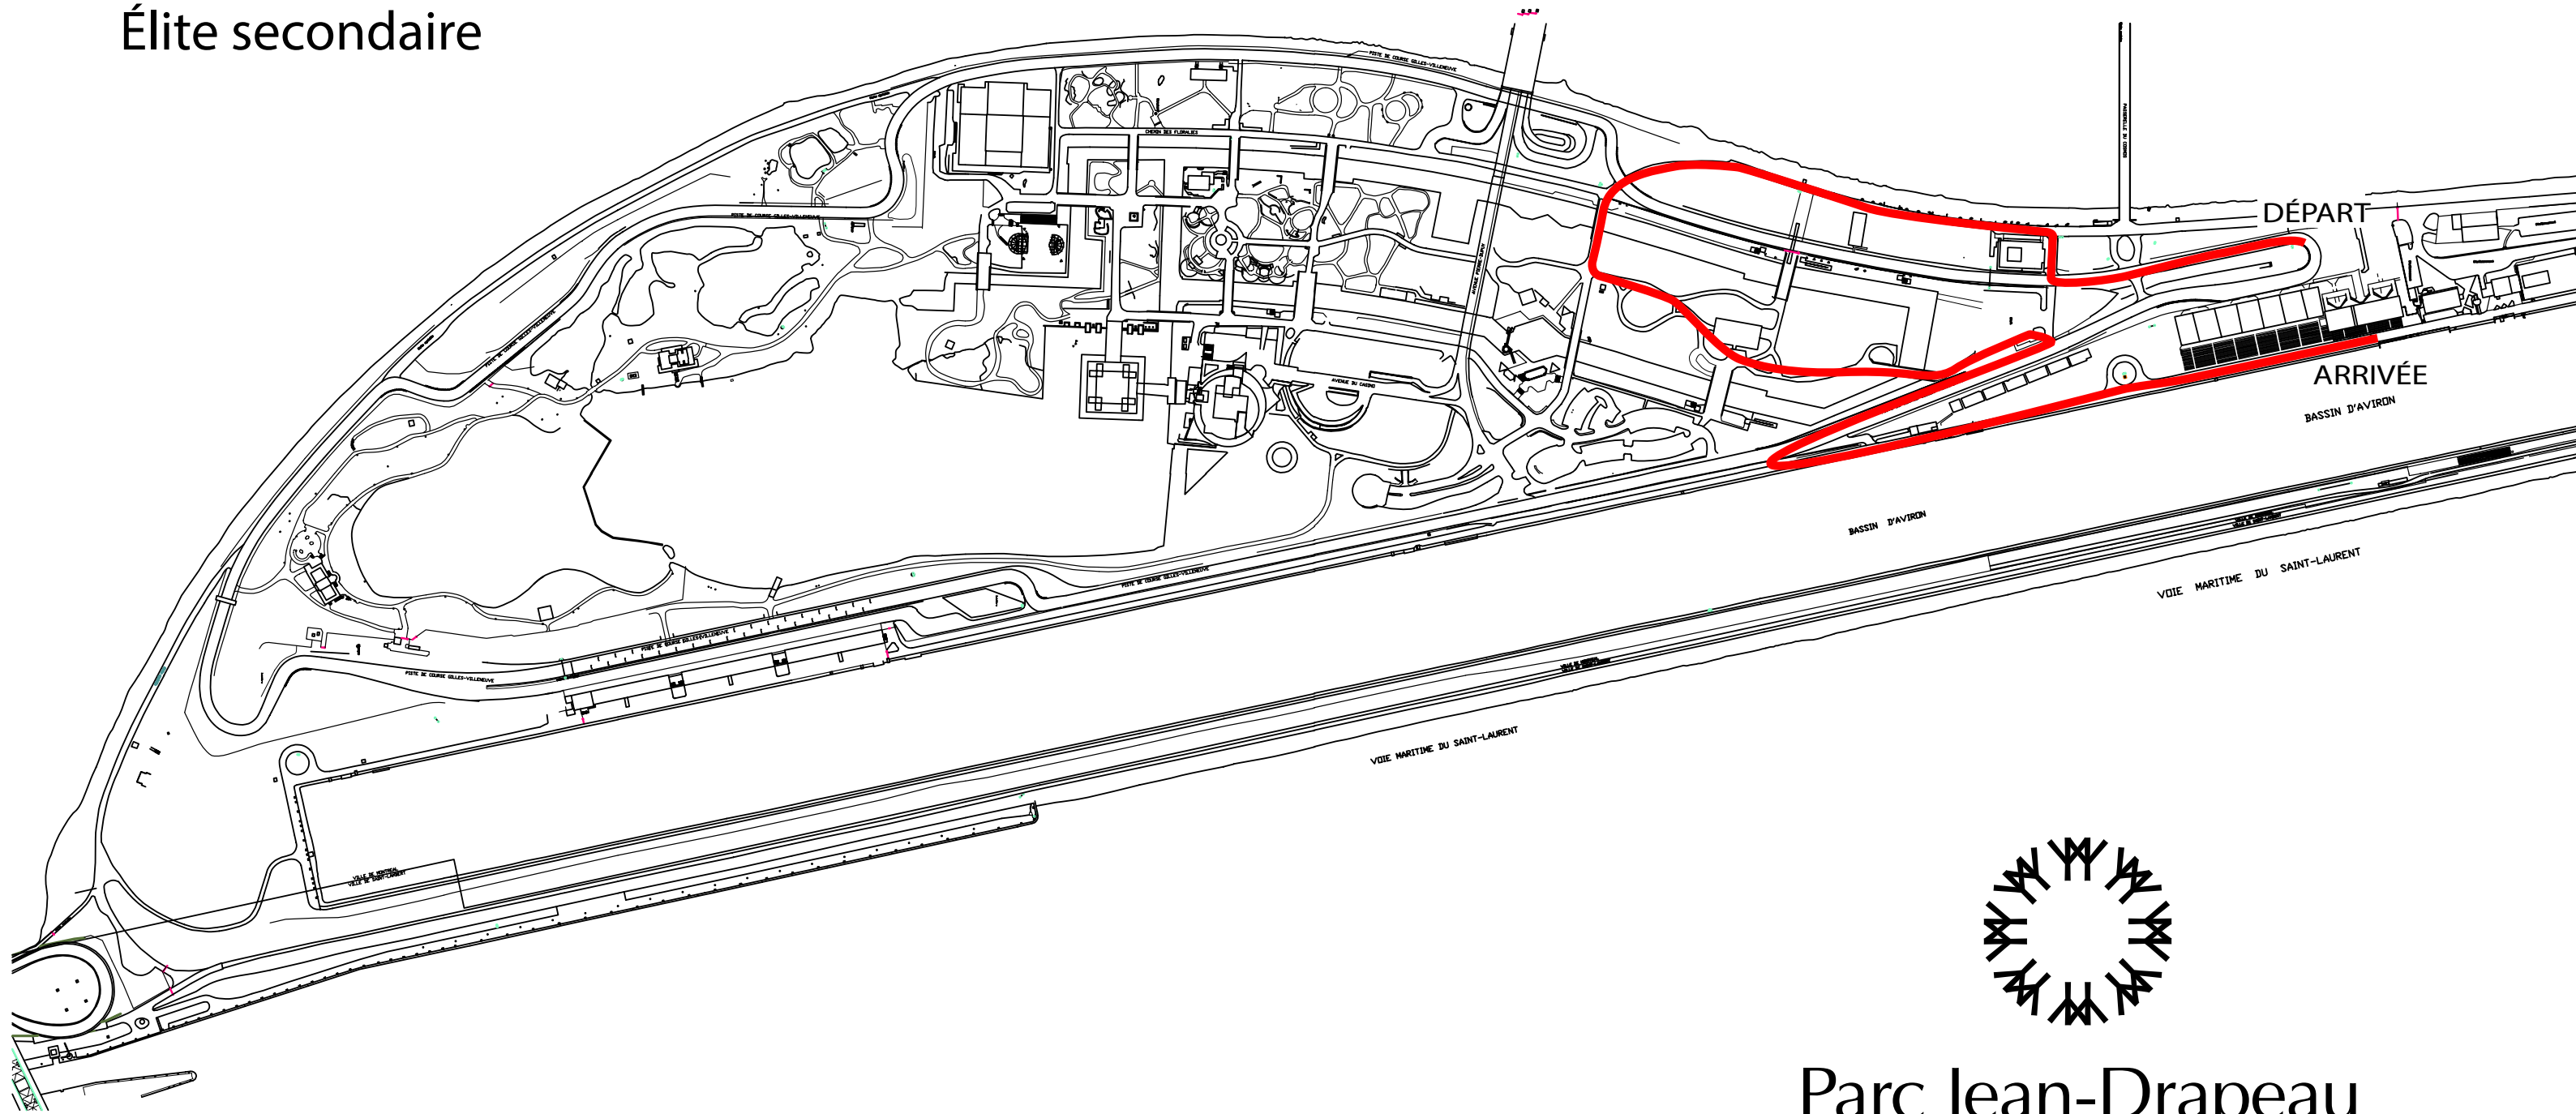

Championnat scolaire régional de cross-country

Adaptation scolaire 1.9 Km

Élite secondaire

Parc Jean-Drapeau